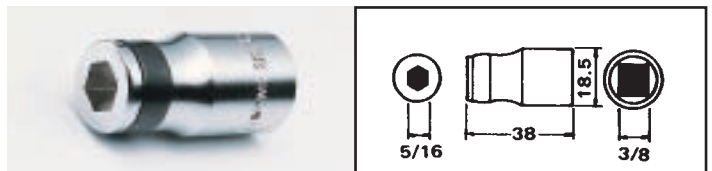

Art. nr. 3715 138 516

Pk./stk. 1

○13400M

6-kt. kraftpipe, mm