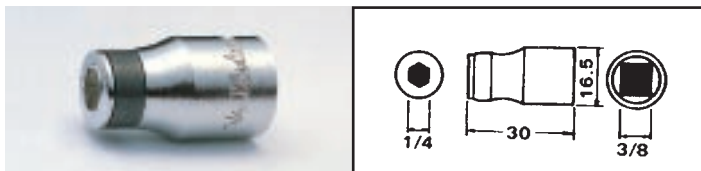

Art. nr. 3715 138 14

Pk./stk. 1

3138

Bitsholder 5/16"