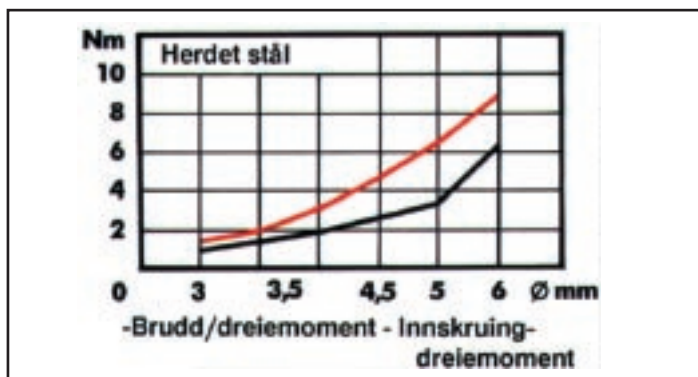

FDV-dokumentasjon

Produkt: 01964 40 005 500

WUPOSKRUE PANHODE PZ2
ELZ 4,0X 40

WÜPO treskrue - oversikt

- 20° spiss
- Skarpe gjenger for optimal montering
- Glidemiddelbelagt for raskere montering
- Høye krav til kvaliteten i produksjonen - hyppige kvalitetskontroller

Terrasseskrue senkhode i A2, rustfritt stål.

Art. gr. 0182

Se lagerliste for dimensjoner og pakkestørrelser

Innskruing/dreiemoment

Glidebelegget og ekstra skarpe gjenger muliggjør rask innskruing uten bruk av store krefter.