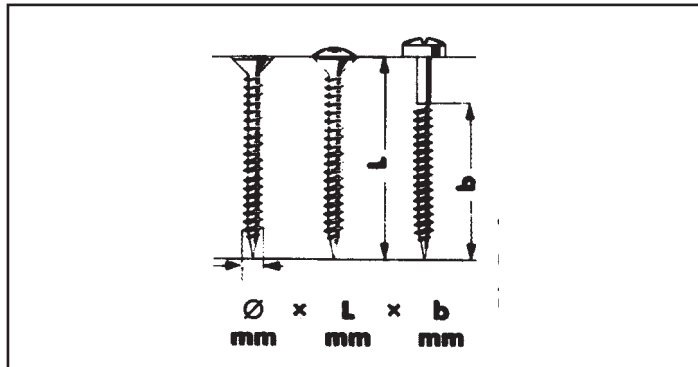

FDV-dokumentasjon

Produkt: 01964 40 005 500

WUPOSKRUE PANHODE PZ2
ELZ 4,0X 40

WÜPO treskrue - oversikt

- 20° spiss
- Skarpe gjenger for optimal montering
- Glidemiddelbelagt for raskere montering
- Høye krav til kvaliteten i produksjonen - hyppige kvalitetskontroller

Terrasseskrue senkhode i A2, rustfritt stål.

Art. gr. 0182

Se lagerliste for dimensjoner og pakkestørrelser

Innskruing/dreiemoment

Glidebelegget og ekstra skarpe gjenger muliggjør rask innskruing uten bruk av store krefter.

Oversikt over skruediameter og tilhørende bits

Ø mm	Krysspør
2,4 - 3,0	PZ 1 (Blå)
3,5 - 5,0	PZ 2 (Sort)
6,0 - 7,0	PZ 3 (Grønn)