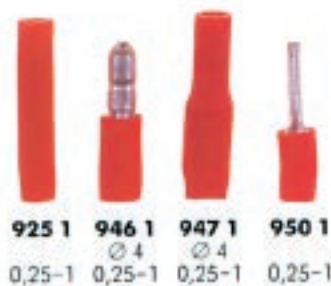

For kabel mm ²	Art. nr.	Pk./stk.
0,5 - 1,0	0558 991 6	50
1,0 - 2,5	0558 991 7	100
4,0 - 6,0	0558 996 2	
1,5 - 2,5	0558 603 2	

Kabelsko, isolerte

Sortiment 0964 558 1

Art. gr. 0558

0,25 - 1 mm²

905 1 6,3 905 11 6,3 976 1 4,8 960 2,8 942 1 6,3 975 1 2,8 939 1 4,8 944 1 6,3 900 1 M3 901 1 M4 902 1 M5 903 1 M6 904 1 M8 904 11 M10

1,5 - 2,5 mm²

955 1 M4 905 2 6,3 905 22 6,3 976 2 4,8 940 2 8,2 943 2 6,3 939 2 4,8 945 2 6,3 920 2 M5 919 2 M4 953 2 M4 954 2 M5

1 - 2,5 mm²

4 - 6 mm²

907 2 M3,5 908 2 M4 909 2 M5 910 2 M6 911 2 M8 912 2 M10 921 4 M4 922 4 M5 905 4 6,3 941 4 9,5 905 44 6,3 945 4 6,3

913 4 M3,5 914 4 M4 915 4 M5 916 4 M6 917 4 M8 918 4 M10

698

925 1 0,25-1 946 1 Ø 4 0,25-1 947 1 Ø 4 0,25-1 950 1 0,25-1

926 2 1,5-2,5 948 2 Ø 5 1,5-2,5 949 2 Ø 5 1,5-2,5 951 2 1-2,5

927 4 4-6 961 Ø 5 4-6 962 Ø 5 4-6 952 4 4-6