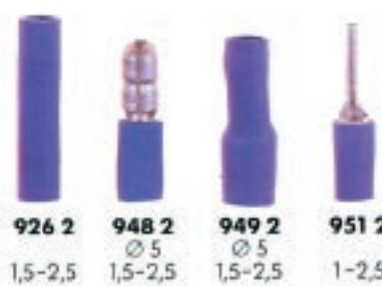

For kabel mm ²	Art. nr.	Pk./stk.
0,5 - 1,0	0558 991 6	50
1,0 - 2,5	0558 991 7	100
4,0 - 6,0	0558 996 2	
1,5 - 2,5	0558 603 2	

Kabelsko, isolerte

Sortiment 0964 558 1

Art. gr. 0558

0,25 - 1 mm²

905 1 6,3 905 11 6,3 976 1 4,8 960 2,8 942 1 6,3 975 1 2,8 939 1 4,8 944 1 6,3 900 1 M3 901 1 M4 902 1 M5 903 1 M6 904 1 M8 904 11 M10

1,5 - 2,5 mm²

955 1 M4 905 2 6,3 905 22 6,3 976 2 4,8 940 2 8,2 943 2 6,3 939 2 4,8 945 2 6,3 920 2 M5 919 2 M4 953 2 M4 954 2 M5

1 - 2,5 mm²

4 - 6 mm²

907 2 M3,5 908 2 M4 909 2 M5 910 2 M6 911 2 M8 912 2 M10 921 4 M4 922 4 M5 905 4 6,3 941 4 9,5 905 44 6,3 945 4 6,3

913 4 M3,5 914 4 M4 915 4 M5 916 4 M6 917 4 M8 918 4 M10

698

925 1 0,25-1 946 1 Ø 4 0,25-1 947 1 Ø 4 0,25-1 950 1 0,25-1

926 2 1,5-2,5 948 2 Ø 5 1,5-2,5 949 2 Ø 5 1,5-2,5 951 2 1-2,5

927 4 4-6 961 Ø 5 4-6 962 Ø 5 4-6 952 4 4-6