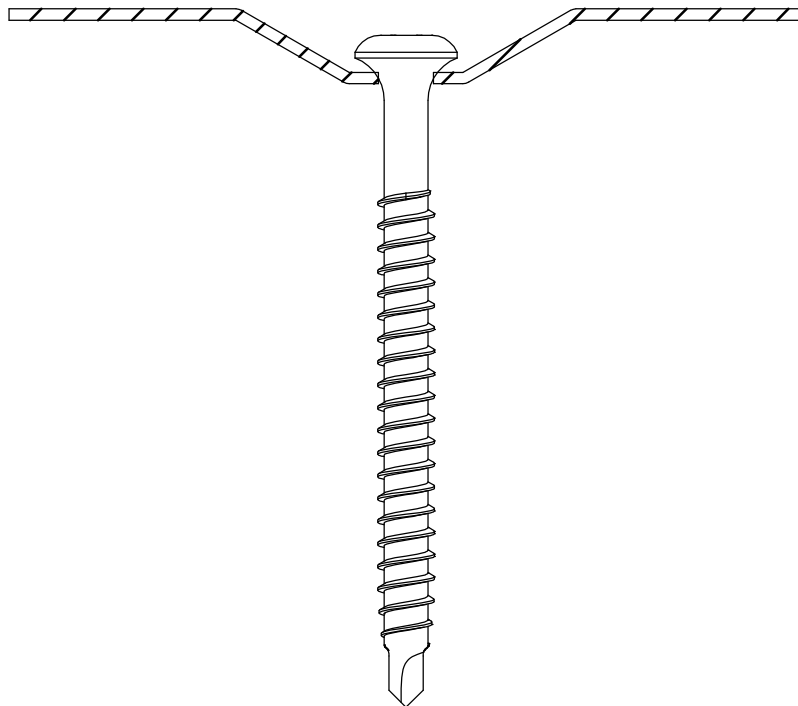

Van Roij Fasteners Europe b.v.
Jan Tooropstraat 16
NL-5753 DK Deurne
copyright © 12.2015

Eurofast EDS-SRB
4,8 x L

Eurofast
DVP-EF-7010N

Combination:
Eurofast DVP-EF-7010N
Eurofast EDS-SRB 4,8 x L

Van Roij Fasteners Europe b.v.
Jan Tooropstraat 16
NL-5753 DK Deurne
copyright © 12.2015