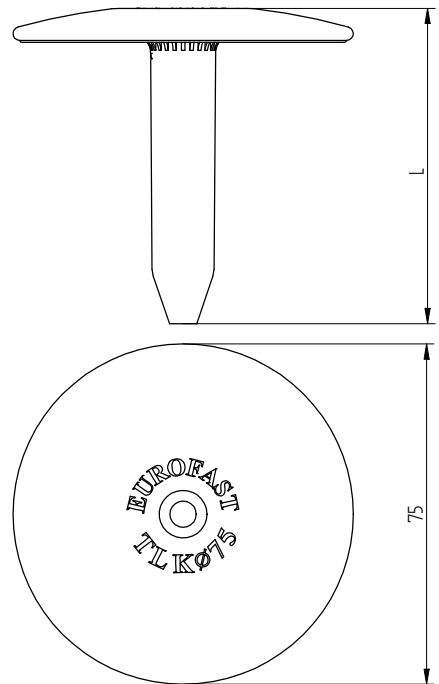

Eurofast
TRP-45

Combination:
Eurofast TRP-45 x L
Eurofast EDS-B 5,5 x L

Van Roij Fasteners Europe b.v.
Jan Tooropstraat 16
NL-5753 DK Deurne
copyright © 12.2015

Eurofast EDS-B
5,5 x L

TX25

Eurofast
TLK-75

Combination:
Eurofast TLK- 75
Eurofast EDS-B 5,5 x L