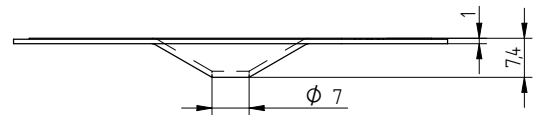

Eurofast
DVP-DF-8240D

Combination:
Eurofast DVP-DF-8240D
Eurofast EDS-BZT/BGT 4,8 x L

Van Roij Fasteners Europe b.v.
Jan Tooropstraat 16
NL-5753 DK Deurne
copyright © 12.2015