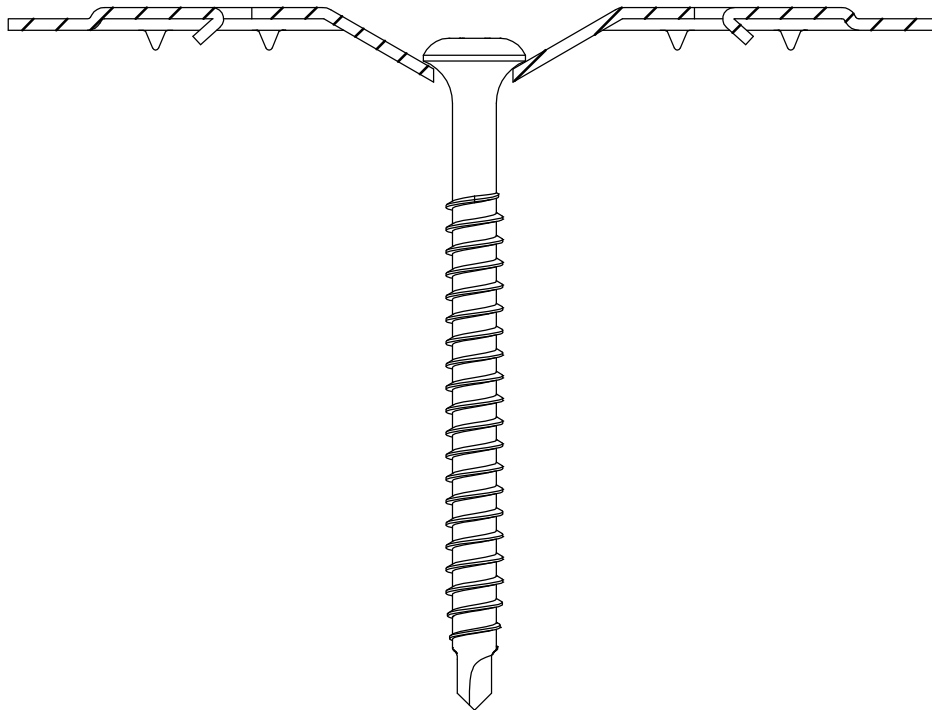

Combination:
Eurofast DVP-DFB8240D
Eurofast EDS-B-4,8 x L

Van Roij Fasteners Europe b.v.
Jan Tooropstraat 16
NL-5753 DK Deurne
copyright © 12.2015