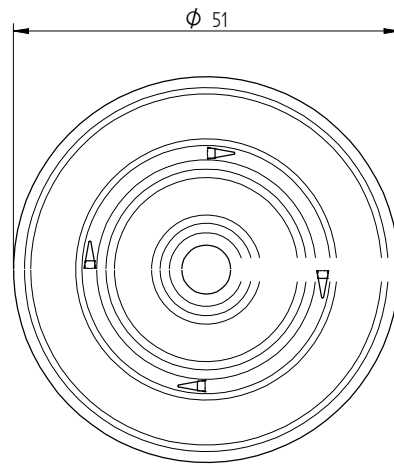

Eurofast
DVP-EFB-51NS