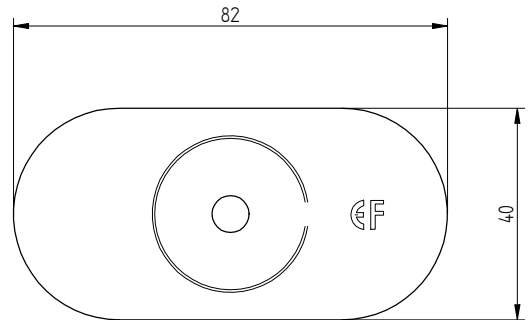

Eurofast
DVP-DF-8240D