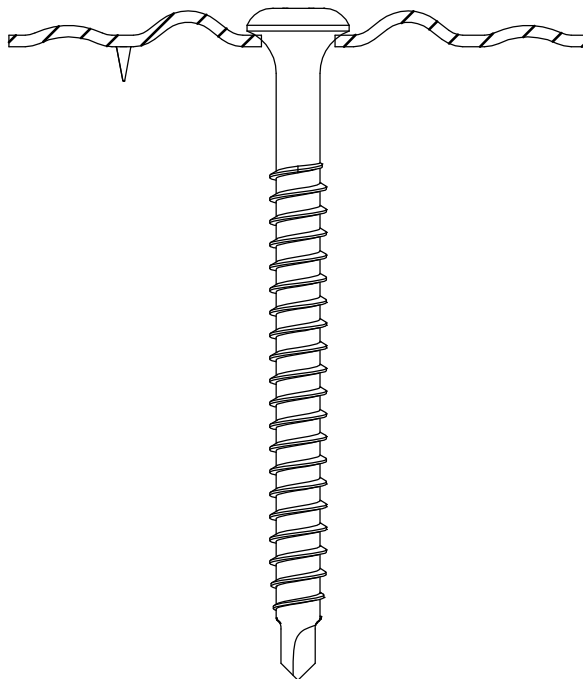

Combination:
Eurofast DVP-EFB-51NS
Eurofast EDS-SRB 4,8 x L

Van Roij Fasteners Europe b.v.
Jan Tooropstraat 16
NL-5753 DK Deurne
copyright © 12.2015