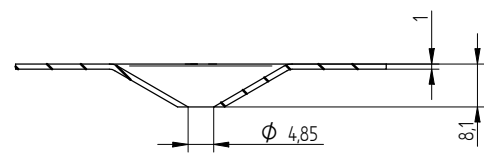

Combination:
Eurofast DVP-EF-8040D
Eurofast EDS-SRB 4,8 x L

Van Roij Fasteners Europe b.v.
Jan Tooropstraat 16
NL-5753 DK Deurne
copyright © 12.2015

Eurofast EDS-SRB
4,8 x L

Eurofast
DVP-EF-7070D

Combination:
Eurofast DVP-EF-7070D
Eurofast EDS-SRB 4,8 x L