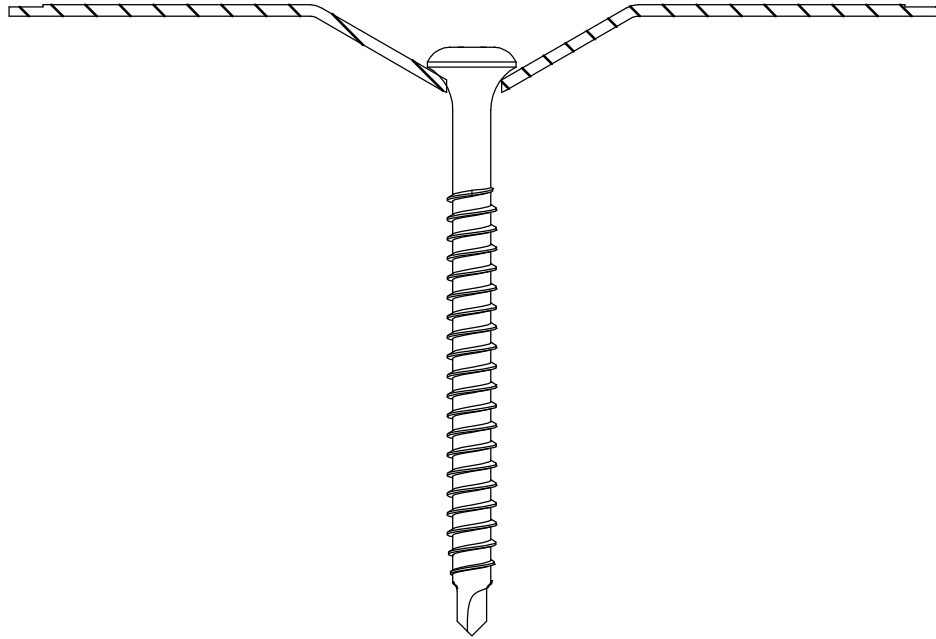

Combination:
Eurofast DVP-EF-8240D
Eurofast EDS-B-4,8 x L

Van Roij Fasteners Europe b.v.
Jan Tooropstraat 16
NL-5753 DK Deurne
copyright © 12.2015