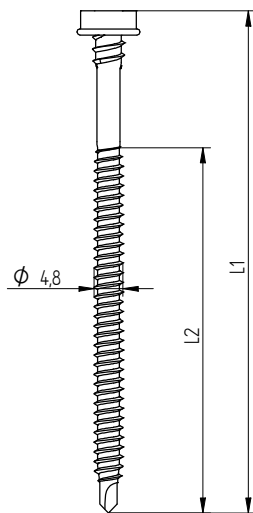

Eurofast EDS-BZT/BGT
4,8 x L