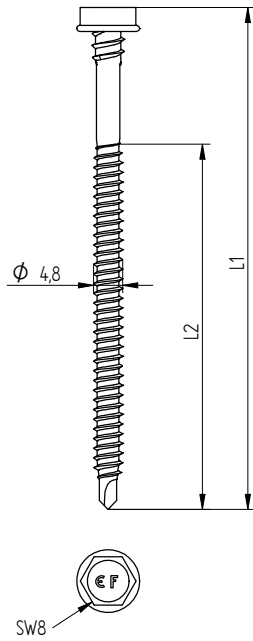

Eurofast
DVP-EF-5010DFR

Combination:
Eurofast DVP-EF-5010DFR
Eurofast EDS-BZTR/BGTR 4,8 x L

Van Roij Fasteners Europe b.v.
Jan Tooropstraat 16
NL-5753 DK Deurne
copyright © 12.2015

Eurofast EDS-BZTR/BGTR
4,8 x L