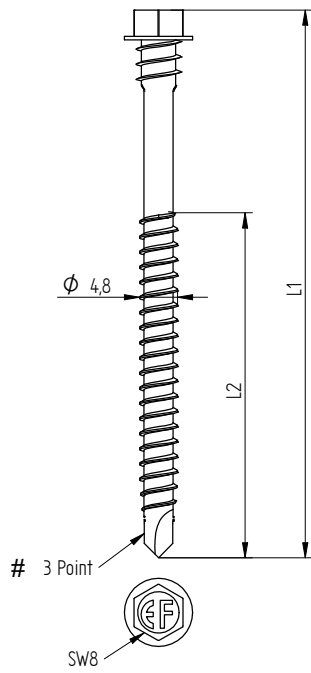

Eurofast EDS-BZTHD/BGTHD
4,8 x L

Eurofast
DVP-EF-8040D