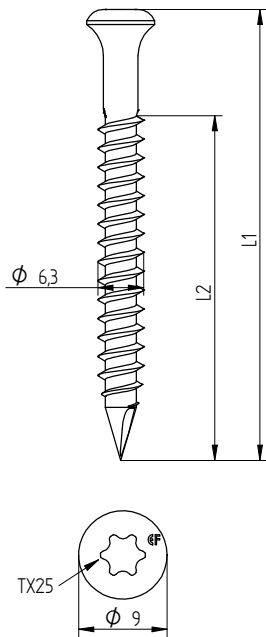

Eurofast EFHD
6,3 x L

Eurofast
DVP-EF-51N