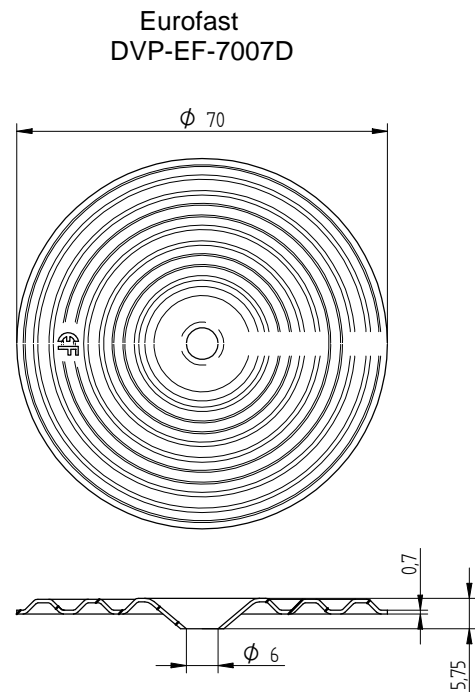

Eurofast EDS-B
5,5 x L

Eurofast
DVP-EF-7007H

Combination:
Eurofast DVP-EF-7007H
Eurofast EDS-B 5,5 x L

Van Roij Fasteners Europe b.v.
Jan Tooropstraat 16
NL-5753 DK Deurne
copyright © 12.2015

Combination:
Eurofast DVP-EF-7007D
Eurofast EDS-B 5,5 x L