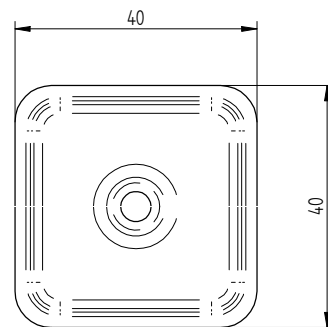

Eurofast
EDF-BAR-F

Combination:
Eurofast EDF-BAR-F 30 x 2250
Eurofast EDS-B 5,5 x L

Van Roij Fasteners Europe b.v.
Jan Tooropstraat 16
NL-5753 DK Deurne
copyright © 12.2015

Eurofast EDS-B
5,5 x L

Eurofast
DVP-K-4040H