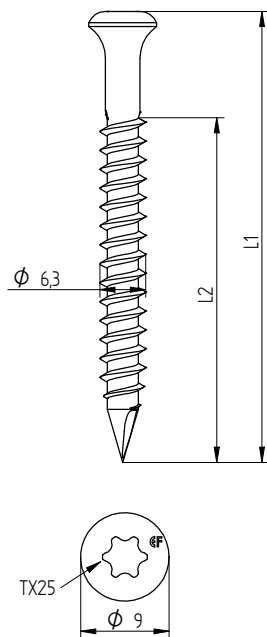

Eurofast EFHD
6,3 x L

Eurofast
DVP-DF-8240H