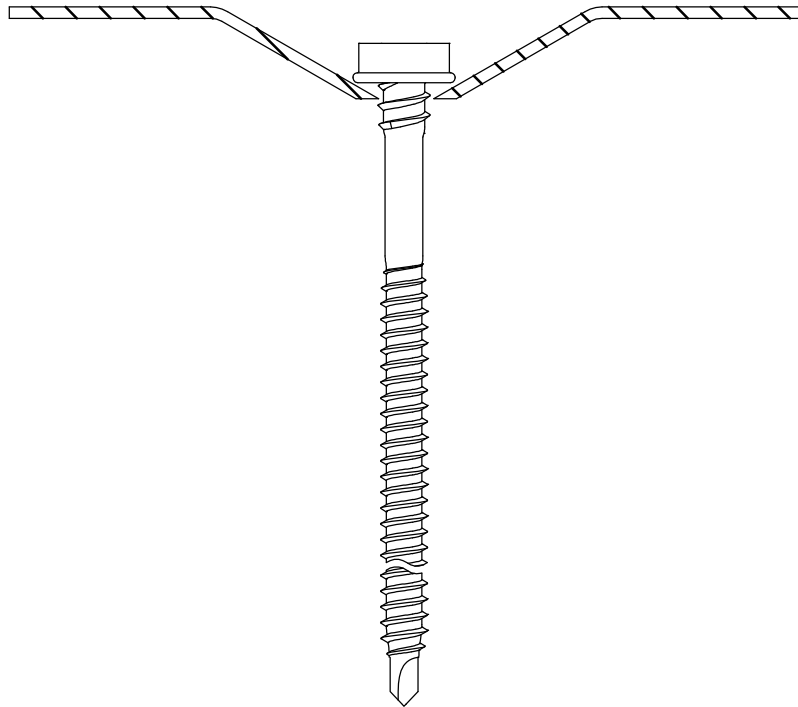

Combination:
Eurofast DVP-EF-7070D
Eurofast EDS-BZTR/BGTR 4,8 x L

Van Roij Fasteners Europe b.v.
Jan Tooropstraat 16
NL-5753 DK Deurne
copyright © 12.2015