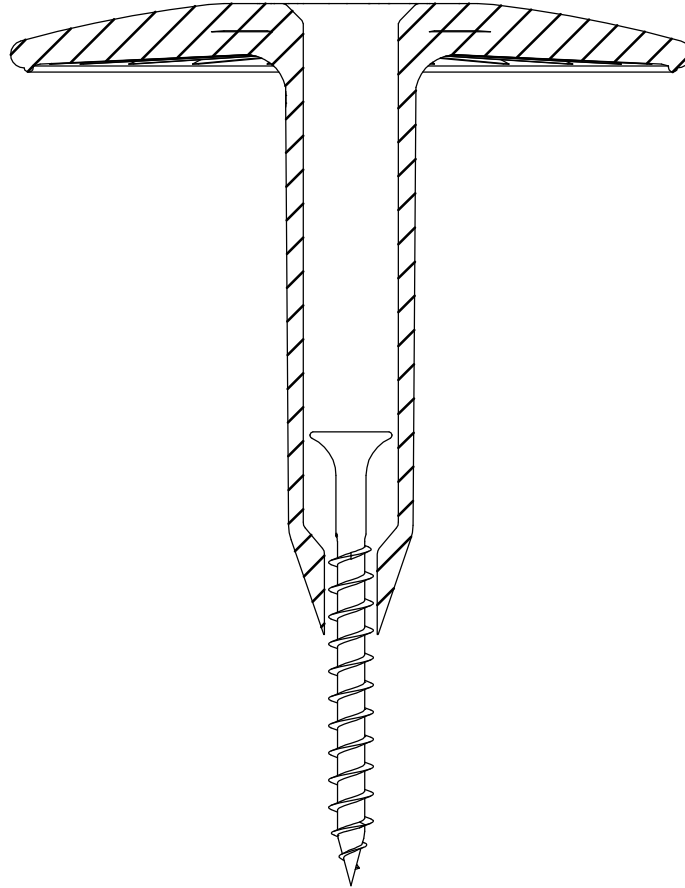

**Eurofast
TLK-75**

**Eurofast EDS-H
5,0 x L**