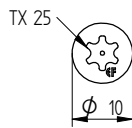

**Eurofast
GBS-8,0 x L**

Combination:
Eurofast EDF-BAR-F 30 x 2250
Eurofast GBS-8,0 x L

Van Roij Fasteners Europe b.v.
Jan Tooropstraat 16
NL-5753 DK Deurne
copyright © 12.2015