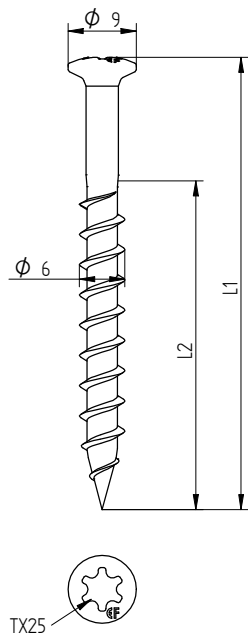

Eurofast KMT-15
Eurofast DVPKMT-8240D

Combination:
Eurofast KMT-15 + DVPKMT-8240D
Eurofast GBS 6,0 x L

Van Roij Fasteners Europe b.v.
Jan Tooropstraat 16
NL-5753 DK Deurne
copyright © 12.2015

**Eurofast GBS
6,0 x L**