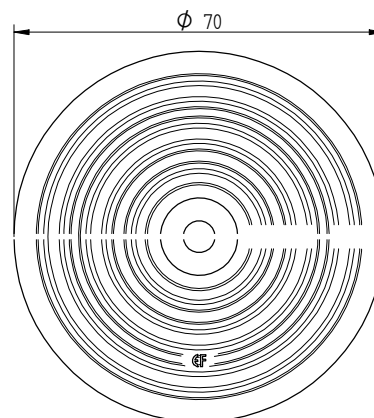

Eurofast
DVP-EF-7007N

Combination:
Eurofast DVP-EF-7007N
Eurofast EDS-B 5,5 x L

Van Roij Fasteners Europe b.v.
Jan Tooropstraat 16
NL-5753 DK Deurne
copyright © 12.2015