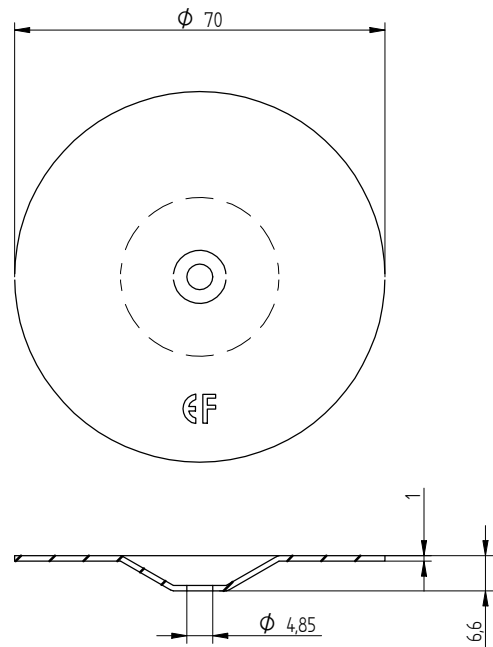

Eurofast
DVP-EF-7010N

Combination:
Eurofast DVP-EF-7010N
Eurofast EDS-B 5,5 x L

Van Roij Fasteners Europe b.v.
Jan Tooropstraat 16
NL-5753 DK Deurne
copyright © 12.2015

Eurofast EDS-B
5,5 x L

Eurofast
DVP-EF-7010DFR