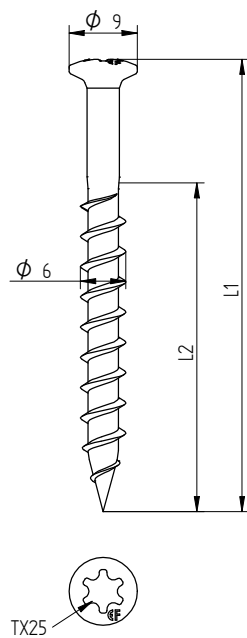

**Eurofast GBS
6,0 x L**

**Eurofast
DVP-EF-8040D**

Combination:
Eurofast DVP-EF-8040D
Eurofast GBS 6,0 x L

Van Roij Fasteners Europe b.v.
Jan Tooropstraat 16
NL-5753 DK Deurne
copyright © 12.2015

Eurofast GBS
6,0 x L