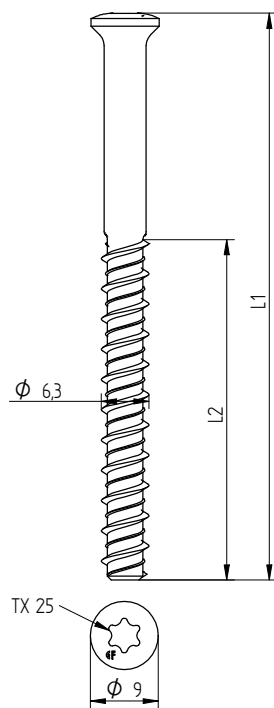

Eurofast
DVP-EF-7010D

Combination:
Eurofast DVP-EF-7010D
Eurofast EFR 6,3 x L

Van Roij Fasteners Europe b.v.
Jan Tooropstraat 16
NL-5753 DK Deurne
copyright © 12.2015

Eurofast EFR
6,3 x L

Eurofast
DVP-EF-5010N