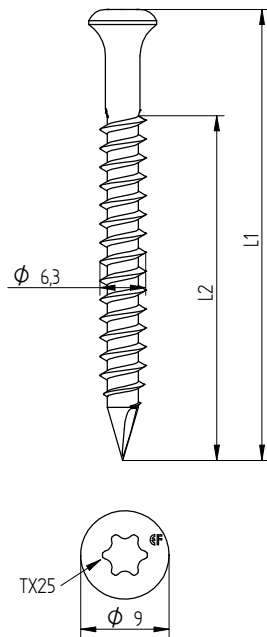

Eurofast
DVP-EF-5010D

Combination:
Eurofast DVP-EF-5010D
Eurofast EFHD 6,3 x L

Van Roij Fasteners Europe b.v.
Jan Tooropstraat 16
NL-5753 DK Deurne
copyright © 12.2015

Eurofast EFHD
6,3 x L

Eurofast
DVP-EF-4010N