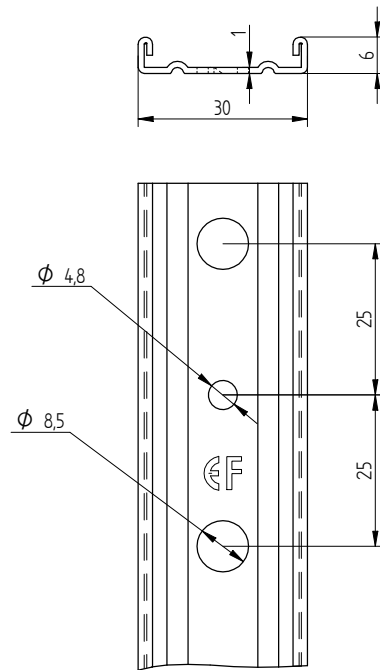

Eurofast
EDF-BAR-F

Combination:
Eurofast EDF-BAR-F 30 x 2250
Eurofast EFR 6,3 x L

Van Roij Fasteners Europe b.v.
Jan Tooropstraat 16
NL-5753 DK Deurne
copyright © 12.2015

Eurofast EFR
6,3 x L

Eurofast
DVP-EFB-51NS