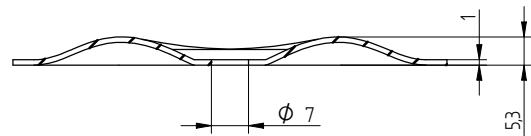

Eurofast
DVP-DF8240XH

Combination:
Eurofast DVP-DF8240XH
Eurofast EDS-BZT/BGT 4,8 x L

Van Roij Fasteners Europe b.v.
Jan Tooropstraat 16
NL-5753 DK Deurne
copyright © 12.2015