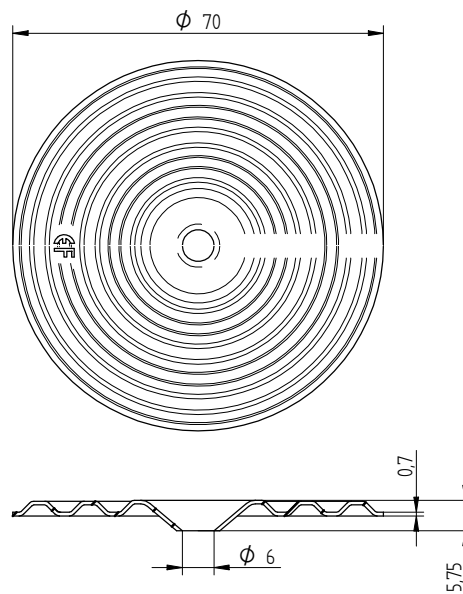

Eurofast
DVP-EF-7007D