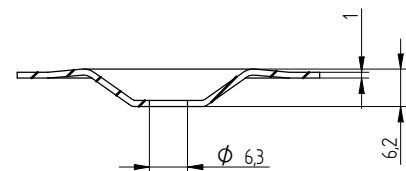

Combination:
Eurofast DVP-EF-5010DFR
Eurofast EDS-H 5,0 x L

Van Roij Fasteners Europe b.v.
Jan Tooropstraat 16
NL-5753 DK Deurne
copyright © 12.2015

**Eurofast EDS-H
5,0 x L**

PH2

**Eurofast
DVP-EF-5010D**