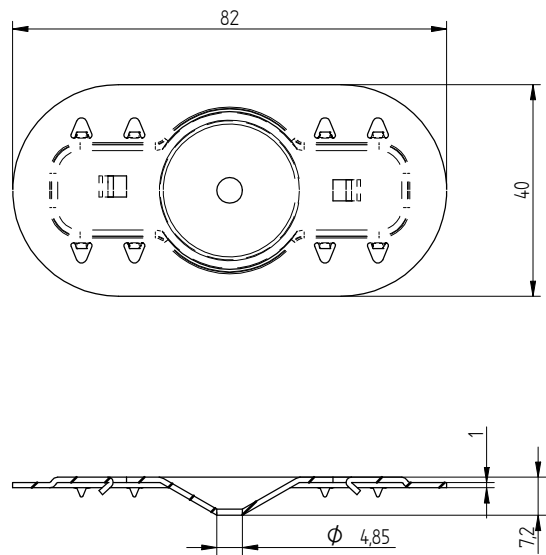

Eurofast
DVPEFZK8240D

Combination:
Eurofast DVPEFZK8240D
Eurofast EDS-S 4,8 x L

Van Roij Fasteners Europe b.v.
Jan Tooropstraat 16
NL-5753 DK Deurne
copyright © 12.2015

Eurofast EDS-S
4,8 x L

Eurofast
DVP-EFB8240D