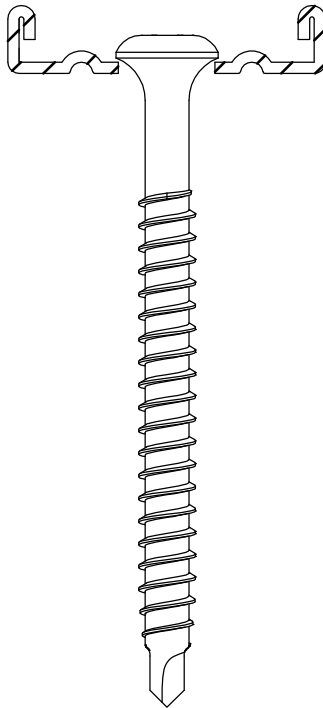

Combination:
Eurofast EDF-BAR-FB 30 x 2250
Eurofast EDS-SRB 4,8 x L

Van Roij Fasteners Europe b.v.
Jan Tooropstraat 16
NL-5753 DK Deurne
copyright © 12.2015