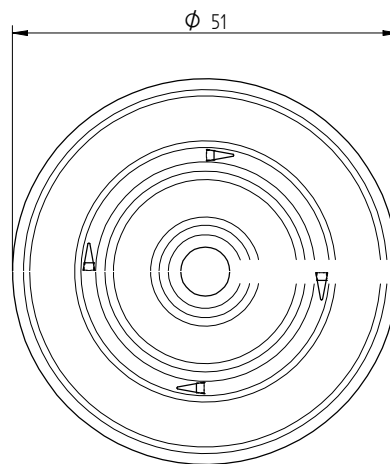

Combination:
Eurofast DVP-EFB8240D
Eurofast EDS-SRB 4,8 x L

Van Roij Fasteners Europe b.v.
Jan Tooropstraat 16
NL-5753 DK Deurne
copyright © 12.2015

Eurofast EDS-SRB
4,8 x L

Eurofast
DVP-EFB-51NS

Combination:
Eurofast DVP-EFB-51NS
Eurofast EDS-SRB 4,8 x L