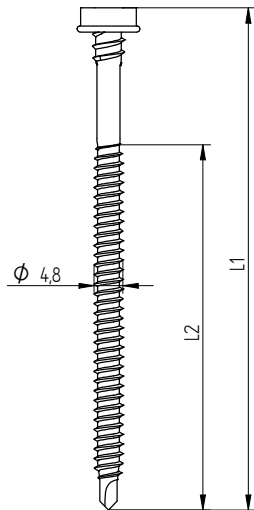

Eurofast EDS-BZT/BGT
4,8 x L