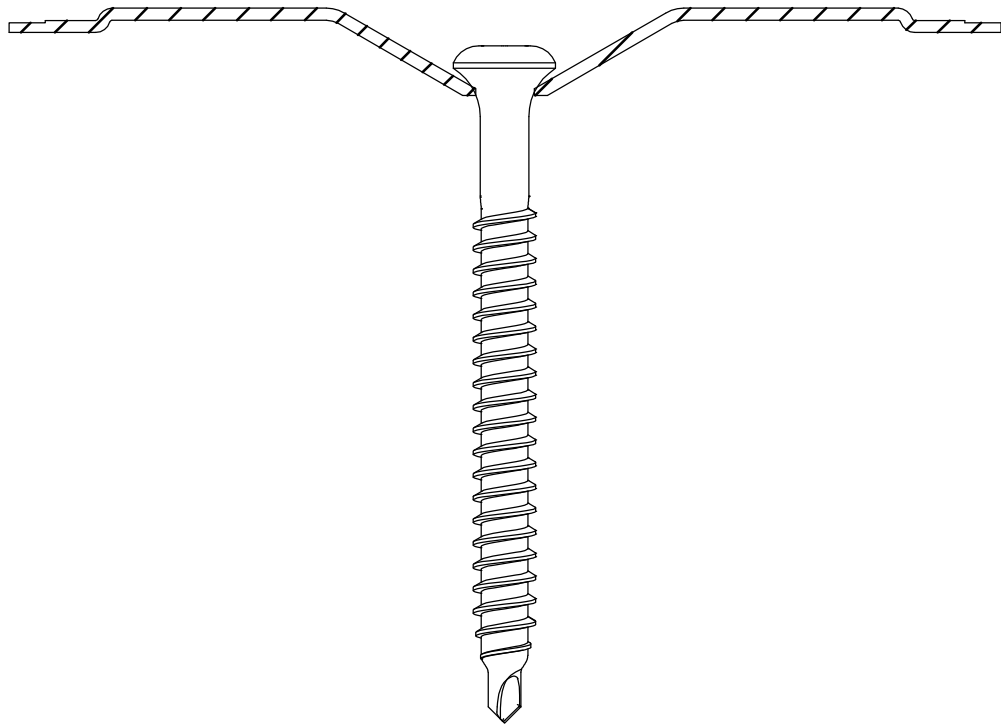

Combination:
Eurofast DVPEFZK8240D
Eurofast EDS-B 5,5 x L

Van Roij Fasteners Europe b.v.
Jan Tooropstraat 16
NL-5753 DK Deurne
copyright © 12.2015