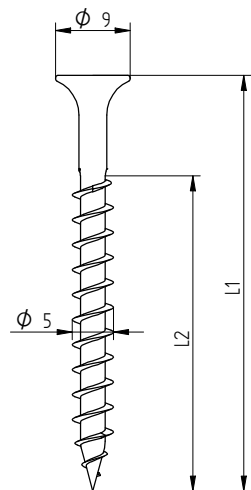

Eurofast EDS-H
5,0 x L

PH2

Eurofast
DVP-DF-8240D

Combination:
Eurofast DVP-DF-8240D
Eurofast EDS-H 5,0 x L

Van Roij Fasteners Europe b.v.
Jan Tooropstraat 16
NL-5753 DK Deurne
copyright © 12.2015

Eurofast EDS-H
5,0 x L