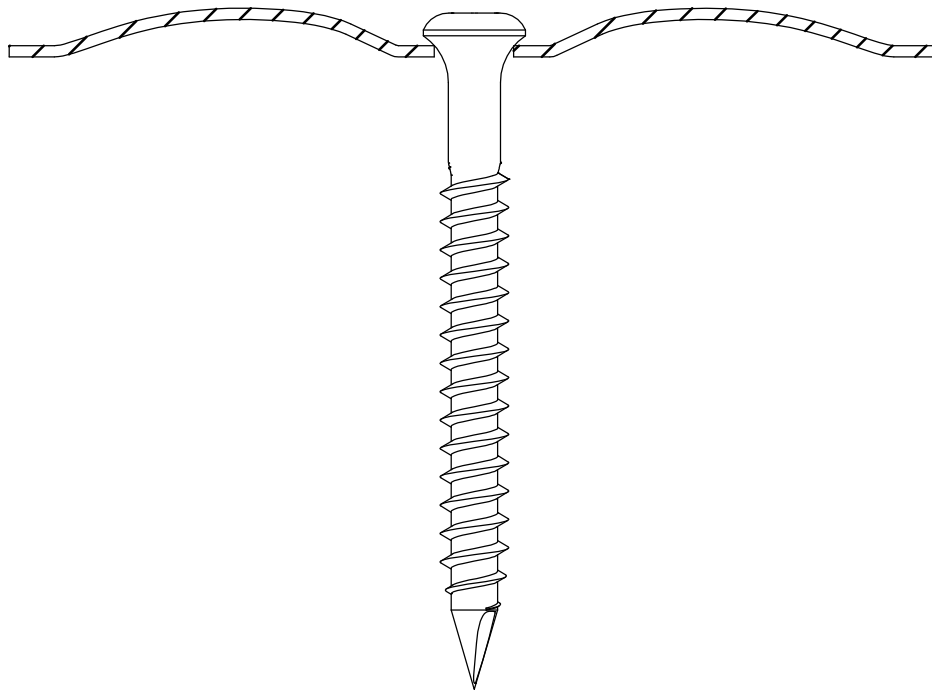

Eurofast
DVP-DF-8240H

Combination:
Eurofst DVP-DF-8240H
Eurofast EFHD 6,3 x L

Van Roij Fasteners Europe b.v.
Jan Tooropstraat 16
NL-5753 DK Deurne
copyright © 12.2015