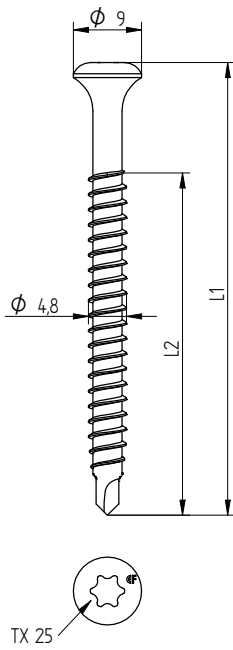

Eurofast EDS-B
4,8 x L

Eurofast
DVP-EF-7007H

Combination:
Eurofast DVP-EF-7007H
Eurofast EDS-B-4,8 x L

Van Roij Fasteners Europe b.v.
Jan Tooropstraat 16
NL-5753 DK Deurne
copyright © 12.2015

Eurofast EDS-B
4,8 x L