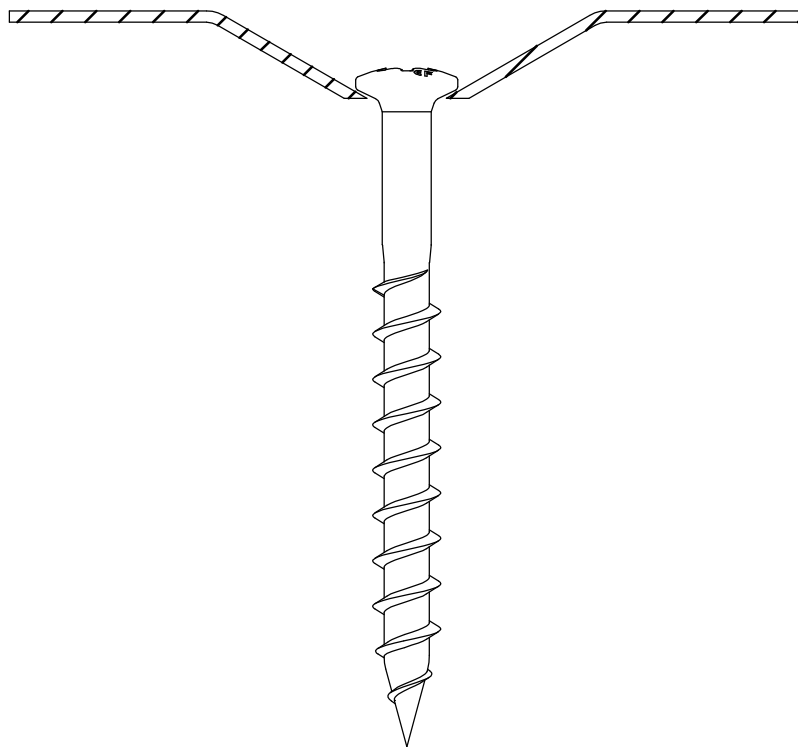

Van Roij Fasteners Europe b.v.
Jan Tooropstraat 16
NL-5753 DK Deurne
copyright © 12.2015

Eurofast GBS
6,0 x L

Eurofast
DVP-DF-8240D

Combination:
Eurofast DVP-DF-8240D
Eurofast GBS 6,0 x L

Van Roij Fasteners Europe b.v.
Jan Tooropstraat 16
NL-5753 DK Deurne
copyright © 12.2015