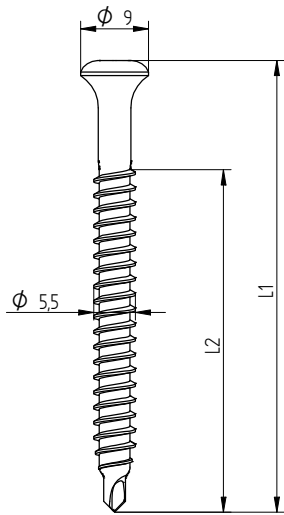

Eurofast EDS-B
5,5 x L

Eurofast
DVP-EF-7005D