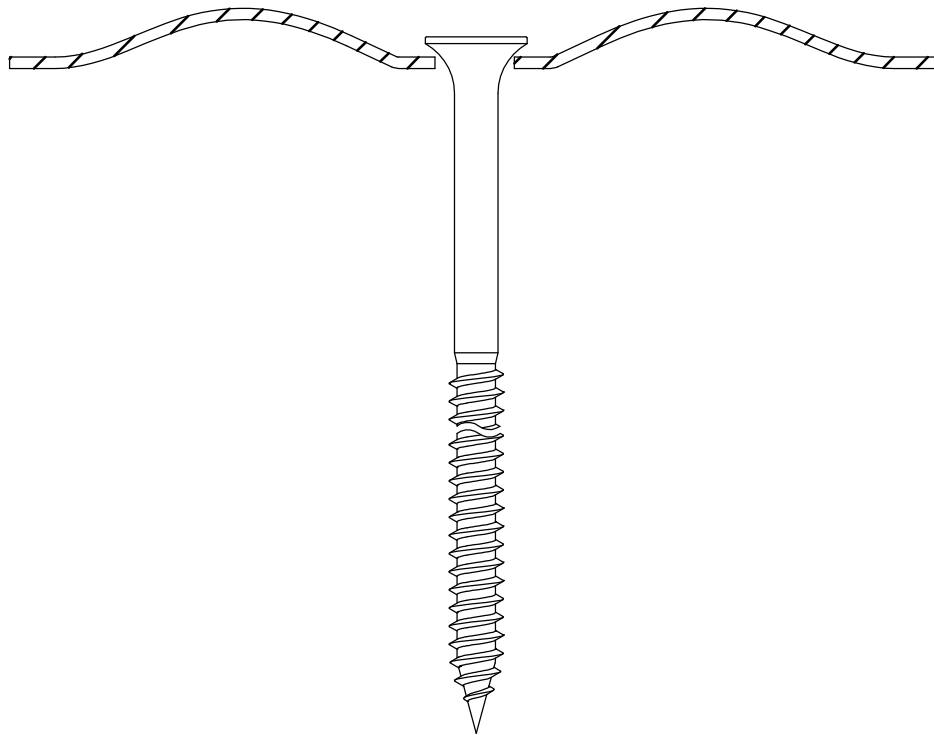

Combination:
Eurofast DVP-DF8240XH
Eurofast EDS-S 4,8 x L

Van Roij Fasteners Europe b.v.
Jan Tooropstraat 16
NL-5753 DK Deurne
copyright © 12.2015