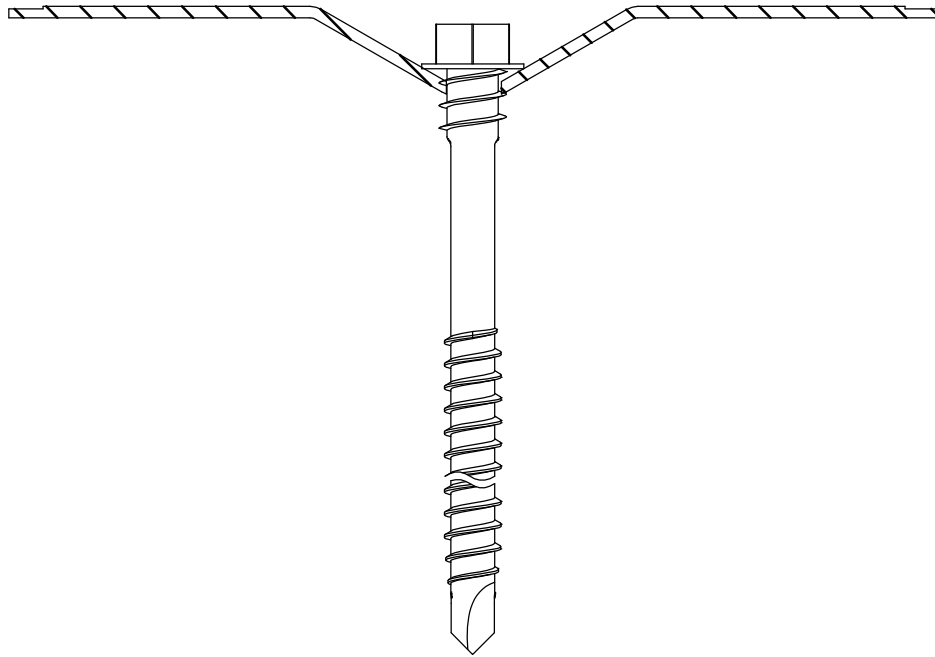

Combination:
Eurofast DVP-EF-8240D
Eurofast EDS-BZTHD/BGTHD 4,8 x L

Van Roij Fasteners Europe b.v.
Jan Tooropstraat 16
NL-5753 DK Deurne
copyright © 12.2015