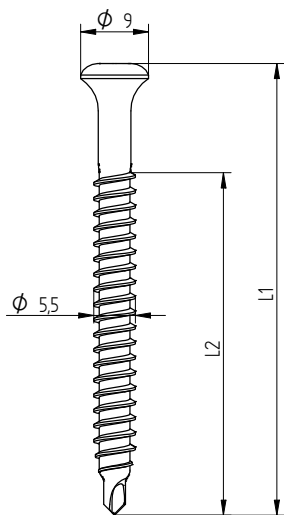

Eurofast EDS-B
5,5 x L

Eurofast
DVP-DF-8240D

Combination:
Eurofast DVP-DF-8240D
Eurofast EDS-B 5,5 x L

Van Roij Fasteners Europe b.v.
Jan Tooropstraat 16
NL-5753 DK Deurne
copyright © 12.2015

Eurofast EDS-B
5,5 x L