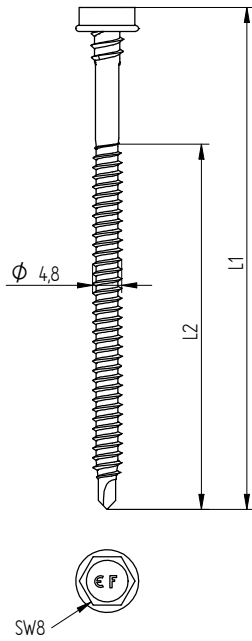

Eurofast
DVP-DF-8240R

Combination:
Eurofast DVP-DF-8240R
Eurofast EDS-BZTR/BGTR 4,8 x L

Van Roij Fasteners Europe b.v.
Jan Tooropstraat 16
NL-5753 DK Deurne
copyright © 12.2015

Eurofast EDS-BZTR/BGTR
4,8 x L