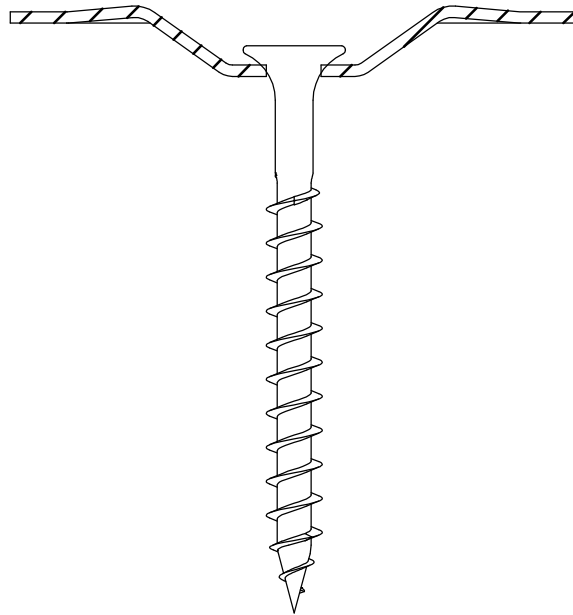

Combination:
Eurofast DVP-EF-5010DFR
Eurofast EDS-H 5,0 x L

Van Roij Fasteners Europe b.v.
Jan Tooropstraat 16
NL-5753 DK Deurne
copyright © 12.2015