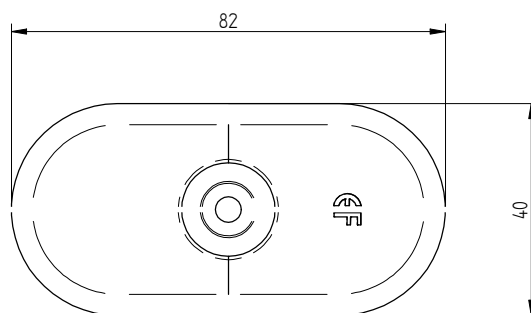

Eurofast
DVP-EF-8240XH

Combination:
Eurofast DVP-EF-8240XH
Eurofast EDS-SRB 4,8 x L

Van Roij Fasteners Europe b.v.
Jan Tooropstraat 16
NL-5753 DK Deurne
copyright © 12.2015