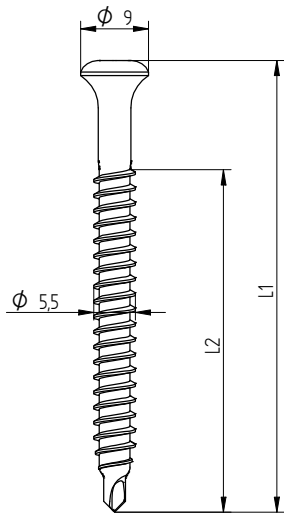

Eurofast EDS-B
5,5 x L

Eurofast
DVP-EF-7005D

Combination:
Eurofast DVP-EF-7005D
Eurofast EDS-B 5,5 x L

Van Roij Fasteners Europe b.v.
Jan Tooropstraat 16
NL-5753 DK Deurne
copyright © 12.2015

Eurofast EDS-B
5,5 x L