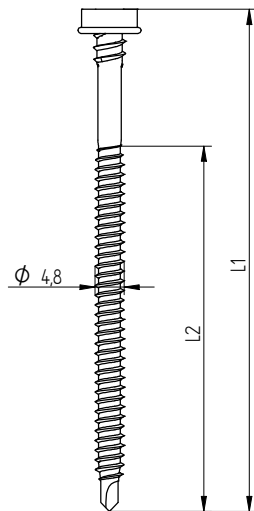

Eurofast EDS-BZTR
4,8 x L