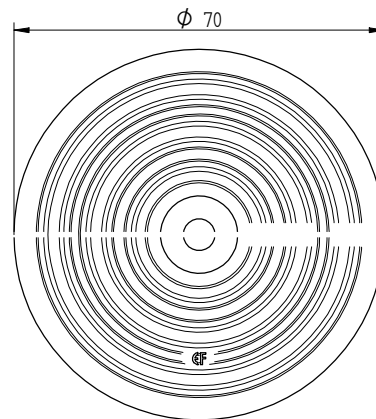

Eurofast
DVP-EF-7007N