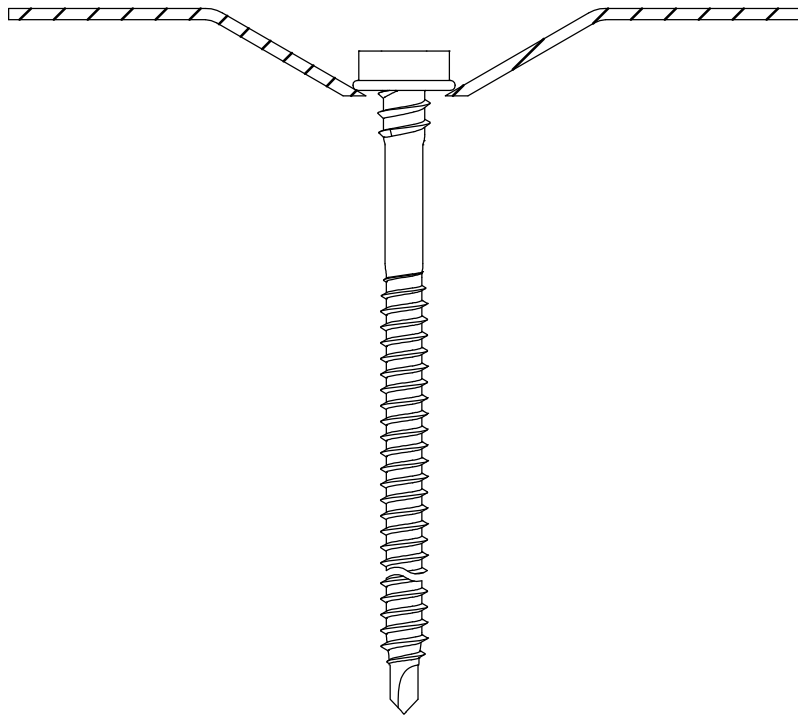

Combination:
Eurofast DVP-DF-7070D
Eurofast EDS-BZTR/BGTR 4,8 x L

Van Roij Fasteners Europe b.v.
Jan Tooropstraat 16
NL-5753 DK Deurne
copyright © 12.2015