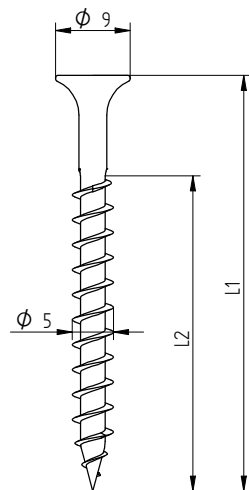

Eurofast EDS-H
5,0 x L

PH2