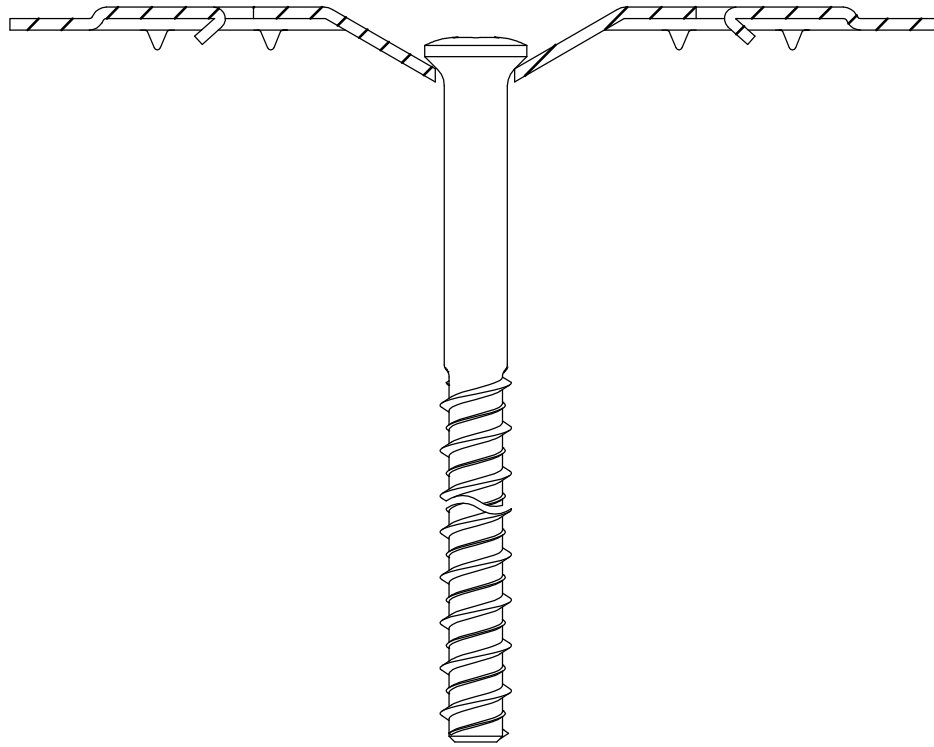

Van Roij Fasteners Europe b.v.
Jan Tooropstraat 16
NL-5753 DK Deurne
copyright © 12.2015

Eurofast EFR
6,3 x L

Eurofast
DVP-EF-51N

Combination:
Eurofast DVP-EF-51N
Eurofast EFR 6,3 x L

Van Roij Fasteners Europe b.v.
Jan Tooropstraat 16
NL-5753 DK Deurne
copyright © 12.2015