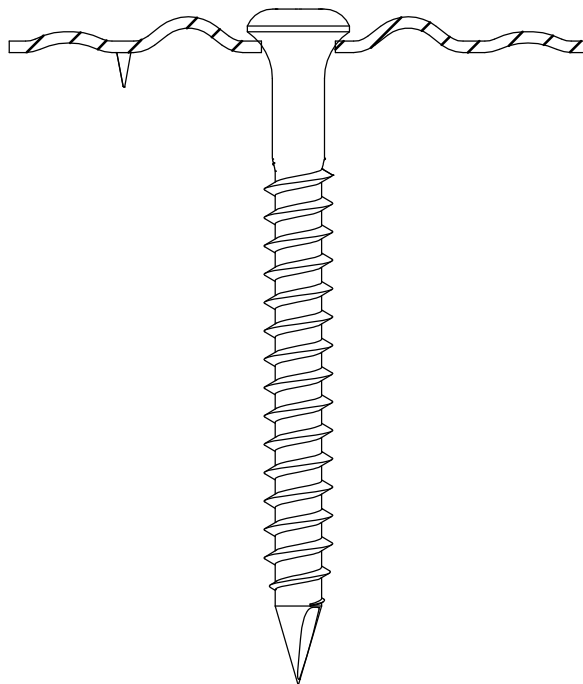

Combination:
Eurofast DVP-EFB-51NS
Eurofast EFHD 6,3 x L

Van Roij Fasteners Europe b.v.
Jan Tooropstraat 16
NL-5753 DK Deurne
copyright © 12.2015