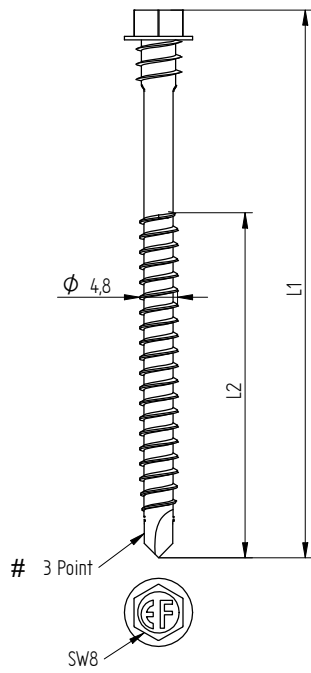

Eurofast EDS-BZTHD/BGTHD
4,8 x L

Eurofast
DVP-EFB8240D