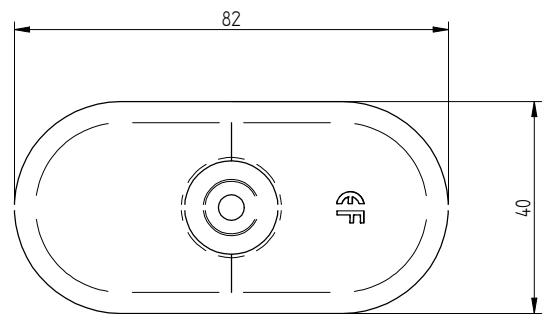

Eurofast
DVP-EF-8240XH

Combination:
Eurofast DVP-EF-8240XH
Eurofast EDS-H 5,0 x L

Van Roij Fasteners Europe b.v.
Jan Tooropstraat 16
NL-5753 DK Deurne
copyright © 12.2015