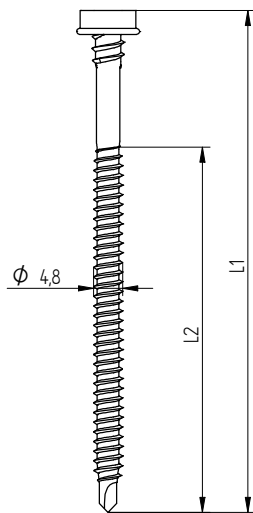

Eurofast
DVP-EF-5010D

Combination:
Eurofast DVP-EF-5010D
Eurofast EDS-BZTR/BGTR 4,8 x L

Van Roij Fasteners Europe b.v.
Jan Tooropstraat 16
NL-5753 DK Deurne
copyright © 12.2015

Eurofast EDS-BZTR/BGTR
4,8 x L