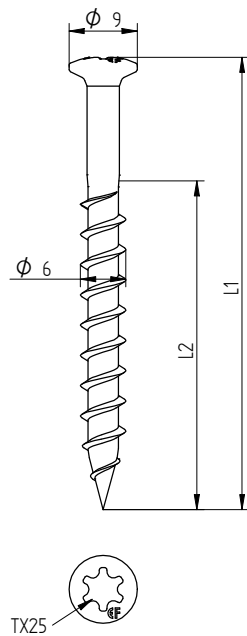

Eurofast GBS
6,0 x L

Eurofast
DVP-EF-8040 N