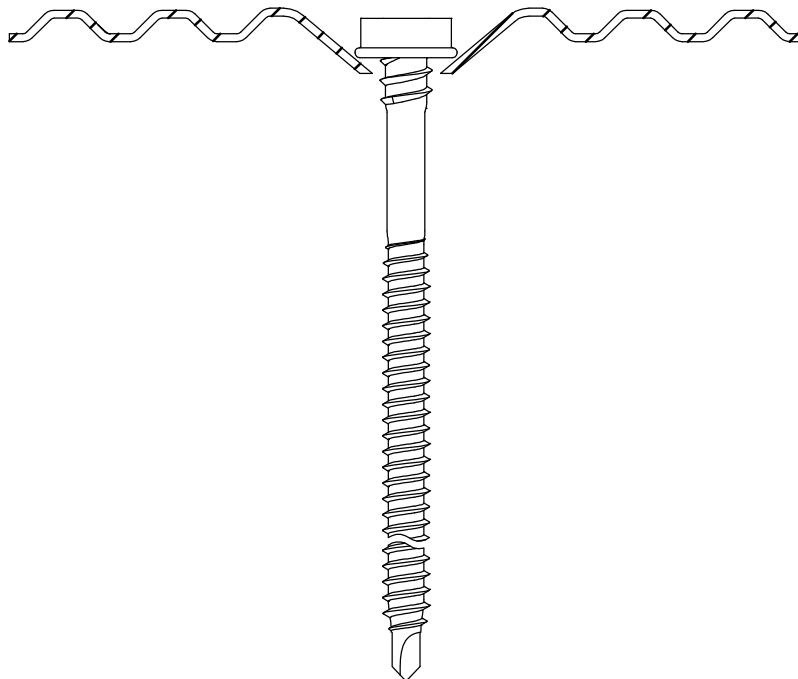

Combination:
Eurofast DVP-EF-7007D
Eurofast EDS-BZTR/BGTR 4,8 x L

Van Roij Fasteners Europe b.v.
Jan Tooropstraat 16
NL-5753 DK Deurne
copyright © 12.2015