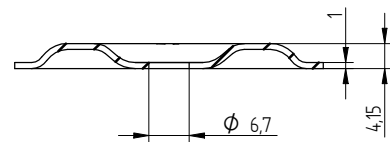

Combination:
Eurofast DVP-EF-51N
Eurofast EDS-SRB 4,8 x L

Van Roij Fasteners Europe b.v.
Jan Tooropstraat 16
NL-5753 DK Deurne
copyright © 12.2015