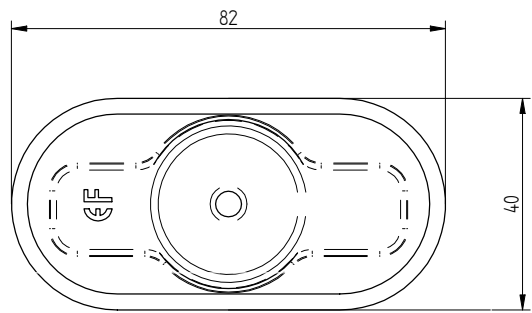

Eurofast
DVPEFZK8240D