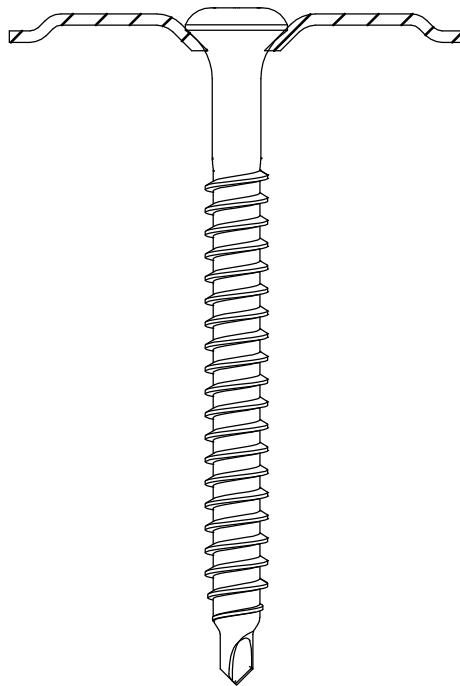

Combination:
Eurofast DVP-K-4040H
Eurofast EDS-B 5,5 x L

Van Roij Fasteners Europe b.v.
Jan Tooropstraat 16
NL-5753 DK Deurne
copyright © 12.2015