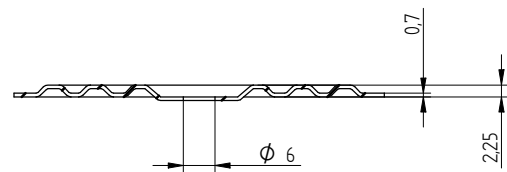

Eurofast
DVP-EF-7007N

Combination:
Eurofast DVP-EF-7007N
Eurofast GBS-A2 6,0 x L

Van Roij Fasteners Europe b.v.
Jan Tooropstraat 16
NL-5753 DK Deurne
copyright © 12.2015