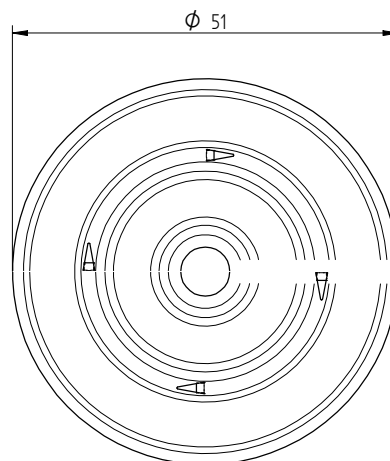

Eurofast
EDF-BAR-F

Combination:
Eurofast EDF-BAR-F 30 x 2250
Eurofast EFHD 6,3 x L

Van Roij Fasteners Europe b.v.
Jan Tooropstraat 16
NL-5753 DK Deurne
copyright © 12.2015

Eurofast EFHD
6,3 x L

Eurofast
DVP-EFB-51NS