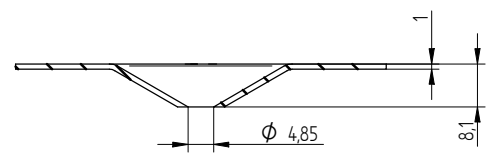

TX 25

Eurofast
DVP-EF-7070D