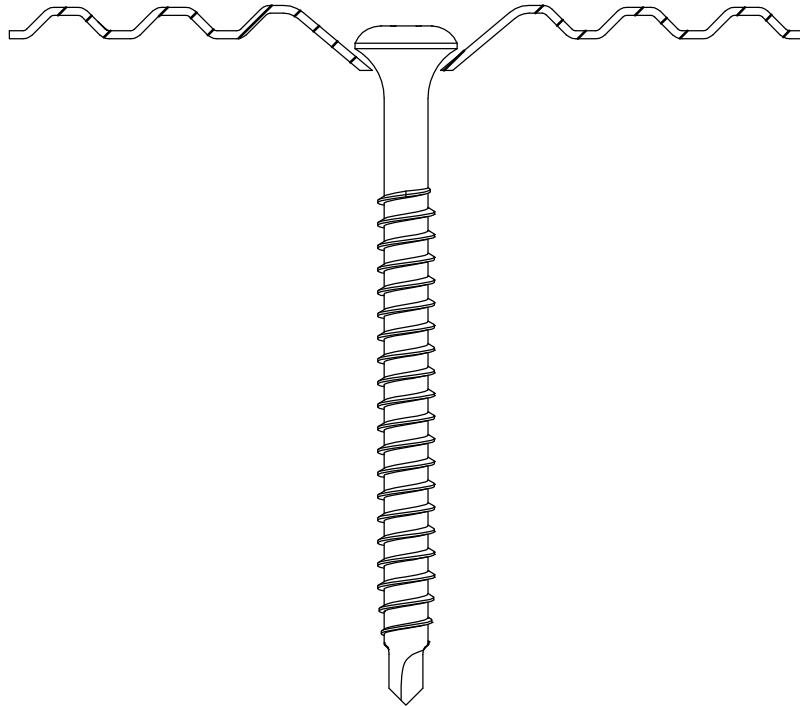

Eurofast EDS-B
4,8 x L

Eurofast
DVP-EF-7007H

Combination:
Eurofast DVP-EF-7007H
Eurofast EDS-B-4,8 x L

Van Roij Fasteners Europe b.v.
Jan Tooropstraat 16
NL-5753 DK Deurne
copyright © 12.2015

Eurofast EDS-B
4,8 x L