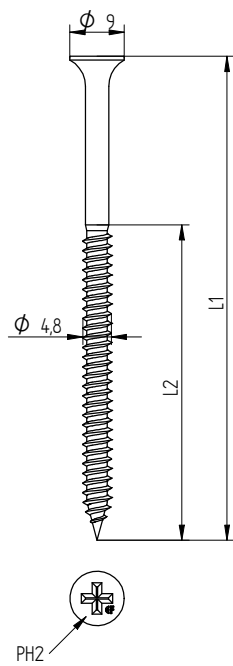

Eurofast EDS-S
4,8 x L

Eurofast
DVP-DF-8240H