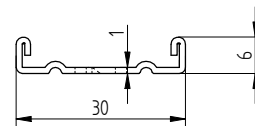

**Eurofast
EDF-BAR-F**

Combination:
Eurofast EDF-BAR-F 30 x 2250
Eurofast EDS-H 5,0 x L

Van Roij Fasteners Europe b.v.
Jan Tooropstraat 16
NL-5753 DK Deurne
copyright © 12.2015