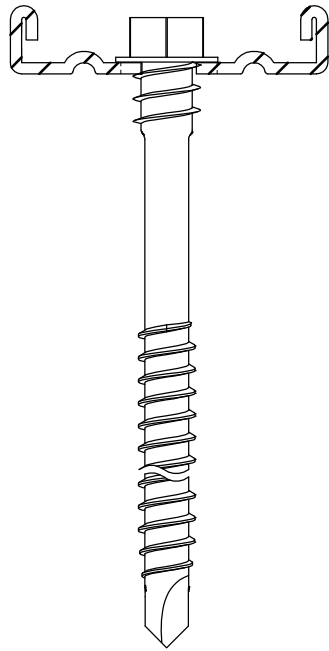

Combination:
Eurofast EDF-BAR-FB 30 x 2250
Eurofast EDS-BZTHD 4,8 x L

Van Roij Fasteners Europe b.v.
Jan Tooropstraat 16
NL-5753 DK Deurne
copyright © 12.2015