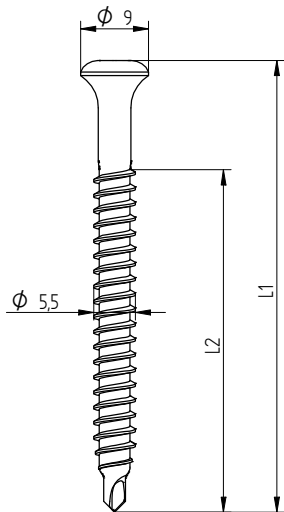

Eurofast
EDF-BAR-F

Combination:
Eurofast EDF-BAR-F 30 x 2250
Eurofast EDS-B 5,5 x L

Van Roij Fasteners Europe b.v.
Jan Tooropstraat 16
NL-5753 DK Deurne
copyright © 12.2015

Eurofast EDS-B
5,5 x L

Eurofast
DVP-K-4040H