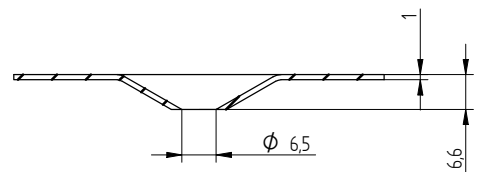

Eurofast
DVP-EF-7010D

Combination:
Eurofast DVP-EF-7010D
Eurofast EDS-H 5,0 x L

Van Roij Fasteners Europe b.v.
Jan Tooropstraat 16
NL-5753 DK Deurne
copyright © 12.2015