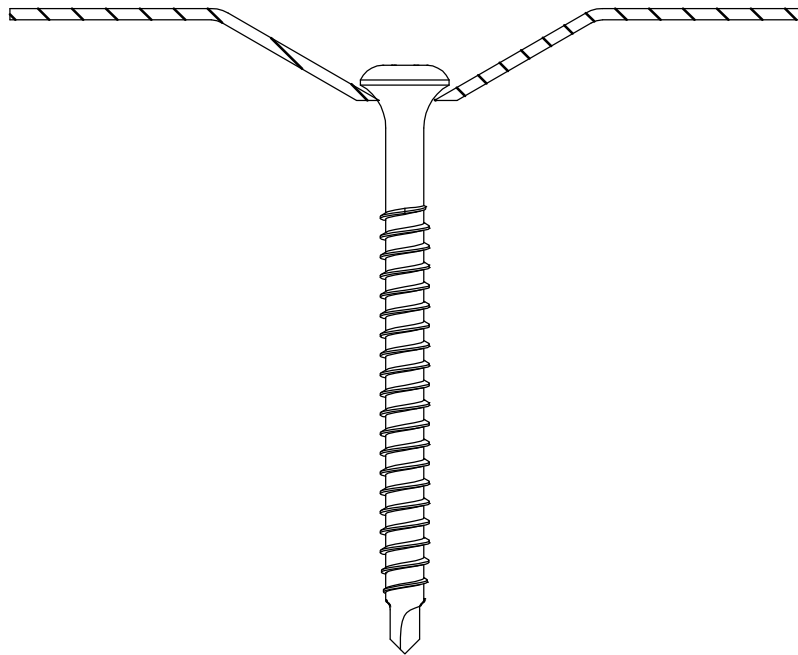

Van Roij Fasteners Europe b.v.
Jan Tooropstraat 16
NL-5753 DK Deurne
copyright © 12.2015

Eurofast EDS-B
4,8 x L

Eurofast
DVP-EF-8040D

Combination:
Eurofast DVP-EF-8040D
Eurofast EDS-B-4,8 x L

Van Roij Fasteners Europe b.v.
Jan Tooropstraat 16
NL-5753 DK Deurne
copyright © 12.2015