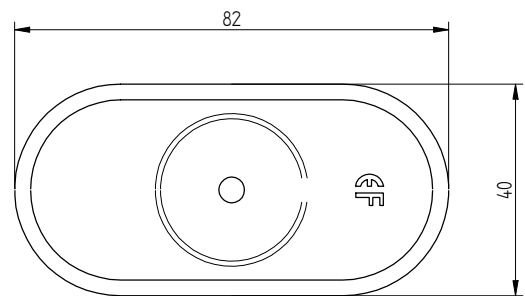

PH2

**Eurofast
DVP-EF-8240D**