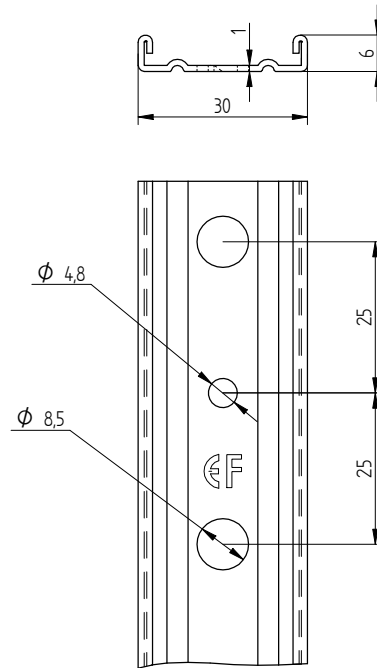

Eurofast
EDF-BAR-F