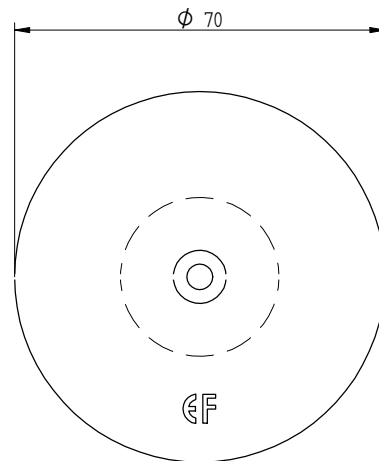

Eurofast
DVP-EF-7010N

Combination:
Eurofast DVP-EF-7010N
Eurofast EDS-B-4,8 x L

Van Roij Fasteners Europe b.v.
Jan Tooropstraat 16
NL-5753 DK Deurne
copyright © 12.2015

Eurofast EDS-B
4,8 x L

Eurofast
DVP-EF-7010DFR