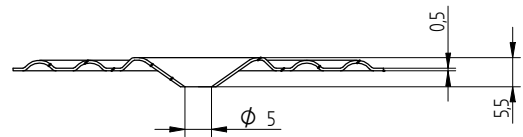

Eurofast
DVP-EF-7005D

Combination:
Eurofast DVP-EF-7005D
Eurofast EDS-BZTHD/BGTHD 4,8 x L

Van Roij Fasteners Europe b.v.
Jan Tooropstraat 16
NL-5753 DK Deurne
copyright © 12.2015