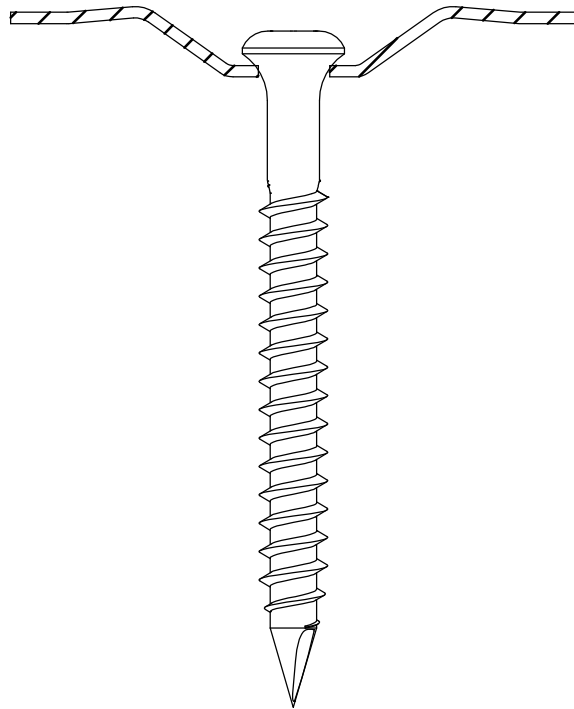

Eurofast EFHD
6,3 x L

Eurofast
DVP-EF-5010N

Combination:
Eurofast DVP-EF-5010N
Eurofast EFHD 6,3 x L

Van Roij Fasteners Europe b.v.
Jan Tooropstraat 16
NL-5753 DK Deurne
copyright © 12.2015

Eurofast EFHD
6,3 x L