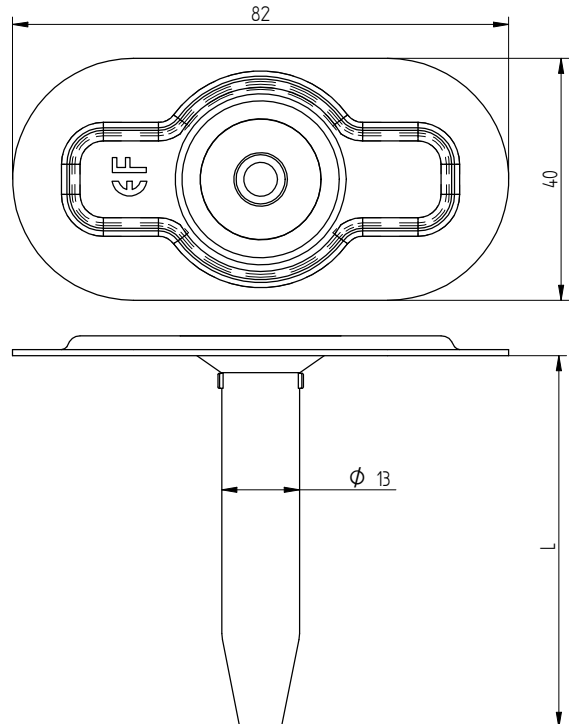

Combination:
Eurofast TLK- 45 x L
Eurofast EDS-S 4,8 x L

Van Roij Fasteners Europe b.v.
Jan Tooropstraat 16
NL-5753 DK Deurne
copyright © 12.2015

Eurofast EDS-S
4,8 x L

Eurofast KMT-15
Eurofast DVPKMT-8240D