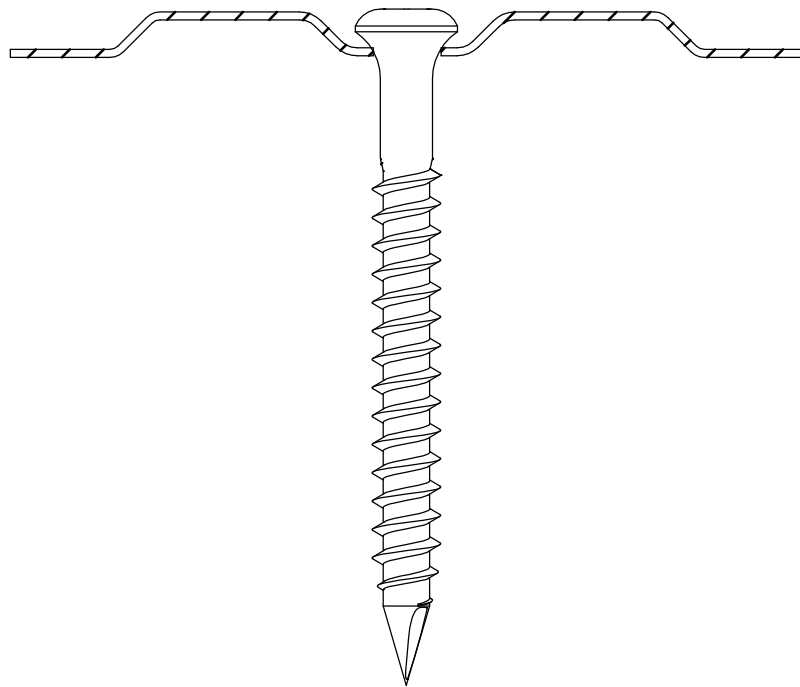

Combination:
Eurofast DVP-EF-7007H
Eurofast EFHD 6,3 x L

Van Roij Fasteners Europe b.v.
Jan Tooropstraat 16
NL-5753 DK Deurne
copyright © 12.2015