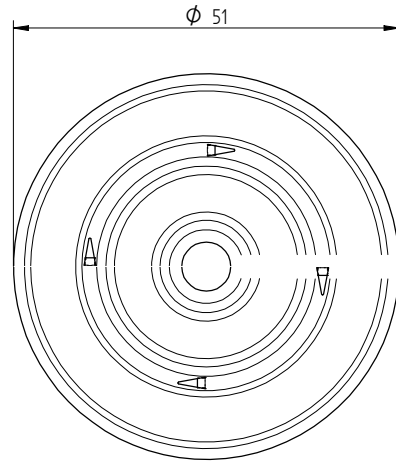

Combination:
Eurofast DVP-EFB8240D
Eurofast EDS-H 5,0 x L

Van Roij Fasteners Europe b.v.
Jan Tooropstraat 16
NL-5753 DK Deurne
copyright © 12.2015

Eurofast EDS-H
5,0 x L

Eurofast
DVP-EFB-51NS

Combination:
Eurofast DVP-EFB-51NS
Eurofast EDS-H 5,0 x L