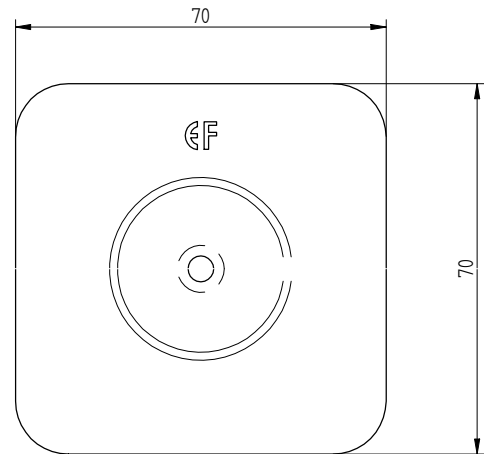

Eurofast
DVP-EF-7070D