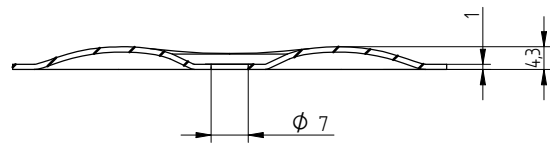

Eurofast
DVP-DF-8240H

Combination:
Eurofst DVP-DF-8240H
Eurofast EDS-SRB 4,8 x L

Van Roij Fasteners Europe b.v.
Jan Tooropstraat 16
NL-5753 DK Deurne
copyright © 12.2015