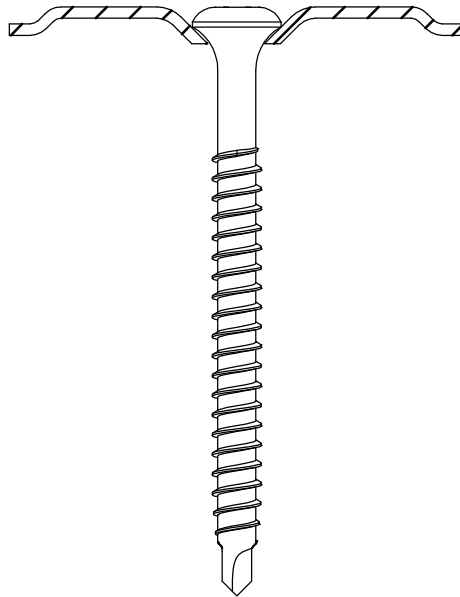

Combination:
Eurofast DVP-K-4040H
Eurofast EDS-B-4,8 x L

Van Roij Fasteners Europe b.v.
Jan Tooropstraat 16
NL-5753 DK Deurne
copyright © 12.2015