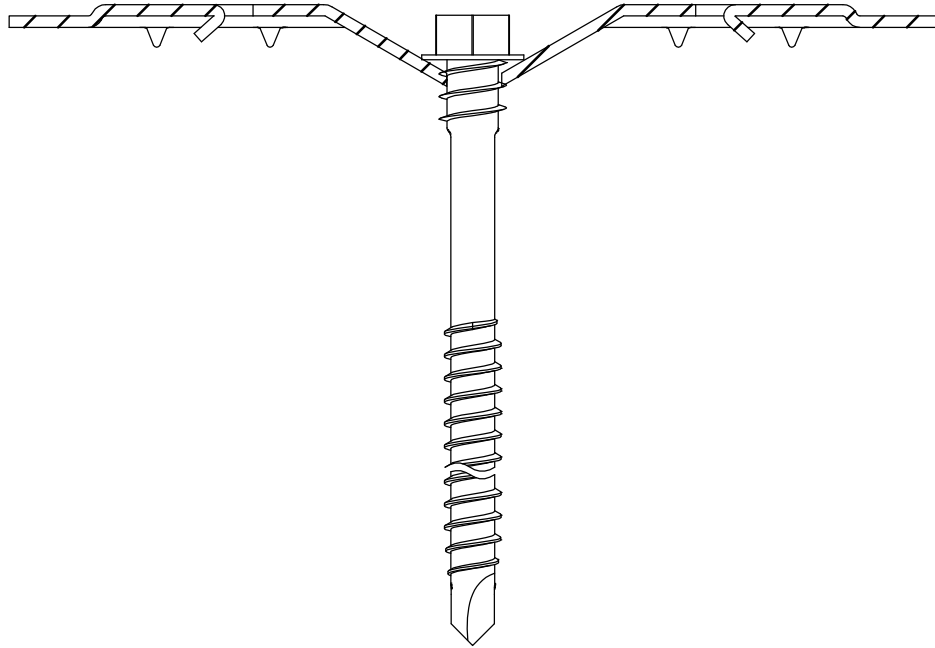

Eurofast
DVP-EFB8240D

Combination:
Eurofast DVP-EFB8240D
Eurofast EDS-BZTHD/BGTHD 4,8 x L

Van Roij Fasteners Europe b.v.
Jan Tooropstraat 16
NL-5753 DK Deurne
copyright © 12.2015