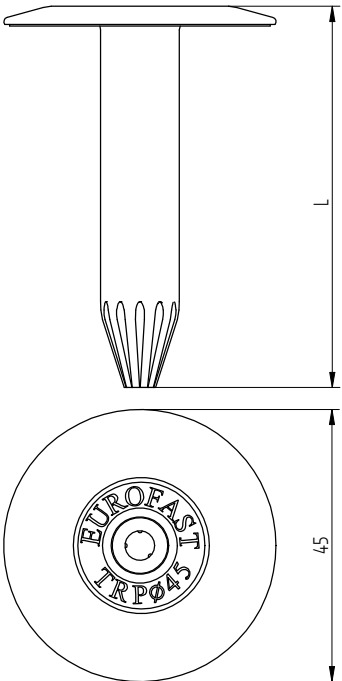

Combination:
Eurofast TRP-45 x L
Eurofast EDS-B-4,8 x L

Van Roij Fasteners Europe b.v.
Jan Tooropstraat 16
NL-5753 DK Deurne
copyright © 12.2015