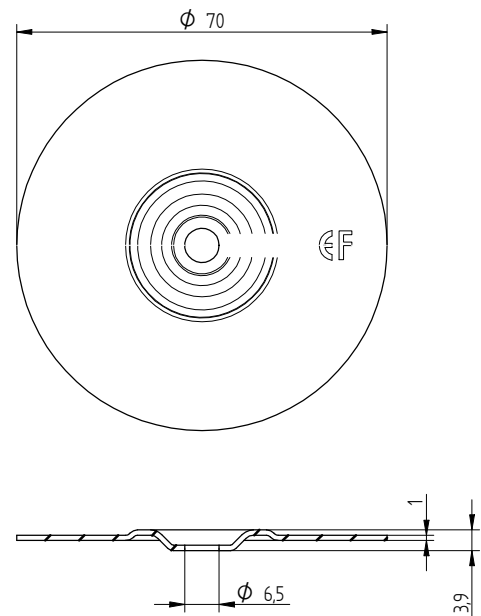

Eurofast
DVP-EF-7010N