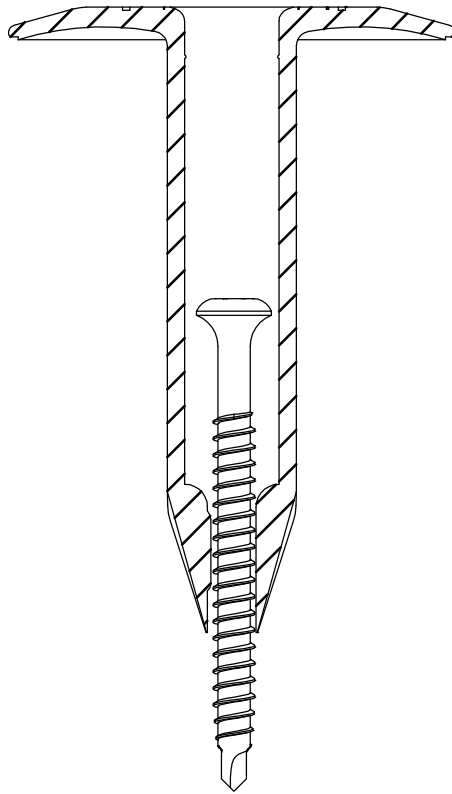

Eurofast EDS-SRB
4,8 x L

Eurofast
TLK-75

Combination:
Eurofast TLK- 75
Eurofast EDS-SRB 4,8 x L

Van Roij Fasteners Europe b.v.
Jan Tooropstraat 16
NL-5753 DK Deurne
copyright © 12.2015

Eurofast EDS-SRB
4,8 x L