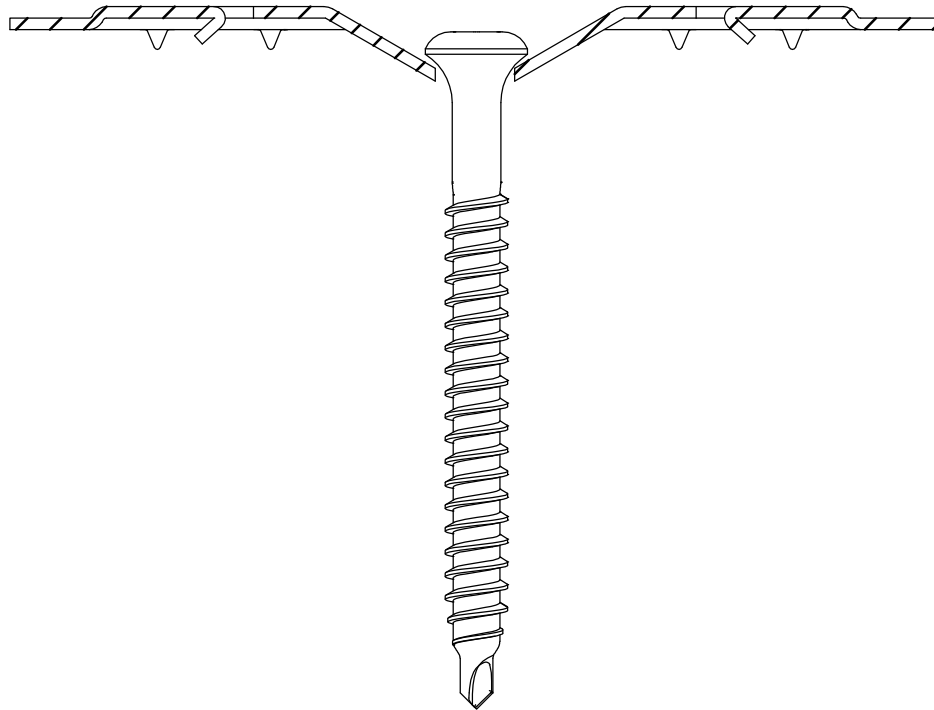

Eurofast EDS-B
5,5 x L

Eurofast
DVP-EF-51N

Combination:
Eurofast DVP-EF-51N
Eurofast EDS-B 5,5 x L

Van Roij Fasteners Europe b.v.
Jan Tooropstraat 16
NL-5753 DK Deurne
copyright © 12.2015

Eurofast EDS-B
5,5 x L