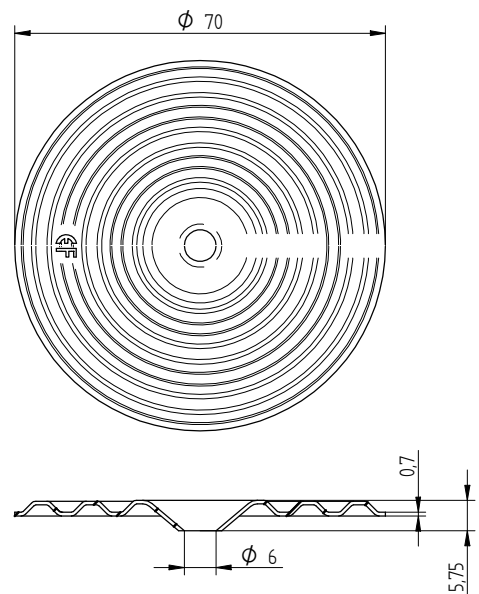

Combination:
Eurofast DVP-EF-7007H
Eurofast EDS-H 5,0 x L

Van Roij Fasteners Europe b.v.
Jan Tooropstraat 16
NL-5753 DK Deurne
copyright © 12.2015

**Eurofast EDS-H
5,0 x L**

PH2

**Eurofast
DVP-EF-7007D**

Combination:
Eurofast DVP-EF-7007D
Eurofast EDS-H 5,0 x L