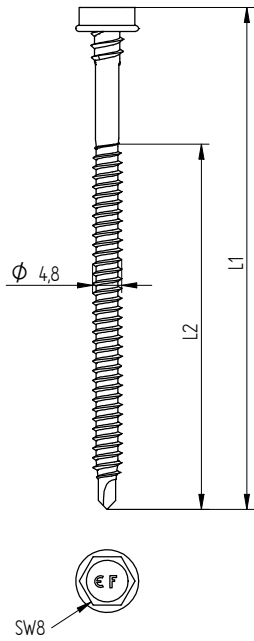

Eurofast
DVP-EF-8240D

Combination:
Eurofast DVP-EF-8240D
Eurofast EDS-BZTR/BGTR 4,8 x L

Van Roij Fasteners Europe b.v.
Jan Tooropstraat 16
NL-5753 DK Deurne
copyright © 12.2015

Eurofast EDS-BZTR/BGTR
4,8 x L