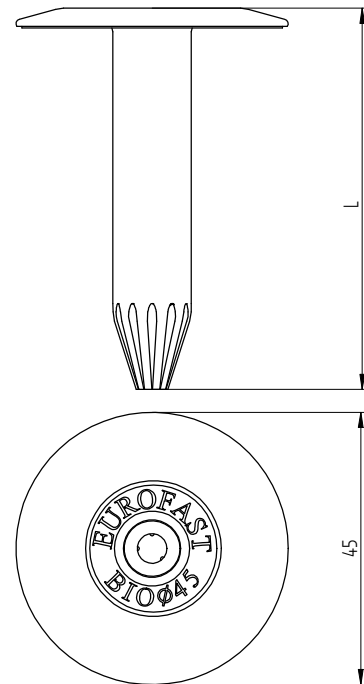

Eurofast
DVP-DF-7070D

Combination:
Eurofast DVP-DF-7070D
Eurofast EDS-H 5,0 x L

Van Roij Fasteners Europe b.v.
Jan Tooropstraat 16
NL-5753 DK Deurne
copyright © 12.2015

Eurofast EDS-S
4,8 x L

Eurofast
BIO-45-L