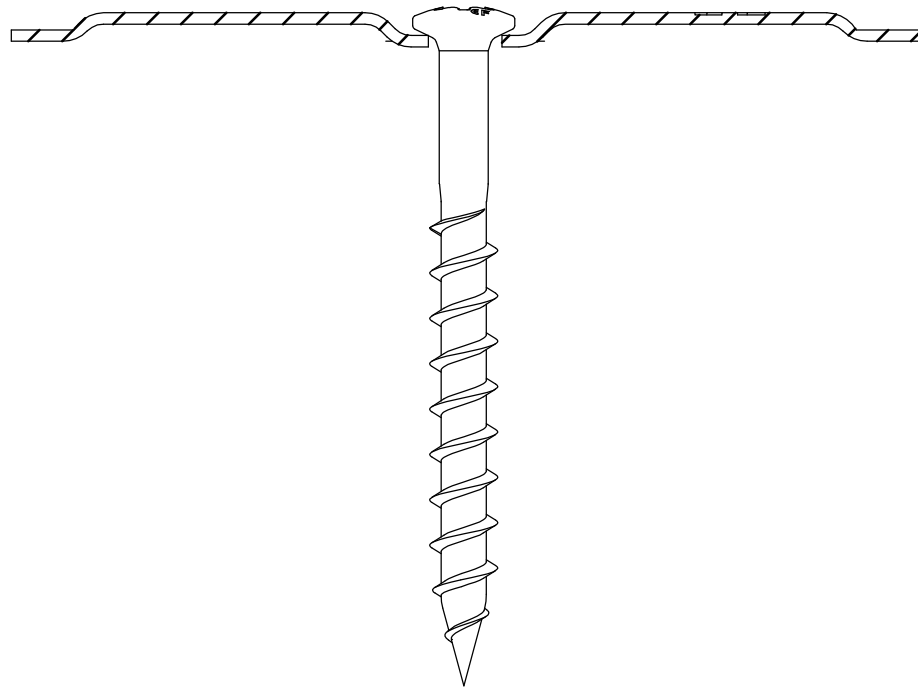

Eurofast
DVP-EF-8040 N

Combination:
Eurofast DVP-EF-8040N
Eurofast GBS 6,0 x L

Van Roij Fasteners Europe b.v.
Jan Tooropstraat 16
NL-5753 DK Deurne
copyright © 12.2015