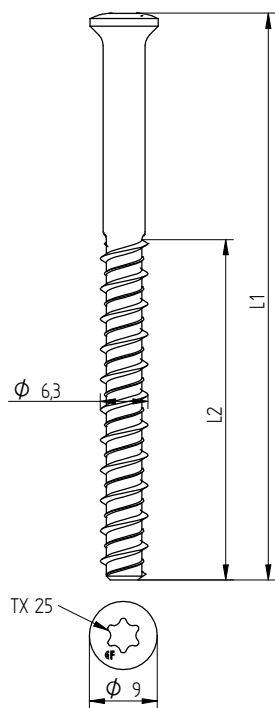

Eurofast EFR
6,3 x L