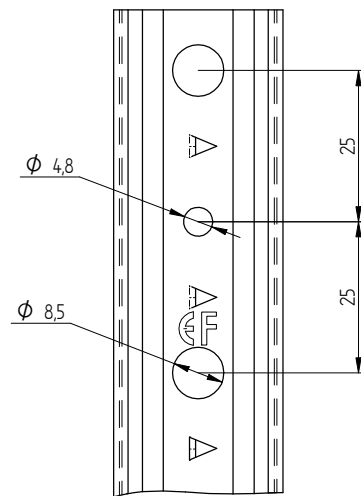

Eurofast
DVP-DF-7070D

Combination:
Eurofast DVP-DF-7070D
Eurofast EDS-BZTR/BGTR 4,8 x L

Van Roij Fasteners Europe b.v.
Jan Tooropstraat 16
NL-5753 DK Deurne
copyright © 12.2015

Eurofast EDS-BZTR
4,8 x L

Eurofast
EDF-BAR-FB