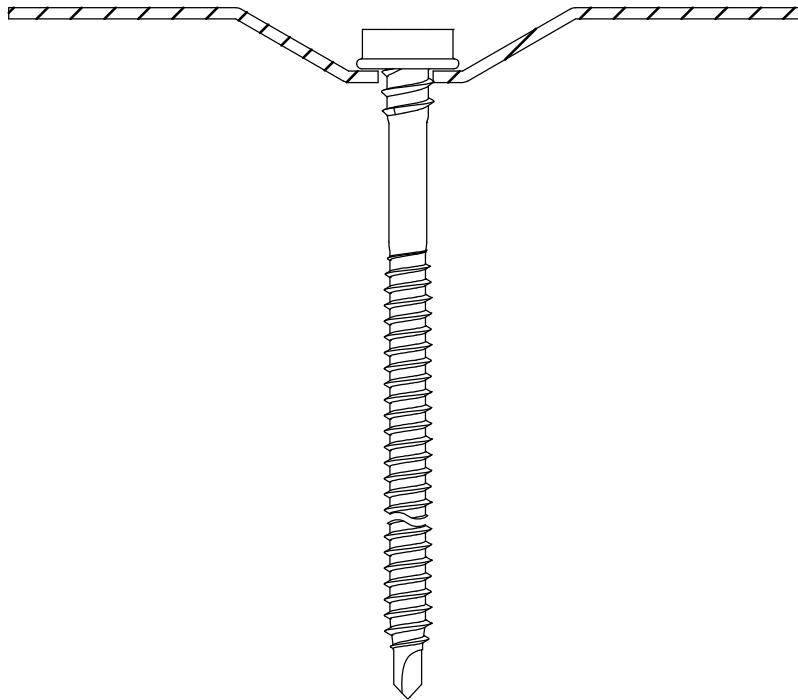

Combination:
Eurofast DVP-EF-7010DFR
Eurofast EDS-BZT/BGT 4,8 x L

Van Roij Fasteners Europe b.v.
Jan Tooropstraat 16
NL-5753 DK Deurne
copyright © 12.2015