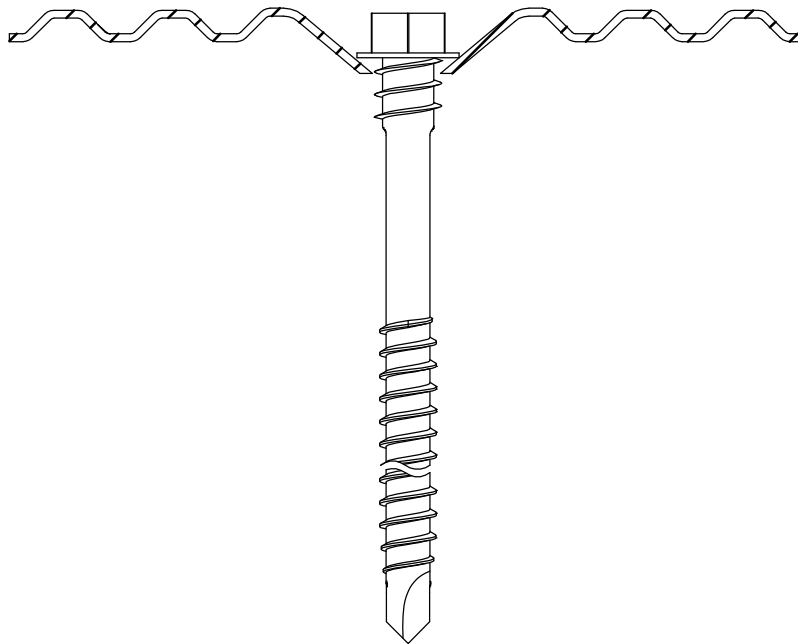

Combination:
Eurofast DVP-EF-7007D
Eurofast EDS-BZTHD/BGTHD 4,8 x L

Van Roij Fasteners Europe b.v.
Jan Tooropstraat 16
NL-5753 DK Deurne
copyright © 12.2015