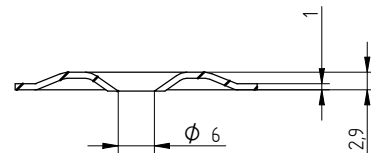

Eurofast
DVP-EF-4010N

Combination:
Eurofast DVP-EF-4010N
Eurofast EDS-SRB 4,8 x L

Van Roij Fasteners Europe b.v.
Jan Tooropstraat 16
NL-5753 DK Deurne
copyright © 12.2015