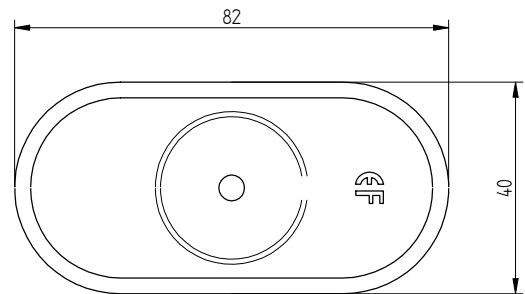

TX25

Eurofast
DVP-EF-8240D