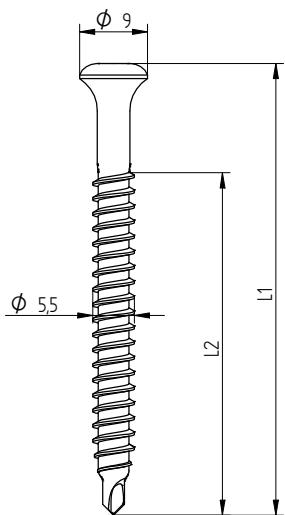

Combination:
Eurofast KMT-15 + DVPKMT-8240D
Eurofast EDS-B 5,5 x L

Van Roij Fasteners Europe b.v.
Jan Tooropstraat 16
NL-5753 DK Deurne
copyright © 12.2015