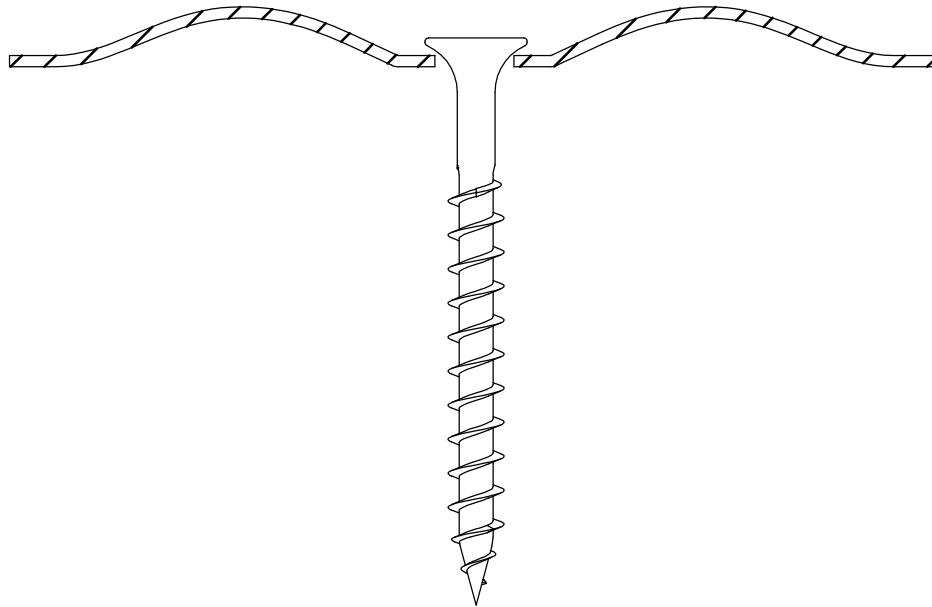

Eurofast
DVP-DF8240XH

Combination:
Eurofast DVP-DF8240XH
Eurofast EDS-H 5,0 x L

Van Roij Fasteners Europe b.v.
Jan Tooropstraat 16
NL-5753 DK Deurne
copyright © 12.2015