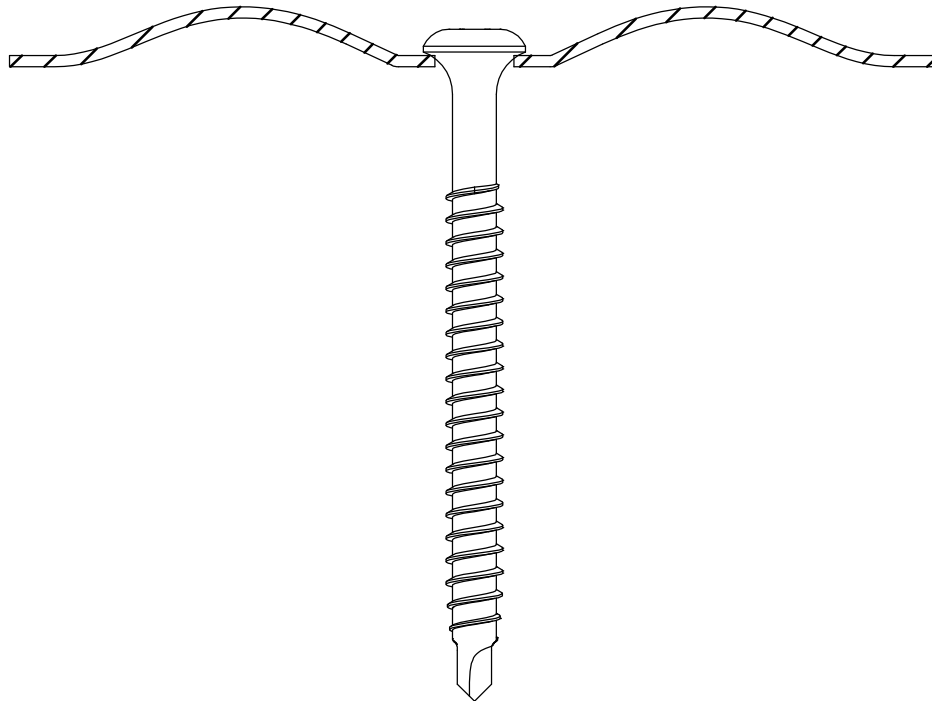

Van Roij Fasteners Europe b.v.
Jan Tooropstraat 16
NL-5753 DK Deurne
copyright © 12.2015

Eurofast EDS-B
4,8 x L

Eurofast
DVP-DFB8240D

Combination:
Eurofast DVP-DFB8240D
Eurofast EDS-B-4,8 x L

Van Roij Fasteners Europe b.v.
Jan Tooropstraat 16
NL-5753 DK Deurne
copyright © 12.2015