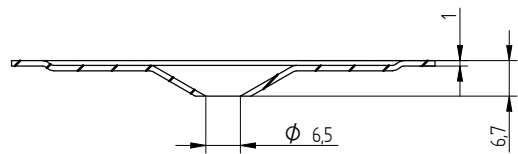

Eurofast
DVP-EF-8040D

Combination:
Eurofast DVP-EF-8040D
Eurofast EDS-BZT/BGT 4,8 x L

Van Roij Fasteners Europe b.v.
Jan Tooropstraat 16
NL-5753 DK Deurne
copyright © 12.2015