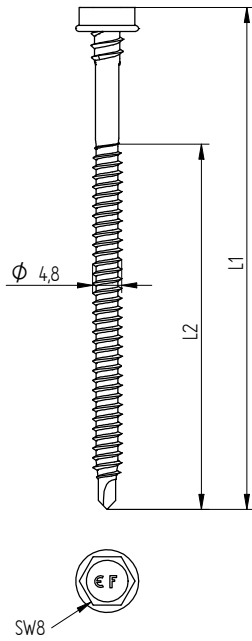

Eurofast
DVP-DFB8240D

Combination:
Eurofast DVP-DFB8240D
Eurofast EDS-BZTR/BGTR 4,8 x L

Van Roij Fasteners Europe b.v.
Jan Tooropstraat 16
NL-5753 DK Deurne
copyright © 12.2015

Eurofast EDS-BZTR/BGTR
4,8 x L