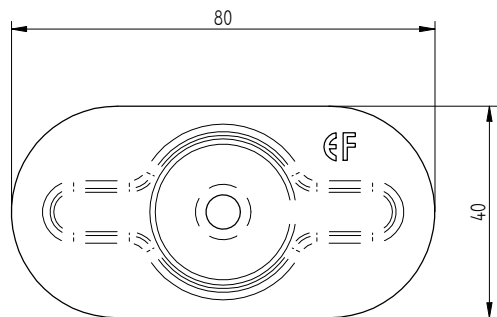

Eurofast
DVP-EF-8040D

Combination:
Eurofast DVP-EF-8040D
Eurofast EDS-BZT/BGT 4,8 x L

Van Roij Fasteners Europe b.v.
Jan Tooropstraat 16
NL-5753 DK Deurne
copyright © 12.2015