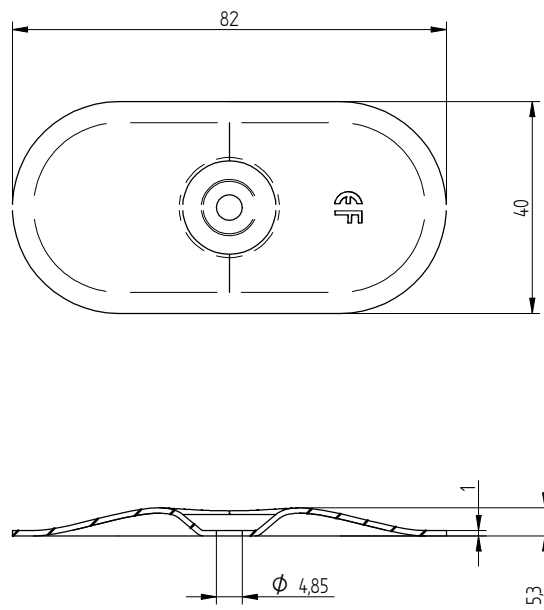

Eurofast
DVP-EF-8240XH

Combination:
Eurofast DVP-EF-8240XH
Eurofast EDS-S 4,8 x L

Van Roij Fasteners Europe b.v.
Jan Tooropstraat 16
NL-5753 DK Deurne
copyright © 12.2015