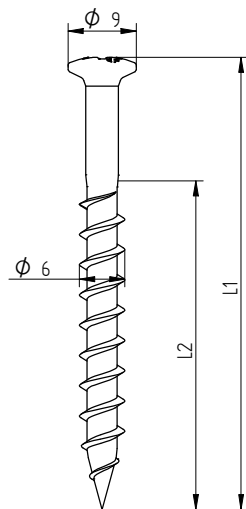

Eurofast GBS-A2
6,0 x L