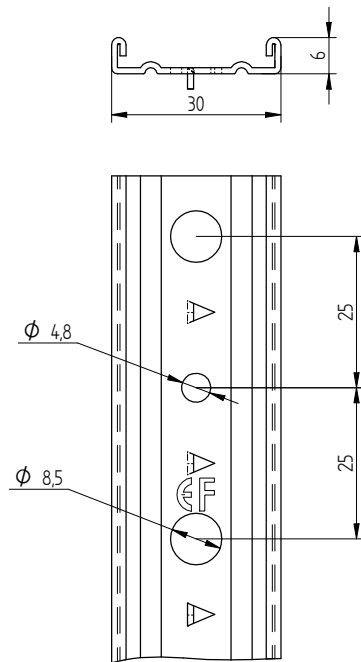

Eurofast
EDF-BAR-FB