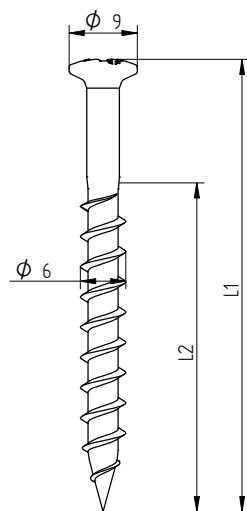

Eurofast
DVP-EF-51N

Combination:
Eurofast DVP-EF-51N
Eurofast GBS-A2 6,0 x L

Van Roij Fasteners Europe b.v.
Jan Tooropstraat 16
NL-5753 DK Deurne
copyright © 12.2015

Eurofast GBS-A2
6,0 x L

Eurofast
DVP-DFB8240D