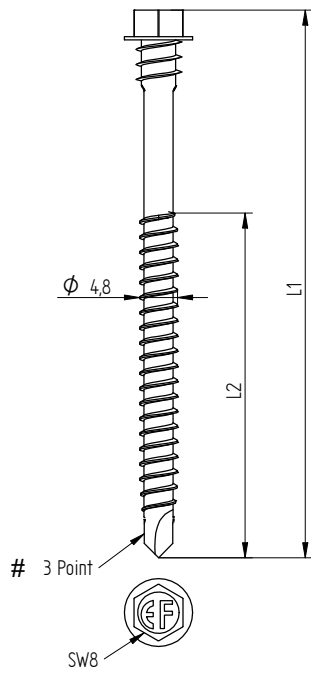

Eurofast EDS-BZTHD
4,8 x L