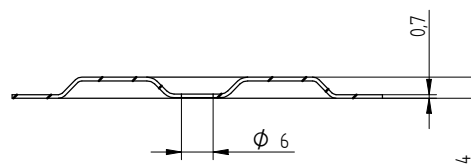

Eurofast
DVP-EF-7007H

Combination:
Eurofast DVP-EF-7007H
Eurofast EDS-B-4,8 x L

Van Roij Fasteners Europe b.v.
Jan Tooropstraat 16
NL-5753 DK Deurne
copyright © 12.2015