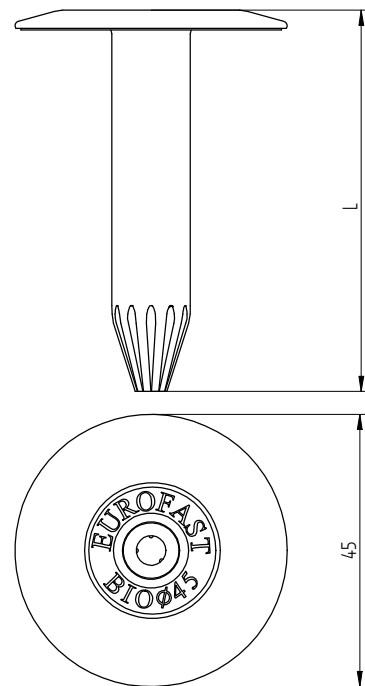

Combination:
Eurofast BIO-45-L
Eurofast EFR 6,3 x L

Van Roij Fasteners Europe b.v.
Jan Tooropstraat 16
NL-5753 DK Deurne
copyright © 12.2015

Eurofast ISPC
Nail ϕ 4,35

Eurofast
ISPC Plug ϕ 50

Combination:
Eurofast ISPC Plug ϕ 50 x L
Eurofast ISPC Nail ϕ 4,35 x L