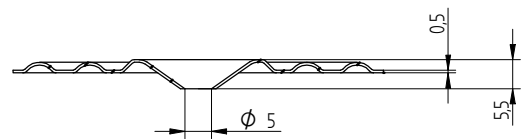

Eurofast
DVP-EF-7005D

Combination:
Eurofast DVP-EF-7005D
Eurofast EDS-H 5,0 x L

Van Roij Fasteners Europe b.v.
Jan Tooropstraat 16
NL-5753 DK Deurne
copyright © 12.2015