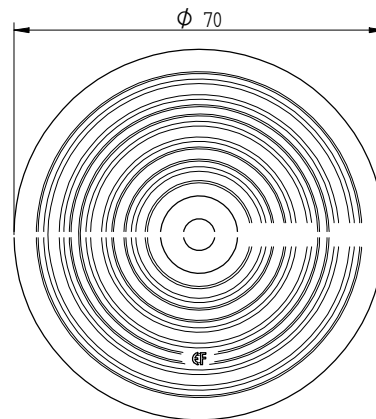

Van Roij Fasteners Europe b.v.
Jan Tooropstraat 16
NL-5753 DK Deurne
copyright © 12.2015

Eurofast EDS-B
4,8 x L

TX 25

Eurofast
DVP-EF-7007N

Combination:
Eurofast DVP-EF-7007N
Eurofast EDS-B-4,8 x L

Van Roij Fasteners Europe b.v.
Jan Tooropstraat 16
NL-5753 DK Deurne
copyright © 12.2015