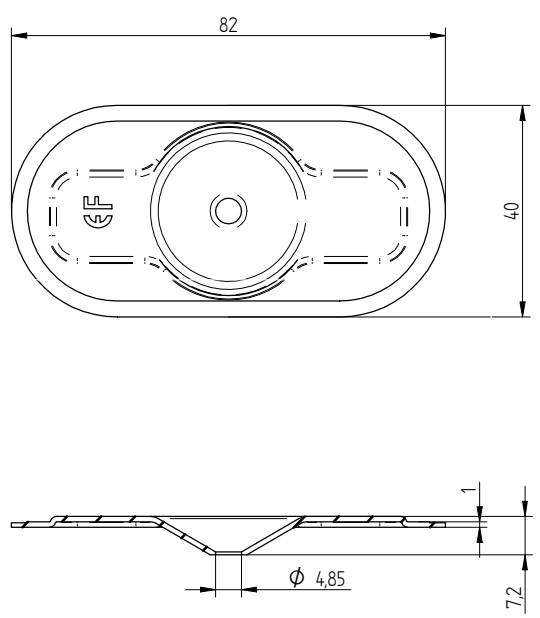

Combination:
Eurofast BIO-45-L
Eurofast EDS-B 5,5 x L

Van Roij Fasteners Europe b.v.
Jan Tooropstraat 16
NL-5753 DK Deurne
copyright © 12.2015

Eurofast EDS-BZTHD/BGTHD
4,8 x L

Eurofast
DVPEFZK8240D

Combination:
Eurofast DVPEFZK8240D
Eurofast EDS-BZTHD/BGTHD 4,8 x L