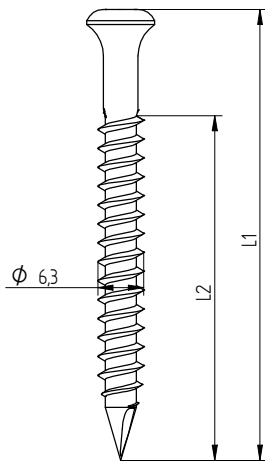

Eurofast EFHD
6,3 x L

Eurofast
DVP-EF-5010N

Combination:
Eurofast DVP-EF-5010N
Eurofast EFHD 6,3 x L

Van Roij Fasteners Europe b.v.
Jan Tooropstraat 16
NL-5753 DK Deurne
copyright © 12.2015

Eurofast EFHD
6,3 x L