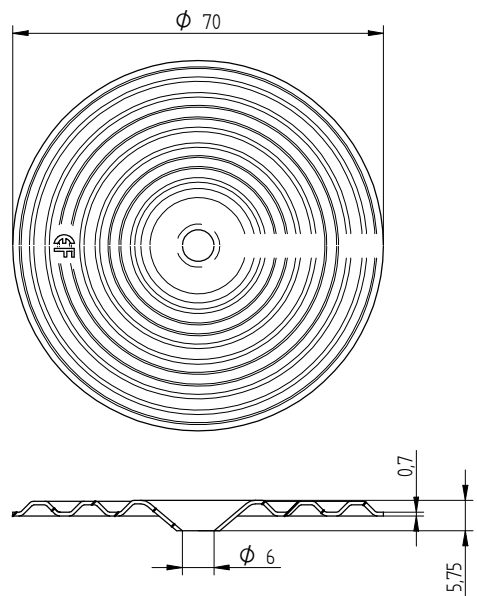

**Eurofast
DVP-EF-7007D**