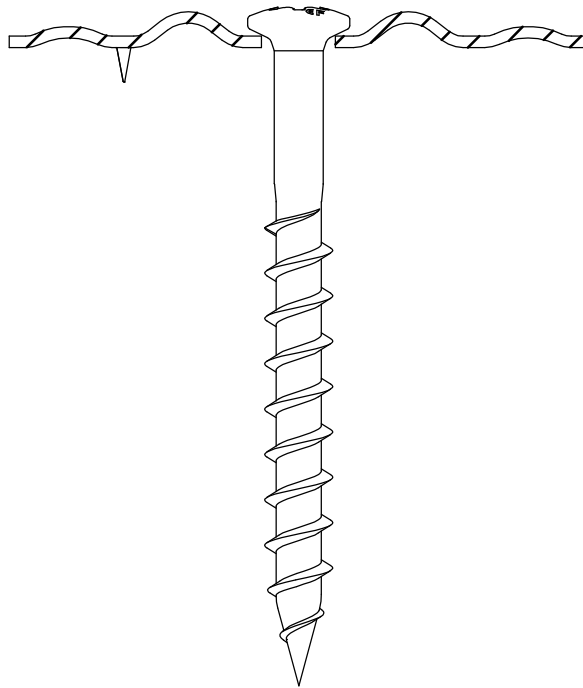

Combination:
Eurofast DVP-EFB-51NS
Eurofast GBS 6,0 x L

Van Roij Fasteners Europe b.v.
Jan Tooropstraat 16
NL-5753 DK Deurne
copyright © 12.2015