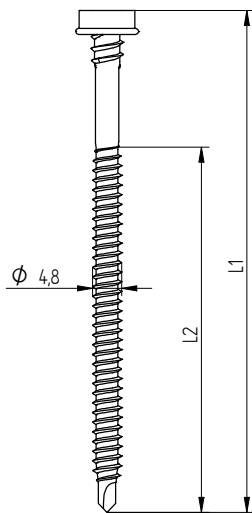

Eurofast
DVP-EF-7010DFR

Combination:
Eurofast DVP-EF-7010DFR
Eurofast EDS-BZTR/BGTR 4,8 x L

Van Roij Fasteners Europe b.v.
Jan Tooropstraat 16
NL-5753 DK Deurne
copyright © 12.2015

Eurofast EDS-BZTR/BGTR
4,8 x L