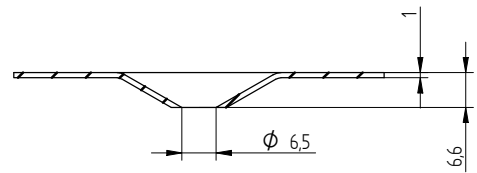

Eurofast
DVP-EF-7010N

Combination:
Eurofast DVP-EF-7010N
Eurofast GBS 6,0 x L

Van Roij Fasteners Europe b.v.
Jan Tooropstraat 16
NL-5753 DK Deurne
copyright © 12.2015

Eurofast GBS
6,0 x L

Eurofast
DVP-EF-7010D