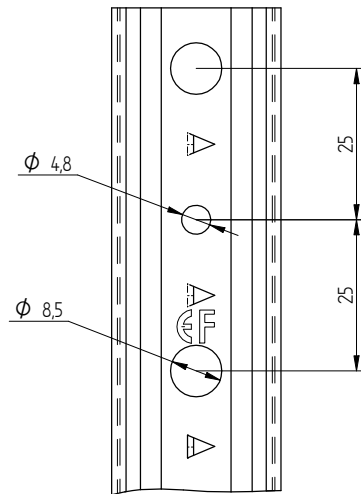

**Eurofast
GBS-8,0 x L**

Combination:
Eurofast EDF-BAR-FB 30 x 2250
Eurofast GBS-8,0 x L

Van Roij Fasteners Europe b.v.
Jan Tooropstraat 16
NL-5753 DK Deurne
copyright © 12.2015