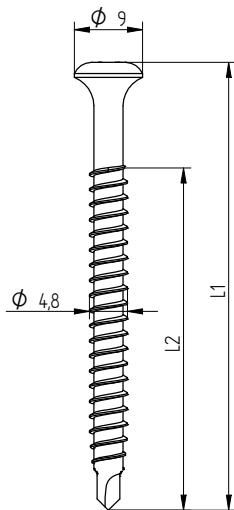

Eurofast EDS-B
4,8 x L

Eurofast
DVP-EF-7005D