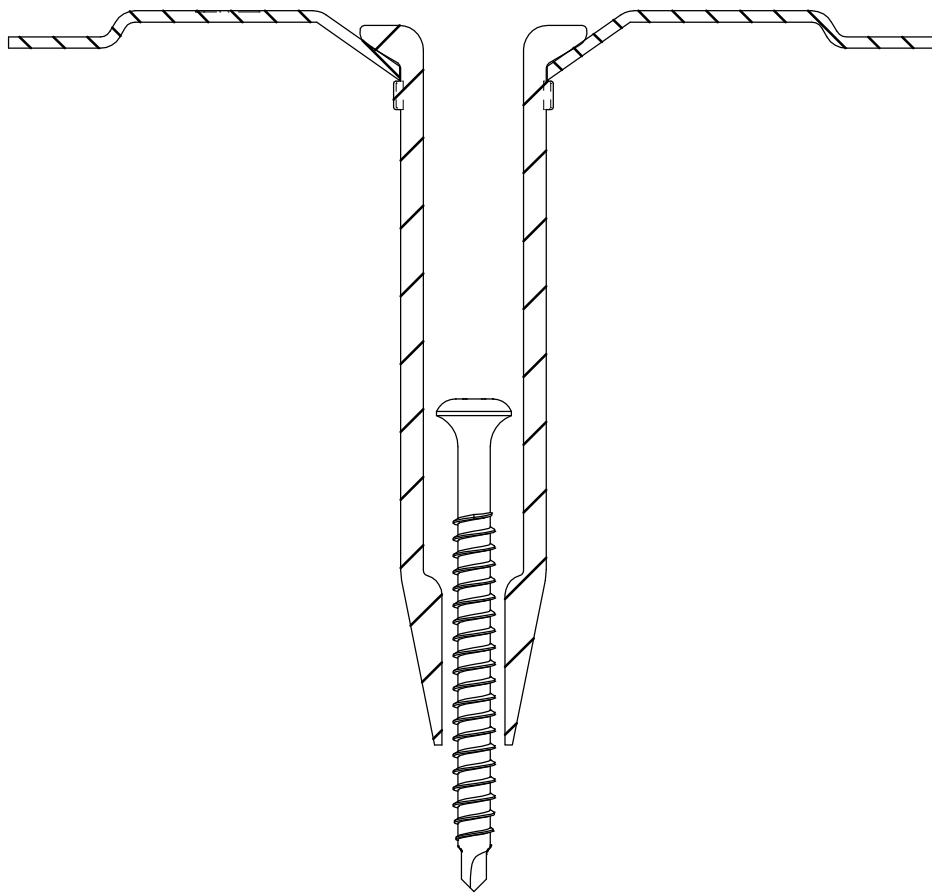

TX 25

Combination:
Eurofast KMT-15 + DVPKMT-8240D
Eurofast EDS-SRB 4,8 x L

Van Roij Fasteners Europe b.v.
Jan Tooropstraat 16
NL-5753 DK Deurne
copyright © 12.2015