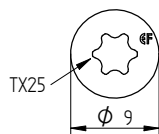

Eurofast EFHD
6,3 x L

Combination:
Eurofast DVP-DF-7070D
Eurofast EFHD 6,3 x L

Van Roij Fasteners Europe b.v.
Jan Tooropstraat 16
NL-5753 DK Deurne
copyright © 12.2015