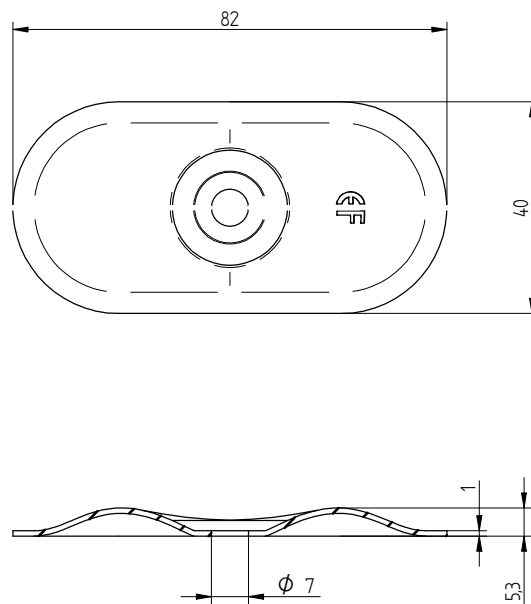

Eurofast
DVP-DF8240XH

Combination:
Eurofast DVP-DF8240XH
Eurofast EFR 6,3 x L

Van Roij Fasteners Europe b.v.
Jan Tooropstraat 16
NL-5753 DK Deurne
copyright © 12.2015