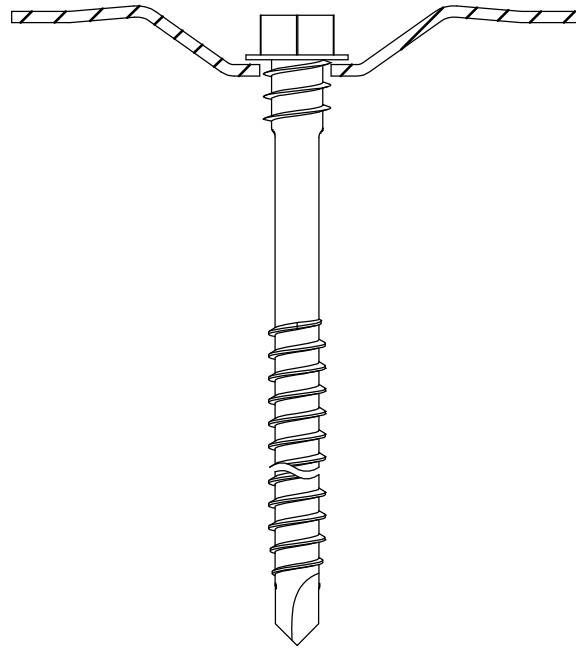

Combination:
Eurofast DVP-EF-5010D
Eurofast EDS-BZTHD/BGTHD 4,8 x L

Van Roij Fasteners Europe b.v.
Jan Tooropstraat 16
NL-5753 DK Deurne
copyright © 12.2015