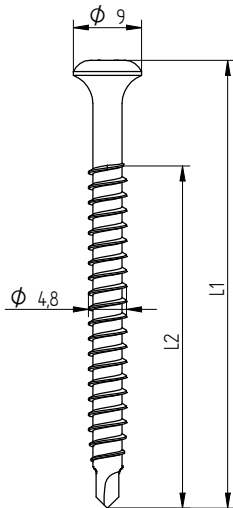

Eurofast EDS-SRB
4,8 x L

Eurofast
DVP-DF-8240H