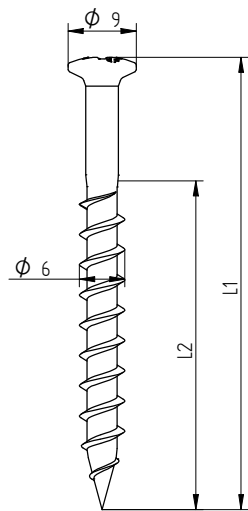

Eurofast GBS-A2
6,0 x L