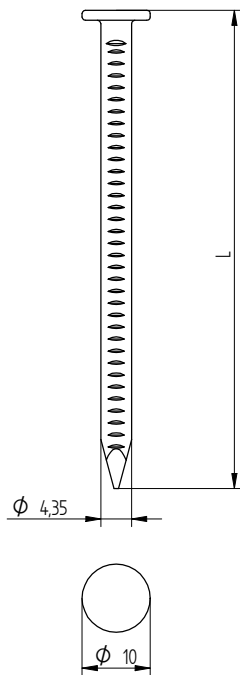

Combination:
Eurofast BIO-45-L
Eurofast EFR 6,3 x L

Van Roij Fasteners Europe b.v.
Jan Tooropstraat 16
NL-5753 DK Deurne
copyright © 12.2015

Eurofast ISPC
Nail ϕ 4,35

Eurofast
ISPC Plug ϕ 50

Combination:
Eurofast ISPC Plug ϕ 50 x L
Eurofast ISPC Nail ϕ 4,35 x L