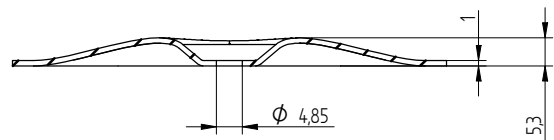

Eurofast
DVP-EF-8240XH

Combination:
Eurofast DVP-EF-8240XH
Eurofast EDS-BZT/BGT 4,8 x L

Van Roij Fasteners Europe b.v.
Jan Tooropstraat 16
NL-5753 DK Deurne
copyright © 12.2015