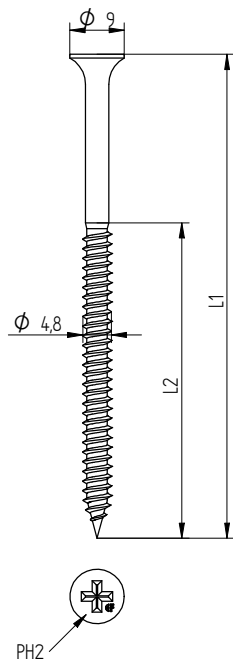

Eurofast EDS-S
4,8 x L

Eurofast
DVP-EF-4010N