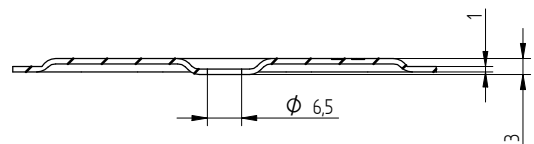

Eurofast
DVP-EF-8040 N

Combination:
Eurofast DVP-EF-8040N
Eurofast EDS-SRB 4,8 x L

Van Roij Fasteners Europe b.v.
Jan Tooropstraat 16
NL-5753 DK Deurne
copyright © 12.2015