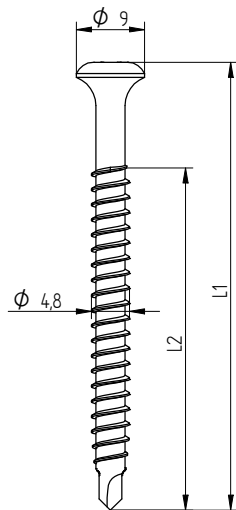

Eurofast EDS-SRB
4,8 x L

Eurofast
DVP-EF-4010N