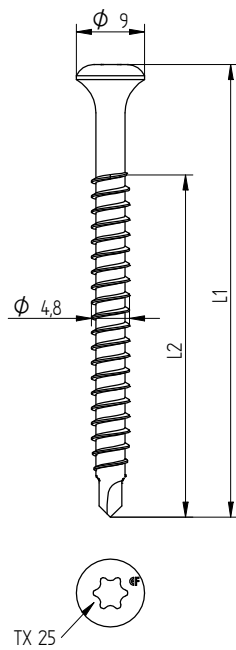

Eurofast EDS-B
4,8 x L