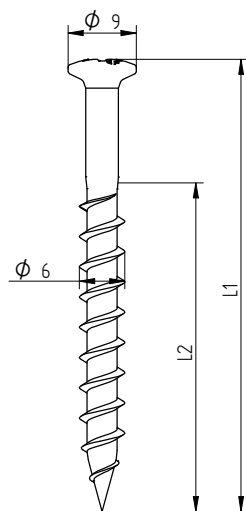

Eurofast GBS-A2
6,0 x L