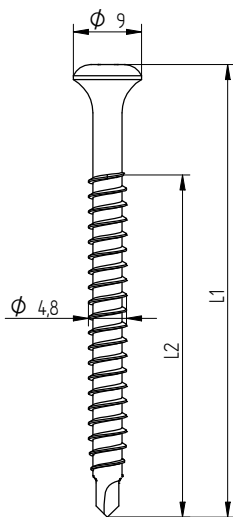

Eurofast EDS-B
4,8 x L