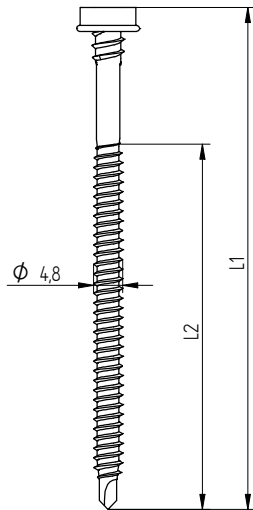

Eurofast
DVP-EF-7007D

Combination:
Eurofast DVP-EF-7007D
Eurofast EDS-BZTR/BGTR 4,8 x L

Van Roij Fasteners Europe b.v.
Jan Tooropstraat 16
NL-5753 DK Deurne
copyright © 12.2015

Eurofast EDS-BZTR/BGTR
4,8 x L