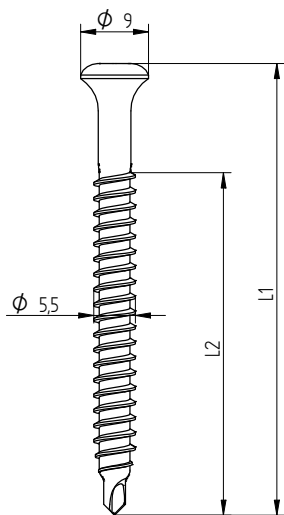

Eurofast
DVP-DFB8240D

Combination:
Eurofast DVP-DFB8240D
Eurofast EDS-B 5,5 x L

Van Roij Fasteners Europe b.v.
Jan Tooropstraat 16
NL-5753 DK Deurne
copyright © 12.2015

Eurofast EDS-B
5,5 x L

Eurofast
DVP-DF8240XH