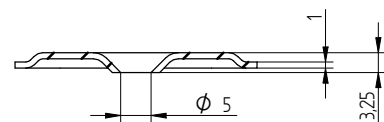

Eurofast
EDF-BAR-F

Combination:
Eurofast EDF-BAR-F 30 x 2250
Eurofast EDS-B 5,5 x L

Van Roij Fasteners Europe b.v.
Jan Tooropstraat 16
NL-5753 DK Deurne
copyright © 12.2015

Eurofast EDS-B
5,5 x L

Eurofast
DVP-K-4040H