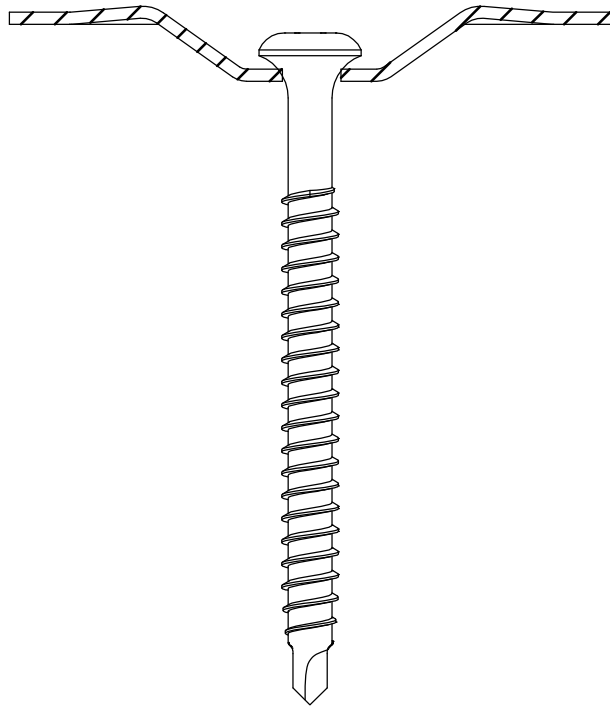

Combination:
Eurofast DVP-EF-5010DFR
Eurofast EDS-SRB 4,8 x L

Van Roij Fasteners Europe b.v.
Jan Tooropstraat 16
NL-5753 DK Deurne
copyright © 12.2015