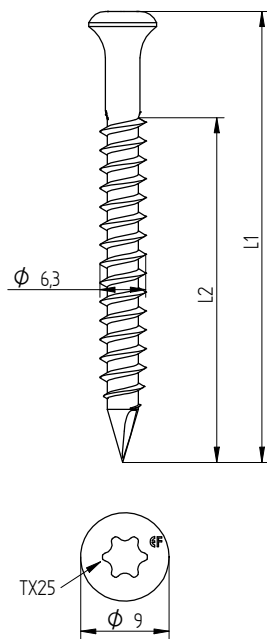

Eurofast EFHD
6,3 x L