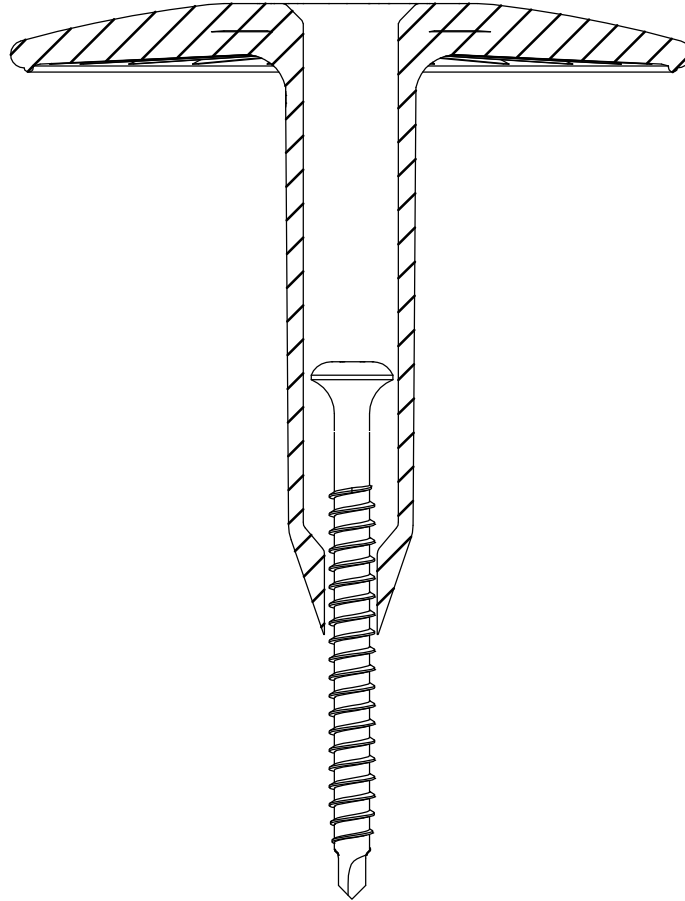

Eurofast
TLK-75

Eurofast EDS-B
4,8 x L