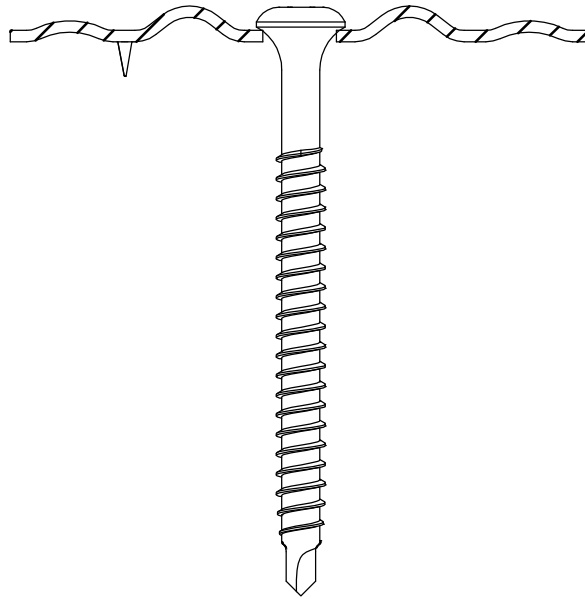

Van Roij Fasteners Europe b.v.
Jan Tooropstraat 16
NL-5753 DK Deurne
copyright © 12.2015

Eurofast EDS-B
4,8 x L

Eurofast
DVP-EFB8240D

Combination:
Eurofast DVP-EFB8240D
Eurofast EDS-B-4,8 x L

Van Roij Fasteners Europe b.v.
Jan Tooropstraat 16
NL-5753 DK Deurne
copyright © 12.2015