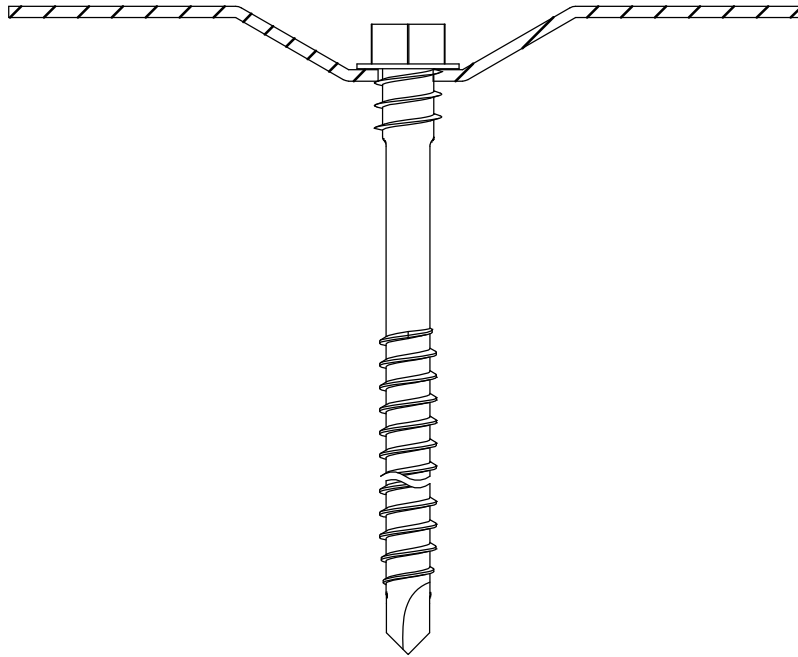

Combination:
Eurofast DVP-EF-7010DFR
Eurofast EDS-BZTHD/BGTHD 4,8 x L

Van Roij Fasteners Europe b.v.
Jan Tooropstraat 16
NL-5753 DK Deurne
copyright © 12.2015