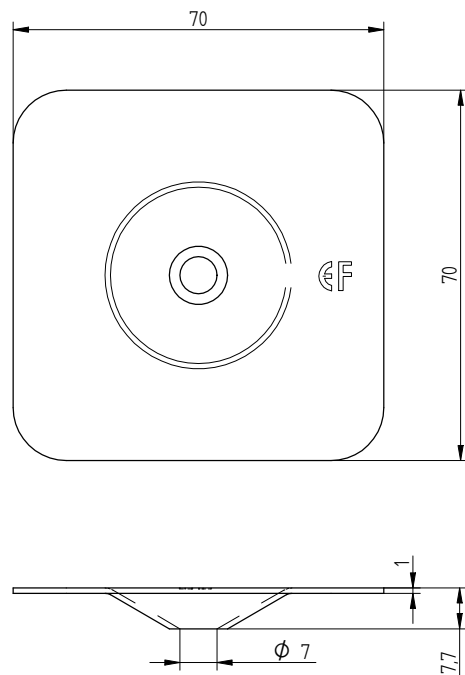

Eurofast
DVP-DF-7070D