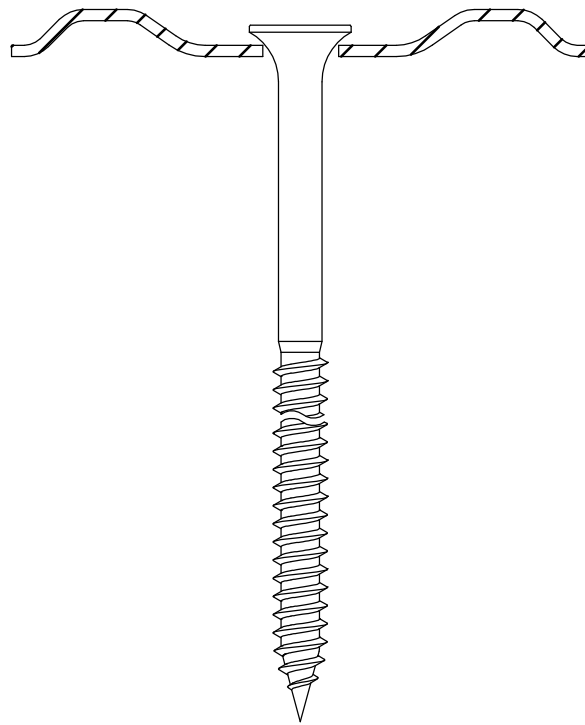

Eurofast EDS-S
4,8 x L

Eurofast
DVP-EF-4010N

Combination:
Eurofast DVP-EF-4010N
Eurofast EDS-S 4,8 x L

Van Roij Fasteners Europe b.v.
Jan Tooropstraat 16
NL-5753 DK Deurne
copyright © 12.2015

Eurofast EDS-S
4,8 x L