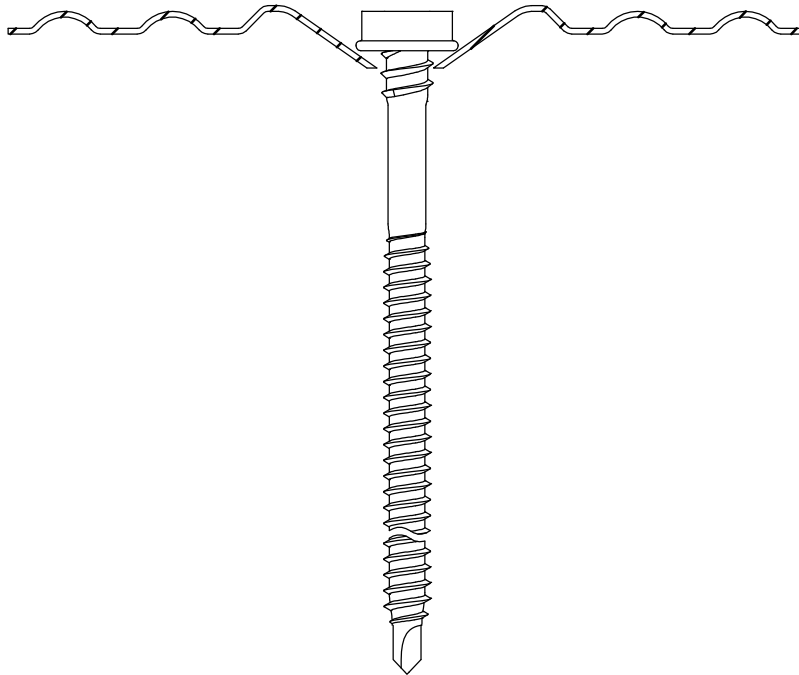

Eurofast
DVP-EF-7005D

Combination:
Eurofast DVP-EF-7005D
Eurofast EDS-BZTR/BGTR 4,8 x L

Van Roij Fasteners Europe b.v.
Jan Tooropstraat 16
NL-5753 DK Deurne
copyright © 12.2015