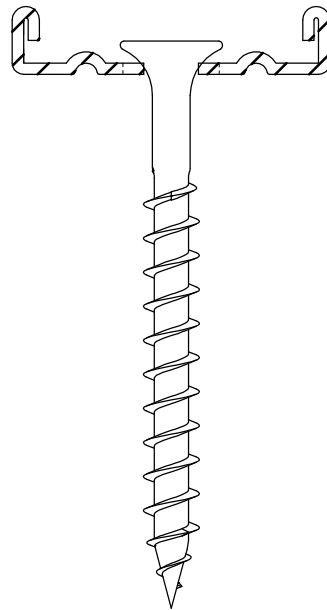

Van Roij Fasteners Europe b.v.
Jan Tooropstraat 16
NL-5753 DK Deurne
copyright © 12.2015

Eurofast EDS-H
5,0 x L

Eurofast
EDF-BAR-FB

Combination:
Eurofast EDF-BAR-FB 30 x 2250
Eurofast EDS-H 5,0 x L

Van Roij Fasteners Europe b.v.
Jan Tooropstraat 16
NL-5753 DK Deurne
copyright © 12.2015