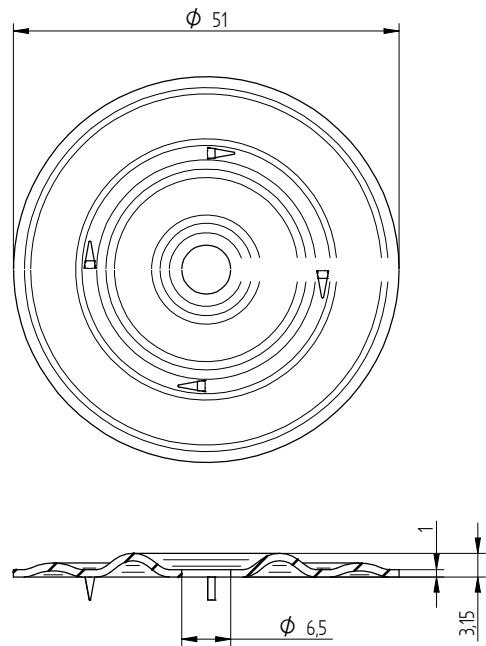

Combination:
Eurofast DVP-EFB8240D
Eurofast EDS-S 4,8 x L

Van Roij Fasteners Europe b.v.
Jan Tooropstraat 16
NL-5753 DK Deurne
copyright © 12.2015

Eurofast EDS-S
4,8 x L

Eurofast
DVP-EFB-51NS

Combination:
Eurofast DVP-EFB-51NS
Eurofast EDS-S 4,8 x L