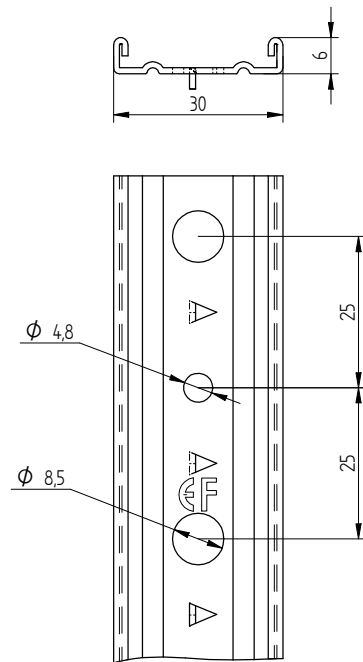

**Eurofast
EDF-BAR-FB**