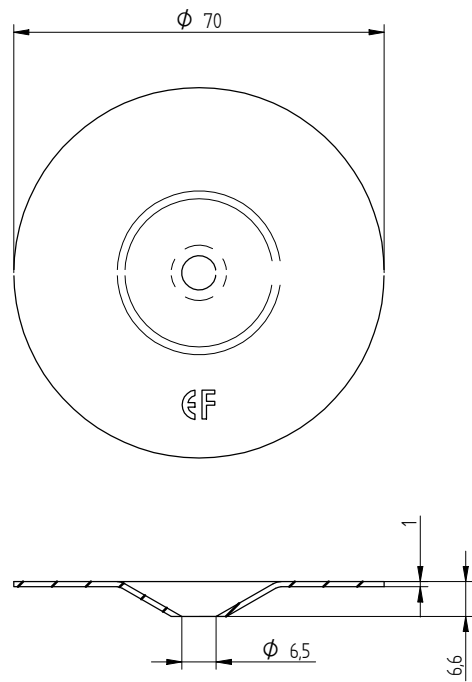

Eurofast
DVP-EF-7010D