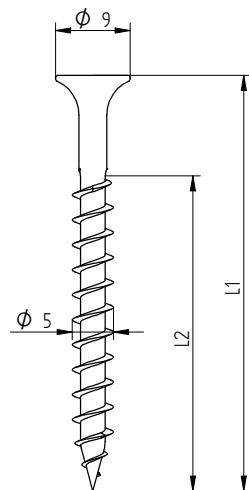

Eurofast EDS-H
5,0 x L

Eurofast
DVP-EF-7005D