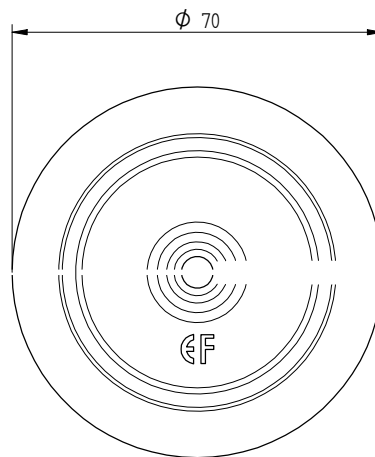

Combination:
Eurofast DVP-EF-7007N
Eurofast EDS-SRB 4,8 x L

Van Roij Fasteners Europe b.v.
Jan Tooropstraat 16
NL-5753 DK Deurne
copyright © 12.2015

Eurofast EDS-SRB
4,8 x L

Eurofast
DVP-EF-7007H

Combination:
Eurofast DVP-EF-7007H
Eurofast EDS-SRB 4,8 x L