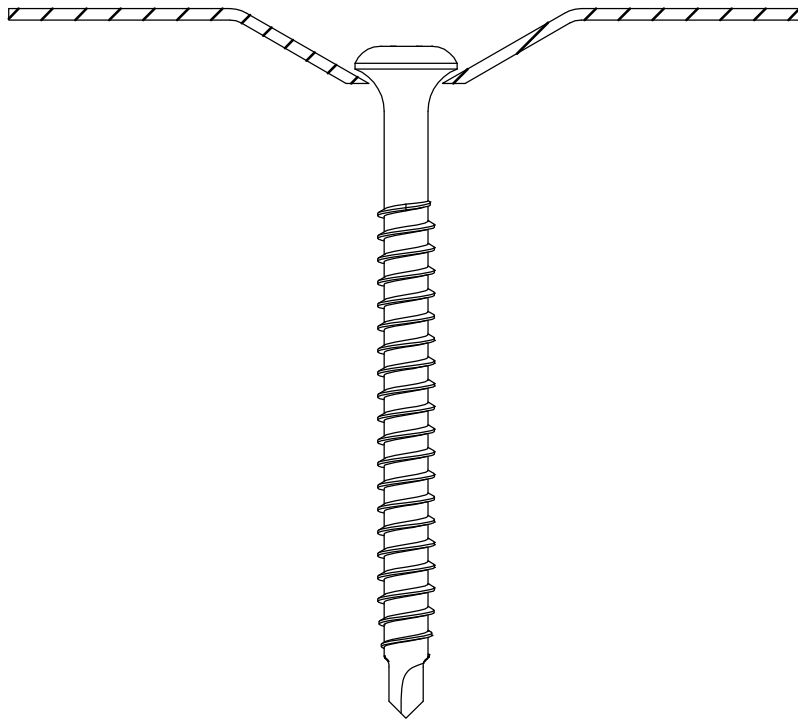

Eurofast EDS-SRB
4,8 x L

Eurofast
DVP-EF-7010DFR

Combination:
Eurofast DVP-EF-7010DFR
Eurofast EDS-SRB 4,8 x L

Van Roij Fasteners Europe b.v.
Jan Tooropstraat 16
NL-5753 DK Deurne
copyright © 12.2015

Eurofast EDS-SRB
4,8 x L