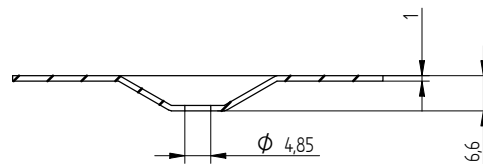

PH2

Eurofast
DVP-EF-7010DFR