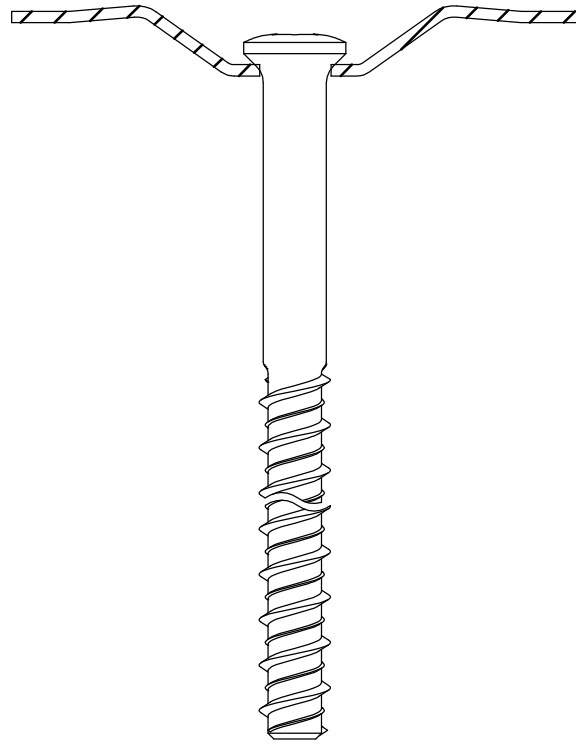

Combination:
Eurofast DVP-EF-5010D
Eurofast EFR 6,3 x L

Van Roij Fasteners Europe b.v.
Jan Tooropstraat 16
NL-5753 DK Deurne
copyright © 12.2015