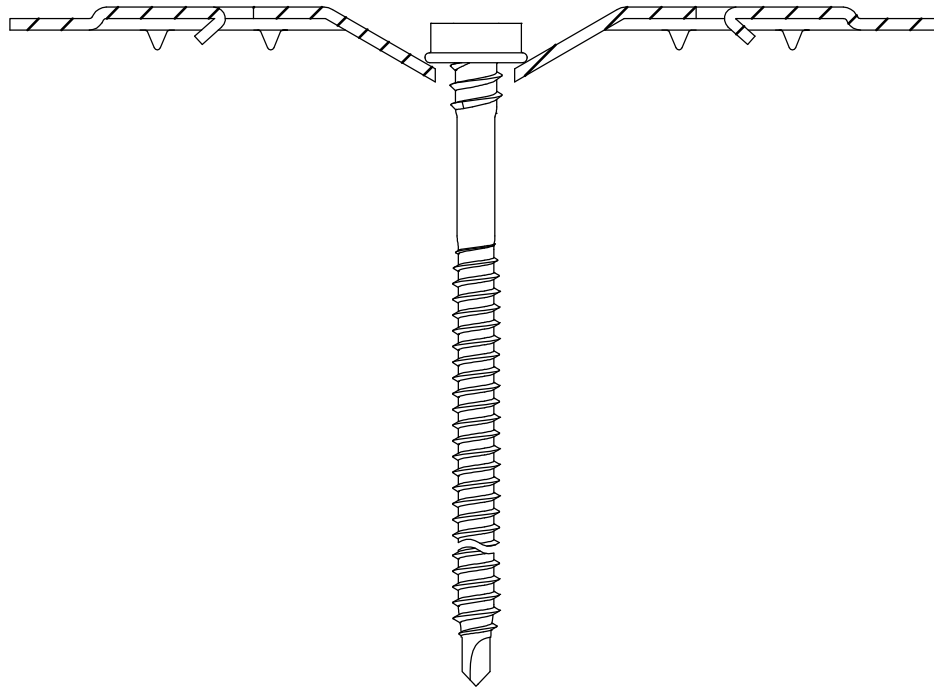

Combination:
Eurofast DVP-DFB8240D
Eurofast EDS-BZTR/BGTR 4,8 x L

Van Roij Fasteners Europe b.v.
Jan Tooropstraat 16
NL-5753 DK Deurne
copyright © 12.2015