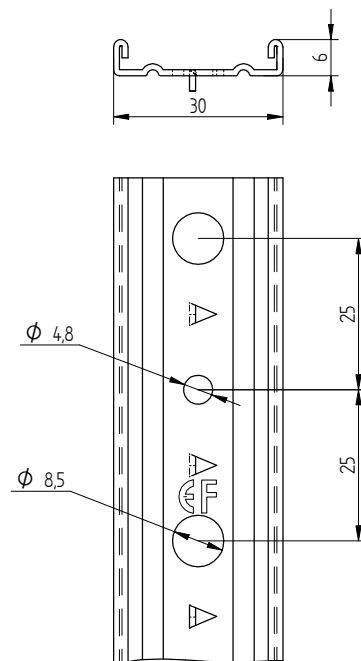

Combination:
Eurofast KMT-15 + DVPKMT-8240D
Eurofast EDS-S 4,8 x L

Van Roij Fasteners Europe b.v.
Jan Tooropstraat 16
NL-5753 DK Deurne
copyright © 12.2015

Eurofast EDS-S
4,8 x L

Eurofast
EDF-BAR-FB

Combination:
Eurofast EDF-BAR-FB 30 x 2250
Eurofast EDS-S 4,8 x L