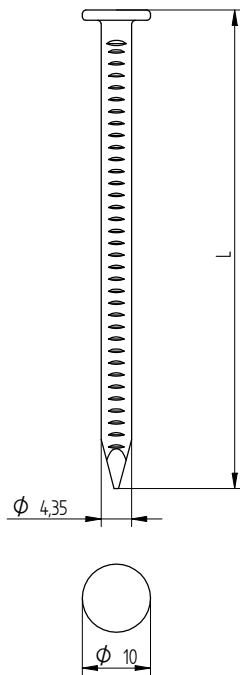

Eurofast ISPC
 ϕ 50 x L

Eurofast
 DVP-ISPC-70N

Combination:
 Eurofast DVP-ISPC-70N
 Eurofast ISPC ϕ 50 x L

Van Roij Fasteners Europe b.v.
 Jan Tooropstraat 16
 NL-5753 DK Deurne
 copyright © 12.2015

**Eurofast ISPC
Nail A2 ϕ 4,35**