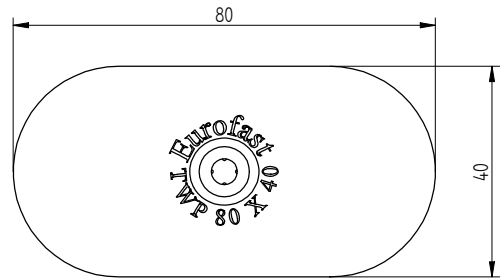

Combination:
Eurofast DVP-DF-7070D
Eurofast EDS-S 4,8 x L

Van Roij Fasteners Europe b.v.
Jan Tooropstraat 16
NL-5753 DK Deurne
copyright © 12.2015

Eurofast EDS-SRB
4,8 x L

Eurofast
TWP-8040

Combination:
Eurofast TWP-8040
Eurofast EDS-SRB 4,8 x L