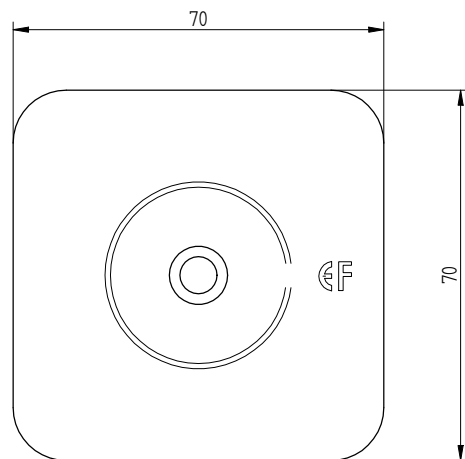

Combination:
Eurofast DVP-DF-8240D
Eurofast GBS-A2 6,0 x L

Van Roij Fasteners Europe b.v.
Jan Tooropstraat 16
NL-5753 DK Deurne
copyright © 12.2015

Eurofast GBS-A2
6,0 x L

Eurofast
DVP-DF-7070D

Combination:
Eurofast DVP-DF-7070D
Eurofast GBS-A2 6,0 x L