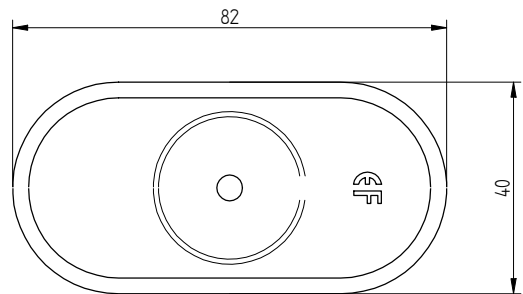

Eurofast
DVP-EF-8240D