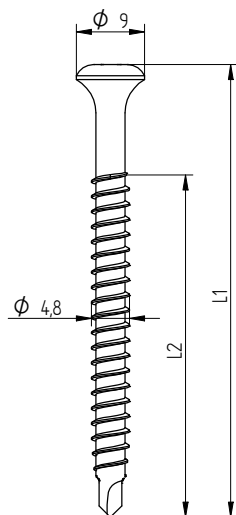

Eurofast EDS-B
4,8 x L