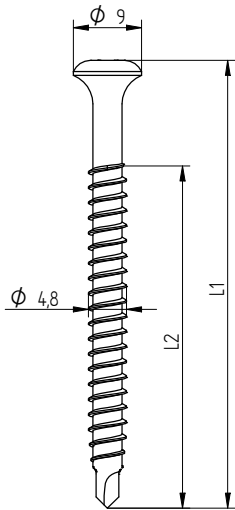

Eurofast EDS-B
4,8 x L

Eurofast
TWP-8040

Combination:
Eurofast TWP-8040
Eurofast EDS-B-4,8 x L

Van Roij Fasteners Europe b.v.
Jan Tooropstraat 16
NL-5753 DK Deurne
copyright © 12.2015

Eurofast EDS-B
4,8 x L