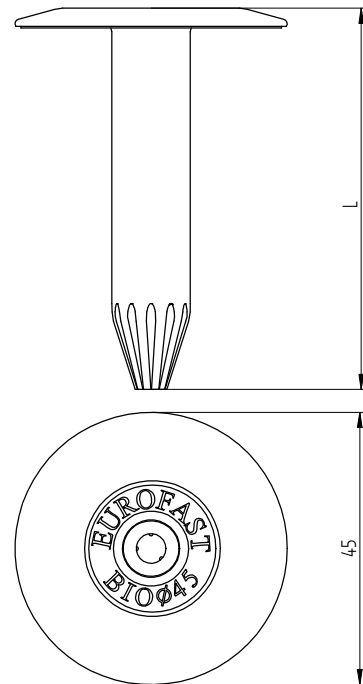

Combination:
Eurofast BIO-45-L
Eurofast EDS-B-4,8 x L

Van Roij Fasteners Europe b.v.
Jan Tooropstraat 16
NL-5753 DK Deurne
copyright © 12.2015