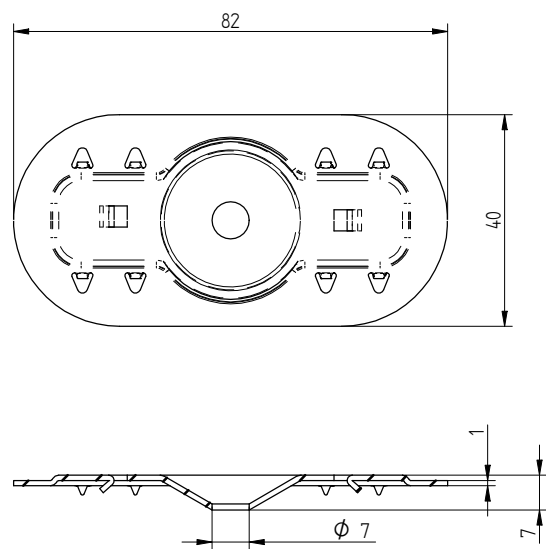

**Eurofast
DVP-DFB8240D**