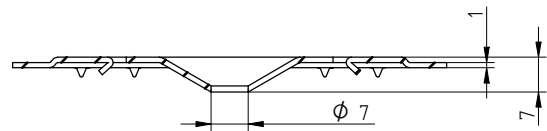

Eurofast
DVP-DFB8240D

Combination:
Eurofast DVP-DFB8240D
Eurofast EDS-BZTR/BGTR 4,8 x L

Van Roij Fasteners Europe b.v.
Jan Tooropstraat 16
NL-5753 DK Deurne
copyright © 12.2015