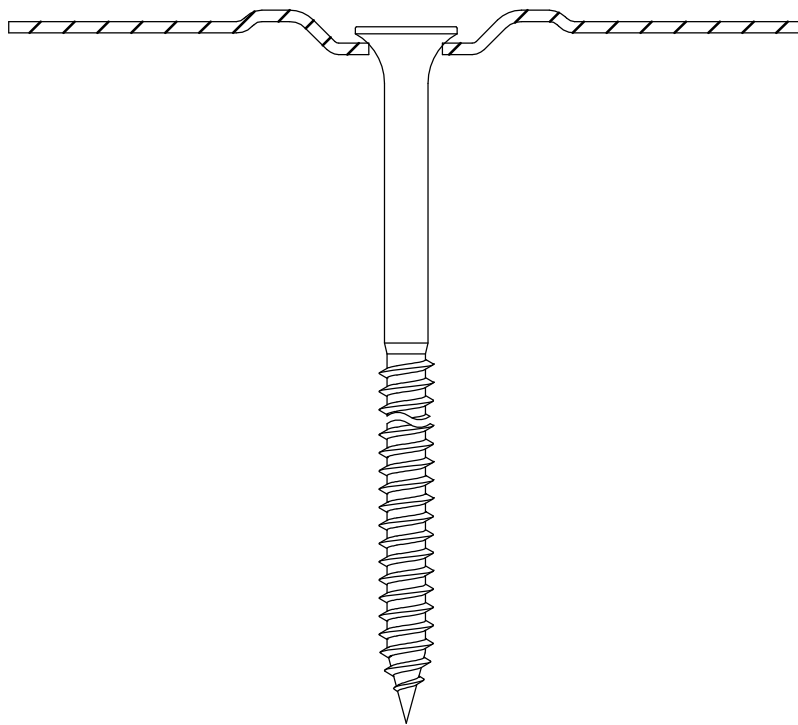

Combination:
Eurofast DVP-EF-7010N
Eurofast EDS-S 4,8 x L

Van Roij Fasteners Europe b.v.
Jan Tooropstraat 16
NL-5753 DK Deurne
copyright © 12.2015