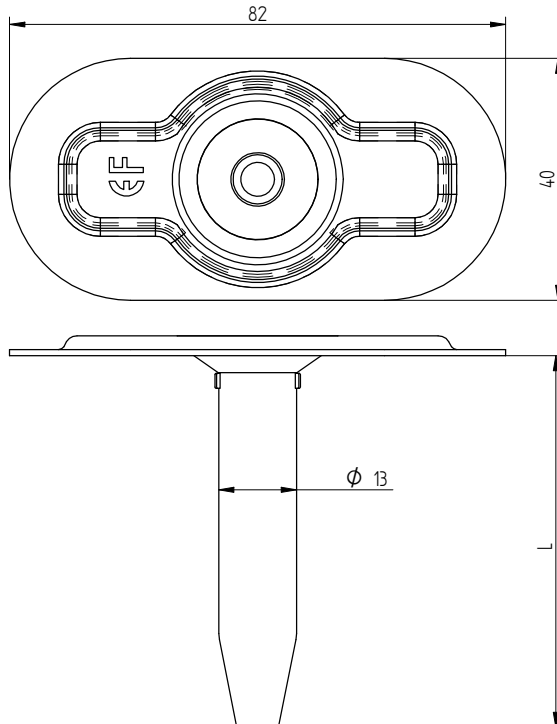

Combination:
Eurofast KMT-15 + DVPKMT-8240D
Eurofast EDS-B 5,5 x L

Van Roij Fasteners Europe b.v.
Jan Tooropstraat 16
NL-5753 DK Deurne
copyright © 12.2015