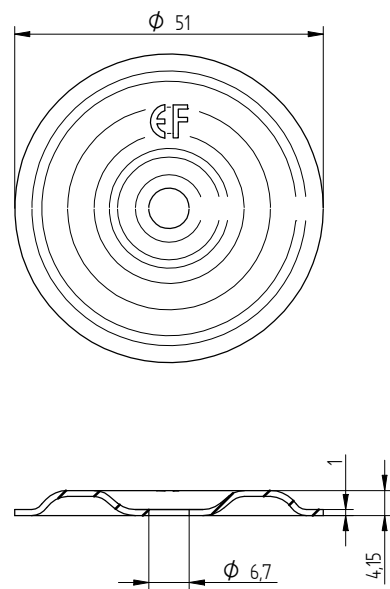

Eurofast
DVP-EF-51N

Combination:
Eurofast DVP-EF-51N
Eurofast EDS-B 5,5 x L

Van Roij Fasteners Europe b.v.
Jan Tooropstraat 16
NL-5753 DK Deurne
copyright © 12.2015