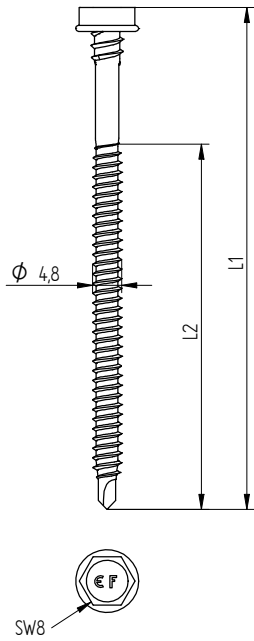

Eurofast
DVP-EF-7010D

Combination:
Eurofast DVP-EF-7010D
Eurofast EDS-BZTR/BGTR 4,8 x L

Van Roij Fasteners Europe b.v.
Jan Tooropstraat 16
NL-5753 DK Deurne
copyright © 12.2015

Eurofast EDS-BZTR/BGTR
4,8 x L