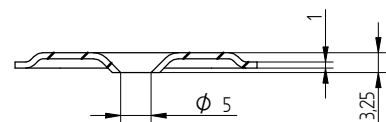

Eurofast
DVP-K-4040H

Combination:
Eurofast DVP-K-4040H
Eurofast EDS-S 4,8 x L

Van Roij Fasteners Europe b.v.
Jan Tooropstraat 16
NL-5753 DK Deurne
copyright © 12.2015