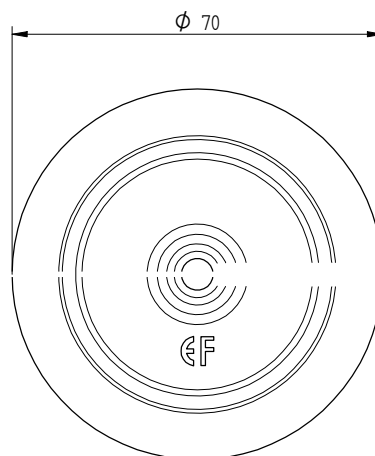

Eurofast
DVP-EF-7007H