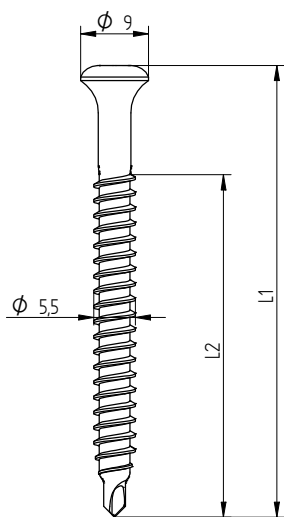

Eurofast EDS-B
5,5 x L

Eurofast
DVP-EF-8040 N