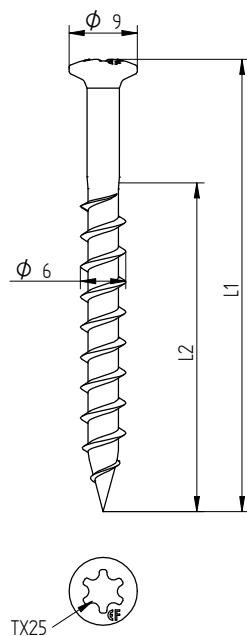

Eurofast
TLK- 45

Combination:
Eurofast TLK- 45 x L
Eurofast GBS-A2 6,0 x L

Van Roij Fasteners Europe b.v.
Jan Tooropstraat 16
NL-5753 DK Deurne
copyright © 12.2015

Eurofast GBS-A2
6,0 x L

Eurofast KMT-15
Eurofast DVPKMT-8240D