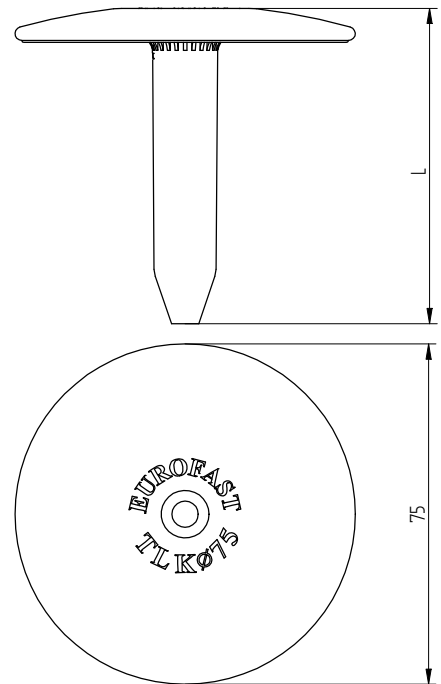

Eurofast
TLK-75