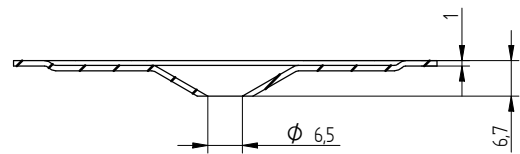

Eurofast
DVP-EF-8040 N

Combination:
Eurofast DVP-EF-8040N
Eurofast EDS-H 5,0 x L

Van Roij Fasteners Europe b.v.
Jan Tooropstraat 16
NL-5753 DK Deurne
copyright © 12.2015

Eurofast EDS-H
5,0 x L

Eurofast
DVP-EF-8040D