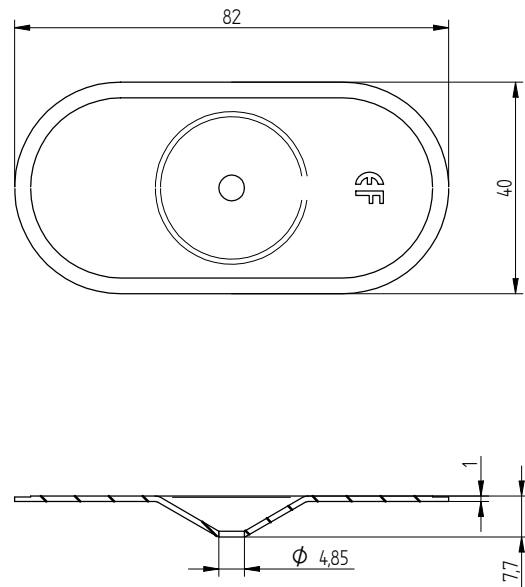

Eurofast
DVP-EF-8240XH

Combination:
Eurofast DVP-EF-8240XH
Eurofast EDS-B-4,8 x L

Van Roij Fasteners Europe b.v.
Jan Tooropstraat 16
NL-5753 DK Deurne
copyright © 12.2015

Eurofast EDS-B
4,8 x L

Eurofast
DVP-EF-8240D