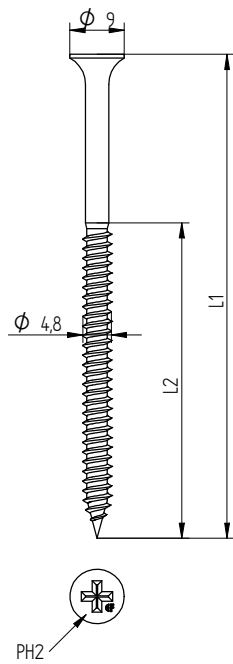

Eurofast EDS-S
4,8 x L

Eurofast
DVP-DF-8240H

Combination:
Eurofst DVP-DF-8240H
Eurofast EDS-S 4,8 x L

Van Roij Fasteners Europe b.v.
Jan Tooropstraat 16
NL-5753 DK Deurne
copyright © 12.2015

Eurofast EDS-S
4,8 x L