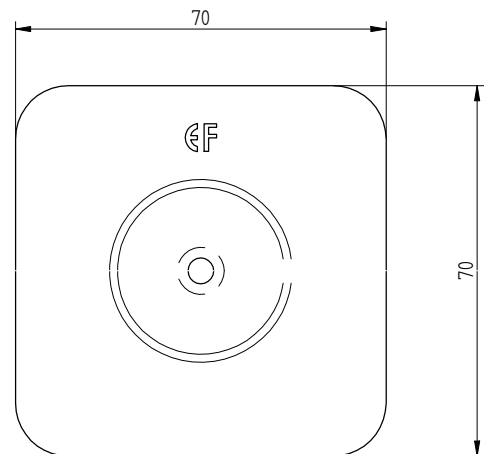

TX25

Eurofast
DVP-EF-7070D