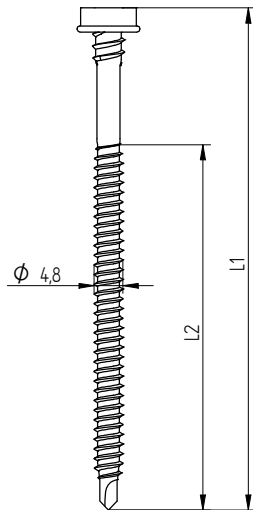

Eurofast EDS-BZT/BGT
4,8 x L