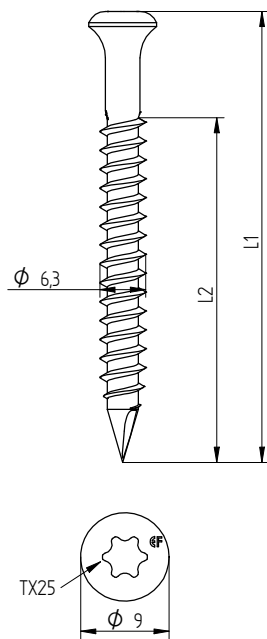

Eurofast EFHD
6,3 x L

Eurofast
DVP-EF-8040 N