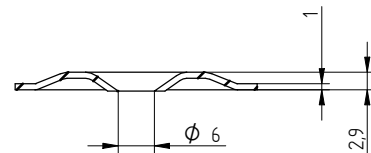

Van Roij Fasteners Europe b.v.
Jan Tooropstraat 16
NL-5753 DK Deurne
copyright © 12.2015

Eurofast EDS-B
5,5 x L

TX25

Eurofast
DVP-EF-4010N

Combination:
Eurofast DVP-EF-4010N
Eurofast EDS-B 5,5 x L

Van Roij Fasteners Europe b.v.
Jan Tooropstraat 16
NL-5753 DK Deurne
copyright © 12.2015