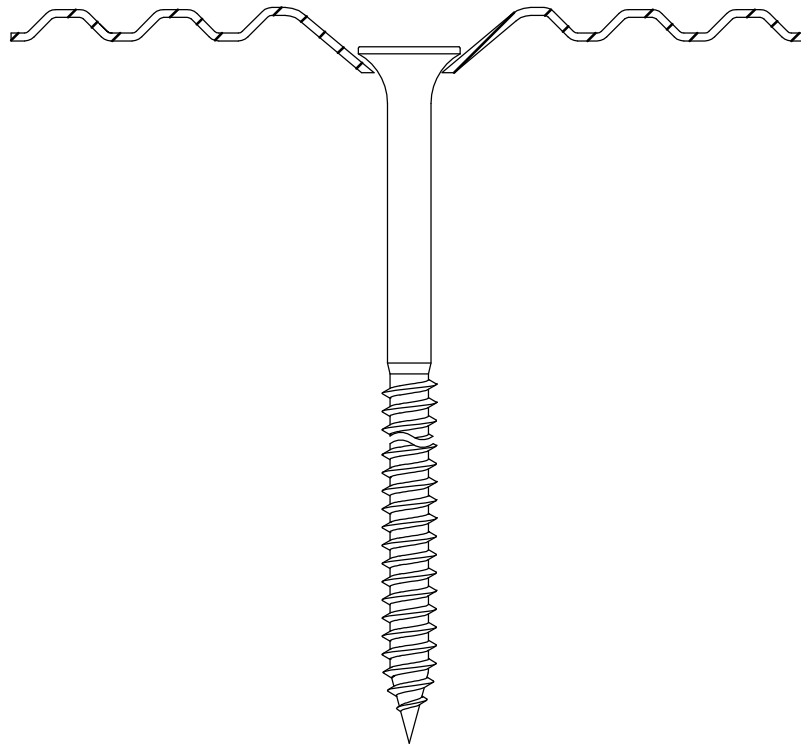

Combination:
Eurofast DVP-EF-7007D
Eurofast EDS-S 4,8 x L

Van Roij Fasteners Europe b.v.
Jan Tooropstraat 16
NL-5753 DK Deurne
copyright © 12.2015