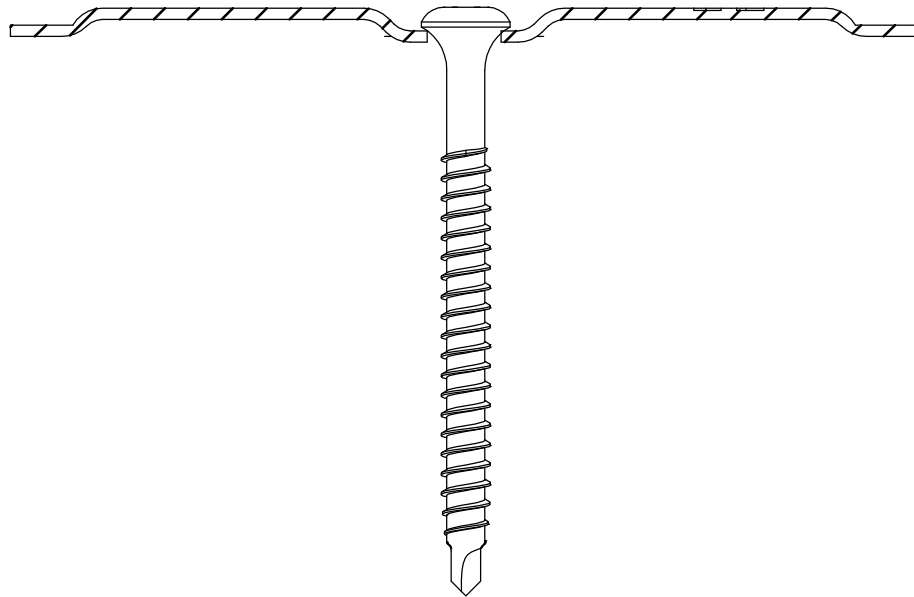

Eurofast
DVP-EF-8040 N

Combination:
Eurofast DVP-EF-8040N
Eurofast EDS-B-4,8 x L

Van Roij Fasteners Europe b.v.
Jan Tooropstraat 16
NL-5753 DK Deurne
copyright © 12.2015