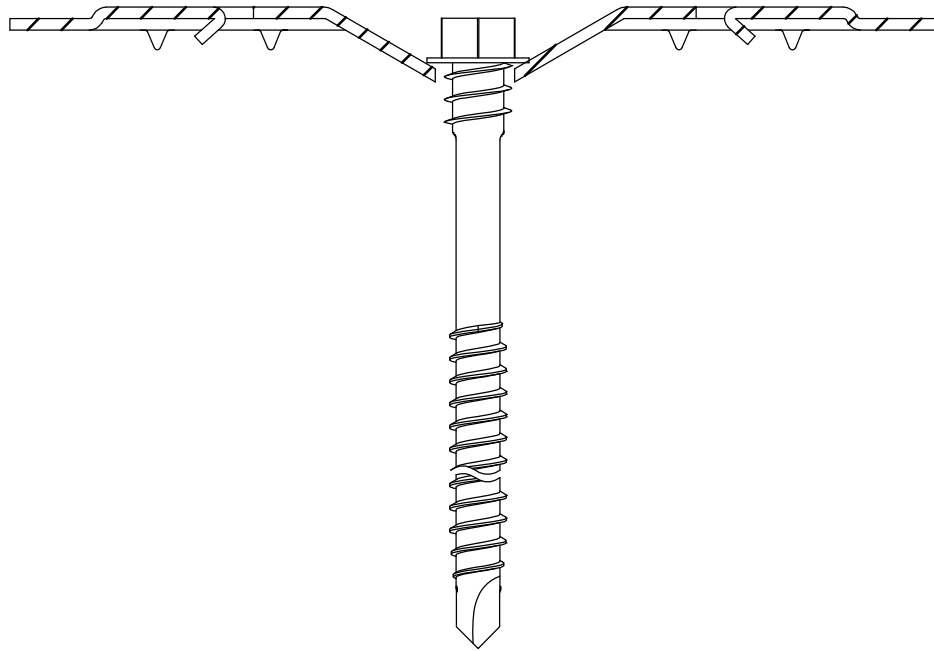

Combination:
Eurofast DVP-DFB8240D
Eurofast EDS-BZTHD/BGTHD 4,8 x L

Van Roij Fasteners Europe b.v.
Jan Tooropstraat 16
NL-5753 DK Deurne
copyright © 12.2015