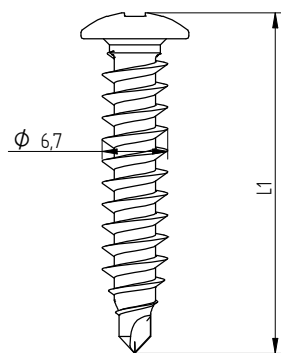

Eurofast DFHD
6,7 x 32

Eurofast
DVP-DF-8240R

Combination:
Eurofast DVP-DF-8240R
Eurofast DFHD 6,7 x 32

Van Roij Fasteners Europe b.v.
Jan Tooropstraat 16
NL-5753 DK Deurne
copyright © 12.2015

Eurofast DFHD
6,7 x 32