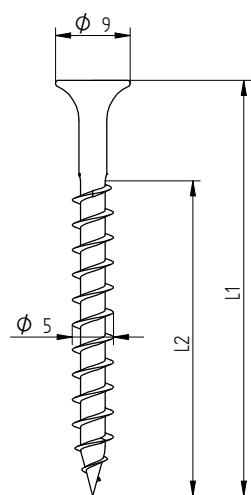

Eurofast EDS-H
5,0 x L

Eurofast
DVP-EF-7005D

Combination:
Eurofast DVP-EF-7005D
Eurofast EDS-H 5,0 x L

Van Roij Fasteners Europe b.v.
Jan Tooropstraat 16
NL-5753 DK Deurne
copyright © 12.2015

Eurofast EDS-H
5,0 x L