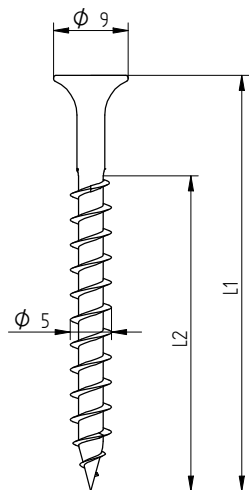

Eurofast EDS-H
5,0 x L

PH2

Eurofast
DVP-EF-7010DFR

Combination:
Eurofast DVP-EF-7010DFR
Eurofast EDS-H 5,0 x L

Van Roij Fasteners Europe b.v.
Jan Tooropstraat 16
NL-5753 DK Deurne
copyright © 12.2015

Eurofast EDS-H
5,0 x L