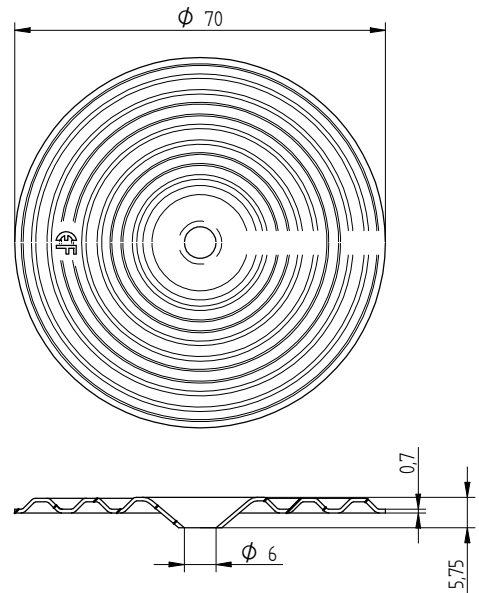

Eurofast
DVP-EF-7007D