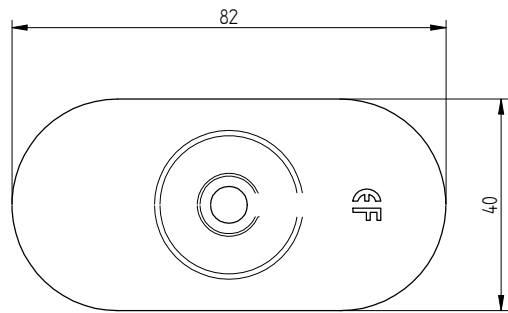

Eurofast
DVP-DF-8240R