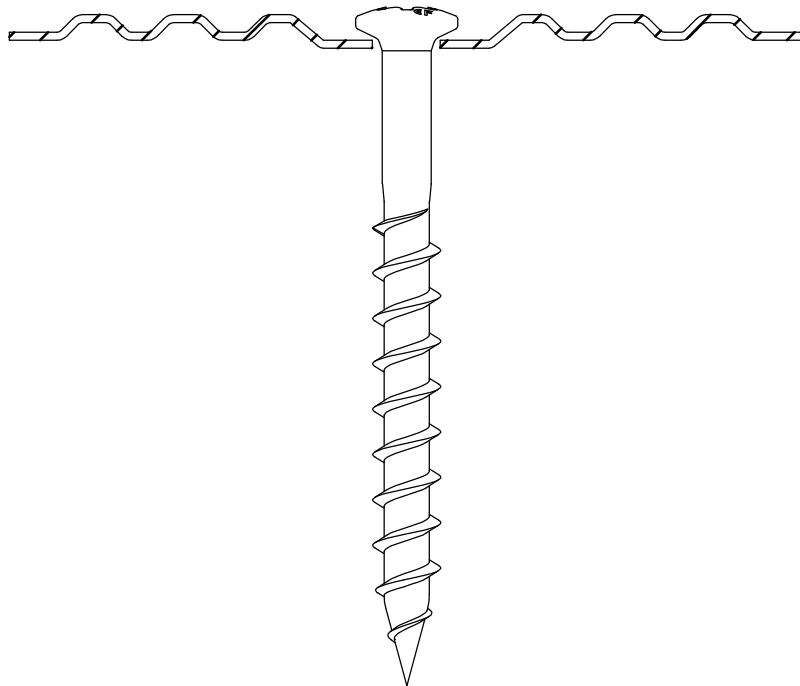

Eurofast
DVP-EF-7007N

Combination:
Eurofast DVP-EF-7007N
Eurofast GBS 6,0 x L

Van Roij Fasteners Europe b.v.
Jan Tooropstraat 16
NL-5753 DK Deurne
copyright © 12.2015