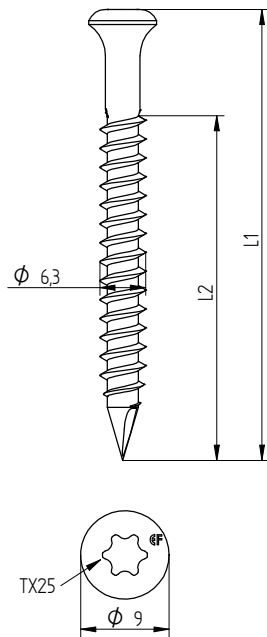

Eurofast EFHD
6,3 x L

Eurofast
DVP-EF-7010N

Combination:
Eurofast DVP-EF-7010N
Eurofast EFHD 6,3 x L

Van Roij Fasteners Europe b.v.
Jan Tooropstraat 16
NL-5753 DK Deurne
copyright © 12.2015

Eurofast EFHD
6,3 x L