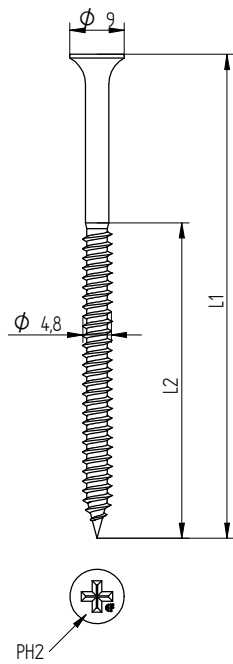

Eurofast EDS-S
4,8 x L

Eurofast
DVP-EF-4010N

Combination:
Eurofast DVP-EF-4010N
Eurofast EDS-S 4,8 x L

Van Roij Fasteners Europe b.v.
Jan Tooropstraat 16
NL-5753 DK Deurne
copyright © 12.2015

Eurofast EDS-S
4,8 x L