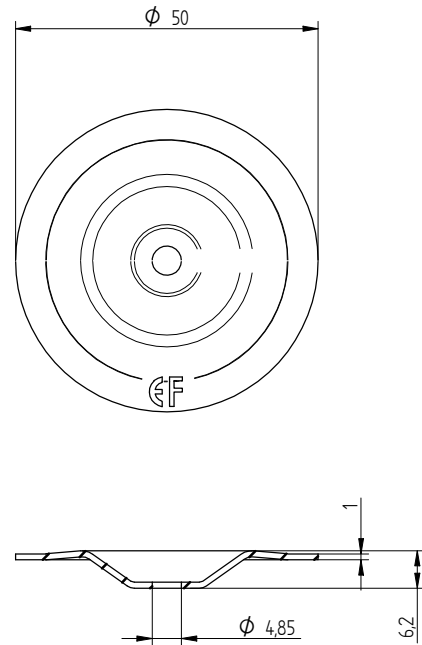

Eurofast
DVP-EF-5010DFR