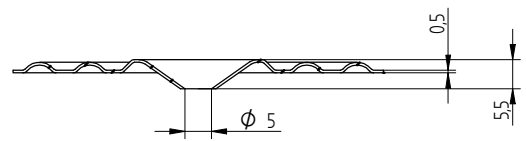

Eurofast
DVP-EF-7005D

Combination:
Eurofast DVP-EF-7005D
Eurofast EDS-BZT/BGT 4,8 x L

Van Roij Fasteners Europe b.v.
Jan Tooropstraat 16
NL-5753 DK Deurne
copyright © 12.2015