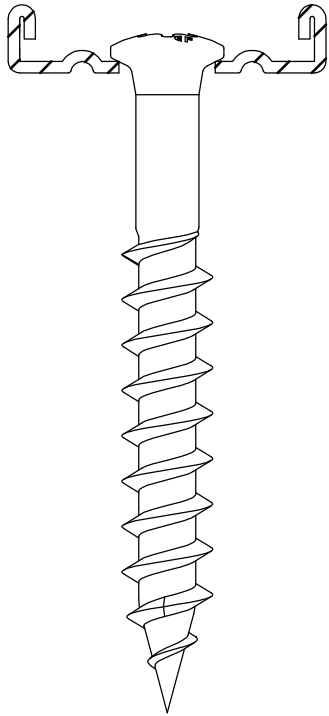

**Eurofast
GBS-8,0 x L**