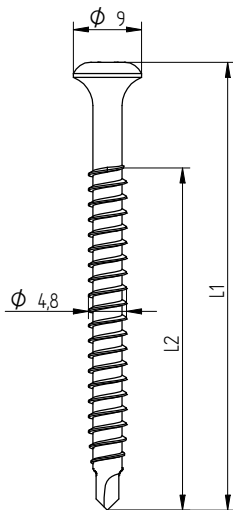

Eurofast EDS-SRB
4,8 x L

Eurofast
DVP-EF-7010DFR

Combination:
Eurofast DVP-EF-7010DFR
Eurofast EDS-SRB 4,8 x L

Van Roij Fasteners Europe b.v.
Jan Tooropstraat 16
NL-5753 DK Deurne
copyright © 12.2015

Eurofast EDS-SRB
4,8 x L