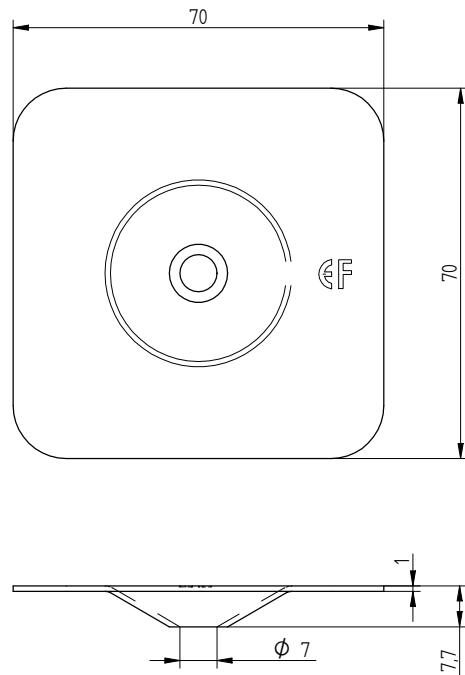

Eurofast
DVP-DF-7070D