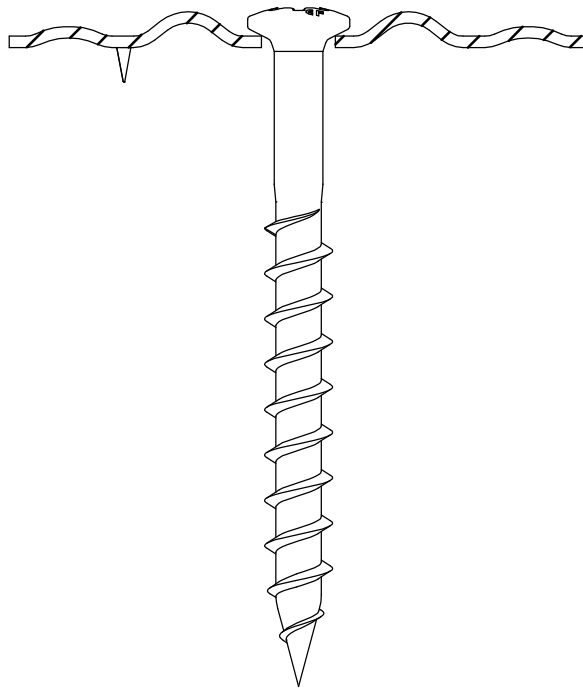

Van Roij Fasteners Europe b.v.
Jan Tooropstraat 16
NL-5753 DK Deurne
copyright © 12.2015

Eurofast GBS-A2
6,0 x L

Eurofast
EDF-BAR-F

Combination:
Eurofast EDF-BAR-F 30 x 2250
Eurofast GBS-A2 6,0 x L

Van Roij Fasteners Europe b.v.
Jan Tooropstraat 16
NL-5753 DK Deurne
copyright © 12.2015