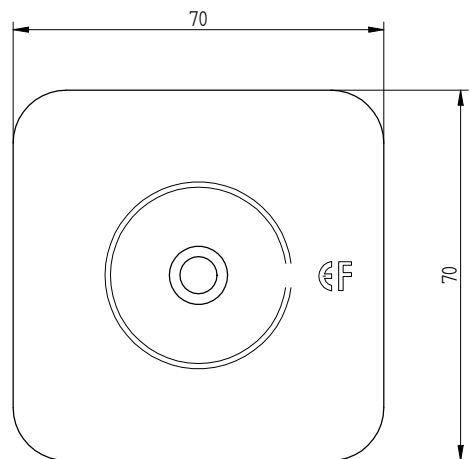

Eurofast
DVP-DF-7070D