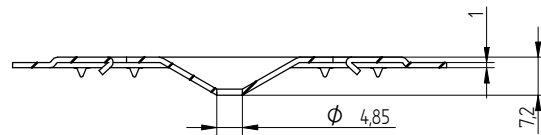

Eurofast
DVP-EFB8240D

Combination:
Eurofast DVP-EFB8240D
Eurofast EDS-SRB 4,8 x L

Van Roij Fasteners Europe b.v.
Jan Tooropstraat 16
NL-5753 DK Deurne
copyright © 12.2015