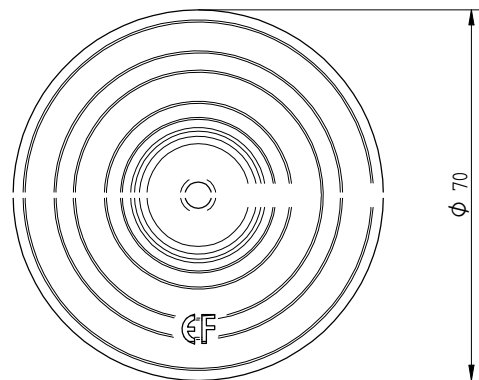

Eurofast
DVP-EF-7005D

Combination:
Eurofast DVP-EF-7005D
Eurofast EDS-BZT/BGT 4,8 x L

Van Roij Fasteners Europe b.v.
Jan Tooropstraat 16
NL-5753 DK Deurne
copyright © 12.2015