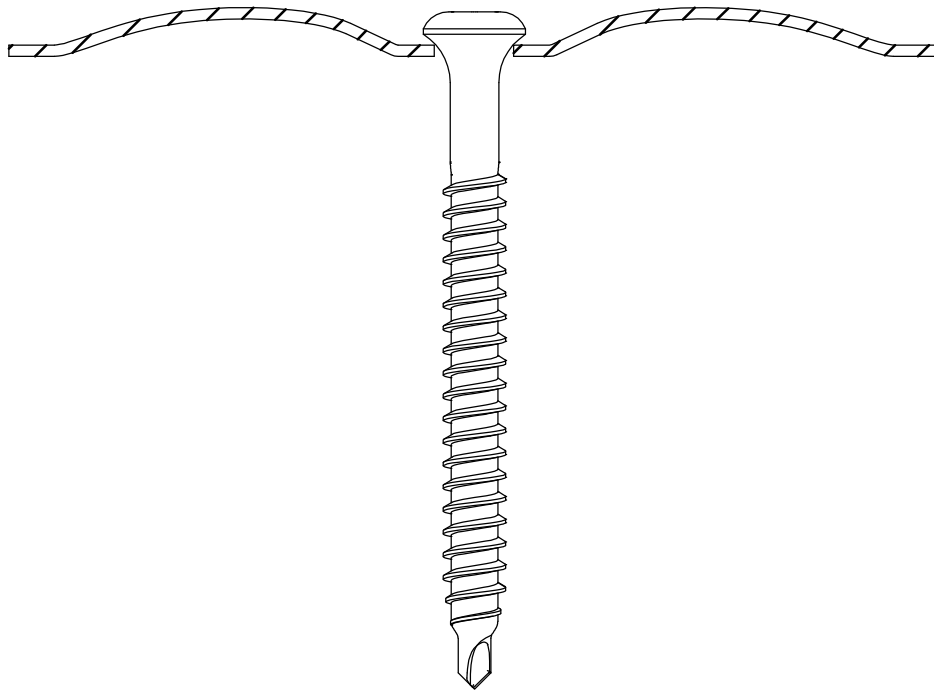

Eurofast
DVP-DF-8240H

Combination:
Eurofst DVP-DF-8240H
Eurofast EDS-B 5,5 x L

Van Roij Fasteners Europe b.v.
Jan Tooropstraat 16
NL-5753 DK Deurne
copyright © 12.2015