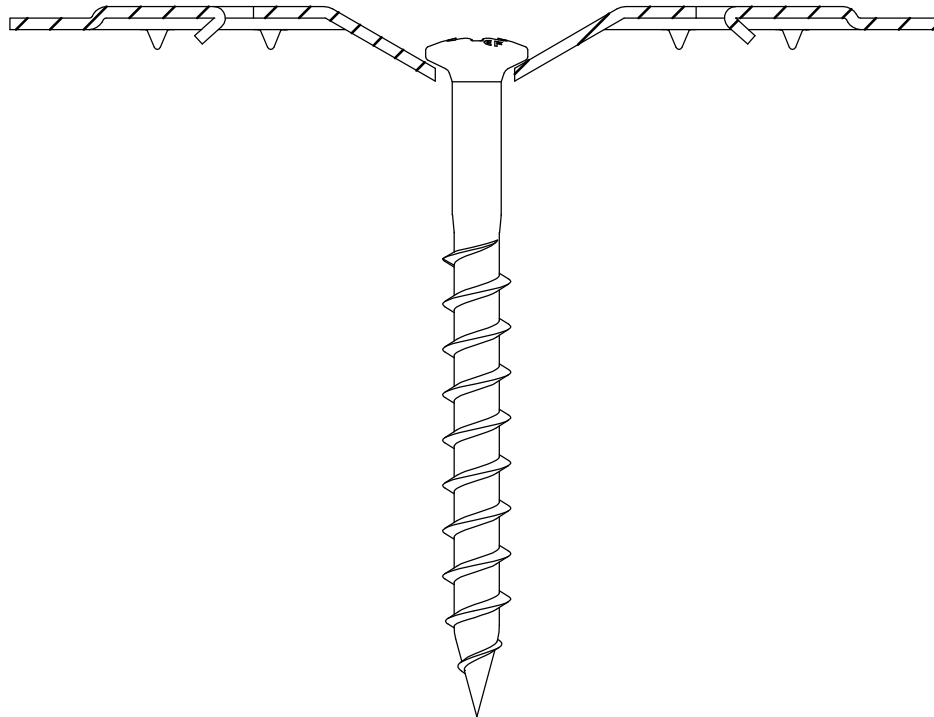

Van Roij Fasteners Europe b.v.
Jan Tooropstraat 16
NL-5753 DK Deurne
copyright © 12.2015

**Eurofast GBS
6,0 x L**

**Eurofast
DVP-EF-51N**

Combination:
Eurofast DVP-EF-51N
Eurofast GBS 6,0 x L

Van Roij Fasteners Europe b.v.
Jan Tooropstraat 16
NL-5753 DK Deurne
copyright © 12.2015