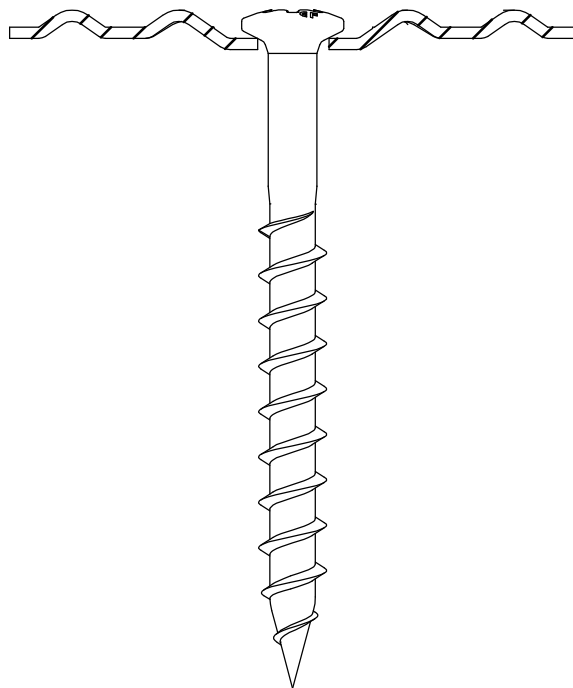

Combination:
Eurofast DVP-EF-5010N
Eurofast GBS-A2 6,0 x L

Van Roij Fasteners Europe b.v.
Jan Tooropstraat 16
NL-5753 DK Deurne
copyright © 12.2015