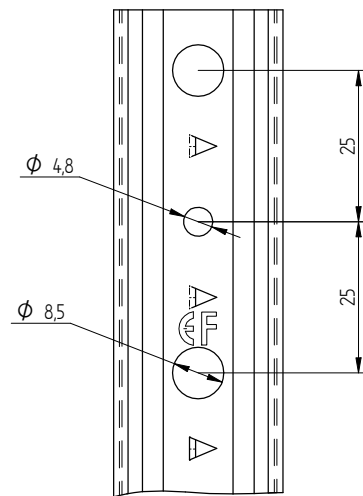

Combination:
Eurofast EDF-BAR-FB 30 x 2250
Eurofast EDS-H 5,0 x L

Van Roij Fasteners Europe b.v.
Jan Tooropstraat 16
NL-5753 DK Deurne
copyright © 12.2015