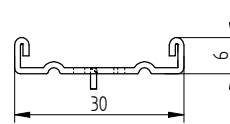

Eurofast
EDF-BAR-FB