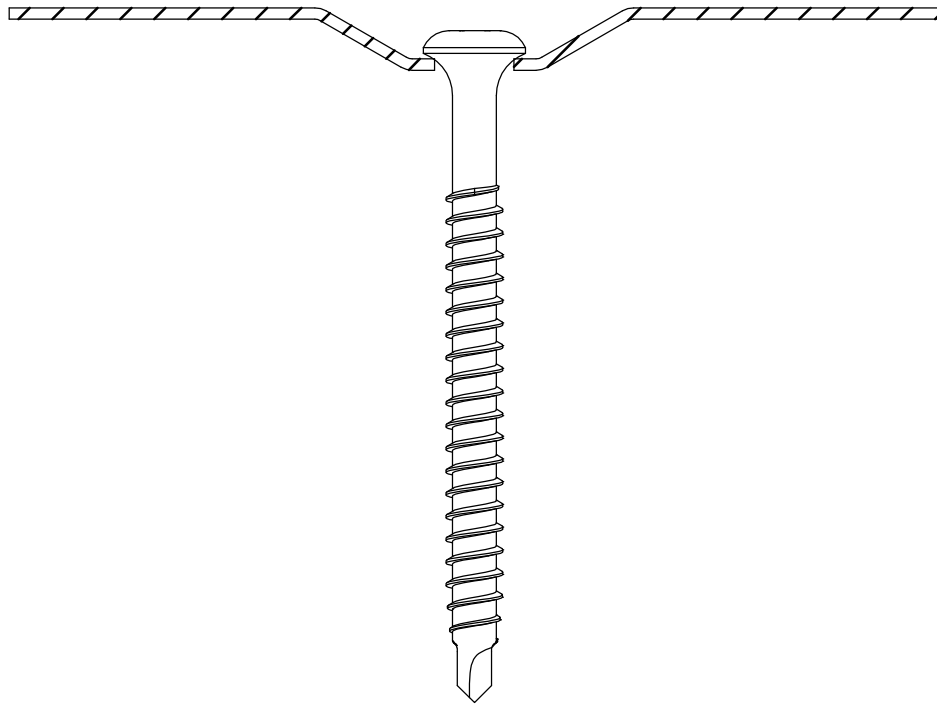

Eurofast EDS-B
4,8 x L

Eurofast
DVP-DF8240XH

Combination:
Eurofast DVP-DF8240XH
Eurofast EDS-B-4,8 x L

Van Roij Fasteners Europe b.v.
Jan Tooropstraat 16
NL-5753 DK Deurne
copyright © 12.2015

Eurofast EDS-B
4,8 x L