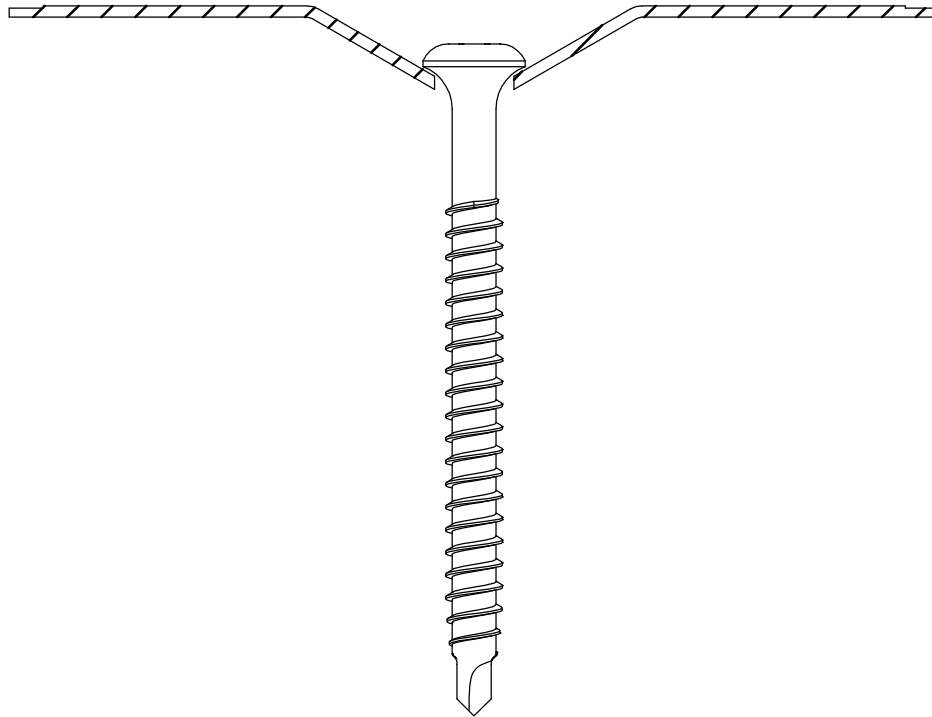

Eurofast EDS-SRB
4,8 x L

Eurofast
DVP-DF-8240H

Combination:
Eurofst DVP-DF-8240H
Eurofast EDS-SRB 4,8 x L

Van Roij Fasteners Europe b.v.
Jan Tooropstraat 16
NL-5753 DK Deurne
copyright © 12.2015

Eurofast EDS-SRB
4,8 x L