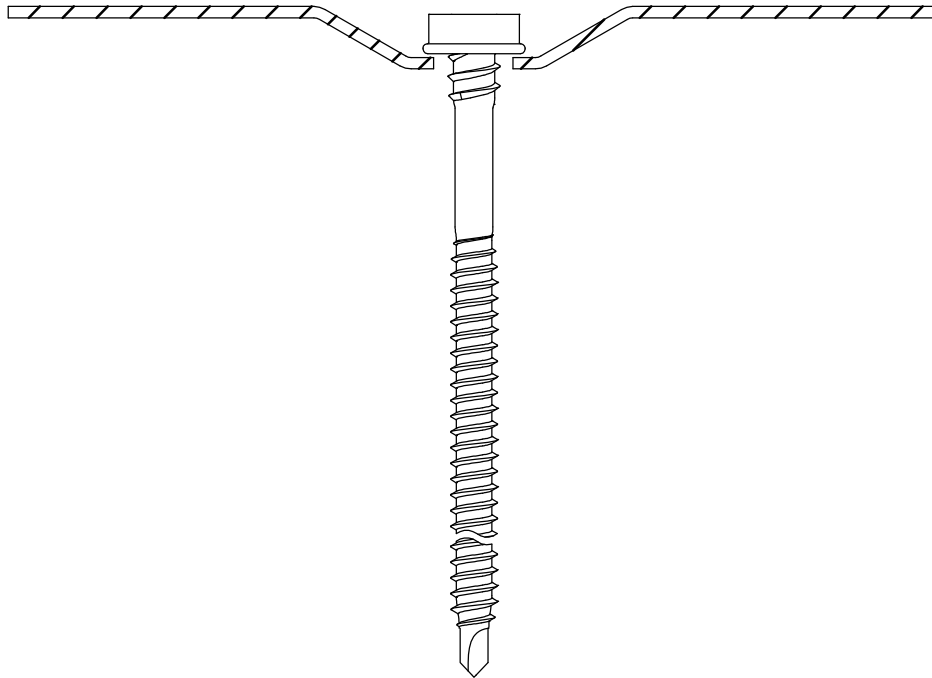

Combination:
Eurofast DVP-DF-8240R
Eurofast EDS-BZTR/BGTR 4,8 x L

Van Roij Fasteners Europe b.v.
Jan Tooropstraat 16
NL-5753 DK Deurne
copyright © 12.2015