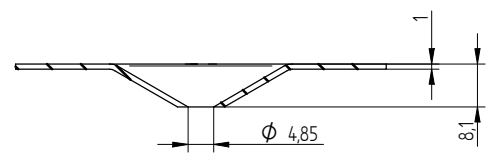

Eurofast
DVP-EF-7070D

Combination:
Eurofast DVP-EF-7070D
Eurofast EDS-BZT/BGT 4,8 x L

Van Roij Fasteners Europe b.v.
Jan Tooropstraat 16
NL-5753 DK Deurne
copyright © 12.2015