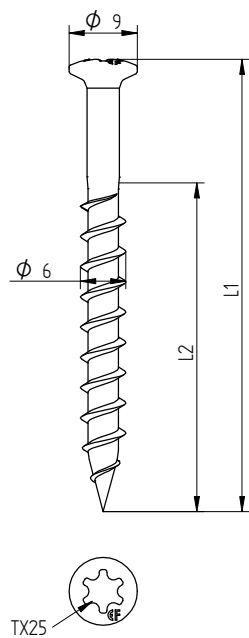

**Eurofast GBS
6,0 x L**

**Eurofast
TLK- 45**

Combination:
Eurofast TLK- 45 x L
Eurofast GBS 6,0 x L

Van Roij Fasteners Europe b.v.
Jan Tooropstraat 16
NL-5753 DK Deurne
copyright © 12.2015

Eurofast GBS
6,0 x L