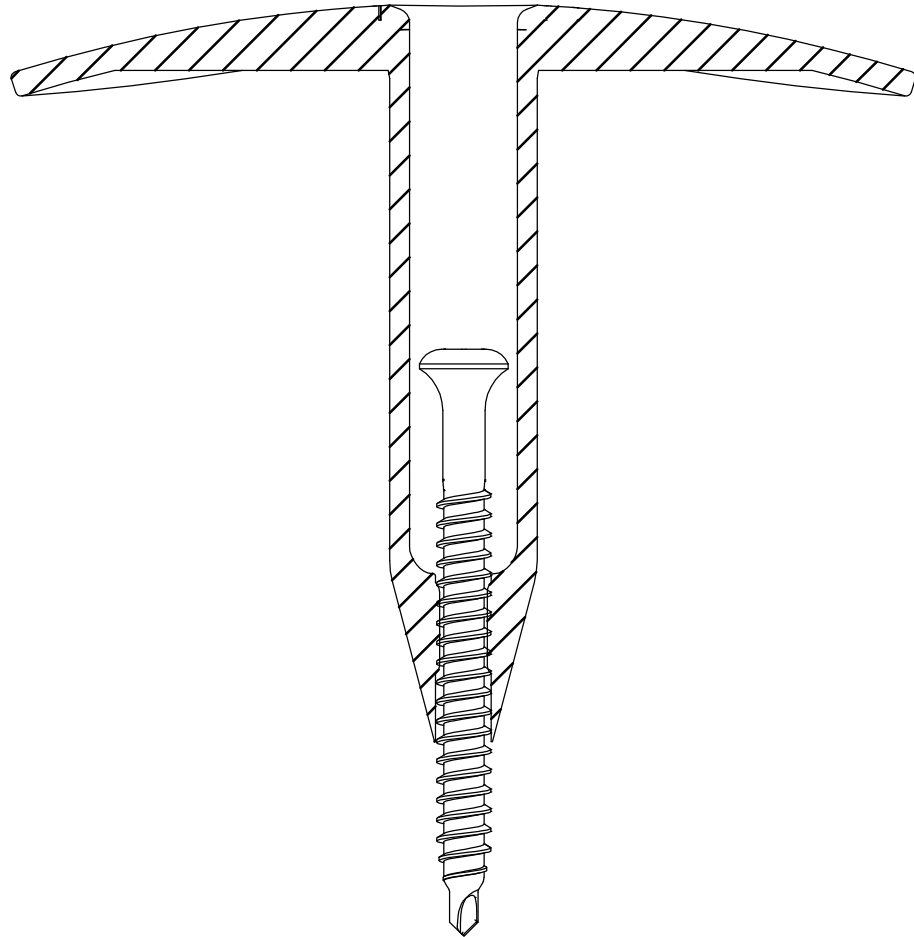

Van Roij Fasteners Europe b.v.
Jan Tooropstraat 16
NL-5753 DK Deurne
copyright © 12.2015

Eurofast EDS-B
4,8 x L

Eurofast
DVP-DF-7070D

Combination:
Eurofast DVP-DF-7070D
Eurofast EDS-B-4,8 x L

Van Roij Fasteners Europe b.v.
Jan Tooropstraat 16
NL-5753 DK Deurne
copyright © 12.2015