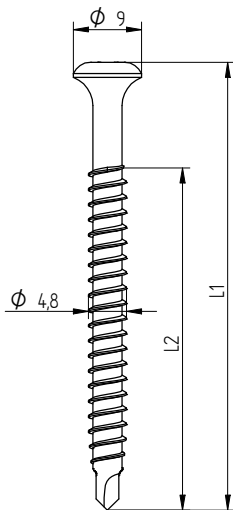

Eurofast
DVP-EF-7010D

Combination:
Eurofast DVP-EF-7010D
Eurofast EDS-SRB 4,8 x L

Van Roij Fasteners Europe b.v.
Jan Tooropstraat 16
NL-5753 DK Deurne
copyright © 12.2015

Eurofast EDS-SRB
4,8 x L

TX 25

Eurofast
DVP-EF-7007N