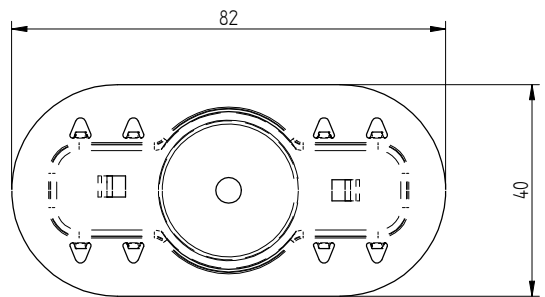

Eurofast
DVP-EFB8240D

Combination:
Eurofast DVP-EFB8240D
Eurofast EDS-B 5,5 x L

Van Roij Fasteners Europe b.v.
Jan Tooropstraat 16
NL-5753 DK Deurne
copyright © 12.2015