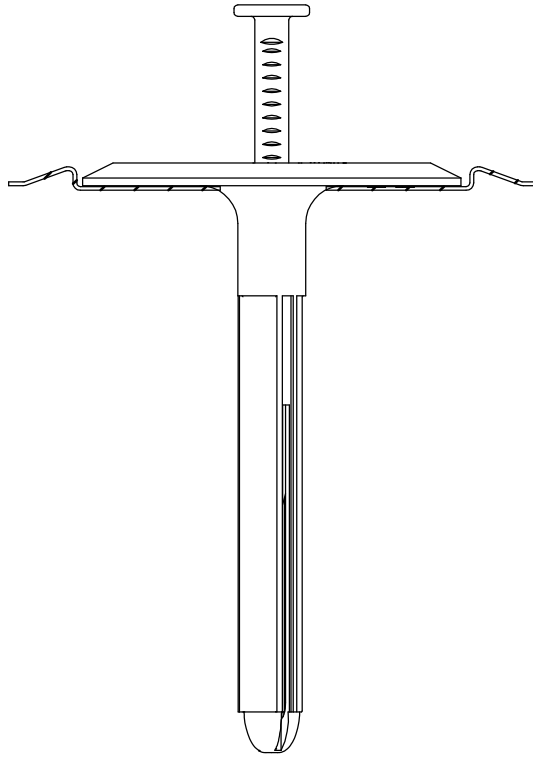

Combination:
Eurofast DVP-ISPC-70N
Eurofast ISPC-A2 ϕ 50 x L

Van Roij Fasteners Europe b.v.
Jan Tooropstraat 16
NL-5753 DK Deurne
copyright © 12.2015