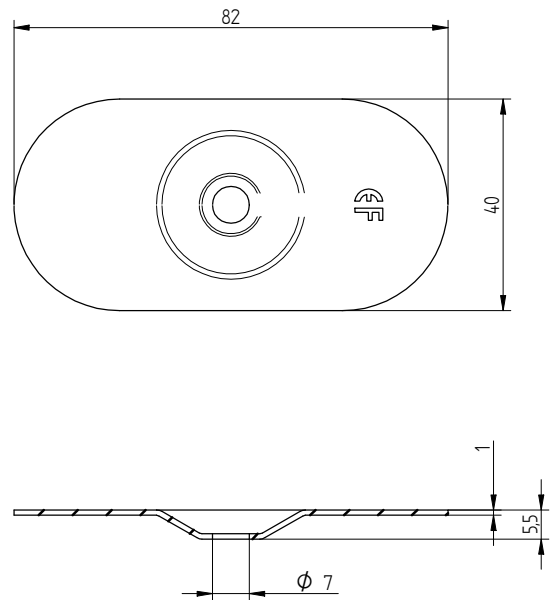

Eurofast
DVP-DF-8240R