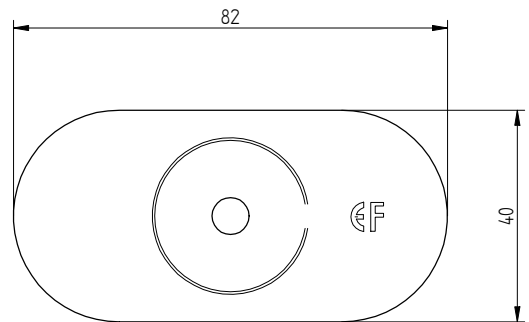

Eurofast
DVP-DF-8240D