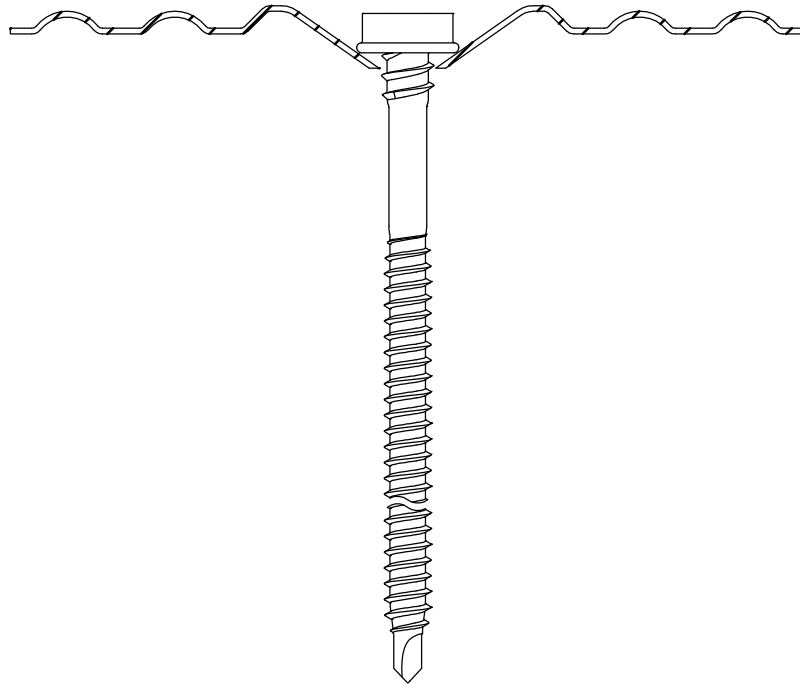

Eurofast
DVP-EF-7005D

Combination:
Eurofast DVP-EF-7005D
Eurofast EDS-BZT/BGT 4,8 x L

Van Roij Fasteners Europe b.v.
Jan Tooropstraat 16
NL-5753 DK Deurne
copyright © 12.2015