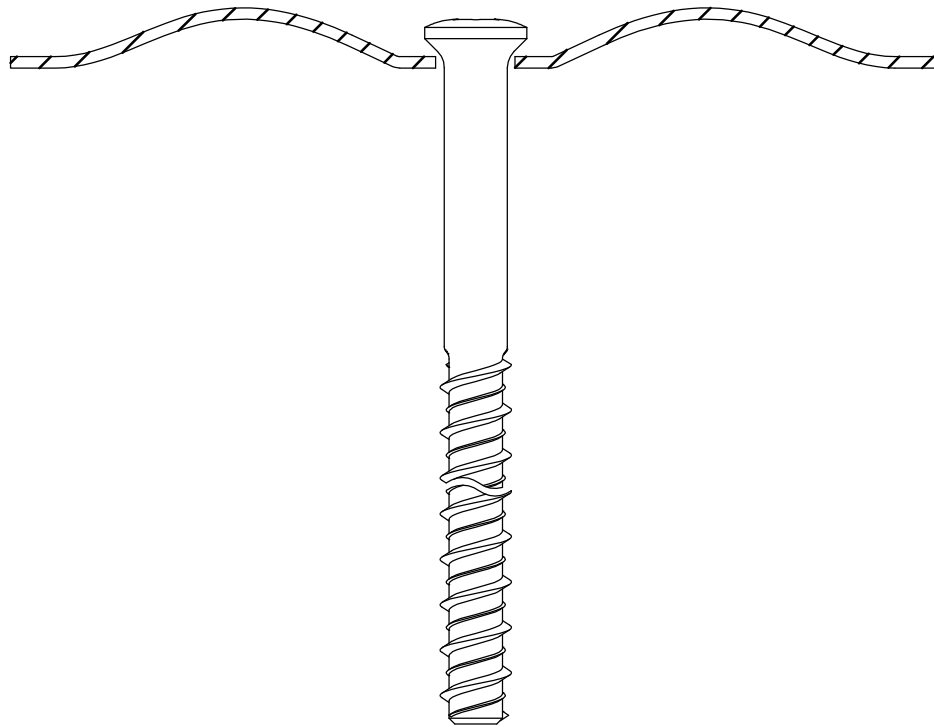

Eurofast
DVP-DF8240XH

Combination:
Eurofast DVP-DF8240XH
Eurofast EFR 6,3 x L

Van Roij Fasteners Europe b.v.
Jan Tooropstraat 16
NL-5753 DK Deurne
copyright © 12.2015