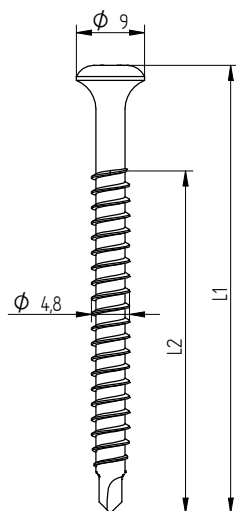

Eurofast EDS-B
4,8 x L