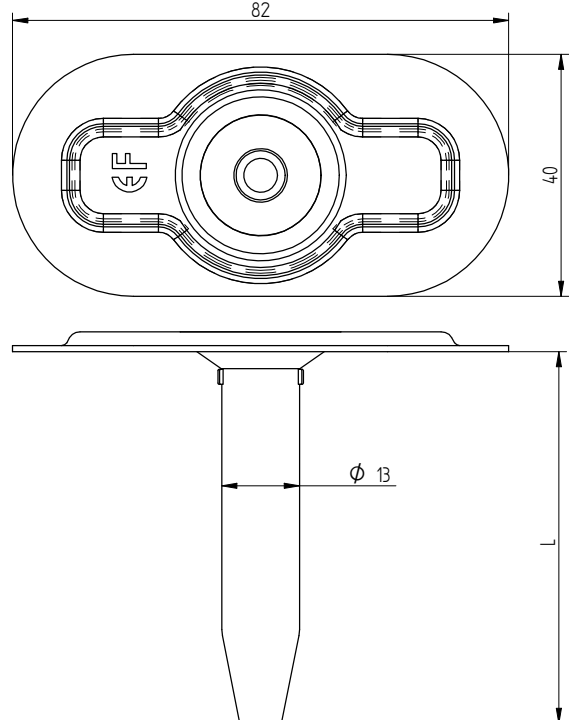

Combination:
Eurofast KMT-15 + DVPKMT-8240D
Eurofast GBS-A2 6,0 x L

Van Roij Fasteners Europe b.v.
Jan Tooropstraat 16
NL-5753 DK Deurne
copyright © 12.2015