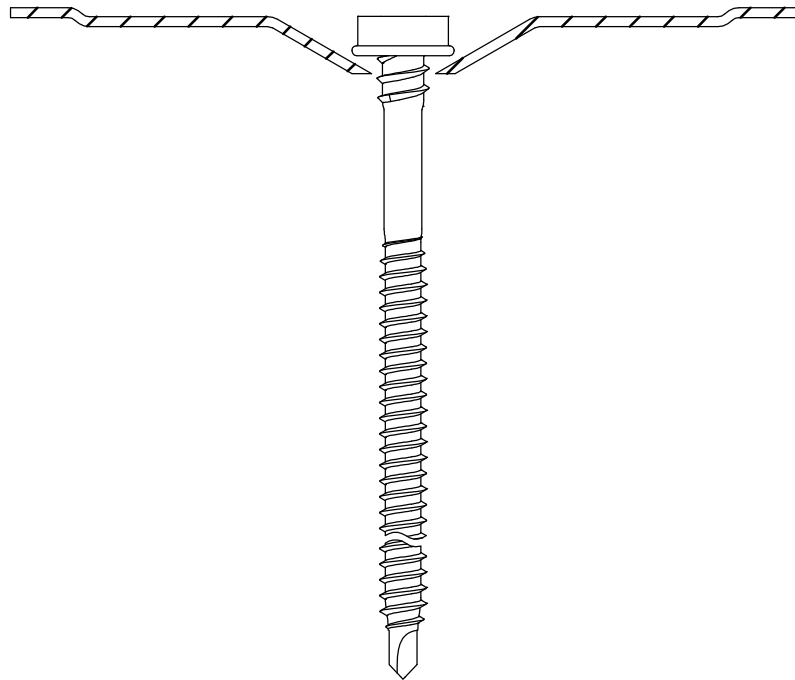

Eurofast
DVP-EF-8040D

Combination:
Eurofast DVP-EF-8040D
Eurofast EDS-BZTR/BGTR 4,8 x L

Van Roij Fasteners Europe b.v.
Jan Tooropstraat 16
NL-5753 DK Deurne
copyright © 12.2015