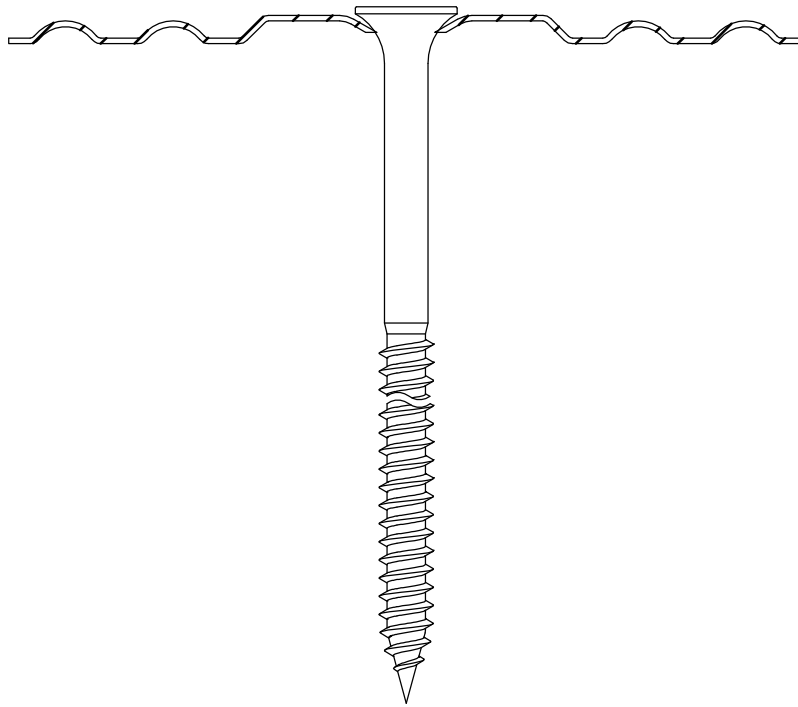

Van Roij Fasteners Europe b.v.
Jan Tooropstraat 16
NL-5753 DK Deurne
copyright © 12.2015

Eurofast EDS-S
4,8 x L

Eurofast
DVP-EF-7007D

Combination:
Eurofast DVP-EF-7007D
Eurofast EDS-S 4,8 x L

Van Roij Fasteners Europe b.v.
Jan Tooropstraat 16
NL-5753 DK Deurne
copyright © 12.2015