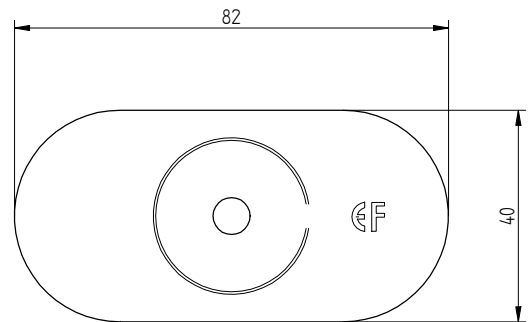

PH2

Eurofast
DVP-DF-8240D