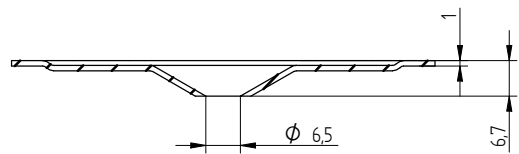

Eurofast
DVP-EF-8040 N

Combination:
Eurofast DVP-EF-8040N
Eurofast EDS-SRB 4,8 x L

Van Roij Fasteners Europe b.v.
Jan Tooropstraat 16
NL-5753 DK Deurne
copyright © 12.2015

Eurofast EDS-SRB
4,8 x L

Eurofast
DVP-EF-8040D