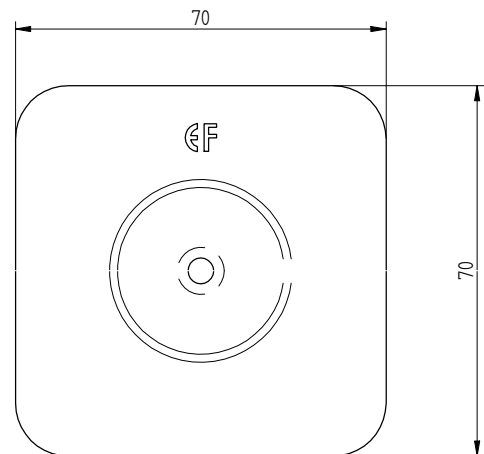

TX 25

Eurofast
DVP-EF-7070D