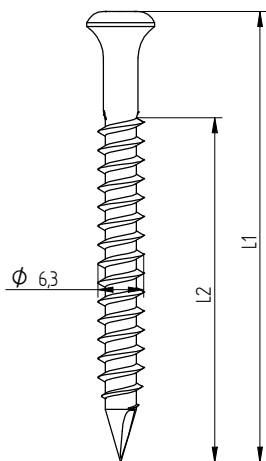

Eurofast
EDF-BAR-F

Combination:
Eurofast EDF-BAR-F 30 x 2250
Eurofast EFHD 6,3 x L

Van Roij Fasteners Europe b.v.
Jan Tooropstraat 16
NL-5753 DK Deurne
copyright © 12.2015

Eurofast EFHD
6,3 x L

Eurofast
DVP-EFB-51NS