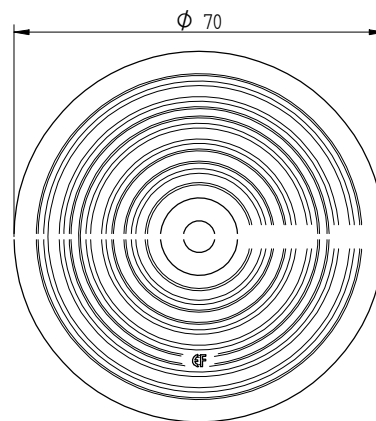

Eurofast
DVP-EF-7010D

Combination:
Eurofast DVP-EF-7010D
Eurofast EFHD 6,3 x L

Van Roij Fasteners Europe b.v.
Jan Tooropstraat 16
NL-5753 DK Deurne
copyright © 12.2015

Eurofast EFHD
6,3 x L

Eurofast
DVP-EF-7007N