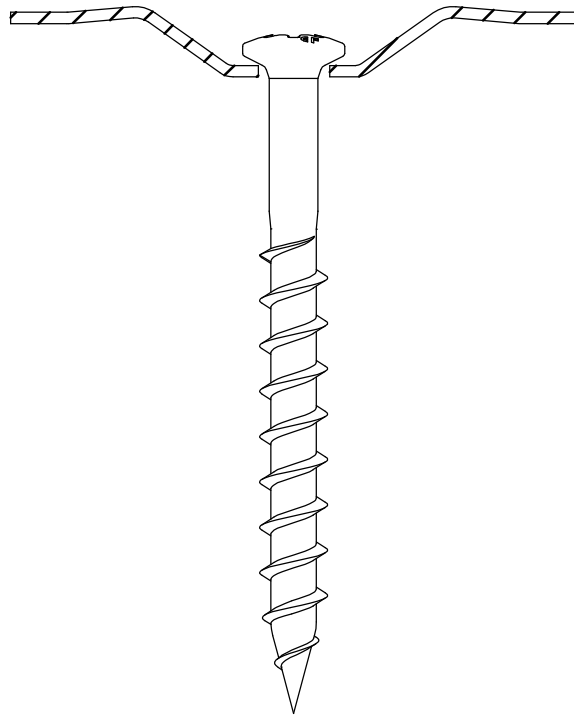

Combination:
Eurofast DVP-EF-5010D
Eurofast GBS-A2 6,0 x L

Van Roij Fasteners Europe b.v.
Jan Tooropstraat 16
NL-5753 DK Deurne
copyright © 12.2015