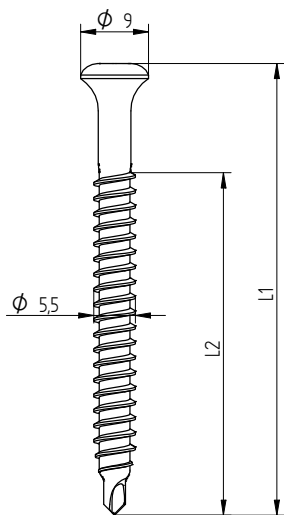

Eurofast EDS-B
5,5 x L