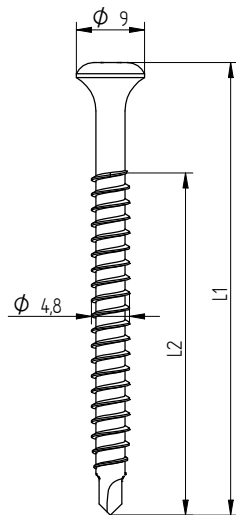

Eurofast EDS-B
4,8 x L

TX 25

Eurofast
DVP-EF-7070D

Combination:
Eurofast DVP-EF-7070D
Eurofast EDS-B-4,8 x L

Van Roij Fasteners Europe b.v.
Jan Tooropstraat 16
NL-5753 DK Deurne
copyright © 12.2015

Eurofast EDS-B
4,8 x L