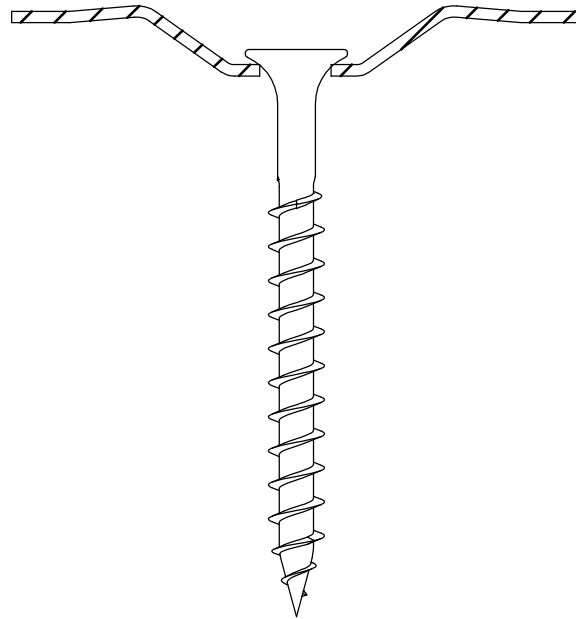

PH2

Combination:
Eurofast DVP-EF-5010D
Eurofast EDS-H 5,0 x L

Van Roij Fasteners Europe b.v.
Jan Tooropstraat 16
NL-5753 DK Deurne
copyright © 12.2015