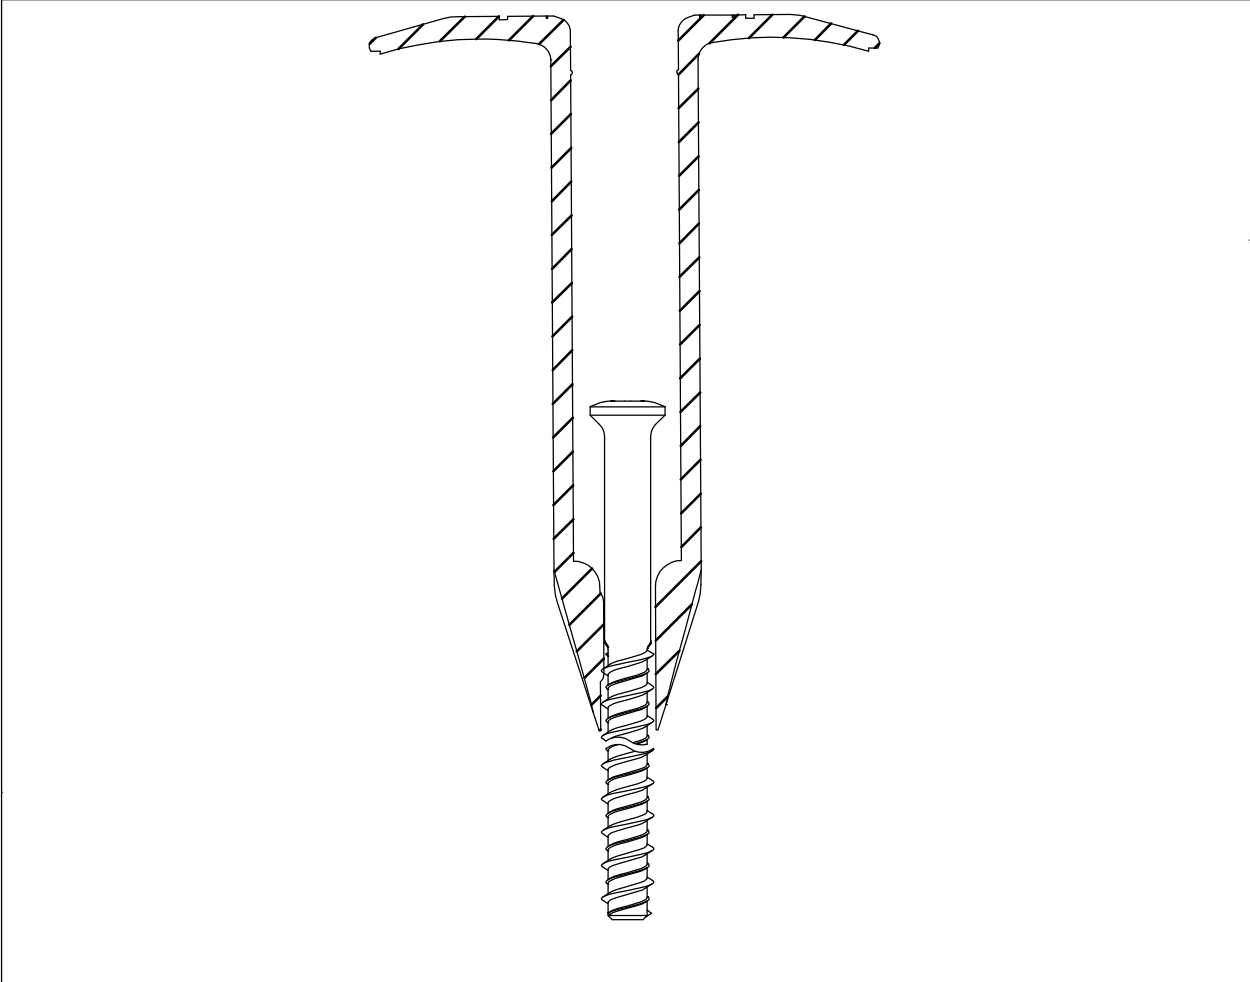

Eurofast EFHD
6,3 x L

Eurofast
DVP-DF-7070D

Combination:
Eurofast DVP-DF-7070D
Eurofast EFHD 6,3 x L

Van Roij Fasteners Europe b.v.
Jan Tooropstraat 16
NL-5753 DK Deurne
copyright © 12.2015

**Eurofast EFR
6,3 x L**