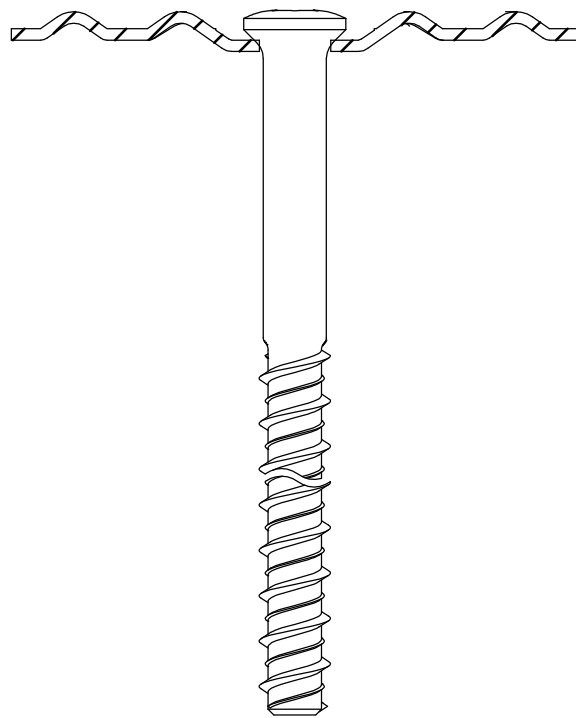

Combination:
Eurofast DVP-EF-5010N
Eurofast EFR 6,3 x L

Van Roij Fasteners Europe b.v.
Jan Tooropstraat 16
NL-5753 DK Deurne
copyright © 12.2015