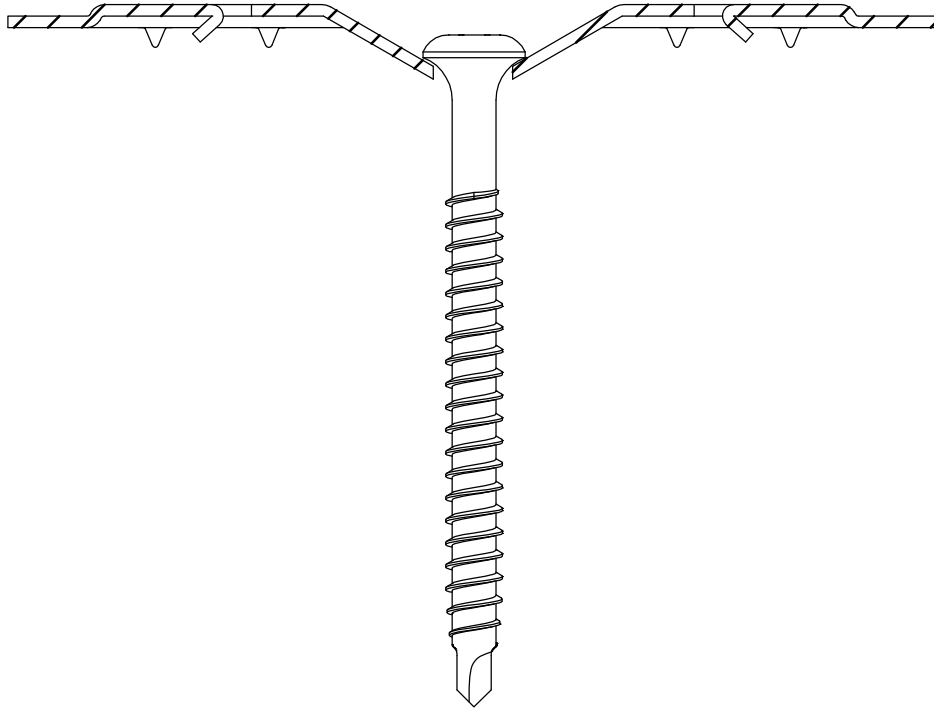

Combination:
Eurofast DVP-DFB8240D
Eurofast EDS-SRB 4,8 x L

Van Roij Fasteners Europe b.v.
Jan Tooropstraat 16
NL-5753 DK Deurne
copyright © 12.2015