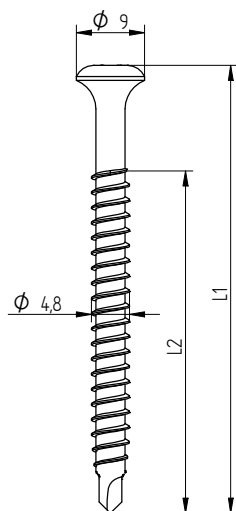

Combination:
Eurofast KMT-15 + DVPKMT-8240D
Eurofast EDS-B-4,8 x L

Van Roij Fasteners Europe b.v.
Jan Tooropstraat 16
NL-5753 DK Deurne
copyright © 12.2015