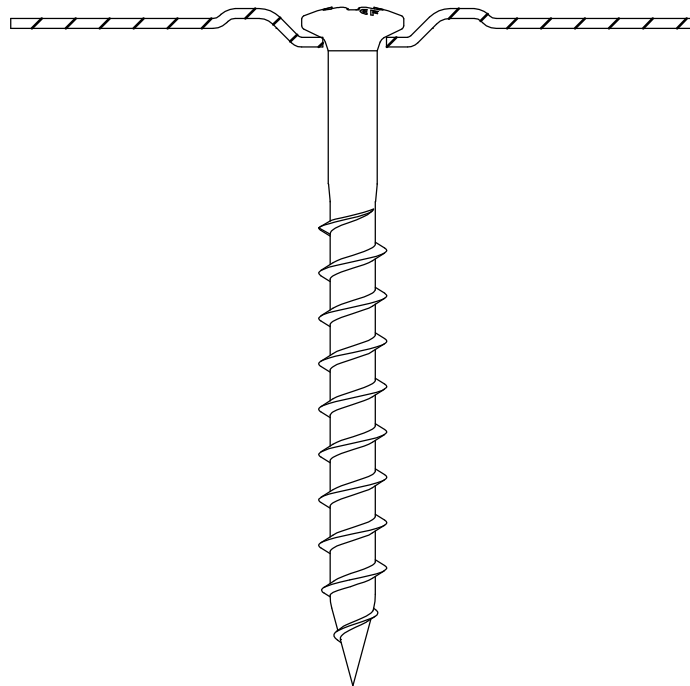

**Eurofast GBS
6,0 x L**

**Eurofast
DVP-EF-8040D**

Combination:
Eurofast DVP-EF-8040D
Eurofast GBS 6,0 x L

Van Roij Fasteners Europe b.v.
Jan Tooropstraat 16
NL-5753 DK Deurne
copyright © 12.2015

Eurofast GBS
6,0 x L