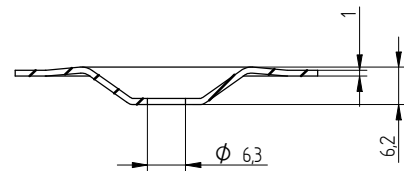

Eurofast
DVP-EF-5010D

Combination:
Eurofast DVP-EF-5010D
Eurofast EDS-SRB 4,8 x L

Van Roij Fasteners Europe b.v.
Jan Tooropstraat 16
NL-5753 DK Deurne
copyright © 12.2015