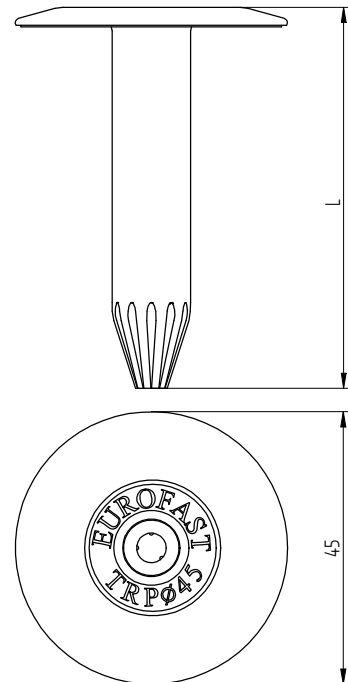

Eurofast
TLK- 45