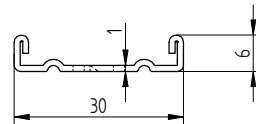

Combination:
Eurofast EDF-BAR-FB 30 x 2250
Eurofast EDS-BZTR 4,8 x L

Van Roij Fasteners Europe b.v.
Jan Tooropstraat 16
NL-5753 DK Deurne
copyright © 12.2015

Eurofast EDS-BZTR
4,8 x L

Eurofast
EDF-BAR-F

Combination:
Eurofast EDF-BAR-F 30 x 2250
Eurofast EDS-BZTR 4,8 x L