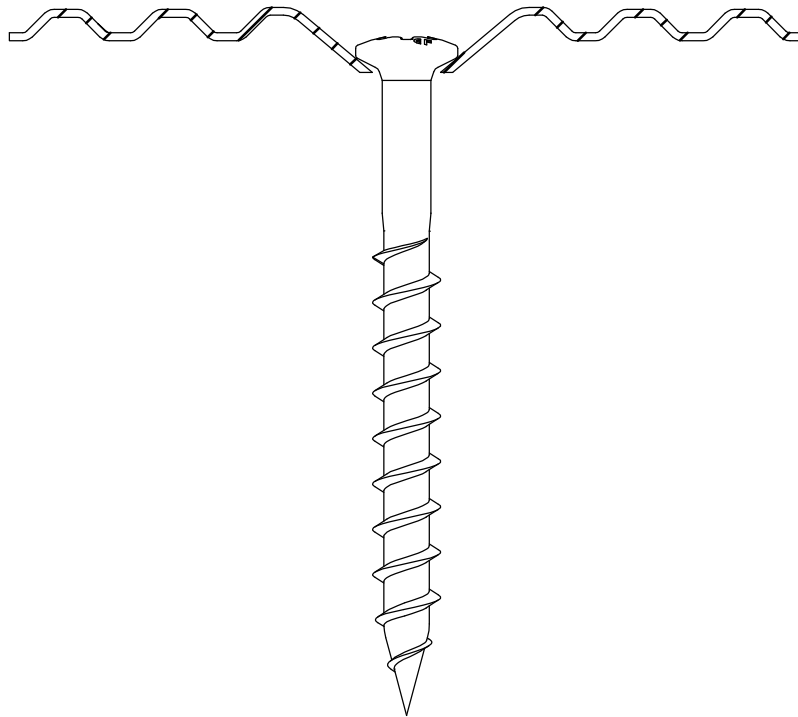

Combination:
Eurofast DVP-EF-7007D
Eurofast GBS-A2 6,0 x L

Van Roij Fasteners Europe b.v.
Jan Tooropstraat 16
NL-5753 DK Deurne
copyright © 12.2015