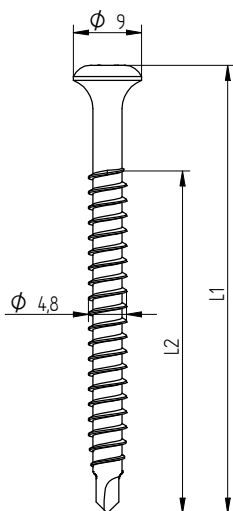

Eurofast EDS-SRB
4,8 x L