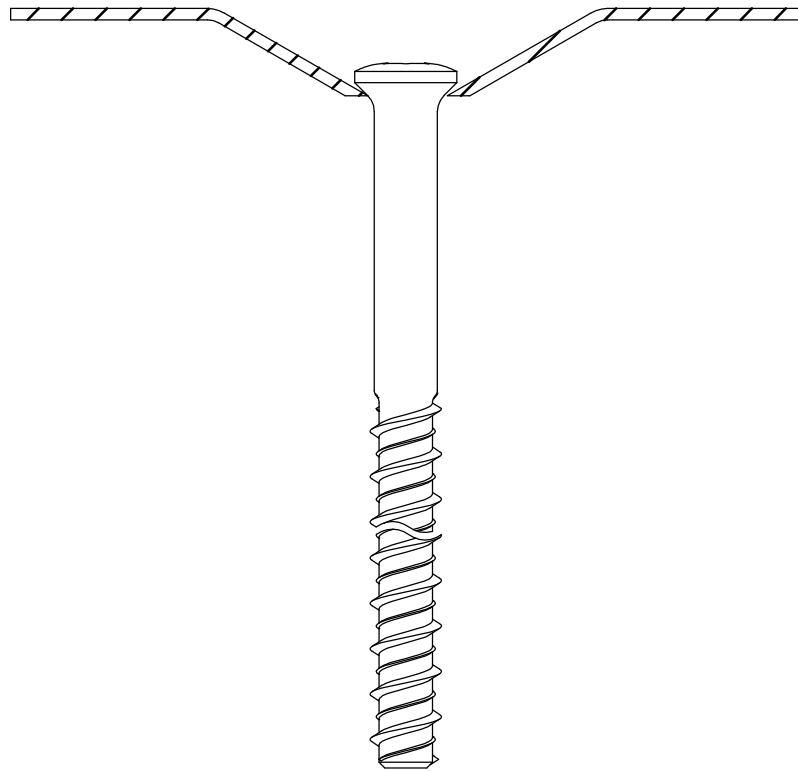

Combination:
Eurofast DVP-DF-7070D
Eurofast EFR 6,3 x L

Van Roij Fasteners Europe b.v.
Jan Tooropstraat 16
NL-5753 DK Deurne
copyright © 12.2015