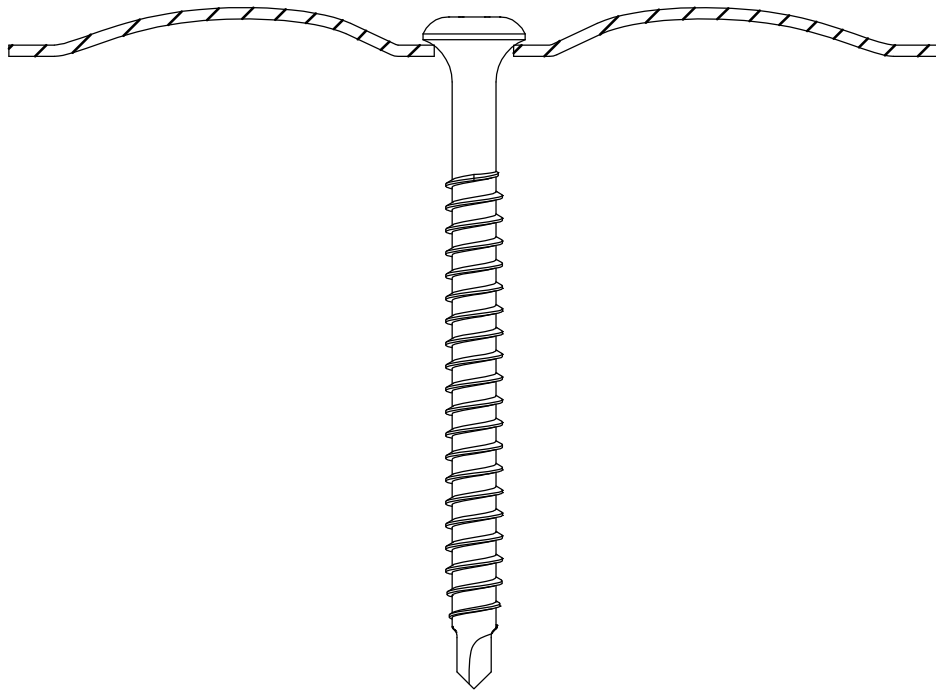

Van Roij Fasteners Europe b.v.
Jan Tooropstraat 16
NL-5753 DK Deurne
copyright © 12.2015

Eurofast EDS-SRB
4,8 x L

Eurofast
DVP-DF-8240R

Combination:
Eurofast DVP-DF-8240R
Eurofast EDS-SRB 4,8 x L

Van Roij Fasteners Europe b.v.
Jan Tooropstraat 16
NL-5753 DK Deurne
copyright © 12.2015