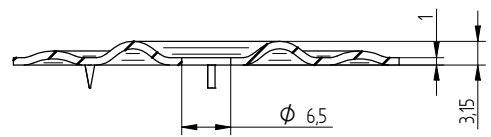

Eurofast
DVP-EFB-51NS

Combination:
Eurofast DVP-EFB-51NS
Eurofast EDS-B-4,8 x L

Van Roij Fasteners Europe b.v.
Jan Tooropstraat 16
NL-5753 DK Deurne
copyright © 12.2015