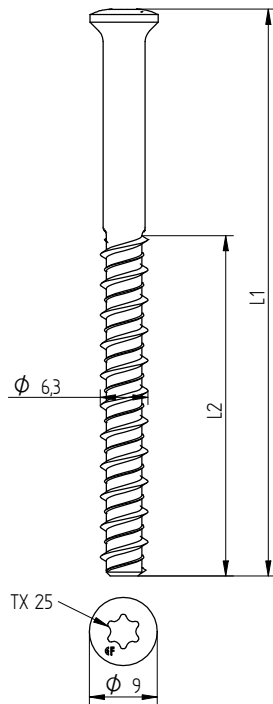

Eurofast EFR
6,3 x L