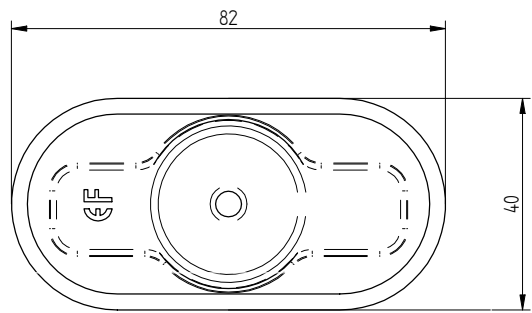

Combination:
Eurofast DVP-K-4040H
Eurofast EDS-B 5,5 x L

Van Roij Fasteners Europe b.v.
Jan Tooropstraat 16
NL-5753 DK Deurne
copyright © 12.2015

Eurofast EDS-B
5,5 x L

Eurofast
DVPEFZK8240D

Combination:
Eurofast DVPEFZK8240D
Eurofast EDS-B 5,5 x L