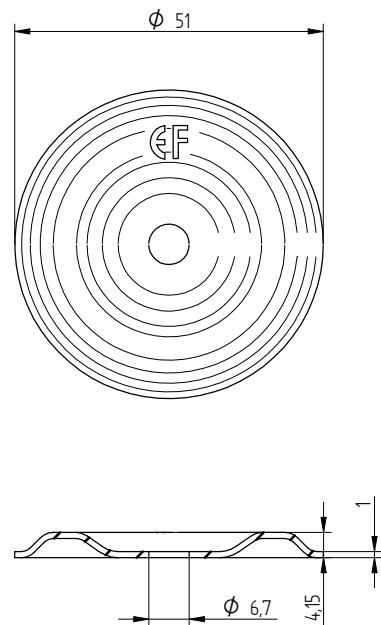

Eurofast
DVP-EF-51N