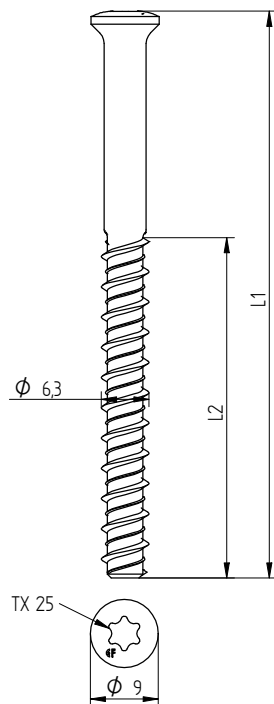

Eurofast EFR
6,3 x L