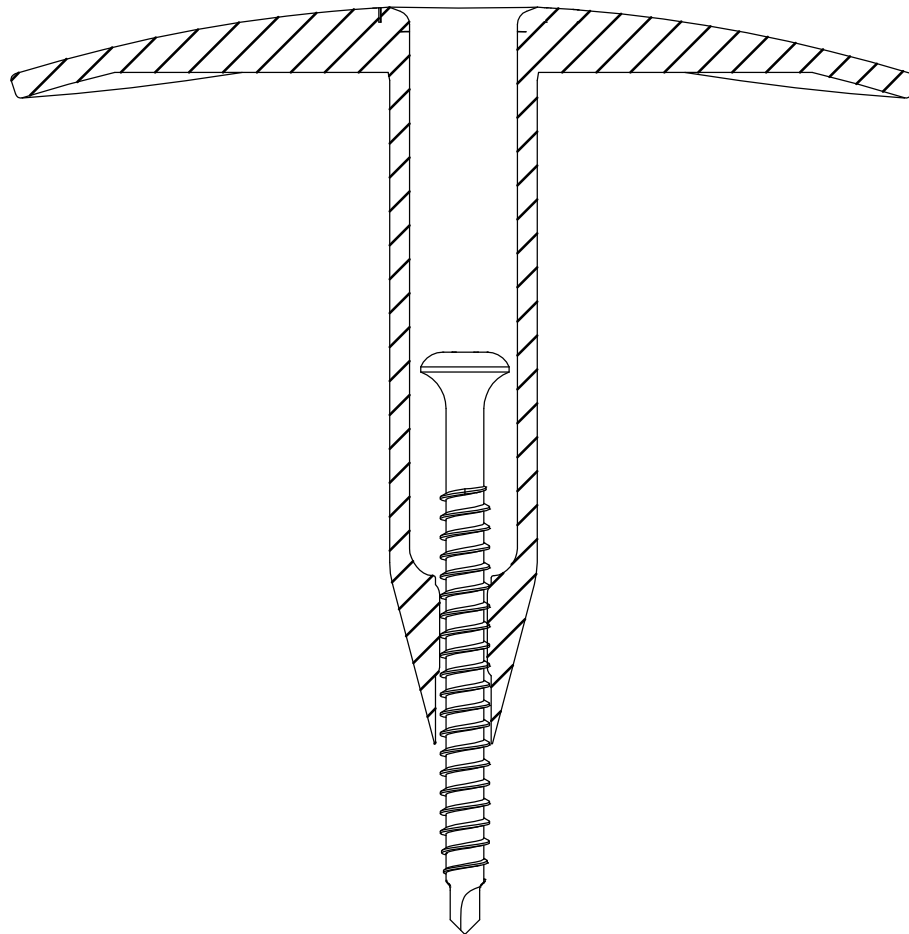

Van Roij Fasteners Europe b.v.
Jan Tooropstraat 16
NL-5753 DK Deurne
copyright © 12.2015

Eurofast EDS-B
4,8 x L

Eurofast
BIO-45-L

Combination:
Eurofast BIO-45-L
Eurofast EDS-B-4,8 x L

Van Roij Fasteners Europe b.v.
Jan Tooropstraat 16
NL-5753 DK Deurne
copyright © 12.2015