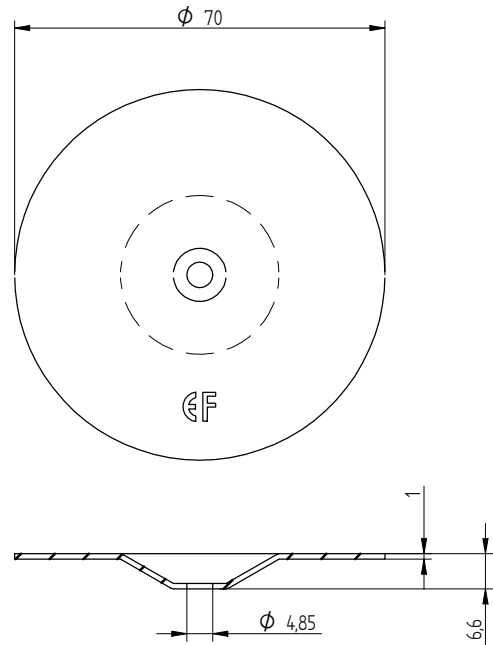

Eurofast
DVP-EF-7010DFR