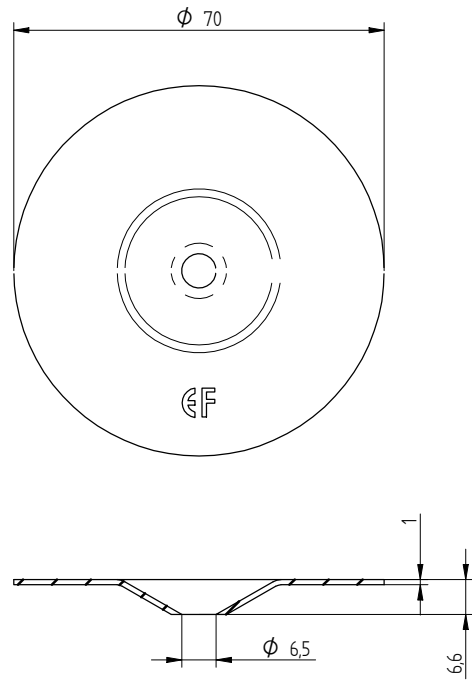

Eurofast
DVP-EF-7010D