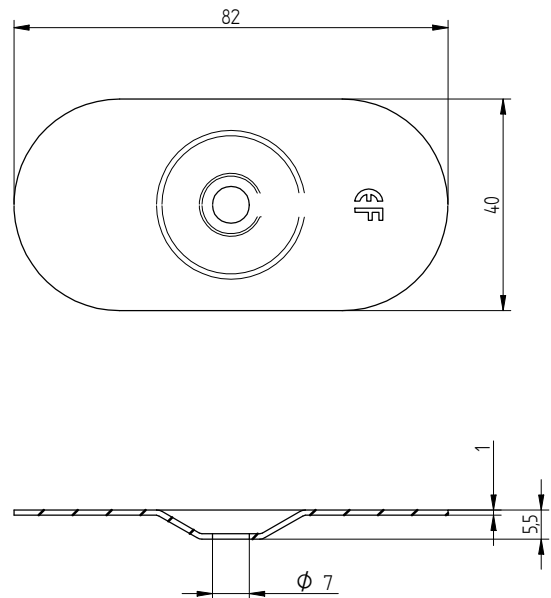

Eurofast
DVP-DF-8240R