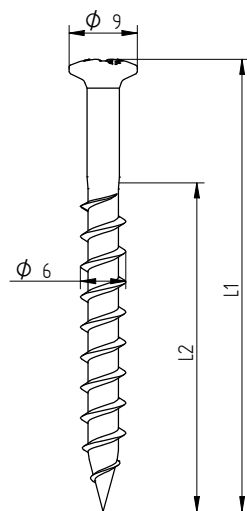

**Eurofast GBS
6,0 x L**

**Eurofast
DVP-DFB8240D**

Combination:
Eurofast DVP-DFB8240D
Eurofast GBS 6,0 x L

Van Roij Fasteners Europe b.v.
Jan Tooropstraat 16
NL-5753 DK Deurne
copyright © 12.2015

Eurofast GBS
6,0 x L