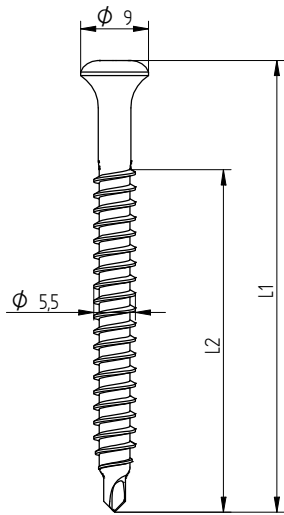

Eurofast
TRP-45

Combination:
Eurofast TRP-45 x L
Eurofast EDS-B 5,5 x L

Van Roij Fasteners Europe b.v.
Jan Tooropstraat 16
NL-5753 DK Deurne
copyright © 12.2015

Eurofast EDS-B
5,5 x L

TX25

Eurofast
TLK-75

Combination:
Eurofast TLK- 75
Eurofast EDS-B 5,5 x L