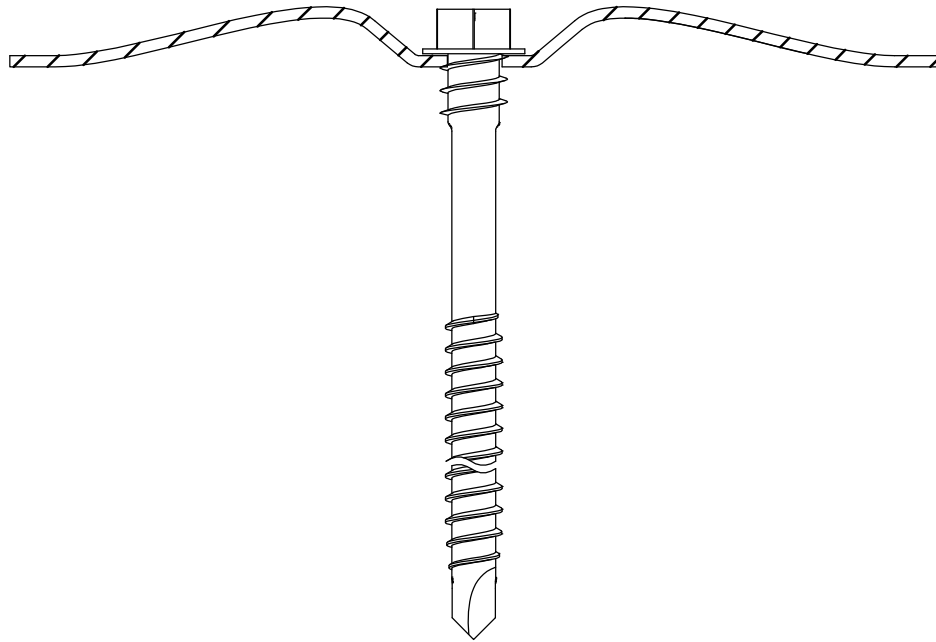

Eurofast
DVP-EF-8240XH

Combination:
Eurofast DVP-EF-8240XH
Eurofast EDS-BZTHD/BGTHD 4,8 x L

Van Roij Fasteners Europe b.v.
Jan Tooropstraat 16
NL-5753 DK Deurne
copyright © 12.2015