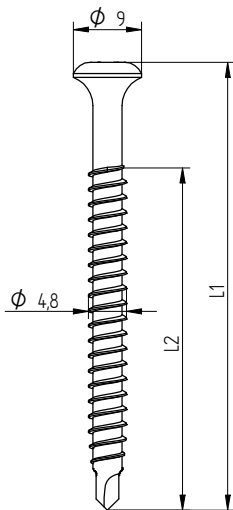

TX 25

Eurofast
DVP-EF-51N

Combination:
Eurofast DVP-EF-51N
Eurofast EDS-SRB 4,8 x L

Van Roij Fasteners Europe b.v.
Jan Tooropstraat 16
NL-5753 DK Deurne
copyright © 12.2015

Eurofast EDS-SRB
4,8 x L

Eurofast
DVP-DFB8240D