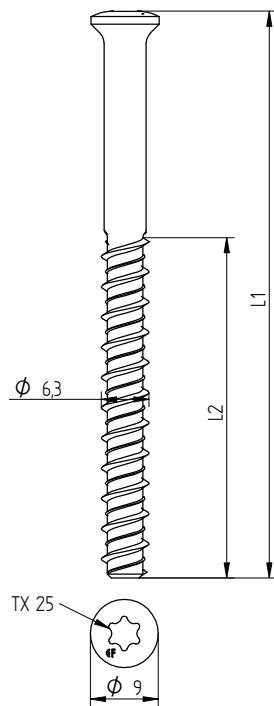

Eurofast EFR
6,3 x L