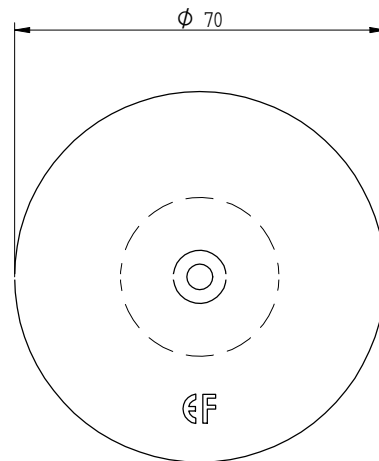

Eurofast
DVP-EF-7010DFR