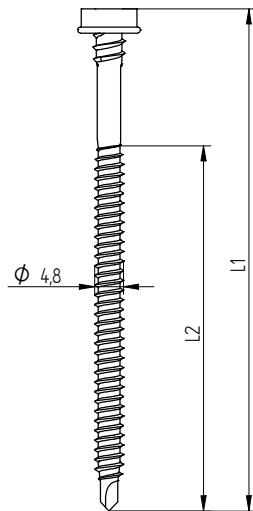

Eurofast EDS-BZT
4,8 x L