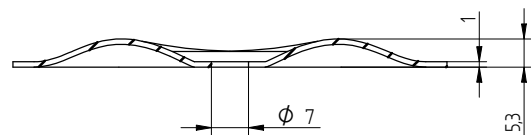

Eurofast
DVP-DF8240XH

Combination:
Eurofast DVP-DF8240XH
Eurofast EDS-B-4,8 x L

Van Roij Fasteners Europe b.v.
Jan Tooropstraat 16
NL-5753 DK Deurne
copyright © 12.2015