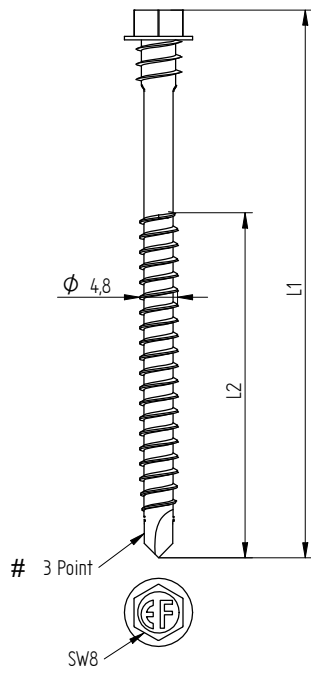

Eurofast EDS-BZTHD/BGTHD
4,8 x L

Eurofast
DVP-EF-8240XH