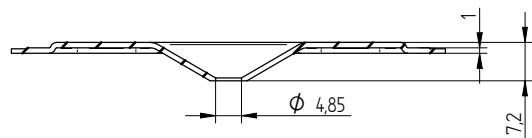

Eurofast
DVPEFZK8240D

Combination:
Eurofast DVPEFZK8240D
Eurofast EDS-BZT/BGT 4,8 x L

Van Roij Fasteners Europe b.v.
Jan Tooropstraat 16
NL-5753 DK Deurne
copyright © 12.2015