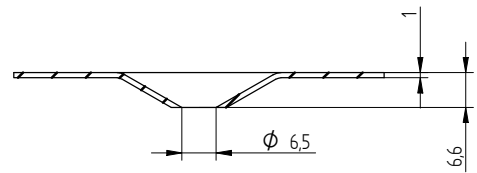

Eurofast
DVP-EF-7010D

Combination:
Eurofast DVP-EF-7010D
Eurofast EDS-SRB 4,8 x L

Van Roij Fasteners Europe b.v.
Jan Tooropstraat 16
NL-5753 DK Deurne
copyright © 12.2015