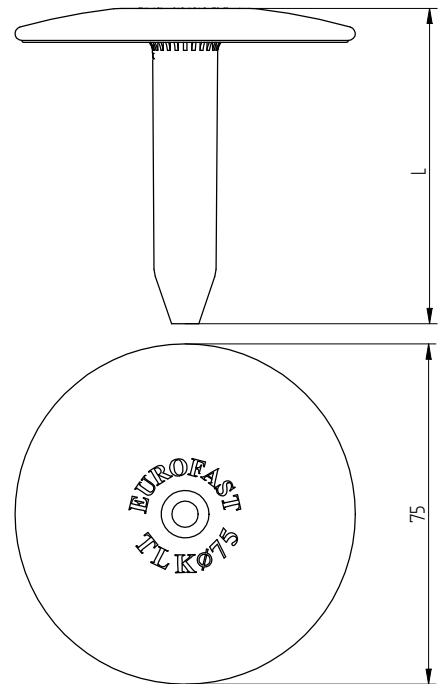

**Eurofast
TRP-45**

Combination:
Eurofast TRP-45 x L
Eurofast EDS-H 5,0 x L

Van Roij Fasteners Europe b.v.
Jan Tooropstraat 16
NL-5753 DK Deurne
copyright © 12.2015

**Eurofast EDS-H
5,0 x L**

**Eurofast
TLK-75**