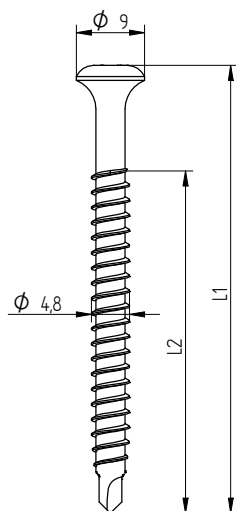

Eurofast
DVP-EF-7007D

Combination:
Eurofast DVP-EF-7007D
Eurofast EDS-B-4,8 x L

Van Roij Fasteners Europe b.v.
Jan Tooropstraat 16
NL-5753 DK Deurne
copyright © 12.2015

Eurofast EDS-B
4,8 x L

Eurofast
DVP-EF-7005N