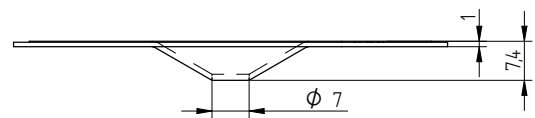

Eurofast
DVP-DF-8240D

Combination:
Eurofast DVP-DF-8240D
Eurofast EDS-SRB 4,8 x L

Van Roij Fasteners Europe b.v.
Jan Tooropstraat 16
NL-5753 DK Deurne
copyright © 12.2015