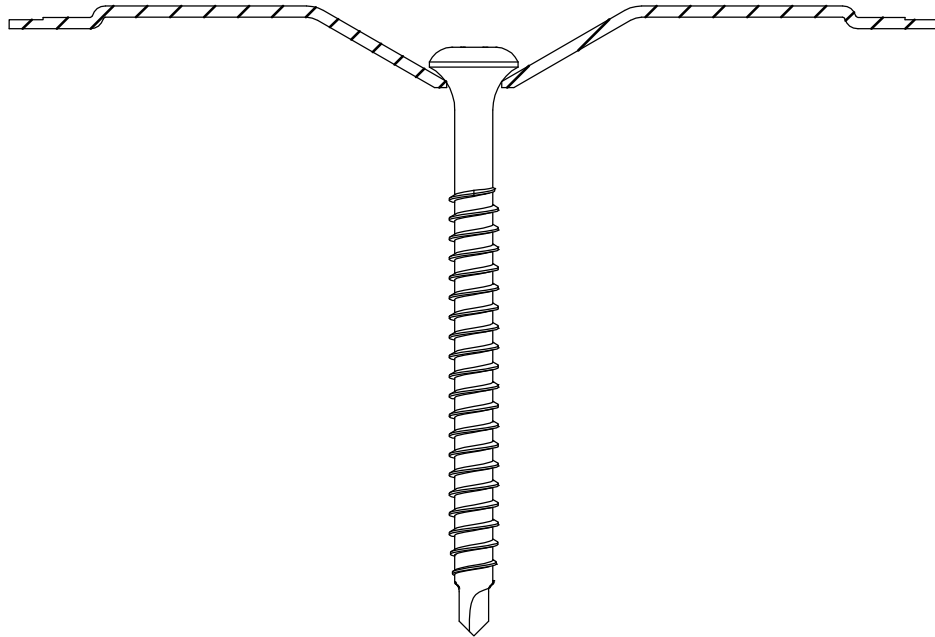

Combination:
Eurofast DVPEFZK8240D
Eurofast EDS-B-4,8 x L

Van Roij Fasteners Europe b.v.
Jan Tooropstraat 16
NL-5753 DK Deurne
copyright © 12.2015