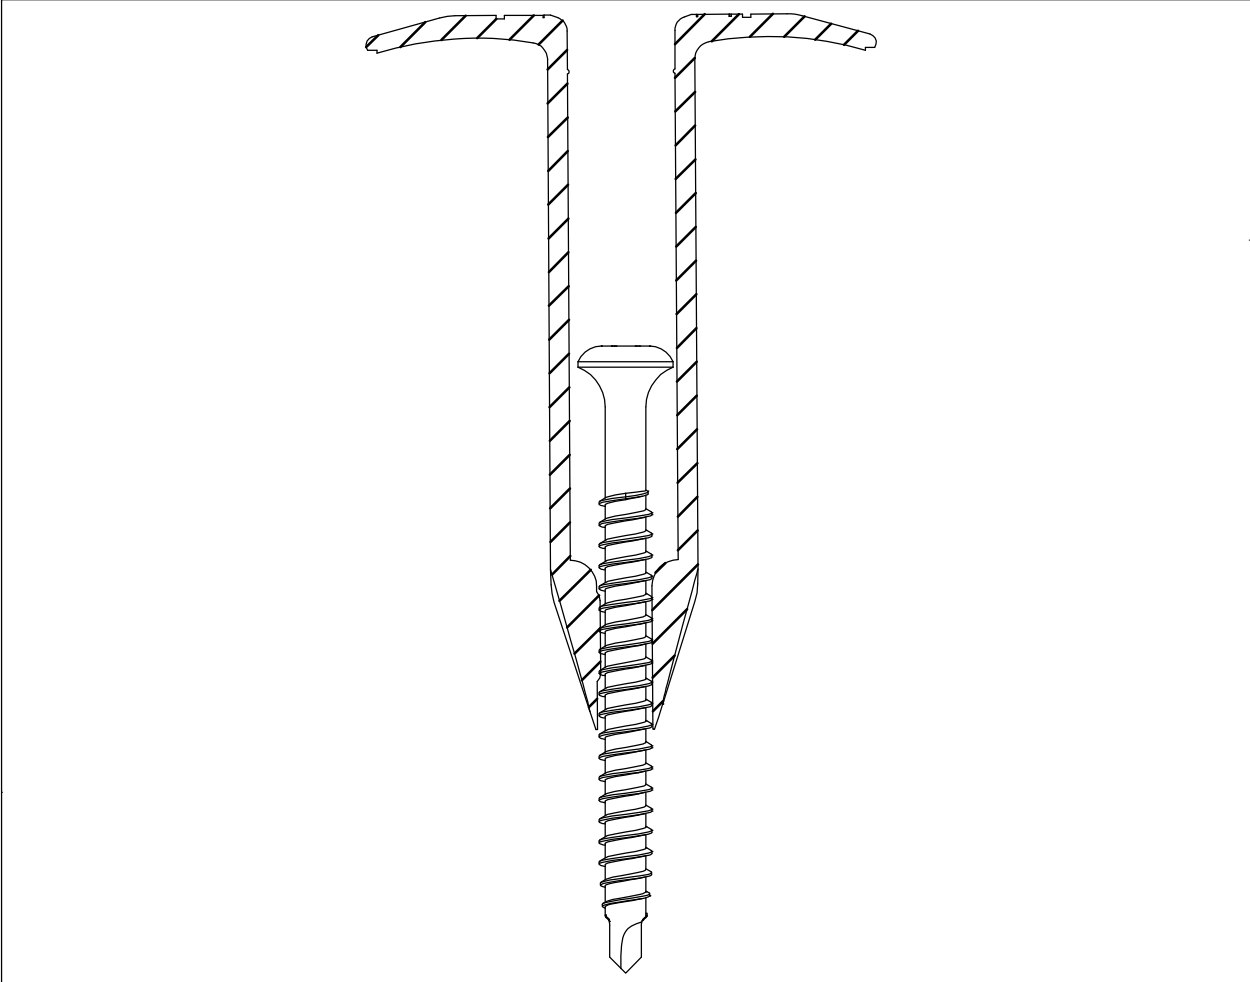

Eurofast
TRP-45

Eurofast EDS-SRB
4,8 x L