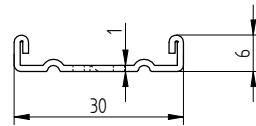

Eurofast
EDF-BAR-F