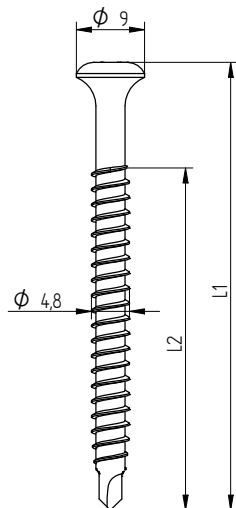

Eurofast
DVP-EF-5010D

Combination:
Eurofast DVP-EF-5010D
Eurofast EDS-B-4,8 x L

Van Roij Fasteners Europe b.v.
Jan Tooropstraat 16
NL-5753 DK Deurne
copyright © 12.2015

Eurofast EDS-B
4,8 x L

Eurofast
DVP-EF-4010N