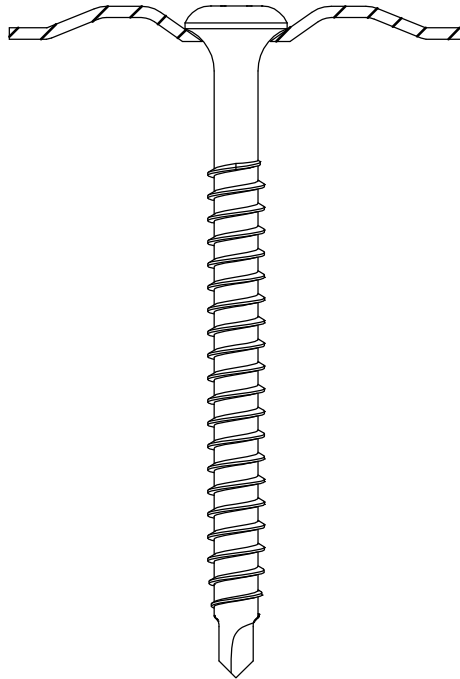

Van Roij Fasteners Europe b.v.
Jan Tooropstraat 16
NL-5753 DK Deurne
copyright © 12.2015

Eurofast EDS-SRB
4,8 x L

Eurofast
DVP-EF-5010D

Combination:
Eurofast DVP-EF-5010D
Eurofast EDS-SRB 4,8 x L

Van Roij Fasteners Europe b.v.
Jan Tooropstraat 16
NL-5753 DK Deurne
copyright © 12.2015