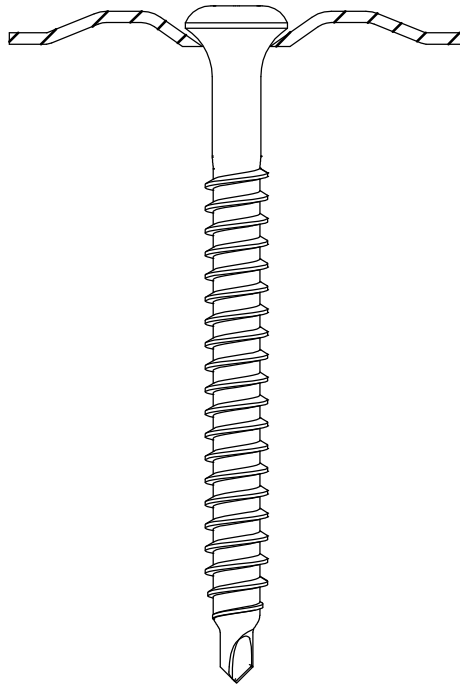

TX25

Eurofast
DVP-EF-4010N

Combination:
Eurofast DVP-EF-4010N
Eurofast EDS-B 5,5 x L

Van Roij Fasteners Europe b.v.
Jan Tooropstraat 16
NL-5753 DK Deurne
copyright © 12.2015