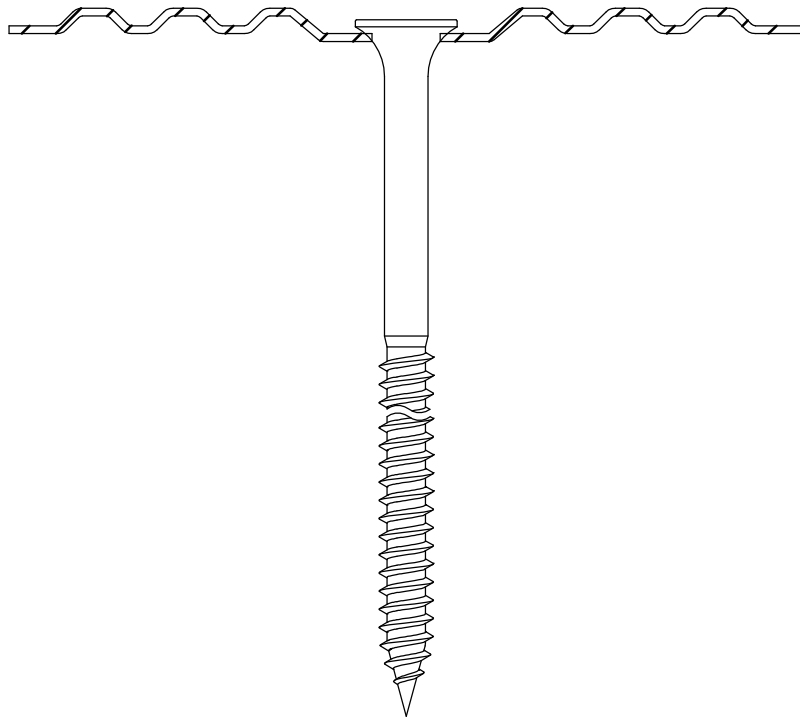

Combination:
Eurofast DVP-EF-7007N
Eurofast EDS-S 4,8 x L

Van Roij Fasteners Europe b.v.
Jan Tooropstraat 16
NL-5753 DK Deurne
copyright © 12.2015