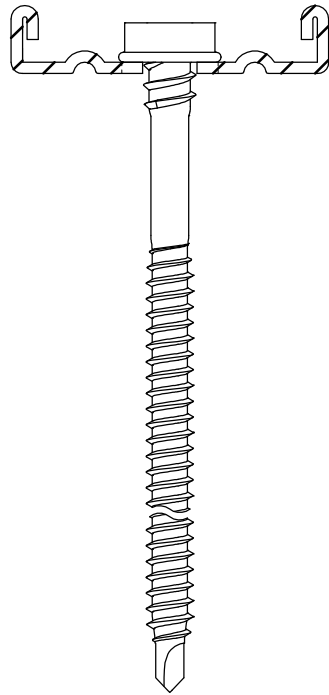

Combination:
Eurofast EDF-BAR-FB 30 x 2250
Eurofast EDS-BZTR 4,8 x L

Van Roij Fasteners Europe b.v.
Jan Tooropstraat 16
NL-5753 DK Deurne
copyright © 12.2015

Eurofast EDS-BZTR
4,8 x L

Eurofast
EDF-BAR-F

Combination:
Eurofast EDF-BAR-F 30 x 2250
Eurofast EDS-BZTR 4,8 x L