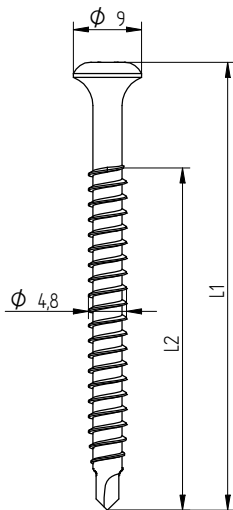

Eurofast EDS-SRB
4,8 x L

Eurofast
DVP-EF-7005N

Combination:
Eurofast DVP-EF-7005N
Eurofast EDS-SRB 4,8 x L

Van Roij Fasteners Europe b.v.
Jan Tooropstraat 16
NL-5753 DK Deurne
copyright © 12.2015

Eurofast EDS-SRB
4,8 x L