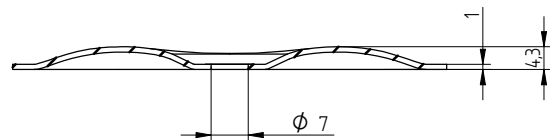

Eurofast
DVP-DF-8240R

Combination:
Eurofast DVP-DF-8240R
Eurofast EDS-B-4,8 x L

Van Roij Fasteners Europe b.v.
Jan Tooropstraat 16
NL-5753 DK Deurne
copyright © 12.2015

Eurofast EDS-B
4,8 x L

Eurofast
DVP-DF-8240H