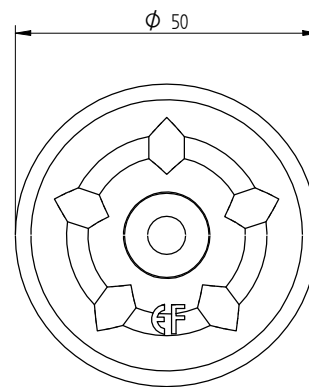

Eurofast
DVP-EF-5010N