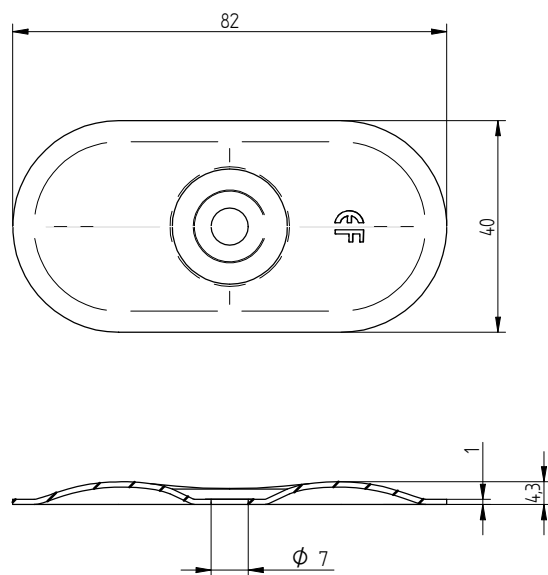

Eurofast
DVP-DF-8240H

Combination:
Eurofst DVP-DF-8240H
Eurofast EDS-S 4,8 x L

Van Roij Fasteners Europe b.v.
Jan Tooropstraat 16
NL-5753 DK Deurne
copyright © 12.2015