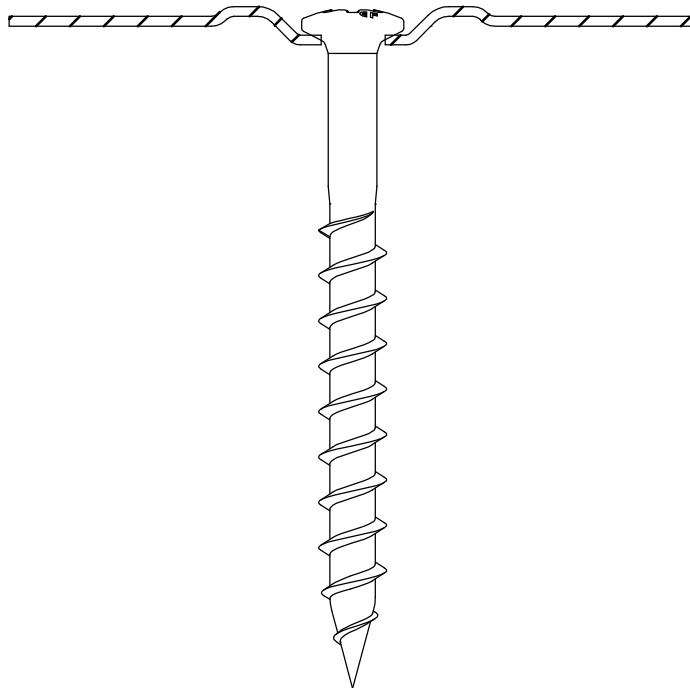

Combination:
Eurofast DVP-EF-7010N
Eurofast GBS-A2 6,0 x L

Van Roij Fasteners Europe b.v.
Jan Tooropstraat 16
NL-5753 DK Deurne
copyright © 12.2015