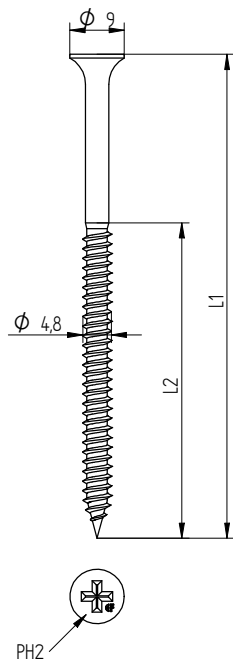

Eurofast
DVP-EF-7010D

Combination:
Eurofast DVP-EF-7010D
Eurofast EDS-S 4,8 x L

Van Roij Fasteners Europe b.v.
Jan Tooropstraat 16
NL-5753 DK Deurne
copyright © 12.2015

Eurofast EDS-S
4,8 x L

Eurofast
DVP-EF-7007N