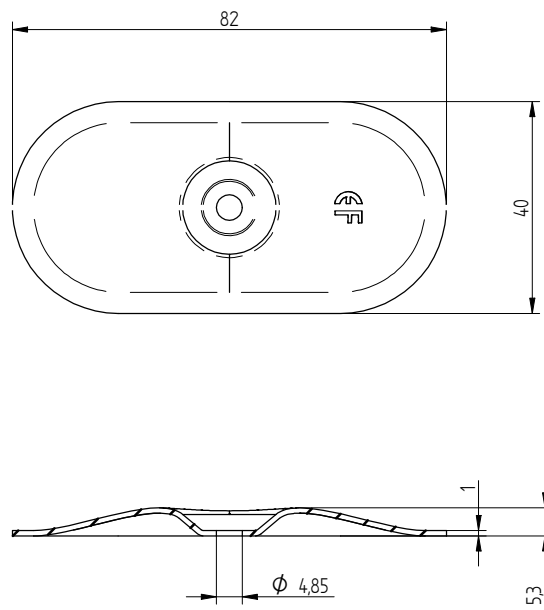

Eurofast
DVP-EF-8240XH

Combination:
Eurofast DVP-EF-8240XH
Eurofast EDS-BZTR/BGTR 4,8 x L

Van Roij Fasteners Europe b.v.
Jan Tooropstraat 16
NL-5753 DK Deurne
copyright © 12.2015