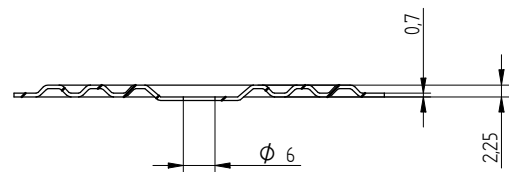

Eurofast
DVP-EF-7010D

Combination:
Eurofast DVP-EF-7010D
Eurofast EDS-SRB 4,8 x L

Van Roij Fasteners Europe b.v.
Jan Tooropstraat 16
NL-5753 DK Deurne
copyright © 12.2015

Eurofast EDS-SRB
4,8 x L

TX 25

Eurofast
DVP-EF-7007N