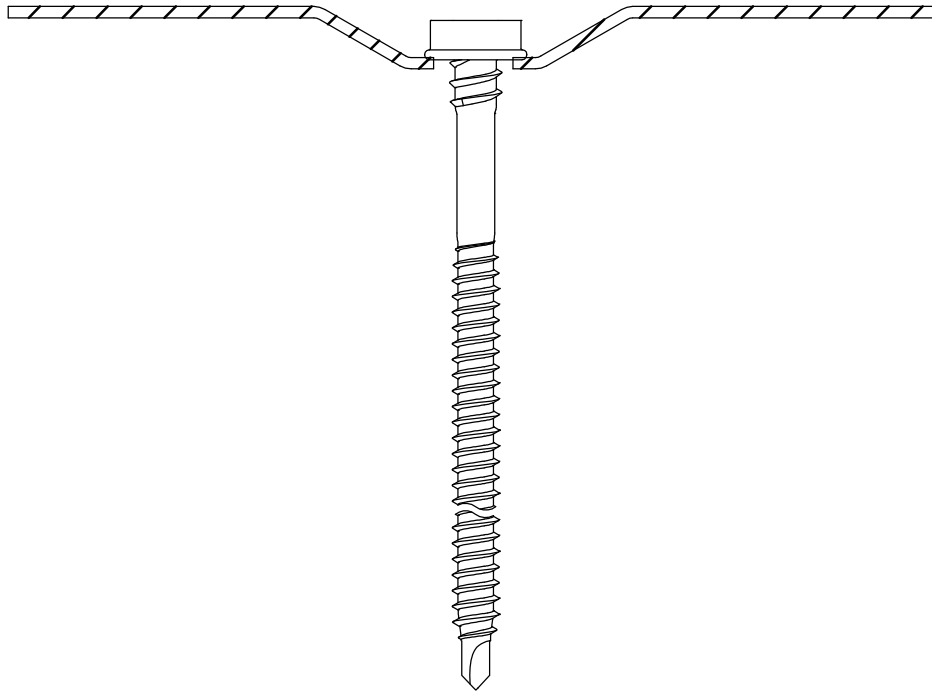

Combination:
Eurofast DVP-DF-8240R
Eurofast EDS-BZT/BGT 4,8 x L

Van Roij Fasteners Europe b.v.
Jan Tooropstraat 16
NL-5753 DK Deurne
copyright © 12.2015