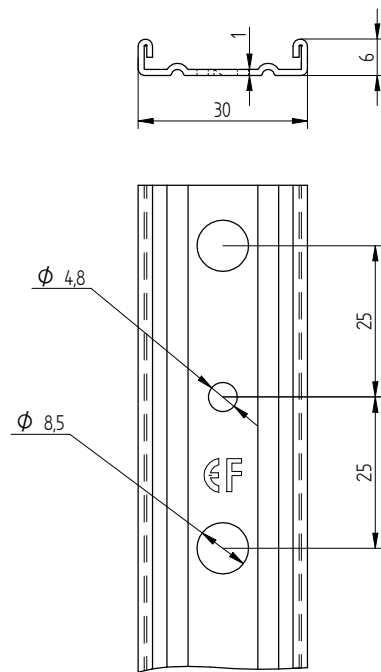

Eurofast
EDF-BAR-F