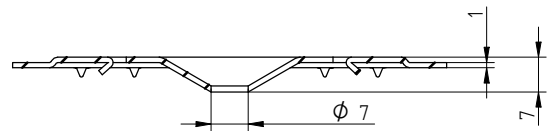

Eurofast
DVP-DFB8240D

Combination:
Eurofast DVP-DFB8240D
Eurofast EDS-SRB 4,8 x L

Van Roij Fasteners Europe b.v.
Jan Tooropstraat 16
NL-5753 DK Deurne
copyright © 12.2015