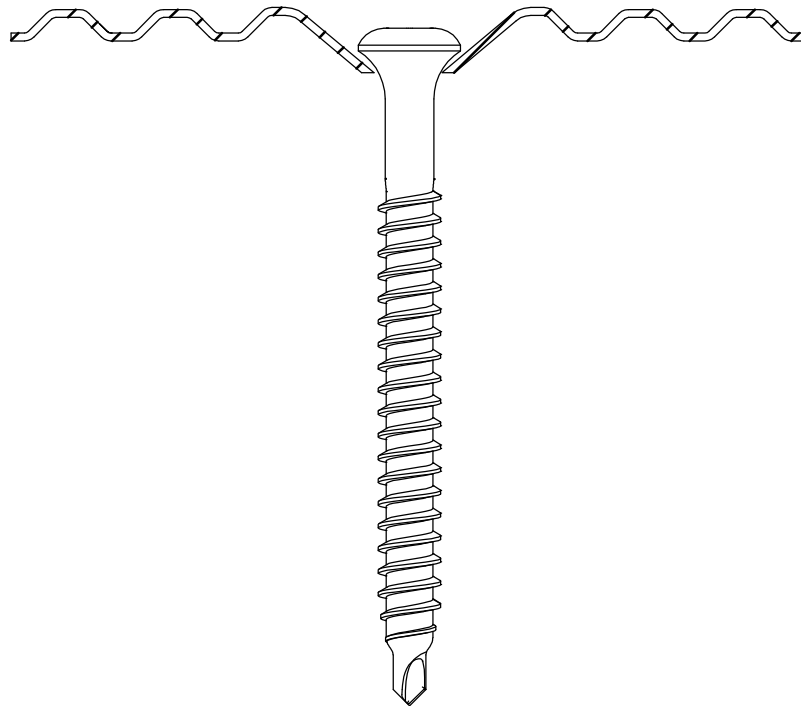

Eurofast EDS-B
5,5 x L

Eurofast
DVP-EF-7007H

Combination:
Eurofast DVP-EF-7007H
Eurofast EDS-B 5,5 x L

Van Roij Fasteners Europe b.v.
Jan Tooropstraat 16
NL-5753 DK Deurne
copyright © 12.2015

Combination:
Eurofast DVP-EF-7007D
Eurofast EDS-B 5,5 x L