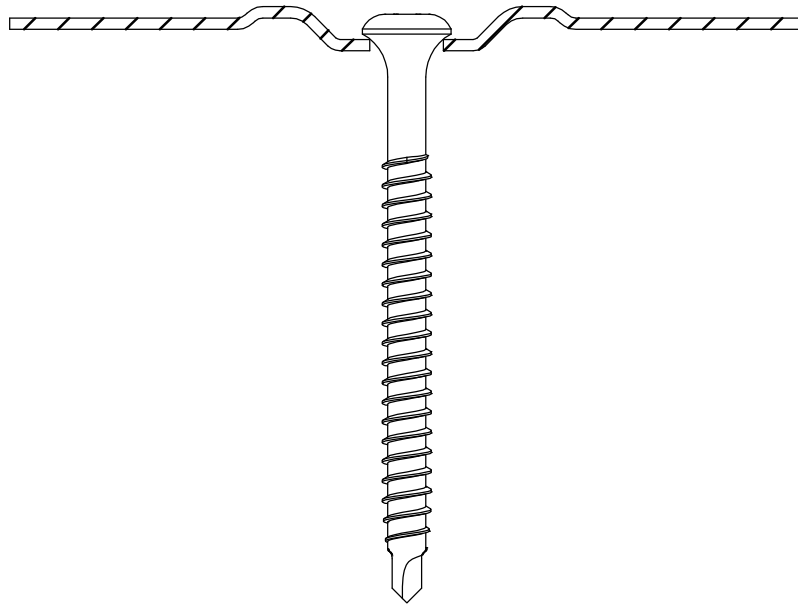

Eurofast EDS-B
4,8 x L

TX 25

Eurofast
DVP-EF-7070D

Combination:
Eurofast DVP-EF-7070D
Eurofast EDS-B-4,8 x L

Van Roij Fasteners Europe b.v.
Jan Tooropstraat 16
NL-5753 DK Deurne
copyright © 12.2015

Eurofast EDS-B
4,8 x L