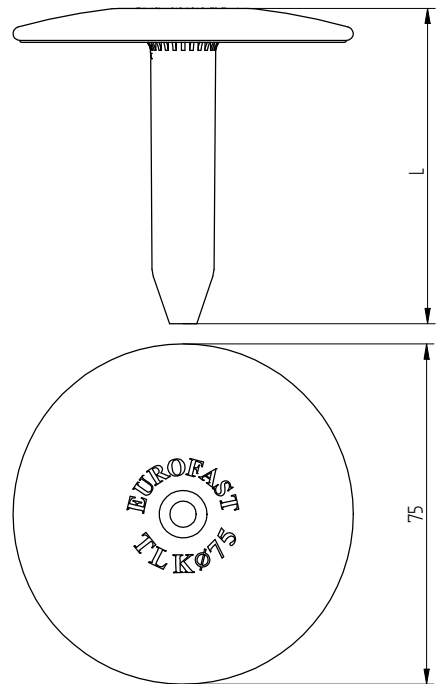

Van Roij Fasteners Europe b.v.
Jan Tooropstraat 16
NL-5753 DK Deurne
copyright © 12.2015

Eurofast GBS
6,0 x L

Eurofast
TLK-75

Combination:
Eurofast TLK- 75
Eurofast GBS 6,0 x L

Van Roij Fasteners Europe b.v.
Jan Tooropstraat 16
NL-5753 DK Deurne
copyright © 12.2015