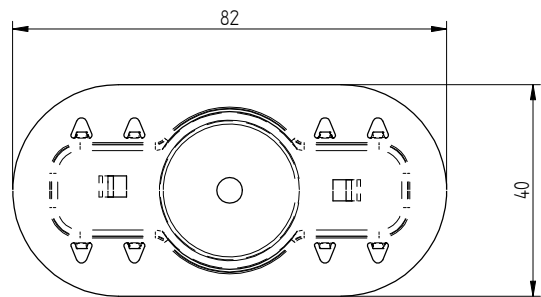

Eurofast
DVP-EFB8240D

Combination:
Eurofast DVP-EFB8240D
Eurofast EDS-SRB 4,8 x L

Van Roij Fasteners Europe b.v.
Jan Tooropstraat 16
NL-5753 DK Deurne
copyright © 12.2015