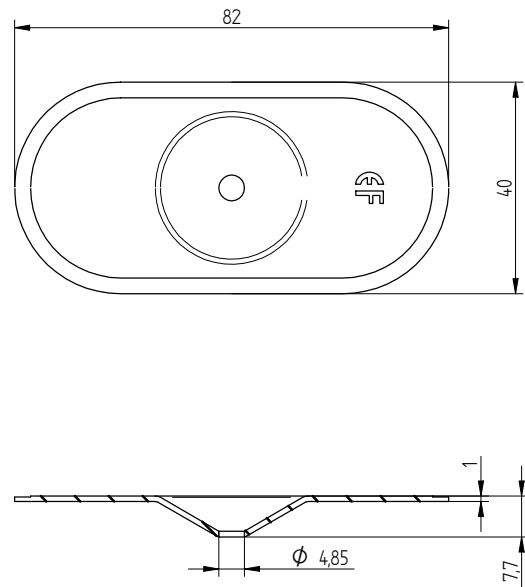

Eurofast
DVP-EF-8240D