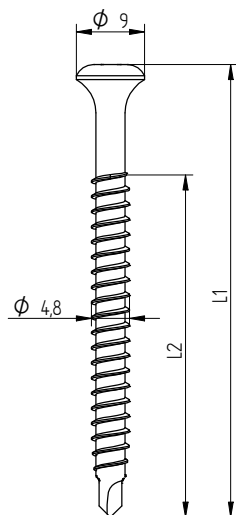

Eurofast EDS-B
4,8 x L

Eurofast
DVP-EF-8040 N