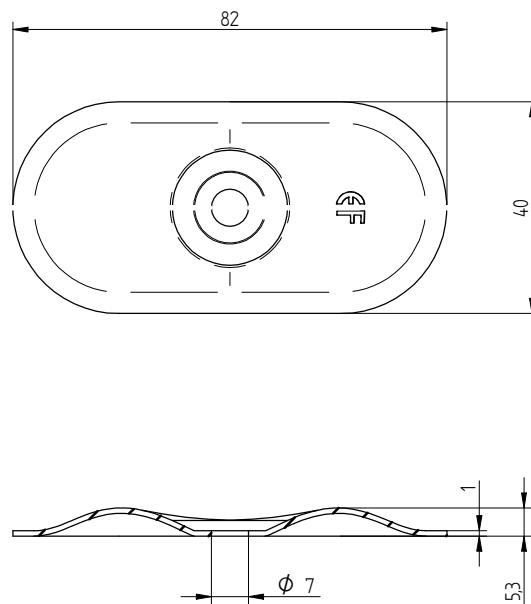

Eurofast
DVP-DF8240XH

Combination:
Eurofast DVP-DF8240XH
Eurofast EFHD 6,3 x L

Van Roij Fasteners Europe b.v.
Jan Tooropstraat 16
NL-5753 DK Deurne
copyright © 12.2015