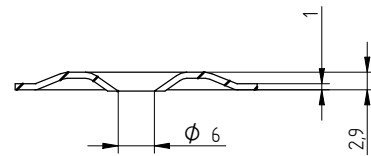

Combination:
Eurofast DVP-EF-5010D
Eurofast GBS 6,0 x L

Van Roij Fasteners Europe b.v.
Jan Tooropstraat 16
NL-5753 DK Deurne
copyright © 12.2015

**Eurofast GBS
6,0 x L**

**Eurofast
DVP-EF-4010N**

Combination:
Eurofast DVP-EF-4010N
Eurofast GBS 6,0 x L