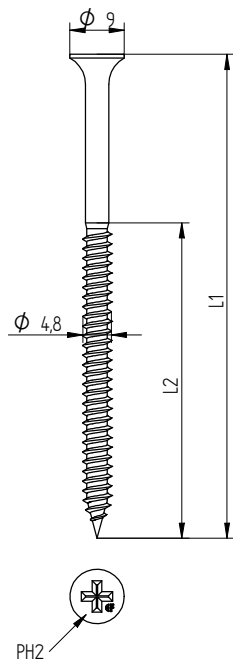

Eurofast
DVP-DF-7070D

Combination:
Eurofast DVP-DF-7070D
Eurofast EDS-H 5,0 x L

Van Roij Fasteners Europe b.v.
Jan Tooropstraat 16
NL-5753 DK Deurne
copyright © 12.2015

Eurofast EDS-S
4,8 x L

Eurofast
BIO-45-L