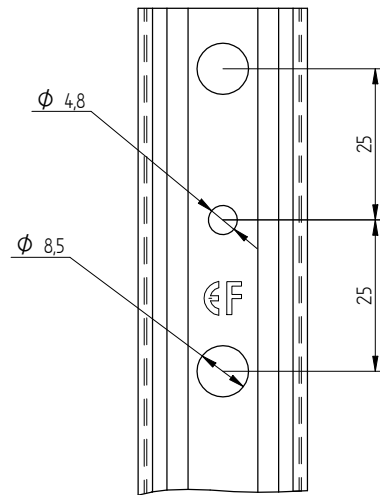

Combination:
Eurofast EDF-BAR-F 30 x 2250
Eurofast EDS-B 5,5 x L

Van Roij Fasteners Europe b.v.
Jan Tooropstraat 16
NL-5753 DK Deurne
copyright © 12.2015