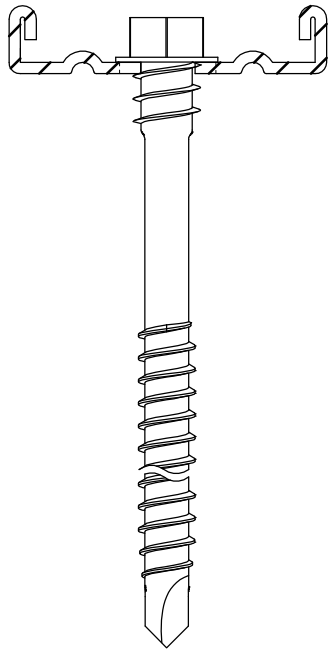

Combination:
Eurofast EDF-BAR-F 30 x 2250
Eurofast EDS-BZTHD 4,8 x L

Van Roij Fasteners Europe b.v.
Jan Tooropstraat 16
NL-5753 DK Deurne
copyright © 12.2015