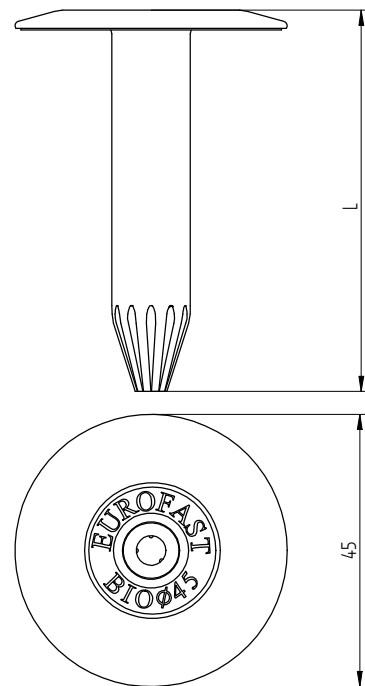

Combination:
Eurofast BIO-45-L
Eurofast EDS-H 5,0 x L

Van Roij Fasteners Europe b.v.
Jan Tooropstraat 16
NL-5753 DK Deurne
copyright © 12.2015