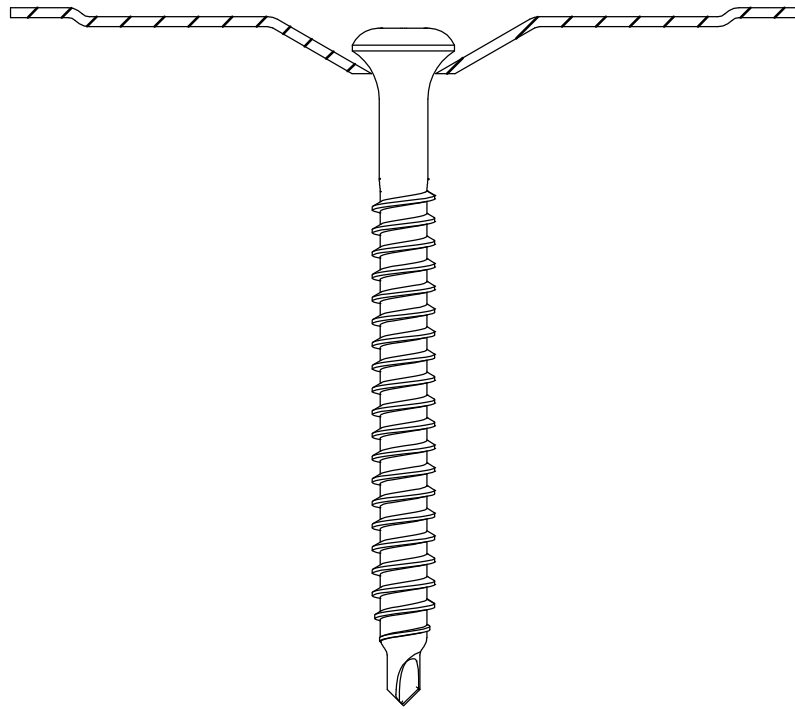

Eurofast
DVP-EF-8040D

Combination:
Eurofast DVP-EF-8040D
Eurofast EDS-B 5,5 x L

Van Roij Fasteners Europe b.v.
Jan Tooropstraat 16
NL-5753 DK Deurne
copyright © 12.2015