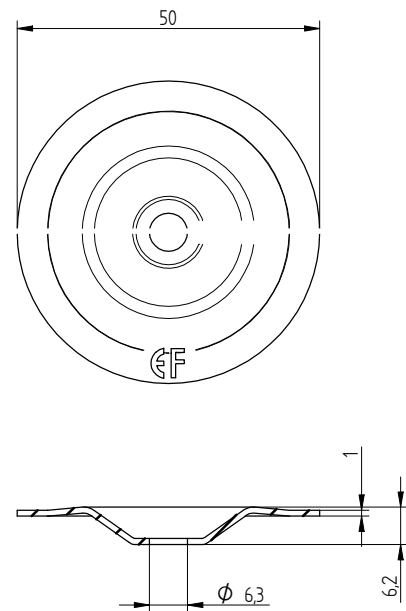

Combination:
Eurofast DVP-EF-5010N
Eurofast EFR 6,3 x L

Van Roij Fasteners Europe b.v.
Jan Tooropstraat 16
NL-5753 DK Deurne
copyright © 12.2015

Eurofast EFR
6,3 x L

Eurofast
DVP-EF-5010D

Combination:
Eurofast DVP-EF-5010D
Eurofast EFR 6,3 x L