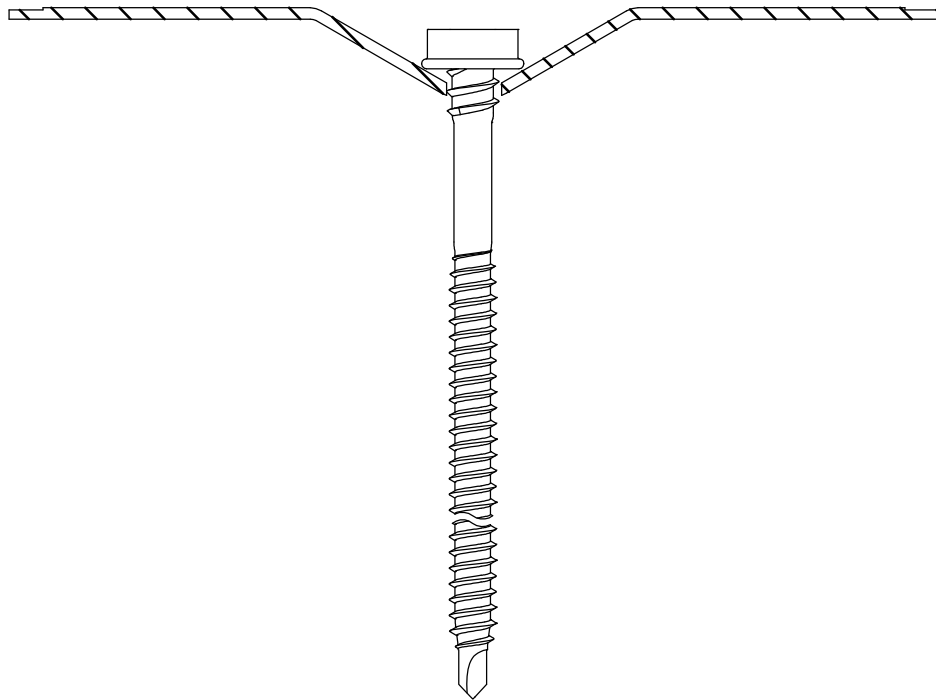

Combination:
Eurofast DVP-EF-8240D
Eurofast EDS-BZT/BGT 4,8 x L

Van Roij Fasteners Europe b.v.
Jan Tooropstraat 16
NL-5753 DK Deurne
copyright © 12.2015