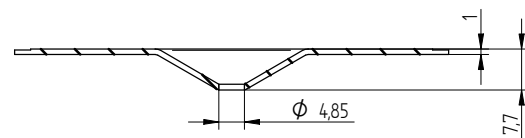

PH2

**Eurofast
DVP-EF-8240D**