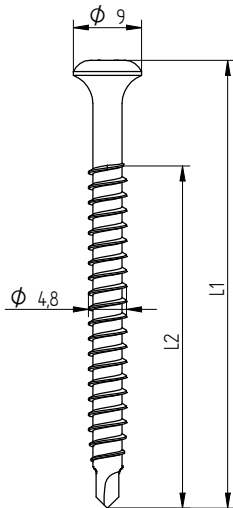

Combination:
Eurofast TWP-8040
Eurofast EDS-SRB 4,8 x L

Van Roij Fasteners Europe b.v.
Jan Tooropstraat 16
NL-5753 DK Deurne
copyright © 12.2015