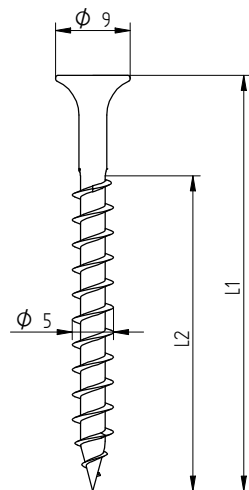

**Eurofast EDS-H
5,0 x L**

PH2

**Eurofast
DVP-EF-8240D**

Combination:
Eurofast DVP-EF-8240D
Eurofast EDS-H 5,0 x L

Van Roij Fasteners Europe b.v.
Jan Tooropstraat 16
NL-5753 DK Deurne
copyright © 12.2015

Eurofast EDS-H
5,0 x L