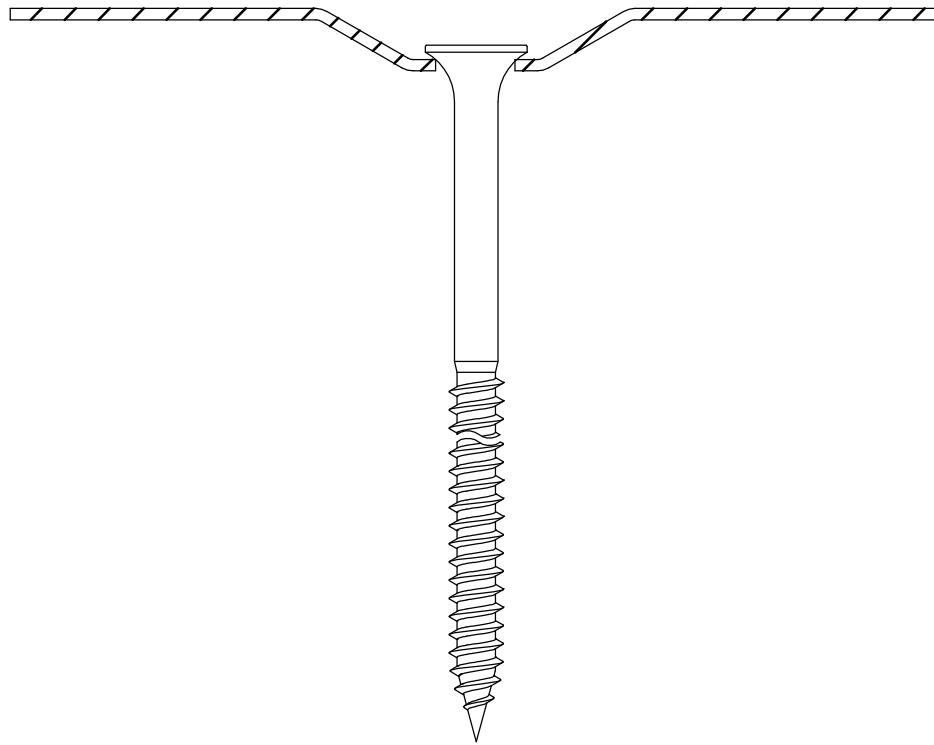

Combination:
Eurofast DVP-DF-8240R
Eurofast EDS-S 4,8 x L

Van Roij Fasteners Europe b.v.
Jan Tooropstraat 16
NL-5753 DK Deurne
copyright © 12.2015