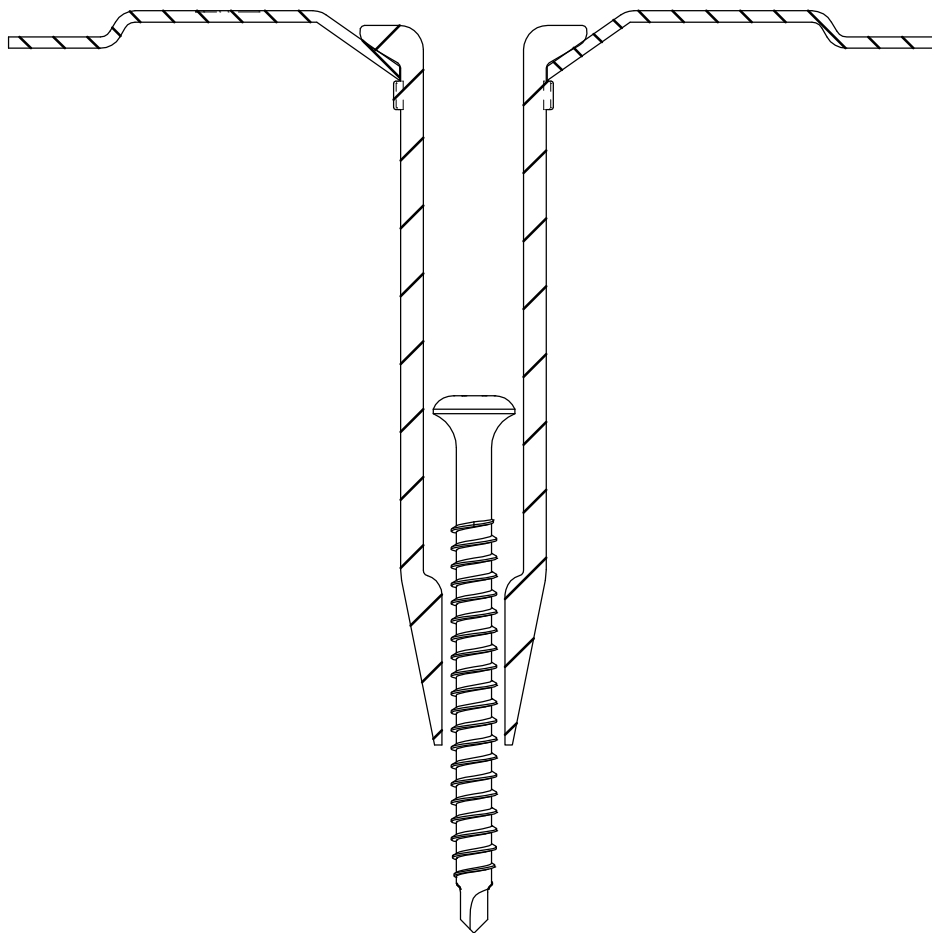

Van Roij Fasteners Europe b.v.
Jan Tooropstraat 16
NL-5753 DK Deurne
copyright © 12.2015

Eurofast EDS-B
4,8 x L

Eurofast TLK- 45

Combination:
Eurofast TLK- 45 x L
Eurofast EDS-B-4,8 x L

Van Roij Fasteners Europe b.v.
Jan Tooropstraat 16
NL-5753 DK Deurne
copyright © 12.2015