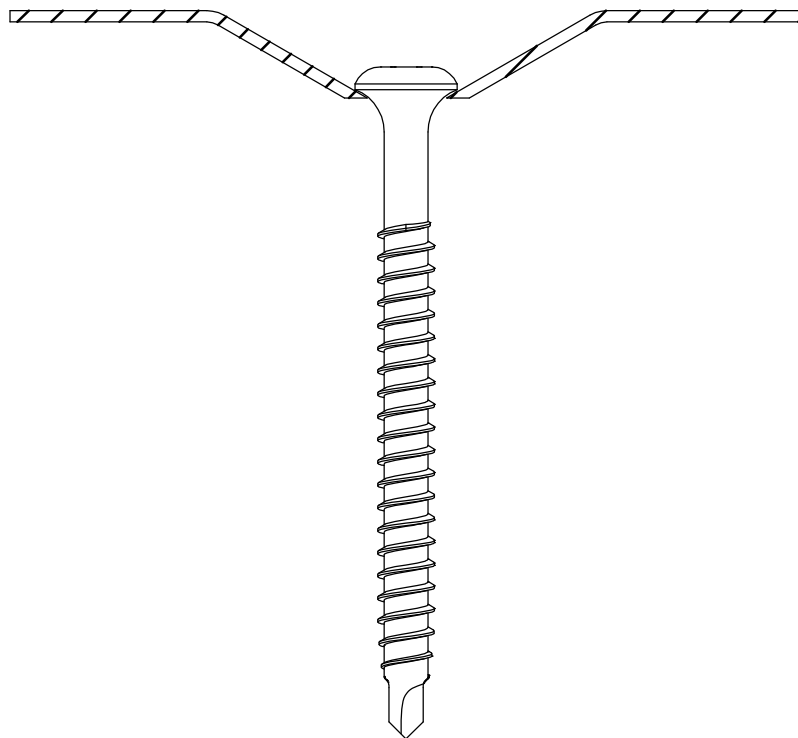

Combination:
Eurofast DVP-DF-7070D
Eurofast EDS-SRB 4,8 x L

Van Roij Fasteners Europe b.v.
Jan Tooropstraat 16
NL-5753 DK Deurne
copyright © 12.2015