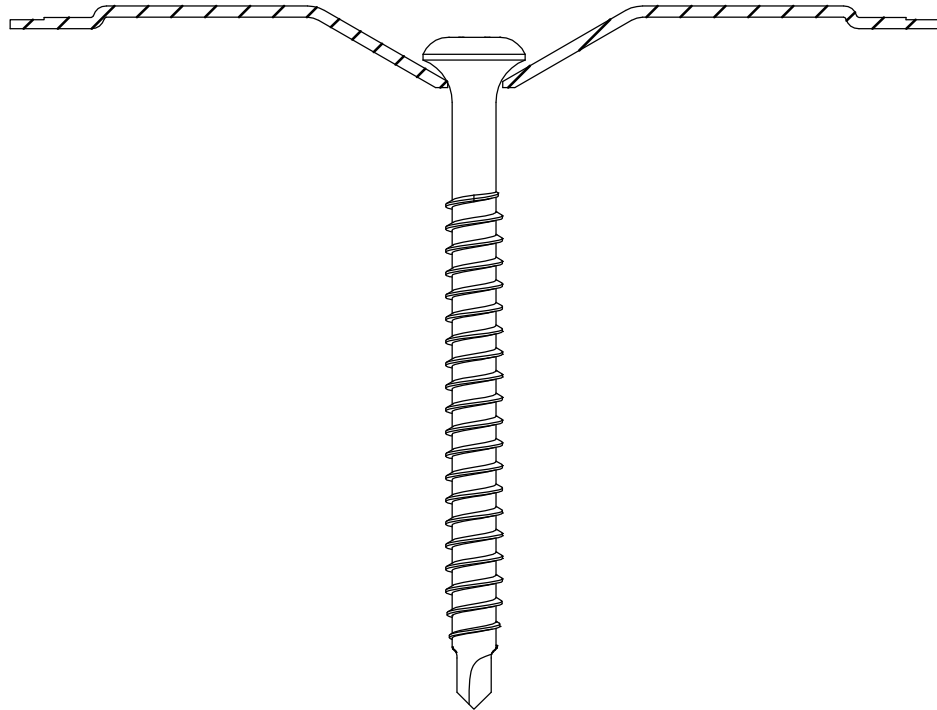

Eurofast EDS-SRB
4,8 x L

Eurofast
DVP-K-4040H

Combination:
Eurofast DVP-K-4040H
Eurofast EDS-SRB 4,8 x L

Van Roij Fasteners Europe b.v.
Jan Tooropstraat 16
NL-5753 DK Deurne
copyright © 12.2015

Eurofast EDS-SRB
4,8 x L