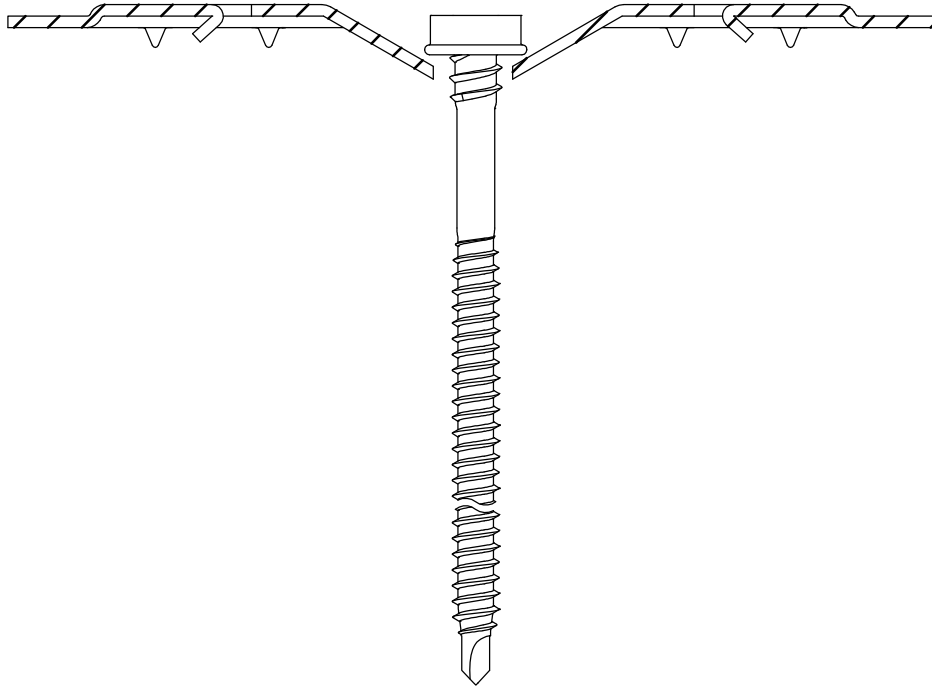

Combination:
Eurofast DVP-DFB8240D
Eurofast EDS-BZT/BGT 4,8 x L

Van Roij Fasteners Europe b.v.
Jan Tooropstraat 16
NL-5753 DK Deurne
copyright © 12.2015