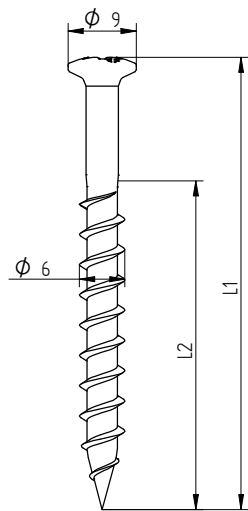

Eurofast
DVP-EF-5010N

Combination:
Eurofast DVP-EF-5010N
Eurofast GBS 6,0 x L

Van Roij Fasteners Europe b.v.
Jan Tooropstraat 16
NL-5753 DK Deurne
copyright © 12.2015

**Eurofast GBS
6,0 x L**

**Eurofast
DVP-EF-5010D**