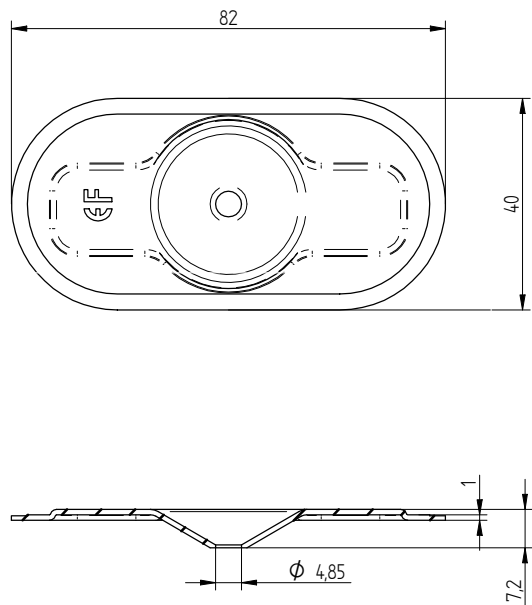

Eurofast
DVPEFZK8240D