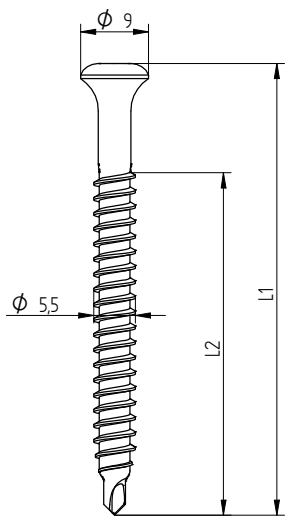

Eurofast EDS-B
5,5 x L