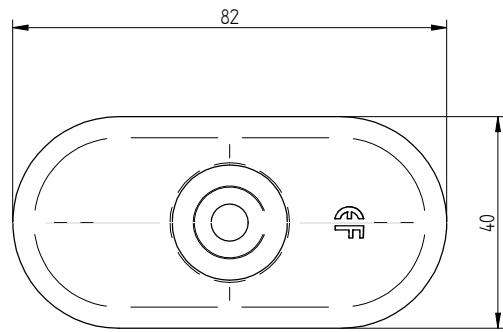

Eurofast
DVP-DF-8240H

Combination:
Eurofst DVP-DF-8240H
Eurofast EDS-SRB 4,8 x L

Van Roij Fasteners Europe b.v.
Jan Tooropstraat 16
NL-5753 DK Deurne
copyright © 12.2015