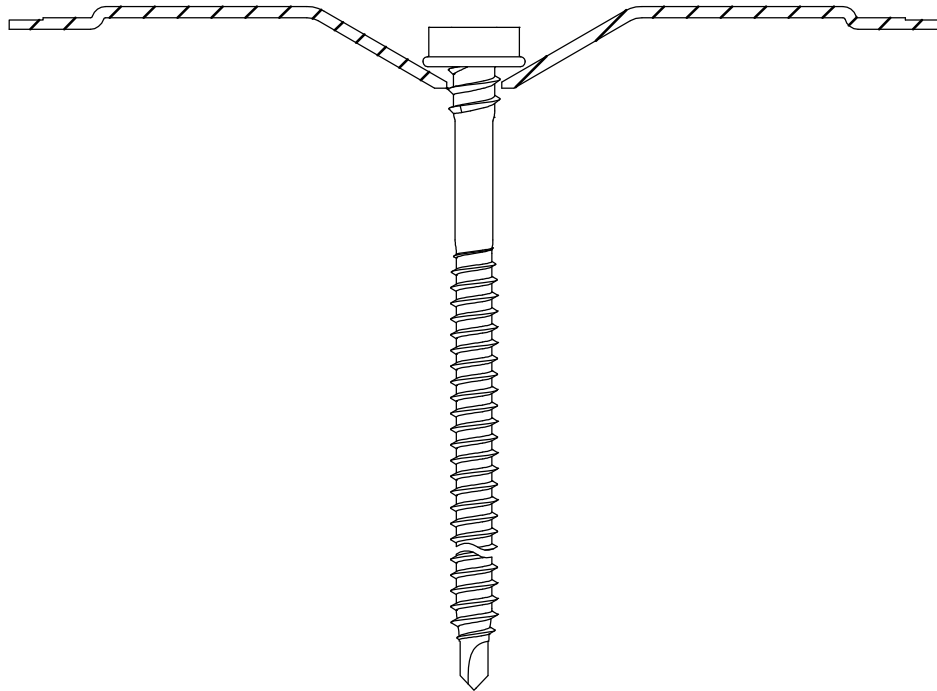

Eurofast EDS-BZT
4,8 x L

Eurofast
EDF-BAR-F

Combination:
Eurofast EDF-BAR-F 30 x 2250
Eurofast EDS-BZT 4,8 x L

Van Roij Fasteners Europe b.v.
Jan Tooropstraat 16
NL-5753 DK Deurne
copyright © 12.2015

Eurofast EDS-BZTR/BGTR
4,8 x L