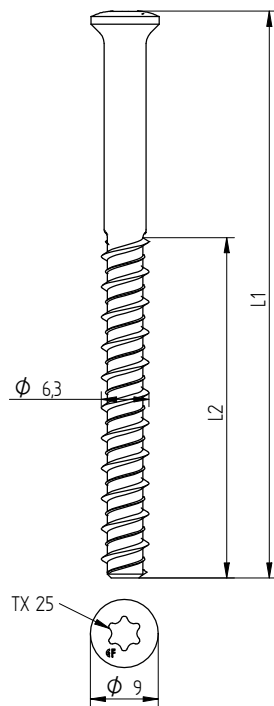

Eurofast EFR
6,3 x L

Eurofast
DVP-EF-8040 N