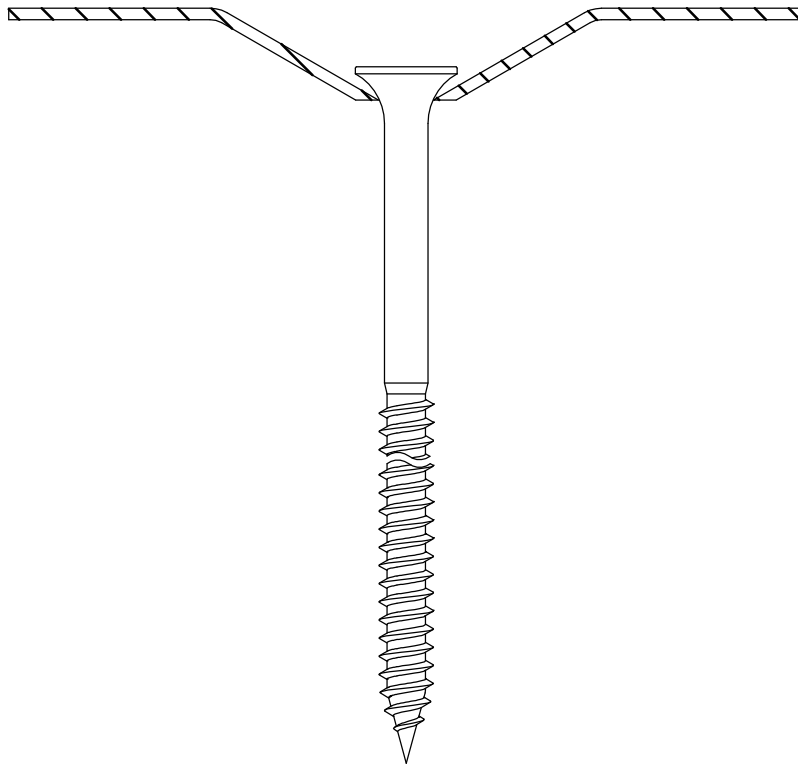

Combination:
Eurofast DVP-EF-7070D
Eurofast EDS-S 4,8 x L

Van Roij Fasteners Europe b.v.
Jan Tooropstraat 16
NL-5753 DK Deurne
copyright © 12.2015