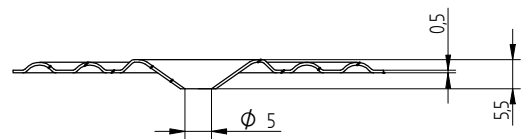

Eurofast
DVP-EF-7005D

Combination:
Eurofast DVP-EF-7005D
Eurofast EDS-B 5,5 x L

Van Roij Fasteners Europe b.v.
Jan Tooropstraat 16
NL-5753 DK Deurne
copyright © 12.2015