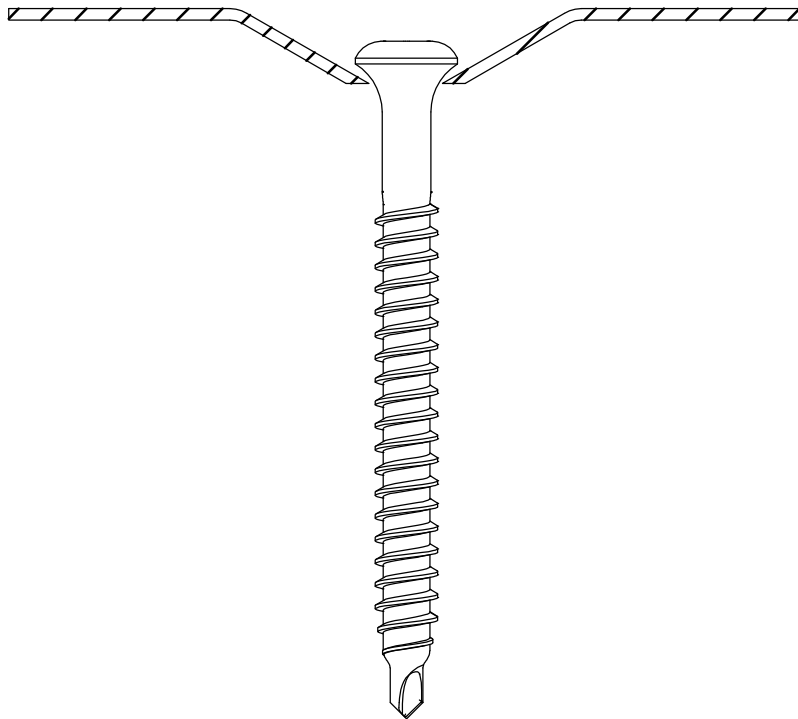

TX25

Combination:
Eurofast DVP-EF-7010D
Eurofast EDS-B 5,5 x L

Van Roij Fasteners Europe b.v.
Jan Tooropstraat 16
NL-5753 DK Deurne
copyright © 12.2015