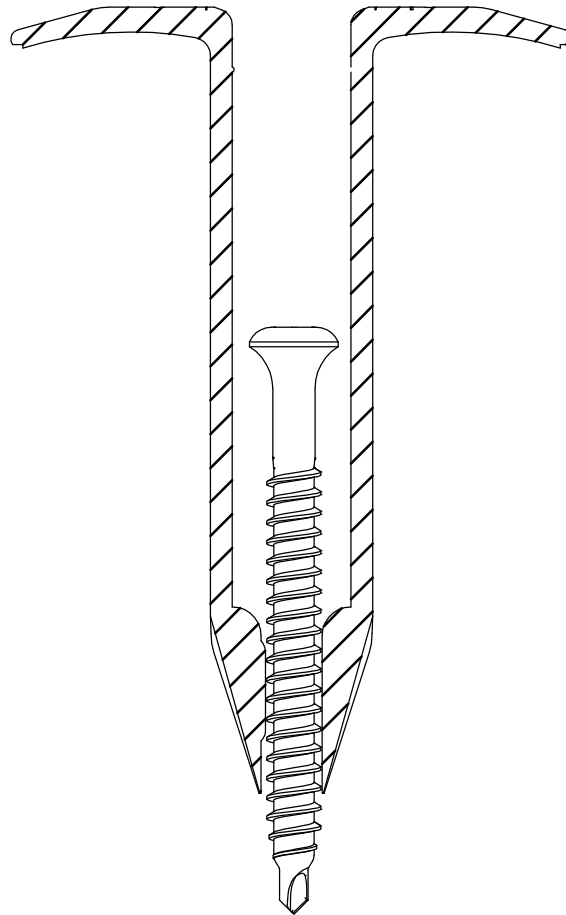

Eurofast EDS-B
5,5 x L