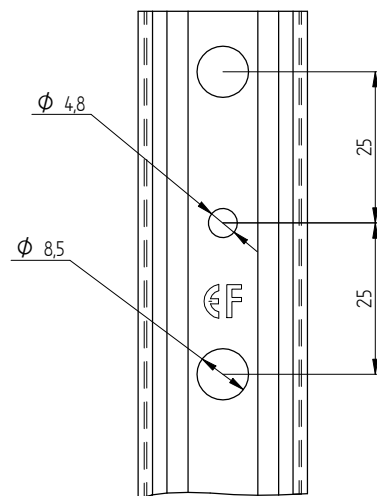

Combination:
Eurofast EDF-BAR-F 30 x 2250
Eurofast EDS-H 5,0 x L

Van Roij Fasteners Europe b.v.
Jan Tooropstraat 16
NL-5753 DK Deurne
copyright © 12.2015