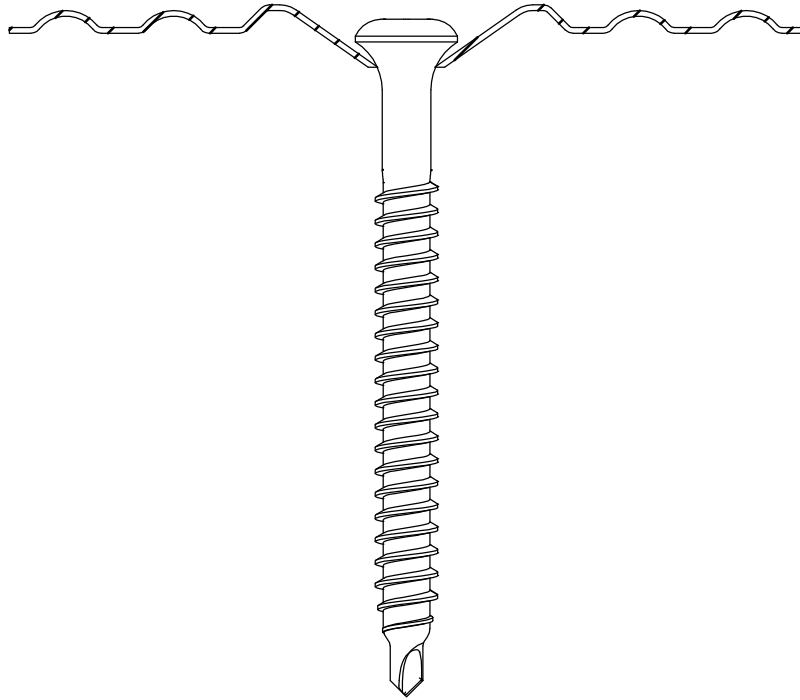

Van Roij Fasteners Europe b.v.
Jan Tooropstraat 16
NL-5753 DK Deurne
copyright © 12.2015

Eurofast EDS-B
5,5 x L

Eurofast
DVP-EF-7005N

Combination:
Eurofast DVP-EF-7005N
Eurofast EDS-B 5,5 x L

Van Roij Fasteners Europe b.v.
Jan Tooropstraat 16
NL-5753 DK Deurne
copyright © 12.2015