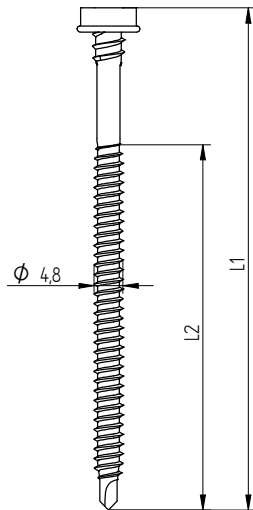

Eurofast EDS-BZT/BGT
4,8 x L

Eurofast
DVP-EF-7005D