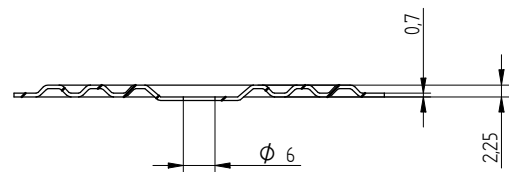

Van Roij Fasteners Europe b.v.
Jan Tooropstraat 16
NL-5753 DK Deurne
copyright © 12.2015

Eurofast EDS-B
4,8 x L

TX 25

Eurofast
DVP-EF-7007N

Combination:
Eurofast DVP-EF-7007N
Eurofast EDS-B-4,8 x L

Van Roij Fasteners Europe b.v.
Jan Tooropstraat 16
NL-5753 DK Deurne
copyright © 12.2015