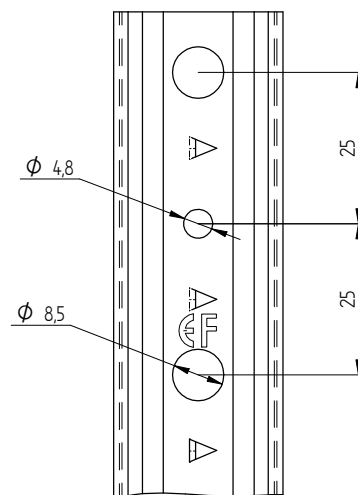

Combination:
Eurofast EDF-BAR-FB 30 x 2250
Eurofast EDS-BZT 4,8 x L

Van Roij Fasteners Europe b.v.
Jan Tooropstraat 16
NL-5753 DK Deurne
copyright © 12.2015