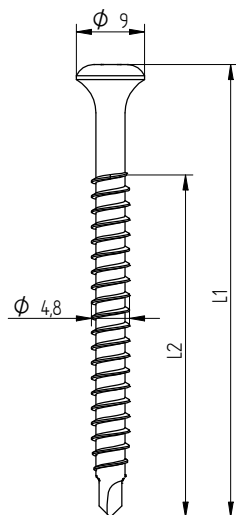

Eurofast EDS-B
4,8 x L

Eurofast
DVP-EFB8240D