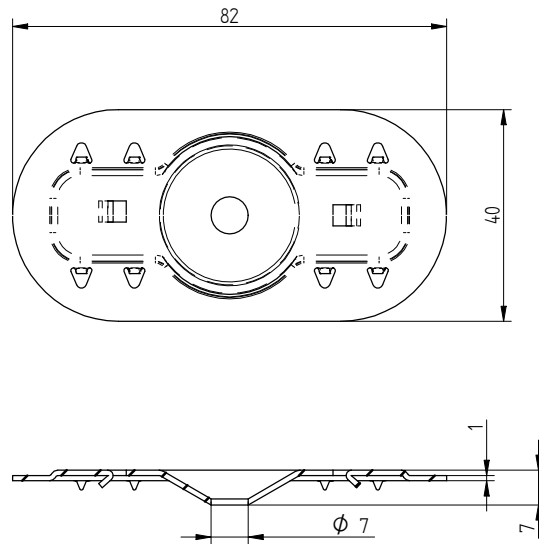

Eurofast
DVP-DFB8240D