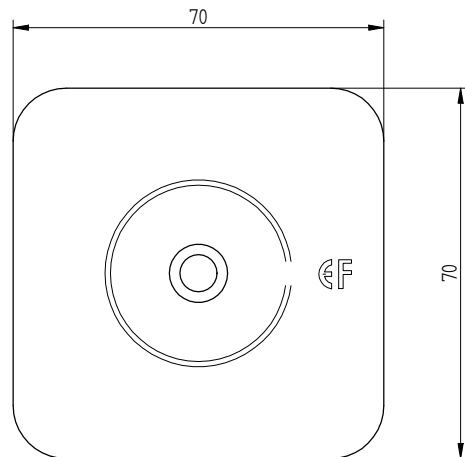

Eurofast
DVP-DF-7070D