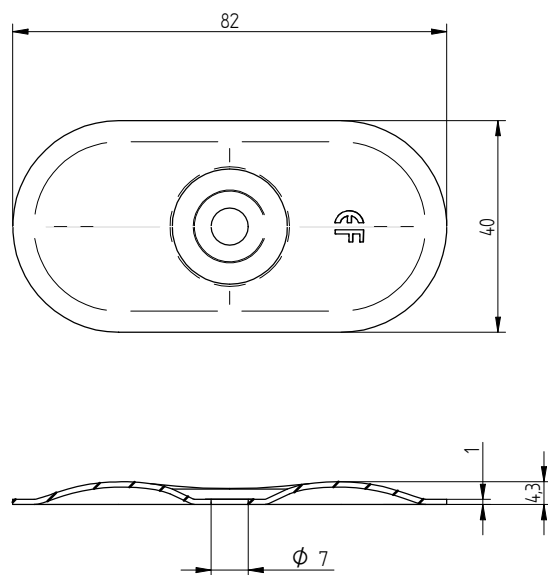

Combination:
Eurofast DVP-DF-8240R
Eurofast EFHD 6,3 x L

Van Roij Fasteners Europe b.v.
Jan Tooropstraat 16
NL-5753 DK Deurne
copyright © 12.2015

Eurofast EFHD
6,3 x L

Eurofast
DVP-DF-8240H

Combination:
Eurofst DVP-DF-8240H
Eurofast EFHD 6,3 x L