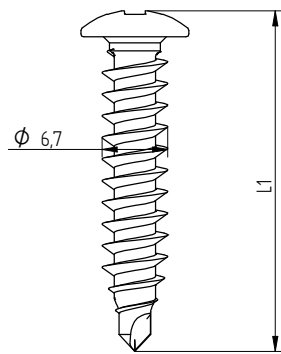

Eurofast DFHD
6,7 x 32

Combination:
Eurofast DVP-DF-8240R
Eurofast DFHD 6,7 x 32

Van Roij Fasteners Europe b.v.
Jan Tooropstraat 16
NL-5753 DK Deurne
copyright © 12.2015