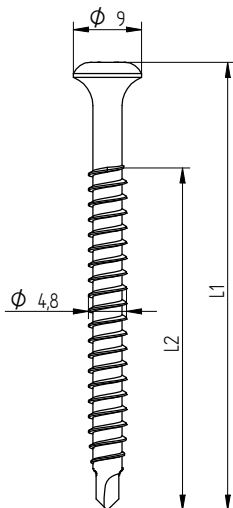

Eurofast
TLK- 45

Combination:
Eurofast TLK- 45 x L
Eurofast EDS-SRB 4,8 x L

Van Roij Fasteners Europe b.v.
Jan Tooropstraat 16
NL-5753 DK Deurne
copyright © 12.2015

Eurofast EDS-SRB
4,8 x L

TX 25

Eurofast KMT-15
Eurofast DVPKMT-8240D