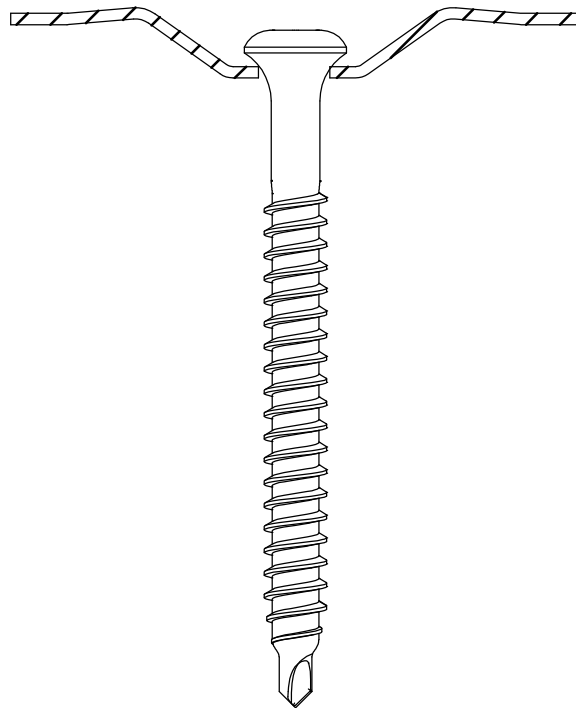

Combination:
Eurofast DVP-EF-5010D
Eurofast EDS-B 5,5 x L

Van Roij Fasteners Europe b.v.
Jan Tooropstraat 16
NL-5753 DK Deurne
copyright © 12.2015