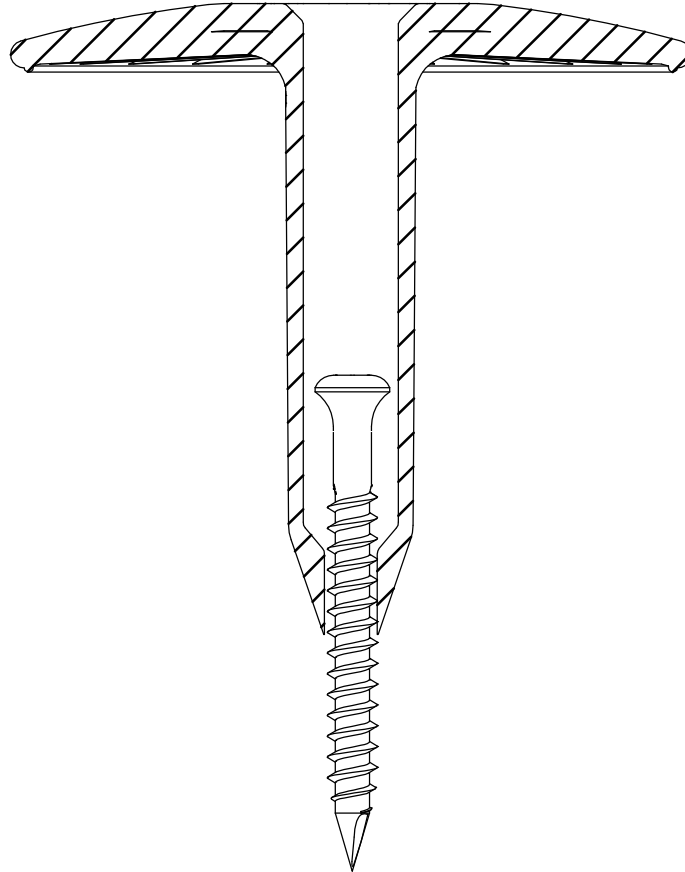

Eurofast
TLK-75

Eurofast EFHD
6,3 x L