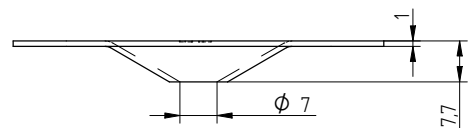

Eurofast
DVP-DF-7070D

Combination:
Eurofast DVP-DF-7070D
Eurofast EDS-H 5,0 x L

Van Roij Fasteners Europe b.v.
Jan Tooropstraat 16
NL-5753 DK Deurne
copyright © 12.2015