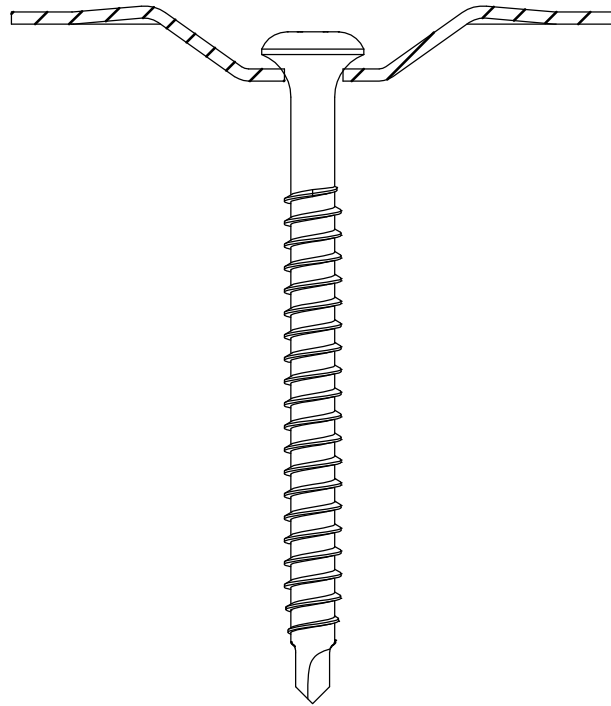

Van Roij Fasteners Europe b.v.
Jan Tooropstraat 16
NL-5753 DK Deurne
copyright © 12.2015

Eurofast EDS-B
4,8 x L

Eurofast
DVP-EF-5010N

Combination:
Eurofast DVP-EF-5010N
Eurofast EDS-B-4,8 x L

Van Roij Fasteners Europe b.v.
Jan Tooropstraat 16
NL-5753 DK Deurne
copyright © 12.2015