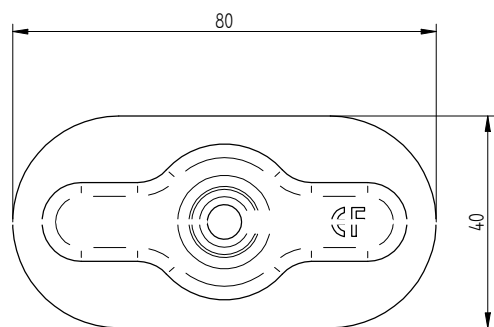

Combination:
Eurofast DVP-EF-8240D
Eurofast EDS-B-4,8 x L

Van Roij Fasteners Europe b.v.
Jan Tooropstraat 16
NL-5753 DK Deurne
copyright © 12.2015

Eurofast EDS-B
4,8 x L

Eurofast
DVP-EF-8040 N

Combination:
Eurofast DVP-EF-8040N
Eurofast EDS-B-4,8 x L