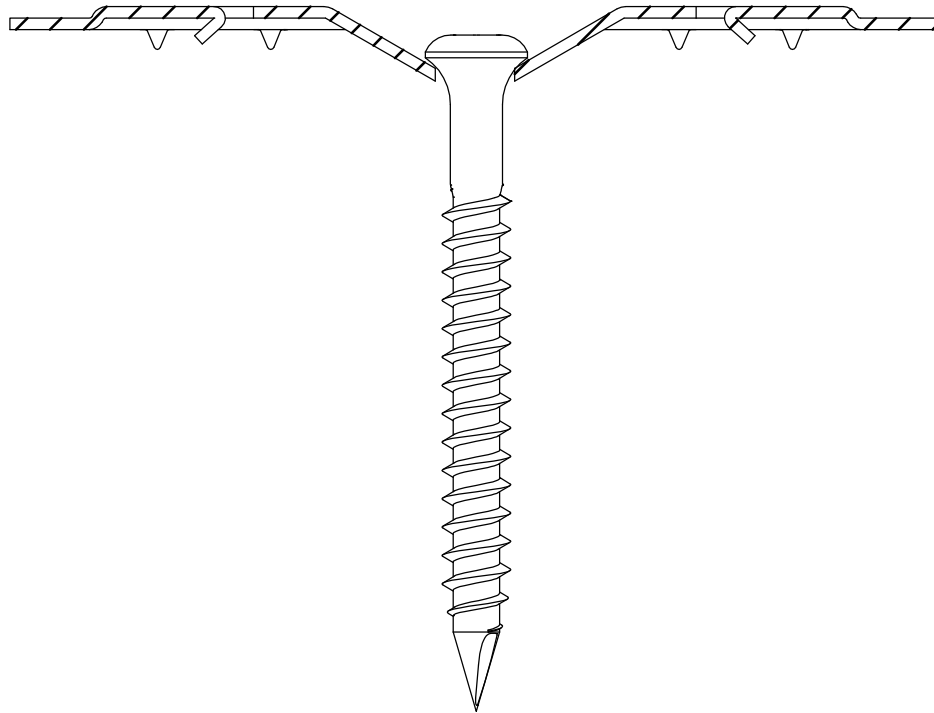

Combination:
Eurofast DVP-DFB8240D
Eurofast EFHD 6,3 x L

Van Roij Fasteners Europe b.v.
Jan Tooropstraat 16
NL-5753 DK Deurne
copyright © 12.2015