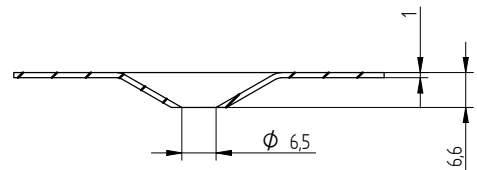

Eurofast
DVP-EF-7010D

Combination:
Eurofast DVP-EF-7010D
Eurofast EDS-BZTR/BGTR 4,8 x L

Van Roij Fasteners Europe b.v.
Jan Tooropstraat 16
NL-5753 DK Deurne
copyright © 12.2015