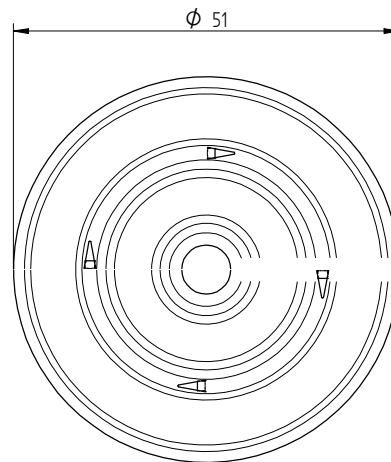

Eurofast
DVP-EFB-51NS