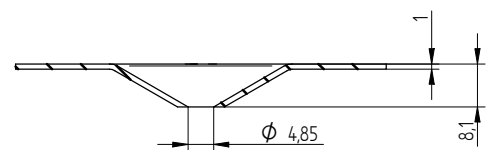

TX25

Eurofast
DVP-EF-7070D