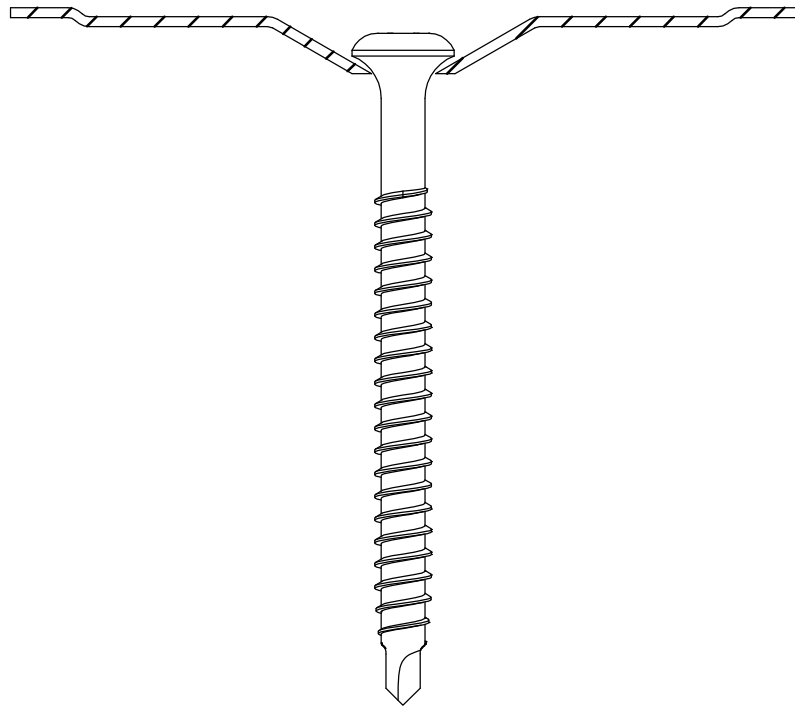

Eurofast
DVP-EF-8040D

Combination:
Eurofast DVP-EF-8040D
Eurofast EDS-SRB 4,8 x L

Van Roij Fasteners Europe b.v.
Jan Tooropstraat 16
NL-5753 DK Deurne
copyright © 12.2015