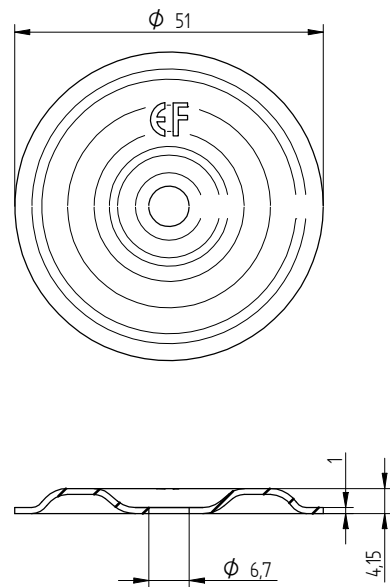

Eurofast
DVP-EF-51N

Combination:
Eurofast DVP-EF-51N
Eurofast EFR 6,3 x L

Van Roij Fasteners Europe b.v.
Jan Tooropstraat 16
NL-5753 DK Deurne
copyright © 12.2015