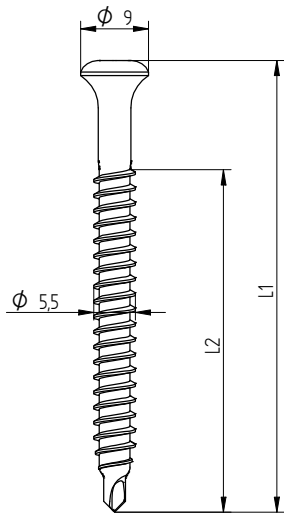

Eurofast EDS-B
5,5 x L