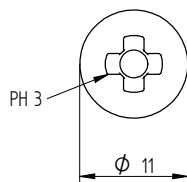

Eurofast DFHD
6,7 x 32

Combination:
Eurofast DVP-DF-8240R
Eurofast DFHD 6,7 x 32

Van Roij Fasteners Europe b.v.
Jan Tooropstraat 16
NL-5753 DK Deurne
copyright © 12.2015