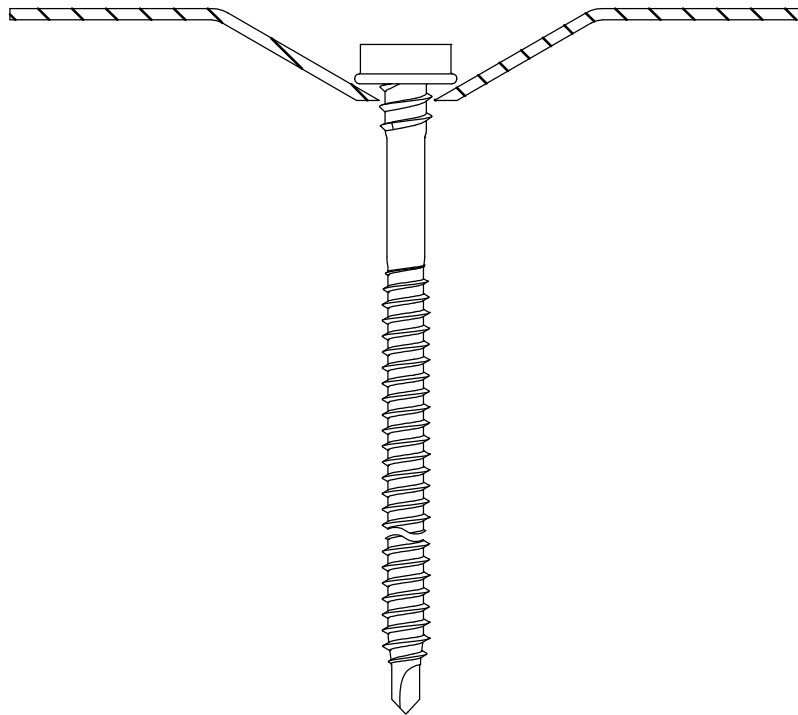

Combination:
Eurofast DVP-EF-7070D
Eurofast EDS-BZT/BGT 4,8 x L

Van Roij Fasteners Europe b.v.
Jan Tooropstraat 16
NL-5753 DK Deurne
copyright © 12.2015