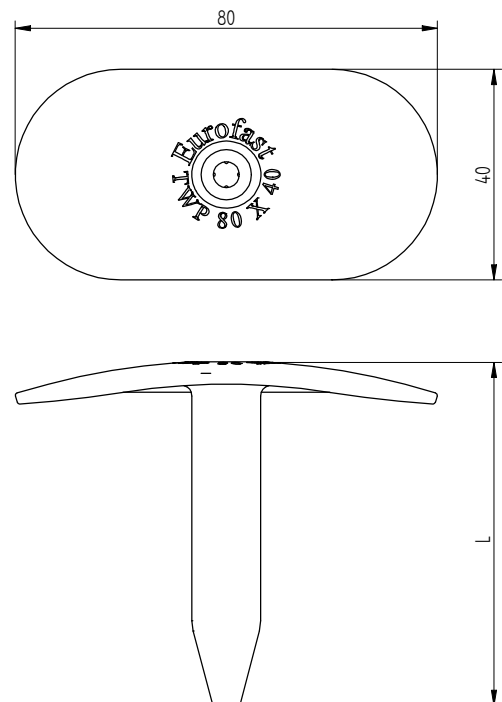

Combination:
Eurofast BIO-45-L
Eurofast EDS-S 4,8 x L

Van Roij Fasteners Europe b.v.
Jan Tooropstraat 16
NL-5753 DK Deurne
copyright © 12.2015

Eurofast EDS-S
4,8 x L

Eurofast
TWP-8040

Combination:
Eurofast TWP-8040
Eurofast EDS-S 4,8 x L