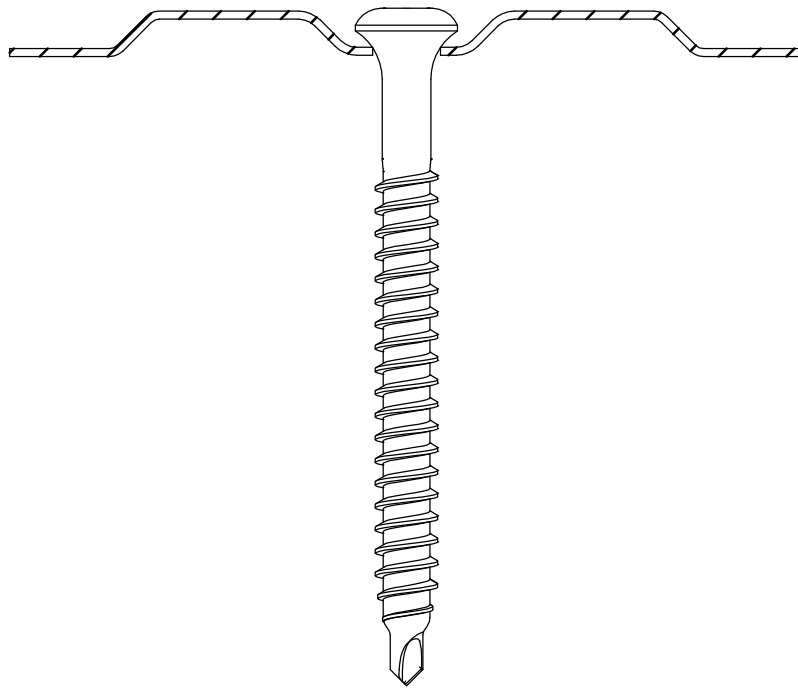

Van Roij Fasteners Europe b.v.
Jan Tooropstraat 16
NL-5753 DK Deurne
copyright © 12.2015

Eurofast EDS-B
5,5 x L

Eurofast
DVP-EF-7007N

Combination:
Eurofast DVP-EF-7007N
Eurofast EDS-B 5,5 x L

Van Roij Fasteners Europe b.v.
Jan Tooropstraat 16
NL-5753 DK Deurne
copyright © 12.2015