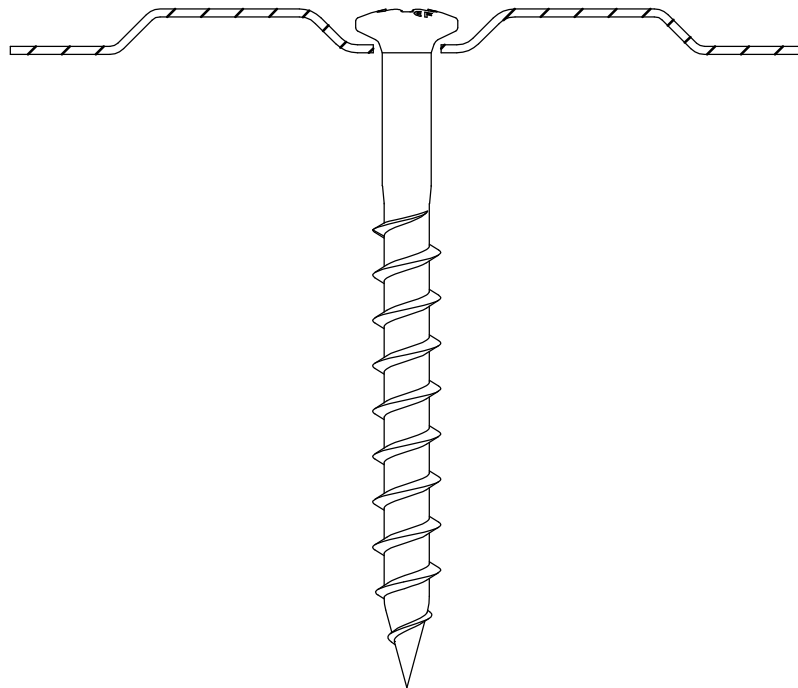

Combination:
Eurofast DVP-EF-7007H
Eurofast GBS 6,0 x L

Van Roij Fasteners Europe b.v.
Jan Tooropstraat 16
NL-5753 DK Deurne
copyright © 12.2015