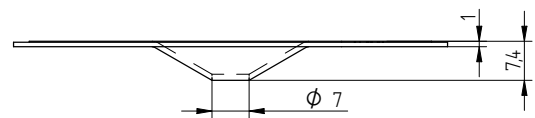

Eurofast
DVP-DF-8240H

Combination:
Eurofst DVP-DF-8240H
Eurofast DFHD 6,7 x 32

Van Roij Fasteners Europe b.v.
Jan Tooropstraat 16
NL-5753 DK Deurne
copyright © 12.2015

Eurofast DFHD
6,7 x 32

Eurofast
DVP-DF-8240D