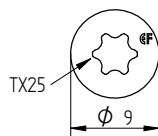

Eurofast EFHD
6,3 x L

Eurofast
DVP-EF-5010N

Combination:
Eurofast DVP-EF-5010N
Eurofast EFHD 6,3 x L

Van Roij Fasteners Europe b.v.
Jan Tooropstraat 16
NL-5753 DK Deurne
copyright © 12.2015

Eurofast EFHD
6,3 x L