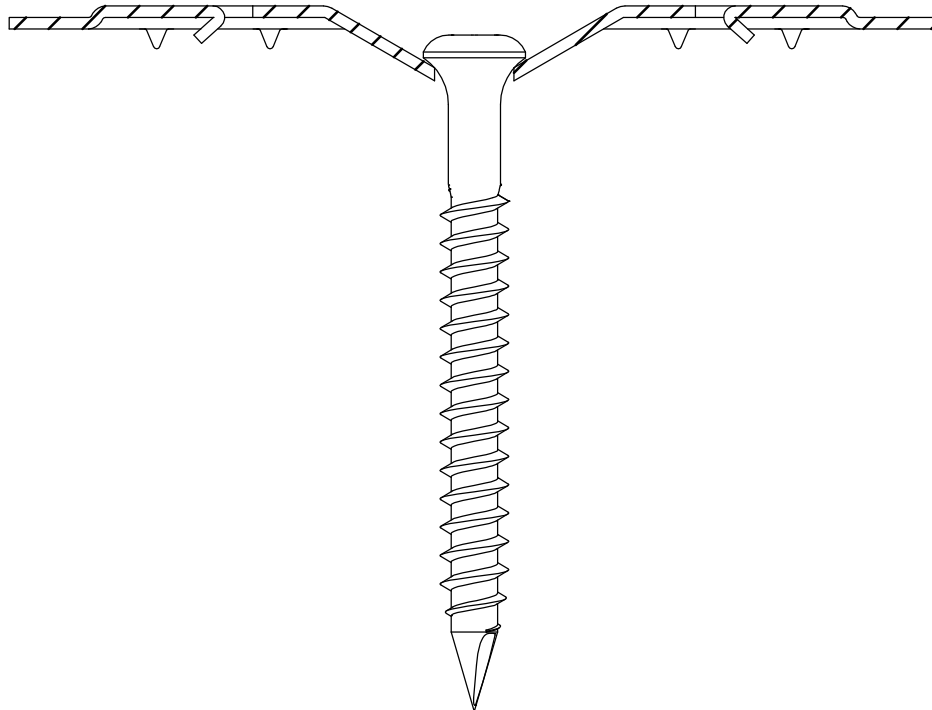

Eurofast EFHD
6,3 x L

Eurofast
DVP-DF8240XH

Combination:
Eurofast DVP-DF8240XH
Eurofast EFHD 6,3 x L

Van Roij Fasteners Europe b.v.
Jan Tooropstraat 16
NL-5753 DK Deurne
copyright © 12.2015

Eurofast EFHD
6,3 x L