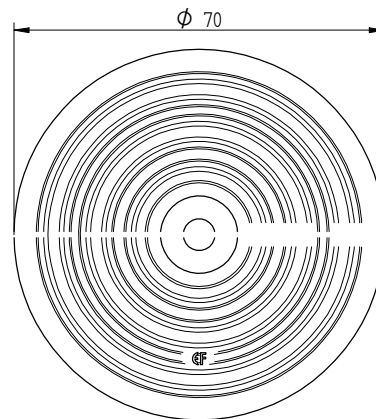

Combination:
Eurofast DVP-EF-7010D
Eurofast GBS 6,0 x L

Van Roij Fasteners Europe b.v.
Jan Tooropstraat 16
NL-5753 DK Deurne
copyright © 12.2015

Eurofast GBS
6,0 x L

Eurofast
DVP-EF-7007N

Combination:
Eurofast DVP-EF-7007N
Eurofast GBS 6,0 x L