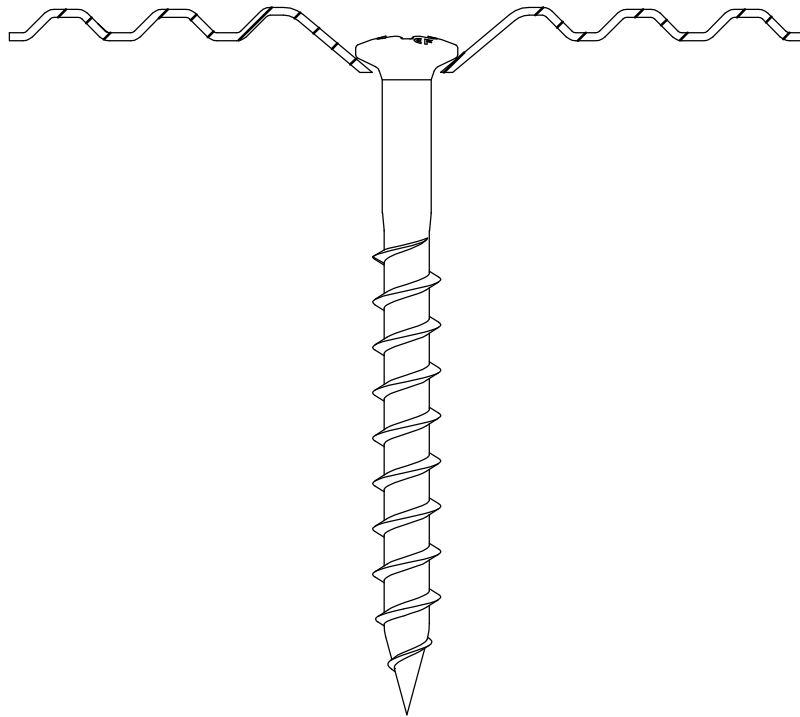

Van Roij Fasteners Europe b.v.
Jan Tooropstraat 16
NL-5753 DK Deurne
copyright © 12.2015

Eurofast GBS
6,0 x L

Eurofast
DVP-EF-7007H

Combination:
Eurofast DVP-EF-7007H
Eurofast GBS 6,0 x L

Van Roij Fasteners Europe b.v.
Jan Tooropstraat 16
NL-5753 DK Deurne
copyright © 12.2015