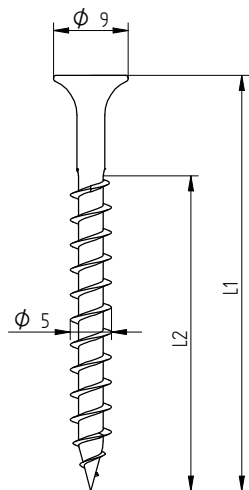

Combination:
Eurofast TWP-8040
Eurofast EDS-H 5,0 x L

Van Roij Fasteners Europe b.v.
Jan Tooropstraat 16
NL-5753 DK Deurne
copyright © 12.2015