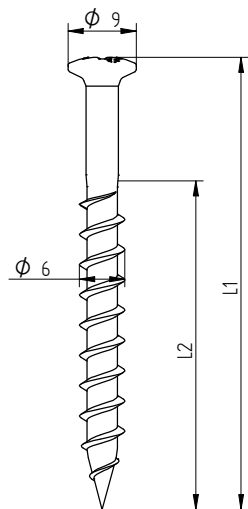

Eurofast GBS
6,0 x L