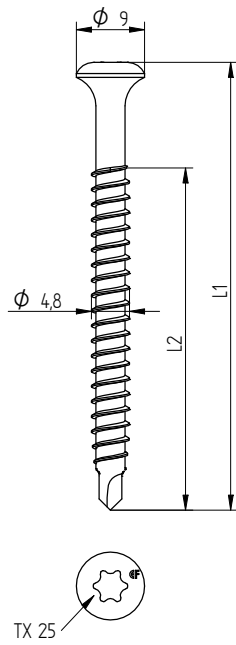

Eurofast EDS-B
4,8 x L