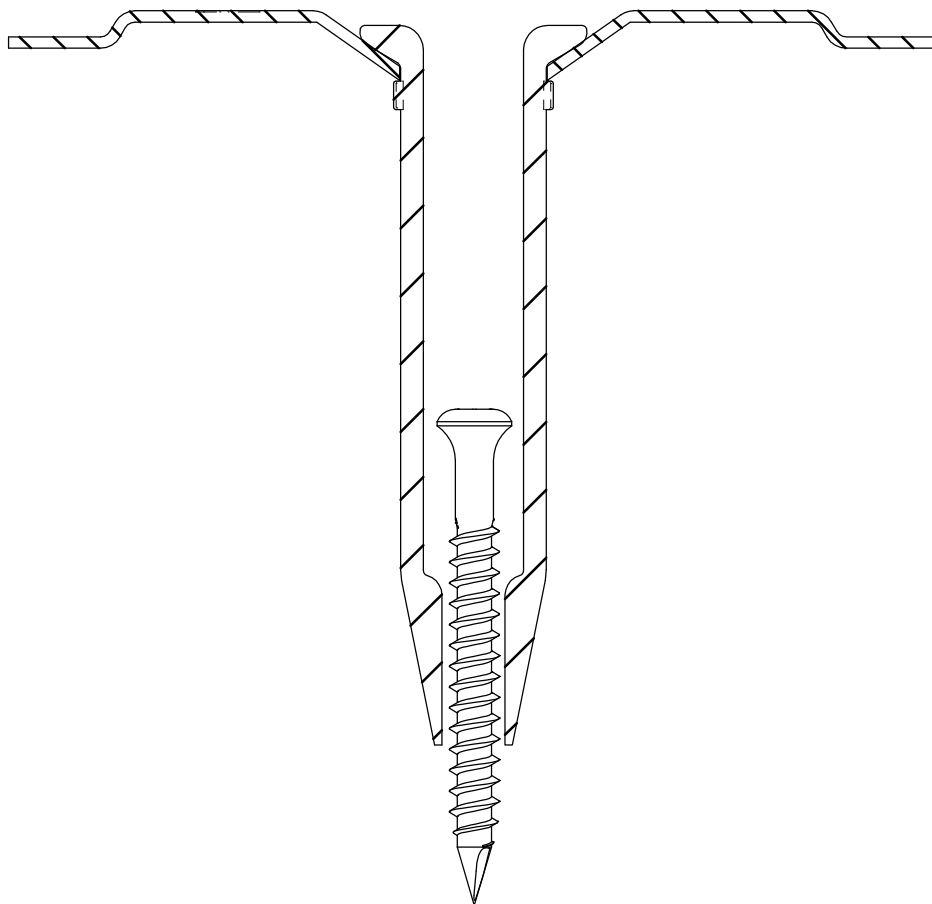

Van Roij Fasteners Europe b.v.
Jan Tooropstraat 16
NL-5753 DK Deurne
copyright © 12.2015

**Eurofast EFHD
6,3 x L**

**Eurofast
TLK- 45**

Combination:
Eurofast TLK- 45 x L
Eurofast EFHD 6,3 x L

Van Roij Fasteners Europe b.v.
Jan Tooropstraat 16
NL-5753 DK Deurne
copyright © 12.2015