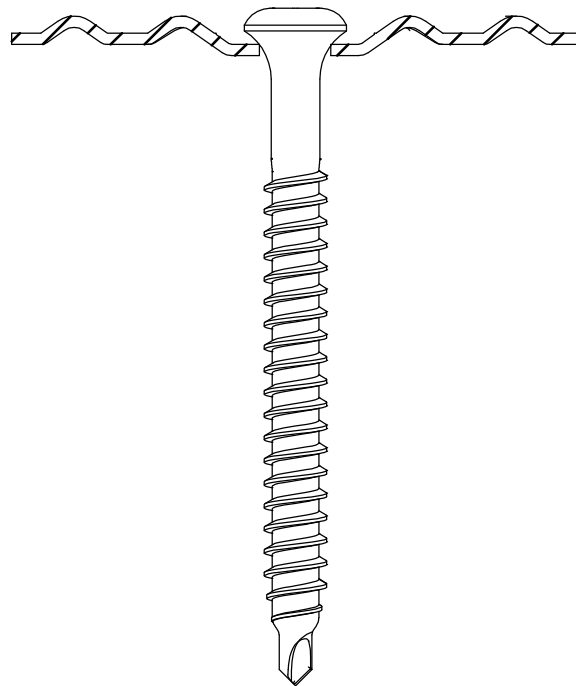

Eurofast EDS-B
5,5 x L

Eurofast
DVP-EF-7005D

Combination:
Eurofast DVP-EF-7005D
Eurofast EDS-B 5,5 x L

Van Roij Fasteners Europe b.v.
Jan Tooropstraat 16
NL-5753 DK Deurne
copyright © 12.2015

Eurofast EDS-B
5,5 x L