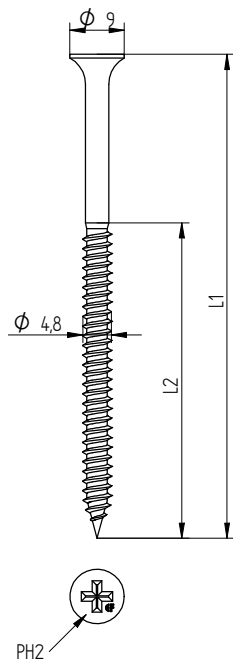

Eurofast EDS-S
4,8 x L