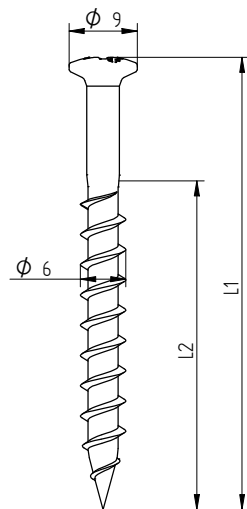

Eurofast
DVP-EF-8040 N

Combination:
Eurofast DVP-EF-8040N
Eurofast GBS-A2 6,0 x L

Van Roij Fasteners Europe b.v.
Jan Tooropstraat 16
NL-5753 DK Deurne
copyright © 12.2015

Eurofast GBS-A2
6,0 x L

Eurofast
DVP-EF-8040D