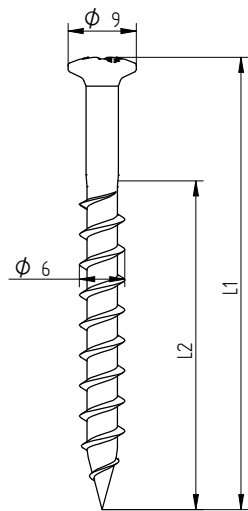

**Eurofast GBS
6,0 x L**