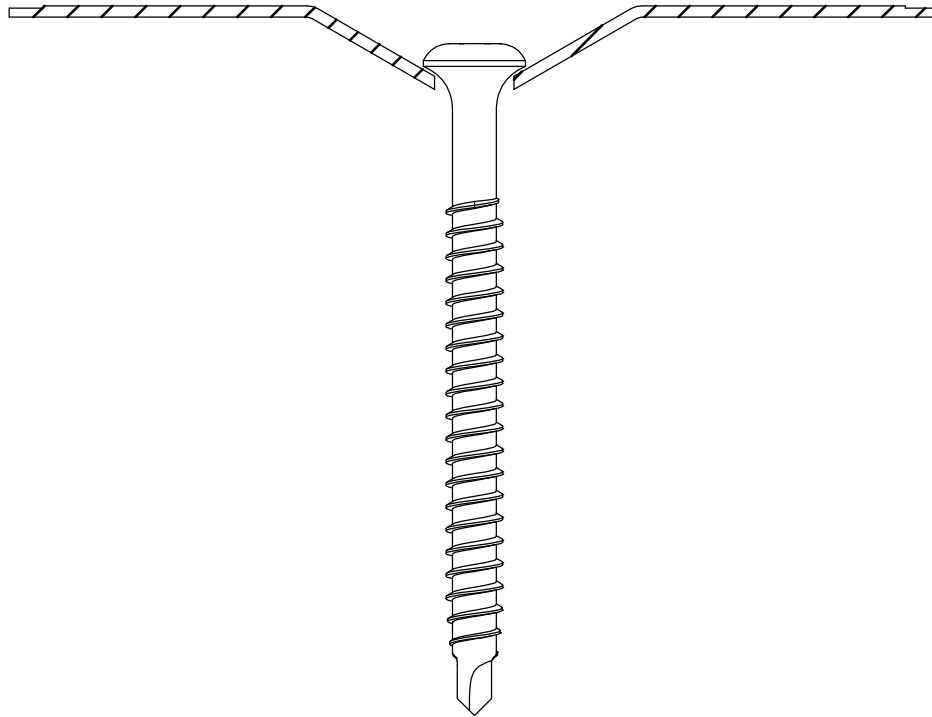

Combination:
Eurofast DVP-DF-8240D
Eurofast EDS-B-4,8 x L

Van Roij Fasteners Europe b.v.
Jan Tooropstraat 16
NL-5753 DK Deurne
copyright © 12.2015