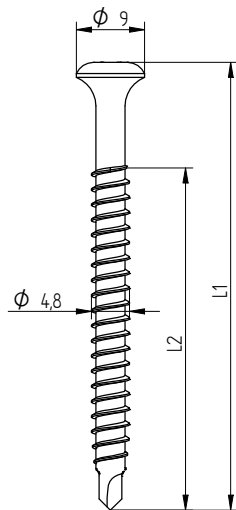

Eurofast EDS-B
4,8 x L

Eurofast
DVP-EF-51N