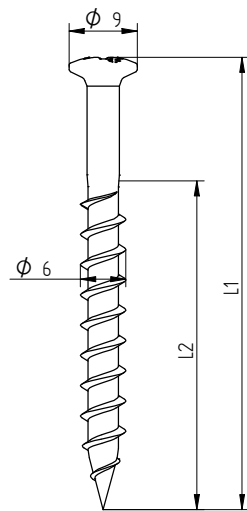

Eurofast GBS-A2
6,0 x L