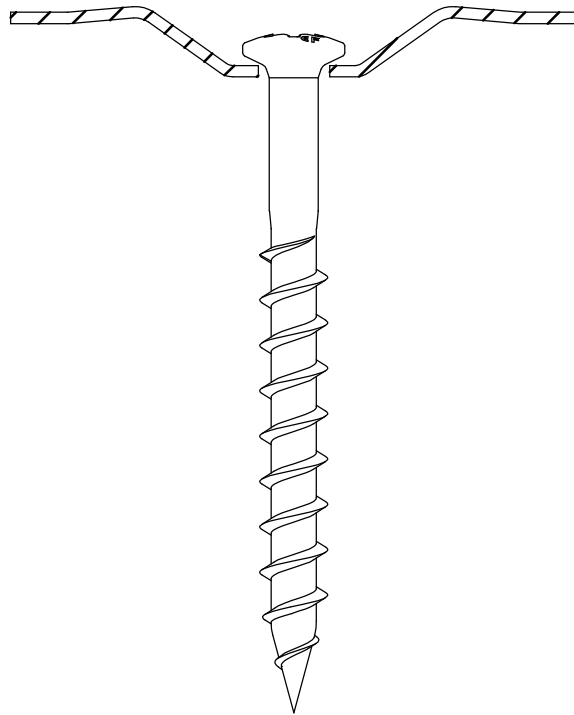

Combination:
Eurofast DVP-EF-5010D
Eurofast GBS 6,0 x L

Van Roij Fasteners Europe b.v.
Jan Tooropstraat 16
NL-5753 DK Deurne
copyright © 12.2015