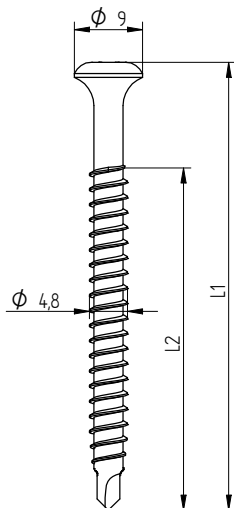

Eurofast EDS-SRB
4,8 x L

Eurofast
DVP-DF-8240H

Combination:
Eurofst DVP-DF-8240H
Eurofast EDS-SRB 4,8 x L

Van Roij Fasteners Europe b.v.
Jan Tooropstraat 16
NL-5753 DK Deurne
copyright © 12.2015

Eurofast EDS-SRB
4,8 x L