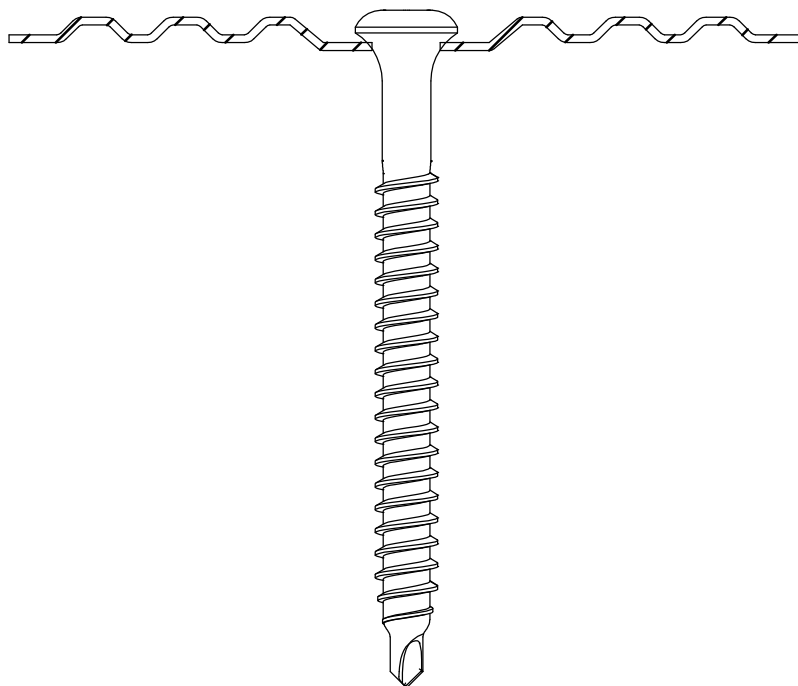

Eurofast
DVP-EF-7007N

Combination:
Eurofast DVP-EF-7007N
Eurofast EDS-B 5,5 x L

Van Roij Fasteners Europe b.v.
Jan Tooropstraat 16
NL-5753 DK Deurne
copyright © 12.2015