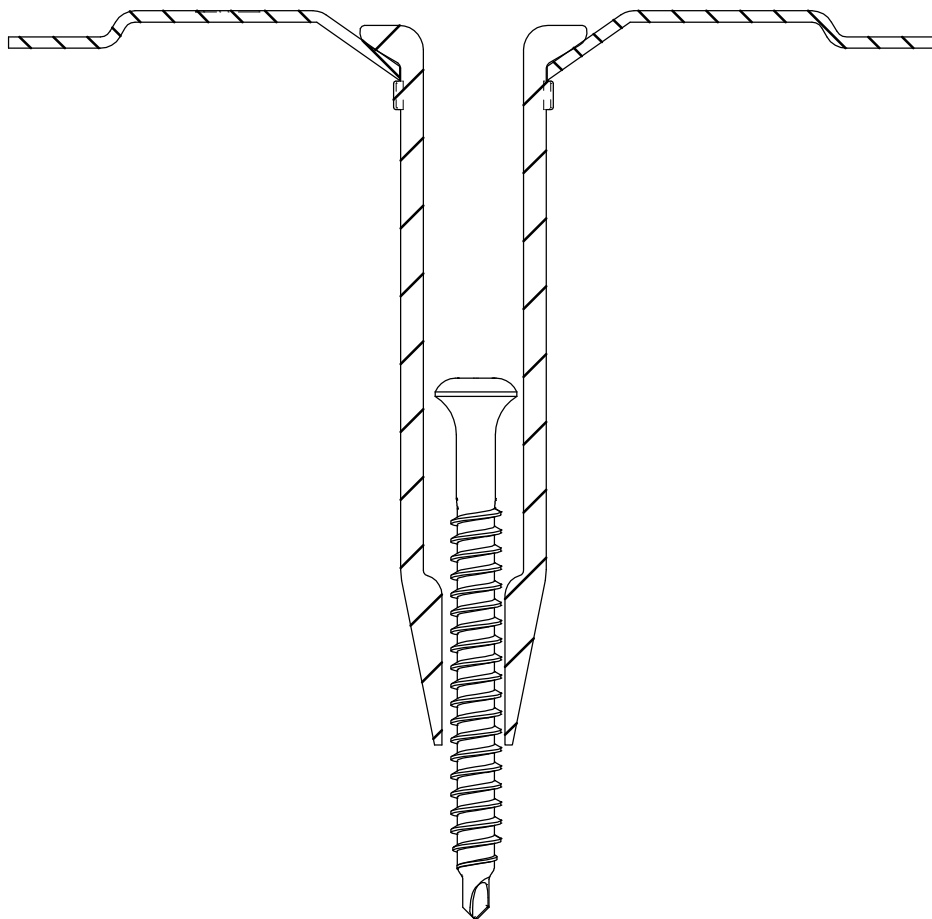

Van Roij Fasteners Europe b.v.
Jan Tooropstraat 16
NL-5753 DK Deurne
copyright © 12.2015

Eurofast EDS-B
5,5 x L

Eurofast
TLK- 45

Combination:
Eurofast TLK- 45 x L
Eurofast EDS-B 5,5 x L

Van Roij Fasteners Europe b.v.
Jan Tooropstraat 16
NL-5753 DK Deurne
copyright © 12.2015