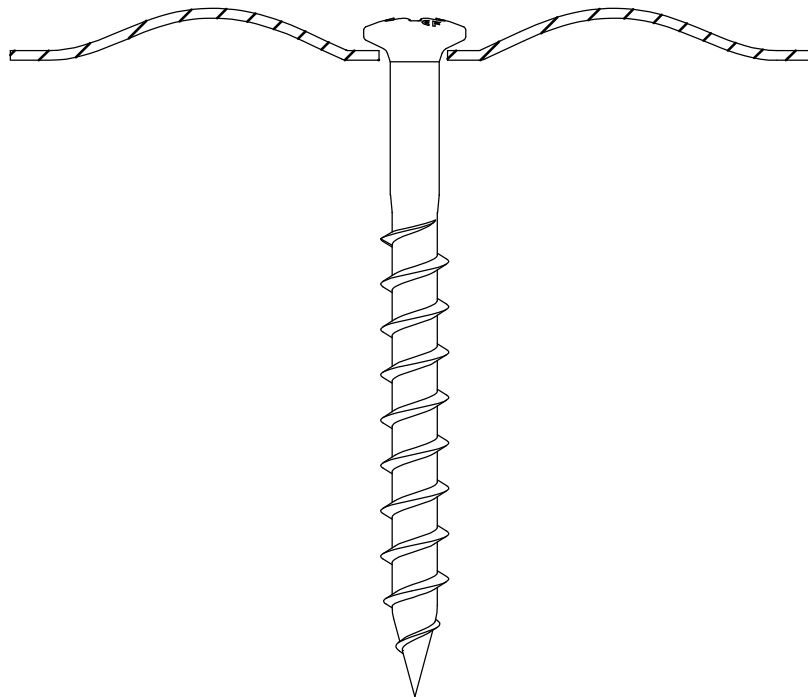

**Eurofast GBS
6,0 x L**

**Eurofast
DVP-DFB8240D**

Combination:
Eurofast DVP-DFB8240D
Eurofast GBS 6,0 x L

Van Roij Fasteners Europe b.v.
Jan Tooropstraat 16
NL-5753 DK Deurne
copyright © 12.2015

Eurofast GBS
6,0 x L