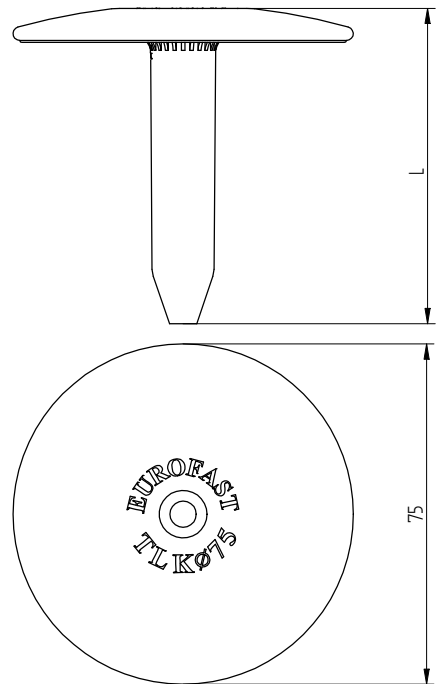

Eurofast
TLK-75