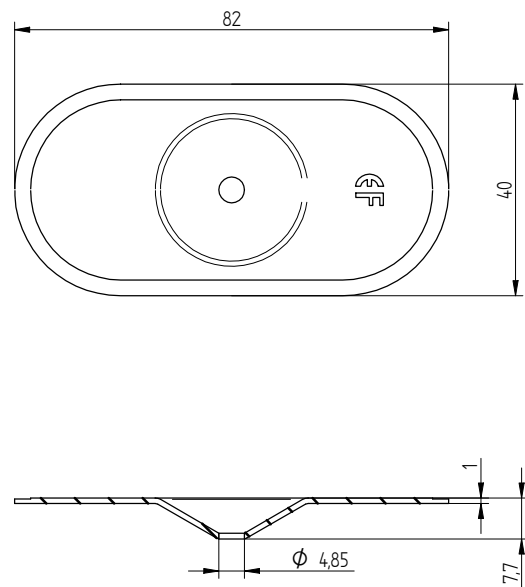

Eurofast
DVP-EF-8240D