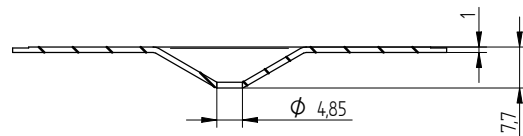

Eurofast
DVP-EF-8240D

Combination:
Eurofast DVP-EF-8240D
Eurofast EDS-BZT/BGT 4,8 x L

Van Roij Fasteners Europe b.v.
Jan Tooropstraat 16
NL-5753 DK Deurne
copyright © 12.2015