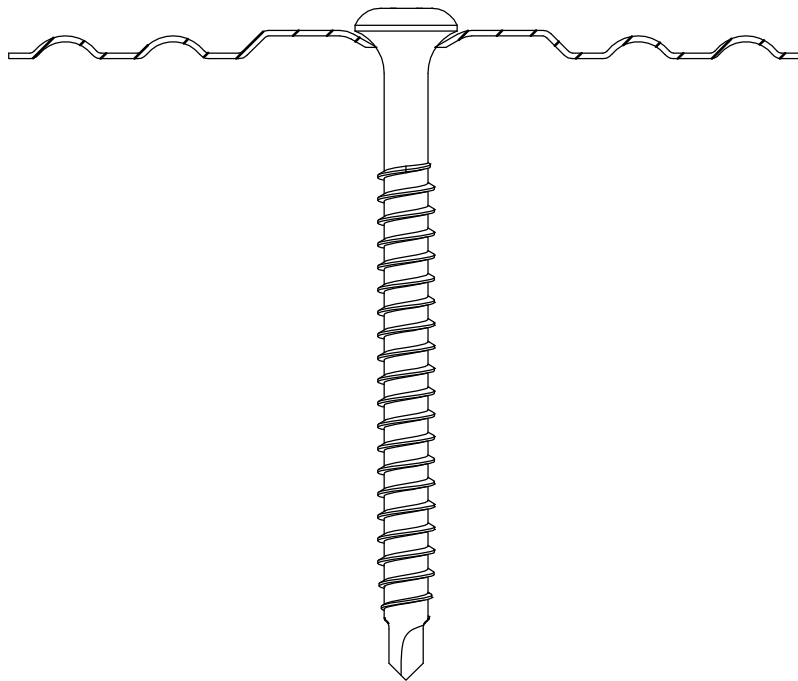

Van Roij Fasteners Europe b.v.
Jan Tooropstraat 16
NL-5753 DK Deurne
copyright © 12.2015

Eurofast EDS-SRB
4,8 x L

Eurofast
DVP-EF-7007D

Combination:
Eurofast DVP-EF-7007D
Eurofast EDS-SRB 4,8 x L

Van Roij Fasteners Europe b.v.
Jan Tooropstraat 16
NL-5753 DK Deurne
copyright © 12.2015