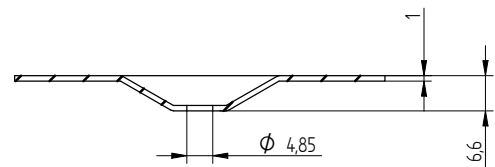

Eurofast
DVP-EF-7010N

Combination:
Eurofast DVP-EF-7010N
Eurofast EDS-B-4,8 x L

Van Roij Fasteners Europe b.v.
Jan Tooropstraat 16
NL-5753 DK Deurne
copyright © 12.2015

Eurofast EDS-B
4,8 x L

Eurofast
DVP-EF-7010DFR