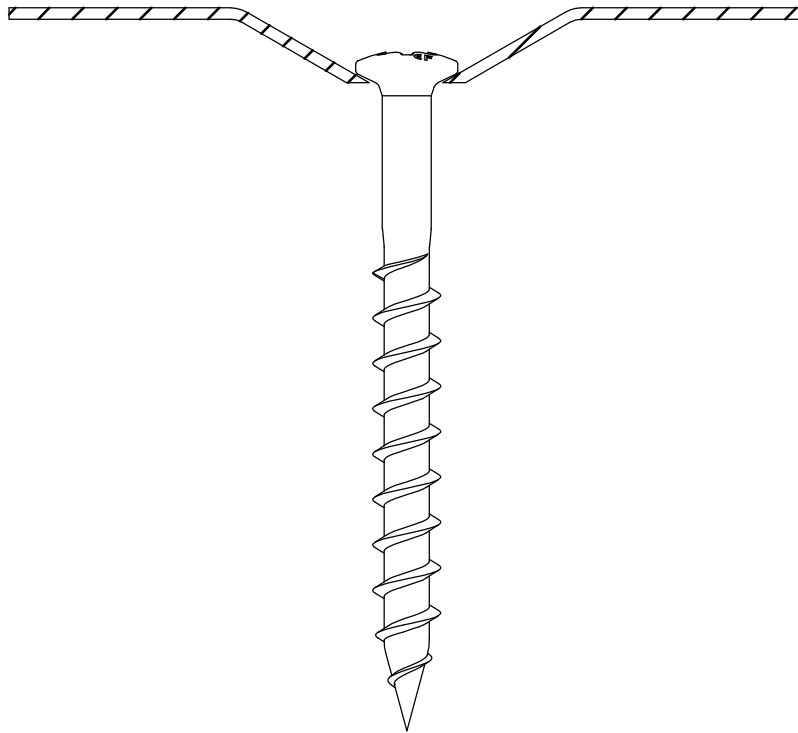

Combination:
Eurofast DVP-EF-7010D
Eurofast GBS 6,0 x L

Van Roij Fasteners Europe b.v.
Jan Tooropstraat 16
NL-5753 DK Deurne
copyright © 12.2015