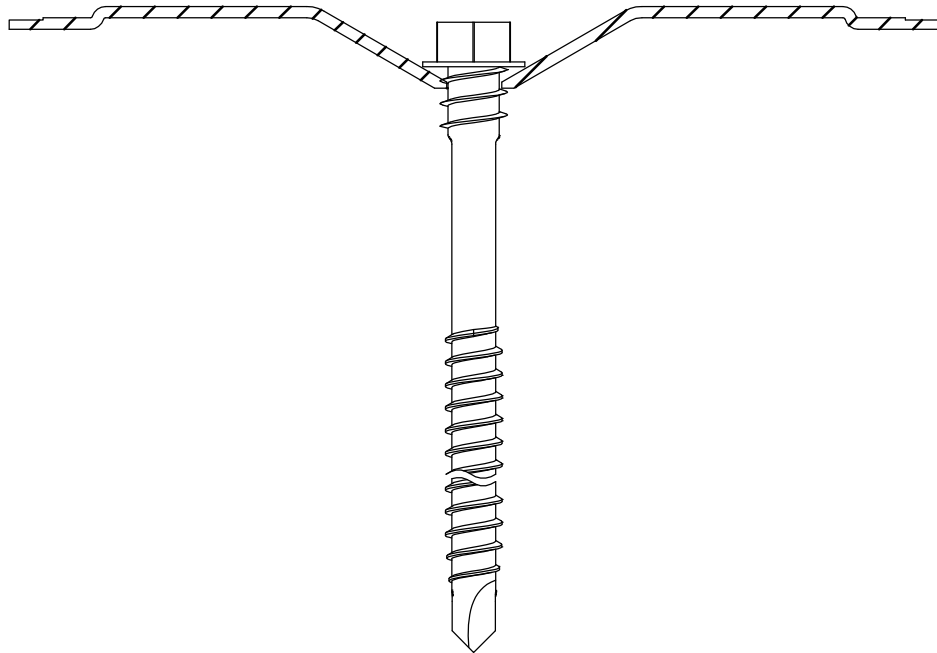

Combination:
Eurofast DVPEFZK8240D
Eurofast EDS-BZTHD/BGTHD 4,8 x L

Van Roij Fasteners Europe b.v.
Jan Tooropstraat 16
NL-5753 DK Deurne
copyright © 12.2015