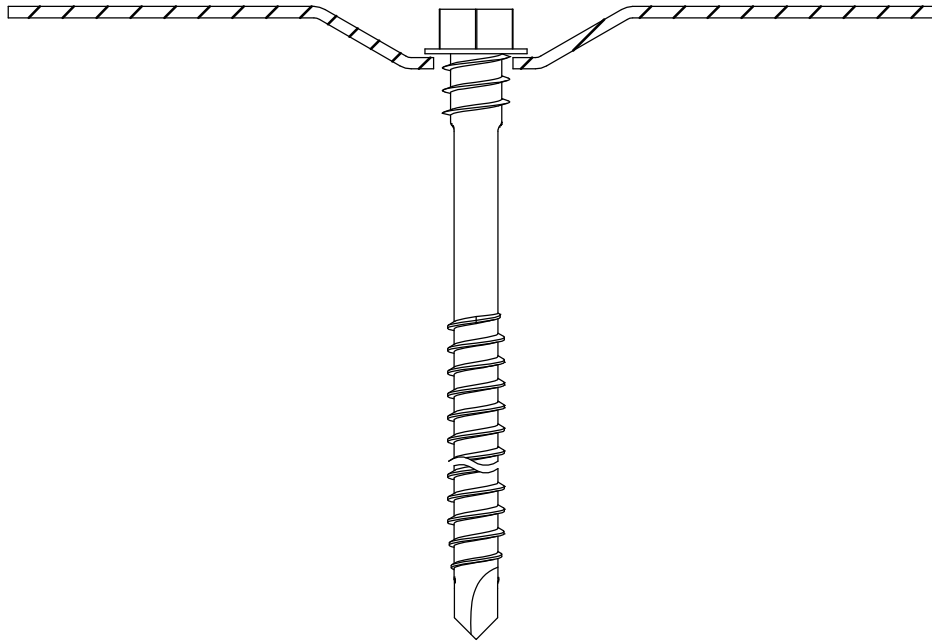

Combination:
Eurofast DVP-DF-8240R
Eurofast EDS-BZTHD/BGTHD 4,8 x L

Van Roij Fasteners Europe b.v.
Jan Tooropstraat 16
NL-5753 DK Deurne
copyright © 12.2015