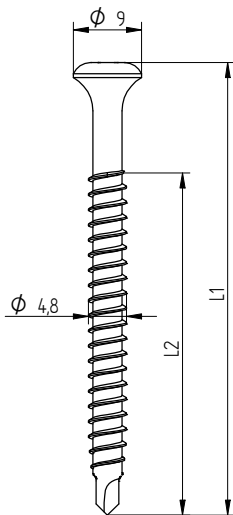

Eurofast EDS-B
4,8 x L