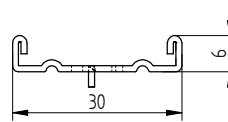

Combination:
Eurofast KMT-15 + DVPKMT-8240D
Eurofast EDS-SRB 4,8 x L

Van Roij Fasteners Europe b.v.
Jan Tooropstraat 16
NL-5753 DK Deurne
copyright © 12.2015

Eurofast EDS-SRB
4,8 x L

Eurofast
EDF-BAR-FB

Combination:
Eurofast EDF-BAR-FB 30 x 2250
Eurofast EDS-SRB 4,8 x L