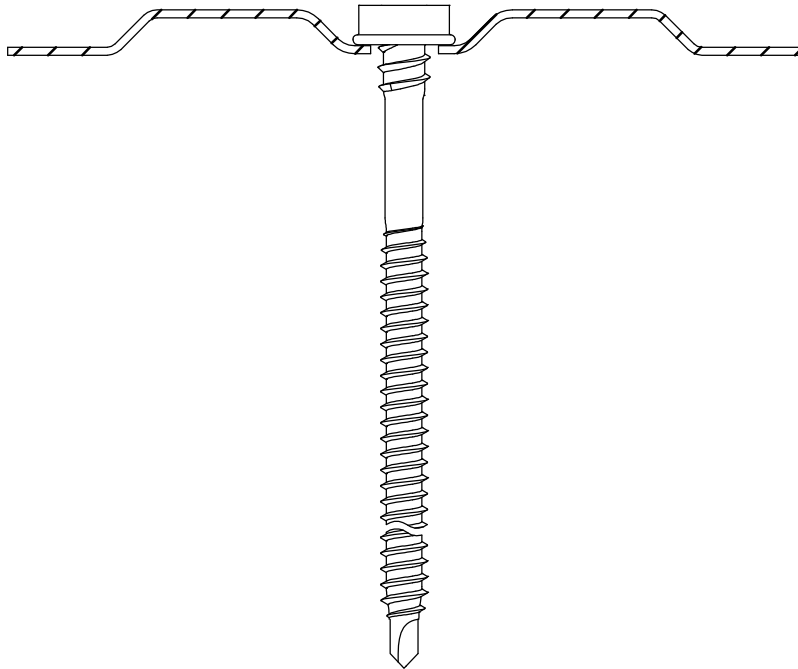

Combination:
Eurofast DVP-EF-7007H
Eurofast EDS-BZTR/BGTR 4,8 x L

Van Roij Fasteners Europe b.v.
Jan Tooropstraat 16
NL-5753 DK Deurne
copyright © 12.2015