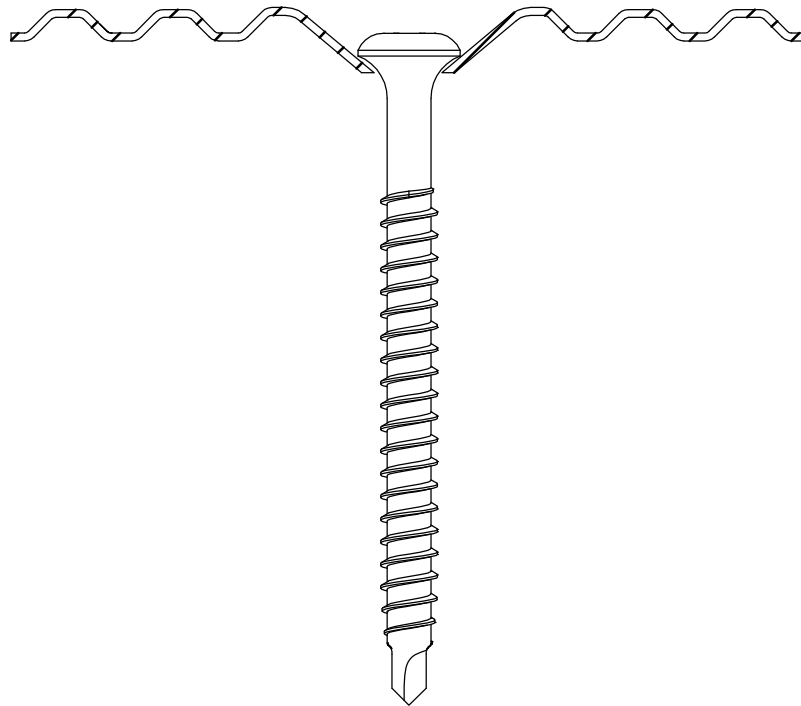

Combination:
Eurofast DVP-EF-7007D
Eurofast EDS-SRB 4,8 x L

Van Roij Fasteners Europe b.v.
Jan Tooropstraat 16
NL-5753 DK Deurne
copyright © 12.2015