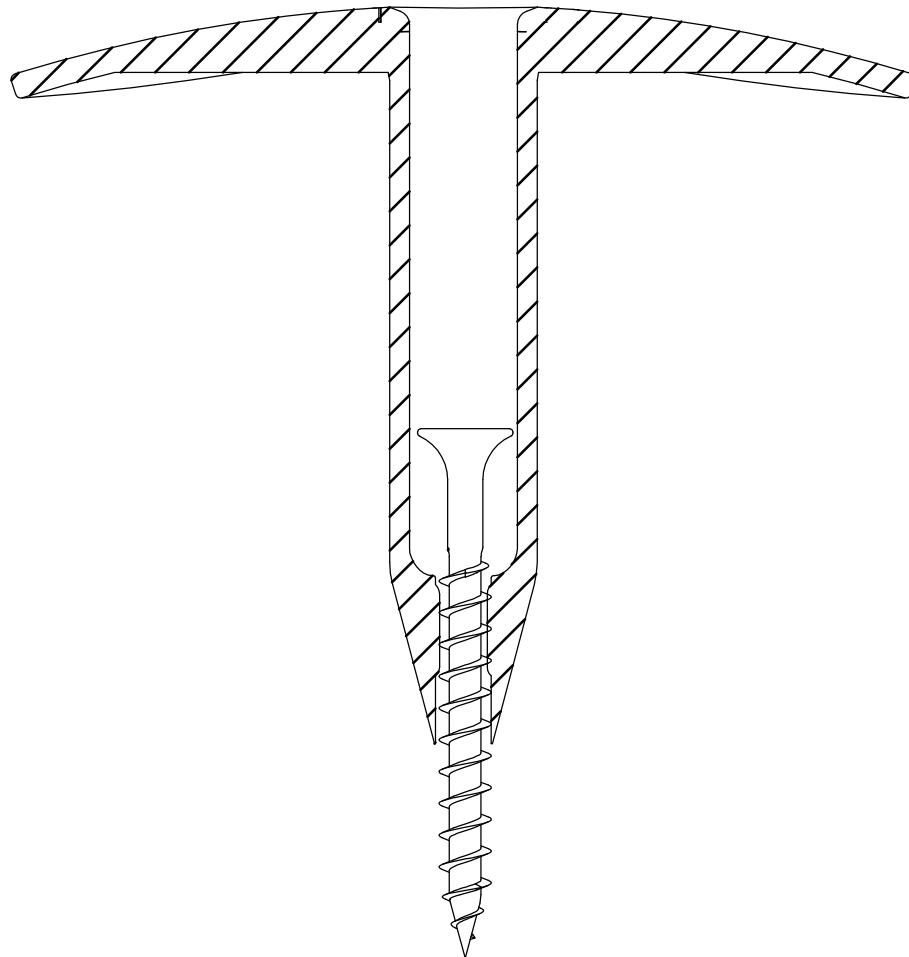

Van Roij Fasteners Europe b.v.
Jan Tooropstraat 16
NL-5753 DK Deurne
copyright © 12.2015

Eurofast EDS-H
5,0 x L

Eurofast
BIO-45-L

Combination:
Eurofast BIO-45-L
Eurofast EDS-H 5,0 x L

Van Roij Fasteners Europe b.v.
Jan Tooropstraat 16
NL-5753 DK Deurne
copyright © 12.2015