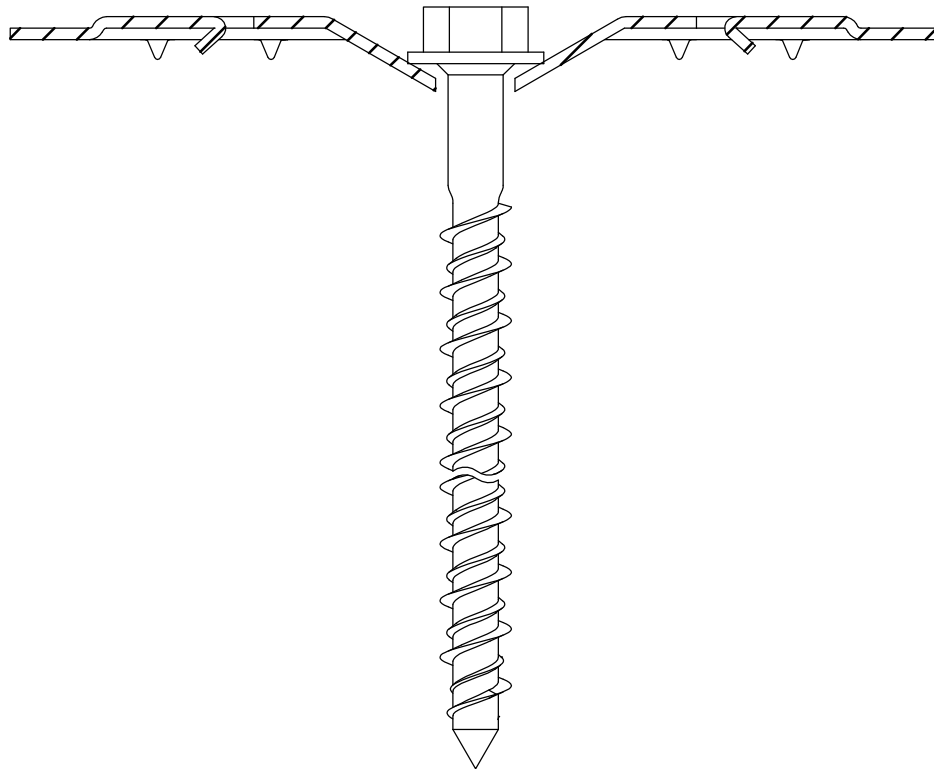

**Eurofast DFCF
6,3 x L**

**Eurofast
DVP-EF-5010D**

Combination:
Eurofast DVP-EF-5010D
Eurofast DFCF 6,3 x L

Van Roij Fasteners Europe b.v.
Jan Tooropstraat 16
NL-5753 DK Deurne
copyright © 12.2015

Eurofast DFCF
6,3 x L