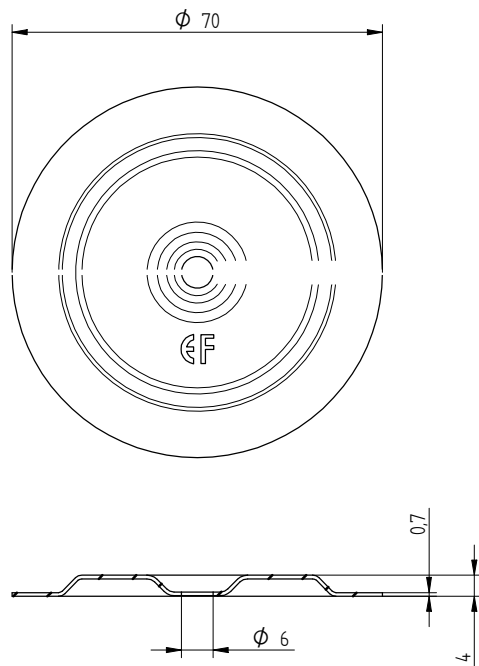

Combination:
Eurofast DVP-EF-7007N
Eurofast EDS-S 4,8 x L

Van Roij Fasteners Europe b.v.
Jan Tooropstraat 16
NL-5753 DK Deurne
copyright © 12.2015

Eurofast EDS-S
4,8 x L

Eurofast
DVP-EF-7007H

Combination:
Eurofast DVP-EF-7007H
Eurofast EDS-S 4,8 x L