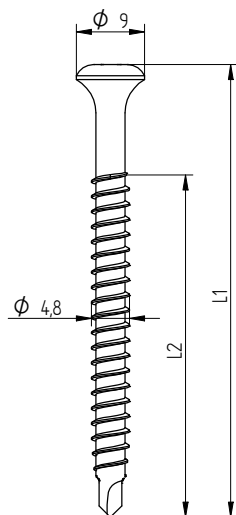

Eurofast
EDF-BAR-F

Combination:
Eurofast EDF-BAR-F 30 x 2250
Eurofast EDS-B-4,8 x L

Van Roij Fasteners Europe b.v.
Jan Tooropstraat 16
NL-5753 DK Deurne
copyright © 12.2015

Eurofast EDS-B
4,8 x L

Eurofast
DVP-K-4040H