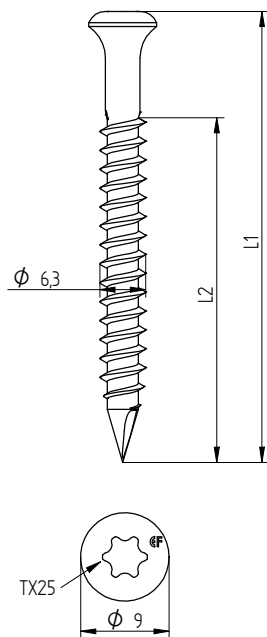

Eurofast EFHD
6,3 x L