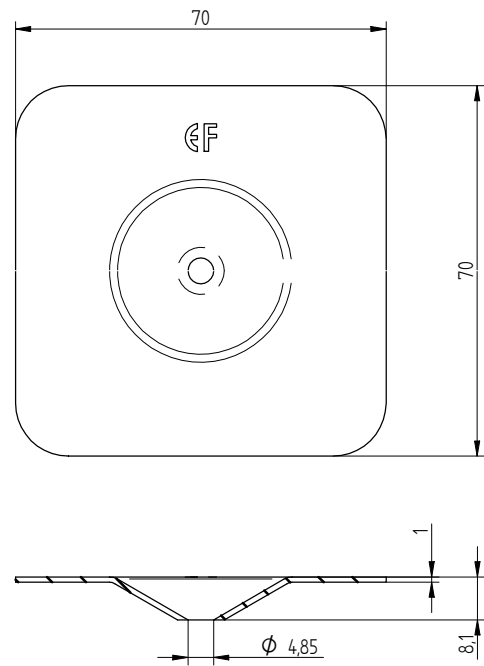

Combination:
Eurofast DVP-EF-8040D
Eurofast EDS-S 4,8 x L

Van Roij Fasteners Europe b.v.
Jan Tooropstraat 16
NL-5753 DK Deurne
copyright © 12.2015

Eurofast EDS-S
4,8 x L

Eurofast
DVP-EF-7070D

Combination:
Eurofast DVP-EF-7070D
Eurofast EDS-S 4,8 x L