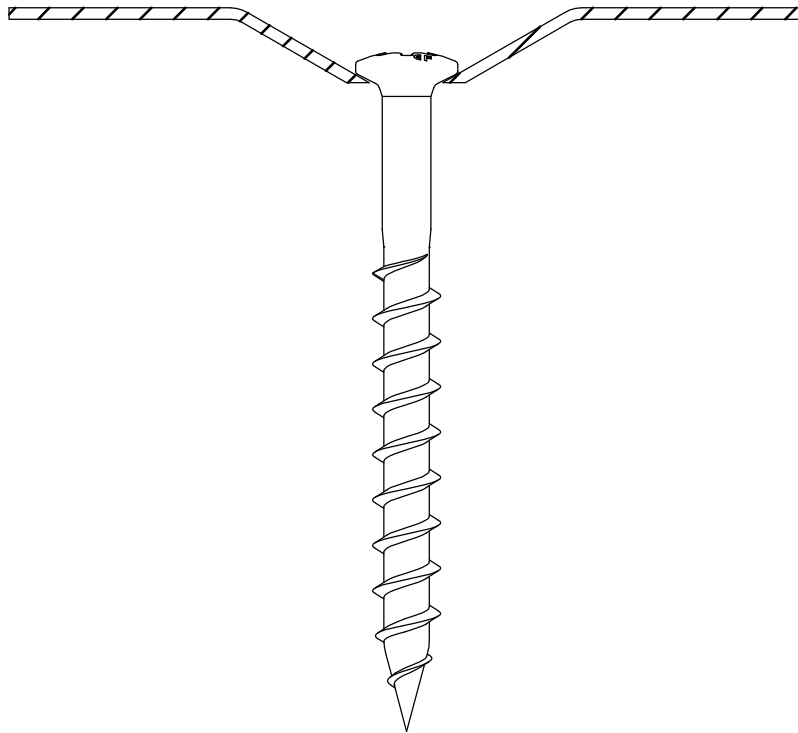

Combination:
Eurofast DVP-EF-7010D
Eurofast GBS-A2 6,0 x L

Van Roij Fasteners Europe b.v.
Jan Tooropstraat 16
NL-5753 DK Deurne
copyright © 12.2015