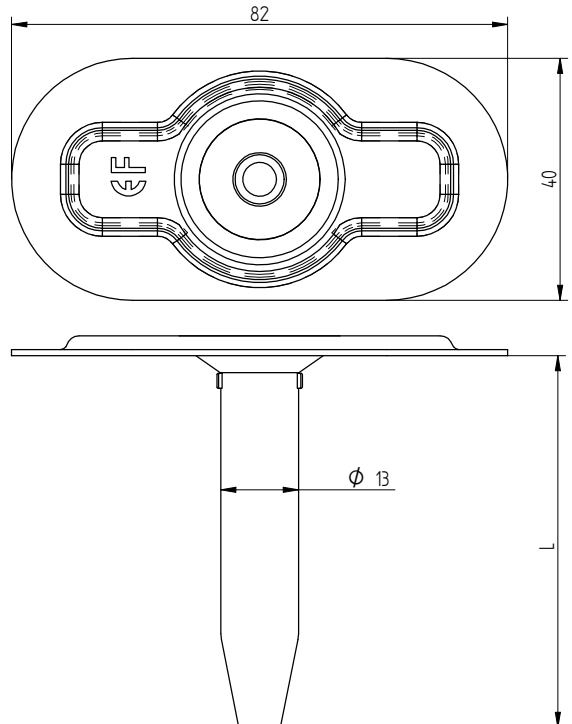

Eurofast
TLK- 45

Combination:
Eurofast TLK- 45 x L
Eurofast EDS-SRB 4,8 x L

Van Roij Fasteners Europe b.v.
Jan Tooropstraat 16
NL-5753 DK Deurne
copyright © 12.2015

Eurofast EDS-SRB
4,8 x L

TX 25

Eurofast KMT-15
Eurofast DVPKMT-8240D