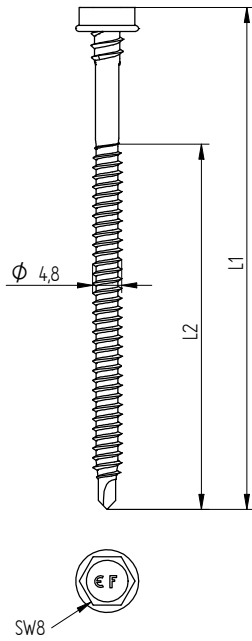

Eurofast
DVP-EF-7070D

Combination:
Eurofast DVP-EF-7070D
Eurofast EDS-BZTR/BGTR 4,8 x L

Van Roij Fasteners Europe b.v.
Jan Tooropstraat 16
NL-5753 DK Deurne
copyright © 12.2015

Eurofast EDS-BZTR/BGTR
4,8 x L