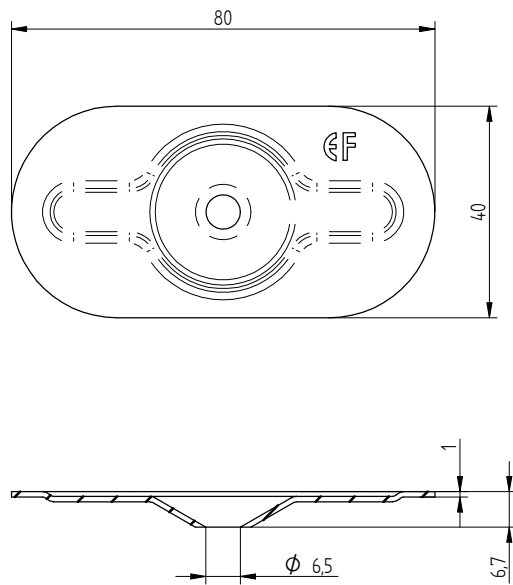

Eurofast
DVP-EF-8040D

Combination:
Eurofast DVP-EF-8040D
Eurofast EDS-BZTR/BGTR 4,8 x L

Van Roij Fasteners Europe b.v.
Jan Tooropstraat 16
NL-5753 DK Deurne
copyright © 12.2015