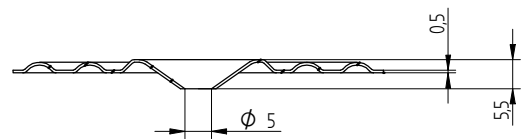

Combination:
Eurofast DVP-EF-7005N
Eurofast EDS-B-4,8 x L

Van Roij Fasteners Europe b.v.
Jan Tooropstraat 16
NL-5753 DK Deurne
copyright © 12.2015

Eurofast EDS-B
4,8 x L

Eurofast
DVP-EF-7005D

Combination:
Eurofast DVP-EF-7005D
Eurofast EDS-B-4,8 x L