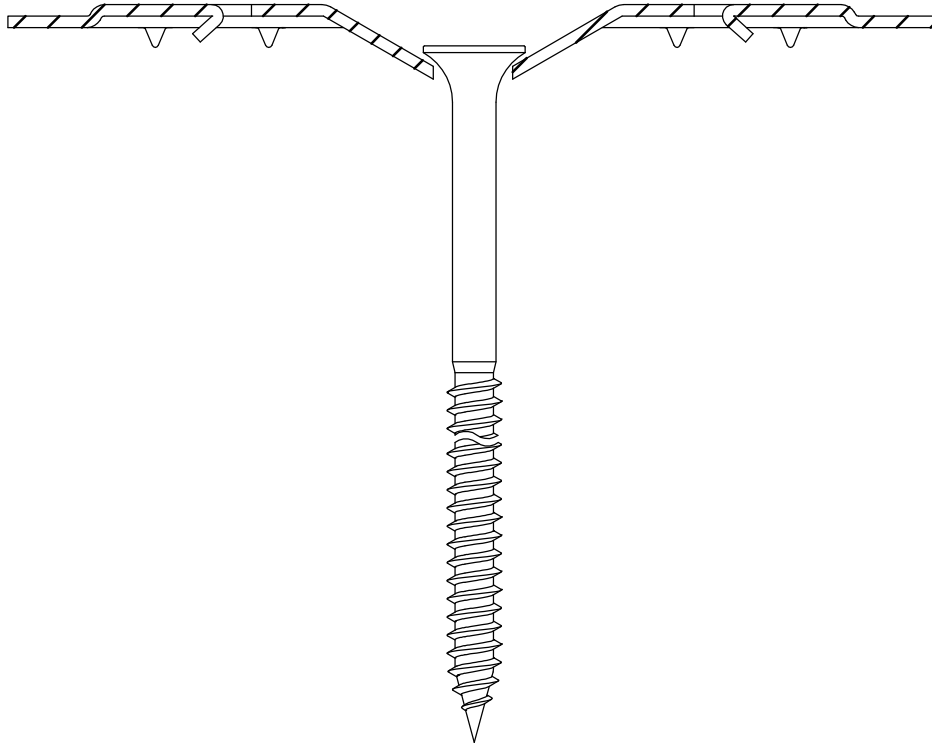

Combination:
Eurofast DVP-DFB8240D
Eurofast EDS-S 4,8 x L

Van Roij Fasteners Europe b.v.
Jan Tooropstraat 16
NL-5753 DK Deurne
copyright © 12.2015