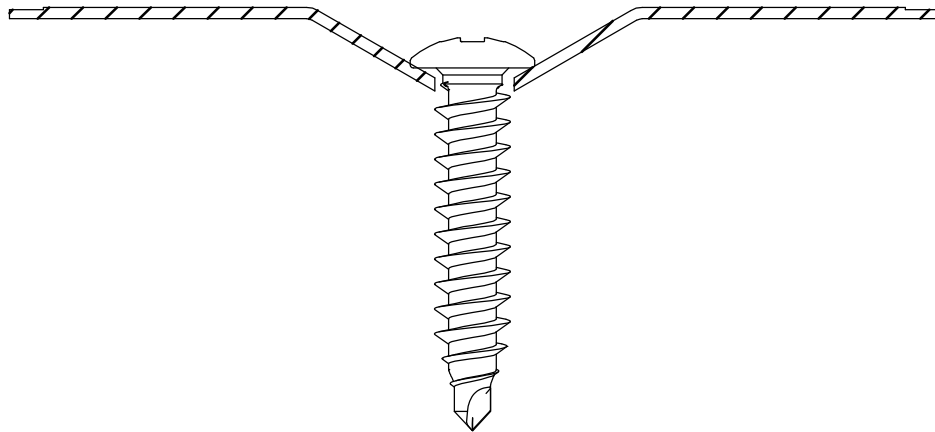

Eurofast DFHD
6,7 x 32