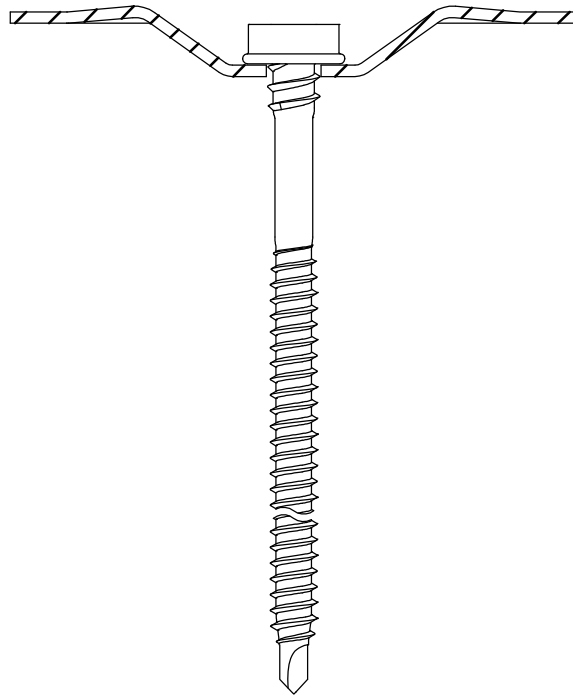

Combination:
Eurofast DVP-EF-5010DFR
Eurofast EDS-BZT/BGT 4,8 x L

Van Roij Fasteners Europe b.v.
Jan Tooropstraat 16
NL-5753 DK Deurne
copyright © 12.2015