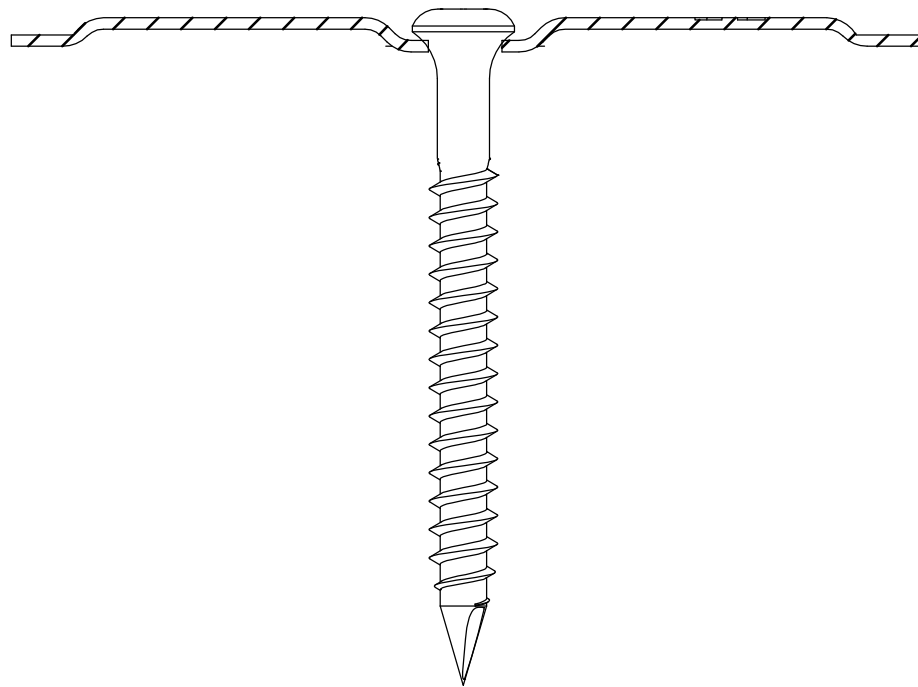

Eurofast
DVP-EF-8040 N

Combination:
Eurofast DVP-EF-8040N
Eurofast EFHD 6,3 x L

Van Roij Fasteners Europe b.v.
Jan Tooropstraat 16
NL-5753 DK Deurne
copyright © 12.2015