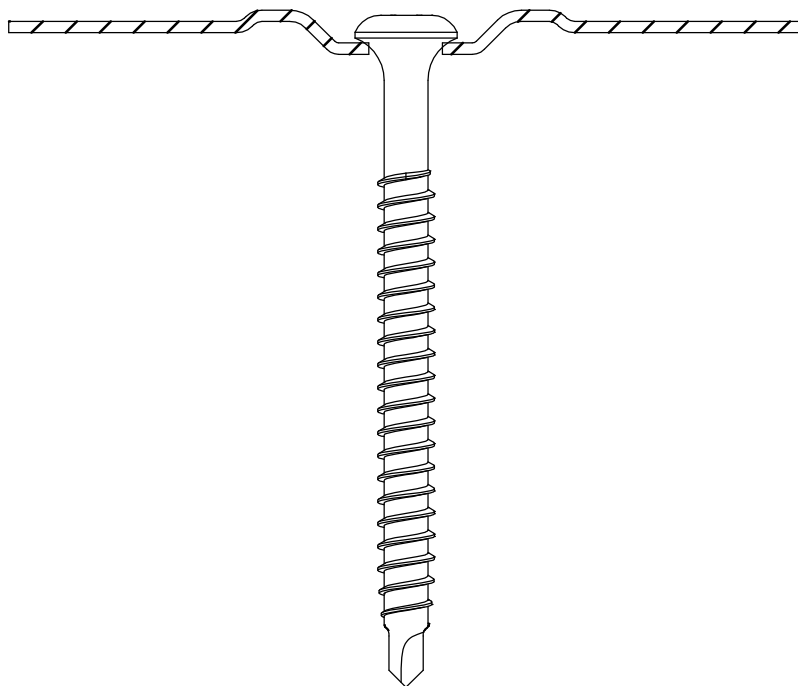

Combination:
Eurofast DVP-EF-7010N
Eurofast EDS-SRB 4,8 x L

Van Roij Fasteners Europe b.v.
Jan Tooropstraat 16
NL-5753 DK Deurne
copyright © 12.2015