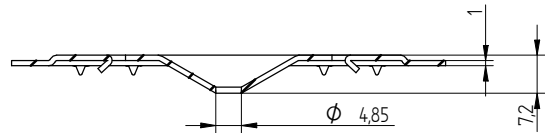

Eurofast
DVP-EFB8240D

Combination:
Eurofast DVP-EFB8240D
Eurofast EDS-B 5,5 x L

Van Roij Fasteners Europe b.v.
Jan Tooropstraat 16
NL-5753 DK Deurne
copyright © 12.2015