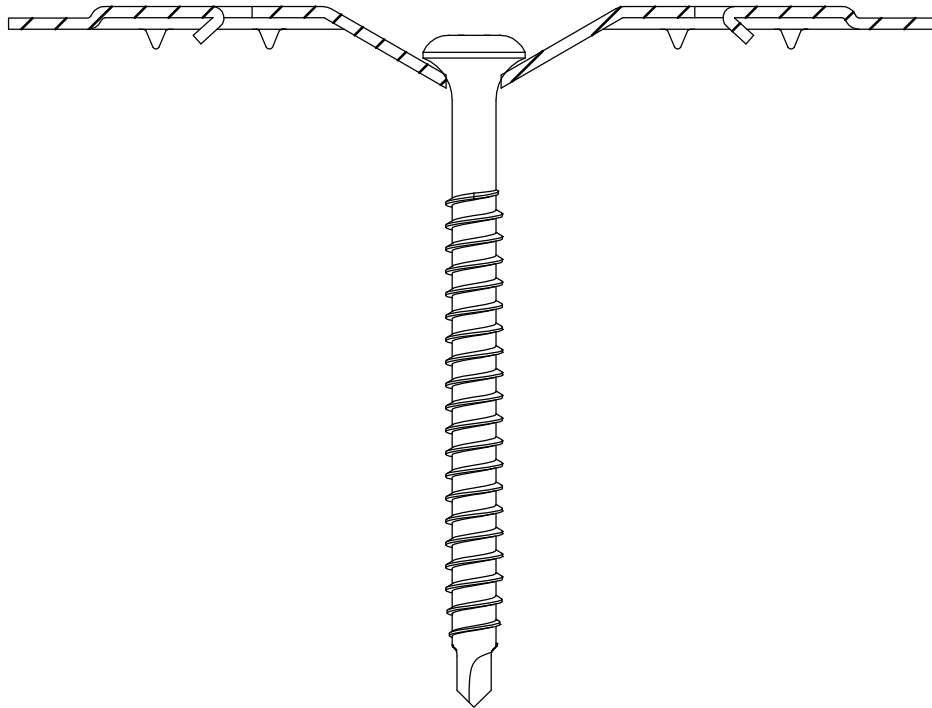

Eurofast
DVP-EFB8240D

Combination:
Eurofast DVP-EFB8240D
Eurofast EDS-SRB 4,8 x L

Van Roij Fasteners Europe b.v.
Jan Tooropstraat 16
NL-5753 DK Deurne
copyright © 12.2015