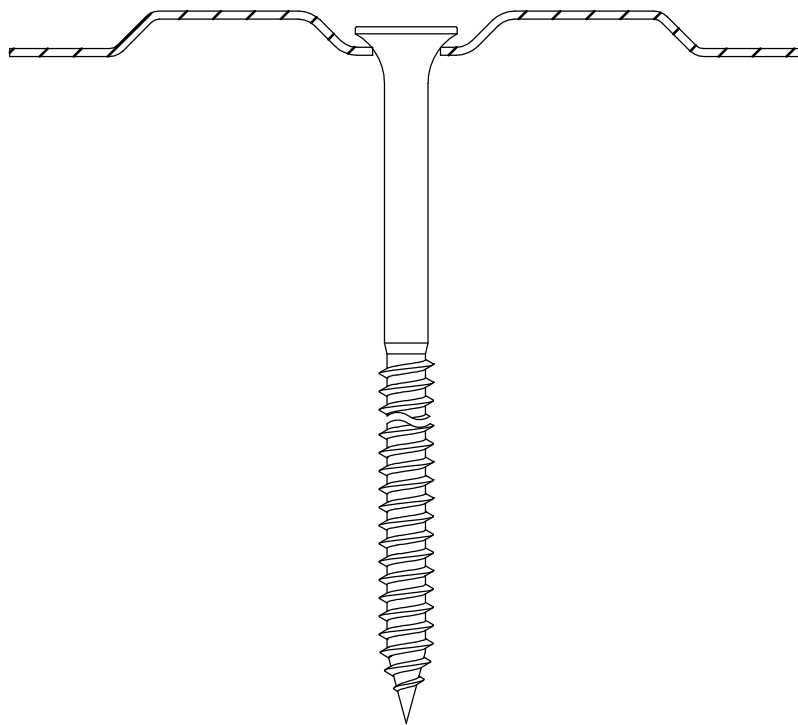

Combination:
Eurofast DVP-EF-7007H
Eurofast EDS-S 4,8 x L

Van Roij Fasteners Europe b.v.
Jan Tooropstraat 16
NL-5753 DK Deurne
copyright © 12.2015