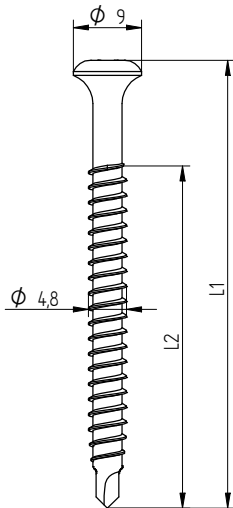

Eurofast EDS-SRB
4,8 x L

Eurofast
DVP-EFB8240D