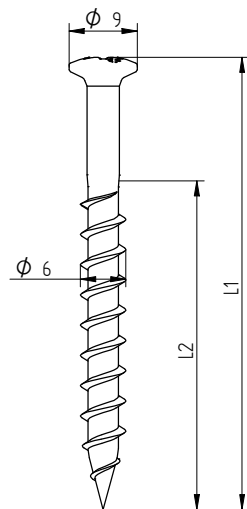

**Eurofast GBS
6,0 x L**

**Eurofast
DVP-EF-7007D**

Combination:
Eurofast DVP-EF-7007D
Eurofast GBS 6,0 x L

Van Roij Fasteners Europe b.v.
Jan Tooropstraat 16
NL-5753 DK Deurne
copyright © 12.2015

Eurofast GBS
6,0 x L