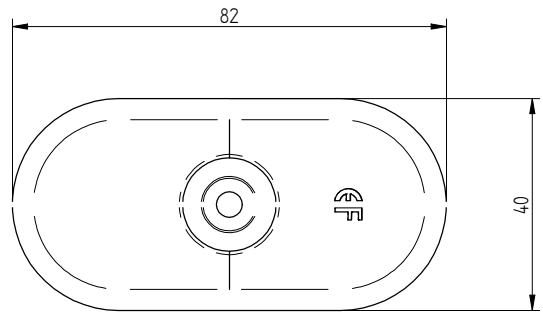

Eurofast
DVP-EF-8240XH

Combination:
Eurofast DVP-EF-8240XH
Eurofast EDS-BZT/BGT 4,8 x L

Van Roij Fasteners Europe b.v.
Jan Tooropstraat 16
NL-5753 DK Deurne
copyright © 12.2015