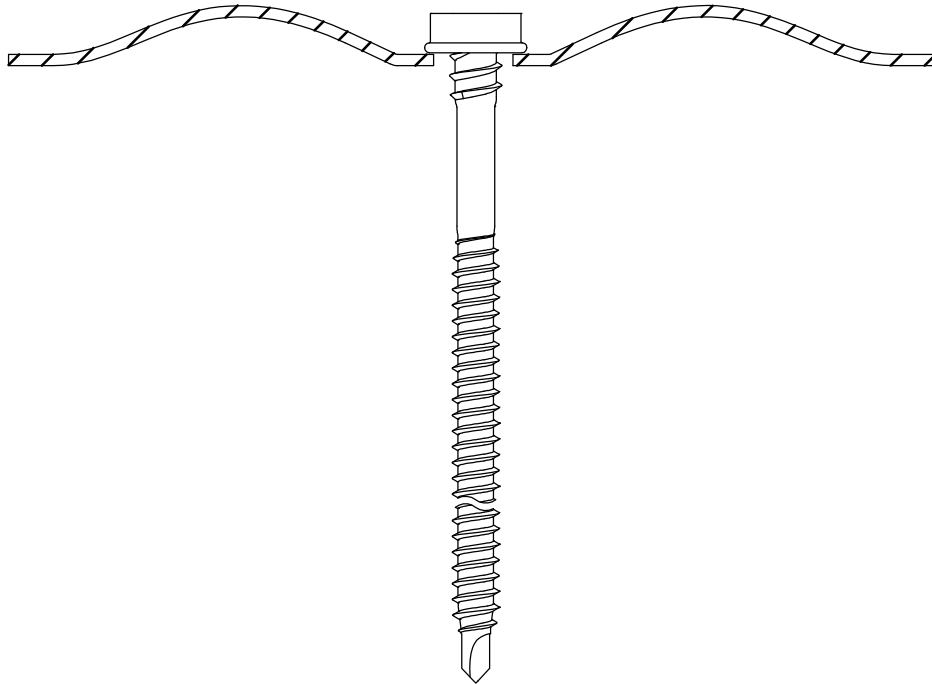

Combination:
Eurofast DVP-DF8240XH
Eurofast EDS-BZT/BGT 4,8 x L

Van Roij Fasteners Europe b.v.
Jan Tooropstraat 16
NL-5753 DK Deurne
copyright © 12.2015