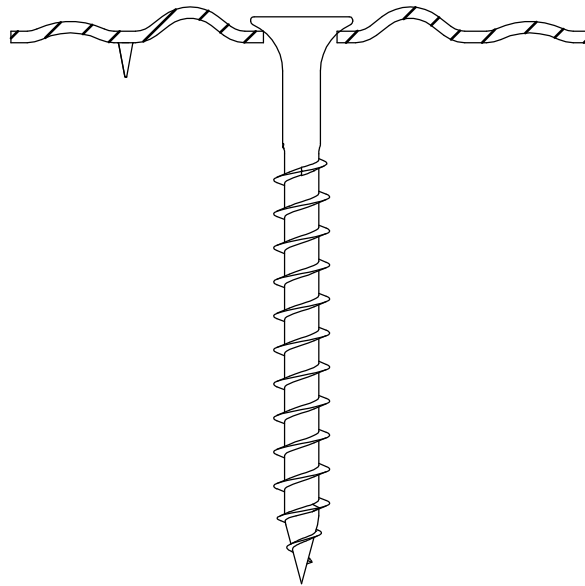

Combination:
Eurofast DVP-EFB-51NS
Eurofast EDS-H 5,0 x L

Van Roij Fasteners Europe b.v.
Jan Tooropstraat 16
NL-5753 DK Deurne
copyright © 12.2015