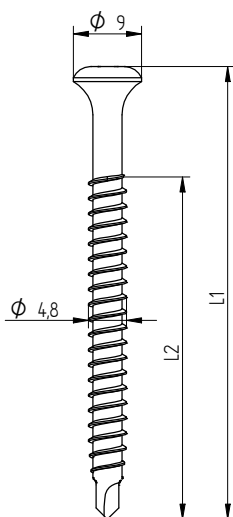

Eurofast EDS-B
4,8 x L