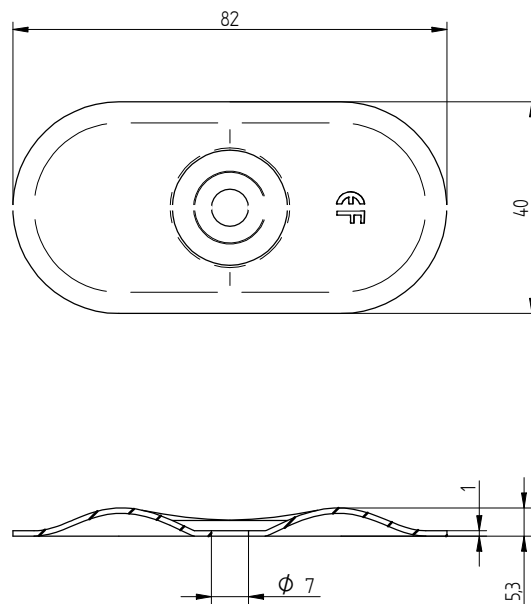

Eurofast
DVP-DFB8240D

Combination:
Eurofast DVP-DFB8240D
Eurofast EDS-B 5,5 x L

Van Roij Fasteners Europe b.v.
Jan Tooropstraat 16
NL-5753 DK Deurne
copyright © 12.2015

Eurofast EDS-B
5,5 x L

Eurofast
DVP-DF8240XH