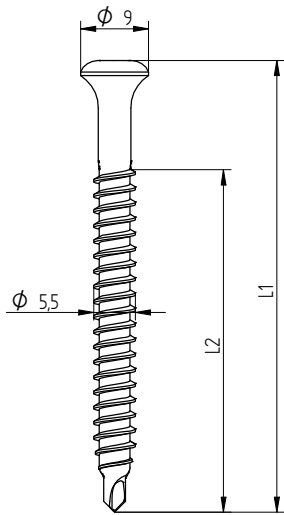

Eurofast EDS-B
5,5 x L

Eurofast
DVP-EF-8040D