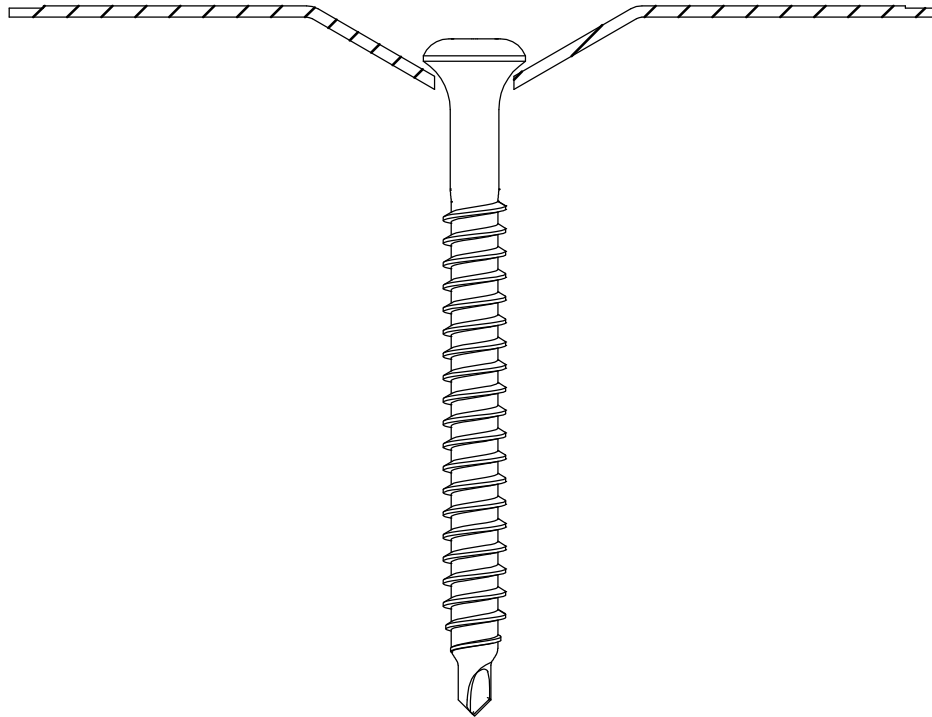

Van Roij Fasteners Europe b.v.
Jan Tooropstraat 16
NL-5753 DK Deurne
copyright © 12.2015

Eurofast EDS-B
5,5 x L

Eurofast
DVP-DF-8240H

Combination:
Eurofst DVP-DF-8240H
Eurofast EDS-B 5,5 x L

Van Roij Fasteners Europe b.v.
Jan Tooropstraat 16
NL-5753 DK Deurne
copyright © 12.2015