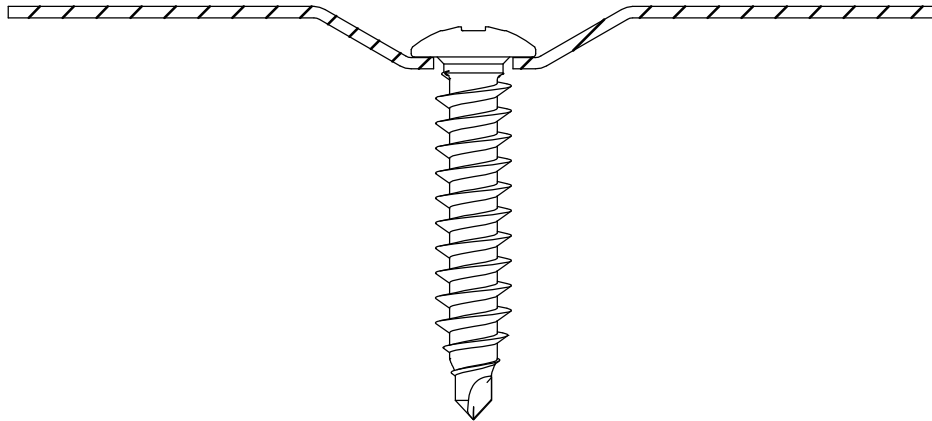

Van Roij Fasteners Europe b.v.
Jan Tooropstraat 16
NL-5753 DK Deurne
copyright © 12.2015

Eurofast DFHD
6,7 x 32

Eurofast
DVP-DF8240XH

Combination:
Eurofast DVP-DF8240XH
Eurofast DFHD 6,7 x 32

Van Roij Fasteners Europe b.v.
Jan Tooropstraat 16
NL-5753 DK Deurne
copyright © 12.2015