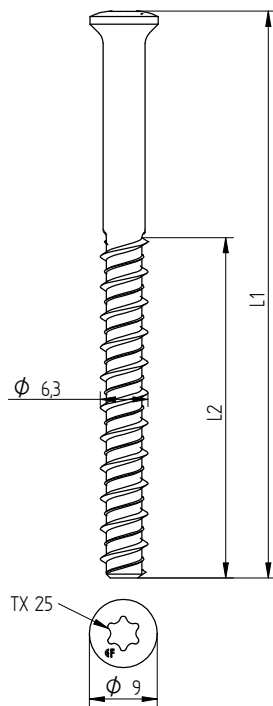

Eurofast EFR
6,3 x L

Eurofast
DVP-EF-7010N

Combination:
Eurofast DVP-EF-7010N
Eurofast EFR 6,3 x L

Van Roij Fasteners Europe b.v.
Jan Tooropstraat 16
NL-5753 DK Deurne
copyright © 12.2015

Eurofast EFR
6,3 x L