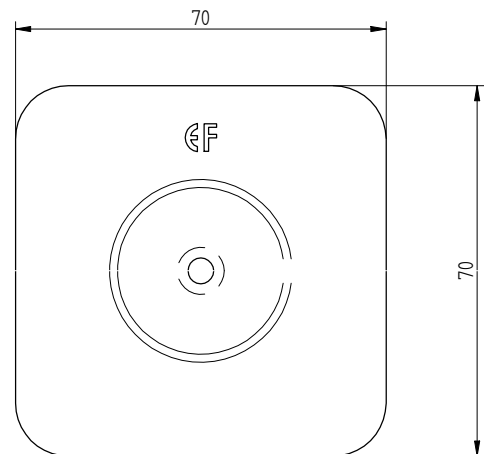

Combination:
Eurofast DVP-EF-8040D
Eurofast EDS-H 5,0 x L

Van Roij Fasteners Europe b.v.
Jan Tooropstraat 16
NL-5753 DK Deurne
copyright © 12.2015

Eurofast EDS-H
5,0 x L

PH2

Eurofast
DVP-EF-7070D

Combination:
Eurofast DVP-EF-7070D
Eurofast EDS-H 5,0 x L