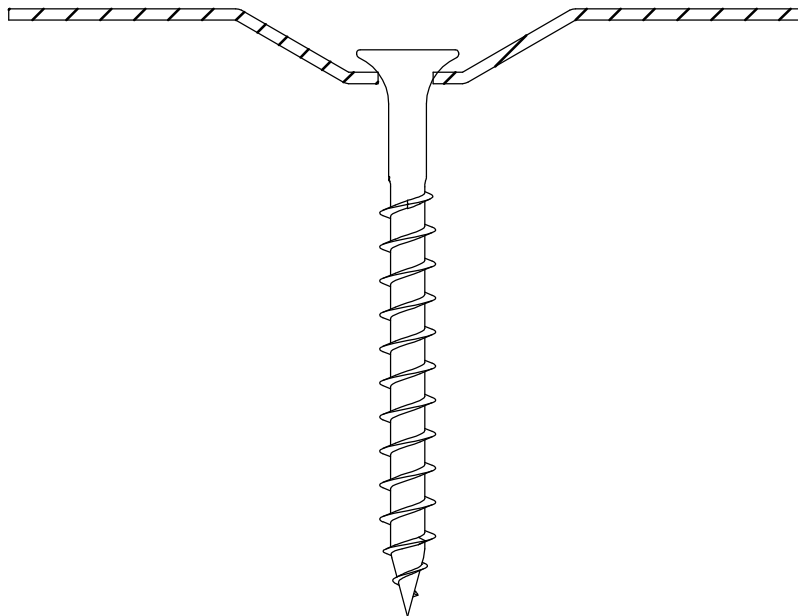

Van Roij Fasteners Europe b.v.
Jan Tooropstraat 16
NL-5753 DK Deurne
copyright © 12.2015

Eurofast EDS-H
5,0 x L

Eurofast
DVP-EF-7010N

Combination:
Eurofast DVP-EF-7010N
Eurofast EDS-H 5,0 x L

Van Roij Fasteners Europe b.v.
Jan Tooropstraat 16
NL-5753 DK Deurne
copyright © 12.2015