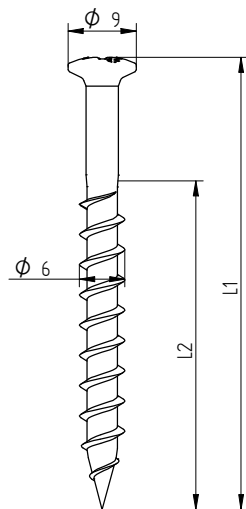

Eurofast GBS
6,0 x L

Eurofast
DVP-EF-7007N