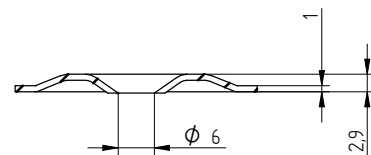

Eurofast
DVP-EF-4010N

Combination:
Eurofast DVP-EF-4010N
Eurofast EDS-S 4,8 x L

Van Roij Fasteners Europe b.v.
Jan Tooropstraat 16
NL-5753 DK Deurne
copyright © 12.2015