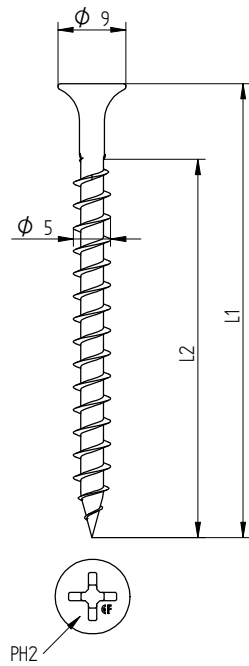

Combination:
Eurofast BIO-45-L
Eurofast EDS-H 5,0 x L

Van Roij Fasteners Europe b.v.
Jan Tooropstraat 16
NL-5753 DK Deurne
copyright © 12.2015