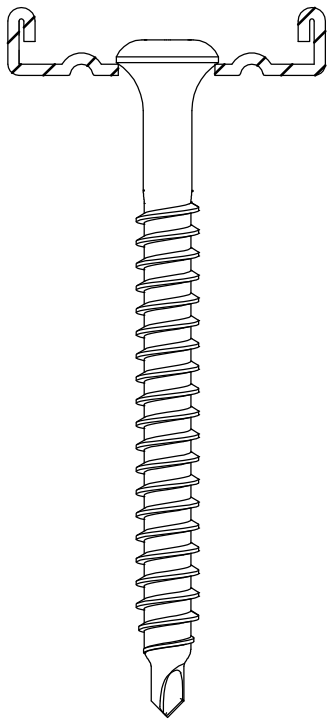

Eurofast EDS-B
5,5 x L

Eurofast KMT-15
Eurofast DVPKMT-8240D

Combination:
Eurofast KMT-15 + DVPKMT-8240D
Eurofast EDS-B 5,5 x L

Van Roij Fasteners Europe b.v.
Jan Tooropstraat 16
NL-5753 DK Deurne
copyright © 12.2015