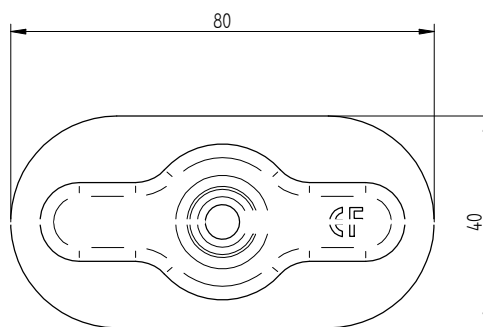

Combination:
Eurofast DVP-EF-8240D
Eurofast EDS-B 5,5 x L

Van Roij Fasteners Europe b.v.
Jan Tooropstraat 16
NL-5753 DK Deurne
copyright © 12.2015

Eurofast EDS-B
5,5 x L

Eurofast
DVP-EF-8040 N

Combination:
Eurofast DVP-EF-8040N
Eurofast EDS-B 5,5 x L