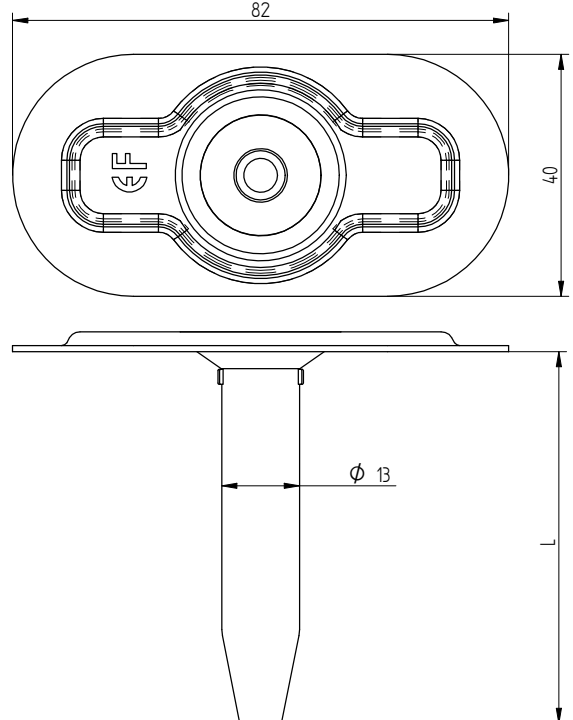

Combination:
Eurofast KMT-15 + DVPKMT-8240D
Eurofast EDS-B-4,8 x L

Van Roij Fasteners Europe b.v.
Jan Tooropstraat 16
NL-5753 DK Deurne
copyright © 12.2015