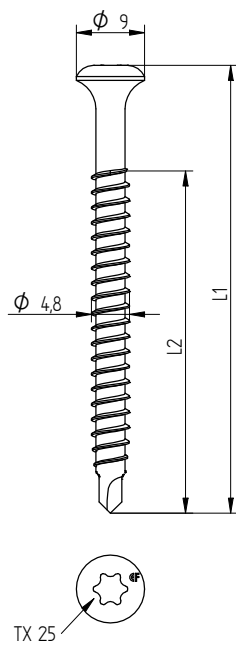

Eurofast EDS-B
4,8 x L

Eurofast
TWP-8040

Combination:
Eurofast TWP-8040
Eurofast EDS-B-4,8 x L

Van Roij Fasteners Europe b.v.
Jan Tooropstraat 16
NL-5753 DK Deurne
copyright © 12.2015

Eurofast EDS-B
4,8 x L