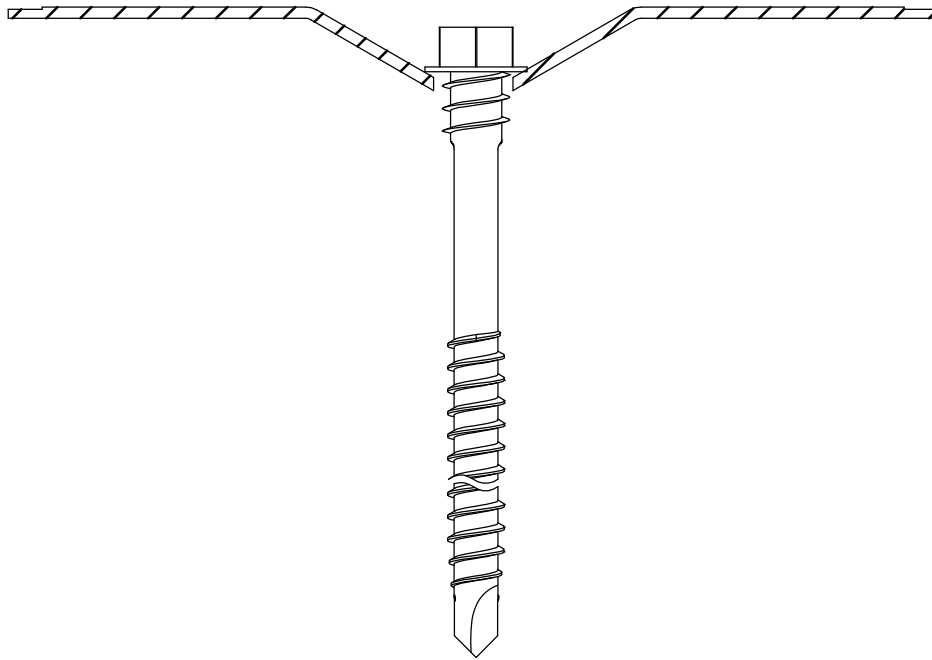

Combination:
Eurofast DVP-DF-8240D
Eurofast EDS-BZTHD/BGTHD 4,8 x L

Van Roij Fasteners Europe b.v.
Jan Tooropstraat 16
NL-5753 DK Deurne
copyright © 12.2015