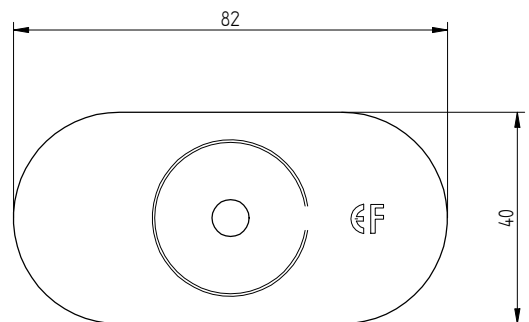

Eurofast
DVP-DF-8240D