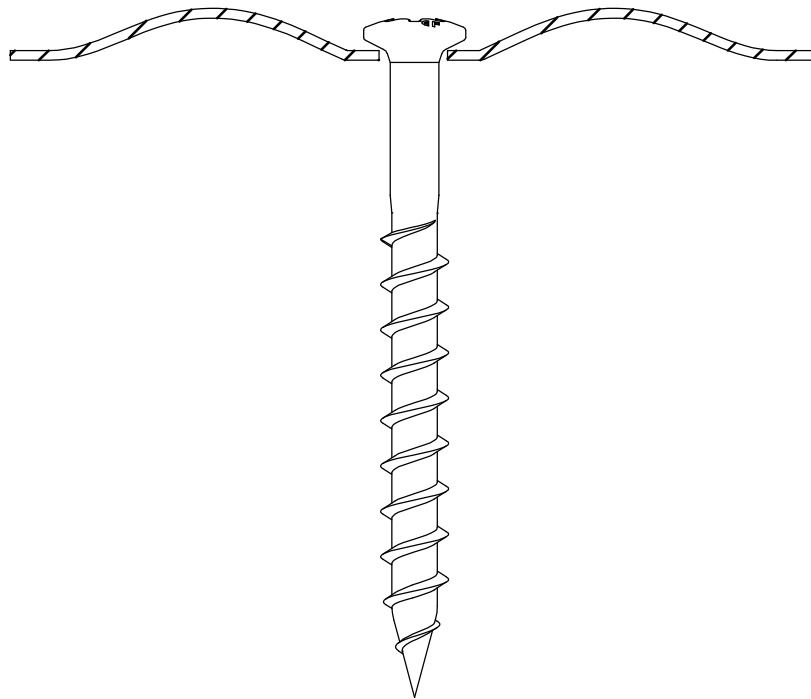

Combination:
Eurofast DVP-DF8240XH
Eurofast GBS-A2 6,0 x L

Van Roij Fasteners Europe b.v.
Jan Tooropstraat 16
NL-5753 DK Deurne
copyright © 12.2015