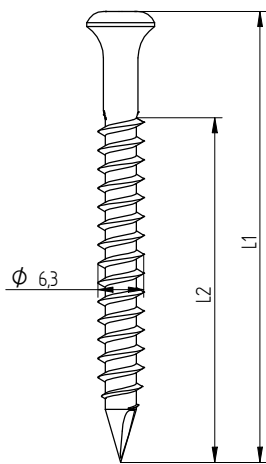

Eurofast
DVP-EF-7010D

Combination:
Eurofast DVP-EF-7010D
Eurofast EFHD 6,3 x L

Van Roij Fasteners Europe b.v.
Jan Tooropstraat 16
NL-5753 DK Deurne
copyright © 12.2015

Eurofast EFHD
6,3 x L

Eurofast
DVP-EF-7007N