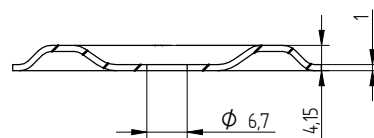

Eurofast
DVP-EF-51N

Combination:
Eurofast DVP-EF-51N
Eurofast EDS-H 5,0 x L

Van Roij Fasteners Europe b.v.
Jan Tooropstraat 16
NL-5753 DK Deurne
copyright © 12.2015