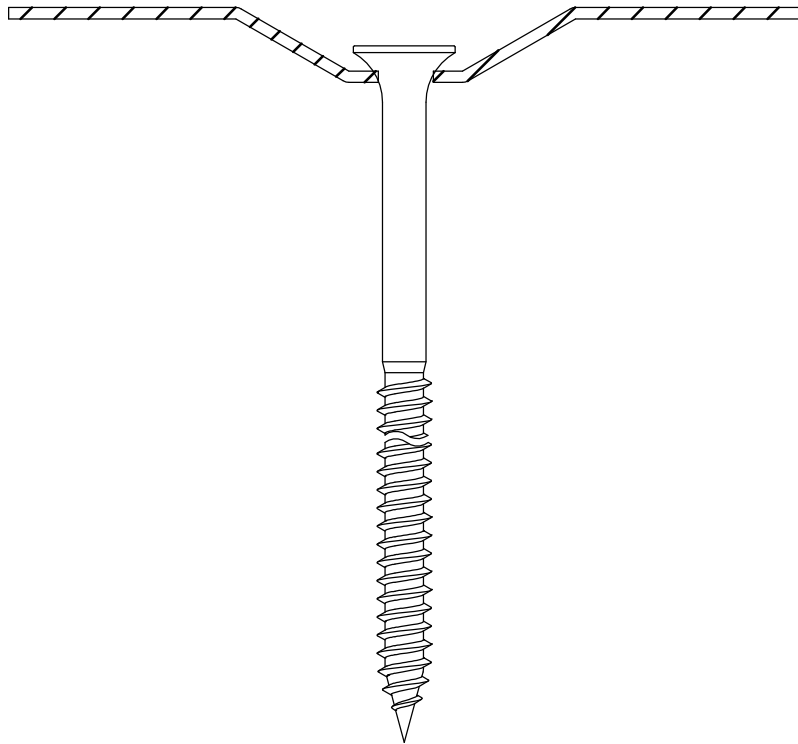

Van Roij Fasteners Europe b.v.
Jan Tooropstraat 16
NL-5753 DK Deurne
copyright © 12.2015

Eurofast EDS-S
4,8 x L

Eurofast
DVP-EF-7010N

Combination:
Eurofast DVP-EF-7010N
Eurofast EDS-S 4,8 x L

Van Roij Fasteners Europe b.v.
Jan Tooropstraat 16
NL-5753 DK Deurne
copyright © 12.2015