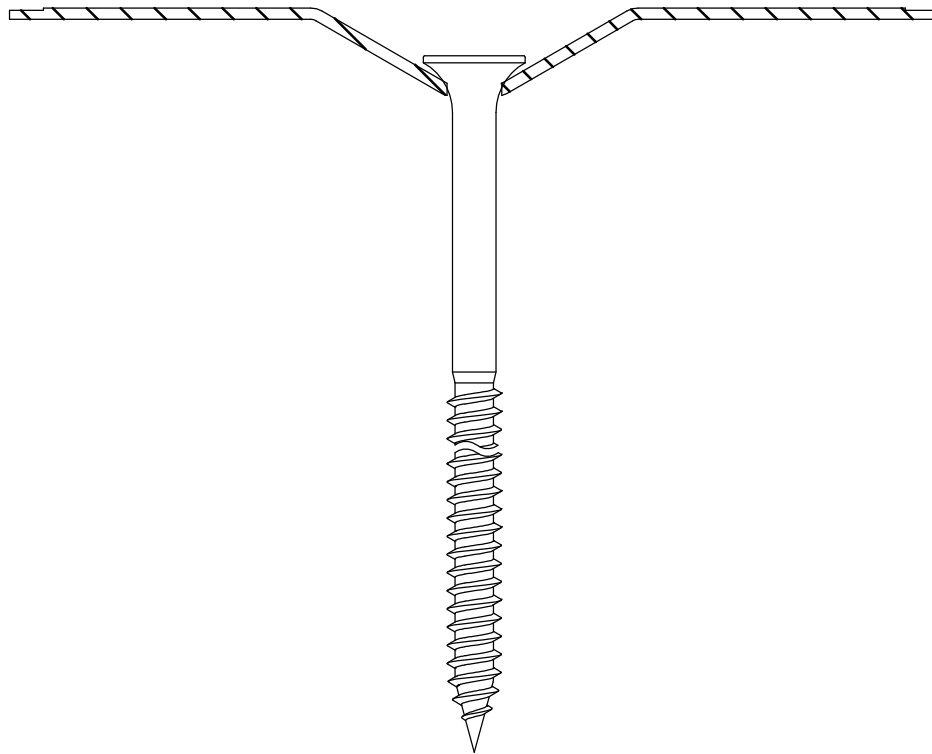

Van Roij Fasteners Europe b.v.
Jan Tooropstraat 16
NL-5753 DK Deurne
copyright © 12.2015

Eurofast EDS-S
4,8 x L

Eurofast
DVP-EF-8240XH

Combination:
Eurofast DVP-EF-8240XH
Eurofast EDS-S 4,8 x L

Van Roij Fasteners Europe b.v.
Jan Tooropstraat 16
NL-5753 DK Deurne
copyright © 12.2015