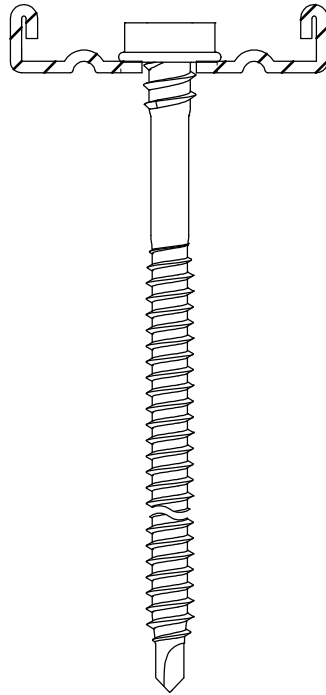

Combination:
Eurofast EDF-BAR-FB 30 x 2250
Eurofast EDS-BZTR 4,8 x L

Van Roij Fasteners Europe b.v.
Jan Tooropstraat 16
NL-5753 DK Deurne
copyright © 12.2015