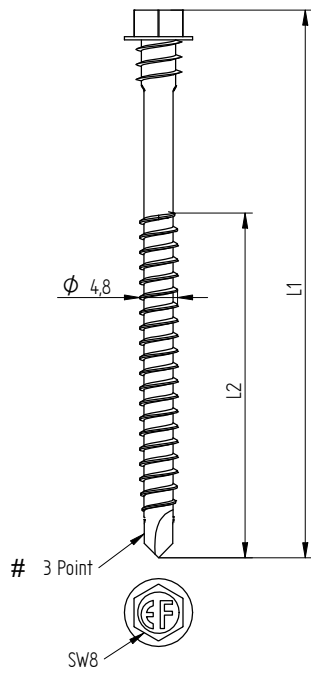

Eurofast EDS-BZTHD
4,8 x L