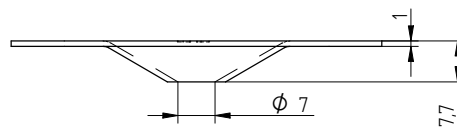

Eurofast
DVP-DF-7070D

Combination:
Eurofast DVP-DF-7070D
Eurofast GBS 6,0 x L

Van Roij Fasteners Europe b.v.
Jan Tooropstraat 16
NL-5753 DK Deurne
copyright © 12.2015