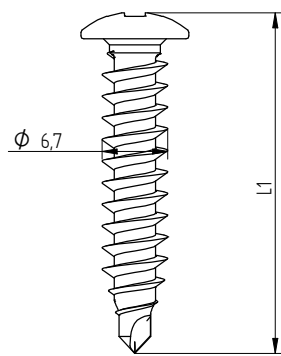

Eurofast
DVP-DF-8240H

Combination:
Eurofst DVP-DF-8240H
Eurofast DFHD 6,7 x 32

Van Roij Fasteners Europe b.v.
Jan Tooropstraat 16
NL-5753 DK Deurne
copyright © 12.2015

Eurofast DFHD
6,7 x 32

Eurofast
DVP-DF-8240D