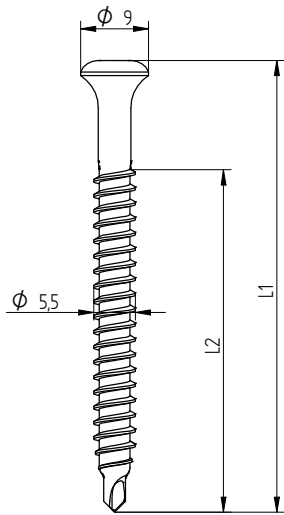

Eurofast
DVP-EF-8240XH

Combination:
Eurofast DVP-EF-8240XH
Eurofast EDS-B 5,5 x L

Van Roij Fasteners Europe b.v.
Jan Tooropstraat 16
NL-5753 DK Deurne
copyright © 12.2015

Eurofast EDS-B
5,5 x L

TX25

Eurofast
DVP-EF-8240D