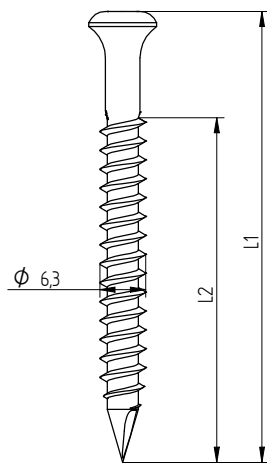

Eurofast EFHD
6,3 x L