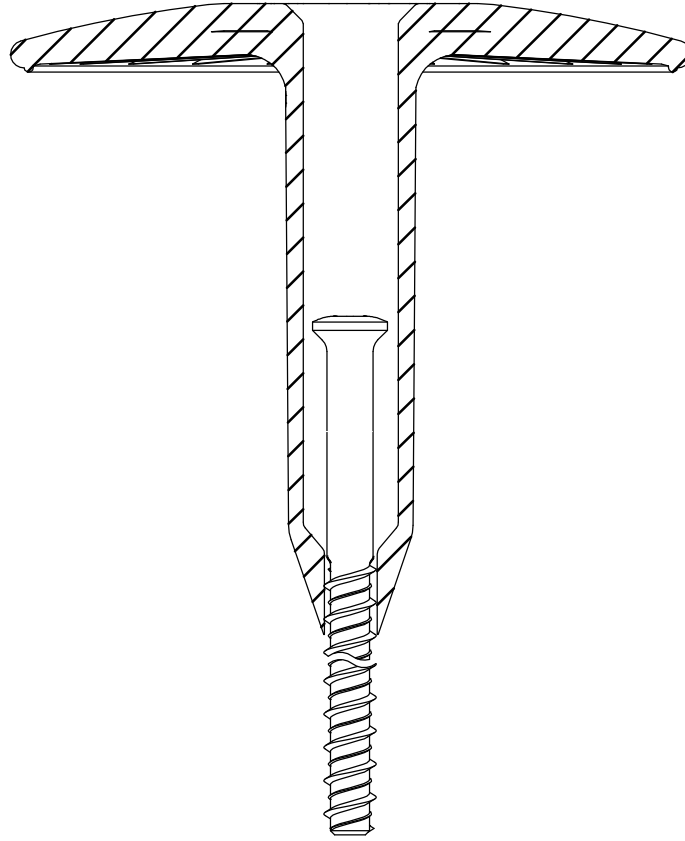

Combination:
Eurofast TLK- 75
Eurofast EFR 6,3 x L

Van Roij Fasteners Europe b.v.
Jan Tooropstraat 16
NL-5753 DK Deurne
copyright © 12.2015