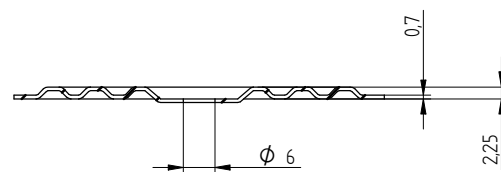

Eurofast
DVP-EF-7007N

Combination:
Eurofast DVP-EF-7007N
Eurofast EDS-B 5,5 x L

Van Roij Fasteners Europe b.v.
Jan Tooropstraat 16
NL-5753 DK Deurne
copyright © 12.2015