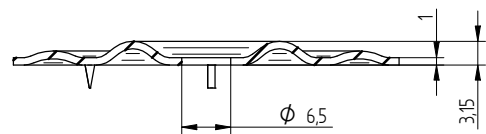

Eurofast
DVP-EFB-51NS

Combination:
Eurofast DVP-EFB-51NS
Eurofast GBS-A2 6,0 x L

Van Roij Fasteners Europe b.v.
Jan Tooropstraat 16
NL-5753 DK Deurne
copyright © 12.2015