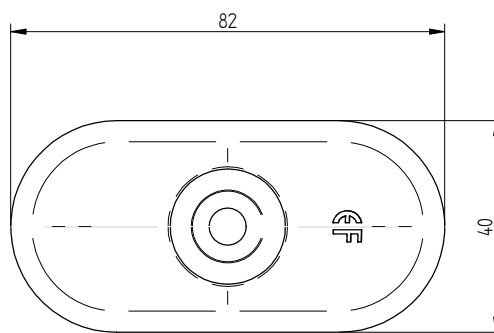

Eurofast
DVP-DF-8240H

Combination:
Eurofst DVP-DF-8240H
Eurofast EDS-H 5,0 x L

Van Roij Fasteners Europe b.v.
Jan Tooropstraat 16
NL-5753 DK Deurne
copyright © 12.2015