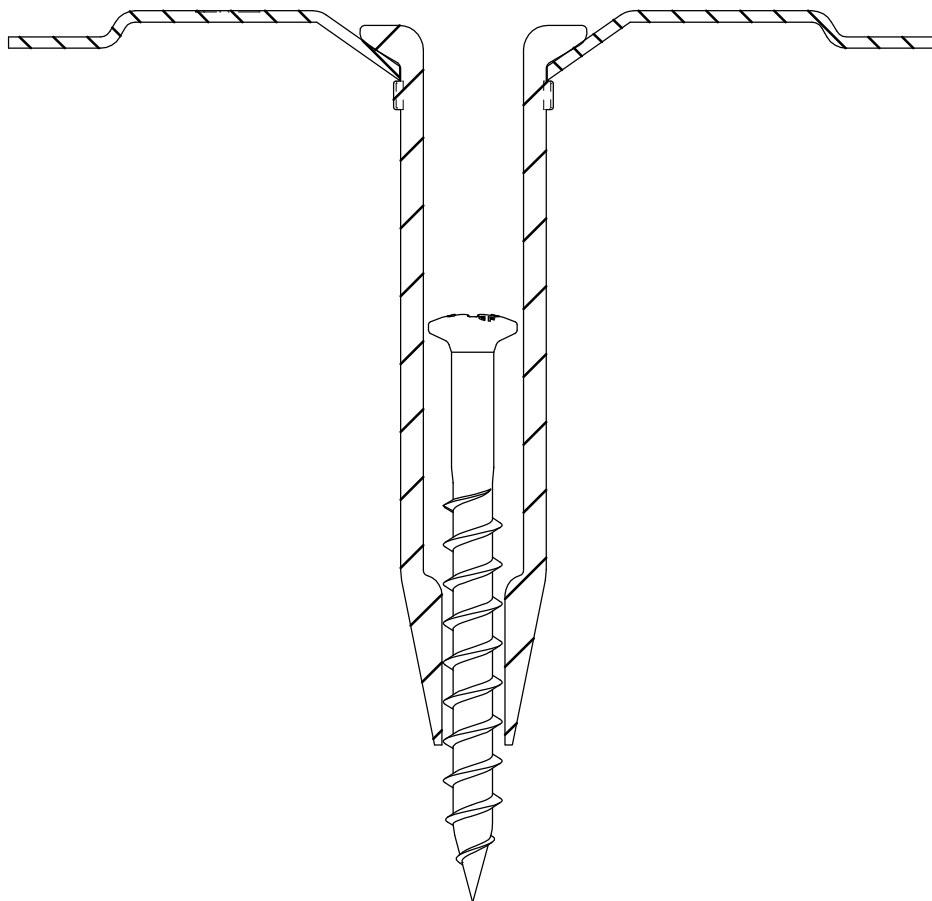

Eurofast KMT-15
Eurofast DVPKMT-8240D