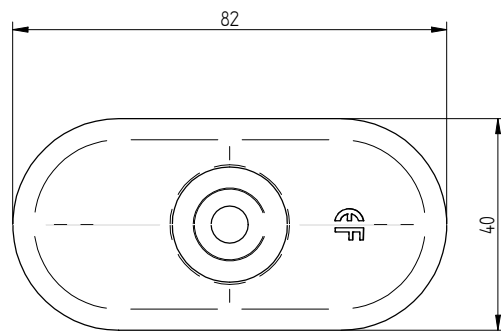

Eurofast
DVP-DF-8240H

Combination:
Eurofst DVP-DF-8240H
Eurofast EDS-B 5,5 x L

Van Roij Fasteners Europe b.v.
Jan Tooropstraat 16
NL-5753 DK Deurne
copyright © 12.2015