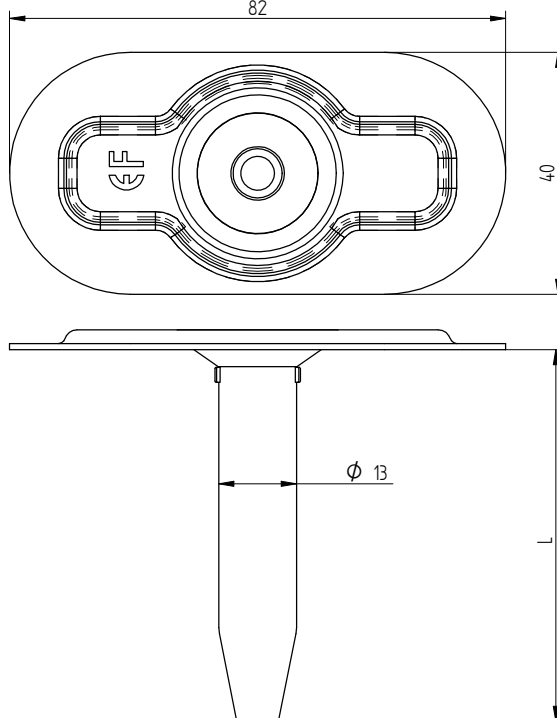

Combination:
Eurofast KMT-15 + DVPKMT-8240D
Eurofast EFHD 6,3 x L

Van Roij Fasteners Europe b.v.
Jan Tooropstraat 16
NL-5753 DK Deurne
copyright © 12.2015