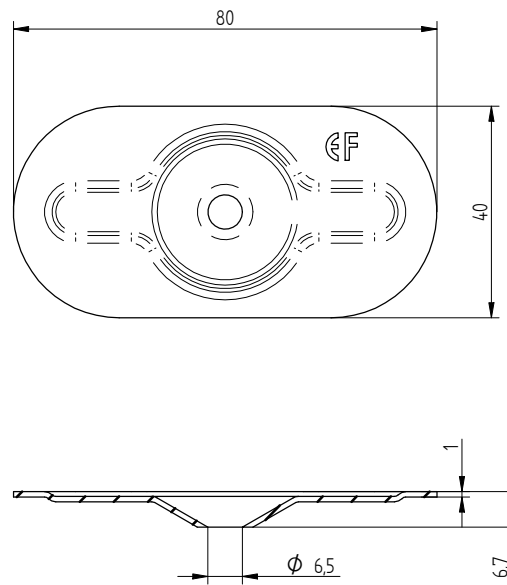

Eurofast
DVP-EF-8040 N

Combination:
Eurofast DVP-EF-8040N
Eurofast EDS-S 4,8 x L

Van Roij Fasteners Europe b.v.
Jan Tooropstraat 16
NL-5753 DK Deurne
copyright © 12.2015

Eurofast EDS-S
4,8 x L

Eurofast
DVP-EF-8040D