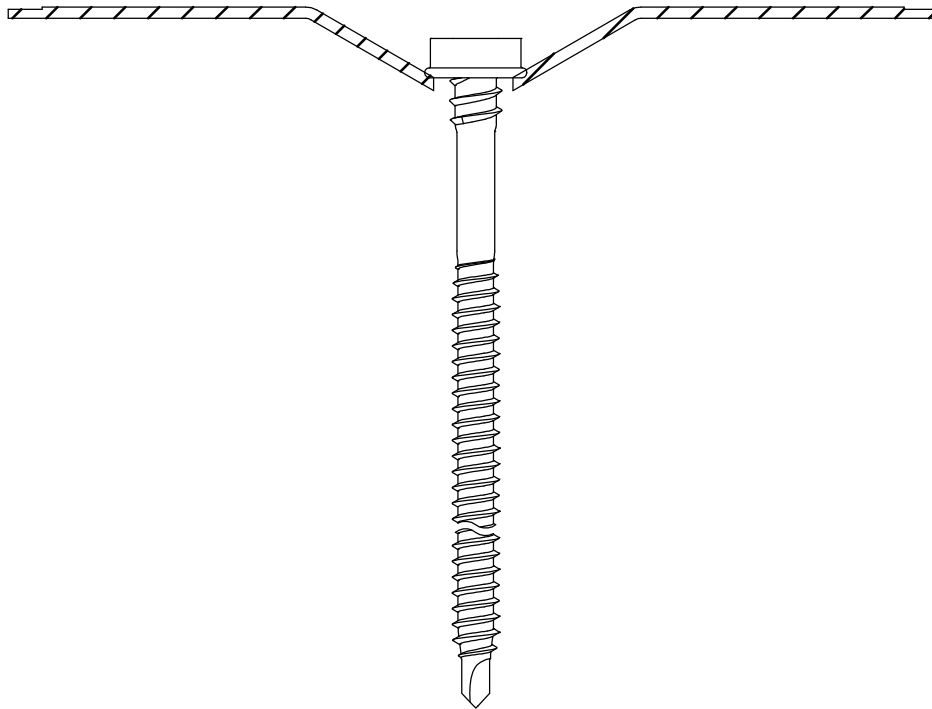

Combination:
Eurofast DVP-DF-8240D
Eurofast EDS-BZT/BGT 4,8 x L

Van Roij Fasteners Europe b.v.
Jan Tooropstraat 16
NL-5753 DK Deurne
copyright © 12.2015