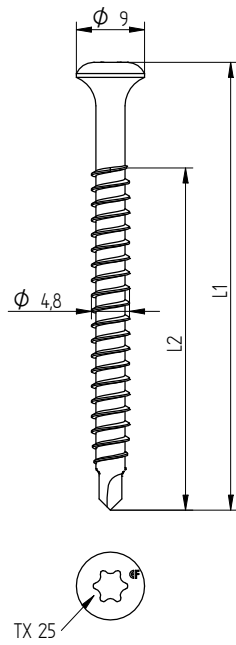

Eurofast EDS-B
4,8 x L

Eurofast
DVP-DF8240XH

Combination:
Eurofast DVP-DF8240XH
Eurofast EDS-B-4,8 x L

Van Roij Fasteners Europe b.v.
Jan Tooropstraat 16
NL-5753 DK Deurne
copyright © 12.2015

Eurofast EDS-B
4,8 x L