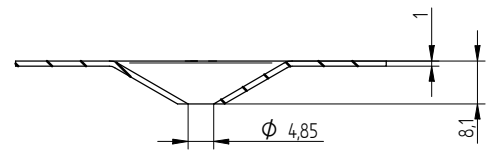

Eurofast
DVP-EF-7070D

Combination:
Eurofast DVP-EF-7070D
Eurofast EDS-BZTR/BGTR 4,8 x L

Van Roij Fasteners Europe b.v.
Jan Tooropstraat 16
NL-5753 DK Deurne
copyright © 12.2015