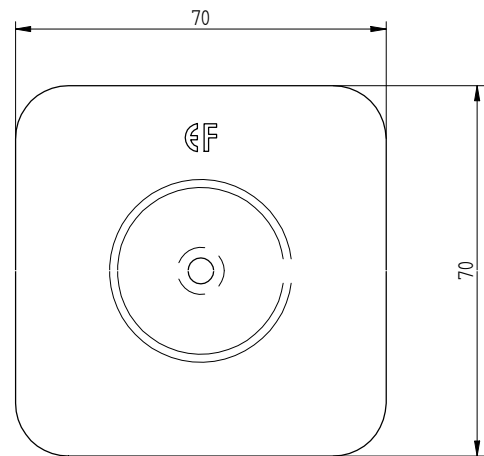

Eurofast
DVP-EF-7070D