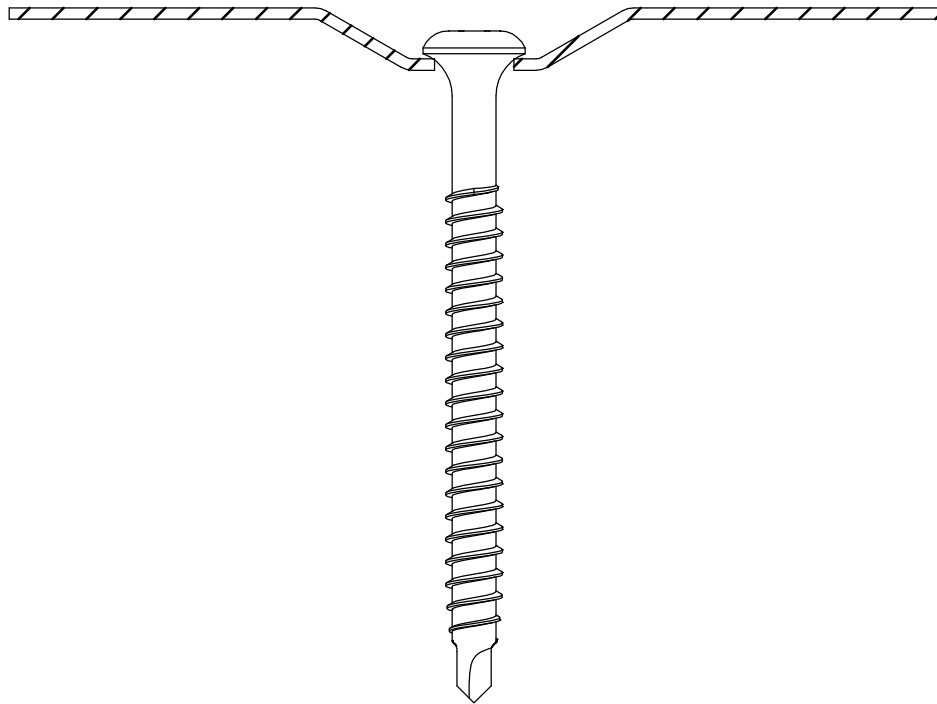

Combination:
Eurofast DVP-DF-8240R
Eurofast EDS-SRB 4,8 x L

Van Roij Fasteners Europe b.v.
Jan Tooropstraat 16
NL-5753 DK Deurne
copyright © 12.2015