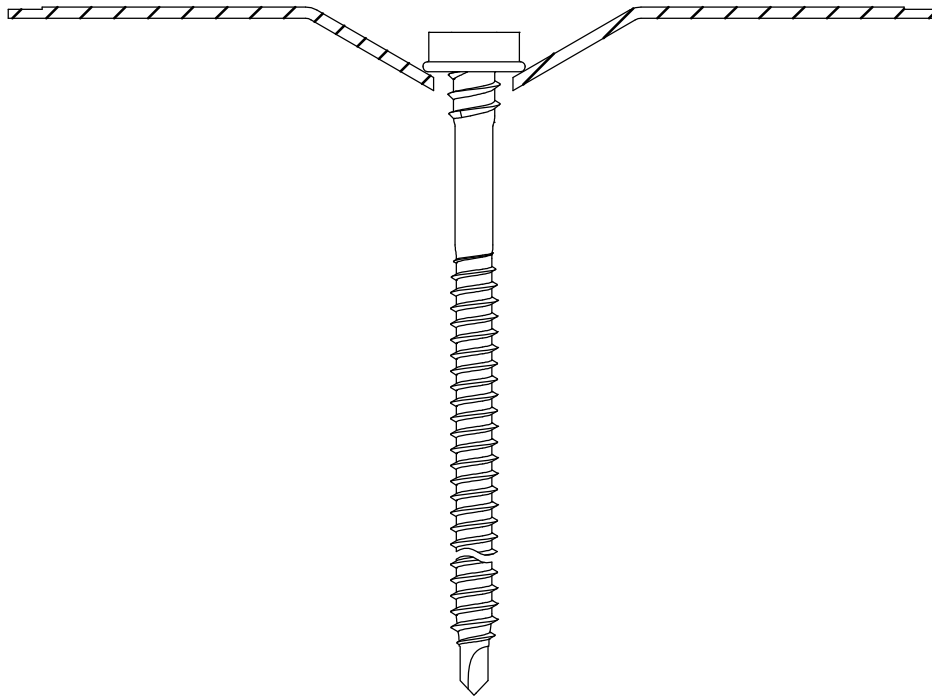

Combination:
Eurofast DVP-DF-8240D
Eurofast EDS-BZTR/BGTR 4,8 x L

Van Roij Fasteners Europe b.v.
Jan Tooropstraat 16
NL-5753 DK Deurne
copyright © 12.2015