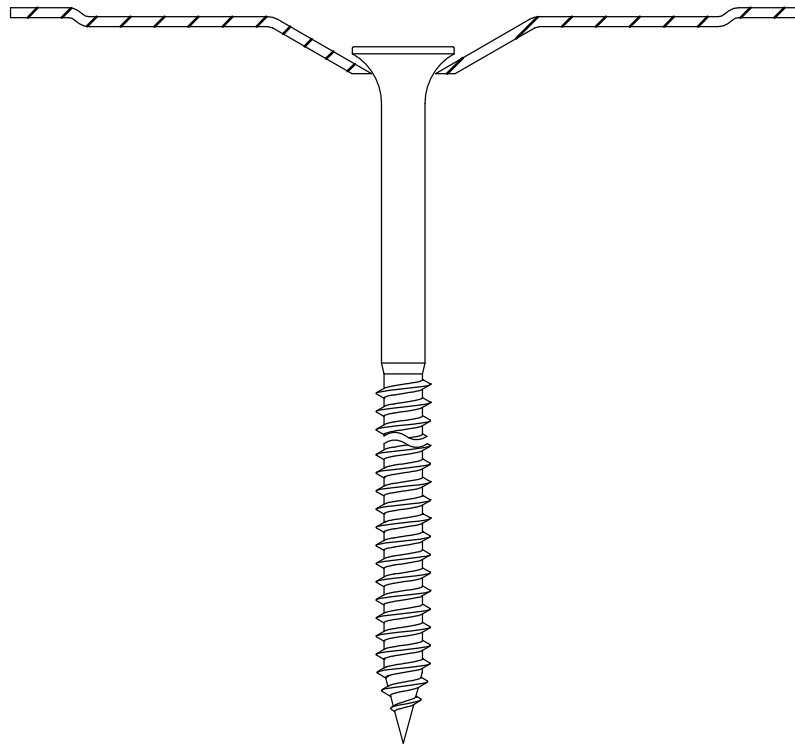

Eurofast
DVP-EF-8040D

Combination:
Eurofast DVP-EF-8040D
Eurofast EDS-S 4,8 x L

Van Roij Fasteners Europe b.v.
Jan Tooropstraat 16
NL-5753 DK Deurne
copyright © 12.2015