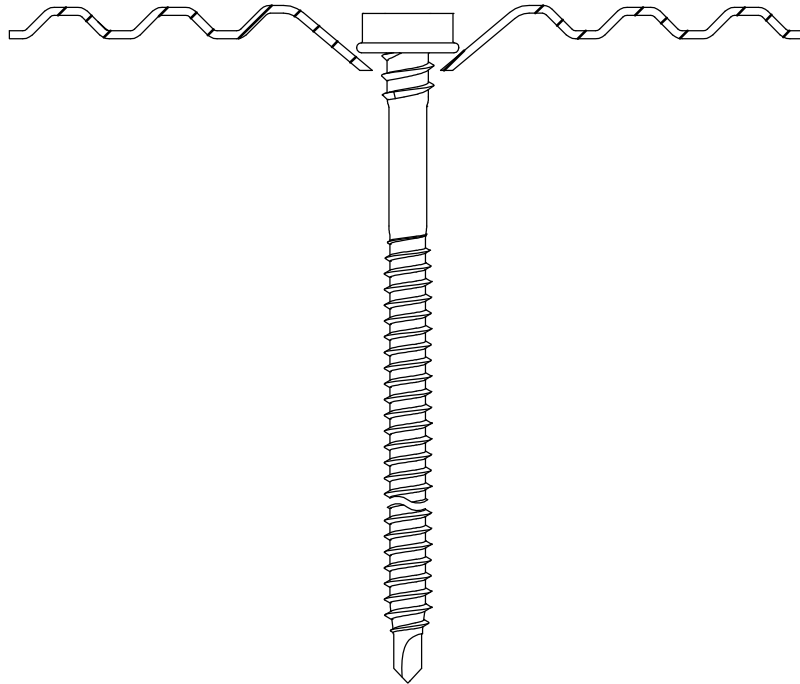

Combination:
Eurofast DVP-EF-7007D
Eurofast EDS-BZT/BGT 4,8 x L

Van Roij Fasteners Europe b.v.
Jan Tooropstraat 16
NL-5753 DK Deurne
copyright © 12.2015