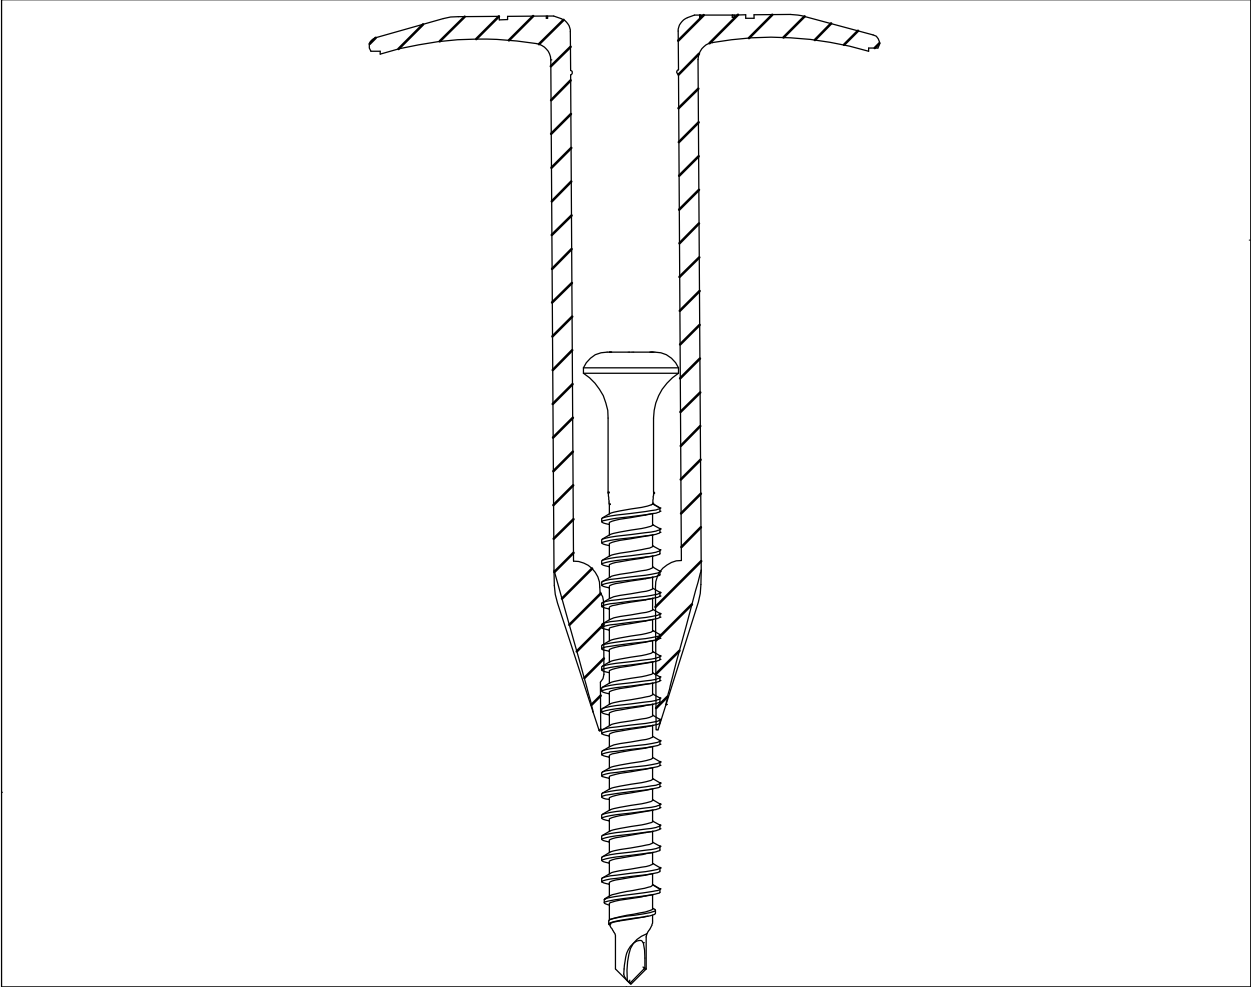

Eurofast EDS-B
5,5 x L

Eurofast
TWP-8040

Combination:
Eurofast TWP-8040
Eurofast EDS-B 5,5 x L

Van Roij Fasteners Europe b.v.
Jan Tooropstraat 16
NL-5753 DK Deurne
copyright © 12.2015

Eurofast EDS-B
5,5 x L