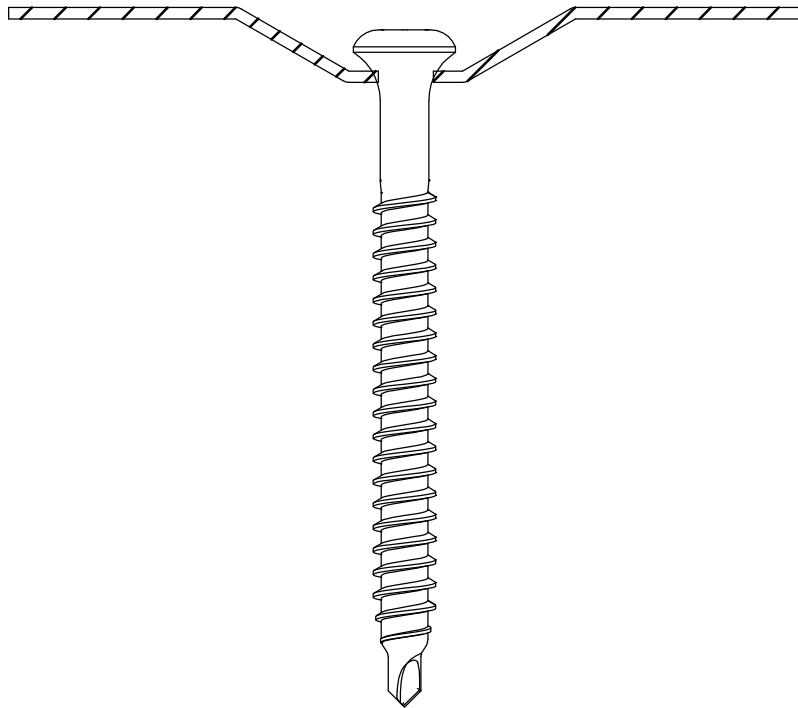

Combination:
Eurofast DVP-EF-7010DFR
Eurofast EDS-B 5,5 x L

Van Roij Fasteners Europe b.v.
Jan Tooropstraat 16
NL-5753 DK Deurne
copyright © 12.2015