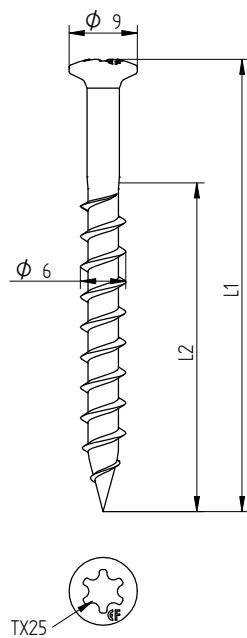

**Eurofast
GBS-8,0 x L**

**Eurofast
EDF-BAR-F**

Combination:
Eurofast EDF-BAR-F 30 x 2250
Eurofast GBS-8,0 x L

Van Roij Fasteners Europe b.v.
Jan Tooropstraat 16
NL-5753 DK Deurne
copyright © 12.2015

Eurofast GBS-A2
6,0 x L