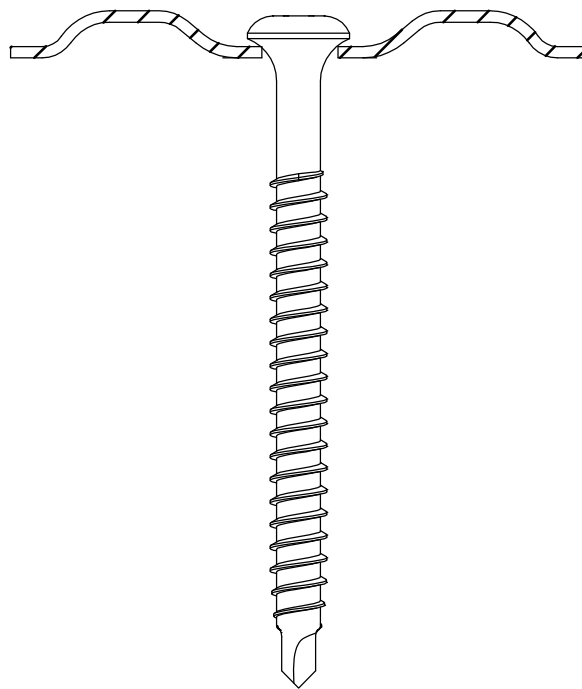

Eurofast EDS-SRB
4,8 x L

Eurofast
DVP-EF-4010N

Combination:
Eurofast DVP-EF-4010N
Eurofast EDS-SRB 4,8 x L

Van Roij Fasteners Europe b.v.
Jan Tooropstraat 16
NL-5753 DK Deurne
copyright © 12.2015

Eurofast EDS-SRB
4,8 x L