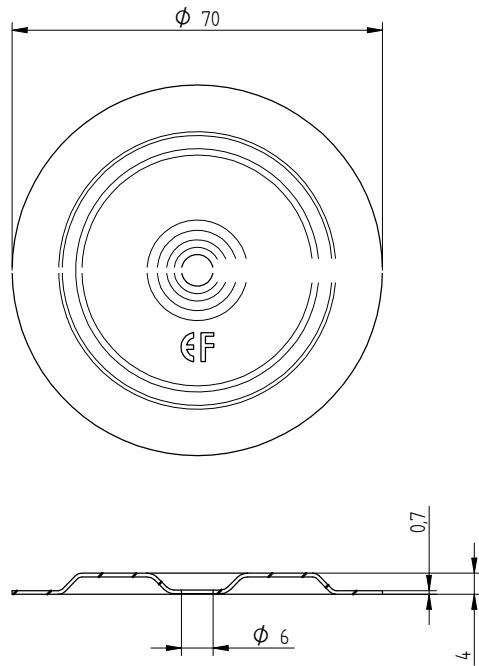

Eurofast
DVP-EF-7007H