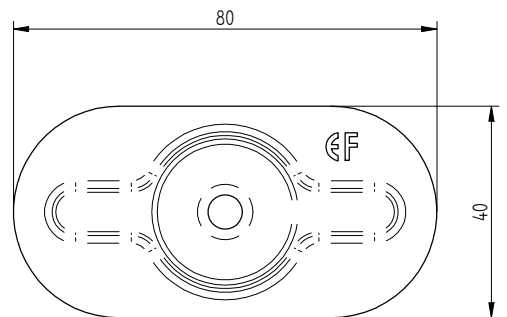

Eurofast
DVP-EF-8040 N

Combination:
Eurofast DVP-EF-8040N
Eurofast GBS-A2 6,0 x L

Van Roij Fasteners Europe b.v.
Jan Tooropstraat 16
NL-5753 DK Deurne
copyright © 12.2015

Eurofast GBS-A2
6,0 x L

Eurofast
DVP-EF-8040D