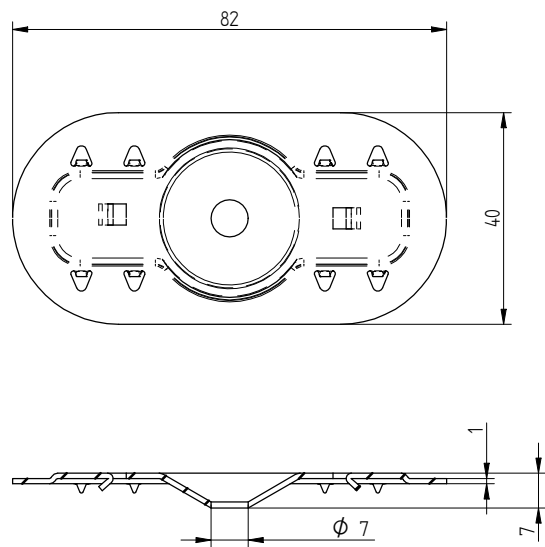

Eurofast
DVP-EF-51N

Combination:
Eurofast DVP-EF-51N
Eurofast EDS-S 4,8 x L

Van Roij Fasteners Europe b.v.
Jan Tooropstraat 16
NL-5753 DK Deurne
copyright © 12.2015

Eurofast EDS-S
4,8 x L

Eurofast
DVP-DFB8240D