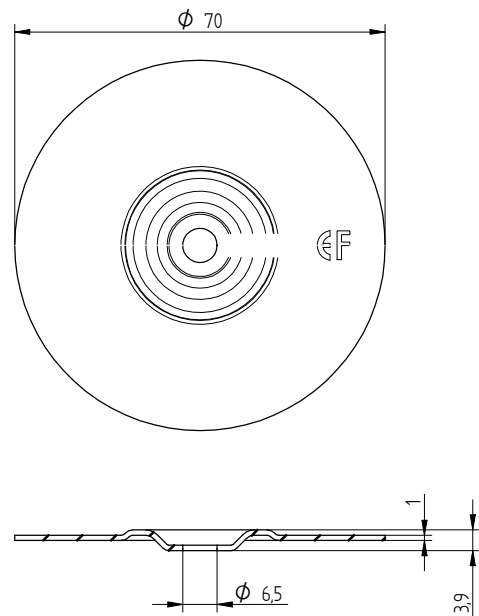

Eurofast
DVP-EF-7010N