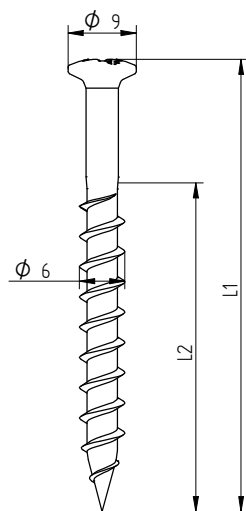

Eurofast GBS
6,0 x L