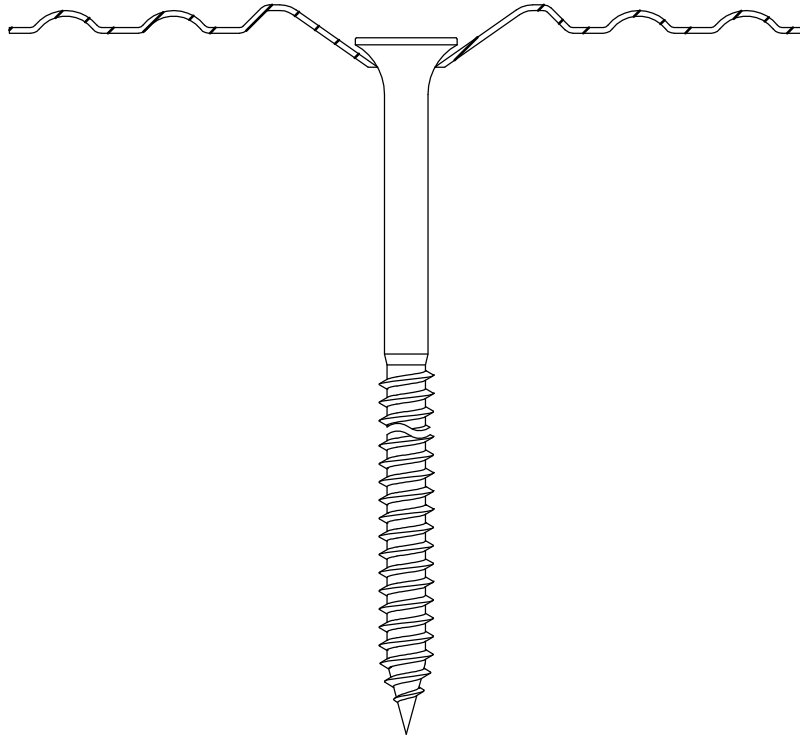

Eurofast EDS-S
4,8 x L

Eurofast
DVP-EF-7005N

Combination:
Eurofast DVP-EF-7005N
Eurofast EDS-S 4,8 x L

Van Roij Fasteners Europe b.v.
Jan Tooropstraat 16
NL-5753 DK Deurne
copyright © 12.2015

Eurofast EDS-S
4,8 x L