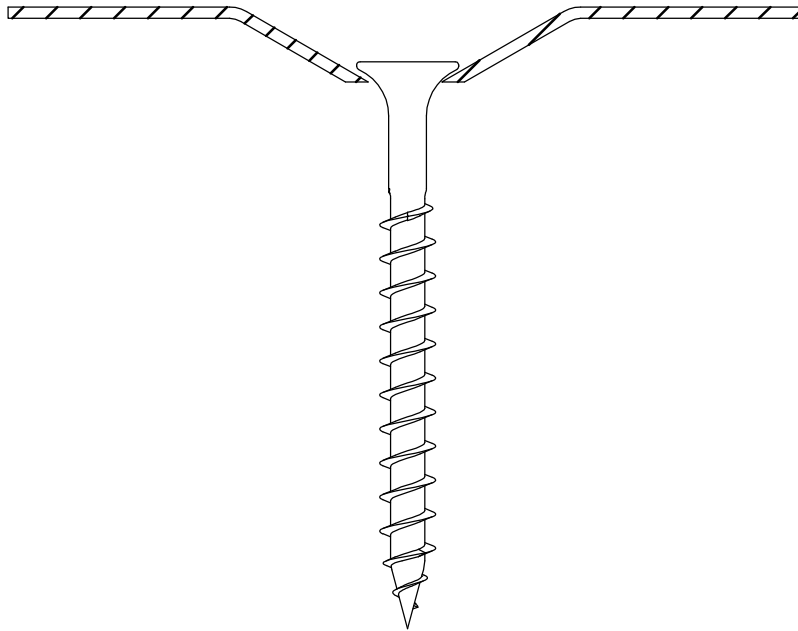

Eurofast EDS-H
5,0 x L

PH2

Eurofast
DVP-EF-7010DFR

Combination:
Eurofast DVP-EF-7010DFR
Eurofast EDS-H 5,0 x L

Van Roij Fasteners Europe b.v.
Jan Tooropstraat 16
NL-5753 DK Deurne
copyright © 12.2015

Eurofast EDS-H
5,0 x L