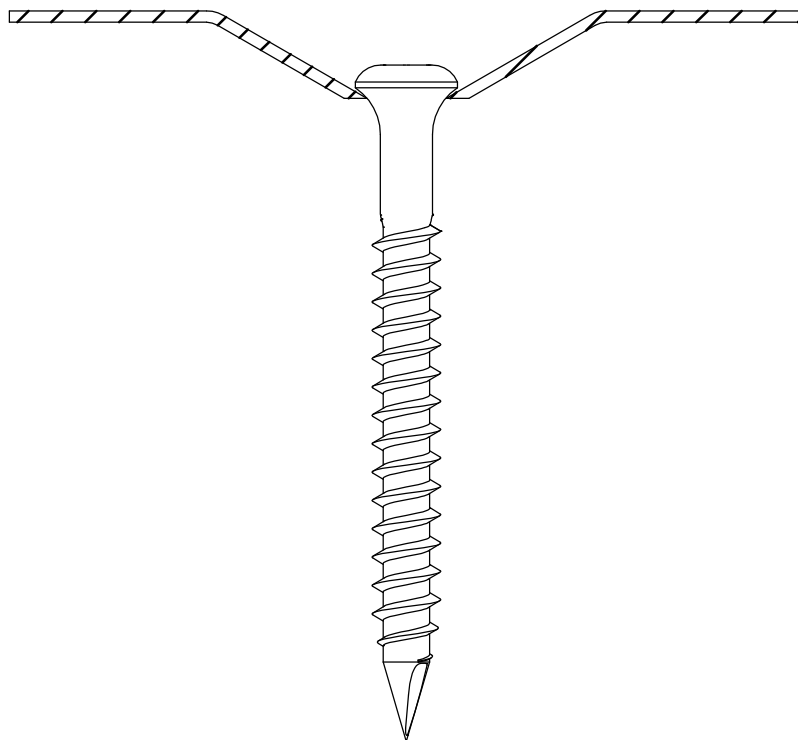

Van Roij Fasteners Europe b.v.
Jan Tooropstraat 16
NL-5753 DK Deurne
copyright © 12.2015

Eurofast EFHD
6,3 x L

Eurofast
DVP-DF-8240D

Combination:
Eurofast DVP-DF-8240D
Eurofast EFHD 6,3 x L

Van Roij Fasteners Europe b.v.
Jan Tooropstraat 16
NL-5753 DK Deurne
copyright © 12.2015