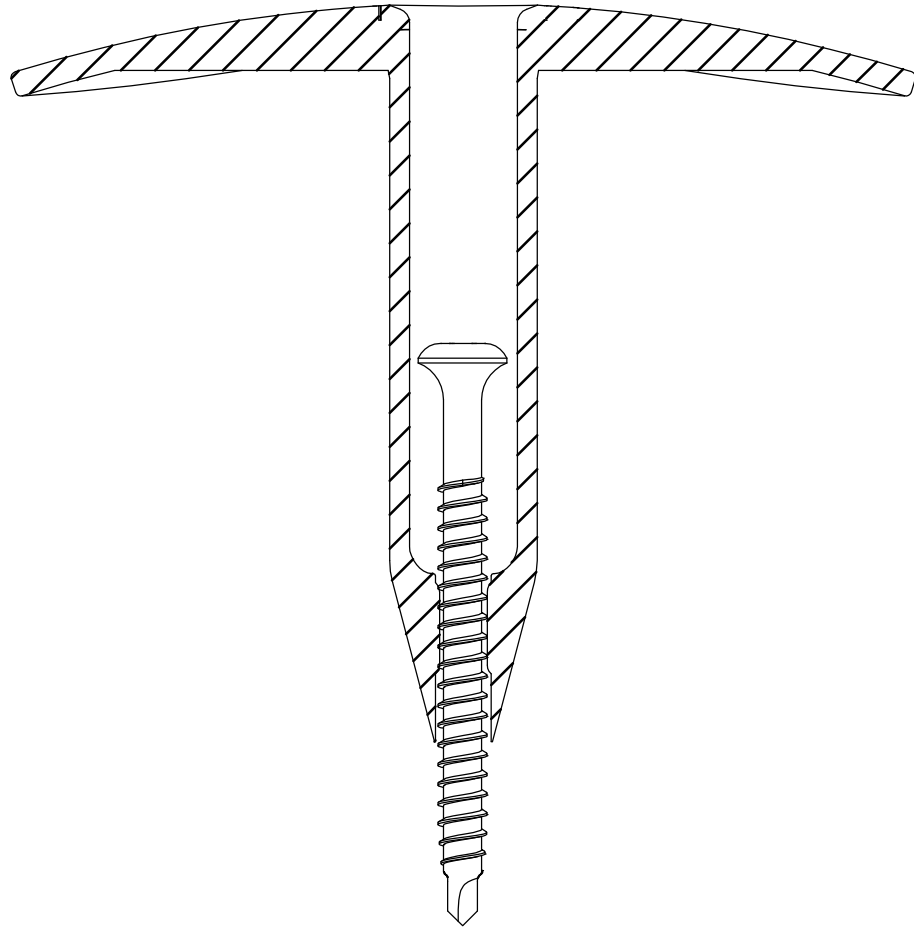

Eurofast
TWP-8040

Eurofast EDS-SRB
4,8 x L