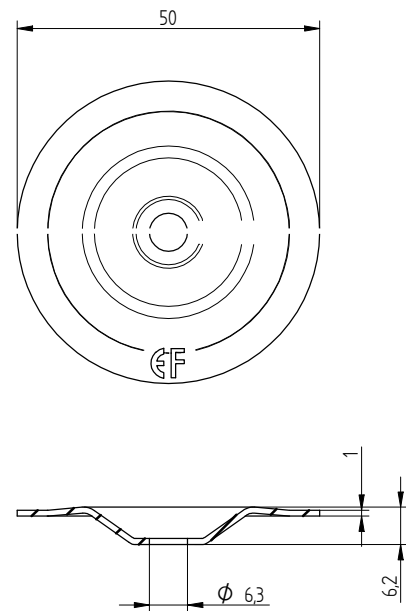

Eurofast
DVP-EF-5010D