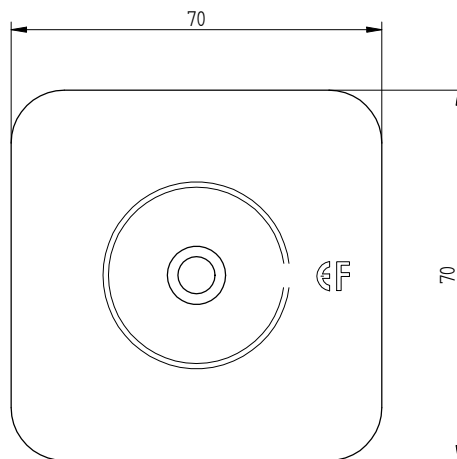

Eurofast
DVP-DF-8240D

Combination:
Eurofast DVP-DF-8240D
Eurofast EDS-SRB 4,8 x L

Van Roij Fasteners Europe b.v.
Jan Tooropstraat 16
NL-5753 DK Deurne
copyright © 12.2015

Eurofast EDS-SRB
4,8 x L

Eurofast
DVP-DF-7070D