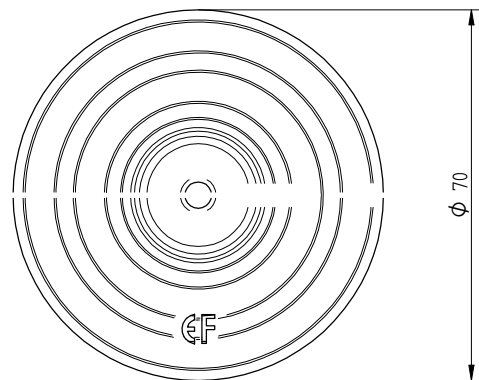

Eurofast
DVP-EF-7005D

Combination:
Eurofast DVP-EF-7005D
Eurofast EDS-H 5,0 x L

Van Roij Fasteners Europe b.v.
Jan Tooropstraat 16
NL-5753 DK Deurne
copyright © 12.2015