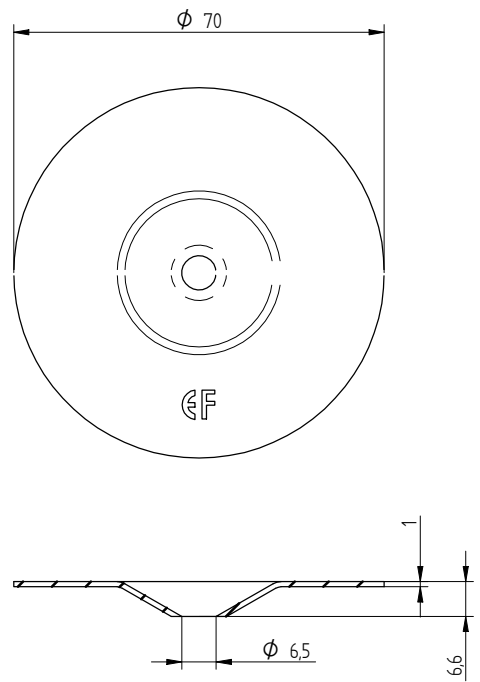

Eurofast
DVP-EF-7010D