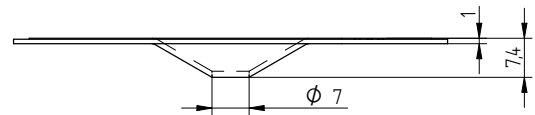

Eurofast
DVP-DF-8240D

Combination:
Eurofast DVP-DF-8240D
Eurofast EDS-B 5,5 x L

Van Roij Fasteners Europe b.v.
Jan Tooropstraat 16
NL-5753 DK Deurne
copyright © 12.2015