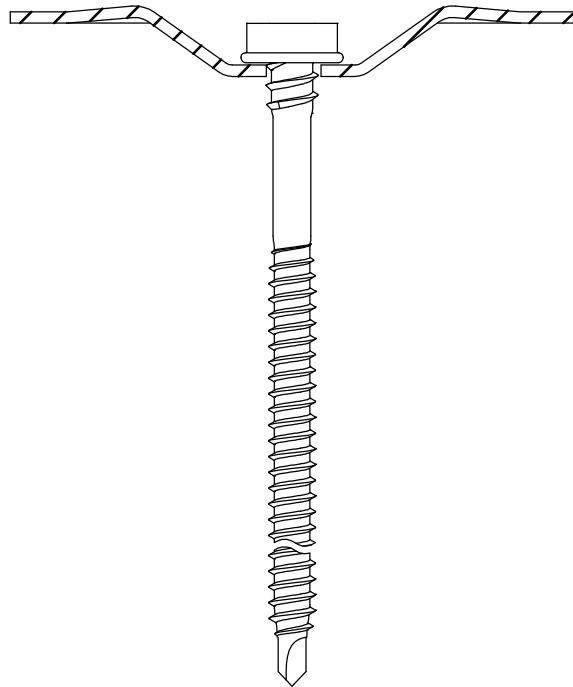

Combination:
Eurofast DVP-EF-5010DFR
Eurofast EDS-BZTR/BGTR 4,8 x L

Van Roij Fasteners Europe b.v.
Jan Tooropstraat 16
NL-5753 DK Deurne
copyright © 12.2015