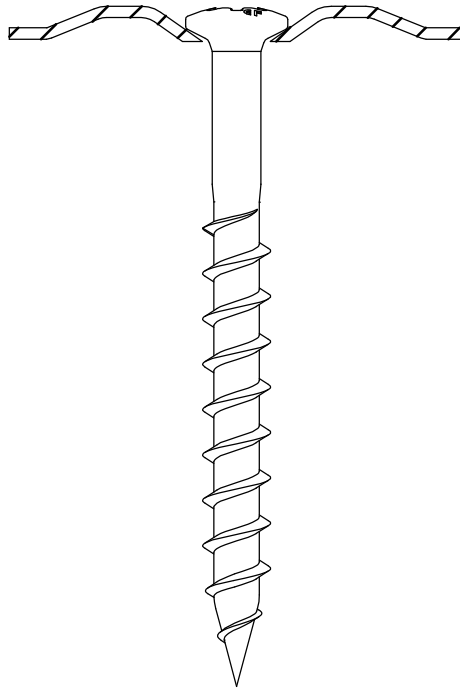

Van Roij Fasteners Europe b.v.
Jan Tooropstraat 16
NL-5753 DK Deurne
copyright © 12.2015

Eurofast GBS-A2
6,0 x L

Eurofast
DVP-EF-5010D

Combination:
Eurofast DVP-EF-5010D
Eurofast GBS-A2 6,0 x L

Van Roij Fasteners Europe b.v.
Jan Tooropstraat 16
NL-5753 DK Deurne
copyright © 12.2015