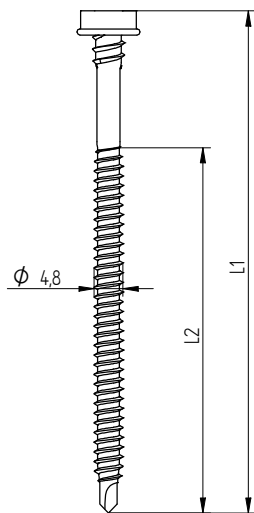

Eurofast EDS-BZT/BGT
4,8 x L

Eurofast
DVP-EFB8240D