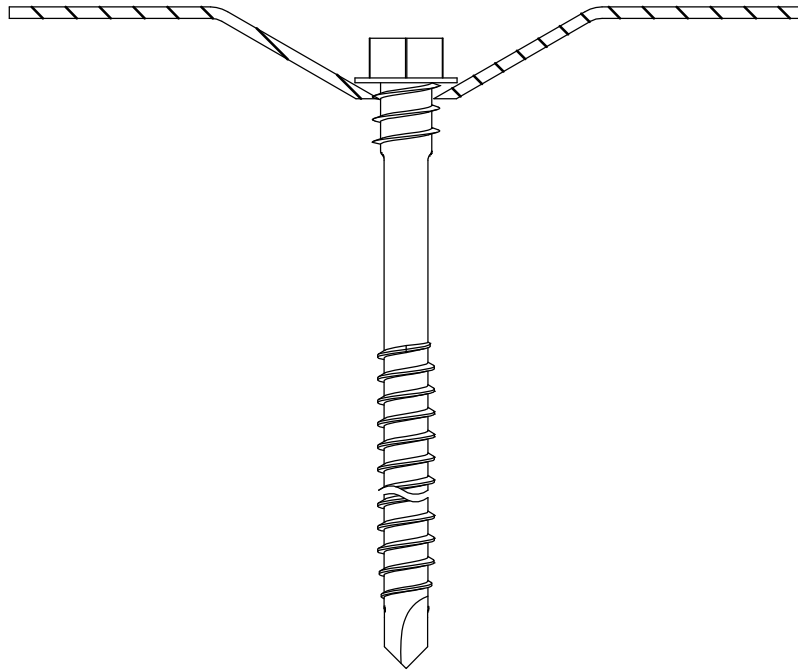

Combination:
Eurofast DVP-EF-7070D
Eurofast EDS-BZTHD/BGTHD 4,8 x L

Van Roij Fasteners Europe b.v.
Jan Tooropstraat 16
NL-5753 DK Deurne
copyright © 12.2015