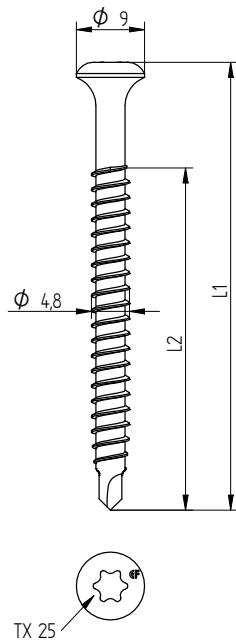

Eurofast EDS-SRB
4,8 x L