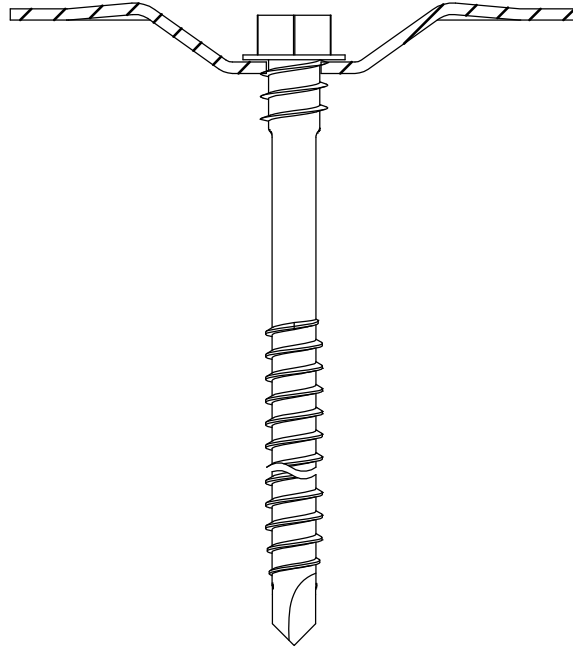

Combination:
Eurofast DVP-EF-5010DFR
Eurofast EDS-BZTHD/BGTHD 4,8 x L

Van Roij Fasteners Europe b.v.
Jan Tooropstraat 16
NL-5753 DK Deurne
copyright © 12.2015