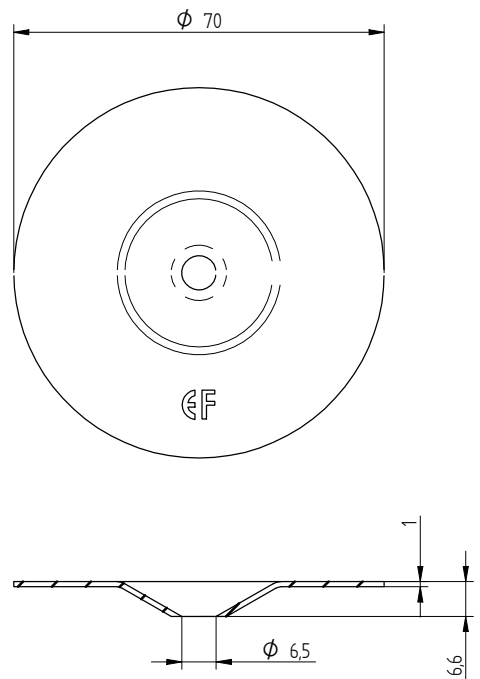

Eurofast
DVP-EF-7010D