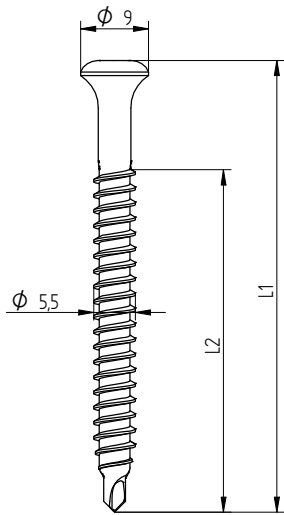

Eurofast EDS-B
5,5 x L

Eurofast
EDF-BAR-FB

Combination:
Eurofast EDF-BAR-FB 30 x 2250
Eurofast EDS-B 5,5 x L

Van Roij Fasteners Europe b.v.
Jan Tooropstraat 16
NL-5753 DK Deurne
copyright © 12.2015

Eurofast EDS-B
5,5 x L