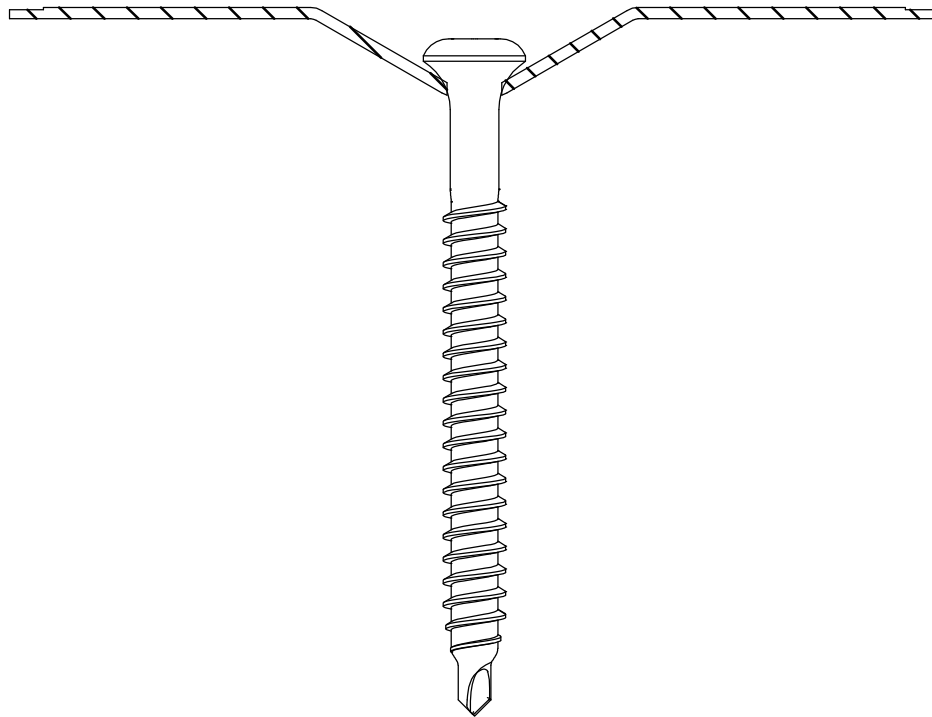

TX25

Combination:
Eurofast DVP-EF-8240D
Eurofast EDS-B 5,5 x L

Van Roij Fasteners Europe b.v.
Jan Tooropstraat 16
NL-5753 DK Deurne
copyright © 12.2015