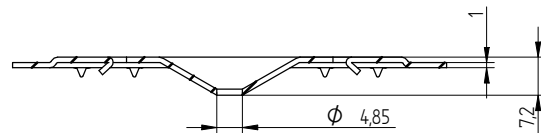

Eurofast
DVP-EFB8240D

Combination:
Eurofast DVP-EFB8240D
Eurofast EDS-B-4,8 x L

Van Roij Fasteners Europe b.v.
Jan Tooropstraat 16
NL-5753 DK Deurne
copyright © 12.2015