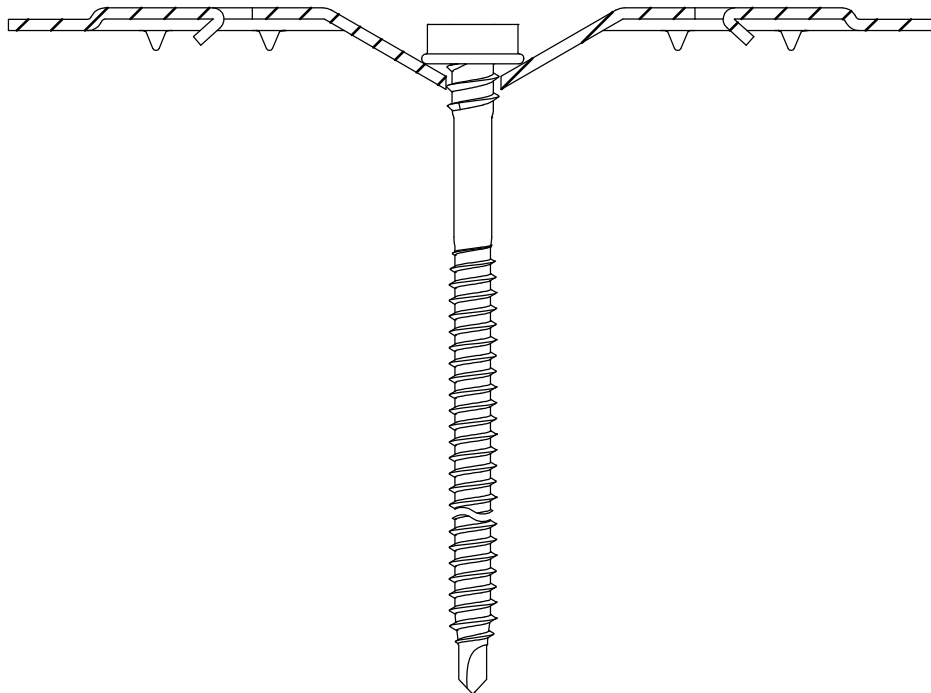

Eurofast
DVP-EFB8240D

Combination:
Eurofast DVP-EFB8240D
Eurofast EDS-BZT/BGT 4,8 x L

Van Roij Fasteners Europe b.v.
Jan Tooropstraat 16
NL-5753 DK Deurne
copyright © 12.2015