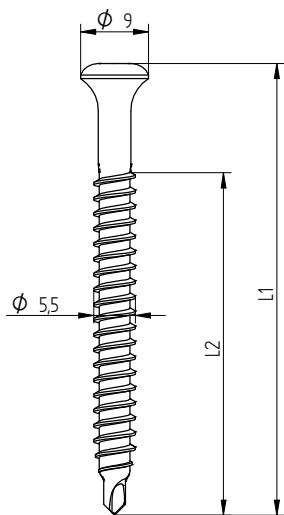

Eurofast EDS-B
5,5 x L

Eurofast
DVP-EF-51N