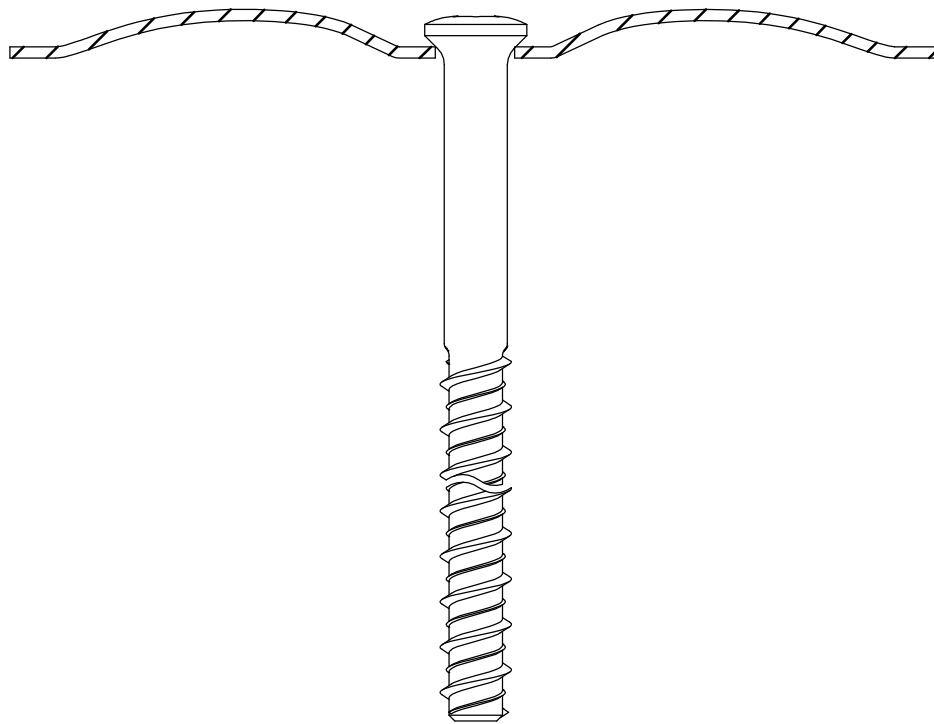

Eurofast
DVP-DF-8240H

Combination:
Eurofast DVP-DF-8240H
Eurofast EFR 6,3 x L

Van Roij Fasteners Europe b.v.
Jan Tooropstraat 16
NL-5753 DK Deurne
copyright © 12.2015