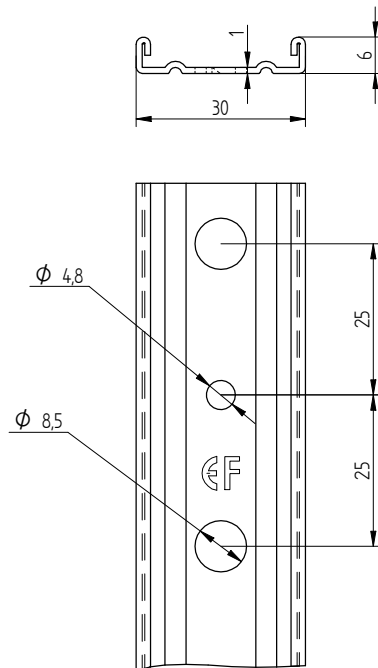

Eurofast
EDF-BAR-F