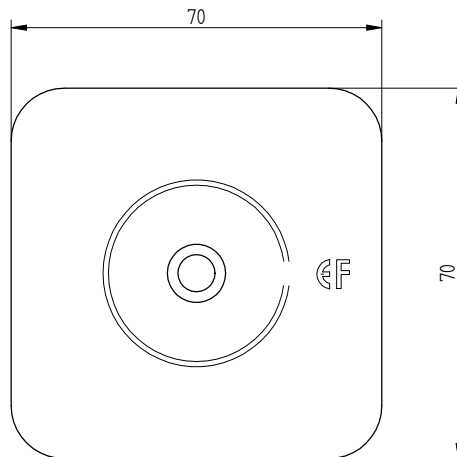

Eurofast
DVP-DF-7070D