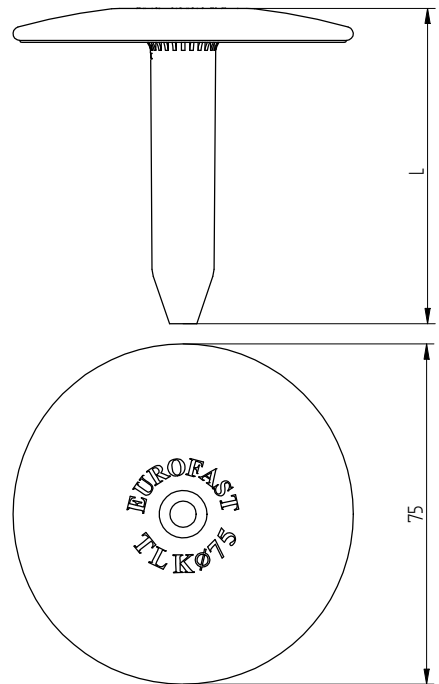

**Eurofast
TRP-45**

Combination:
Eurofast TRP-45 x L
Eurofast EFR 6,3 x L

Van Roij Fasteners Europe b.v.
Jan Tooropstraat 16
NL-5753 DK Deurne
copyright © 12.2015

Eurofast EFR
6,3 x L

Eurofast
TLK-75

Combination:
Eurofast TLK- 75
Eurofast EFR 6,3 x L