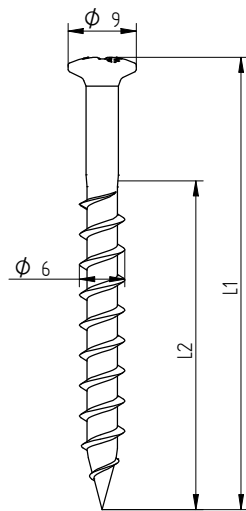

**Eurofast GBS
6,0 x L**

**Eurofast
DVP-EF-51N**