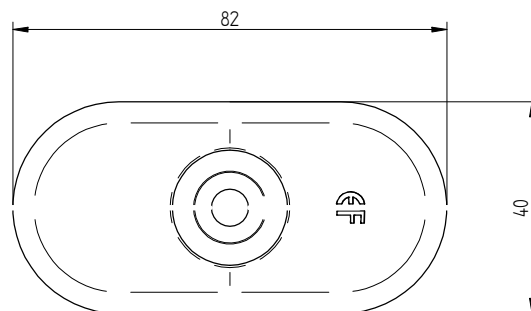

Combination:
Eurofast DVP-DFB8240D
Eurofast EDS-SRB 4,8 x L

Van Roij Fasteners Europe b.v.
Jan Tooropstraat 16
NL-5753 DK Deurne
copyright © 12.2015

Eurofast EDS-SRB
4,8 x L

Eurofast
DVP-DF8240XH

Combination:
Eurofast DVP-DF8240XH
Eurofast EDS-SRB 4,8 x L