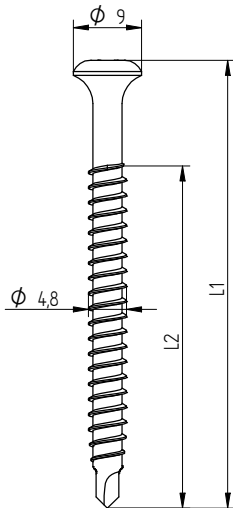

Eurofast EDS-SRB
4,8 x L

Eurofast
TLK-75

Combination:
Eurofast TLK- 75
Eurofast EDS-SRB 4,8 x L

Van Roij Fasteners Europe b.v.
Jan Tooropstraat 16
NL-5753 DK Deurne
copyright © 12.2015

Eurofast EDS-SRB
4,8 x L