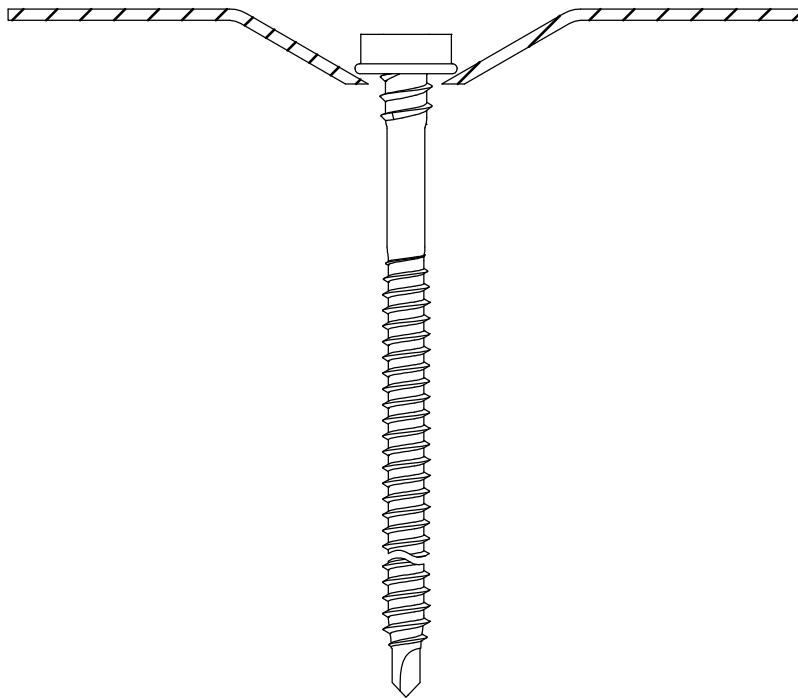

Combination:
Eurofast DVP-EF-7010D
Eurofast EDS-BZTR/BGTR 4,8 x L

Van Roij Fasteners Europe b.v.
Jan Tooropstraat 16
NL-5753 DK Deurne
copyright © 12.2015