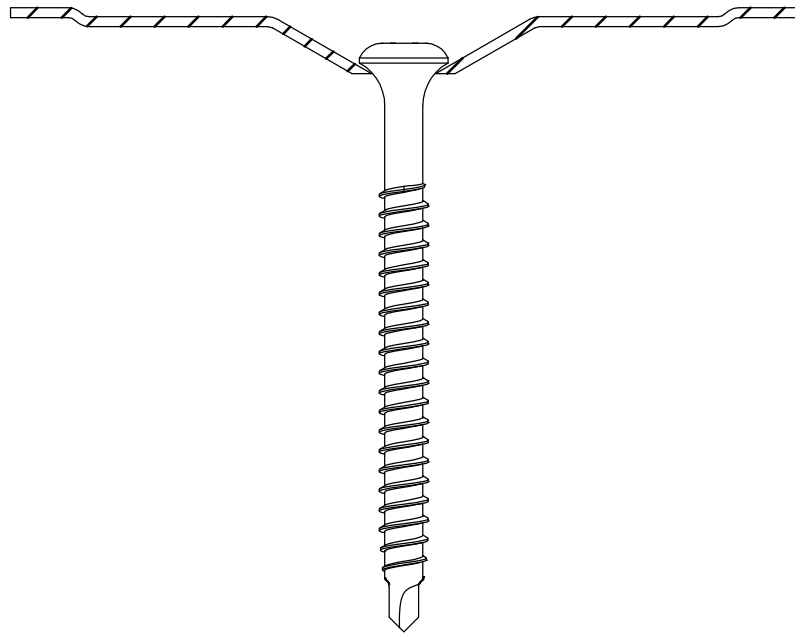

Eurofast
DVP-EF-8040D

Combination:
Eurofast DVP-EF-8040D
Eurofast EDS-B-4,8 x L

Van Roij Fasteners Europe b.v.
Jan Tooropstraat 16
NL-5753 DK Deurne
copyright © 12.2015