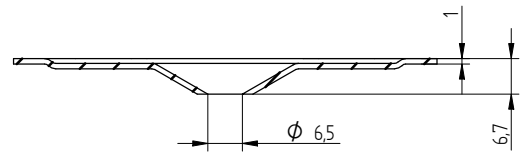

Eurofast
DVP-EF-8040D

Combination:
Eurofast DVP-EF-8040D
Eurofast EDS-B-4,8 x L

Van Roij Fasteners Europe b.v.
Jan Tooropstraat 16
NL-5753 DK Deurne
copyright © 12.2015