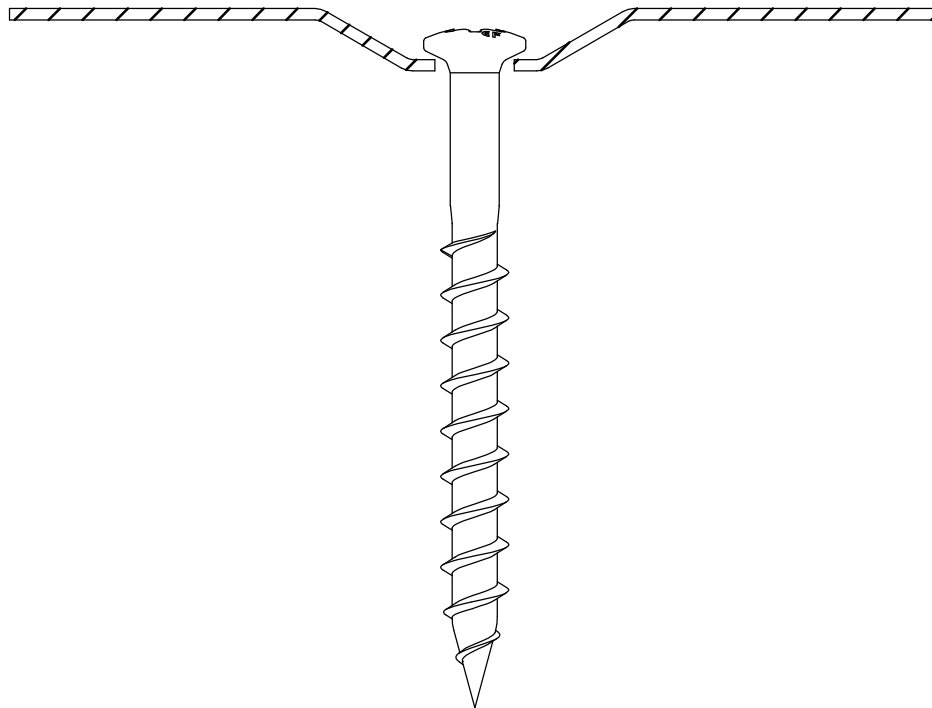

Combination:
Eurofast DVP-DF-8240R
Eurofast GBS 6,0 x L

Van Roij Fasteners Europe b.v.
Jan Tooropstraat 16
NL-5753 DK Deurne
copyright © 12.2015