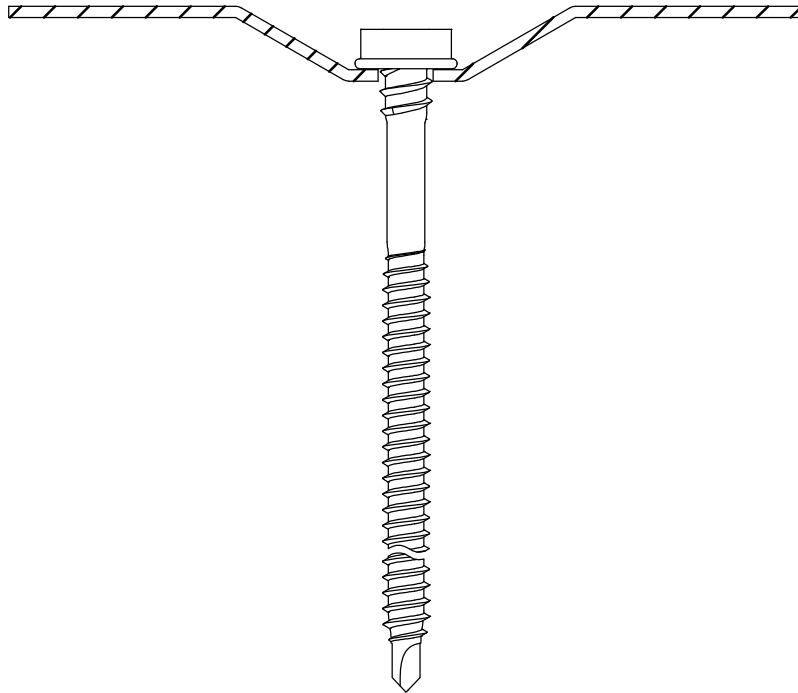

Combination:
Eurofast DVP-EF-7010DFR
Eurofast EDS-BZTR/BGTR 4,8 x L

Van Roij Fasteners Europe b.v.
Jan Tooropstraat 16
NL-5753 DK Deurne
copyright © 12.2015