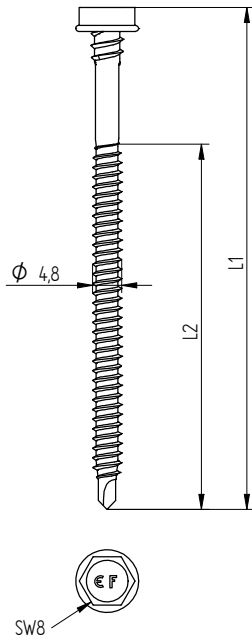

Eurofast
DVP-EF-8240XH

Combination:
Eurofast DVP-EF-8240XH
Eurofast EDS-BZTR/BGTR 4,8 x L

Van Roij Fasteners Europe b.v.
Jan Tooropstraat 16
NL-5753 DK Deurne
copyright © 12.2015

Eurofast EDS-BZTR/BGTR
4,8 x L