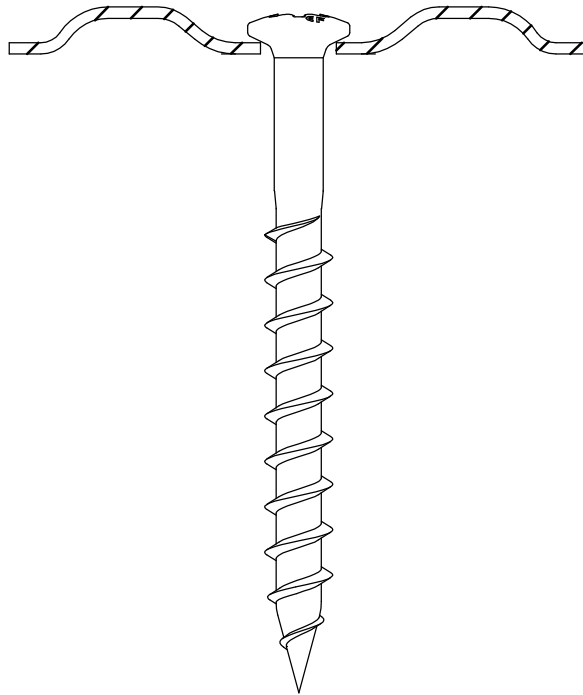

**Eurofast
DVP-EF-51N**

Combination:
Eurofast DVP-EF-51N
Eurofast GBS 6,0 x L

Van Roij Fasteners Europe b.v.
Jan Tooropstraat 16
NL-5753 DK Deurne
copyright © 12.2015