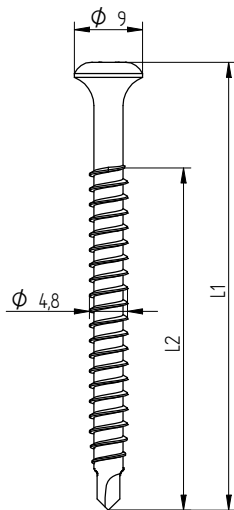

Eurofast
DVP-EF-7005D

Combination:
Eurofast DVP-EF-7005D
Eurofast EDS-SRB 4,8 x L

Van Roij Fasteners Europe b.v.
Jan Tooropstraat 16
NL-5753 DK Deurne
copyright © 12.2015

Eurofast EDS-SRB
4,8 x L

Eurofast
DVP-EF-5010N