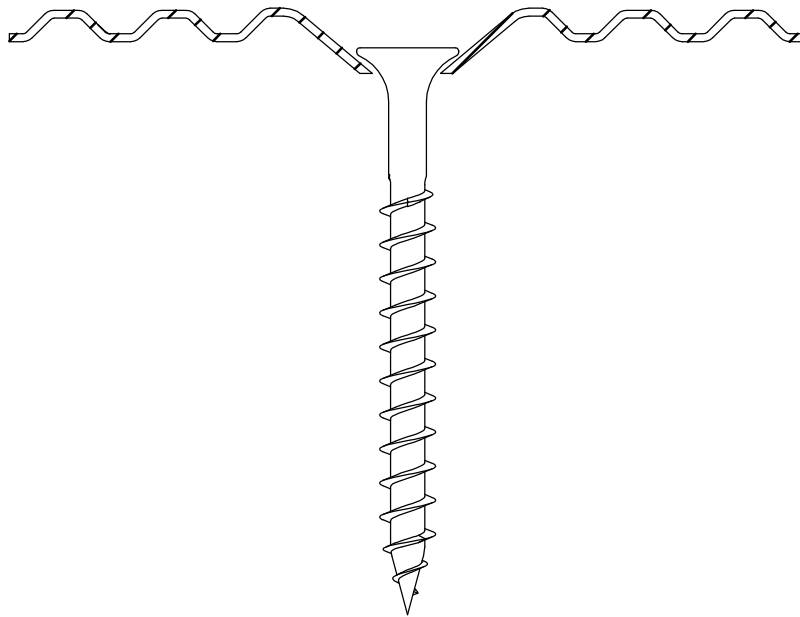

PH2

Combination:
Eurofast DVP-EF-7007D
Eurofast EDS-H 5,0 x L

Van Roij Fasteners Europe b.v.
Jan Tooropstraat 16
NL-5753 DK Deurne
copyright © 12.2015