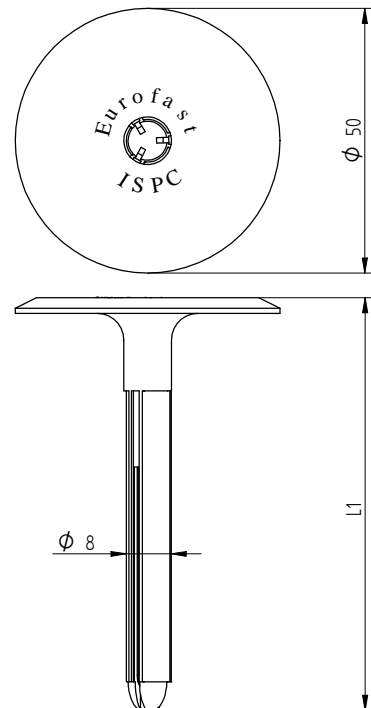

**Eurofast
ISPC Plug ϕ 50**