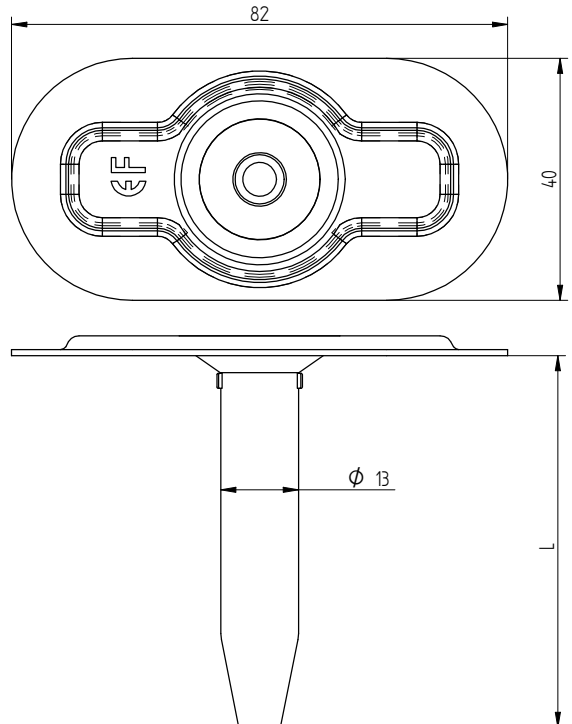

Combination:
Eurofast KMT-15 + DVPKMT-8240D
Eurofast GBS 6,0 x L

Van Roij Fasteners Europe b.v.
Jan Tooropstraat 16
NL-5753 DK Deurne
copyright © 12.2015