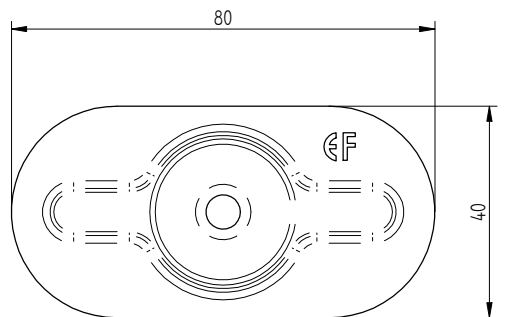

Eurofast
DVP-EF-8040D

Combination:
Eurofast DVP-EF-8040D
Eurofast EDS-B 5,5 x L

Van Roij Fasteners Europe b.v.
Jan Tooropstraat 16
NL-5753 DK Deurne
copyright © 12.2015