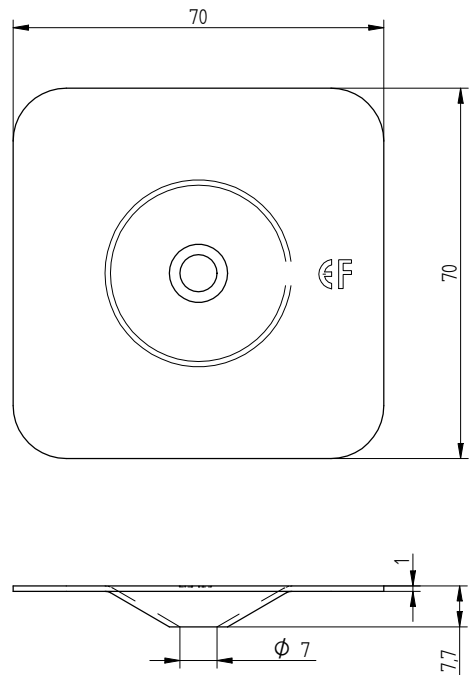

Combination:
Eurofast DVP-DF-7070D
Eurofast DFCF 6,3 x L

Van Roij Fasteners Europe b.v.
Jan Tooropstraat 16
NL-5753 DK Deurne
copyright © 12.2015