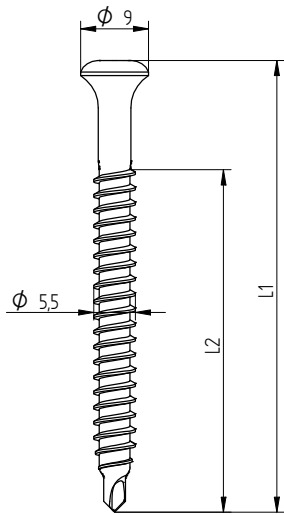

Eurofast EDS-B
5,5 x L

Eurofast
DVP-EFB-51NS

Combination:
Eurofast DVP-EFB-51NS
Eurofast EDS-B 5,5 x L

Van Roij Fasteners Europe b.v.
Jan Tooropstraat 16
NL-5753 DK Deurne
copyright © 12.2015

Eurofast EDS-B
5,5 x L