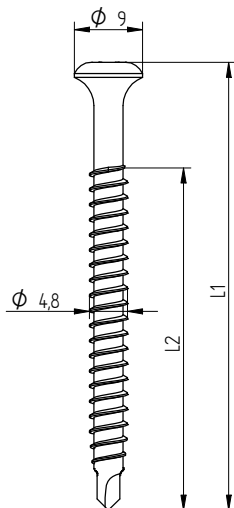

Eurofast EDS-SRB
4,8 x L

Eurofast
DVP-EF-4010N

Combination:
Eurofast DVP-EF-4010N
Eurofast EDS-SRB 4,8 x L

Van Roij Fasteners Europe b.v.
Jan Tooropstraat 16
NL-5753 DK Deurne
copyright © 12.2015

Eurofast EDS-SRB
4,8 x L