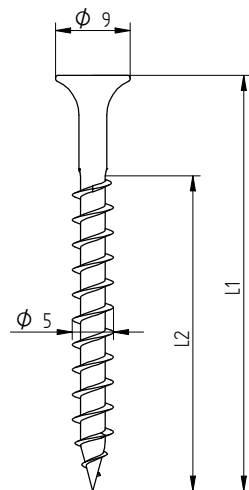

Eurofast EDS-H
5,0 x L