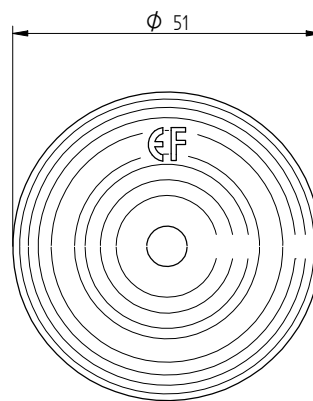

Eurofast
DVP-EF-51N