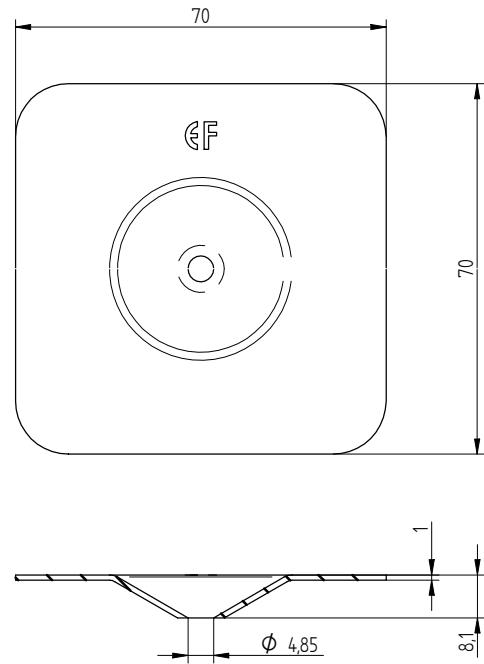

Eurofast
DVP-EF-7070D