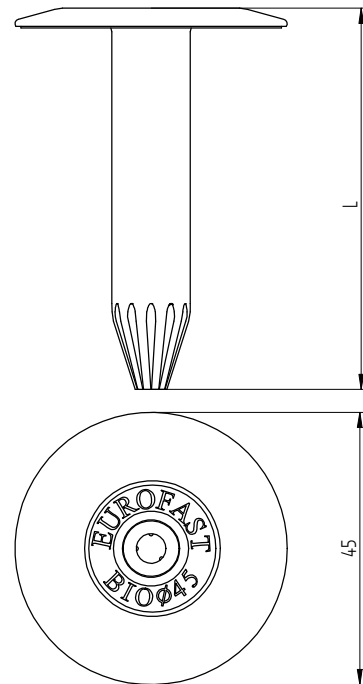

Eurofast
DVP-DF-7070D

Combination:
Eurofast DVP-DF-7070D
Eurofast EDS-B 5,5 x L

Van Roij Fasteners Europe b.v.
Jan Tooropstraat 16
NL-5753 DK Deurne
copyright © 12.2015

Eurofast EDS-B
5,5 x L

TX25

Eurofast
BIO-45-L