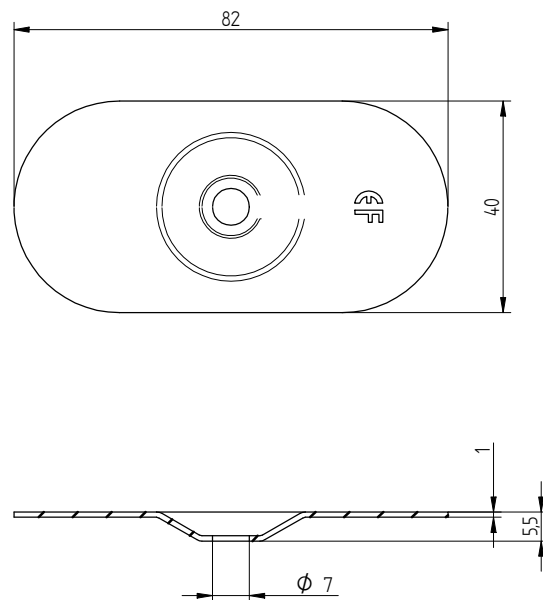

Eurofast
DVP-DF-8240R