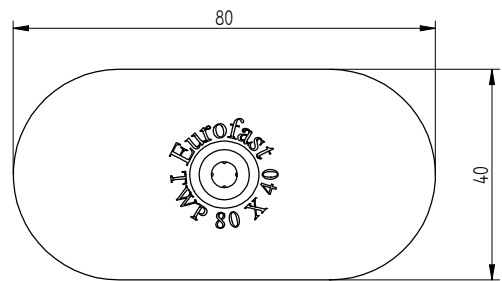

Eurofast EDS-B
5,5 x L

Eurofast
TWP-8040

Combination:
Eurofast TWP-8040
Eurofast EDS-B 5,5 x L

Van Roij Fasteners Europe b.v.
Jan Tooropstraat 16
NL-5753 DK Deurne
copyright © 12.2015

Eurofast EDS-B
5,5 x L