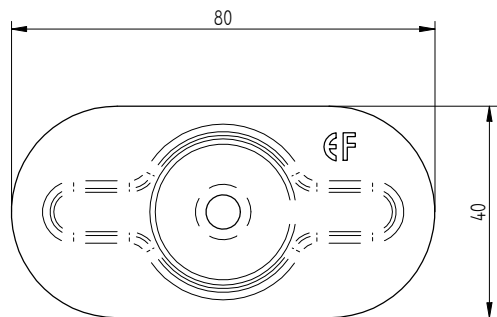

Eurofast
DVP-EF-8040 N

Combination:
Eurofast DVP-EF-8040N
Eurofast EDS-SRB 4,8 x L

Van Roij Fasteners Europe b.v.
Jan Tooropstraat 16
NL-5753 DK Deurne
copyright © 12.2015

Eurofast EDS-SRB
4,8 x L

Eurofast
DVP-EF-8040D