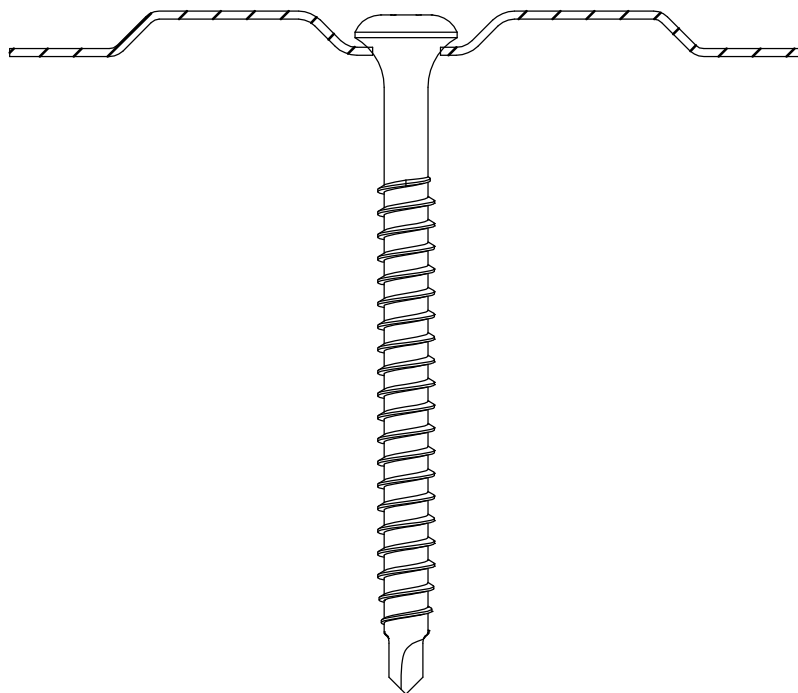

Van Roij Fasteners Europe b.v.
Jan Tooropstraat 16
NL-5753 DK Deurne
copyright © 12.2015

Eurofast EDS-B
4,8 x L

TX 25

Eurofast
DVP-EF-7007N

Combination:
Eurofast DVP-EF-7007N
Eurofast EDS-B-4,8 x L

Van Roij Fasteners Europe b.v.
Jan Tooropstraat 16
NL-5753 DK Deurne
copyright © 12.2015