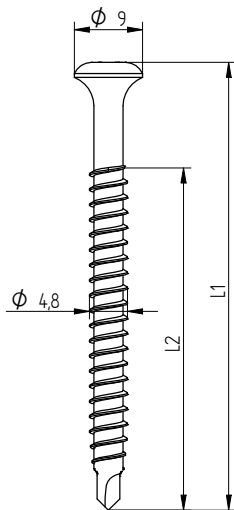

Eurofast EDS-B
4,8 x L

Eurofast
DVP-EF-5010DFR

Combination:
Eurofast DVP-EF-5010DFR
Eurofast EDS-B-4,8 x L

Van Roij Fasteners Europe b.v.
Jan Tooropstraat 16
NL-5753 DK Deurne
copyright © 12.2015

Eurofast EDS-B
4,8 x L