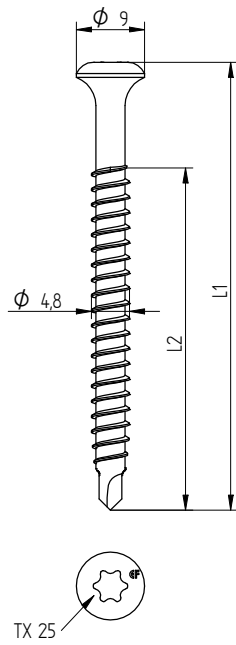

Eurofast EDS-SRB
4,8 x L