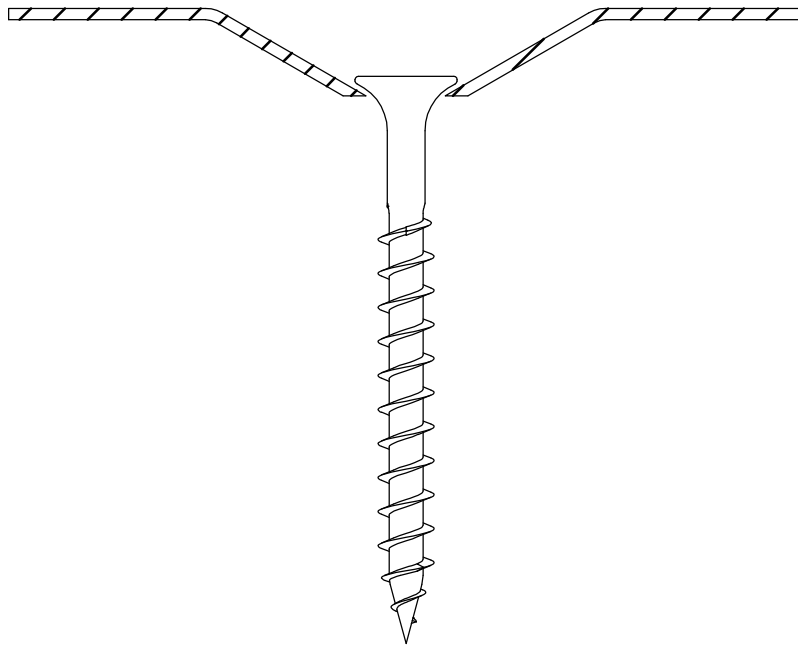

Eurofast EDS-H
5,0 x L

PH2

Eurofast
DVP-DF-8240D

Combination:
Eurofast DVP-DF-8240D
Eurofast EDS-H 5,0 x L

Van Roij Fasteners Europe b.v.
Jan Tooropstraat 16
NL-5753 DK Deurne
copyright © 12.2015

Eurofast EDS-H
5,0 x L