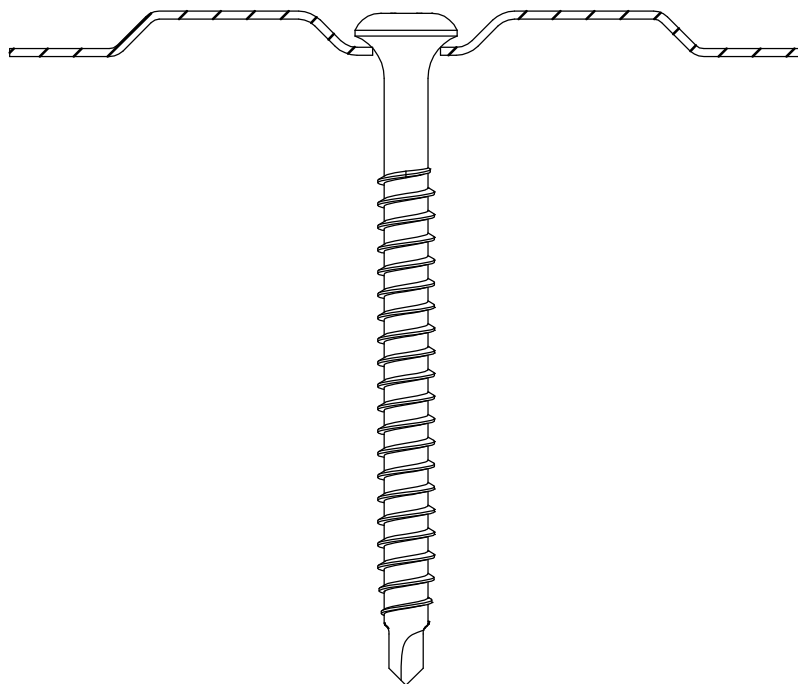

Combination:
Eurofast DVP-EF-7007H
Eurofast EDS-SRB 4,8 x L

Van Roij Fasteners Europe b.v.
Jan Tooropstraat 16
NL-5753 DK Deurne
copyright © 12.2015