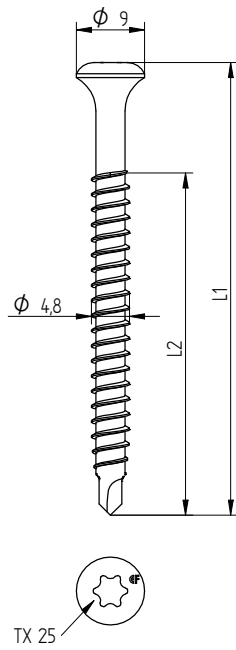

Eurofast
DVP-EF-8240XH

Combination:
Eurofast DVP-EF-8240XH
Eurofast EDS-B-4,8 x L

Van Roij Fasteners Europe b.v.
Jan Tooropstraat 16
NL-5753 DK Deurne
copyright © 12.2015

Eurofast EDS-B
4,8 x L

Eurofast
DVP-EF-8240D