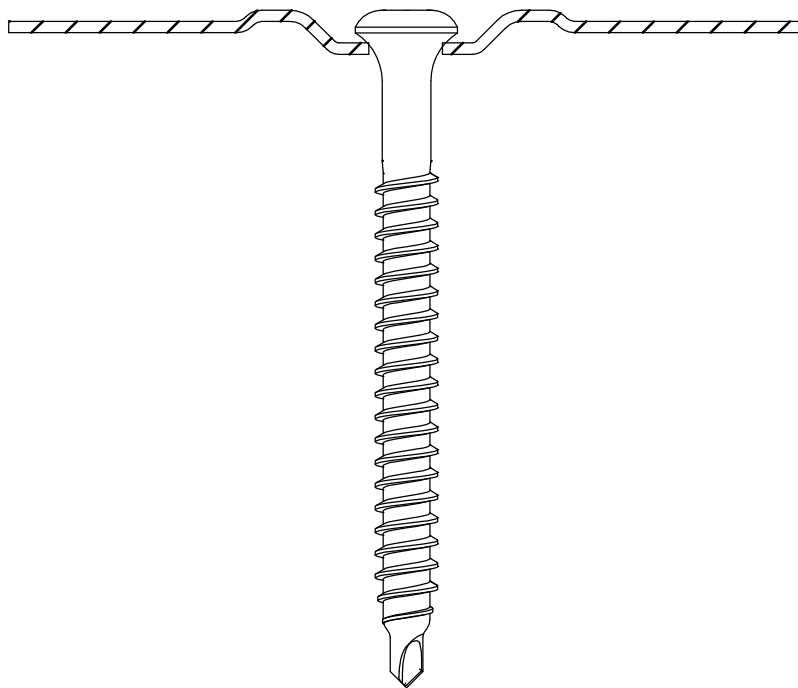

Eurofast EDS-B
5,5 x L

TX25

Eurofast
DVP-EF-7070D

Combination:
Eurofast DVP-EF-7070D
Eurofast EDS-B 5,5 x L

Van Roij Fasteners Europe b.v.
Jan Tooropstraat 16
NL-5753 DK Deurne
copyright © 12.2015

Eurofast EDS-B
5,5 x L