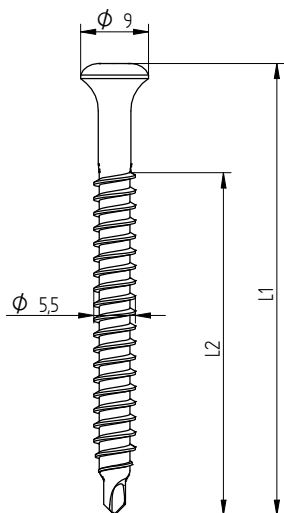

Eurofast EDS-B
5,5 x L

Eurofast
DVP-EF-7007N