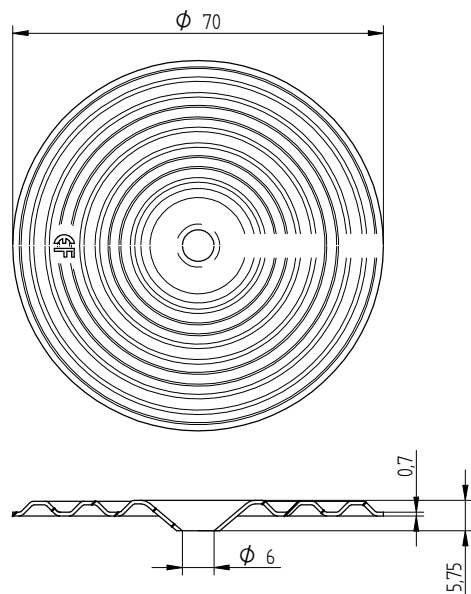

Eurofast
DVP-EF-7007D