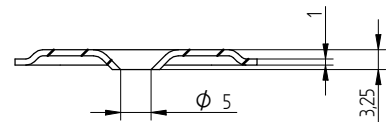

Eurofast
DVP-K-4040H

Combination:
Eurofast DVP-K-4040H
Eurofast EDS-SRB 4,8 x L

Van Roij Fasteners Europe b.v.
Jan Tooropstraat 16
NL-5753 DK Deurne
copyright © 12.2015