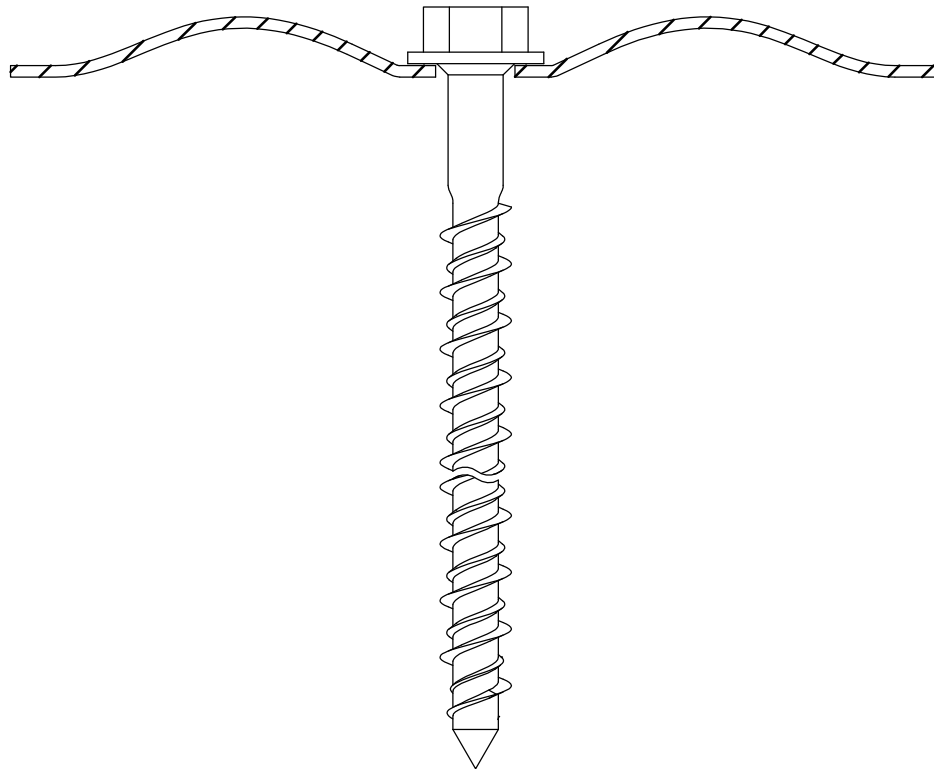

Eurofast
DVP-DF8240XH

Eurofast DFCF
6,3 x L