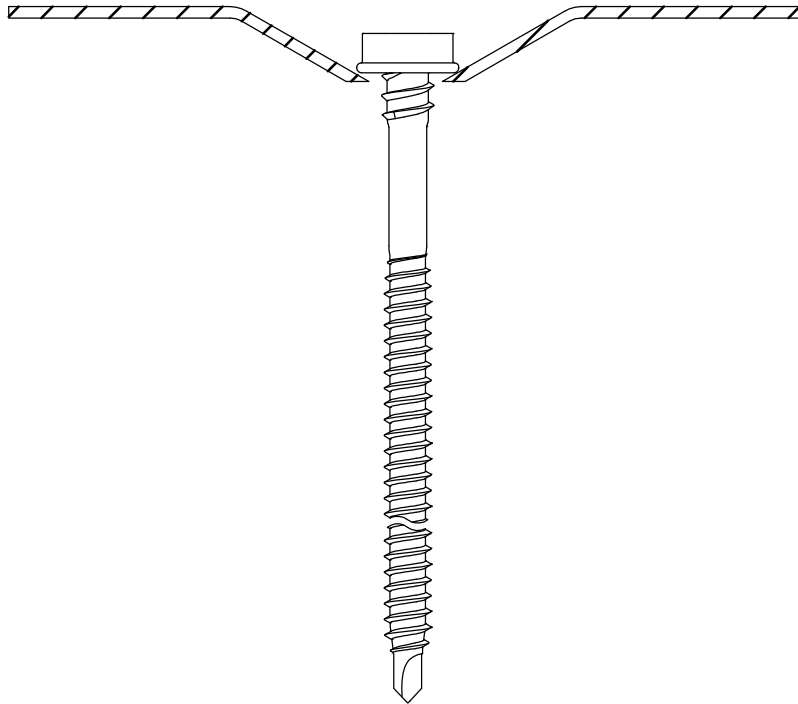

Combination:
Eurofast DVP-EF-7010D
Eurofast EDS-BZT/BGT 4,8 x L

Van Roij Fasteners Europe b.v.
Jan Tooropstraat 16
NL-5753 DK Deurne
copyright © 12.2015