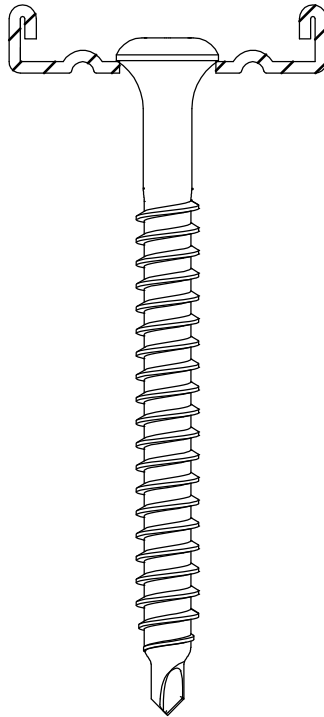

Eurofast EDS-B
5,5 x L

Eurofast
EDF-BAR-FB

Combination:
Eurofast EDF-BAR-FB 30 x 2250
Eurofast EDS-B 5,5 x L

Van Roij Fasteners Europe b.v.
Jan Tooropstraat 16
NL-5753 DK Deurne
copyright © 12.2015

Eurofast EDS-B
5,5 x L