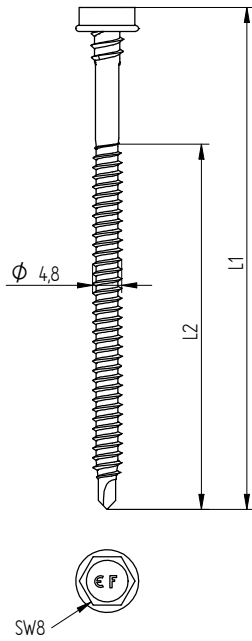

Eurofast EDS-BZT
4,8 x L

Eurofast
EDF-BAR-F

Combination:
Eurofast EDF-BAR-F 30 x 2250
Eurofast EDS-BZT 4,8 x L

Van Roij Fasteners Europe b.v.
Jan Tooropstraat 16
NL-5753 DK Deurne
copyright © 12.2015

Eurofast EDS-BZTR/BGTR
4,8 x L