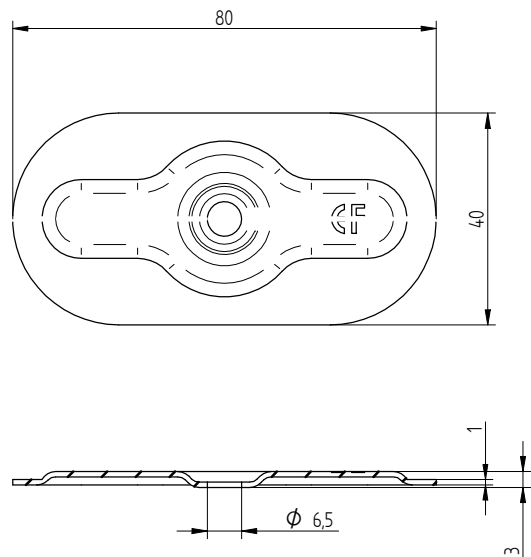

Eurofast
DVP-EF-8040 N

Combination:
Eurofast DVP-EF-8040N
Eurofast GBS 6,0 x L

Van Roij Fasteners Europe b.v.
Jan Tooropstraat 16
NL-5753 DK Deurne
copyright © 12.2015