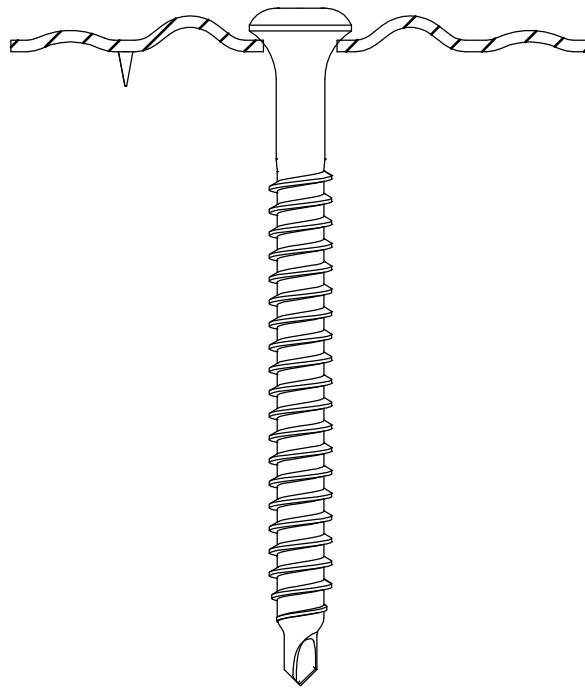

Van Roij Fasteners Europe b.v.
Jan Tooropstraat 16
NL-5753 DK Deurne
copyright © 12.2015

Eurofast EDS-B
5,5 x L

Eurofast
DVP-EFB8240D

Combination:
Eurofast DVP-EFB8240D
Eurofast EDS-B 5,5 x L

Van Roij Fasteners Europe b.v.
Jan Tooropstraat 16
NL-5753 DK Deurne
copyright © 12.2015