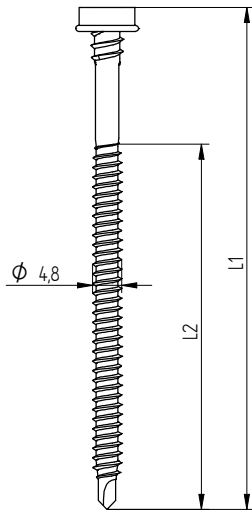

Eurofast
DVP-EF-8040D

Combination:
Eurofast DVP-EF-8040D
Eurofast EDS-BZTR/BGTR 4,8 x L

Van Roij Fasteners Europe b.v.
Jan Tooropstraat 16
NL-5753 DK Deurne
copyright © 12.2015

Eurofast EDS-BZTR/BGTR
4,8 x L