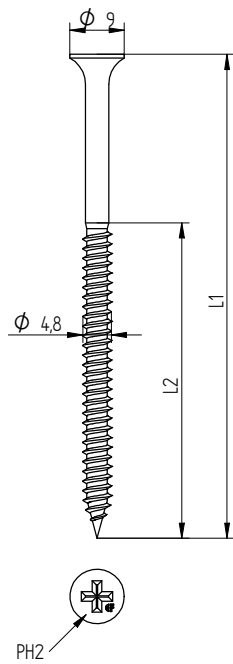

Eurofast
DVP-EF-51N

Combination:
Eurofast DVP-EF-51N
Eurofast EDS-S 4,8 x L

Van Roij Fasteners Europe b.v.
Jan Tooropstraat 16
NL-5753 DK Deurne
copyright © 12.2015

Eurofast EDS-S
4,8 x L

Eurofast
DVP-DFB8240D