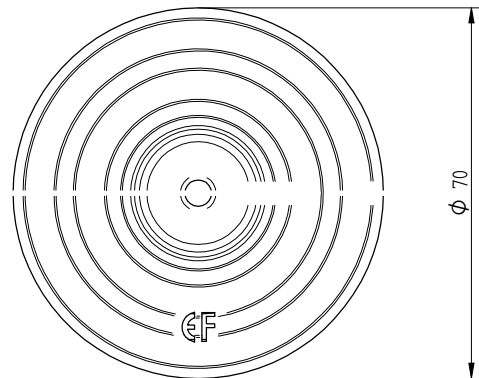

Eurofast
DVP-EF-7005D

Combination:
Eurofast DVP-EF-7005D
Eurofast EDS-BZTHD/BGTHD 4,8 x L

Van Roij Fasteners Europe b.v.
Jan Tooropstraat 16
NL-5753 DK Deurne
copyright © 12.2015