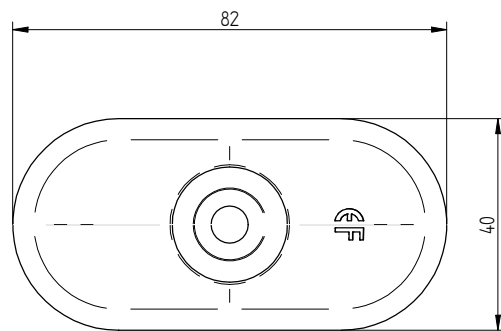

Eurofast
DVP-DF-8240H

Combination:
Eurofst DVP-DF-8240H
Eurofast EDS-B-4,8 x L

Van Roij Fasteners Europe b.v.
Jan Tooropstraat 16
NL-5753 DK Deurne
copyright © 12.2015