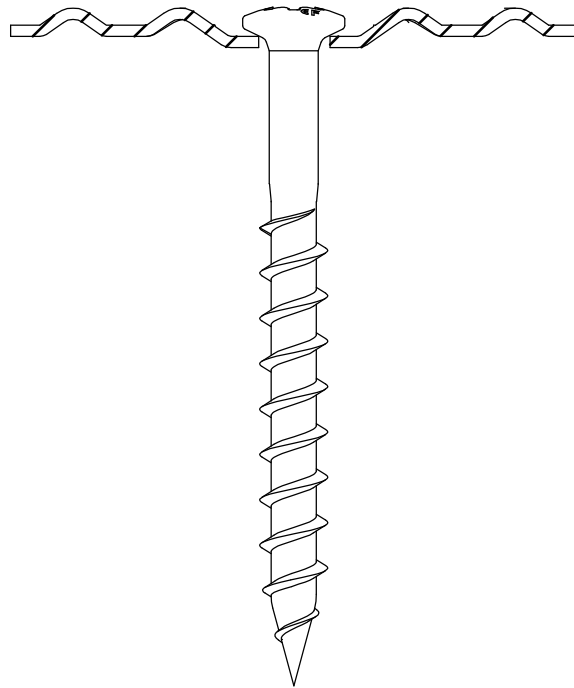

**Eurofast GBS
6,0 x L**

**Eurofast
DVP-EF-7007D**

Combination:
Eurofast DVP-EF-7007D
Eurofast GBS 6,0 x L

Van Roij Fasteners Europe b.v.
Jan Tooropstraat 16
NL-5753 DK Deurne
copyright © 12.2015

Eurofast GBS
6,0 x L