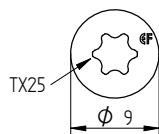

Eurofast
EDF-BAR-F

Combination:
Eurofast EDF-BAR-F 30 x 2250
Eurofast EFHD 6,3 x L

Van Roij Fasteners Europe b.v.
Jan Tooropstraat 16
NL-5753 DK Deurne
copyright © 12.2015

Eurofast EFHD
6,3 x L

Eurofast
DVP-EFB-51NS