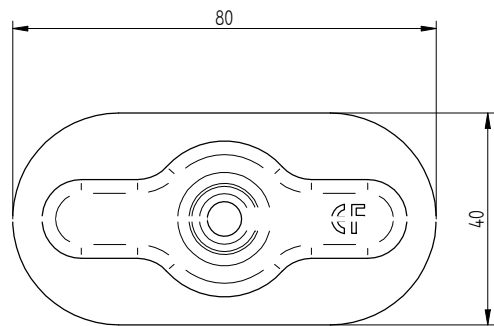

Eurofast
DVP-EF-8040 N

Combination:
Eurofast DVP-EF-8040N
Eurofast EDS-H 5,0 x L

Van Roij Fasteners Europe b.v.
Jan Tooropstraat 16
NL-5753 DK Deurne
copyright © 12.2015