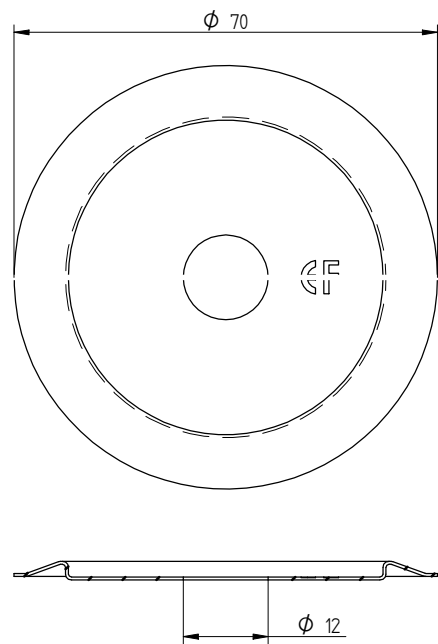

Eurofast
DVP-ISPC-70N