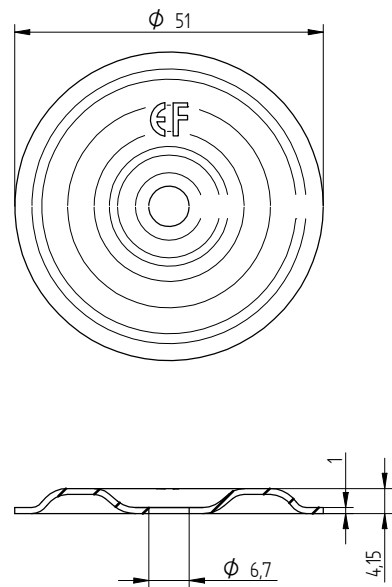

Combination:
Eurofast DVP-EF-4010N
Eurofast EFHD 6,3 x L

Van Roij Fasteners Europe b.v.
Jan Tooropstraat 16
NL-5753 DK Deurne
copyright © 12.2015

Eurofast EFHD
6,3 x L

Eurofast
DVP-EF-51N

Combination:
Eurofast DVP-EF-51N
Eurofast EFHD 6,3 x L