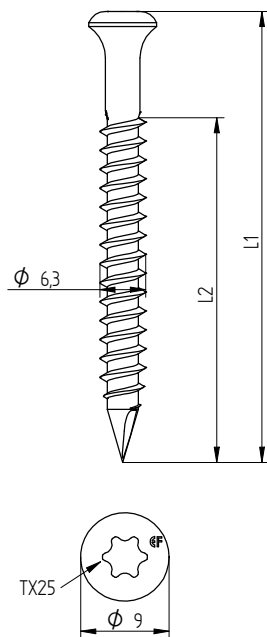

Eurofast EFHD
6,3 x L

Eurofast
DVP-DF8240XH

Combination:
Eurofast DVP-DF8240XH
Eurofast EFHD 6,3 x L

Van Roij Fasteners Europe b.v.
Jan Tooropstraat 16
NL-5753 DK Deurne
copyright © 12.2015

Eurofast EFHD
6,3 x L