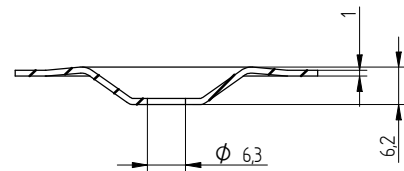

Eurofast
DVP-EF-5010D

Combination:
Eurofast DVP-EF-5010D
Eurofast EDS-BZT/BGT 4,8 x L

Van Roij Fasteners Europe b.v.
Jan Tooropstraat 16
NL-5753 DK Deurne
copyright © 12.2015