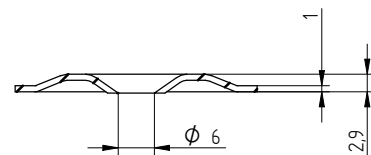

Eurofast
DVP-EF-5010D

Combination:
Eurofast DVP-EF-5010D
Eurofast EDS-B-4,8 x L

Van Roij Fasteners Europe b.v.
Jan Tooropstraat 16
NL-5753 DK Deurne
copyright © 12.2015

Eurofast EDS-B
4,8 x L

Eurofast
DVP-EF-4010N