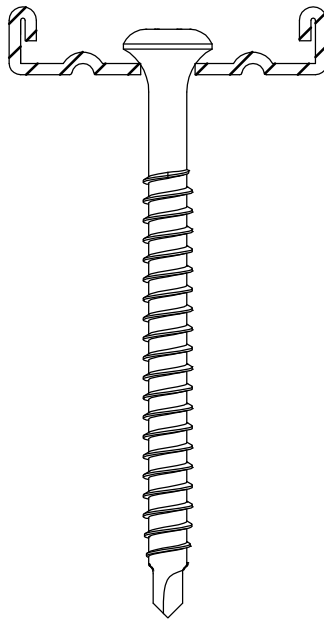

Eurofast EDS-B
4,8 x L

Eurofast KMT-15
Eurofast DVPKMT-8240D

Combination:
Eurofast KMT-15 + DVPKMT-8240D
Eurofast EDS-B-4,8 x L

Van Roij Fasteners Europe b.v.
Jan Tooropstraat 16
NL-5753 DK Deurne
copyright © 12.2015