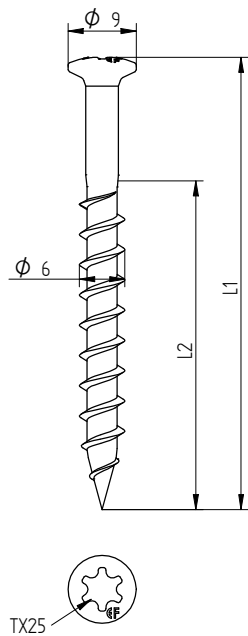

Eurofast GBS-A2
6,0 x L