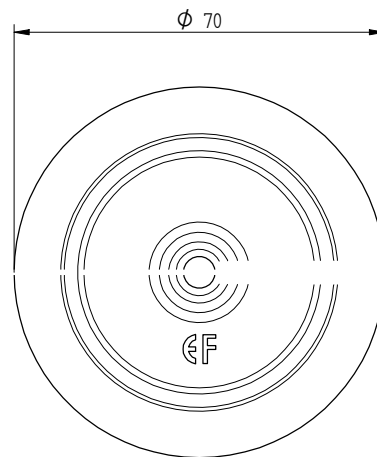

Eurofast
DVP-EF-7010D

Combination:
Eurofast DVP-EF-7010D
Eurofast EDS-H 5,0 x L

Van Roij Fasteners Europe b.v.
Jan Tooropstraat 16
NL-5753 DK Deurne
copyright © 12.2015

Eurofast EDS-H
5,0 x L

PH2

Eurofast
DVP-EF-7007H