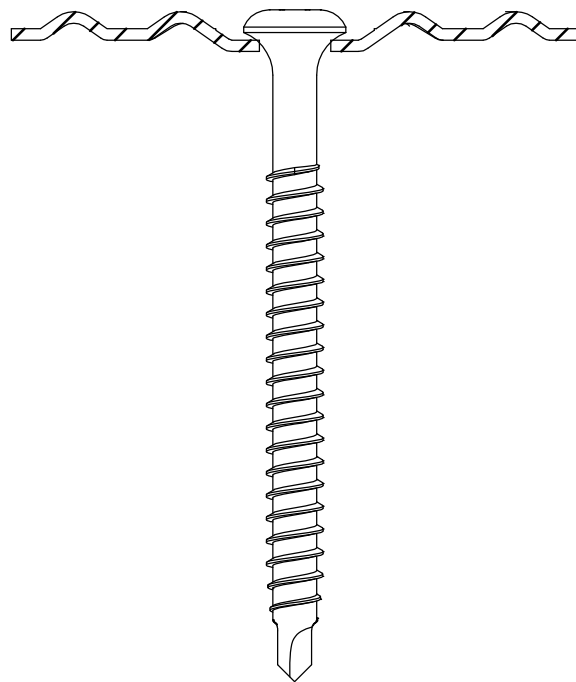

Combination:
Eurofast DVP-EF-5010N
Eurofast EDS-B-4,8 x L

Van Roij Fasteners Europe b.v.
Jan Tooropstraat 16
NL-5753 DK Deurne
copyright © 12.2015