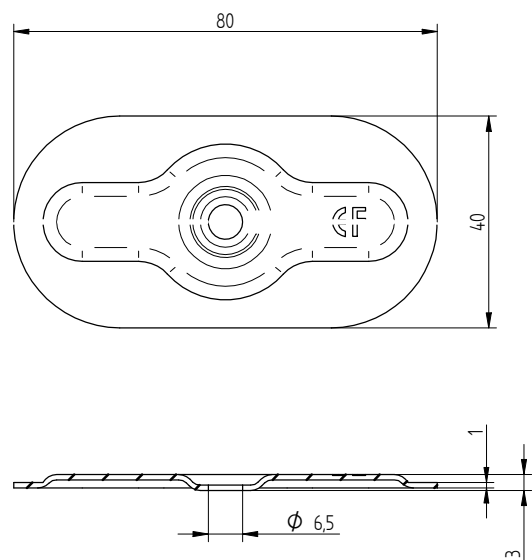

Combination:
Eurofast DVP-EFB-51NS
Eurofast EFHD 6,3 x L

Van Roij Fasteners Europe b.v.
Jan Tooropstraat 16
NL-5753 DK Deurne
copyright © 12.2015

Eurofast EFHD
6,3 x L

Eurofast
DVP-EF-8040 N

Combination:
Eurofast DVP-EF-8040N
Eurofast EFHD 6,3 x L