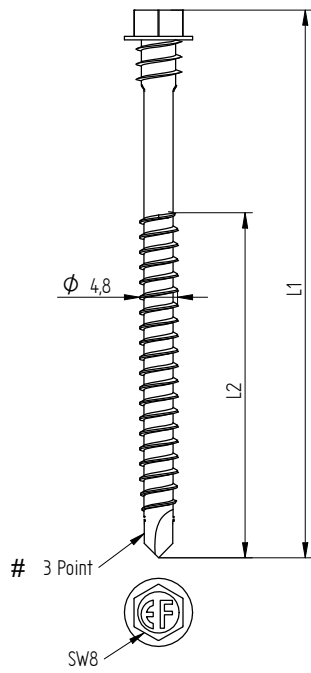

Eurofast EDS-BZTHD/BGTHD
4,8 x L