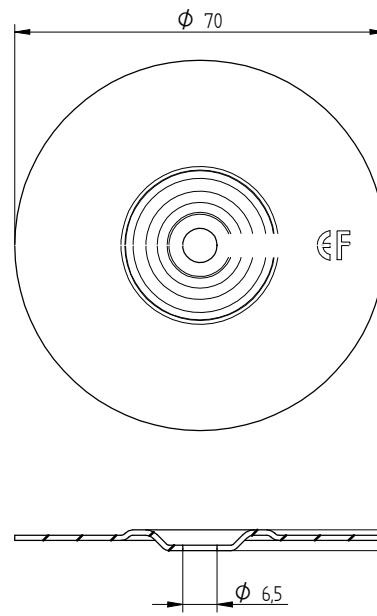

Eurofast
DVP-EF-7010N