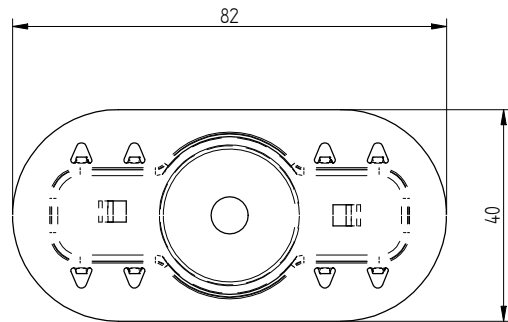

Eurofast
DVP-DFB8240D