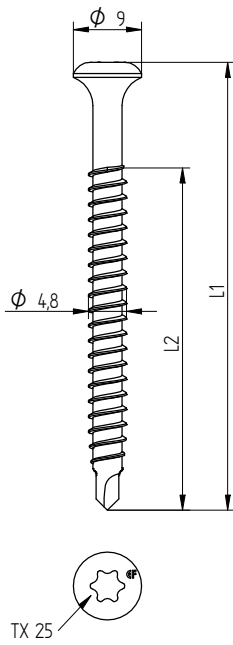

Eurofast EDS-SRB
4,8 x L