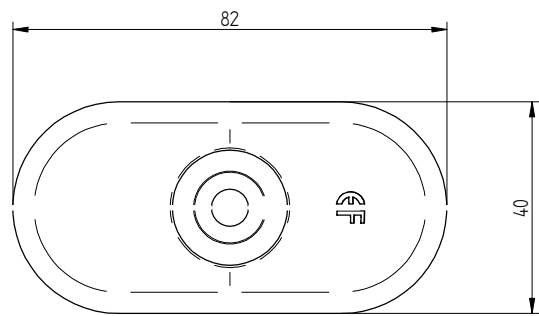

Eurofast
DVP-DF8240XH