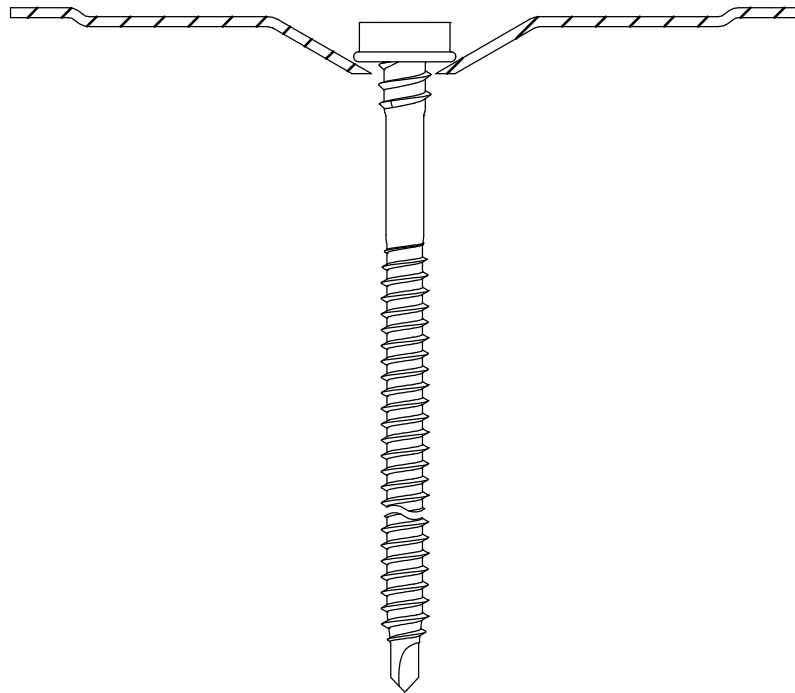

Eurofast
DVP-EF-8040D

Combination:
Eurofast DVP-EF-8040D
Eurofast EDS-BZT/BGT 4,8 x L

Van Roij Fasteners Europe b.v.
Jan Tooropstraat 16
NL-5753 DK Deurne
copyright © 12.2015