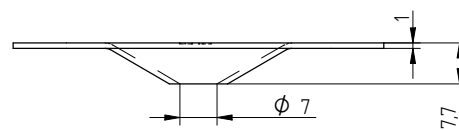

Eurofast
DVP-DF-7070D

Combination:
Eurofast DVP-DF-7070D
Eurofast EFHD 6,3 x L

Van Roij Fasteners Europe b.v.
Jan Tooropstraat 16
NL-5753 DK Deurne
copyright © 12.2015