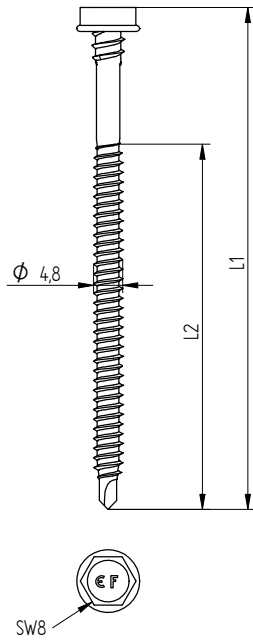

Eurofast
DVP-EFB8240D

Combination:
Eurofast DVP-EFB8240D
Eurofast EDS-BZTR/BGTR 4,8 x L

Van Roij Fasteners Europe b.v.
Jan Tooropstraat 16
NL-5753 DK Deurne
copyright © 12.2015

Eurofast EDS-BZTR/BGTR
4,8 x L