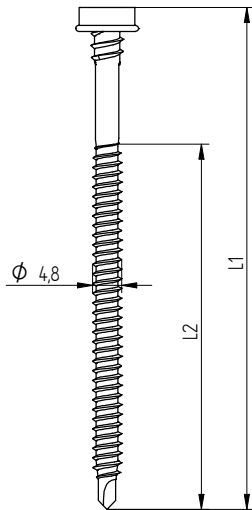

Eurofast
DVP-DF-8240D

Combination:
Eurofast DVP-DF-8240D
Eurofast EDS-BZTR/BGTR 4,8 x L

Van Roij Fasteners Europe b.v.
Jan Tooropstraat 16
NL-5753 DK Deurne
copyright © 12.2015

Eurofast EDS-BZTR/BGTR
4,8 x L