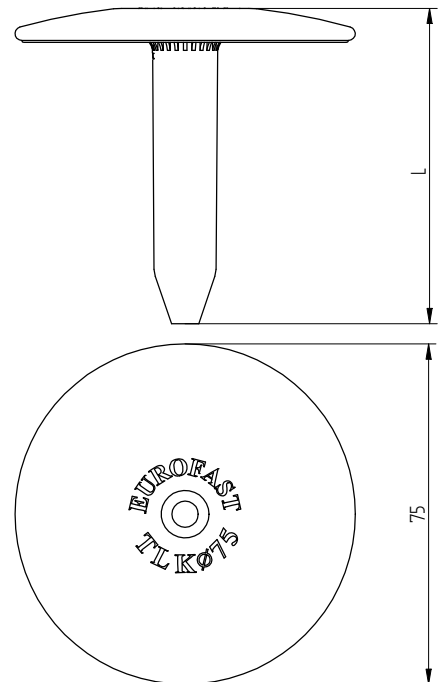

Combination:
Eurofast DVP-DF-7070D
Eurofast EDS-SRB 4,8 x L

Van Roij Fasteners Europe b.v.
Jan Tooropstraat 16
NL-5753 DK Deurne
copyright © 12.2015

Eurofast EFHD
6,3 x L

Eurofast
TLK-75

Combination:
Eurofast TLK- 75
Eurofast EFHD 6,3 x L