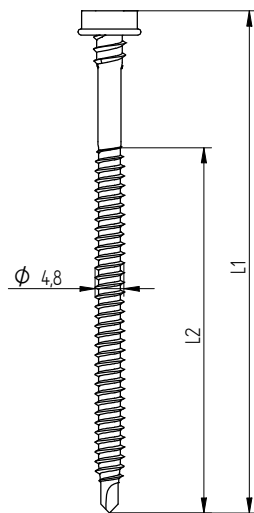

Eurofast EDS-BZT/BGT
4,8 x L