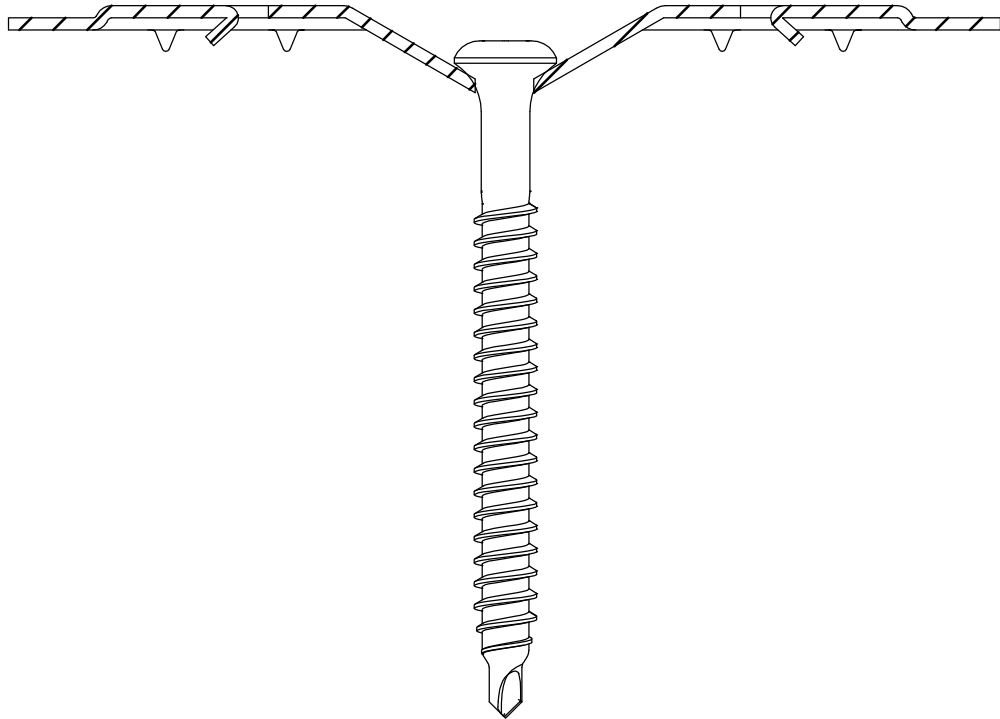

Eurofast
DVP-EFB8240D

Combination:
Eurofast DVP-EFB8240D
Eurofast EDS-B 5,5 x L

Van Roij Fasteners Europe b.v.
Jan Tooropstraat 16
NL-5753 DK Deurne
copyright © 12.2015