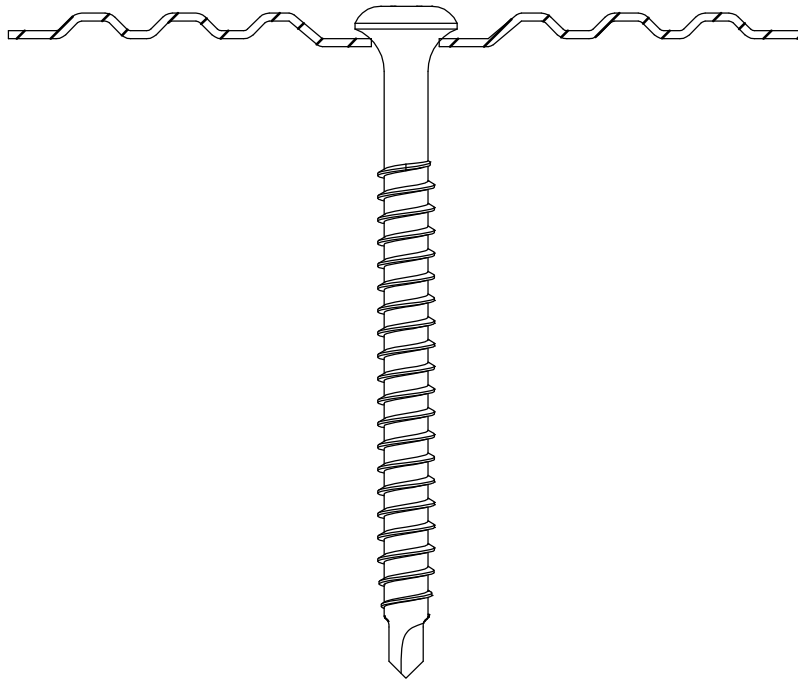

TX 25

Combination:
Eurofast DVP-EF-7007N
Eurofast EDS-SRB 4,8 x L

Van Roij Fasteners Europe b.v.
Jan Tooropstraat 16
NL-5753 DK Deurne
copyright © 12.2015