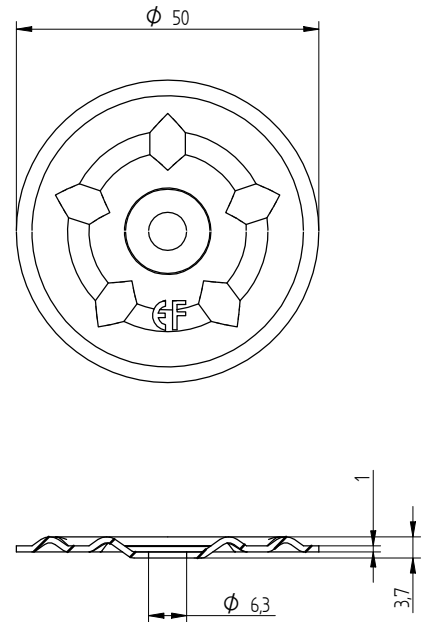

Eurofast
DVP-EF-5010N