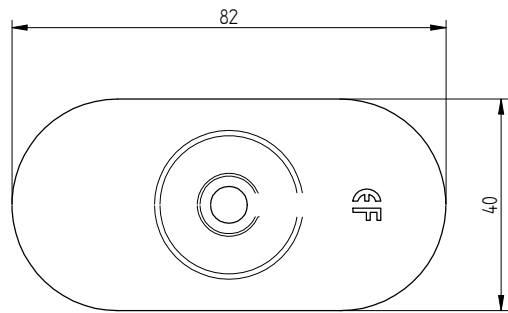

Combination:
Eurofast DVP-DF8240XH
Eurofast EDS-H 5,0 x L

Van Roij Fasteners Europe b.v.
Jan Tooropstraat 16
NL-5753 DK Deurne
copyright © 12.2015

Eurofast EDS-H
5,0 x L

Eurofast
DVP-DF-8240R

Combination:
Eurofast DVP-DF-8240R
Eurofast EDS-H 5,0 x L