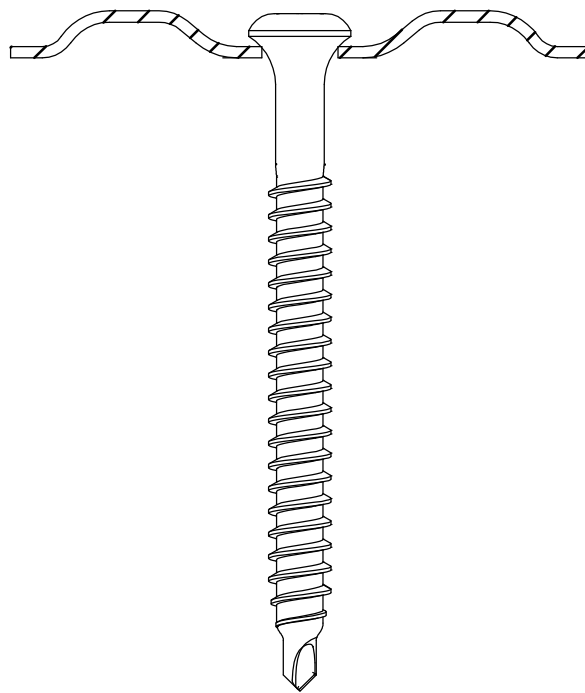

Van Roij Fasteners Europe b.v.
Jan Tooropstraat 16
NL-5753 DK Deurne
copyright © 12.2015

Eurofast EDS-B
5,5 x L

TX25

Eurofast
DVP-EF-4010N

Combination:
Eurofast DVP-EF-4010N
Eurofast EDS-B 5,5 x L

Van Roij Fasteners Europe b.v.
Jan Tooropstraat 16
NL-5753 DK Deurne
copyright © 12.2015