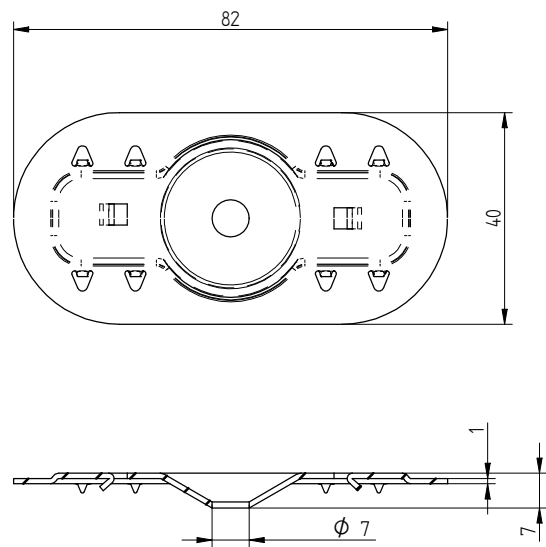

Eurofast
DVP-DFB8240D