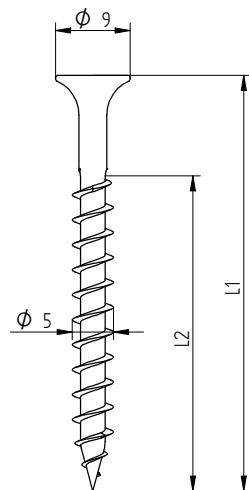

Eurofast
DVP-EF-8040 N

Combination:
Eurofast DVP-EF-8040N
Eurofast EDS-H 5,0 x L

Van Roij Fasteners Europe b.v.
Jan Tooropstraat 16
NL-5753 DK Deurne
copyright © 12.2015

Eurofast EDS-H
5,0 x L

Eurofast
DVP-EF-8040D