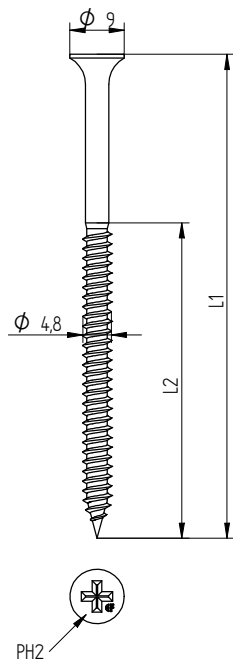

Eurofast EDS-S
4,8 x L

Eurofast
DVP-K-4040H

Combination:
Eurofast DVP-K-4040H
Eurofast EDS-S 4,8 x L

Van Roij Fasteners Europe b.v.
Jan Tooropstraat 16
NL-5753 DK Deurne
copyright © 12.2015

Eurofast EDS-S
4,8 x L