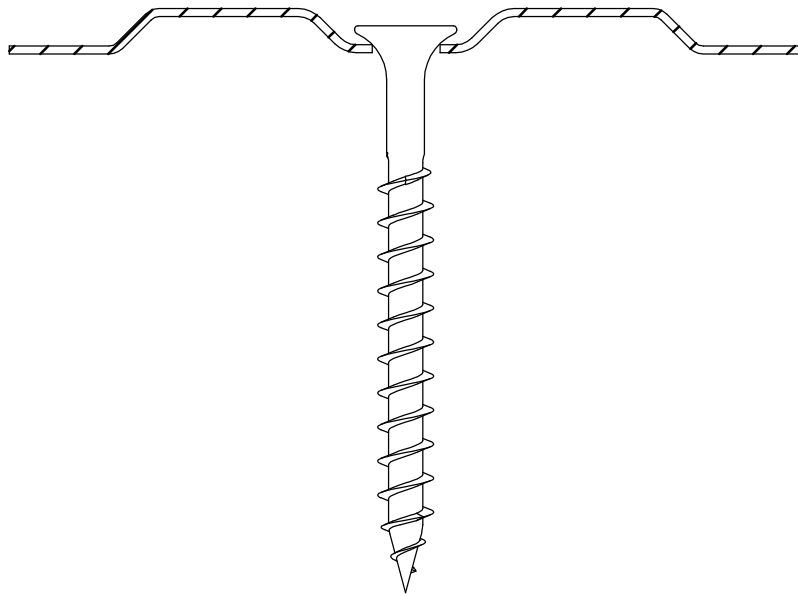

PH2

Combination:
Eurofast DVP-EF-7007H
Eurofast EDS-H 5,0 x L

Van Roij Fasteners Europe b.v.
Jan Tooropstraat 16
NL-5753 DK Deurne
copyright © 12.2015