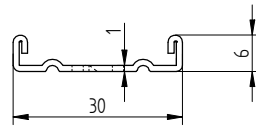

**Eurofast
EDF-BAR-F**