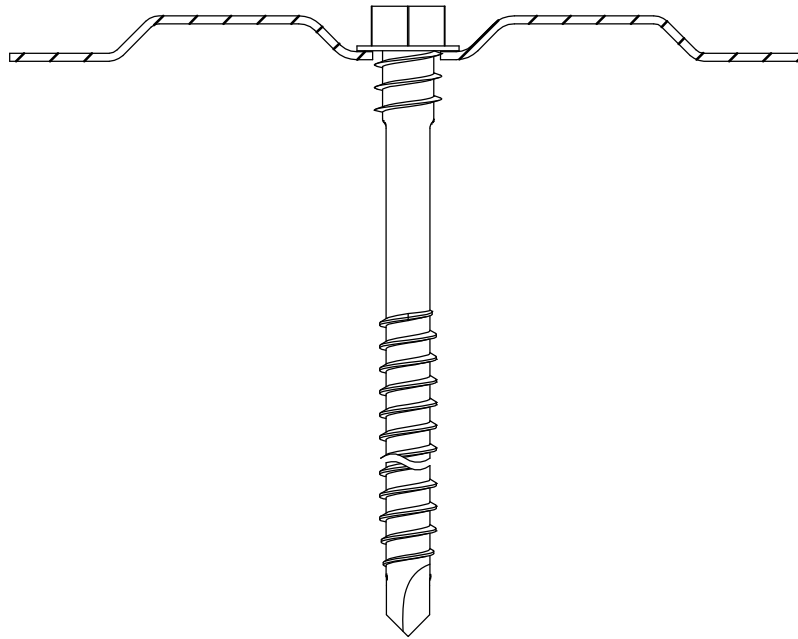

Combination:
Eurofast DVP-EF-7007H
Eurofast EDS-BZTHD/BGTHD 4,8 x L

Van Roij Fasteners Europe b.v.
Jan Tooropstraat 16
NL-5753 DK Deurne
copyright © 12.2015