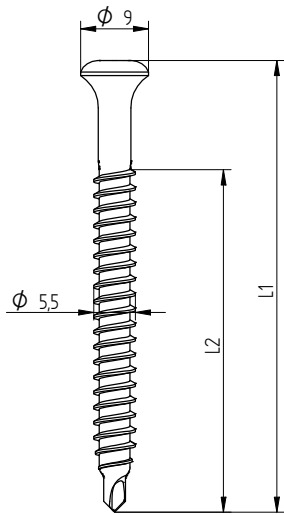

Eurofast
DVP-DF-7070D

Combination:
Eurofast DVP-DF-7070D
Eurofast EDS-B 5,5 x L

Van Roij Fasteners Europe b.v.
Jan Tooropstraat 16
NL-5753 DK Deurne
copyright © 12.2015

Eurofast EDS-B
5,5 x L

TX25

Eurofast
BIO-45-L