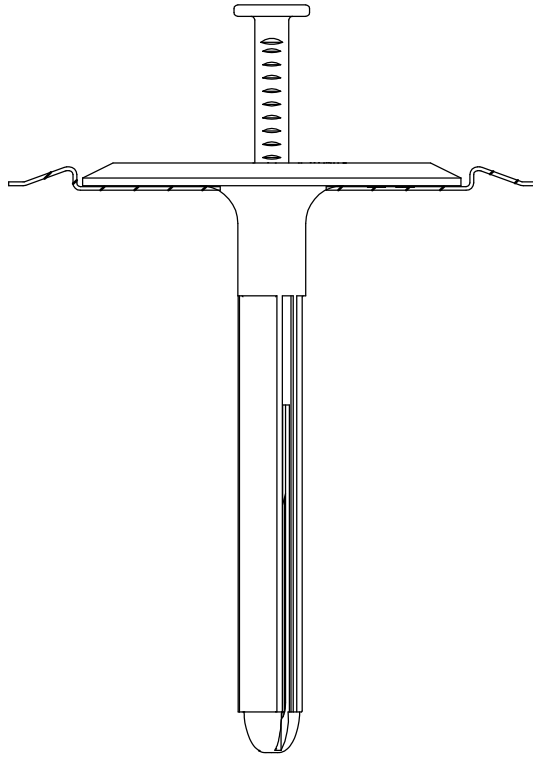

Van Roij Fasteners Europe b.v.
Jan Tooropstraat 16
NL-5753 DK Deurne
copyright © 12.2015

Eurofast ISPC-A2
 ϕ 50 x L

Eurofast
 DVP-ISPC-70N

Combination:
 Eurofast DVP-ISPC-70N
 Eurofast ISPC-A2 ϕ 50 x L

Van Roij Fasteners Europe b.v.
 Jan Tooropstraat 16
 NL-5753 DK Deurne
 copyright © 12.2015