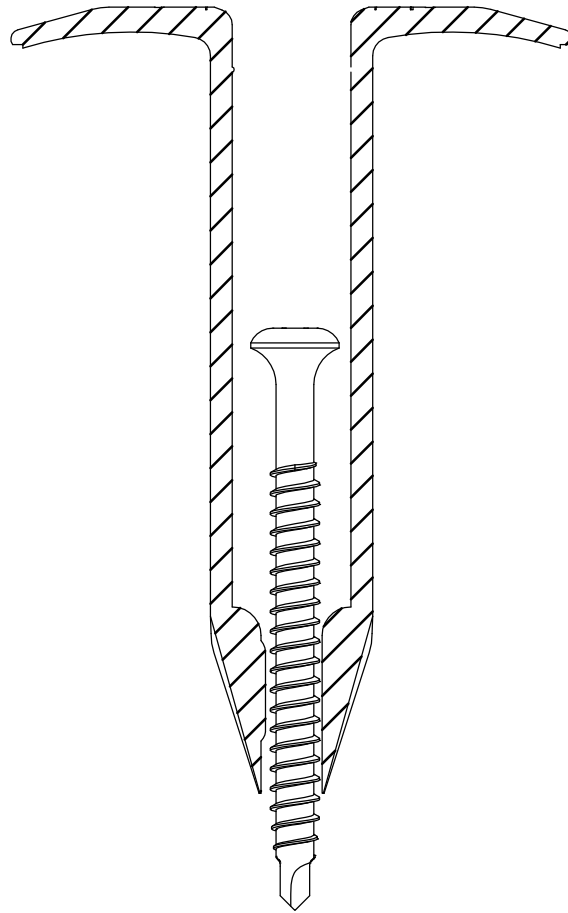

Eurofast
BIO-45-L

Eurofast EDS-B
4,8 x L