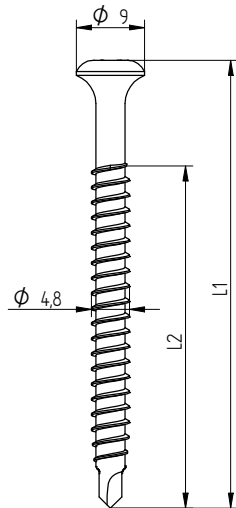

Eurofast EDS-SRB
4,8 x L