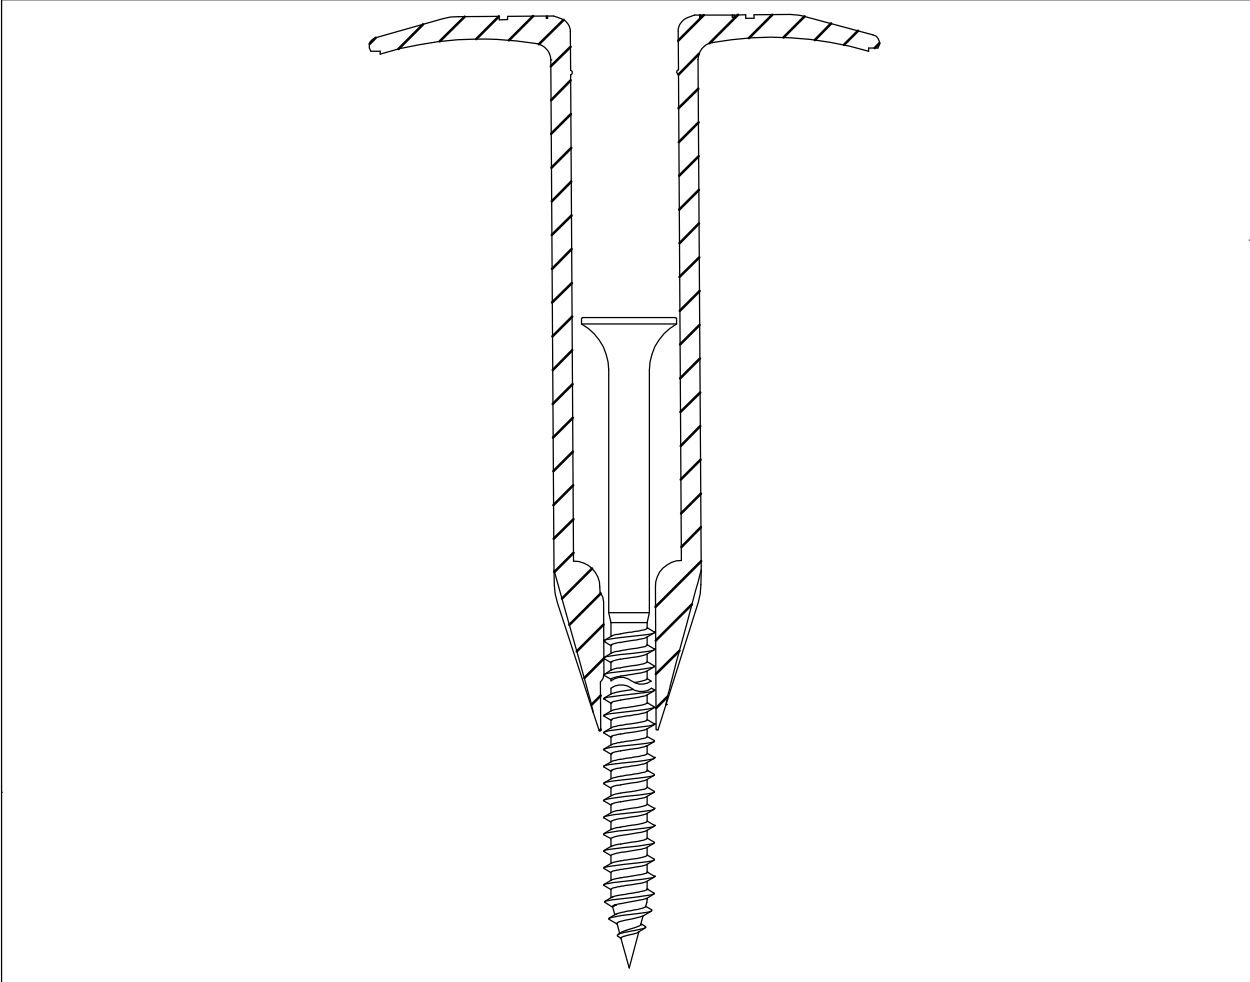

Eurofast
TRP-45

Eurofast EDS-S
4,8 x L