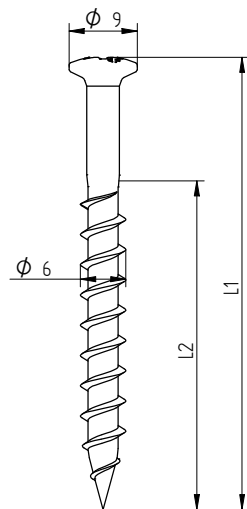

Eurofast GBS-A2
6,0 x L

Eurofast
DVP-EF-7007N

Combination:
Eurofast DVP-EF-7007N
Eurofast GBS-A2 6,0 x L

Van Roij Fasteners Europe b.v.
Jan Tooropstraat 16
NL-5753 DK Deurne
copyright © 12.2015

Eurofast GBS-A2
6,0 x L