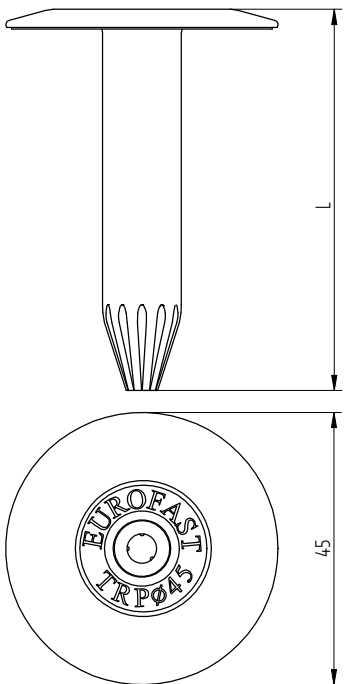

Combination:
Eurofast TRP-45 x L
Eurofast EDS-B 5,5 x L

Van Roij Fasteners Europe b.v.
Jan Tooropstraat 16
NL-5753 DK Deurne
copyright © 12.2015