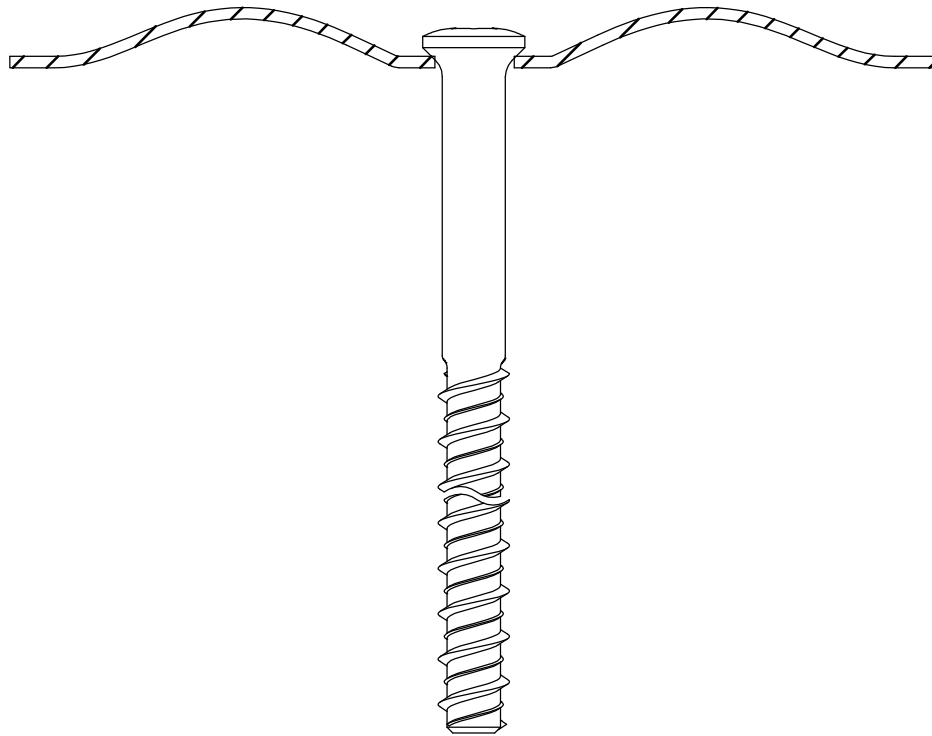

Eurofast
DVP-DF8240XH

Combination:
Eurofast DVP-DF8240XH
Eurofast EFR 6,3 x L

Van Roij Fasteners Europe b.v.
Jan Tooropstraat 16
NL-5753 DK Deurne
copyright © 12.2015