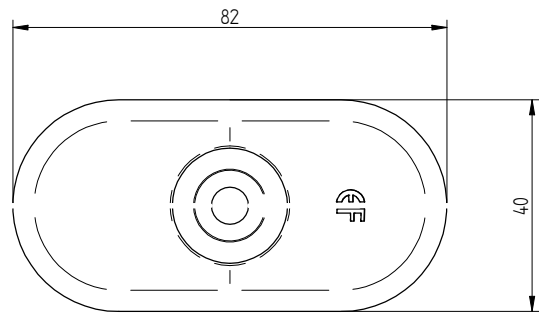

Eurofast
DVP-DF8240XH