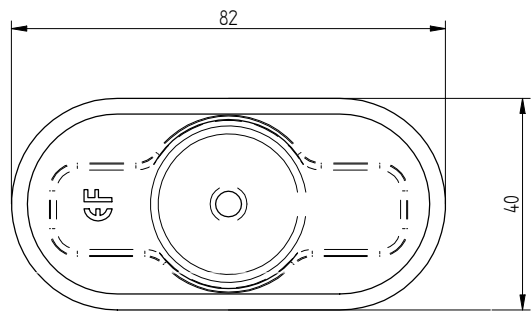

**Eurofast
DVPEFZK8240D**