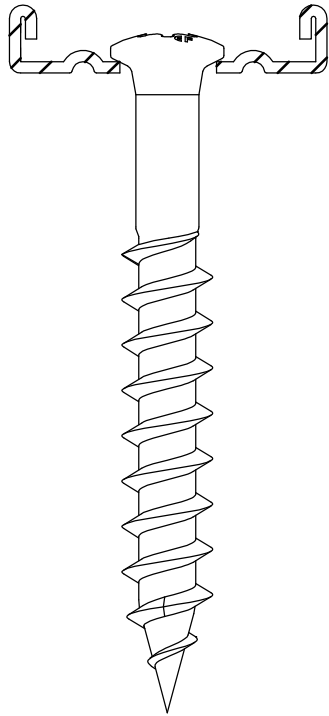

**Eurofast
GBS-8,0 x L**