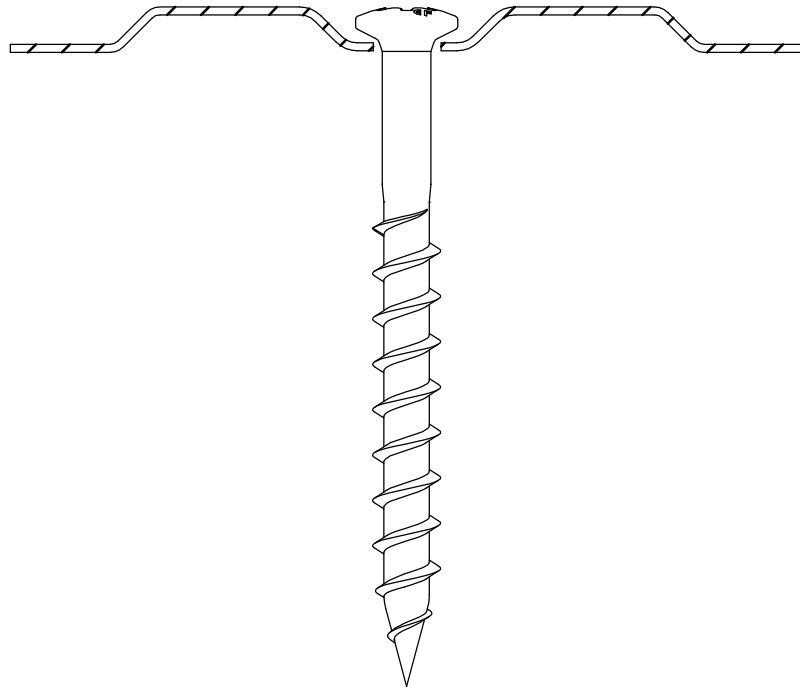

Eurofast GBS-A2
6,0 x L

Eurofast
DVP-EF-7007N

Combination:
Eurofast DVP-EF-7007N
Eurofast GBS-A2 6,0 x L

Van Roij Fasteners Europe b.v.
Jan Tooropstraat 16
NL-5753 DK Deurne
copyright © 12.2015

Eurofast GBS-A2
6,0 x L