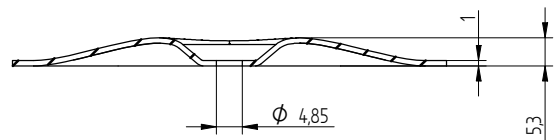

Eurofast
DVP-EF-8240XH

Combination:
Eurofast DVP-EF-8240XH
Eurofast EDS-B-4,8 x L

Van Roij Fasteners Europe b.v.
Jan Tooropstraat 16
NL-5753 DK Deurne
copyright © 12.2015