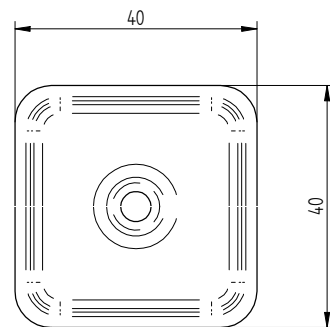

Eurofast
EDF-BAR-F

Combination:
Eurofast EDF-BAR-F 30 x 2250
Eurofast EDS-B-4,8 x L

Van Roij Fasteners Europe b.v.
Jan Tooropstraat 16
NL-5753 DK Deurne
copyright © 12.2015

Eurofast EDS-B
4,8 x L

Eurofast
DVP-K-4040H