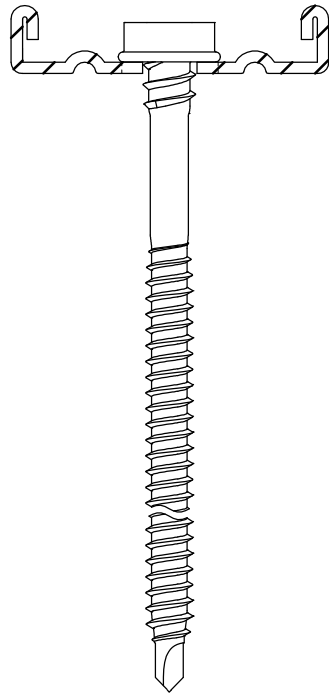

Van Roij Fasteners Europe b.v.
Jan Tooropstraat 16
NL-5753 DK Deurne
copyright © 12.2015

Eurofast EDS-BZT
4,8 x L

Eurofast
EDF-BAR-FB

Combination:
Eurofast EDF-BAR-FB 30 x 2250
Eurofast EDS-BZT 4,8 x L

Van Roij Fasteners Europe b.v.
Jan Tooropstraat 16
NL-5753 DK Deurne
copyright © 12.2015