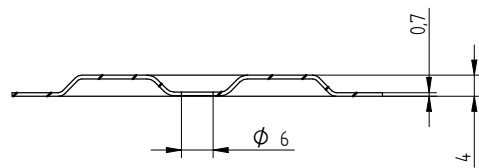

Eurofast
DVP-EF-7007H

Combination:
Eurofast DVP-EF-7007H
Eurofast EDS-B 5,5 x L

Van Roij Fasteners Europe b.v.
Jan Tooropstraat 16
NL-5753 DK Deurne
copyright © 12.2015