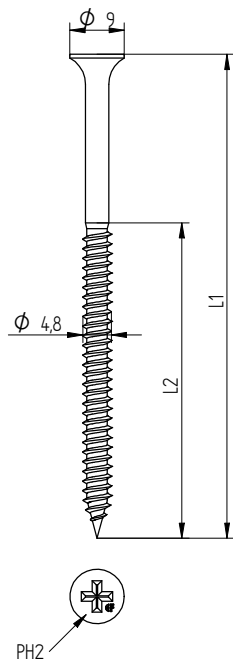

Eurofast EDS-S
4,8 x L

Eurofast
DVP-K-4040H

Combination:
Eurofast DVP-K-4040H
Eurofast EDS-S 4,8 x L

Van Roij Fasteners Europe b.v.
Jan Tooropstraat 16
NL-5753 DK Deurne
copyright © 12.2015

Eurofast EDS-S
4,8 x L