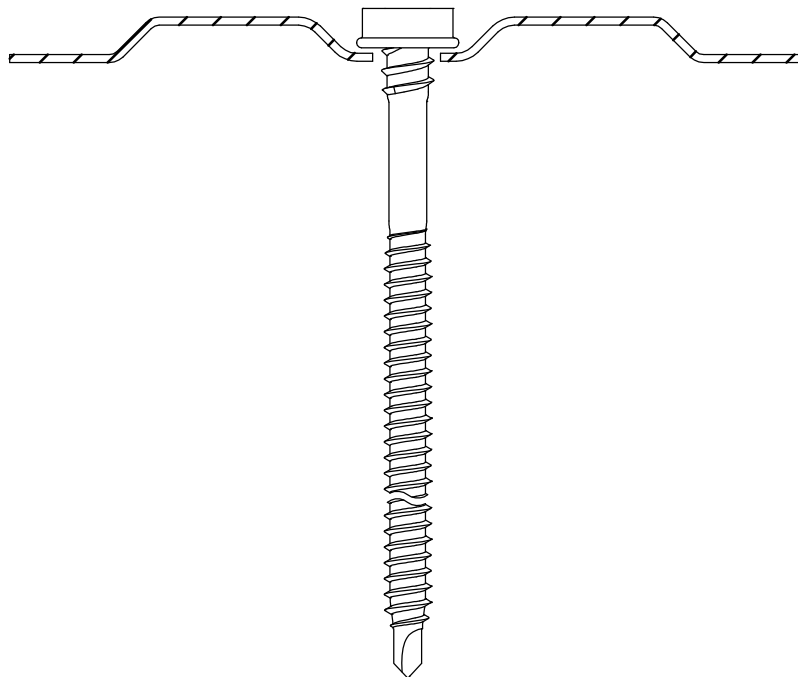

Combination:
Eurofast DVP-EF-7007H
Eurofast EDS-BZT/BGT 4,8 x L

Van Roij Fasteners Europe b.v.
Jan Tooropstraat 16
NL-5753 DK Deurne
copyright © 12.2015