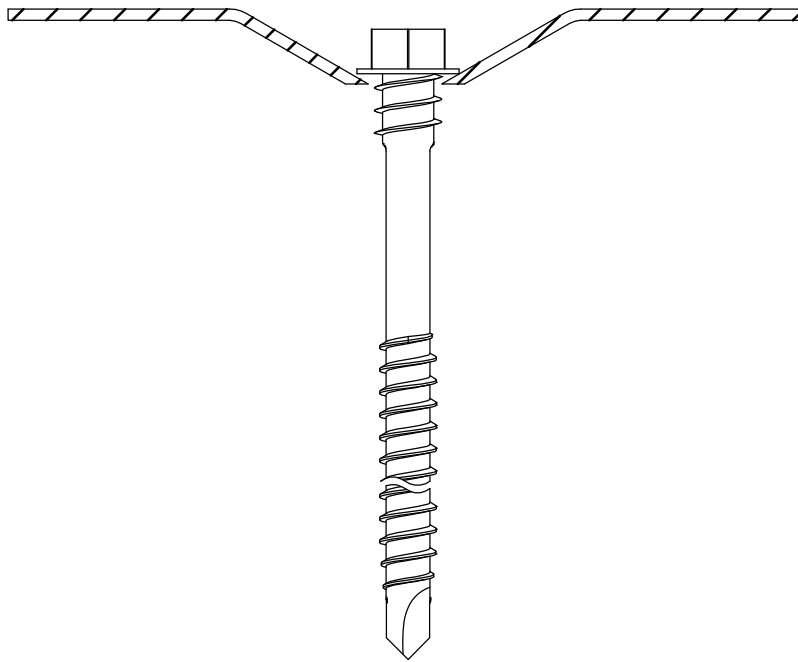

Combination:
Eurofast DVP-EF-7010D
Eurofast EDS-BZTHD/BGTHD 4,8 x L

Van Roij Fasteners Europe b.v.
Jan Tooropstraat 16
NL-5753 DK Deurne
copyright © 12.2015