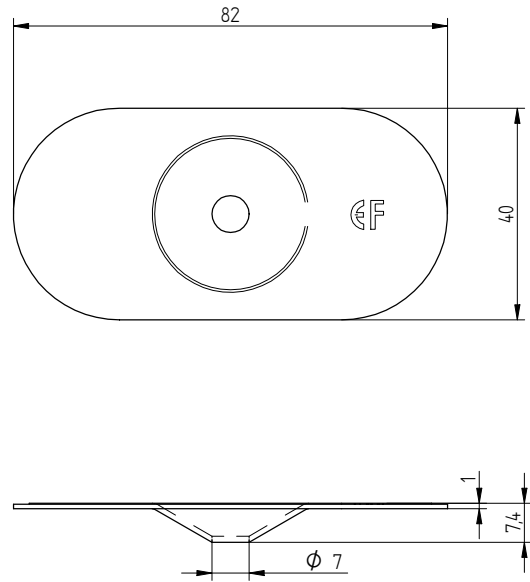

Eurofast
DVP-DF-8240D