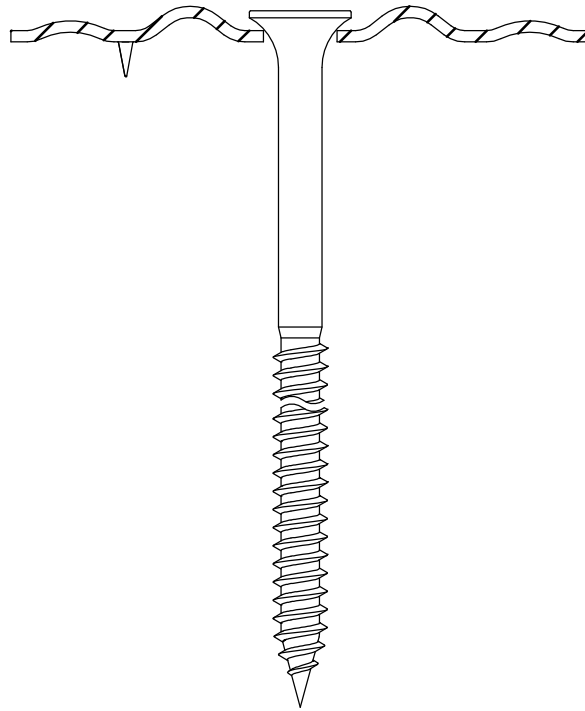

Combination:
Eurofast DVP-EFB-51NS
Eurofast EDS-S 4,8 x L

Van Roij Fasteners Europe b.v.
Jan Tooropstraat 16
NL-5753 DK Deurne
copyright © 12.2015