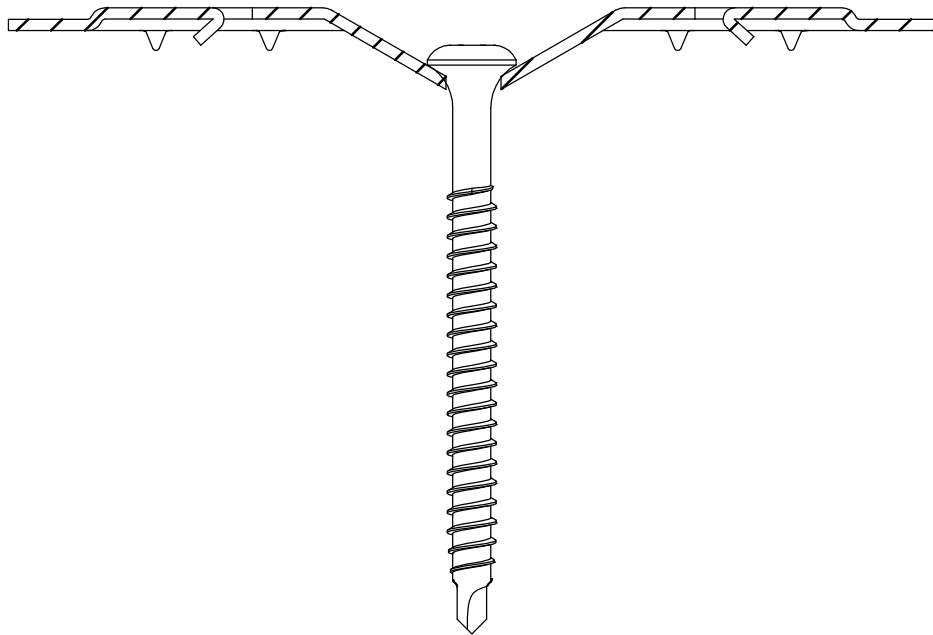

Eurofast
DVP-EFB8240D

Combination:
Eurofast DVP-EFB8240D
Eurofast EDS-B-4,8 x L

Van Roij Fasteners Europe b.v.
Jan Tooropstraat 16
NL-5753 DK Deurne
copyright © 12.2015