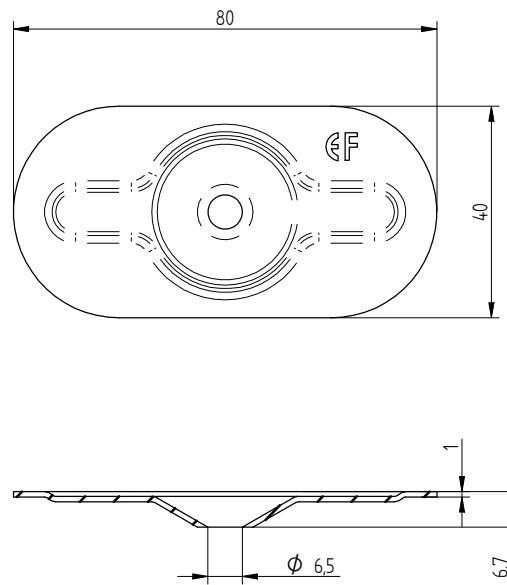

Eurofast
DVP-EF-8040D

Combination:
Eurofast DVP-EF-8040D
Eurofast EDS-BZTHD/BGTHD 4,8 x L

Van Roij Fasteners Europe b.v.
Jan Tooropstraat 16
NL-5753 DK Deurne
copyright © 12.2015