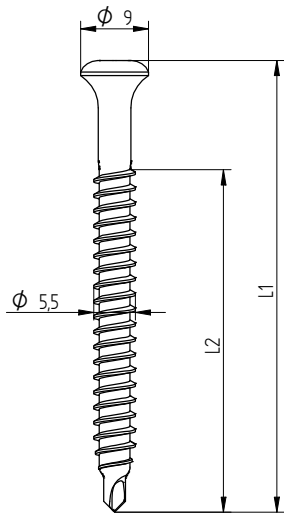

Eurofast EDS-B
5,5 x L

Eurofast
DVP-DF-8240H