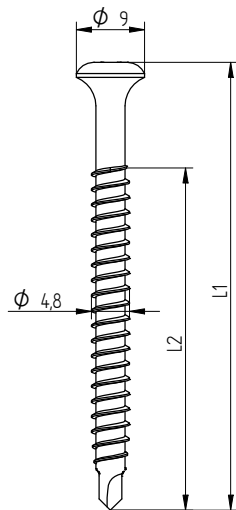

Combination:
Eurofast BIO-45-L
Eurofast EDS-B-4,8 x L

Van Roij Fasteners Europe b.v.
Jan Tooropstraat 16
NL-5753 DK Deurne
copyright © 12.2015