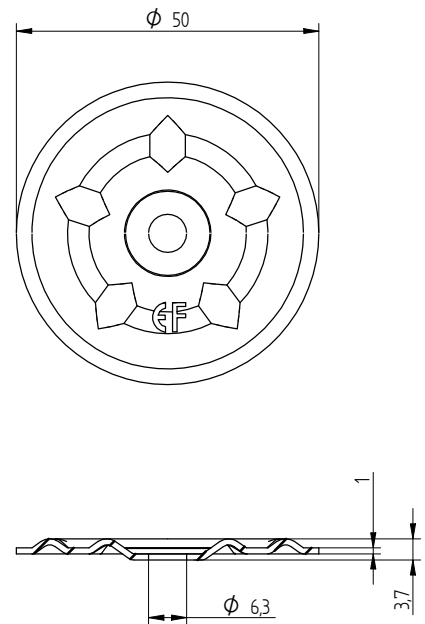

Eurofast
DVP-EF-7010D

Combination:
Eurofast DVP-EF-7010D
Eurofast EFR 6,3 x L

Van Roij Fasteners Europe b.v.
Jan Tooropstraat 16
NL-5753 DK Deurne
copyright © 12.2015

Eurofast EFR
6,3 x L

Eurofast
DVP-EF-5010N