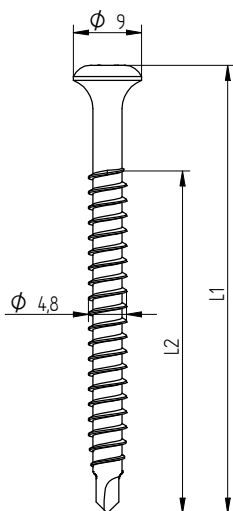

Eurofast
DVP-DF-8240D

Combination:
Eurofast DVP-DF-8240D
Eurofast EDS-SRB 4,8 x L

Van Roij Fasteners Europe b.v.
Jan Tooropstraat 16
NL-5753 DK Deurne
copyright © 12.2015

Eurofast EDS-SRB
4,8 x L

Eurofast
DVP-DF-7070D