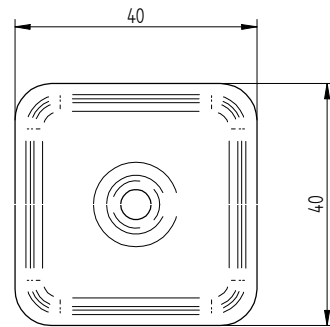

Eurofast
DVP-K-4040H

Combination:
Eurofast DVP-K-4040H
Eurofast EDS-SRB 4,8 x L

Van Roij Fasteners Europe b.v.
Jan Tooropstraat 16
NL-5753 DK Deurne
copyright © 12.2015