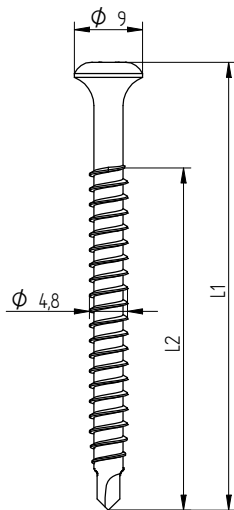

Eurofast EDS-SRB
4,8 x L

Eurofast
DVP-K-4040H

Combination:
Eurofast DVP-K-4040H
Eurofast EDS-SRB 4,8 x L

Van Roij Fasteners Europe b.v.
Jan Tooropstraat 16
NL-5753 DK Deurne
copyright © 12.2015

Eurofast EDS-SRB
4,8 x L