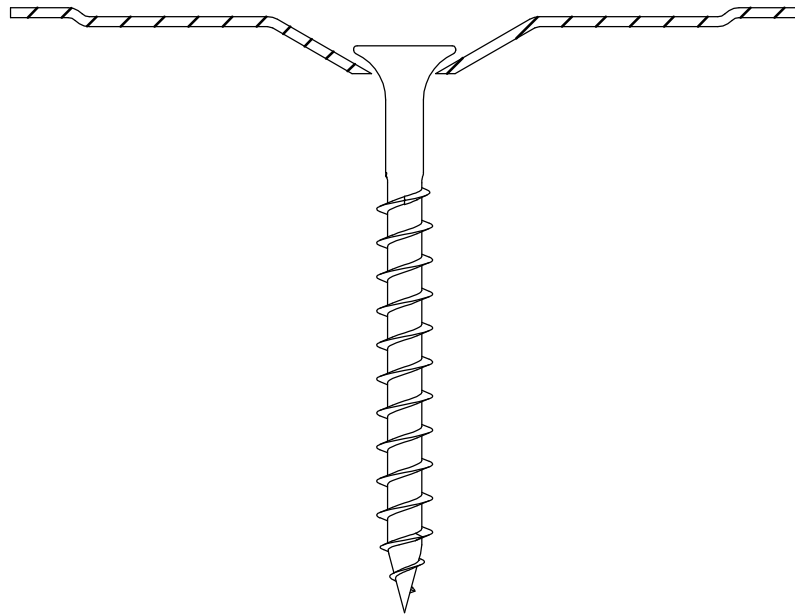

Eurofast
DVP-EF-8040D

Combination:
Eurofast DVP-EF-8040D
Eurofast EDS-H 5,0 x L

Van Roij Fasteners Europe b.v.
Jan Tooropstraat 16
NL-5753 DK Deurne
copyright © 12.2015