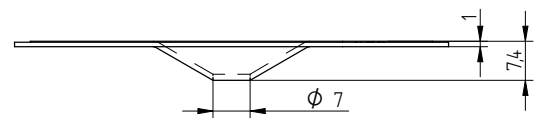

PH2

Eurofast
DVP-DF-8240D