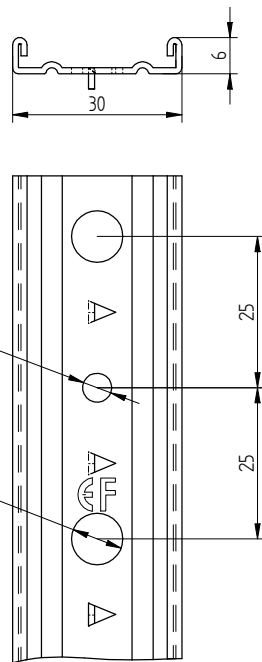

Eurofast
EDF-BAR-FB