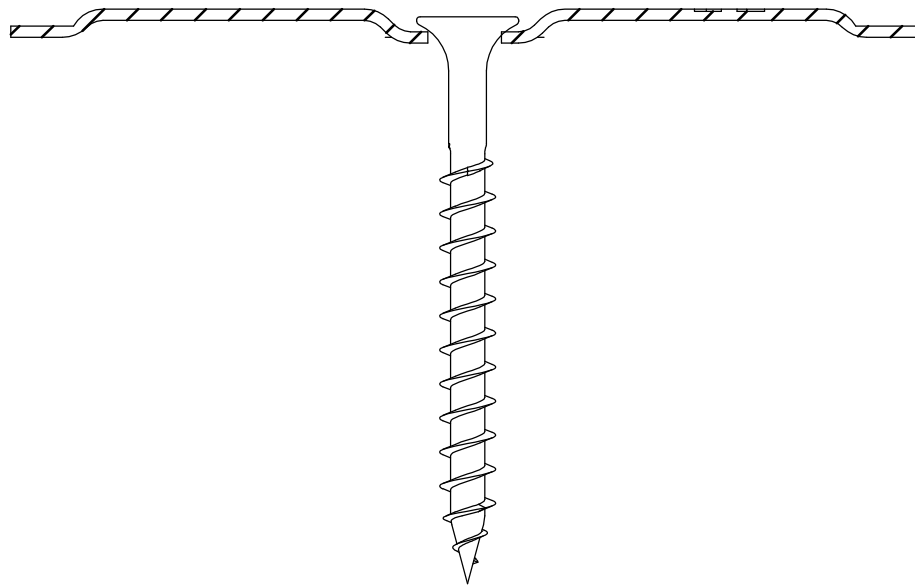

**Eurofast EDS-H
5,0 x L**

PH2

**Eurofast
DVP-EF-8240D**

Combination:
Eurofast DVP-EF-8240D
Eurofast EDS-H 5,0 x L

Van Roij Fasteners Europe b.v.
Jan Tooropstraat 16
NL-5753 DK Deurne
copyright © 12.2015

Eurofast EDS-H
5,0 x L