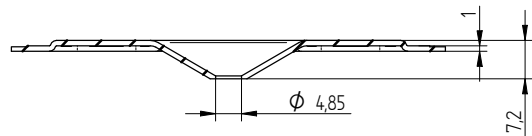

**Eurofast
DVPEFZK8240D**

Combination:
Eurofast DVPEFZK8240D
Eurofast EDS-H 5,0 x L

Van Roij Fasteners Europe b.v.
Jan Tooropstraat 16
NL-5753 DK Deurne
copyright © 12.2015