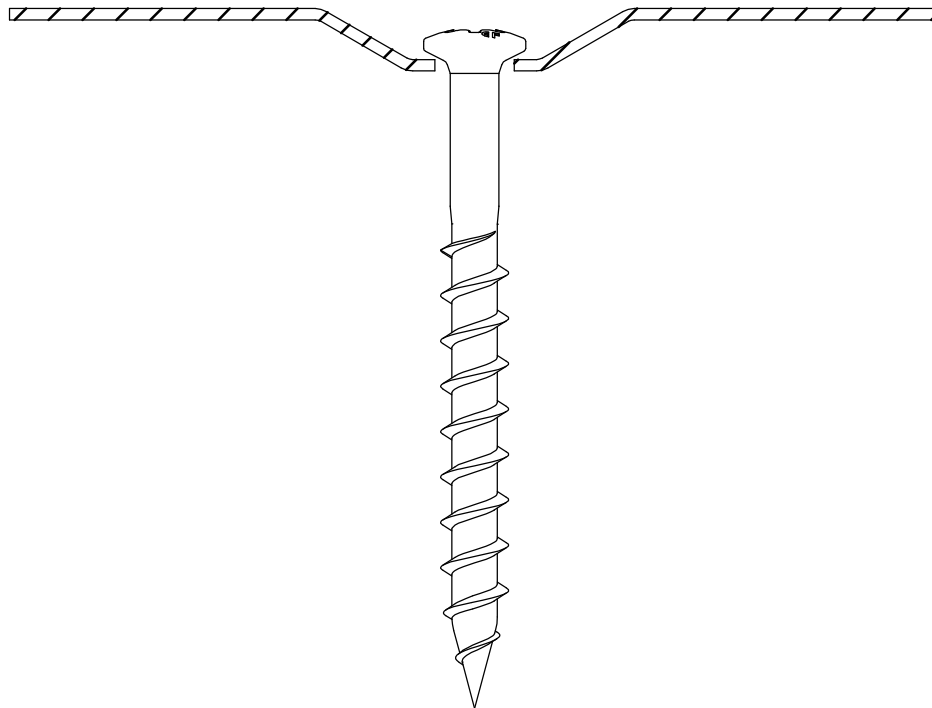

Van Roij Fasteners Europe b.v.
Jan Tooropstraat 16
NL-5753 DK Deurne
copyright © 12.2015

Eurofast GBS-A2
6,0 x L

Eurofast
DVP-DFB8240D

Combination:
Eurofast DVP-DFB8240D
Eurofast GBS-A2 6,0 x L

Van Roij Fasteners Europe b.v.
Jan Tooropstraat 16
NL-5753 DK Deurne
copyright © 12.2015