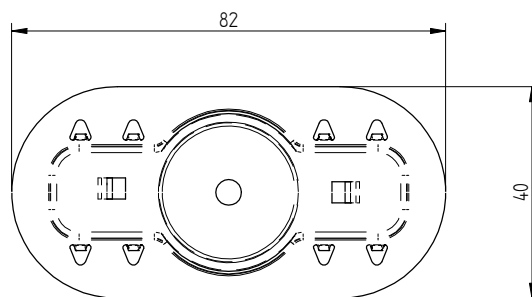

Eurofast
DVP-EFB8240D

Combination:
Eurofast DVP-EFB8240D
Eurofast EDS-BZT/BGT 4,8 x L

Van Roij Fasteners Europe b.v.
Jan Tooropstraat 16
NL-5753 DK Deurne
copyright © 12.2015