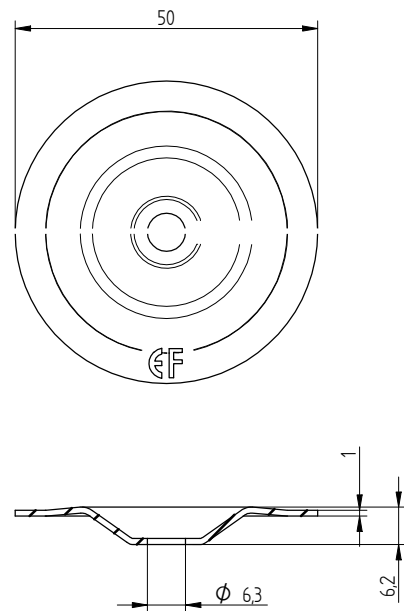

Eurofast
DVP-EF-5010D