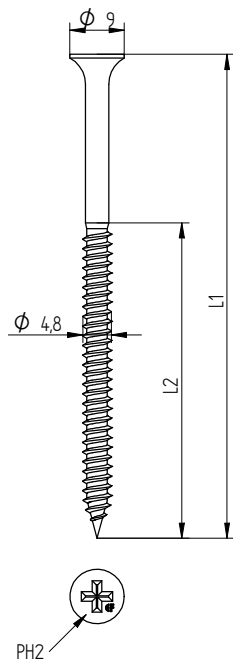

Eurofast
DVP-EF-8040 N

Combination:
Eurofast DVP-EF-8040N
Eurofast EDS-S 4,8 x L

Van Roij Fasteners Europe b.v.
Jan Tooropstraat 16
NL-5753 DK Deurne
copyright © 12.2015

Eurofast EDS-S
4,8 x L

Eurofast
DVP-EF-8040D