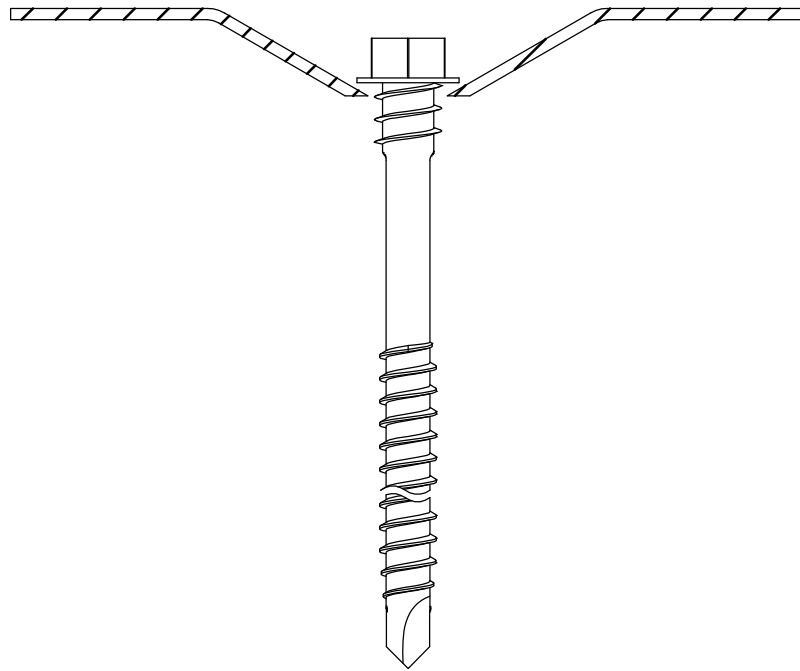

Combination:
Eurofast DVP-DF-7070D
Eurofast EDS-BZTHD/BGTHD 4,8 x L

Van Roij Fasteners Europe b.v.
Jan Tooropstraat 16
NL-5753 DK Deurne
copyright © 12.2015