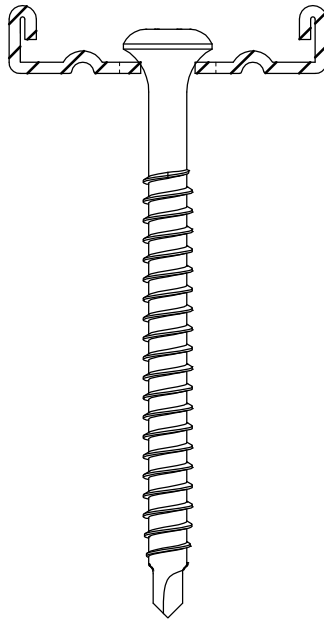

Eurofast EDS-B
4,8 x L

Eurofast
EDF-BAR-FB

Combination:
Eurofast EDF-BAR-FB 30 x 2250
Eurofast EDS-B-4,8 x L

Van Roij Fasteners Europe b.v.
Jan Tooropstraat 16
NL-5753 DK Deurne
copyright © 12.2015

Eurofast EDS-B
4,8 x L