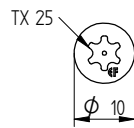

Van Roij Fasteners Europe b.v.
Jan Tooropstraat 16
NL-5753 DK Deurne
copyright © 12.2015

**Eurofast
GBS-8,0 x L**

**Eurofast
EDF-BAR-FB**

Combination:
Eurofast EDF-BAR-FB 30 x 2250
Eurofast GBS-8,0 x L

Van Roij Fasteners Europe b.v.
Jan Tooropstraat 16
NL-5753 DK Deurne
copyright © 12.2015