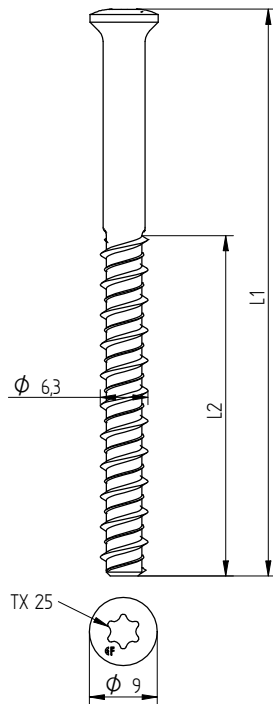

**Eurofast EFR
6,3 x L**