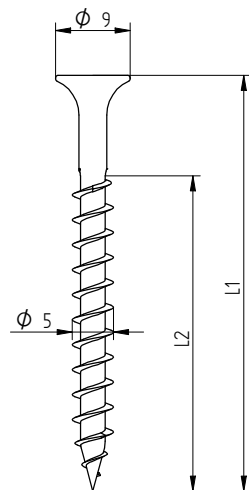

**Eurofast EDS-H
5,0 x L**