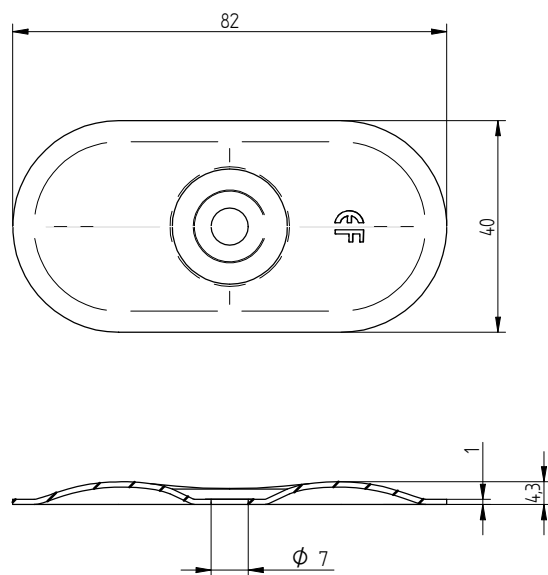

Van Roij Fasteners Europe b.v.
Jan Tooropstraat 16
NL-5753 DK Deurne
copyright © 12.2015

Eurofast EFR
6,3 x L

Eurofast
DVP-DF-8240H

Combination:
Eurofast DVP-DF-8240H
Eurofast EFR 6,3 x L

Van Roij Fasteners Europe b.v.
Jan Tooropstraat 16
NL-5753 DK Deurne
copyright © 12.2015