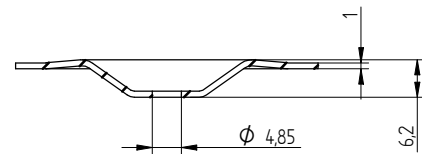

Eurofast
DVP-EF-5010DFR

Combination:
Eurofast DVP-EF-5010DFR
Eurofast EDS-B-4,8 x L

Van Roij Fasteners Europe b.v.
Jan Tooropstraat 16
NL-5753 DK Deurne
copyright © 12.2015