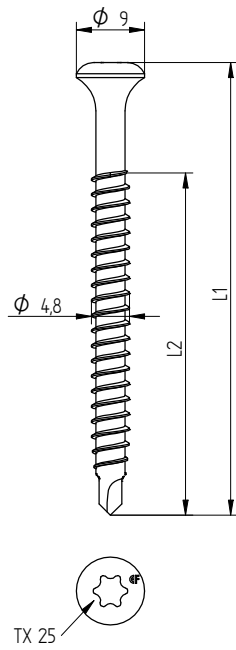

Eurofast EDS-B
4,8 x L

Eurofast
EDF-BAR-FB

Combination:
Eurofast EDF-BAR-FB 30 x 2250
Eurofast EDS-B-4,8 x L

Van Roij Fasteners Europe b.v.
Jan Tooropstraat 16
NL-5753 DK Deurne
copyright © 12.2015

Eurofast EDS-B
4,8 x L