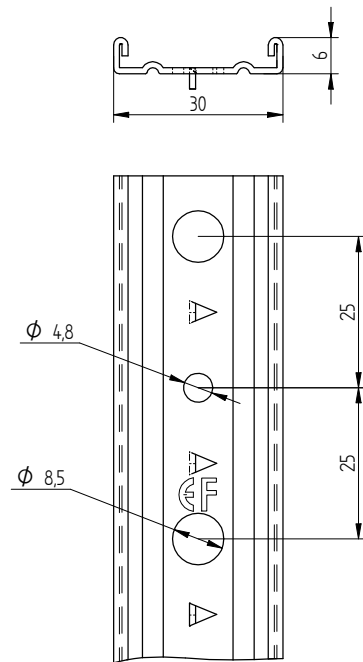

Eurofast
EDF-BAR-FB