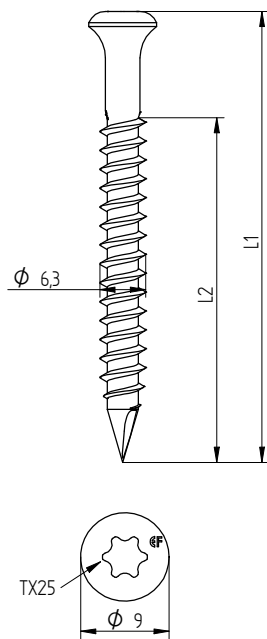

Eurofast EFHD
6,3 x L

Eurofast
EDF-BAR-FB

Combination:
Eurofast EDF-BAR-FB 30 x 2250
Eurofast EFHD 6,3 x L

Van Roij Fasteners Europe b.v.
Jan Tooropstraat 16
NL-5753 DK Deurne
copyright © 12.2015

Eurofast EFHD
6,3 x L