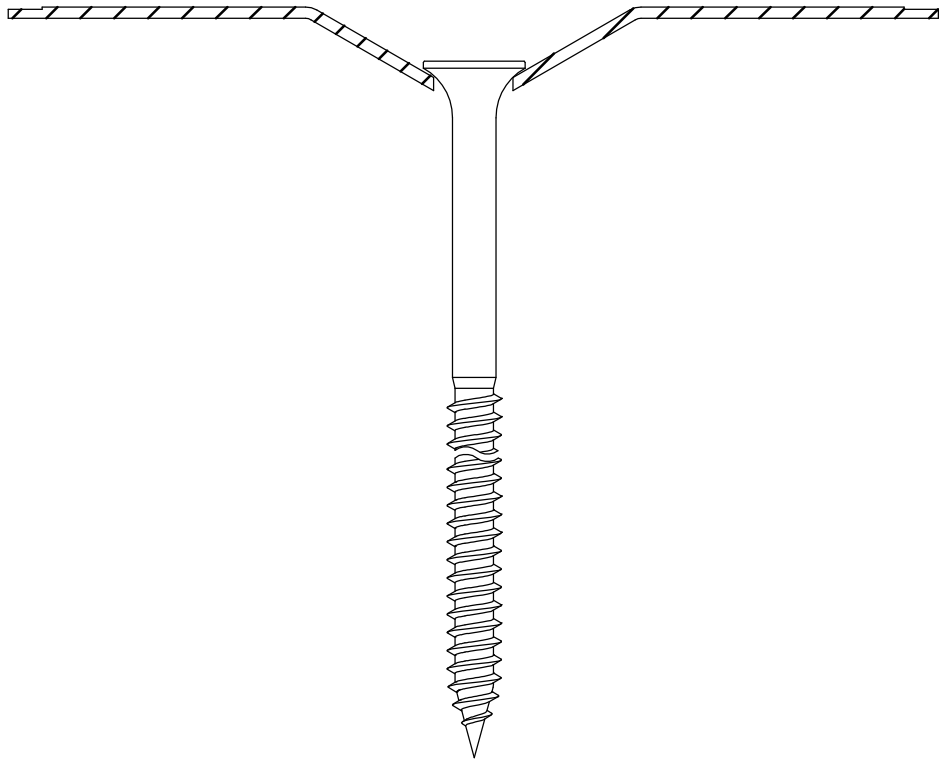

Eurofast EDS-S
4,8 x L

Eurofast
DVP-DF-8240H

Combination:
Eurofst DVP-DF-8240H
Eurofast EDS-S 4,8 x L

Van Roij Fasteners Europe b.v.
Jan Tooropstraat 16
NL-5753 DK Deurne
copyright © 12.2015

Eurofast EDS-S
4,8 x L