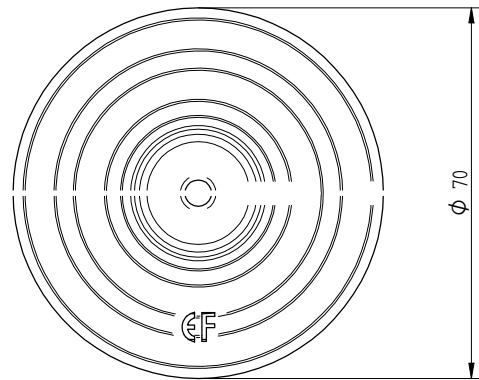

Eurofast
DVP-EF-7005D

Combination:
Eurofast DVP-EF-7005D
Eurofast EDS-B 5,5 x L

Van Roij Fasteners Europe b.v.
Jan Tooropstraat 16
NL-5753 DK Deurne
copyright © 12.2015