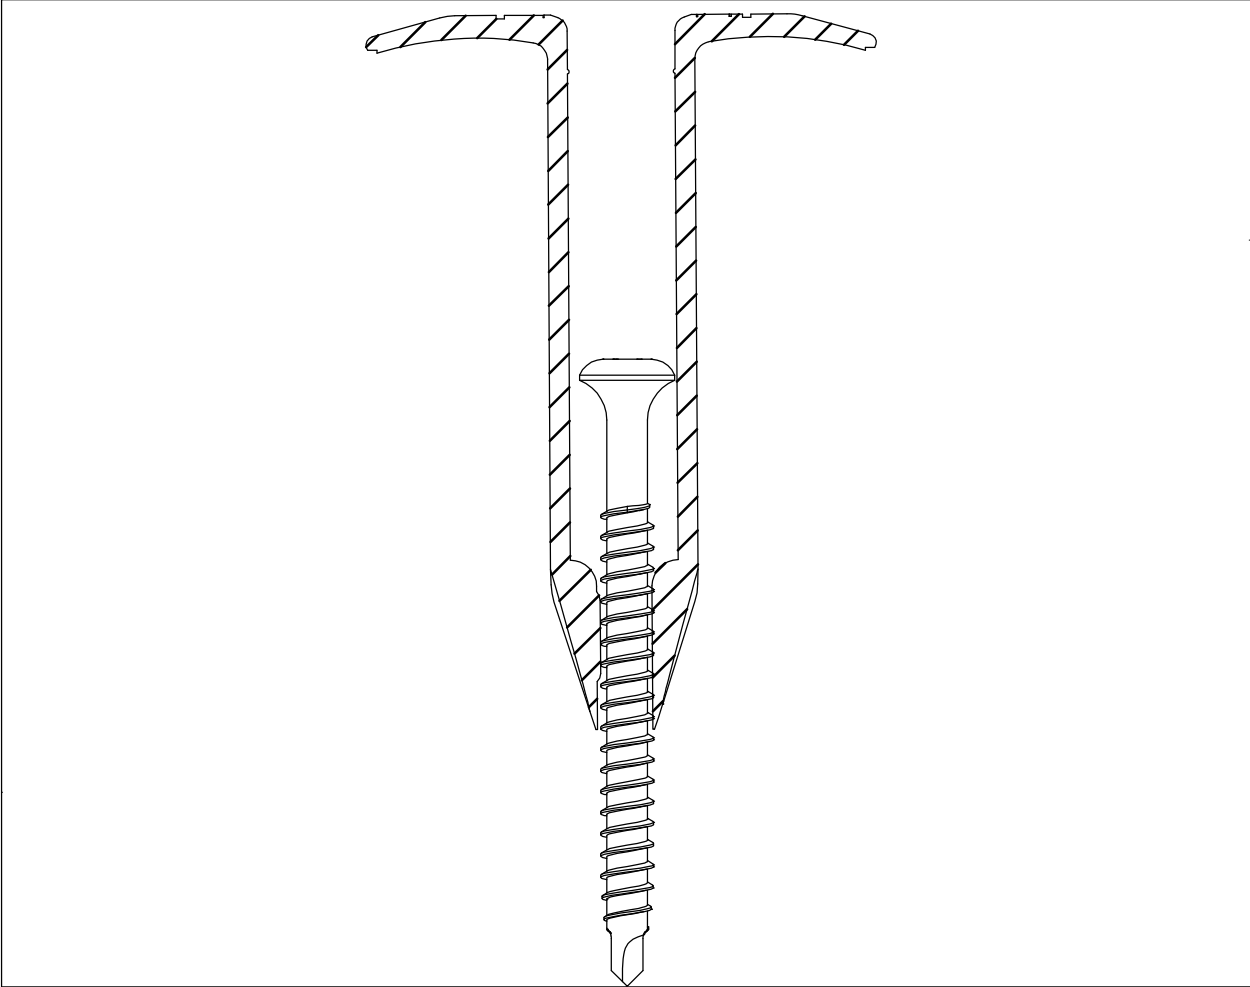

Eurofast EDS-B
4,8 x L

Eurofast
TWP-8040

Combination:
Eurofast TWP-8040
Eurofast EDS-B-4,8 x L

Van Roij Fasteners Europe b.v.
Jan Tooropstraat 16
NL-5753 DK Deurne
copyright © 12.2015

Eurofast EDS-B
4,8 x L