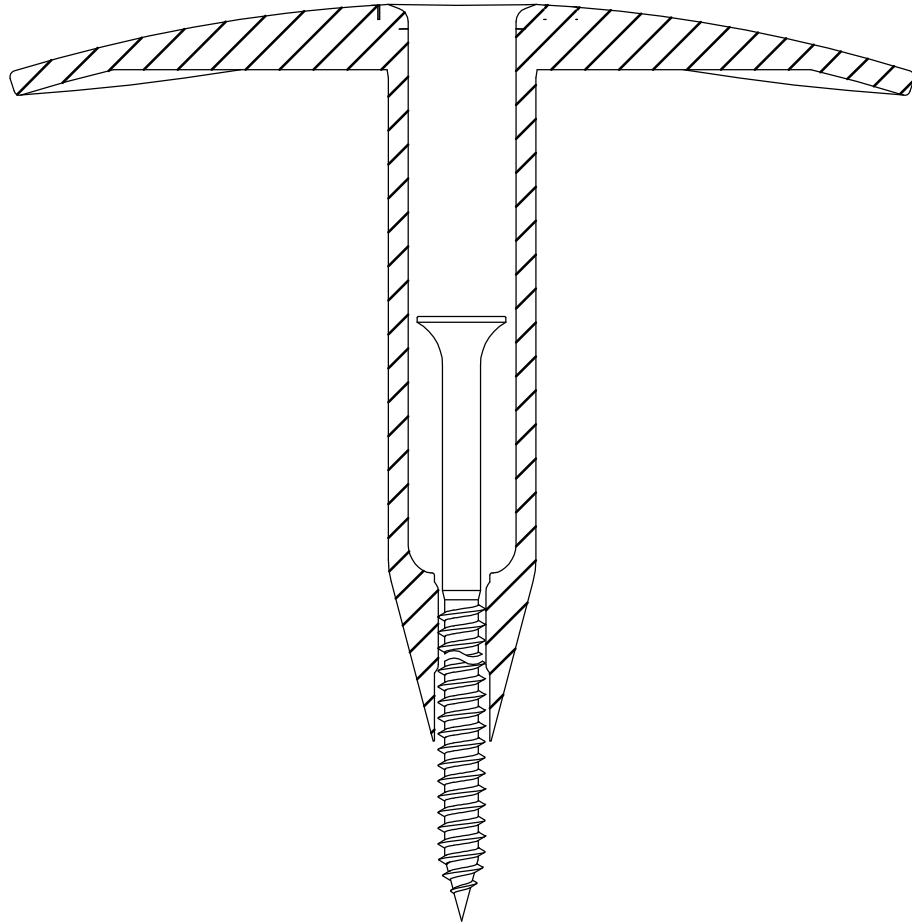

Eurofast
TWP-8040

Eurofast EDS-S
4,8 x L