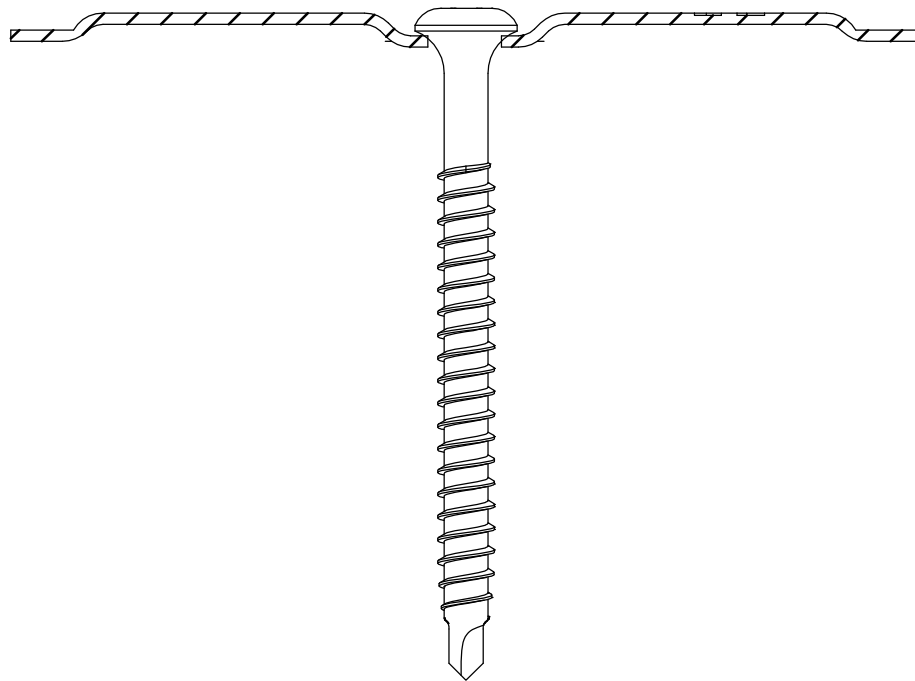

Eurofast EDS-SRB
4,8 x L

Eurofast
DVP-EF-8240D

Combination:
Eurofast DVP-EF-8240D
Eurofast EDS-SRB 4,8 x L

Van Roij Fasteners Europe b.v.
Jan Tooropstraat 16
NL-5753 DK Deurne
copyright © 12.2015

Eurofast EDS-SRB
4,8 x L