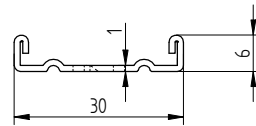

Eurofast EDS-BZT
4,8 x L

Eurofast
EDF-BAR-F

Combination:
Eurofast EDF-BAR-F 30 x 2250
Eurofast EDS-BZT 4,8 x L

Van Roij Fasteners Europe b.v.
Jan Tooropstraat 16
NL-5753 DK Deurne
copyright © 12.2015

Eurofast EDS-BZTR/BGTR
4,8 x L