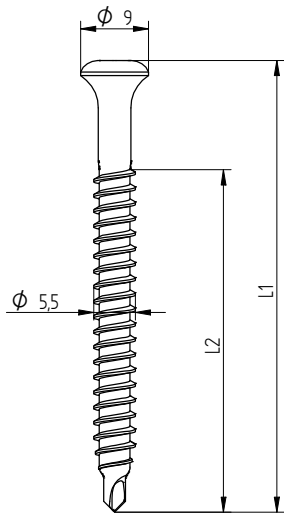

Eurofast
DVP-EF-5010N

Combination:
Eurofast DVP-EF-5010N
Eurofast EDS-B 5,5 x L

Van Roij Fasteners Europe b.v.
Jan Tooropstraat 16
NL-5753 DK Deurne
copyright © 12.2015

Eurofast EDS-B
5,5 x L

Eurofast
DVP-EF-5010DFR