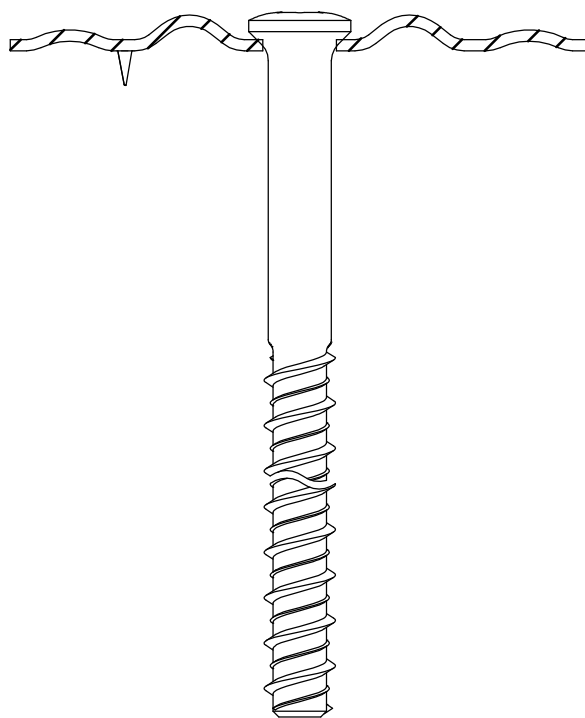

Combination:
Eurofast DVP-EFB-51NS
Eurofast EFR 6,3 x L

Van Roij Fasteners Europe b.v.
Jan Tooropstraat 16
NL-5753 DK Deurne
copyright © 12.2015