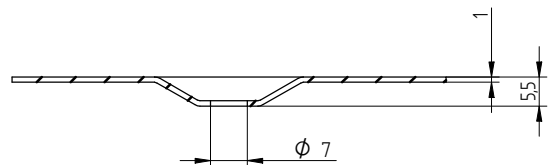

Eurofast DFHD
6,7 x 32

Eurofast
DVP-DF-8240R

Combination:
Eurofast DVP-DF-8240R
Eurofast DFHD 6,7 x 32

Van Roij Fasteners Europe b.v.
Jan Tooropstraat 16
NL-5753 DK Deurne
copyright © 12.2015