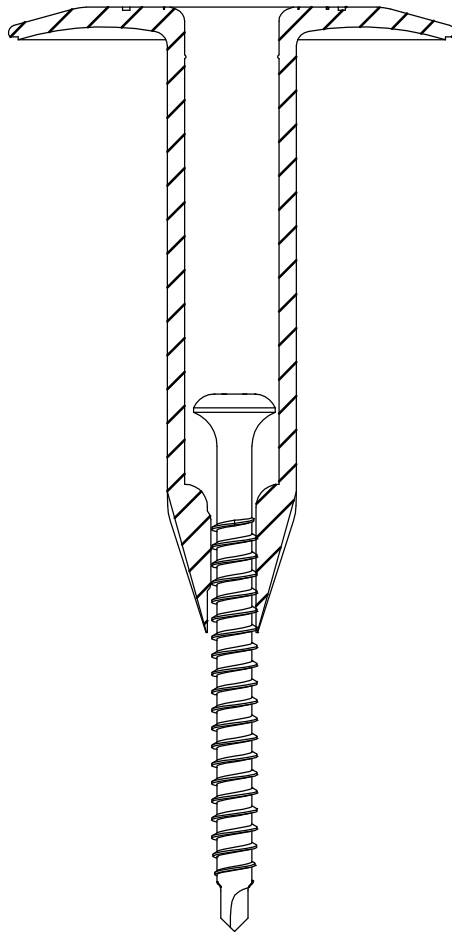

Eurofast TLK- 45

Eurofast EDS-B
4,8 x L