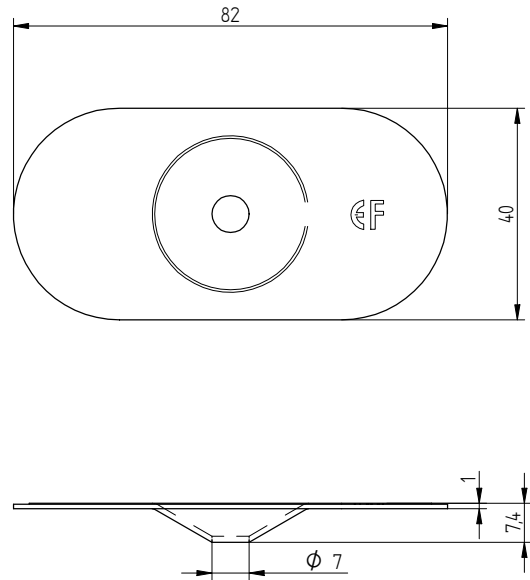

Eurofast
DVP-DF-8240D