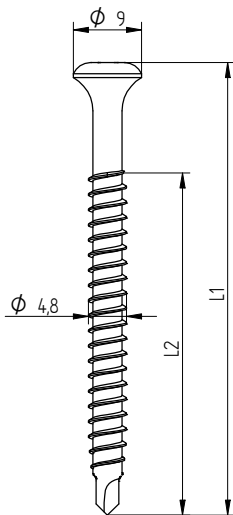

Eurofast EDS-B
4,8 x L

TX 25