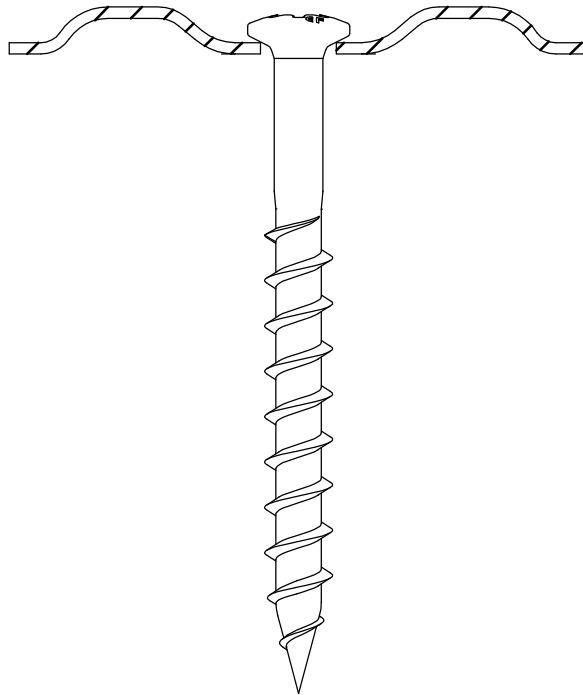

Eurofast
DVP-EF-51N

Combination:
Eurofast DVP-EF-51N
Eurofast GBS-A2 6,0 x L

Van Roij Fasteners Europe b.v.
Jan Tooropstraat 16
NL-5753 DK Deurne
copyright © 12.2015