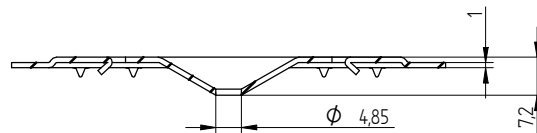

Eurofast
DVP-EFB8240D

Combination:
Eurofast DVP-EFB8240D
Eurofast EDS-BZT/BGT 4,8 x L

Van Roij Fasteners Europe b.v.
Jan Tooropstraat 16
NL-5753 DK Deurne
copyright © 12.2015