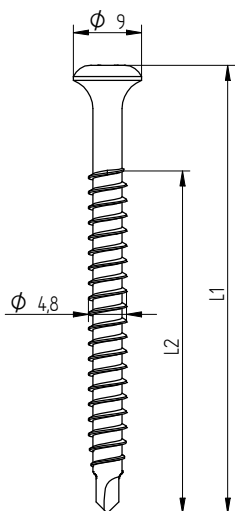

Eurofast EDS-SRB
4,8 x L