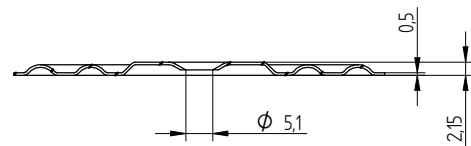

Eurofast
DVP-EF-7007D

Combination:
Eurofast DVP-EF-7007D
Eurofast EDS-B-4,8 x L

Van Roij Fasteners Europe b.v.
Jan Tooropstraat 16
NL-5753 DK Deurne
copyright © 12.2015

Eurofast EDS-B
4,8 x L

Eurofast
DVP-EF-7005N