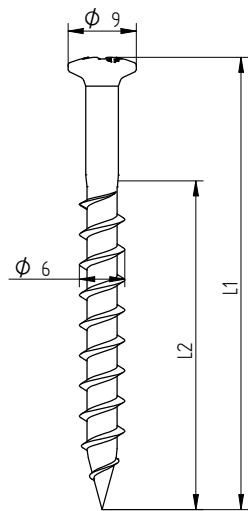

Eurofast GBS-A2
6,0 x L

Eurofast
DVP-EF-4010N

Combination:
Eurofast DVP-EF-4010N
Eurofast GBS-A2 6,0 x L

Van Roij Fasteners Europe b.v.
Jan Tooropstraat 16
NL-5753 DK Deurne
copyright © 12.2015

Eurofast GBS-A2
6,0 x L