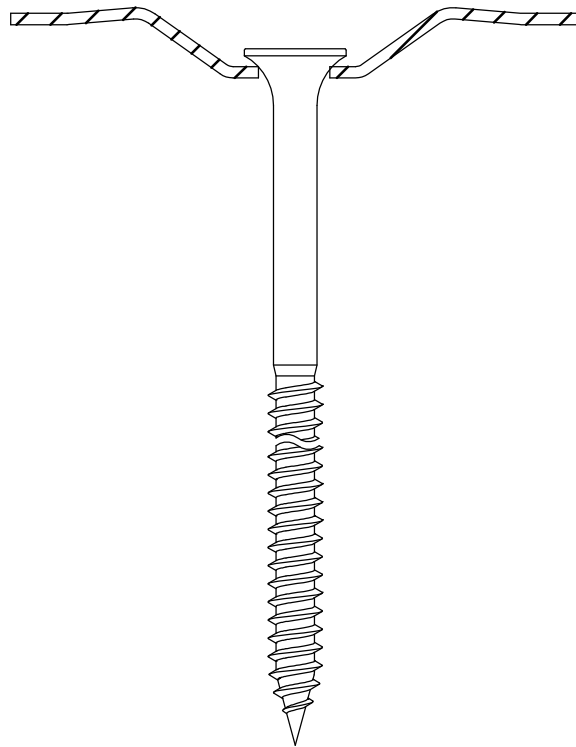

Combination:
Eurofast DVP-EF-5010D
Eurofast EDS-S 4,8 x L

Van Roij Fasteners Europe b.v.
Jan Tooropstraat 16
NL-5753 DK Deurne
copyright © 12.2015