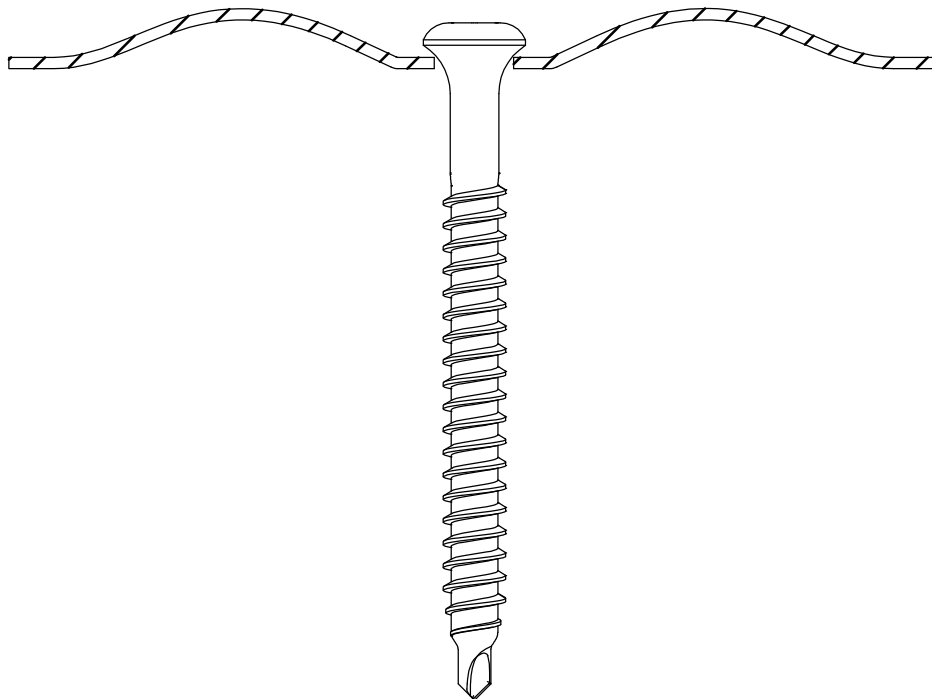

Eurofast
DVP-DF8240XH

Combination:
Eurofast DVP-DF8240XH
Eurofast EDS-B 5,5 x L

Van Roij Fasteners Europe b.v.
Jan Tooropstraat 16
NL-5753 DK Deurne
copyright © 12.2015