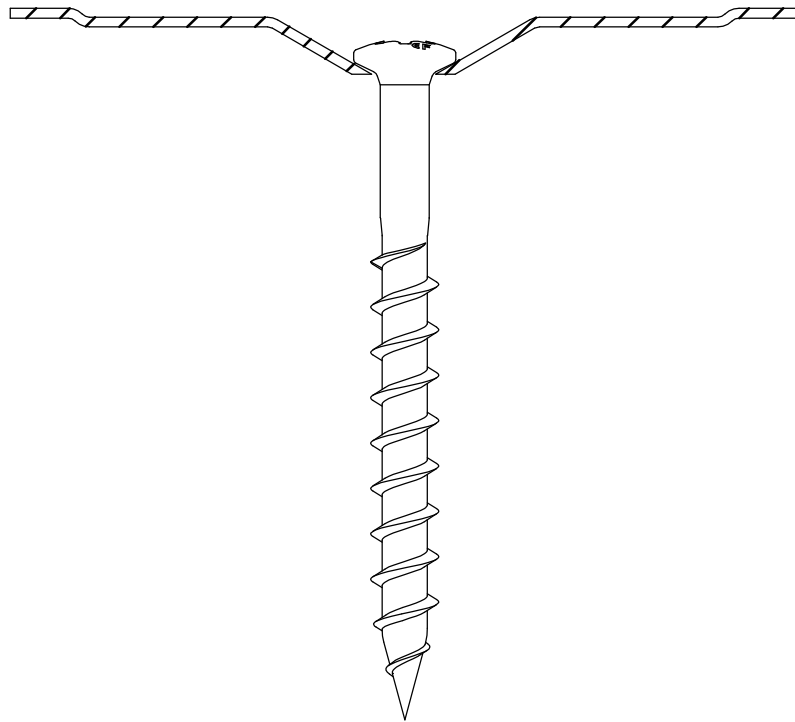

**Eurofast
DVP-EF-8040D**

Combination:
Eurofast DVP-EF-8040D
Eurofast GBS 6,0 x L

Van Roij Fasteners Europe b.v.
Jan Tooropstraat 16
NL-5753 DK Deurne
copyright © 12.2015