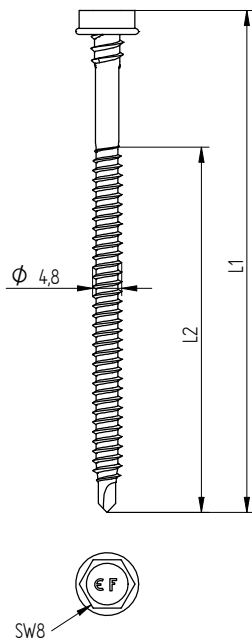

Eurofast
DVP-EF-7005D

Combination:
Eurofast DVP-EF-7005D
Eurofast EDS-BZTR/BGTR 4,8 x L

Van Roij Fasteners Europe b.v.
Jan Tooropstraat 16
NL-5753 DK Deurne
copyright © 12.2015

Eurofast EDS-BZTR/BGTR
4,8 x L