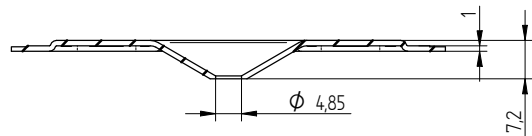

Eurofast
DVPEFZK8240D

Combination:
Eurofast DVPEFZK8240D
Eurofast EDS-SRB 4,8 x L

Van Roij Fasteners Europe b.v.
Jan Tooropstraat 16
NL-5753 DK Deurne
copyright © 12.2015