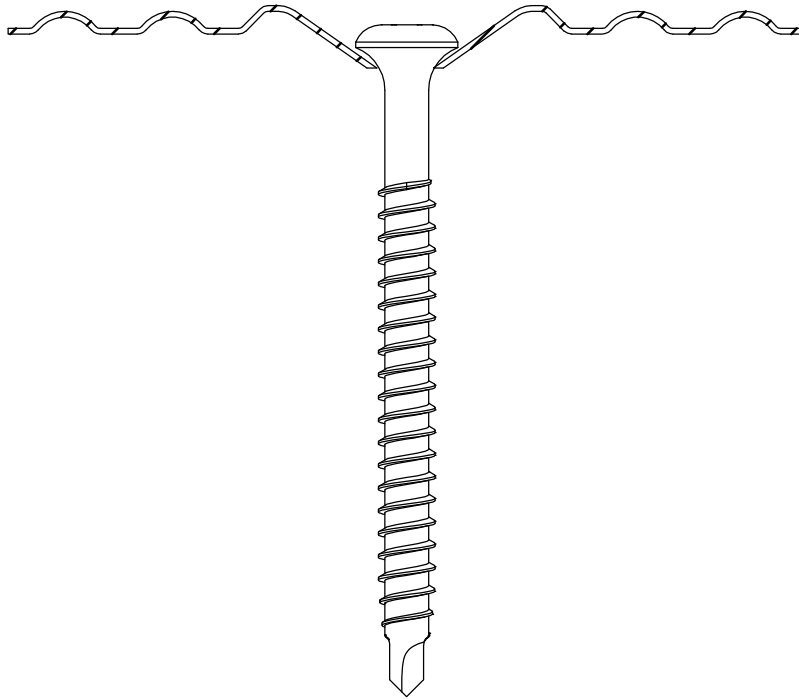

Eurofast
DVP-EF-7005D

Combination:
Eurofast DVP-EF-7005D
Eurofast EDS-B-4,8 x L

Van Roij Fasteners Europe b.v.
Jan Tooropstraat 16
NL-5753 DK Deurne
copyright © 12.2015