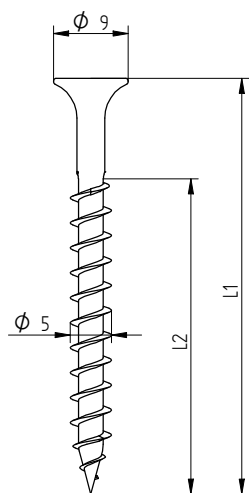

Eurofast EDS-H
5,0 x L