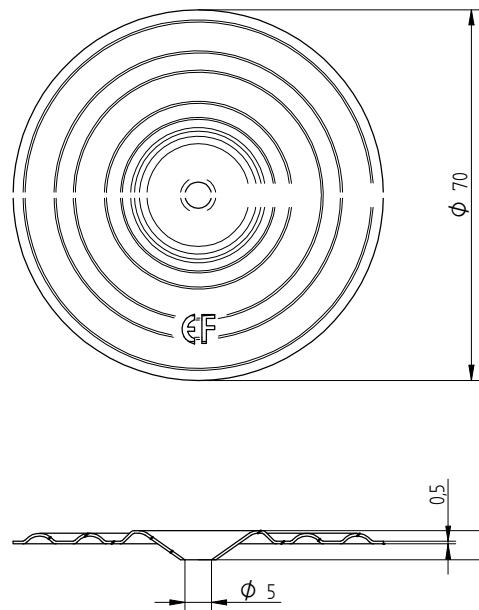

Eurofast
DVP-EF-7005D

Combination:
Eurofast DVP-EF-7005D
Eurofast EDS-S 4,8 x L

Van Roij Fasteners Europe b.v.
Jan Tooropstraat 16
NL-5753 DK Deurne
copyright © 12.2015