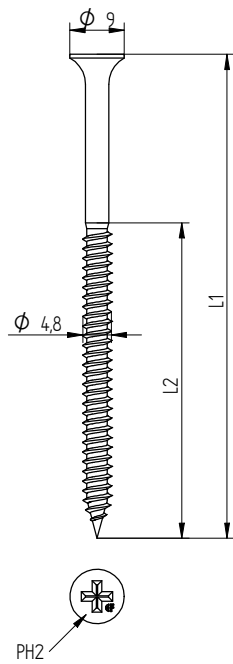

Eurofast
DVP-EF-7005D

Combination:
Eurofast DVP-EF-7005D
Eurofast EDS-S 4,8 x L

Van Roij Fasteners Europe b.v.
Jan Tooropstraat 16
NL-5753 DK Deurne
copyright © 12.2015

Eurofast EDS-S
4,8 x L

Eurofast
DVP-EF-5010N