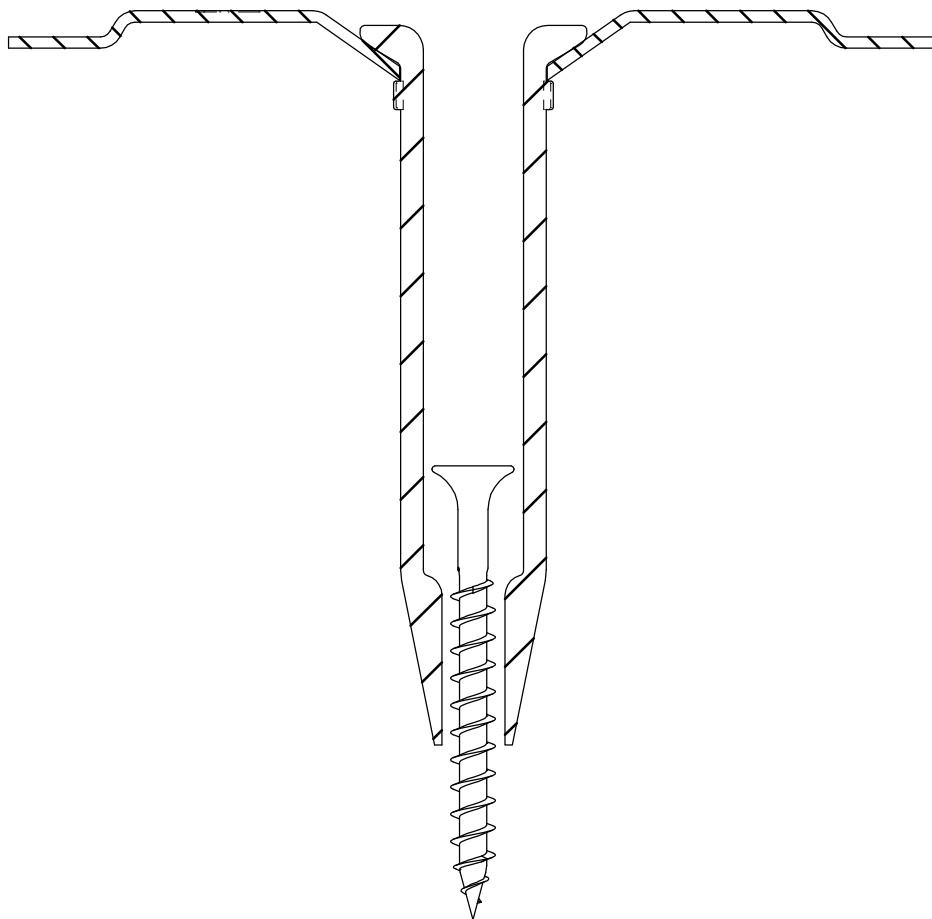

Eurofast EDS-H
5,0 x L