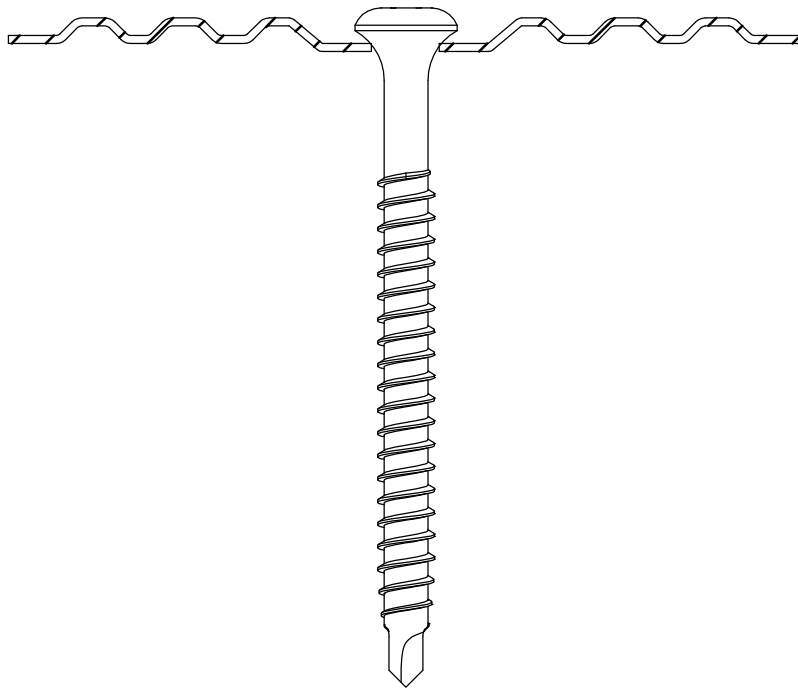

TX 25

Combination:
Eurofast DVP-EF-7007N
Eurofast EDS-B-4,8 x L

Van Roij Fasteners Europe b.v.
Jan Tooropstraat 16
NL-5753 DK Deurne
copyright © 12.2015