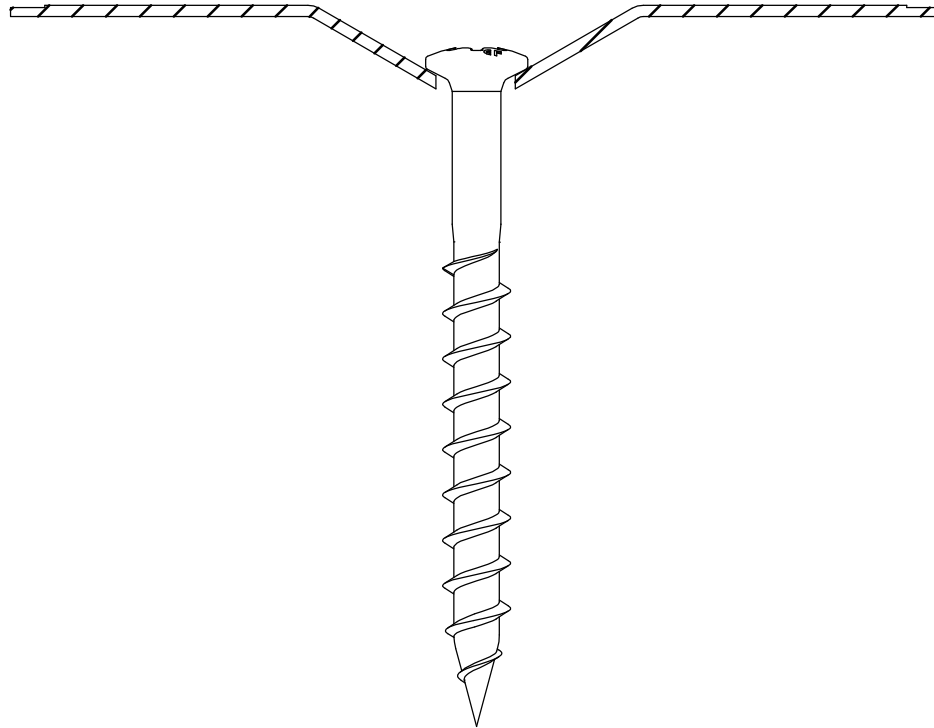

Combination:
Eurofast DVP-DF-8240D
Eurofast GBS-A2 6,0 x L

Van Roij Fasteners Europe b.v.
Jan Tooropstraat 16
NL-5753 DK Deurne
copyright © 12.2015