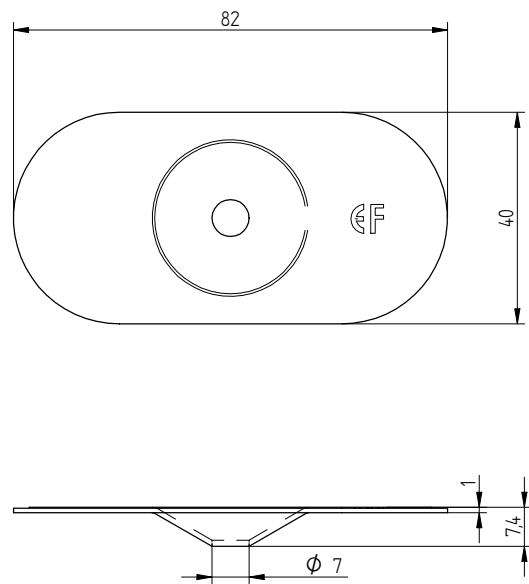

Combination:
Eurofst DVP-DF-8240H
Eurofast EDS-B-4,8 x L

Van Roij Fasteners Europe b.v.
Jan Tooropstraat 16
NL-5753 DK Deurne
copyright © 12.2015

Eurofast EDS-B
4,8 x L

Eurofast
DVP-DF-8240D

Combination:
Eurofast DVP-DF-8240D
Eurofast EDS-B-4,8 x L