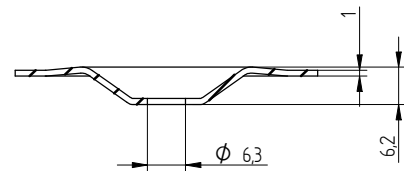

Eurofast
DVP-EF-5010D

Combination:
Eurofast DVP-EF-5010D
Eurofast EDS-B-4,8 x L

Van Roij Fasteners Europe b.v.
Jan Tooropstraat 16
NL-5753 DK Deurne
copyright © 12.2015