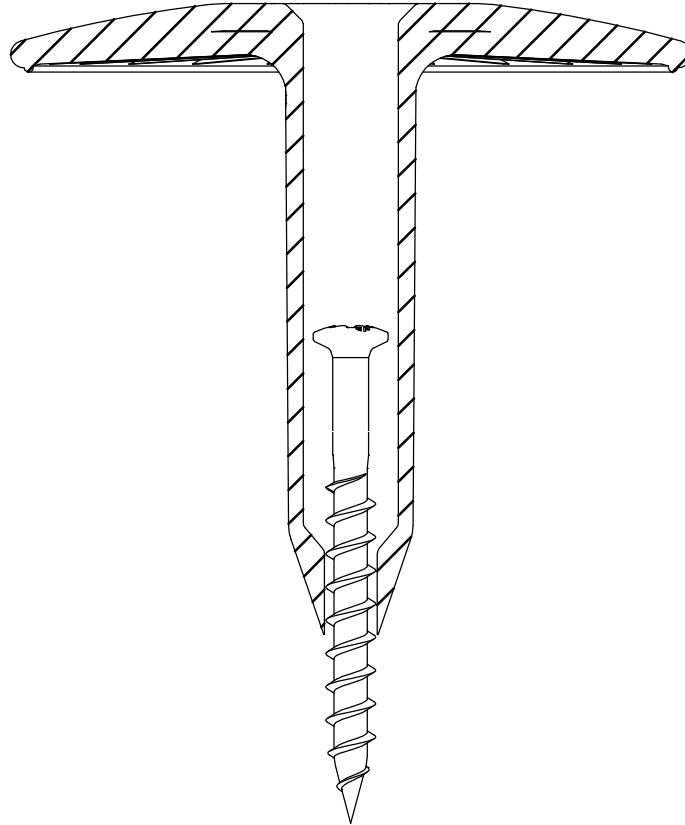

Combination:
Eurofast TLK ϕ 75
Eurofast GBS-A2 6,0 x L

Van Roij Fasteners Europe b.v.
Jan Tooropstraat 16
NL-5753 DK Deurne
copyright © 12.2015