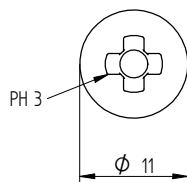

Eurofast
DVP-DF-8240H