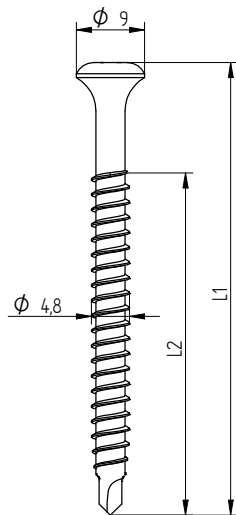

Eurofast EDS-B
4,8 x L

Eurofast
DVP-EF-8040D