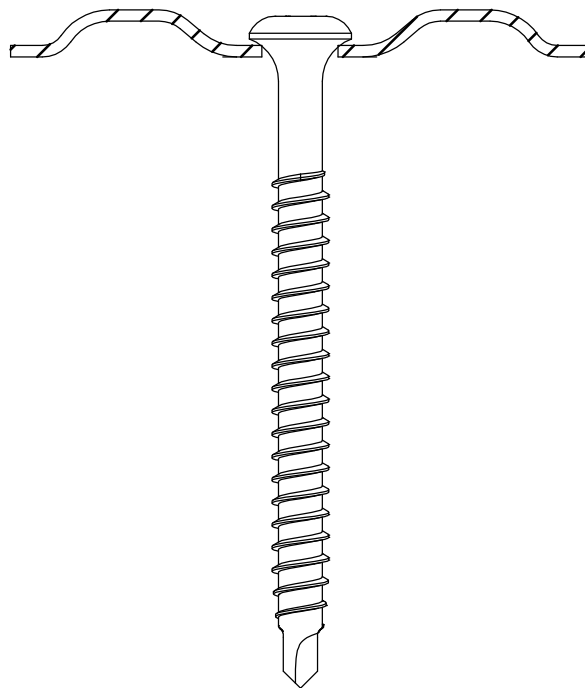

Eurofast
DVP-EF-51N

Combination:
Eurofast DVP-EF-51N
Eurofast EDS-B-4,8 x L

Van Roij Fasteners Europe b.v.
Jan Tooropstraat 16
NL-5753 DK Deurne
copyright © 12.2015