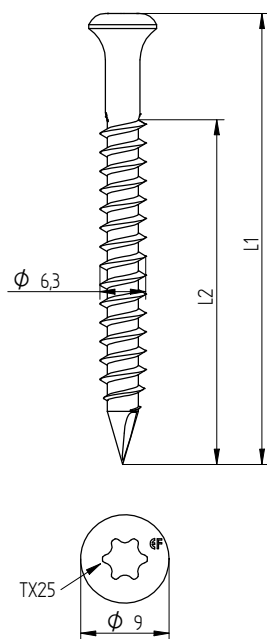

Eurofast
DVP-DFB8240D

Combination:
Eurofast DVP-DFB8240D
Eurofast EFHD 6,3 x L

Van Roij Fasteners Europe b.v.
Jan Tooropstraat 16
NL-5753 DK Deurne
copyright © 12.2015

Eurofast EFHD
6,3 x L

Eurofast
DVP-DF-8240R