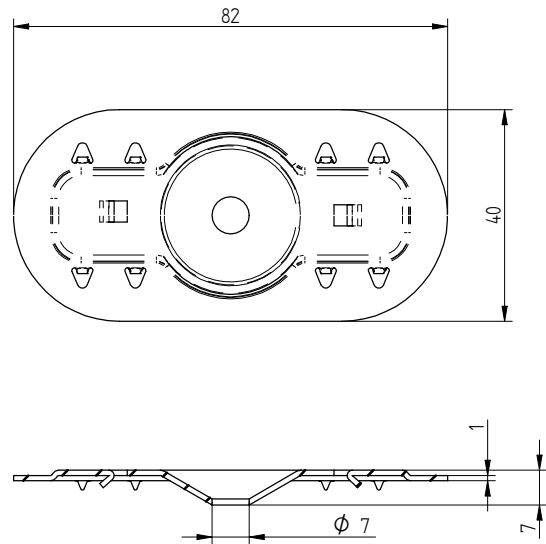

Eurofast
DVP-DFB8240D