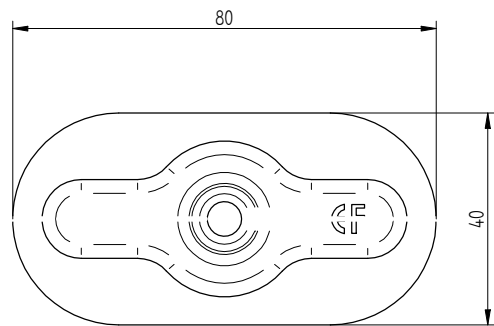

Eurofast
DVP-EF-8040 N

Combination:
Eurofast DVP-EF-8040N
Eurofast EDS-SRB 4,8 x L

Van Roij Fasteners Europe b.v.
Jan Tooropstraat 16
NL-5753 DK Deurne
copyright © 12.2015