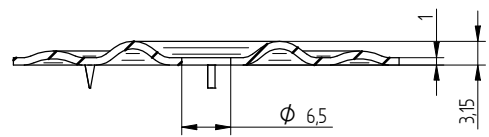

Eurofast
DVP-EFB-51NS

Combination:
Eurofast DVP-EFB-51NS
Eurofast EDS-B 5,5 x L

Van Roij Fasteners Europe b.v.
Jan Tooropstraat 16
NL-5753 DK Deurne
copyright © 12.2015