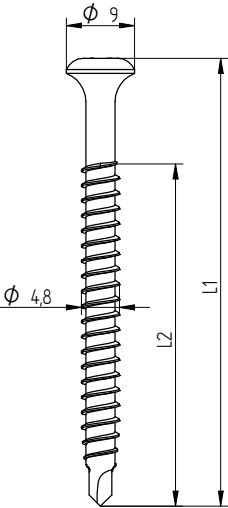

Combination:
Eurofast TRP-45 x L
Eurofast EDS-SRB 4,8 x L

Van Roij Fasteners Europe b.v.
Jan Tooropstraat 16
NL-5753 DK Deurne
copyright © 12.2015