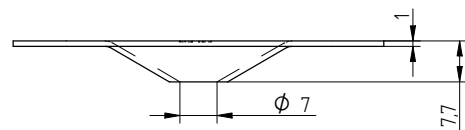

Eurofast
DVP-DF-7070D

Combination:
Eurofast DVP-DF-7070D
Eurofast EDS-BZTR/BGTR 4,8 x L

Van Roij Fasteners Europe b.v.
Jan Tooropstraat 16
NL-5753 DK Deurne
copyright © 12.2015