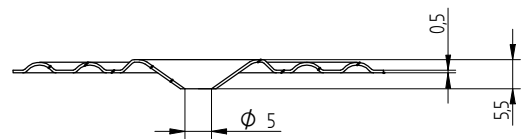

Eurofast
DVP-EF-7005D

Combination:
Eurofast DVP-EF-7005D
Eurofast EDS-BZTR/BGTR 4,8 x L

Van Roij Fasteners Europe b.v.
Jan Tooropstraat 16
NL-5753 DK Deurne
copyright © 12.2015