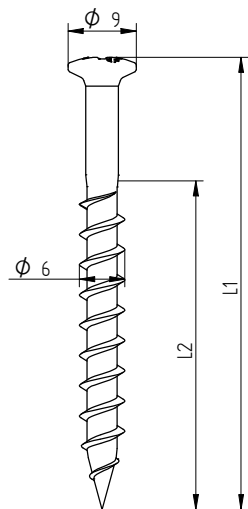

Eurofast GBS-A2
6,0 x L