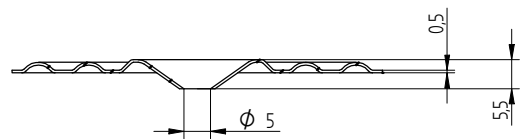

Eurofast
DVP-EF-7005D

Combination:
Eurofast DVP-EF-7005D
Eurofast EDS-SRB 4,8 x L

Van Roij Fasteners Europe b.v.
Jan Tooropstraat 16
NL-5753 DK Deurne
copyright © 12.2015