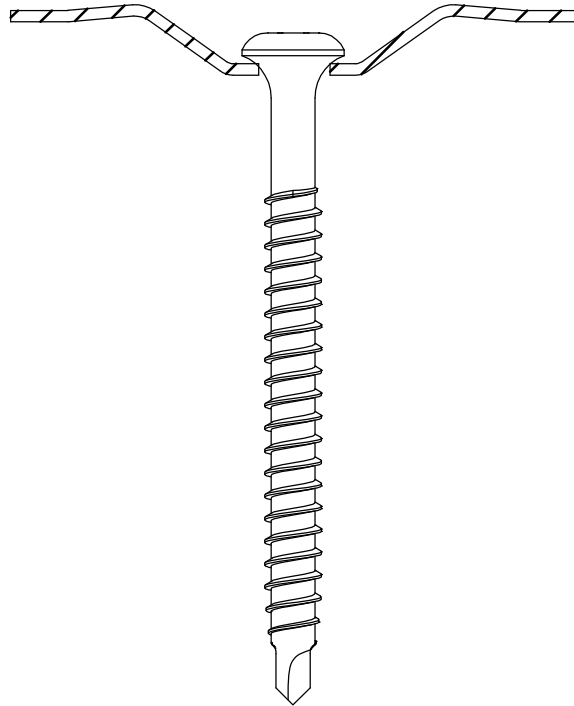

Combination:
Eurofast DVP-EF-5010D
Eurofast EDS-SRB 4,8 x L

Van Roij Fasteners Europe b.v.
Jan Tooropstraat 16
NL-5753 DK Deurne
copyright © 12.2015