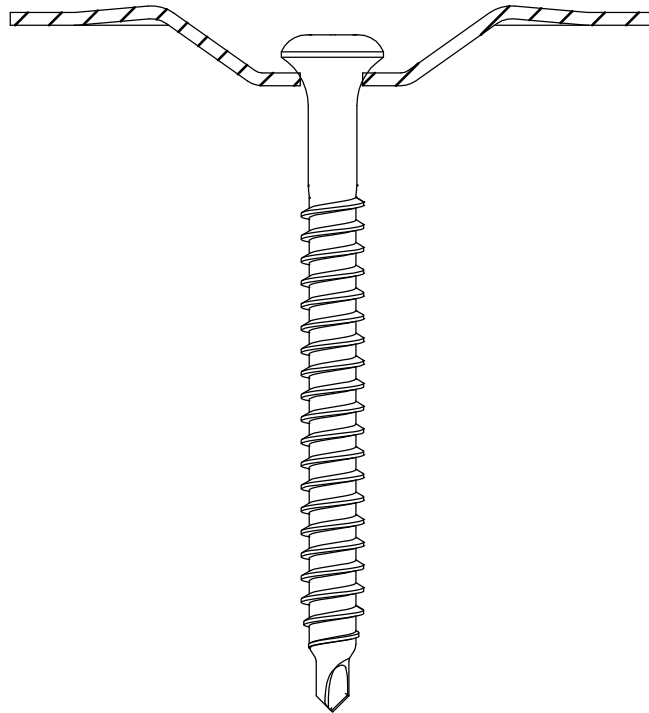

Combination:
Eurofast DVP-EF-5010DFR
Eurofast EDS-B 5,5 x L

Van Roij Fasteners Europe b.v.
Jan Tooropstraat 16
NL-5753 DK Deurne
copyright © 12.2015