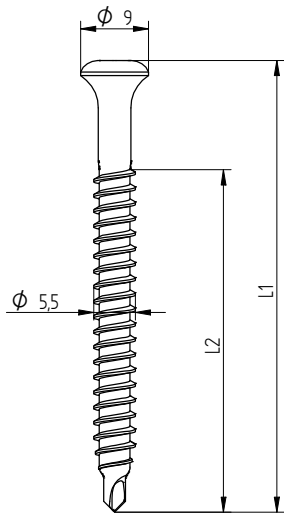

Eurofast EDS-B
5,5 x L

Eurofast
DVP-EFB8240D