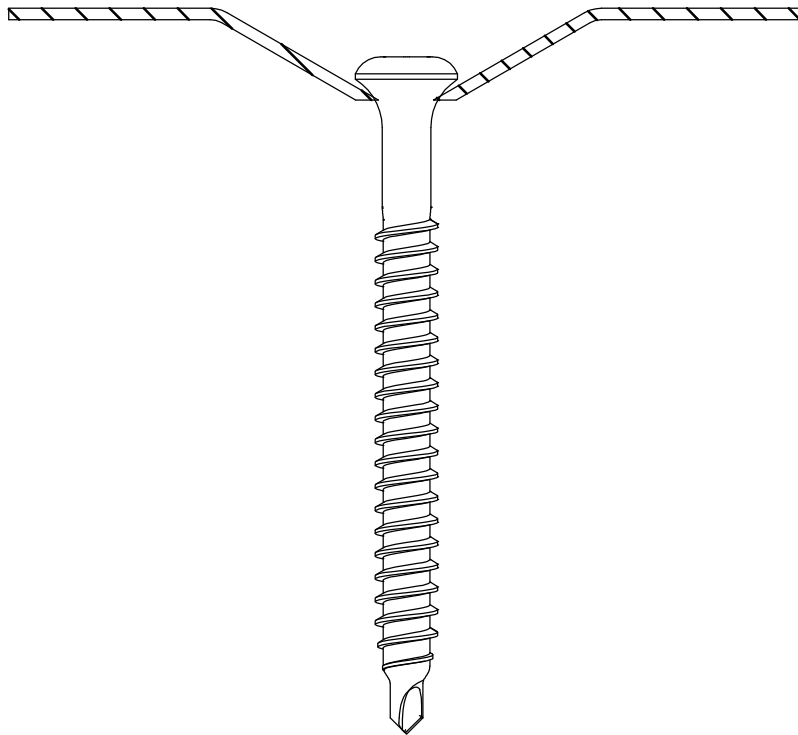

Van Roij Fasteners Europe b.v.
Jan Tooropstraat 16
NL-5753 DK Deurne
copyright © 12.2015

Eurofast EDS-B
5,5 x L

Eurofast
DVP-EF-8040D

Combination:
Eurofast DVP-EF-8040D
Eurofast EDS-B 5,5 x L

Van Roij Fasteners Europe b.v.
Jan Tooropstraat 16
NL-5753 DK Deurne
copyright © 12.2015