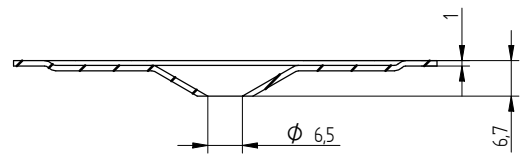

Eurofast
DVP-EF-8040 N

Combination:
Eurofast DVP-EF-8040N
Eurofast GBS-A2 6,0 x L

Van Roij Fasteners Europe b.v.
Jan Tooropstraat 16
NL-5753 DK Deurne
copyright © 12.2015

Eurofast GBS-A2
6,0 x L

Eurofast
DVP-EF-8040D