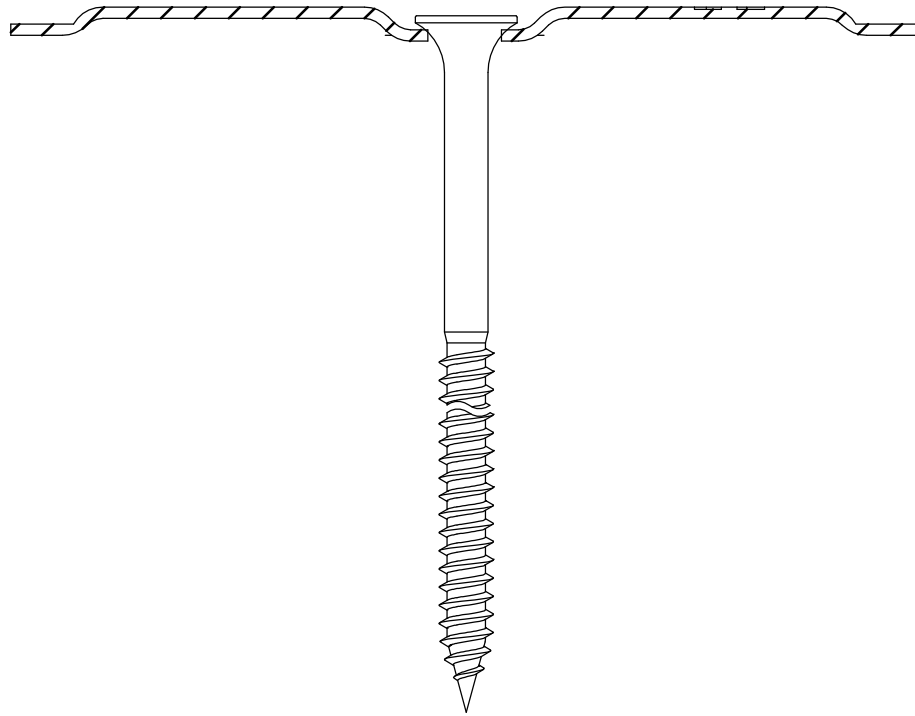

Eurofast EDS-S
4,8 x L

Eurofast
DVP-EF-8240D

Combination:
Eurofast DVP-EF-8240D
Eurofast EDS-S 4,8 x L

Van Roij Fasteners Europe b.v.
Jan Tooropstraat 16
NL-5753 DK Deurne
copyright © 12.2015

Eurofast EDS-S
4,8 x L