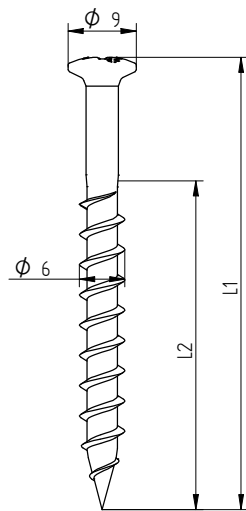

Eurofast
DVP-EF-7010N

Combination:
Eurofast DVP-EF-7010N
Eurofast GBS 6,0 x L

Van Roij Fasteners Europe b.v.
Jan Tooropstraat 16
NL-5753 DK Deurne
copyright © 12.2015

Eurofast GBS
6,0 x L

Eurofast
DVP-EF-7010D