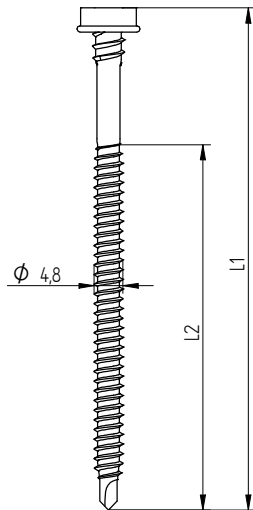

Eurofast EDS-BZT/BGT
4,8 x L

Eurofast
DVP-EF-8040D