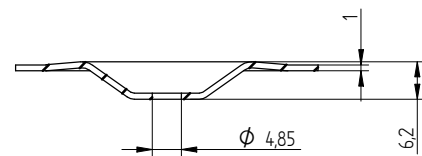

Eurofast
DVP-EF-5010DFR

Combination:
Eurofast DVP-EF-5010DFR
Eurofast EDS-BZT/BGT 4,8 x L

Van Roij Fasteners Europe b.v.
Jan Tooropstraat 16
NL-5753 DK Deurne
copyright © 12.2015