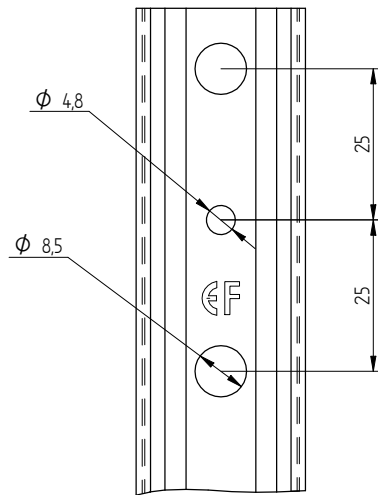

Combination:
Eurofast EDF-BAR-F 30 x 2250
Eurofast EDS-BZT 4,8 x L

Van Roij Fasteners Europe b.v.
Jan Tooropstraat 16
NL-5753 DK Deurne
copyright © 12.2015