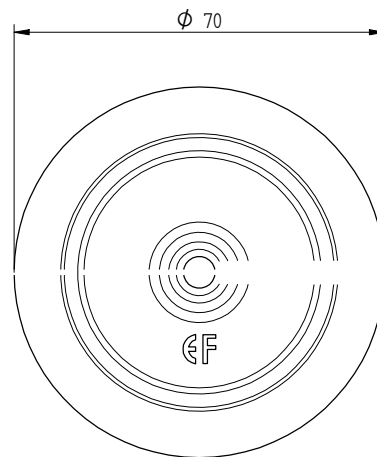

Eurofast
DVP-EF-7007H