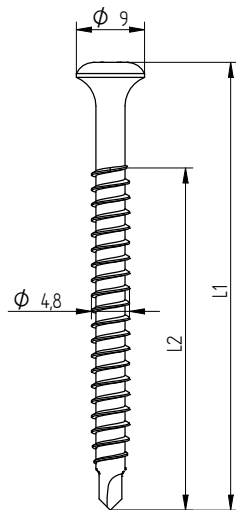

Eurofast EDS-B
4,8 x L