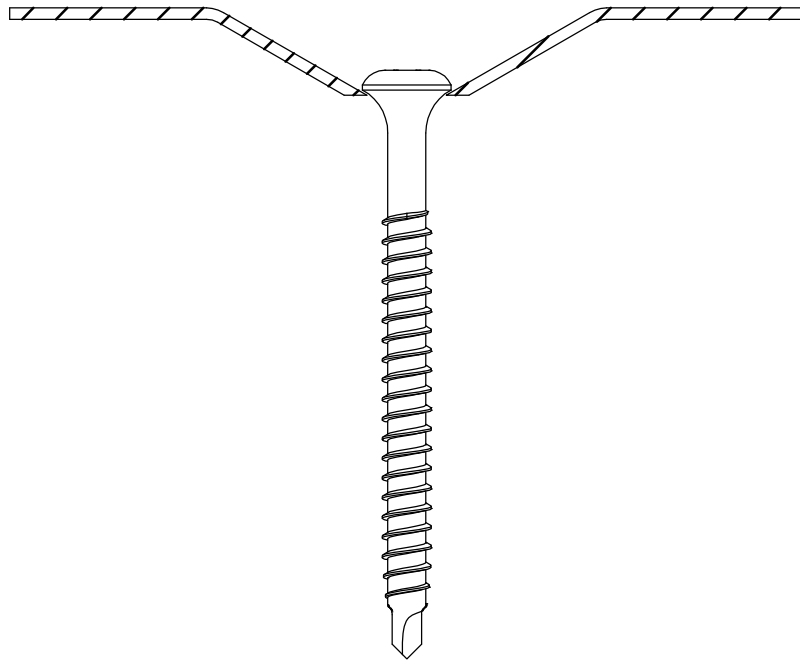

Combination:
Eurofast DVP-DF-7070D
Eurofast EDS-B-4,8 x L

Van Roij Fasteners Europe b.v.
Jan Tooropstraat 16
NL-5753 DK Deurne
copyright © 12.2015