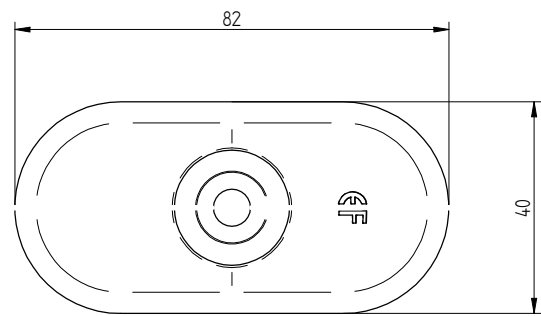

Eurofast
DVP-DF8240XH