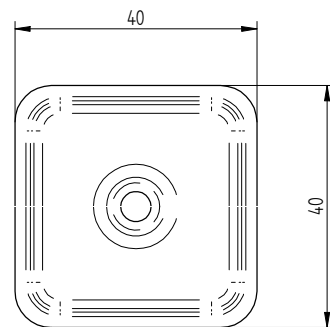

Eurofast
DVP-K-4040H