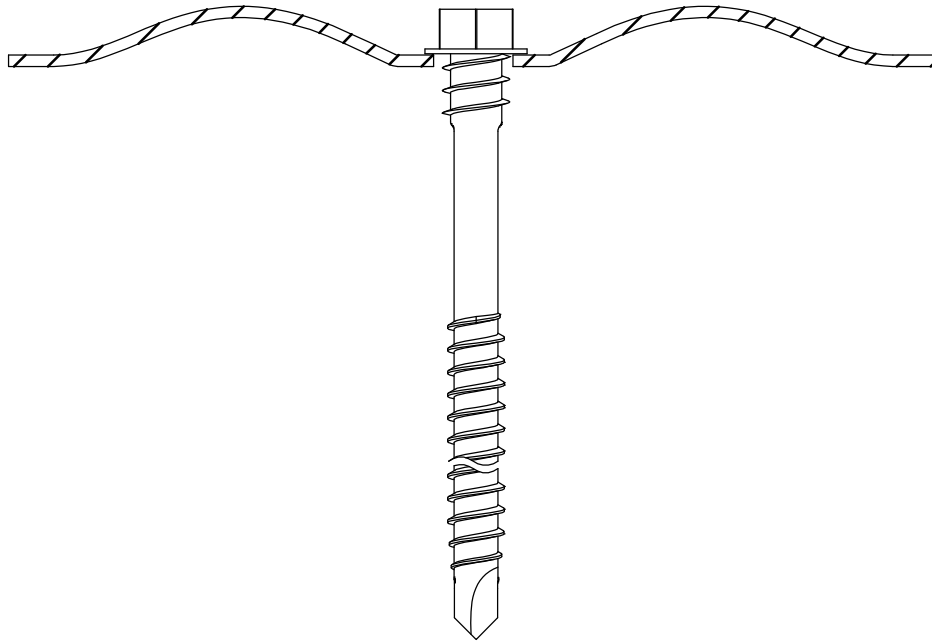

Combination:
Eurofast DVP-DF8240XH
Eurofast EDS-BZTHD/BGTHD 4,8 x L

Van Roij Fasteners Europe b.v.
Jan Tooropstraat 16
NL-5753 DK Deurne
copyright © 12.2015