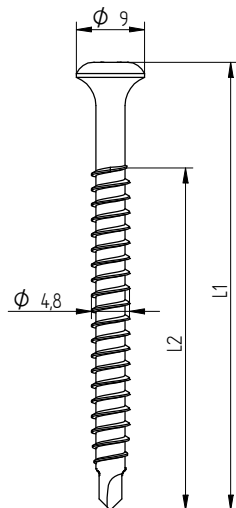

Eurofast EDS-SRB
4,8 x L

Eurofast
DVP-EF-8240D

Combination:
Eurofast DVP-EF-8240D
Eurofast EDS-SRB 4,8 x L

Van Roij Fasteners Europe b.v.
Jan Tooropstraat 16
NL-5753 DK Deurne
copyright © 12.2015

Eurofast EDS-SRB
4,8 x L