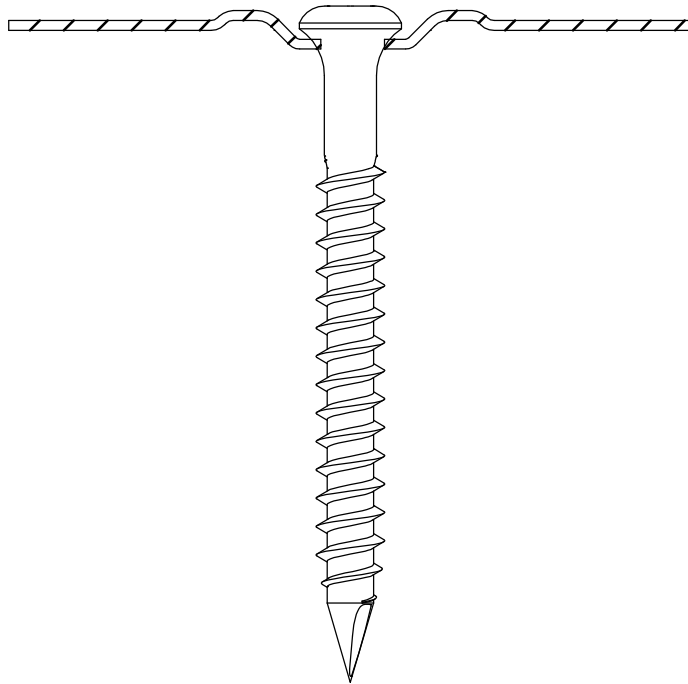

Van Roij Fasteners Europe b.v.
Jan Tooropstraat 16
NL-5753 DK Deurne
copyright © 12.2015

Eurofast EFHD
6,3 x L

Eurofast
DVP-EF-8040D

Combination:
Eurofast DVP-EF-8040D
Eurofast EFHD 6,3 x L

Van Roij Fasteners Europe b.v.
Jan Tooropstraat 16
NL-5753 DK Deurne
copyright © 12.2015