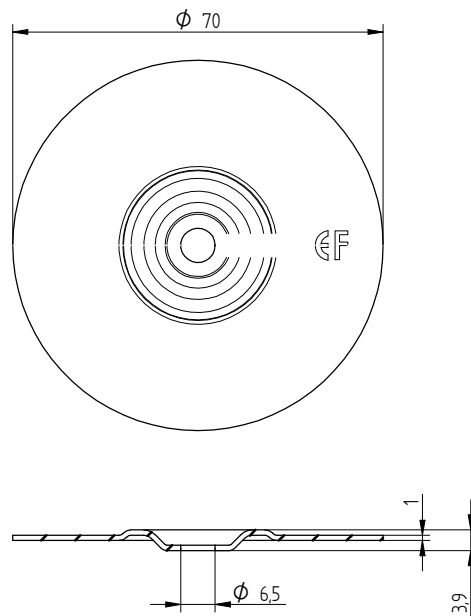

Eurofast
DVP-EF-7010N