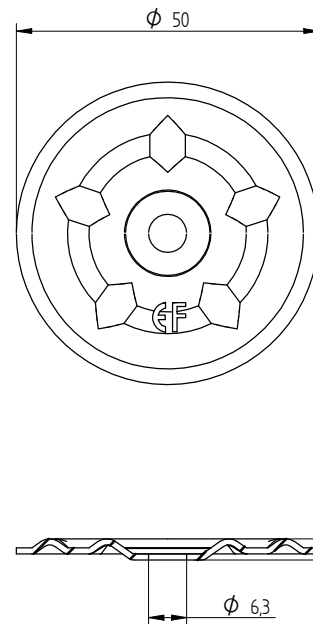

Eurofast
DVP-EF-7005D

Combination:
Eurofast DVP-EF-7005D
Eurofast EDS-S 4,8 x L

Van Roij Fasteners Europe b.v.
Jan Tooropstraat 16
NL-5753 DK Deurne
copyright © 12.2015

Eurofast EDS-S
4,8 x L

Eurofast
DVP-EF-5010N