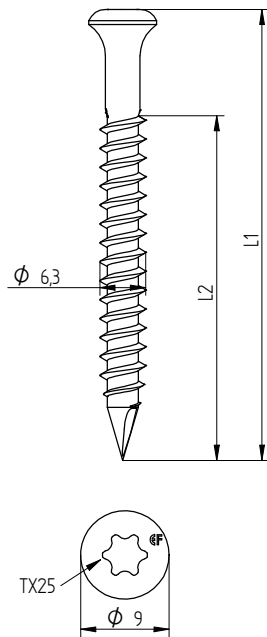

Combination:
Eurofast TLK- 75
Eurofast EFHD 6,3 x L

Van Roij Fasteners Europe b.v.
Jan Tooropstraat 16
NL-5753 DK Deurne
copyright © 12.2015