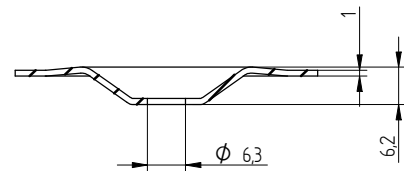

Eurofast
DVP-EF-5010N

Combination:
Eurofast DVP-EF-5010N
Eurofast GBS 6,0 x L

Van Roij Fasteners Europe b.v.
Jan Tooropstraat 16
NL-5753 DK Deurne
copyright © 12.2015

**Eurofast GBS
6,0 x L**

**Eurofast
DVP-EF-5010D**