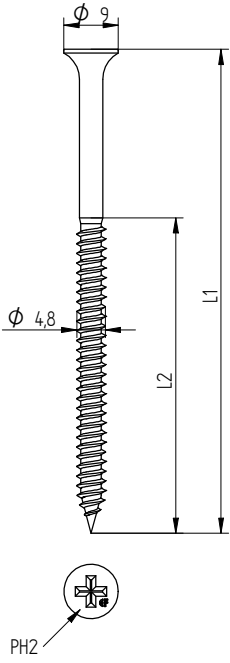

Combination:
Eurofast TRP-45 x L
Eurofast EDS-S 4,8 x L

Van Roij Fasteners Europe b.v.
Jan Tooropstraat 16
NL-5753 DK Deurne
copyright © 12.2015