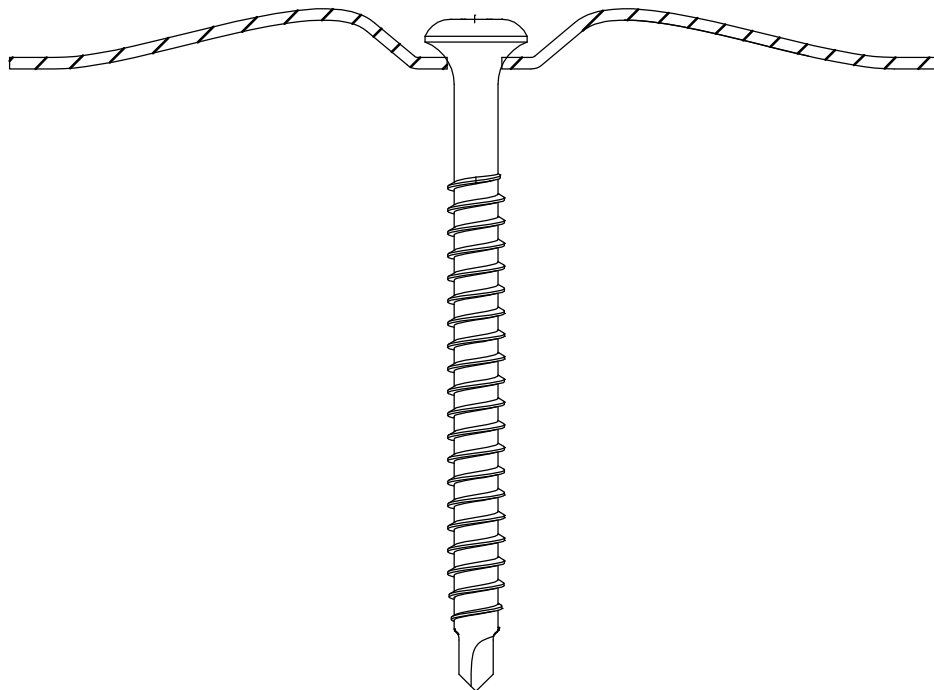

Eurofast
DVP-EF-8240XH

Combination:
Eurofast DVP-EF-8240XH
Eurofast EDS-SRB 4,8 x L

Van Roij Fasteners Europe b.v.
Jan Tooropstraat 16
NL-5753 DK Deurne
copyright © 12.2015