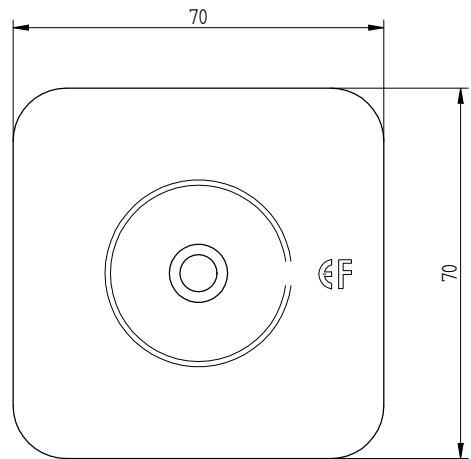

Eurofast
DVP-DF-7070D