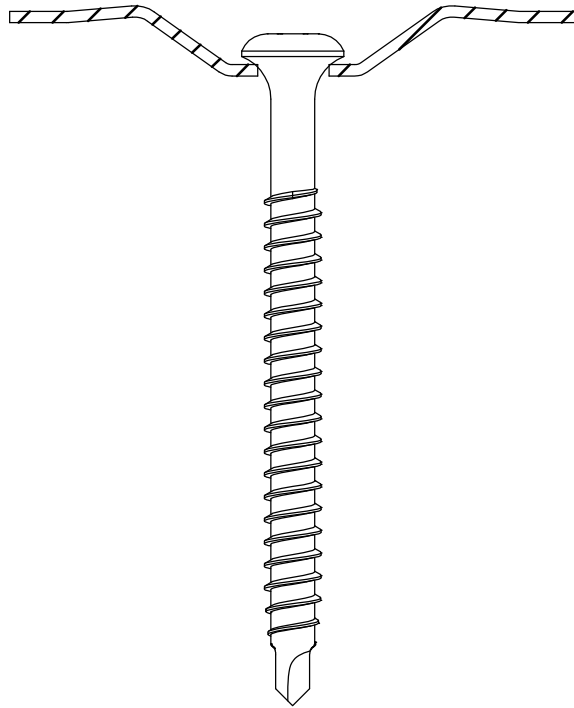

Eurofast EDS-B
4,8 x L

Eurofast
DVP-EF-5010DFR

Combination:
Eurofast DVP-EF-5010DFR
Eurofast EDS-B-4,8 x L

Van Roij Fasteners Europe b.v.
Jan Tooropstraat 16
NL-5753 DK Deurne
copyright © 12.2015

Eurofast EDS-B
4,8 x L