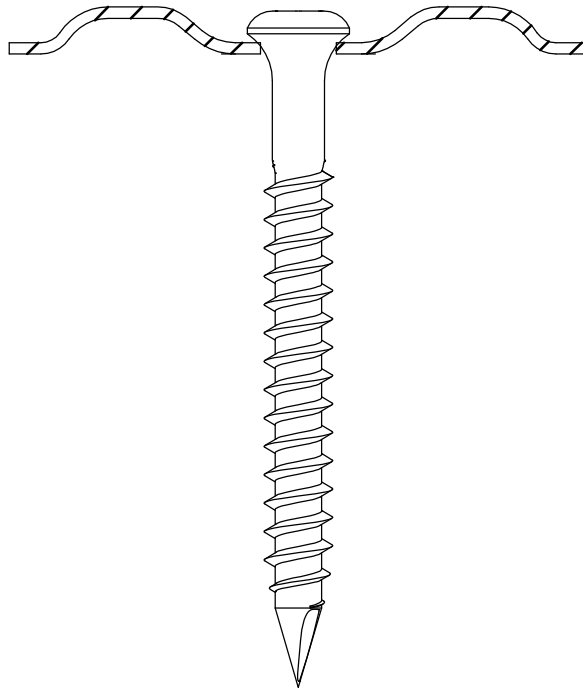

Eurofast
DVP-EF-51N

Combination:
Eurofast DVP-EF-51N
Eurofast EFHD 6,3 x L

Van Roij Fasteners Europe b.v.
Jan Tooropstraat 16
NL-5753 DK Deurne
copyright © 12.2015