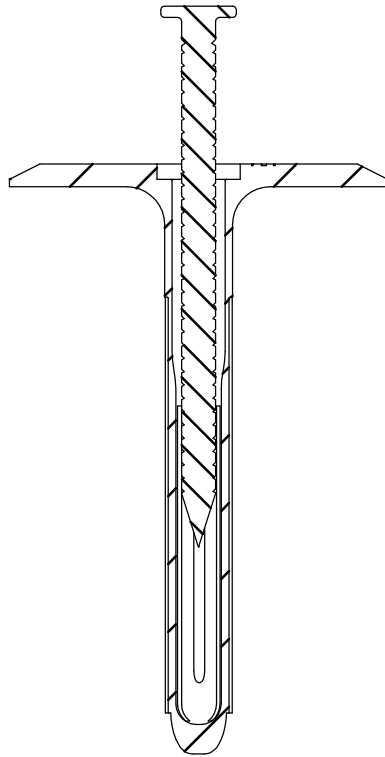

Combination:
Eurofast BIO-45-L
Eurofast EFR 6,3 x L

Van Roij Fasteners Europe b.v.
Jan Tooropstraat 16
NL-5753 DK Deurne
copyright © 12.2015

Eurofast ISPC
Nail ϕ 4,35

Eurofast
ISPC Plug ϕ 50

Combination:
Eurofast ISPC Plug ϕ 50 x L
Eurofast ISPC Nail ϕ 4,35 x L