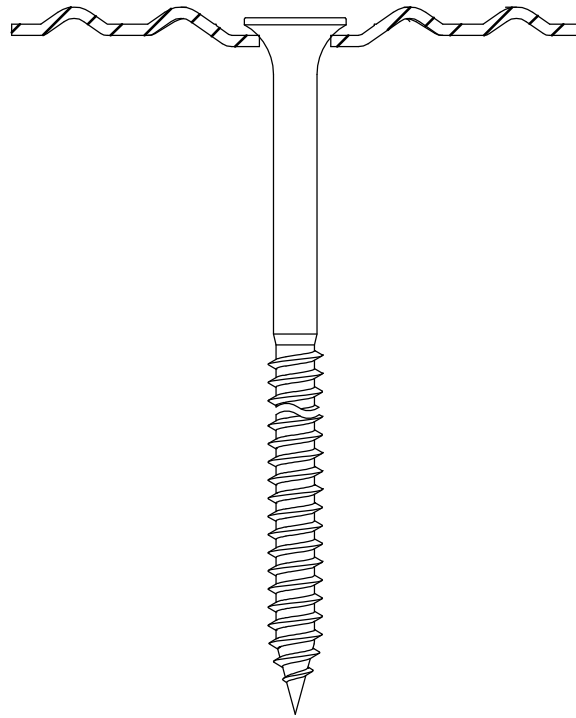

Combination:
Eurofast DVP-EF-5010N
Eurofast EDS-S 4,8 x L

Van Roij Fasteners Europe b.v.
Jan Tooropstraat 16
NL-5753 DK Deurne
copyright © 12.2015