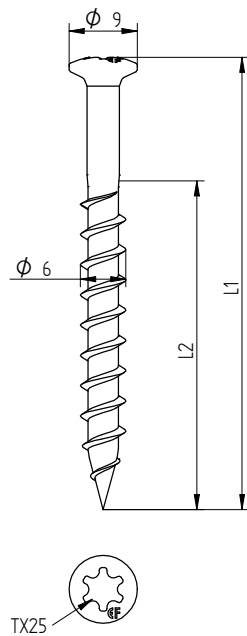

Combination:
Eurofast BIO-45-L
Eurofast GBS 6,0 x L

Van Roij Fasteners Europe b.v.
Jan Tooropstraat 16
NL-5753 DK Deurne
copyright © 12.2015