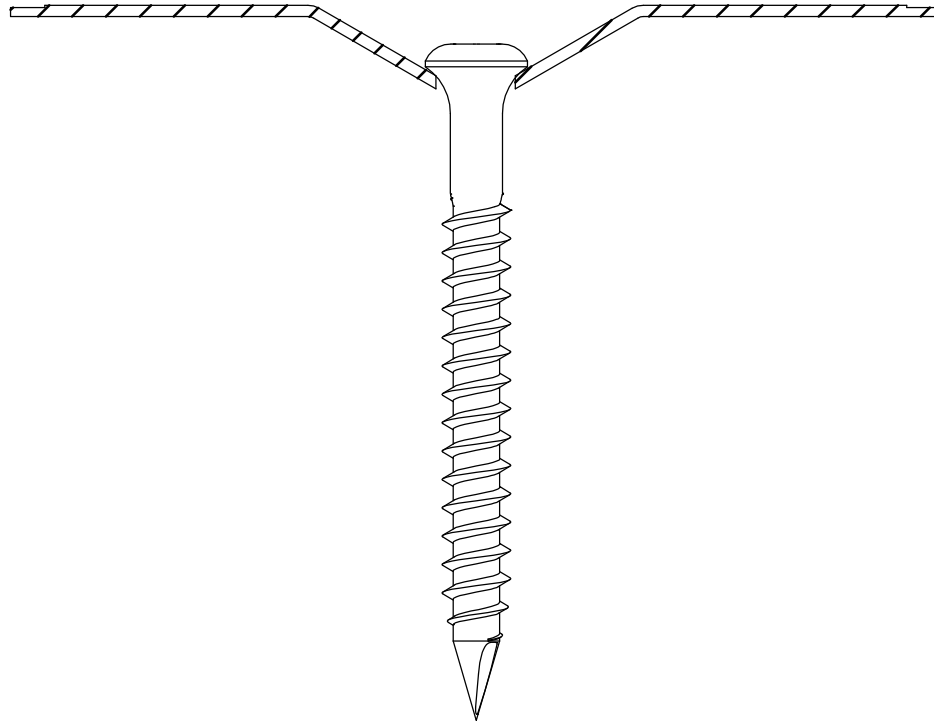

Combination:
Eurofast DVP-DF-8240D
Eurofast EFHD 6,3 x L

Van Roij Fasteners Europe b.v.
Jan Tooropstraat 16
NL-5753 DK Deurne
copyright © 12.2015