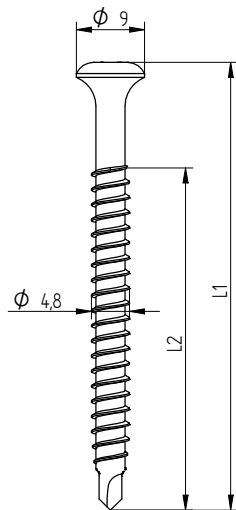

Eurofast
TRP-45

Combination:
Eurofast TRP-45 x L
Eurofast EDS-B-4,8 x L

Van Roij Fasteners Europe b.v.
Jan Tooropstraat 16
NL-5753 DK Deurne
copyright © 12.2015

Eurofast EDS-B
4,8 x L

Eurofast
TLK-75

Combination:
Eurofast TLK- 75
Eurofast EDS-B-4,8 x L