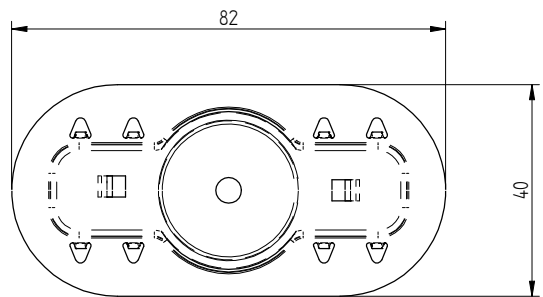

**Eurofast
DVPEFZK8240D**

Combination:
Eurofast DVPEFZK8240D
Eurofast EDS-H 5,0 x L

Van Roij Fasteners Europe b.v.
Jan Tooropstraat 16
NL-5753 DK Deurne
copyright © 12.2015

**Eurofast EDS-H
5,0 x L**

**Eurofast
DVP-EFB8240D**