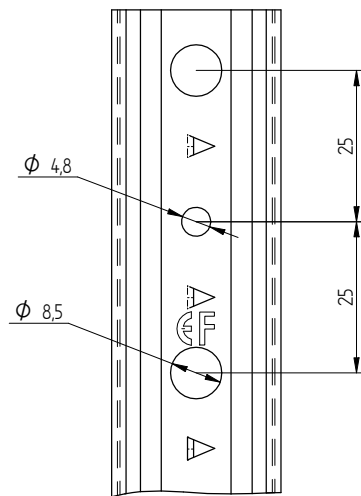

Combination:
Eurofast KMT-15 + DVPKMT-8240D
Eurofast GBS-A2 6,0 x L

Van Roij Fasteners Europe b.v.
Jan Tooropstraat 16
NL-5753 DK Deurne
copyright © 12.2015

Eurofast GBS-A2
6,0 x L

Eurofast
EDF-BAR-FB

Combination:
Eurofast EDF-BAR-FB 30 x 2250
Eurofast GBS-A2 6,0 x L