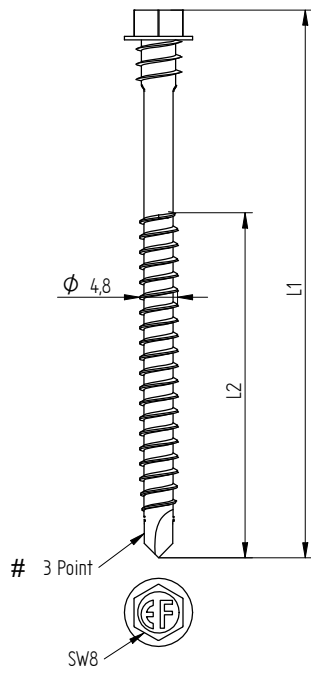

Eurofast EDS-BZTHD/BGTHD
4,8 x L

Eurofast
DVP-EF-7005D