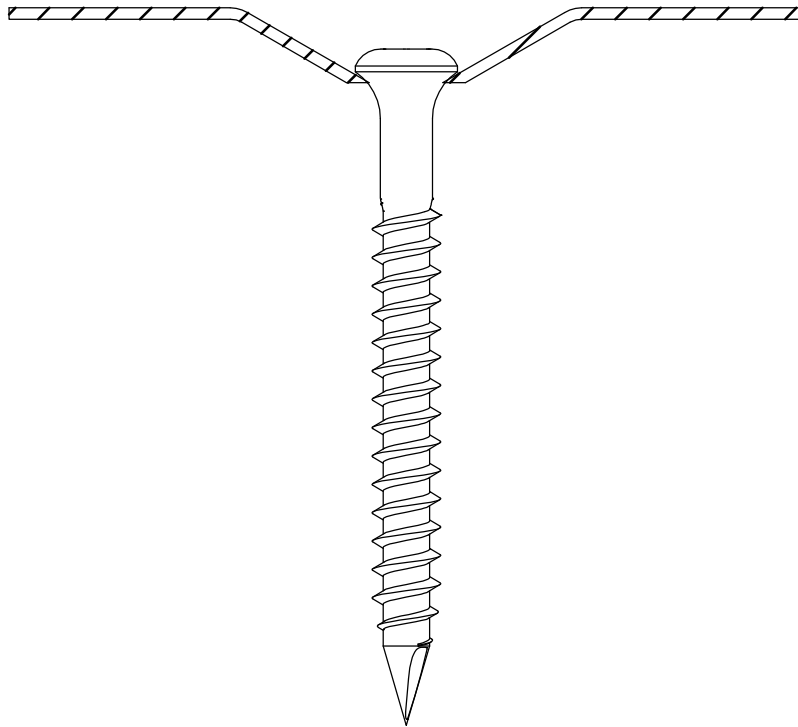

Eurofast EFHD
6,3 x L

Eurofast
DVP-EF-7010N

Combination:
Eurofast DVP-EF-7010N
Eurofast EFHD 6,3 x L

Van Roij Fasteners Europe b.v.
Jan Tooropstraat 16
NL-5753 DK Deurne
copyright © 12.2015

Eurofast EFHD
6,3 x L