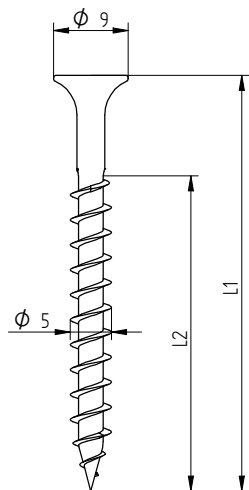

Eurofast EDS-H
5,0 x L