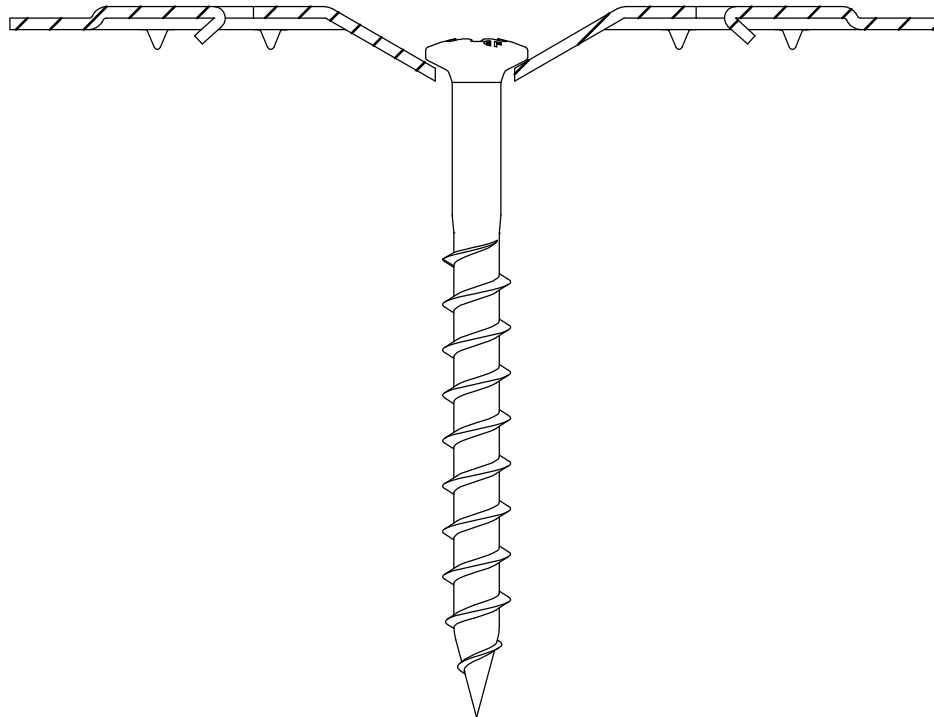

Combination:
Eurofast DVP-DFB8240D
Eurofast GBS-A2 6,0 x L

Van Roij Fasteners Europe b.v.
Jan Tooropstraat 16
NL-5753 DK Deurne
copyright © 12.2015