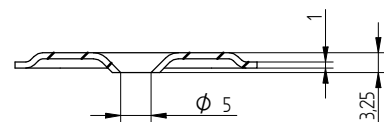

Combination:
Eurofast DVP-K-4040H
Eurofast EDS-H 5,0 x L

Van Roij Fasteners Europe b.v.
Jan Tooropstraat 16
NL-5753 DK Deurne
copyright © 12.2015