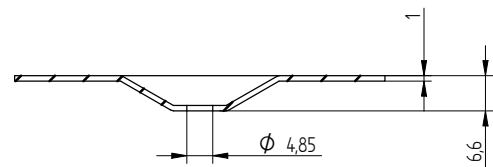

Eurofast
DVP-EF-7010DFR

Combination:
Eurofast DVP-EF-7010DFR
Eurofast EDS-SRB 4,8 x L

Van Roij Fasteners Europe b.v.
Jan Tooropstraat 16
NL-5753 DK Deurne
copyright © 12.2015