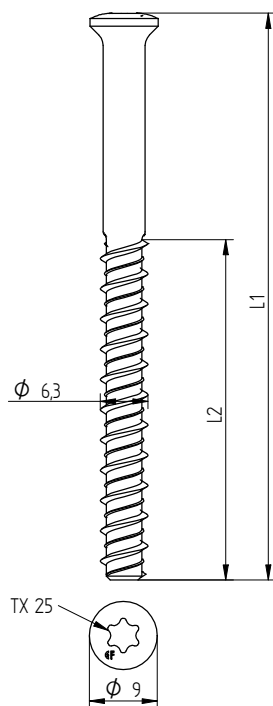

Van Roij Fasteners Europe b.v.
Jan Tooropstraat 16
NL-5753 DK Deurne
copyright © 12.2015

Eurofast EFR
6,3 x L

Eurofast
DVP-DF-8240H

Combination:
Eurofast DVP-DF-8240H
Eurofast EFR 6,3 x L

Van Roij Fasteners Europe b.v.
Jan Tooropstraat 16
NL-5753 DK Deurne
copyright © 12.2015