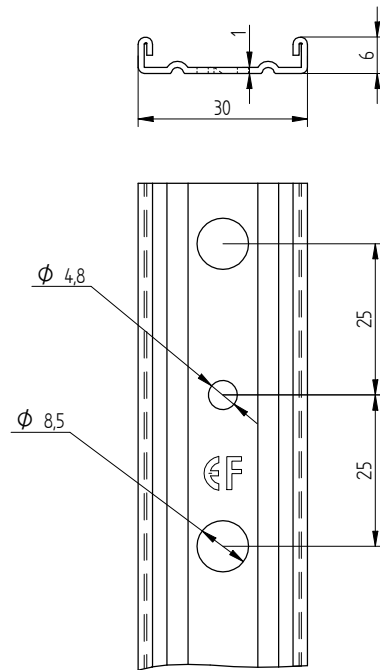

Eurofast
EDF-BAR-F