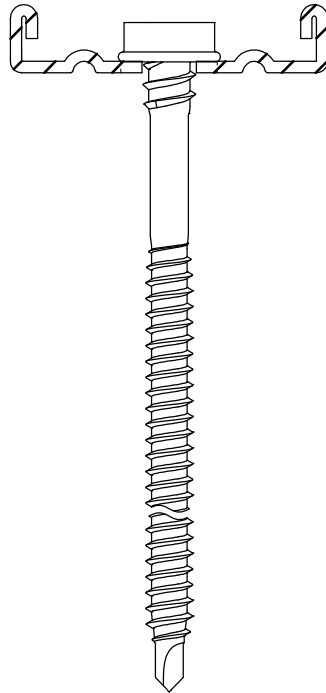

Combination:
Eurofast EDF-BAR-FB 30 x 2250
Eurofast EDS-BZT 4,8 x L

Van Roij Fasteners Europe b.v.
Jan Tooropstraat 16
NL-5753 DK Deurne
copyright © 12.2015