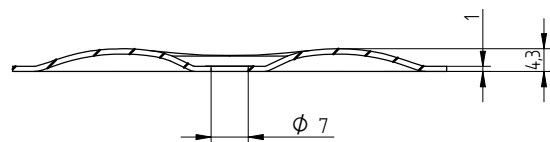

Eurofast DFHD
6,7 x 32

Eurofast
DVP-DF-8240H

Combination:
Eurofst DVP-DF-8240H
Eurofast DFHD 6,7 x 32

Van Roij Fasteners Europe b.v.
Jan Tooropstraat 16
NL-5753 DK Deurne
copyright © 12.2015