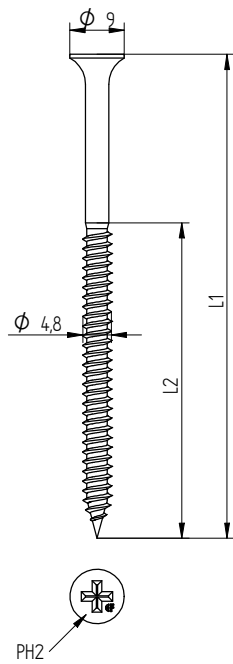

Eurofast EDS-S
4,8 x L

Eurofast
DVP-EF-7010DFR

Combination:
Eurofast DVP-EF-7010DFR
Eurofast EDS-S 4,8 x L

Van Roij Fasteners Europe b.v.
Jan Tooropstraat 16
NL-5753 DK Deurne
copyright © 12.2015

Eurofast EDS-S
4,8 x L