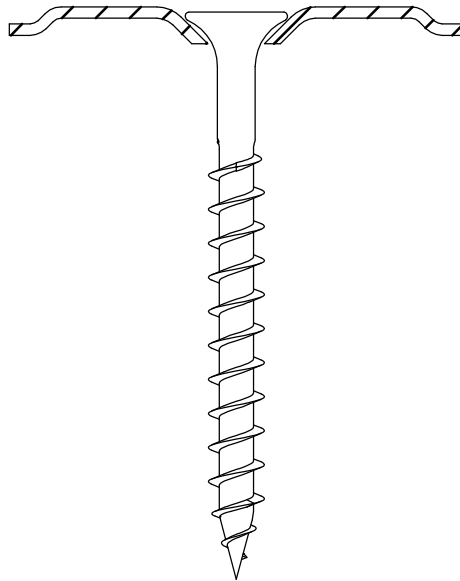

**Eurofast EDS-H
5,0 x L**

PH2

**Eurofast
EDF-BAR-F**

Combination:
Eurofast EDF-BAR-F 30 x 2250
Eurofast EDS-H 5,0 x L

Van Roij Fasteners Europe b.v.
Jan Tooropstraat 16
NL-5753 DK Deurne
copyright © 12.2015