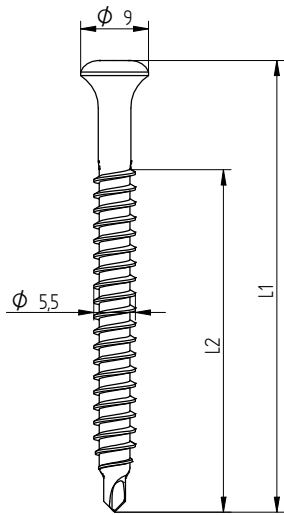

Eurofast EDS-B
5,5 x L

Eurofast
DVP-EF-51N

Combination:
Eurofast DVP-EF-51N
Eurofast EDS-B 5,5 x L

Van Roij Fasteners Europe b.v.
Jan Tooropstraat 16
NL-5753 DK Deurne
copyright © 12.2015

Eurofast EDS-B
5,5 x L