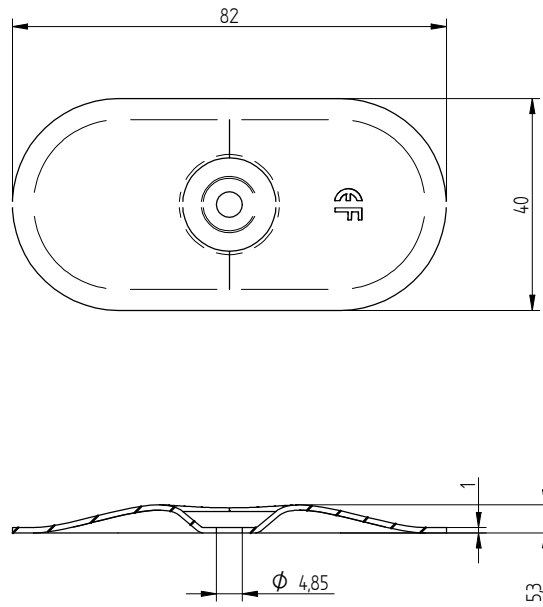

Eurofast
DVP-EF-8240XH

Combination:
Eurofast DVP-EF-8240XH
Eurofast EDS-BZTHD/BGTHD 4,8 x L

Van Roij Fasteners Europe b.v.
Jan Tooropstraat 16
NL-5753 DK Deurne
copyright © 12.2015