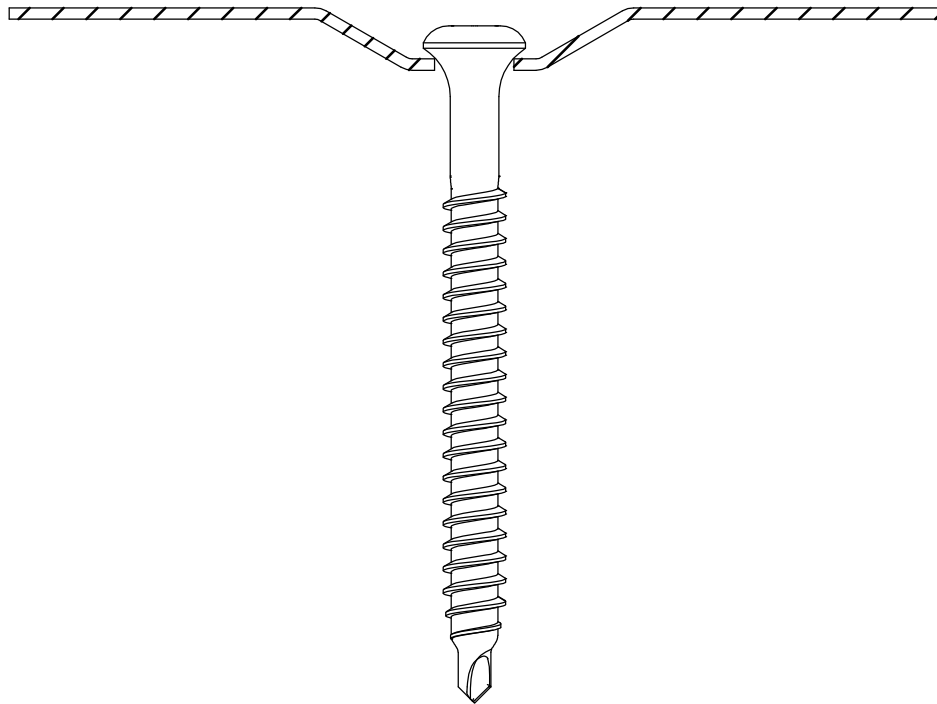

Combination:
Eurofast DVP-DF-8240R
Eurofast EDS-B 5,5 x L

Van Roij Fasteners Europe b.v.
Jan Tooropstraat 16
NL-5753 DK Deurne
copyright © 12.2015