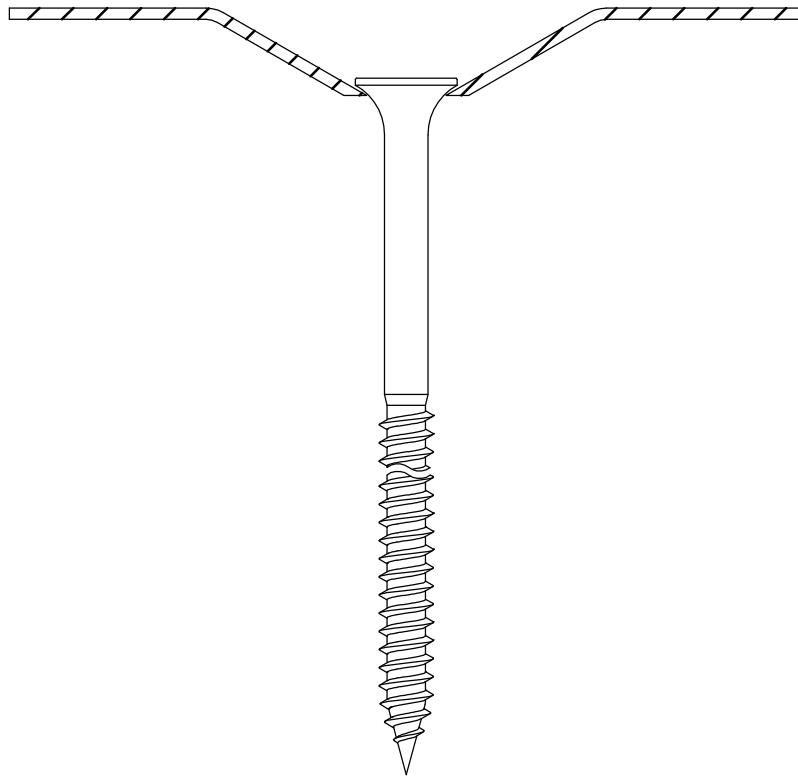

Combination:
Eurofast DVP-DF-7070D
Eurofast EDS-S 4,8 x L

Van Roij Fasteners Europe b.v.
Jan Tooropstraat 16
NL-5753 DK Deurne
copyright © 12.2015