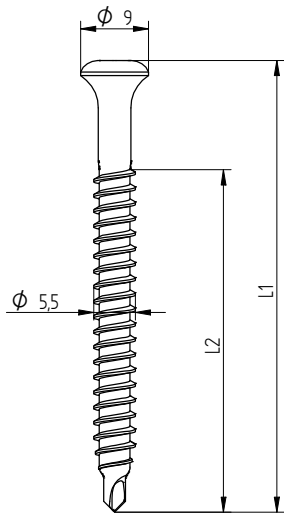

Eurofast
DVP-EF-7010N

Combination:
Eurofast DVP-EF-7010N
Eurofast EDS-B 5,5 x L

Van Roij Fasteners Europe b.v.
Jan Tooropstraat 16
NL-5753 DK Deurne
copyright © 12.2015

Eurofast EDS-B
5,5 x L

Eurofast
DVP-EF-7010DFR