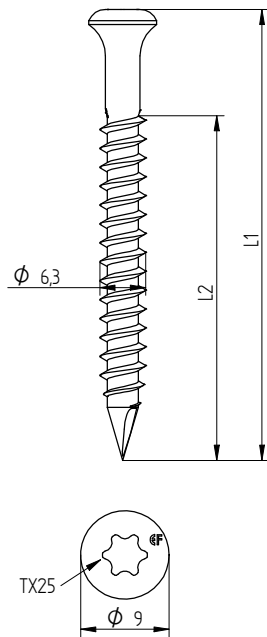

Eurofast EFHD
6,3 x L

Eurofast
DVP-EF-5010N

Combination:
Eurofast DVP-EF-5010N
Eurofast EFHD 6,3 x L

Van Roij Fasteners Europe b.v.
Jan Tooropstraat 16
NL-5753 DK Deurne
copyright © 12.2015

Eurofast EFHD
6,3 x L