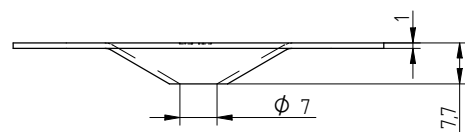

Eurofast DFHD
6,7 x 32

Eurofast
DVP-DF-7070D

Combination:
Eurofast DVP-DF-7070D
Eurofast DFHD 6,7 x 32

Van Roij Fasteners Europe b.v.
Jan Tooropstraat 16
NL-5753 DK Deurne
copyright © 12.2015