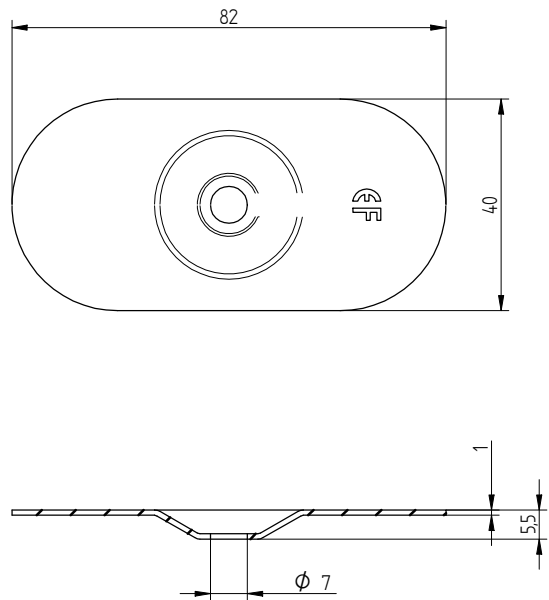

Eurofast
DVP-DF-8240R