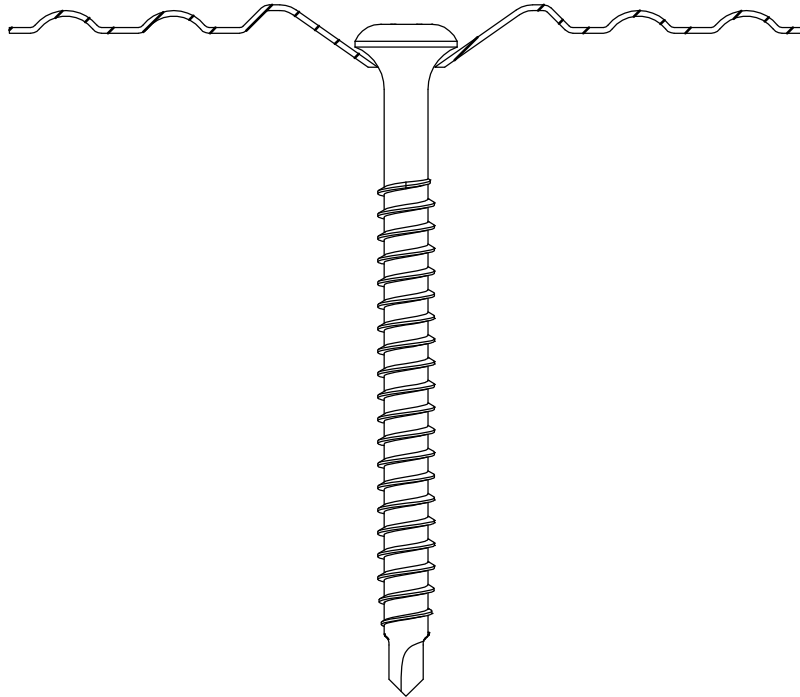

Eurofast EDS-SRB
4,8 x L

Eurofast
DVP-EF-7005N

Combination:
Eurofast DVP-EF-7005N
Eurofast EDS-SRB 4,8 x L

Van Roij Fasteners Europe b.v.
Jan Tooropstraat 16
NL-5753 DK Deurne
copyright © 12.2015

Eurofast EDS-SRB
4,8 x L