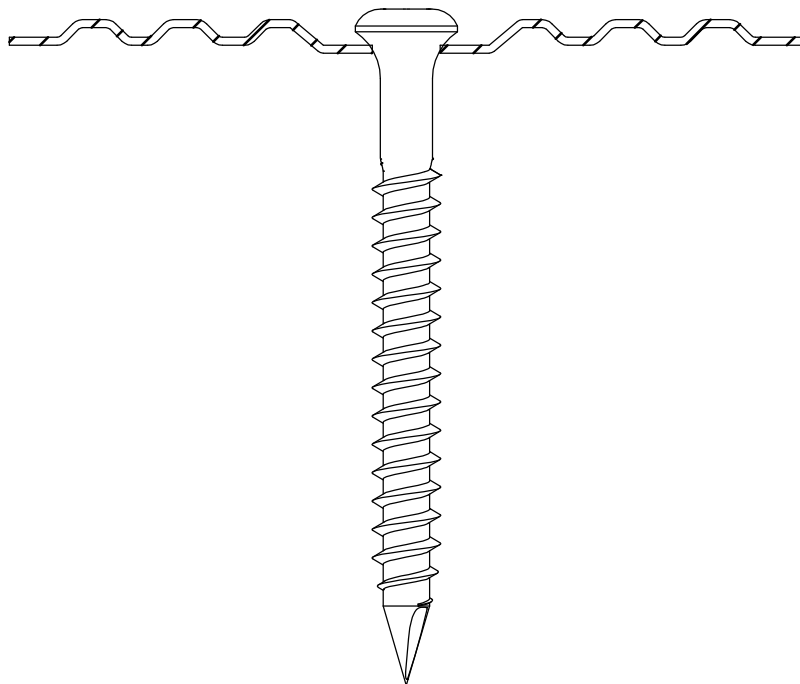

Combination:
Eurofast DVP-EF-7007N
Eurofast EFHD 6,3 x L

Van Roij Fasteners Europe b.v.
Jan Tooropstraat 16
NL-5753 DK Deurne
copyright © 12.2015