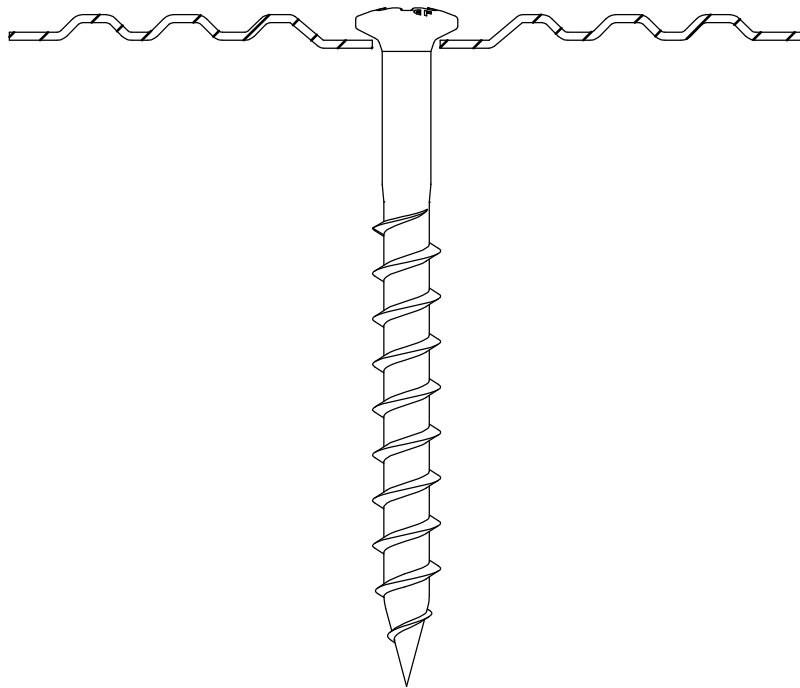

Van Roij Fasteners Europe b.v.
Jan Tooropstraat 16
NL-5753 DK Deurne
copyright © 12.2015

Eurofast GBS-A2
6,0 x L

Eurofast
DVP-EF-7010D

Combination:
Eurofast DVP-EF-7010D
Eurofast GBS-A2 6,0 x L

Van Roij Fasteners Europe b.v.
Jan Tooropstraat 16
NL-5753 DK Deurne
copyright © 12.2015