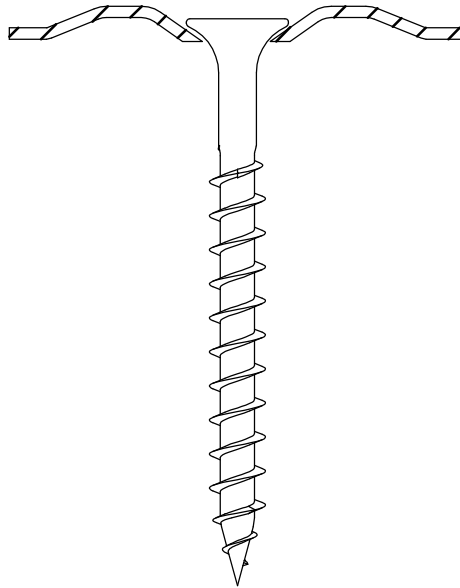

PH2

Eurofast
DVP-EF-4010N

Combination:
Eurofast DVP-EF-4010N
Eurofast EDS-H 5,0 x L

Van Roij Fasteners Europe b.v.
Jan Tooropstraat 16
NL-5753 DK Deurne
copyright © 12.2015