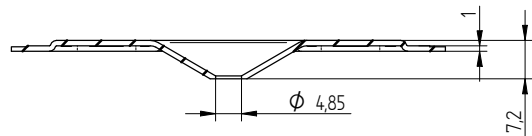

Eurofast
DVPEFZK8240D

Combination:
Eurofast DVPEFZK8240D
Eurofast EDS-B 5,5 x L

Van Roij Fasteners Europe b.v.
Jan Tooropstraat 16
NL-5753 DK Deurne
copyright © 12.2015