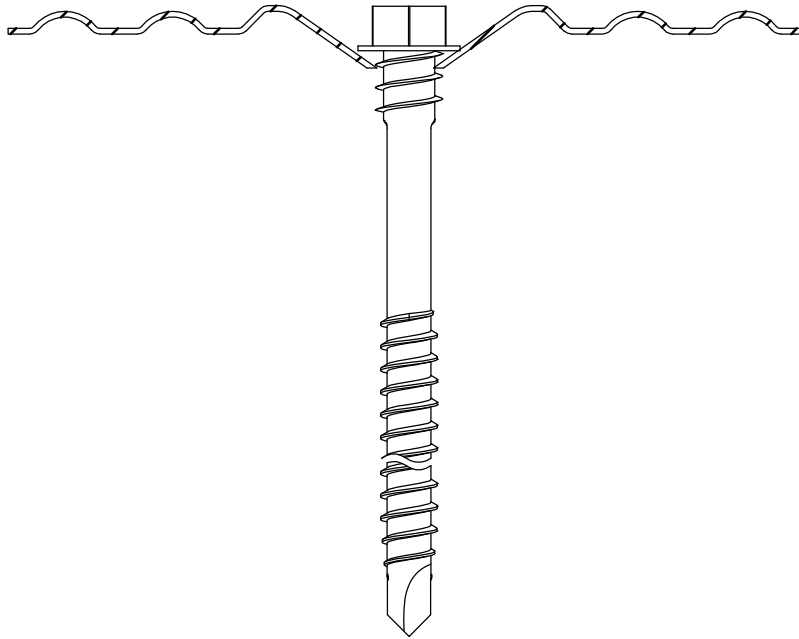

Eurofast
DVP-EF-7005D

Combination:
Eurofast DVP-EF-7005D
Eurofast EDS-BZTHD/BGTHD 4,8 x L

Van Roij Fasteners Europe b.v.
Jan Tooropstraat 16
NL-5753 DK Deurne
copyright © 12.2015