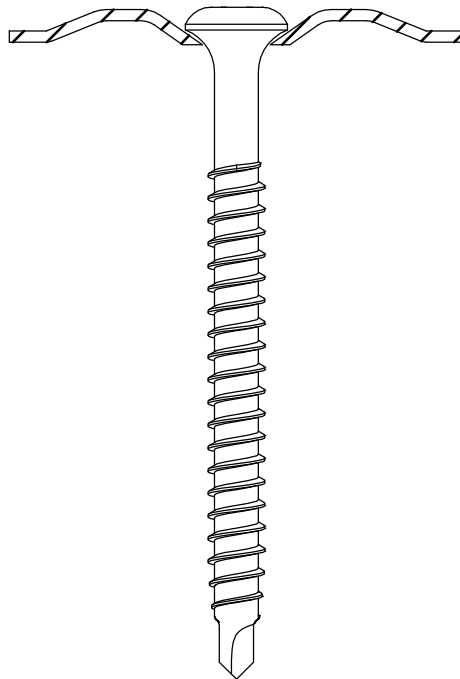

Eurofast
DVP-EF-4010N

Combination:
Eurofast DVP-EF-4010N
Eurofast EDS-B-4,8 x L

Van Roij Fasteners Europe b.v.
Jan Tooropstraat 16
NL-5753 DK Deurne
copyright © 12.2015