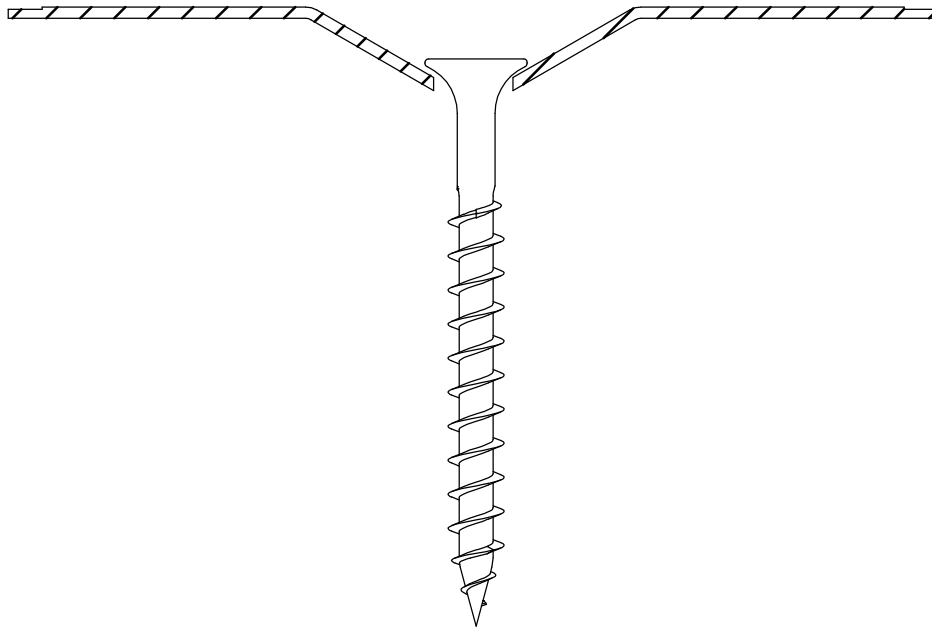

Van Roij Fasteners Europe b.v.
Jan Tooropstraat 16
NL-5753 DK Deurne
copyright © 12.2015

Eurofast EDS-H
5,0 x L

Eurofast
DVP-DF-8240H

Combination:
Eurofst DVP-DF-8240H
Eurofast EDS-H 5,0 x L

Van Roij Fasteners Europe b.v.
Jan Tooropstraat 16
NL-5753 DK Deurne
copyright © 12.2015