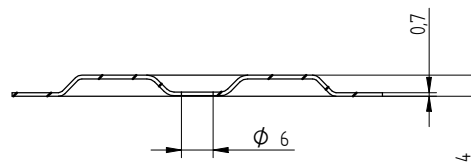

Eurofast
DVP-EF-7007H

Combination:
Eurofast DVP-EF-7007H
Eurofast EDS-BZT/BGT 4,8 x L

Van Roij Fasteners Europe b.v.
Jan Tooropstraat 16
NL-5753 DK Deurne
copyright © 12.2015