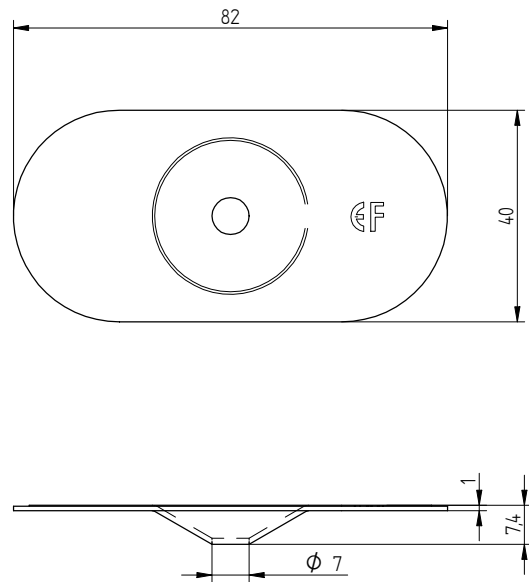

Eurofast
DVP-DF-8240D