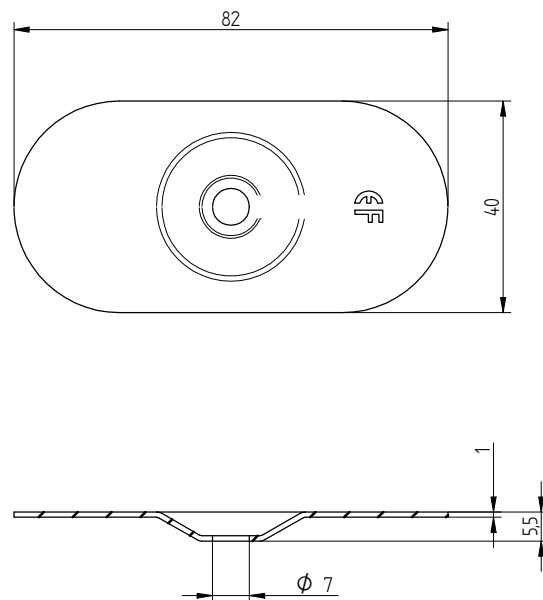

Eurofast
DVP-DFB8240D

Combination:
Eurofast DVP-DFB8240D
Eurofast EFHD 6,3 x L

Van Roij Fasteners Europe b.v.
Jan Tooropstraat 16
NL-5753 DK Deurne
copyright © 12.2015

Eurofast EFHD
6,3 x L

Eurofast
DVP-DF-8240R