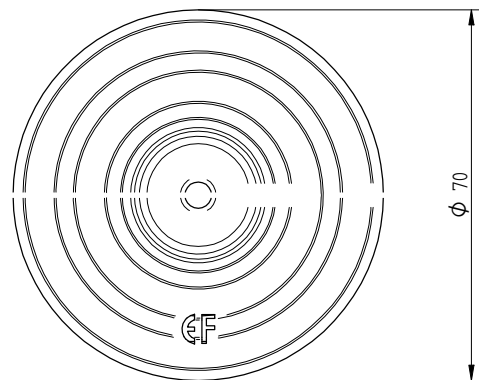

Eurofast
DVP-EF-7005D

Combination:
Eurofast DVP-EF-7005D
Eurofast EDS-BZTR/BGTR 4,8 x L

Van Roij Fasteners Europe b.v.
Jan Tooropstraat 16
NL-5753 DK Deurne
copyright © 12.2015