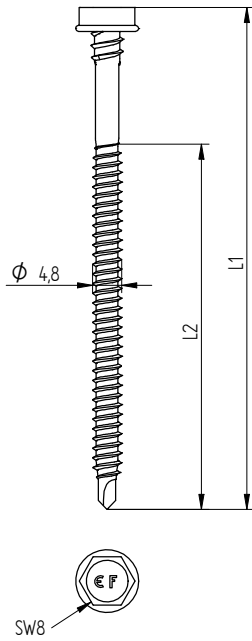

Eurofast
DVP-DF8240XH

Combination:
Eurofast DVP-DF8240XH
Eurofast EDS-BZTR/BGTR 4,8 x L

Van Roij Fasteners Europe b.v.
Jan Tooropstraat 16
NL-5753 DK Deurne
copyright © 12.2015

Eurofast EDS-BZTR/BGTR
4,8 x L