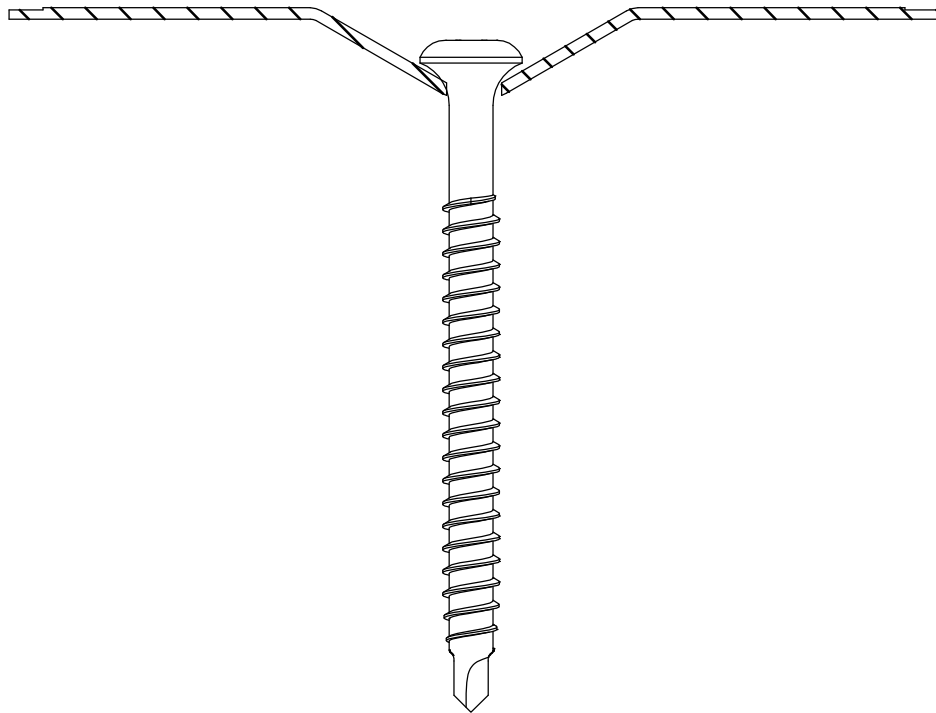

Van Roij Fasteners Europe b.v.
Jan Tooropstraat 16
NL-5753 DK Deurne
copyright © 12.2015

Eurofast EDS-SRB
4,8 x L

Eurofast
DVP-EF-8240XH

Combination:
Eurofast DVP-EF-8240XH
Eurofast EDS-SRB 4,8 x L

Van Roij Fasteners Europe b.v.
Jan Tooropstraat 16
NL-5753 DK Deurne
copyright © 12.2015