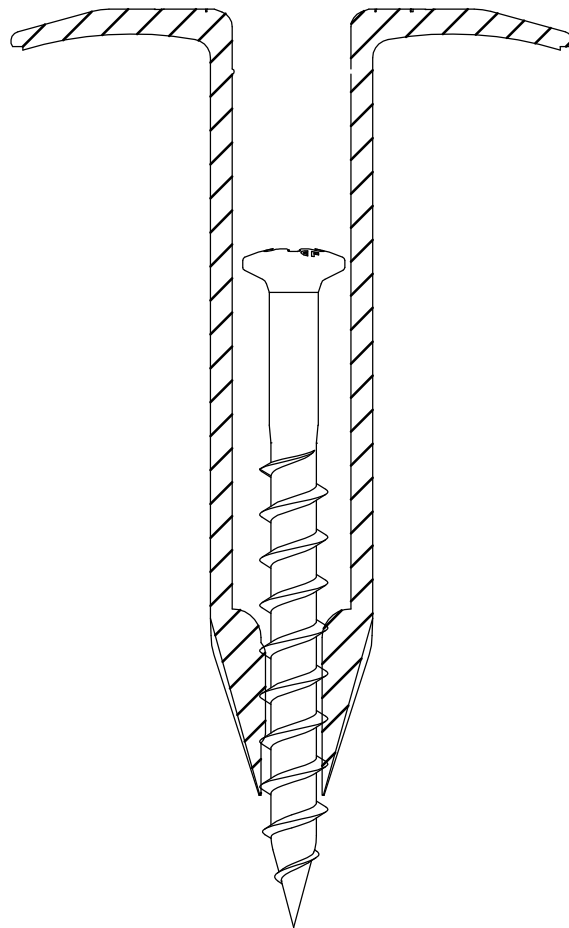

**Eurofast
GBS-8,0 x L**

**Eurofast
EDF-BAR-F**

Combination:
Eurofast EDF-BAR-F 30 x 2250
Eurofast GBS-8,0 x L

Van Roij Fasteners Europe b.v.
Jan Tooropstraat 16
NL-5753 DK Deurne
copyright © 12.2015

Eurofast GBS-A2
6,0 x L