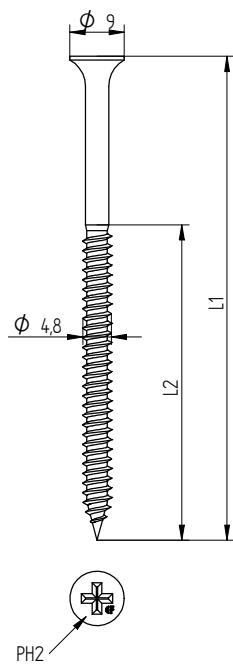

Eurofast EDS-S
4,8 x L