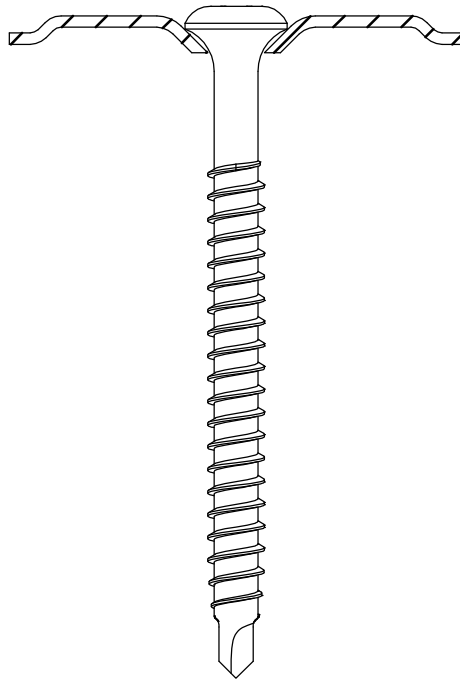

Van Roij Fasteners Europe b.v.
Jan Tooropstraat 16
NL-5753 DK Deurne
copyright © 12.2015

Eurofast EDS-SRB
4,8 x L

Eurofast
EDF-BAR-F

Combination:
Eurofast EDF-BAR-F 30 x 2250
Eurofast EDS-SRB 4,8 x L

Van Roij Fasteners Europe b.v.
Jan Tooropstraat 16
NL-5753 DK Deurne
copyright © 12.2015