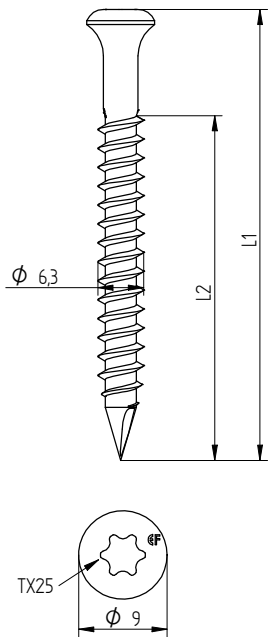

Eurofast EFHD
6,3 x L