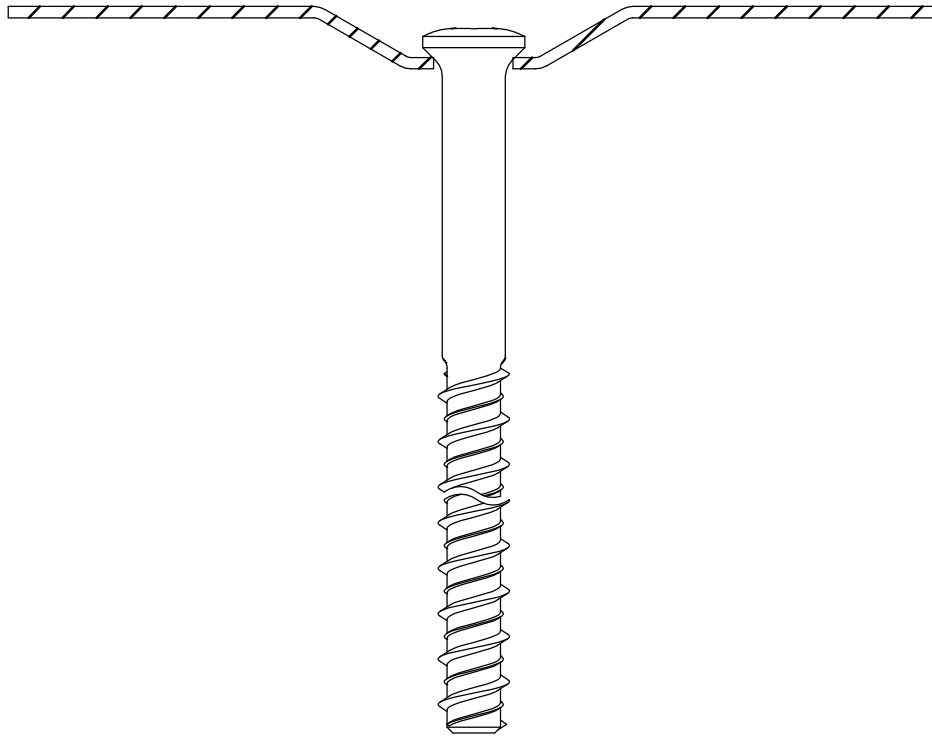

Combination:
Eurofast DVP-DF-8240R
Eurofast EFR 6,3 x L

Van Roij Fasteners Europe b.v.
Jan Tooropstraat 16
NL-5753 DK Deurne
copyright © 12.2015