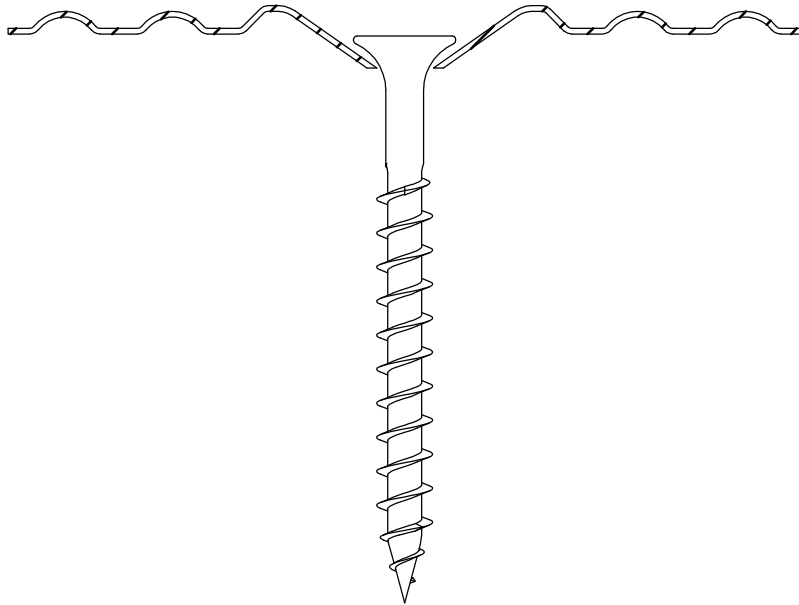

Van Roij Fasteners Europe b.v.
Jan Tooropstraat 16
NL-5753 DK Deurne
copyright © 12.2015

Eurofast EDS-H
5,0 x L

Eurofast
DVP-EF-7005N

Combination:
Eurofast DVP-EF-7005N
Eurofast EDS-H 5,0 x L

Van Roij Fasteners Europe b.v.
Jan Tooropstraat 16
NL-5753 DK Deurne
copyright © 12.2015