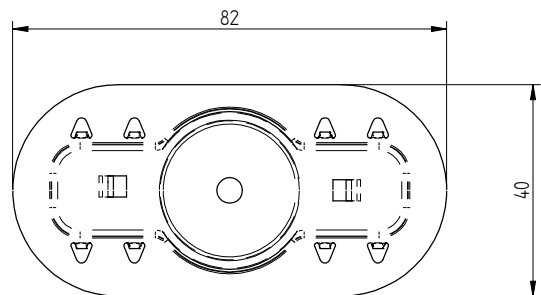

Eurofast
DVP-EFB8240D

Combination:
Eurofast DVP-EFB8240D
Eurofast EDS-B-4,8 x L

Van Roij Fasteners Europe b.v.
Jan Tooropstraat 16
NL-5753 DK Deurne
copyright © 12.2015