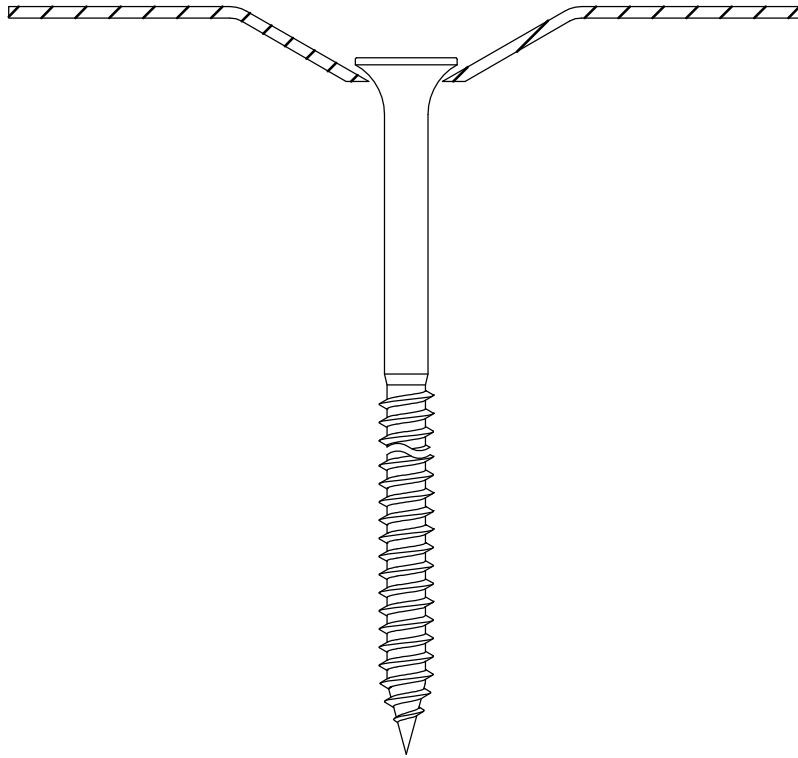

Eurofast EDS-S
4,8 x L

Eurofast
DVP-EF-7010DFR

Combination:
Eurofast DVP-EF-7010DFR
Eurofast EDS-S 4,8 x L

Van Roij Fasteners Europe b.v.
Jan Tooropstraat 16
NL-5753 DK Deurne
copyright © 12.2015

Eurofast EDS-S
4,8 x L