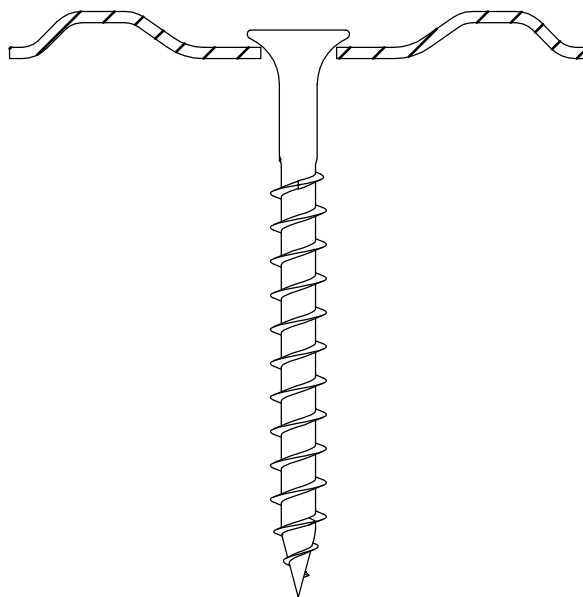

Van Roij Fasteners Europe b.v.
Jan Tooropstraat 16
NL-5753 DK Deurne
copyright © 12.2015

Eurofast EDS-H
5,0 x L

PH2

Eurofast
DVP-EF-4010N

Combination:
Eurofast DVP-EF-4010N
Eurofast EDS-H 5,0 x L

Van Roij Fasteners Europe b.v.
Jan Tooropstraat 16
NL-5753 DK Deurne
copyright © 12.2015