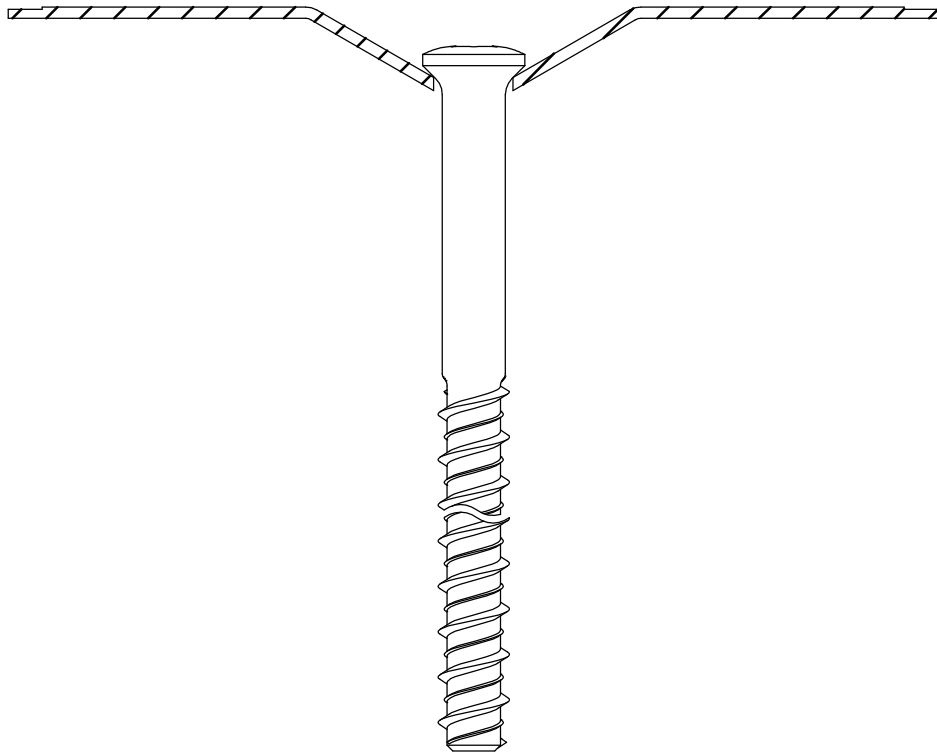

Van Roij Fasteners Europe b.v.
Jan Tooropstraat 16
NL-5753 DK Deurne
copyright © 12.2015

Eurofast EFR
6,3 x L

Eurofast
DVP-DF-8240H

Combination:
Eurofast DVP-DF-8240H
Eurofast EFR 6,3 x L

Van Roij Fasteners Europe b.v.
Jan Tooropstraat 16
NL-5753 DK Deurne
copyright © 12.2015