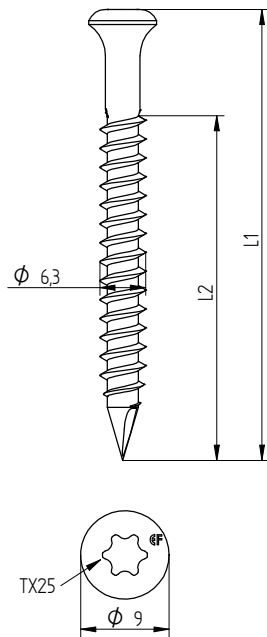

**Eurofast EFHD
6,3 x L**