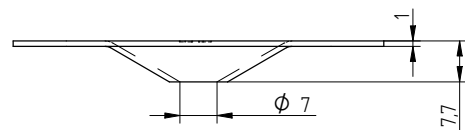

Eurofast
DVP-DF-7070D

Combination:
Eurofast DVP-DF-7070D
Eurofast EDS-BZT/BGT 4,8 x L

Van Roij Fasteners Europe b.v.
Jan Tooropstraat 16
NL-5753 DK Deurne
copyright © 12.2015