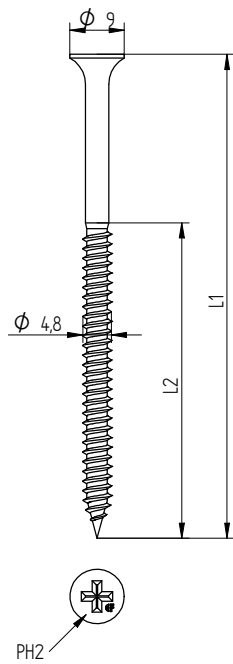

Eurofast EDS-S
4,8 x L

Eurofast
DVP-EF-8240D

Combination:
Eurofast DVP-EF-8240D
Eurofast EDS-S 4,8 x L

Van Roij Fasteners Europe b.v.
Jan Tooropstraat 16
NL-5753 DK Deurne
copyright © 12.2015

Eurofast EDS-S
4,8 x L