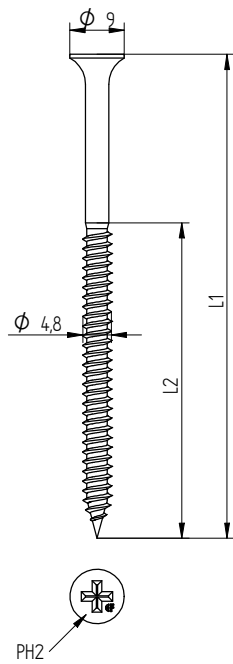

Eurofast
DVP-DF-8240D

Combination:
Eurofast DVP-DF-8240D
Eurofast EDS-S 4,8 x L

Van Roij Fasteners Europe b.v.
Jan Tooropstraat 16
NL-5753 DK Deurne
copyright © 12.2015

Eurofast EDS-S
4,8 x L

Eurofast
DVP-DF-7070D