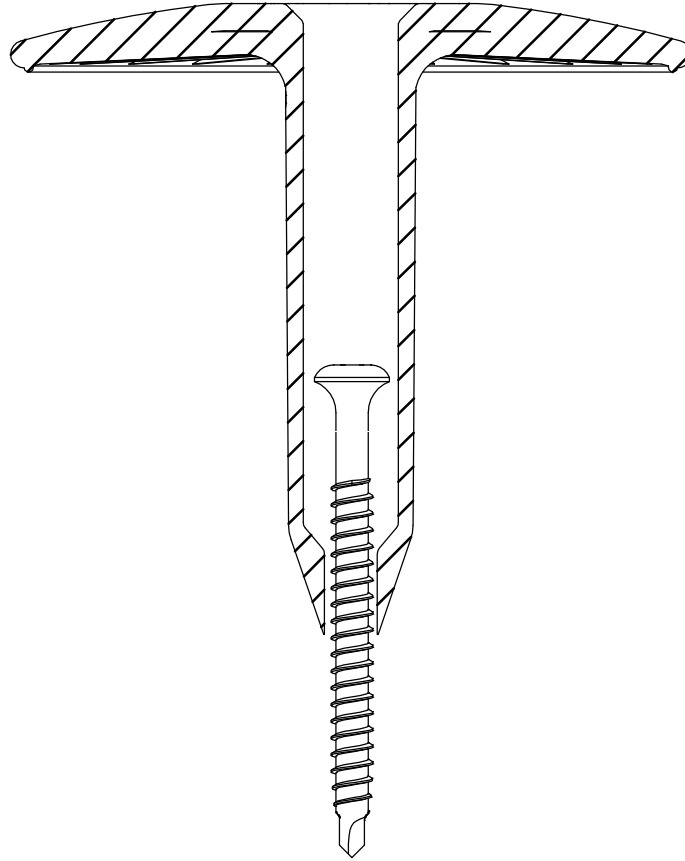

Van Roij Fasteners Europe b.v.
Jan Tooropstraat 16
NL-5753 DK Deurne
copyright © 12.2015

Eurofast EDS-SRB
4,8 x L

Eurofast
TRP-45

Combination:
Eurofast TRP-45 x L
Eurofast EDS-SRB 4,8 x L

Van Roij Fasteners Europe b.v.
Jan Tooropstraat 16
NL-5753 DK Deurne
copyright © 12.2015