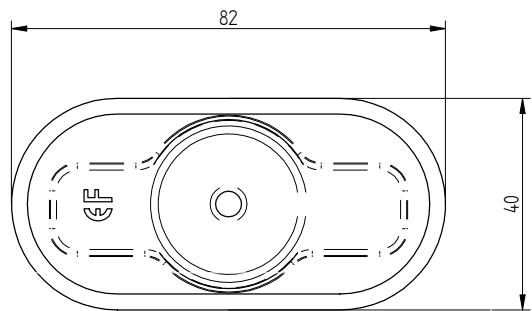

Eurofast
DVPEFZK8240D