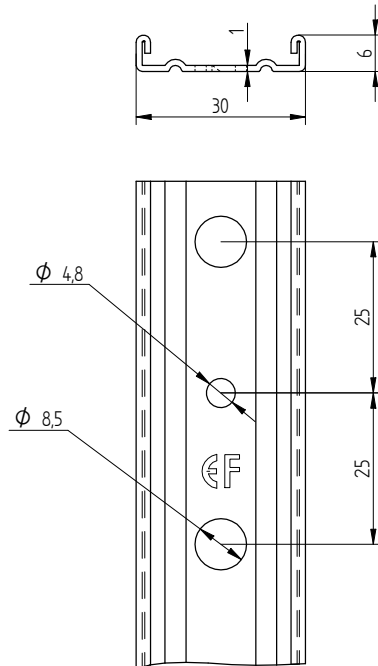

Eurofast
EDF-BAR-F