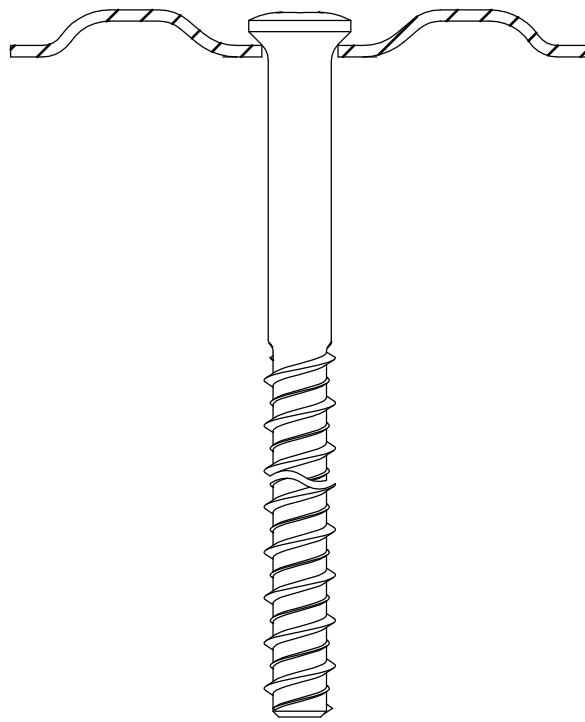

Eurofast
DVP-EF-51N

Combination:
Eurofast DVP-EF-51N
Eurofast EFR 6,3 x L

Van Roij Fasteners Europe b.v.
Jan Tooropstraat 16
NL-5753 DK Deurne
copyright © 12.2015