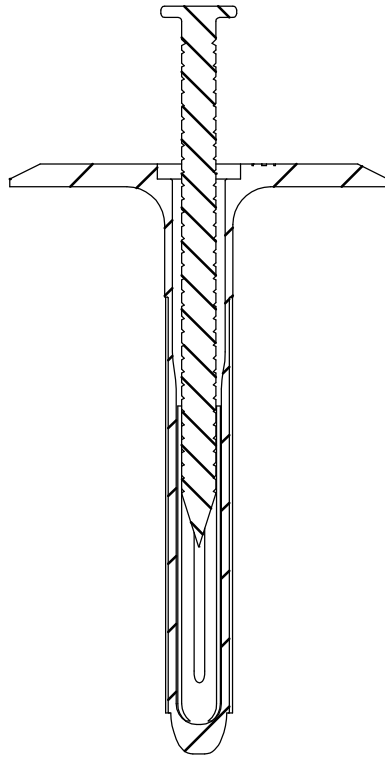

Eurofast ISPC
 ϕ 50 x L

Eurofast
 DVP-ISPC-70N

Combination:
 Eurofast DVP-ISPC-70N
 Eurofast ISPC ϕ 50 x L

Van Roij Fasteners Europe b.v.
 Jan Tooropstraat 16
 NL-5753 DK Deurne
 copyright © 12.2015

**Eurofast ISPC
Nail A2 ϕ 4,35**