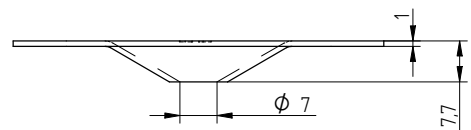

Eurofast
DVP-DF-7070D

Combination:
Eurofast DVP-DF-7070D
Eurofast EDS-B-4,8 x L

Van Roij Fasteners Europe b.v.
Jan Tooropstraat 16
NL-5753 DK Deurne
copyright © 12.2015