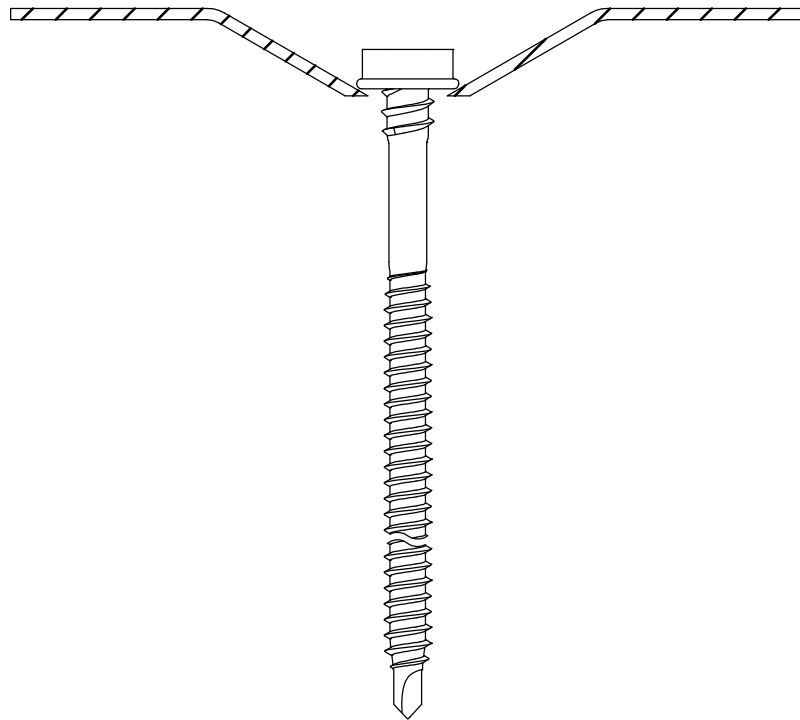

Combination:
Eurofast DVP-DF-7070D
Eurofast EDS-BZT/BGT 4,8 x L

Van Roij Fasteners Europe b.v.
Jan Tooropstraat 16
NL-5753 DK Deurne
copyright © 12.2015