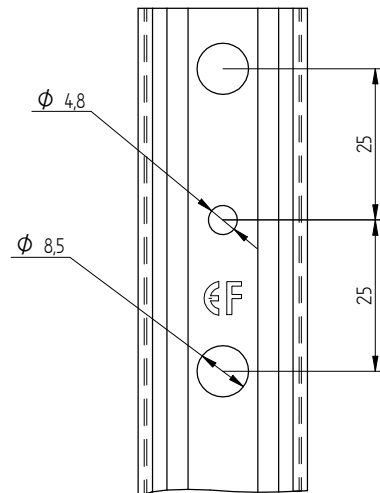

Combination:
Eurofast EDF-BAR-FB 30 x 2250
Eurofast EDS-BZTR 4,8 x L

Van Roij Fasteners Europe b.v.
Jan Tooropstraat 16
NL-5753 DK Deurne
copyright © 12.2015

Eurofast EDS-BZTR
4,8 x L

Eurofast
EDF-BAR-F

Combination:
Eurofast EDF-BAR-F 30 x 2250
Eurofast EDS-BZTR 4,8 x L