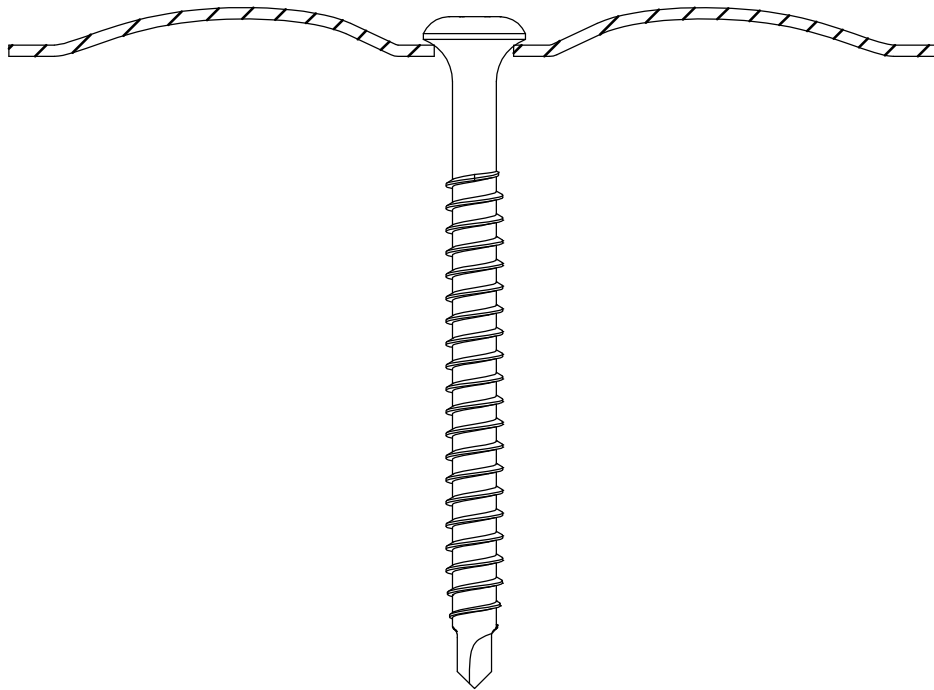

Eurofast
DVP-DF-8240H

Combination:
Eurofst DVP-DF-8240H
Eurofast EDS-B-4,8 x L

Van Roij Fasteners Europe b.v.
Jan Tooropstraat 16
NL-5753 DK Deurne
copyright © 12.2015