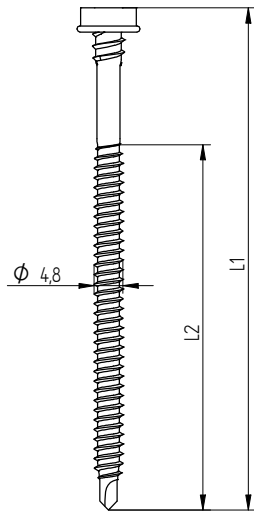

Eurofast EDS-BZT/BGT
4,8 x L

Eurofast
DVP-EF-8240XH