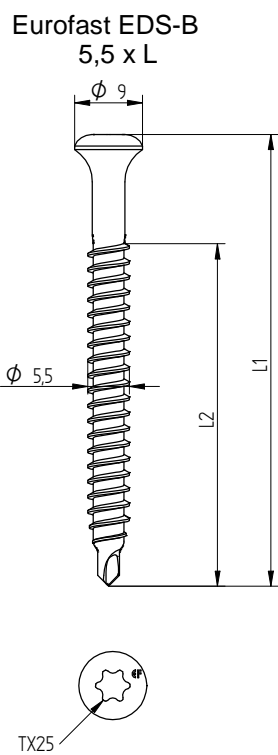

Eurofast EDS-B
5,5 x L

Eurofast
DVP-EF-7007H

Combination:
Eurofast DVP-EF-7007H
Eurofast EDS-B 5,5 x L

Van Roij Fasteners Europe b.v.
Jan Tooropstraat 16
NL-5753 DK Deurne
copyright © 12.2015

Combination:
Eurofast DVP-EF-7007D
Eurofast EDS-B 5,5 x L