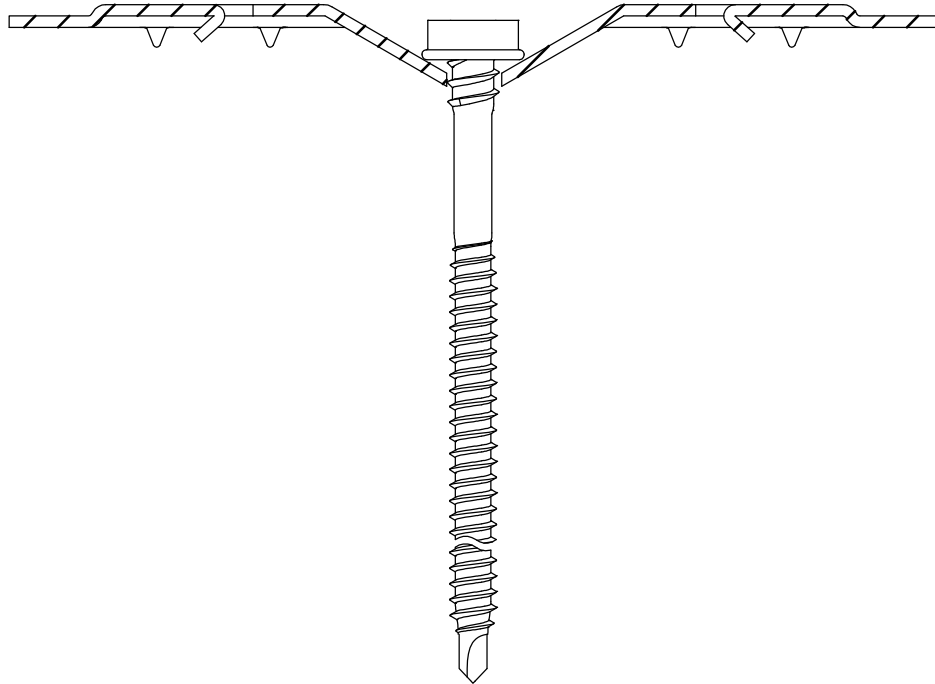

Eurofast
DVP-EFB8240D

Combination:
Eurofast DVP-EFB8240D
Eurofast EDS-BZTR/BGTR 4,8 x L

Van Roij Fasteners Europe b.v.
Jan Tooropstraat 16
NL-5753 DK Deurne
copyright © 12.2015