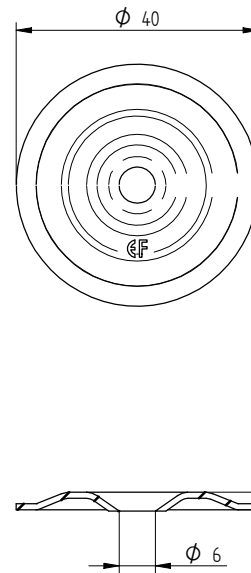

Eurofast
DVP-EF-5010D

Combination:
Eurofast DVP-EF-5010D
Eurofast EFHD 6,3 x L

Van Roij Fasteners Europe b.v.
Jan Tooropstraat 16
NL-5753 DK Deurne
copyright © 12.2015

Eurofast EFHD
6,3 x L

Eurofast
DVP-EF-4010N