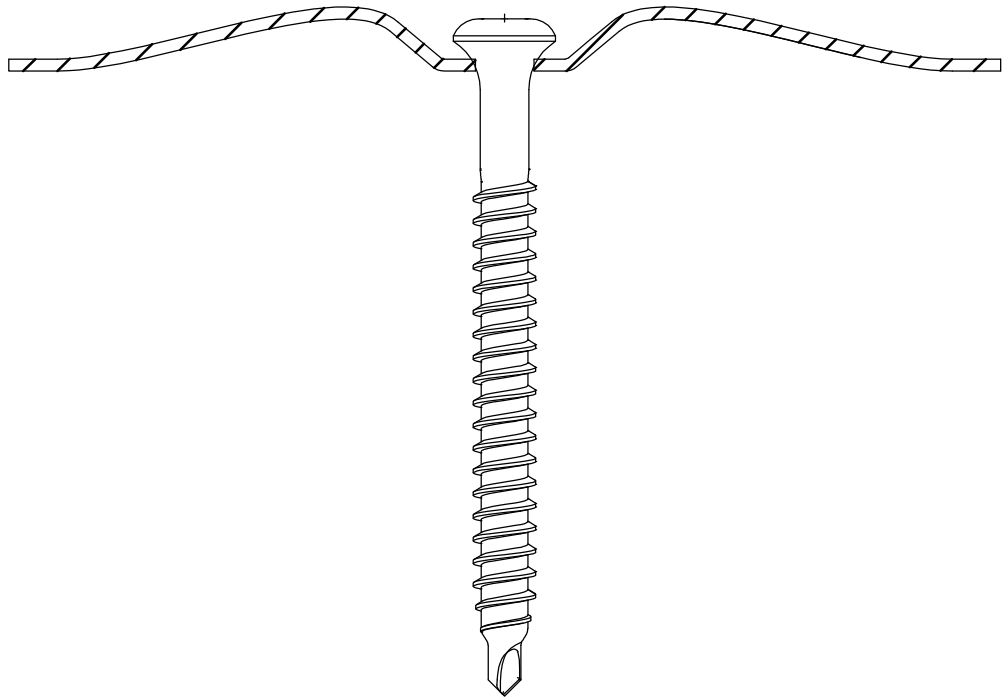

Eurofast EDS-B
5,5 x L

Eurofast
DVP-EFB-51NS

Combination:
Eurofast DVP-EFB-51NS
Eurofast EDS-B 5,5 x L

Van Roij Fasteners Europe b.v.
Jan Tooropstraat 16
NL-5753 DK Deurne
copyright © 12.2015

Eurofast EDS-B
5,5 x L