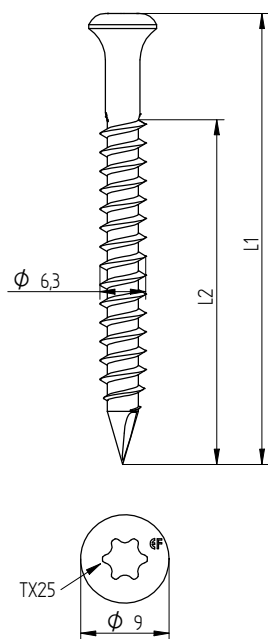

Eurofast EFHD
6,3 x L

Eurofast
DVP-DF8240XH