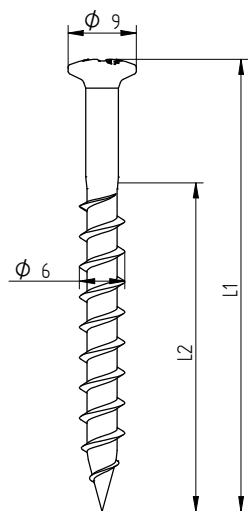

Eurofast GBS-A2
6,0 x L