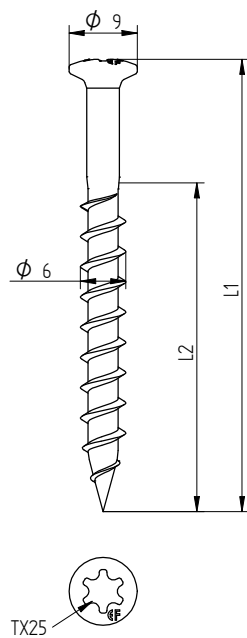

Eurofast GBS-A2
6,0 x L