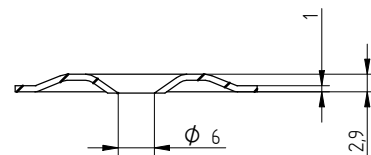

Eurofast
DVP-EF-4010N

Combination:
Eurofast DVP-EF-4010N
Eurofast GBS-A2 6,0 x L

Van Roij Fasteners Europe b.v.
Jan Tooropstraat 16
NL-5753 DK Deurne
copyright © 12.2015