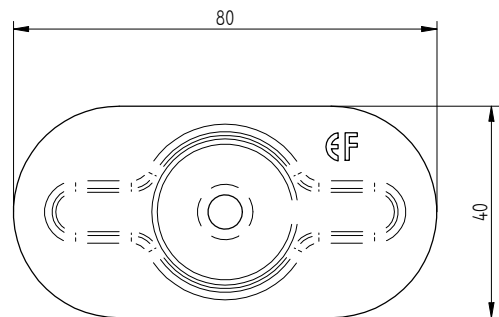

Eurofast
DVP-EF-8040 N

Combination:
Eurofast DVP-EF-8040N
Eurofast EDS-H 5,0 x L

Van Roij Fasteners Europe b.v.
Jan Tooropstraat 16
NL-5753 DK Deurne
copyright © 12.2015

Eurofast EDS-H
5,0 x L

Eurofast
DVP-EF-8040D