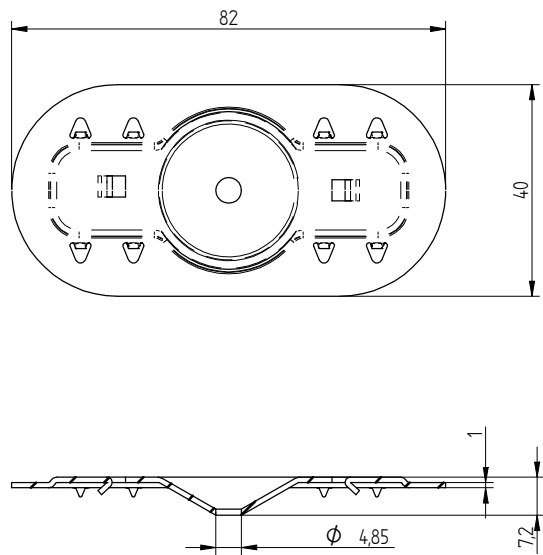

Eurofast
DVP-EFB8240D

Combination:
Eurofast DVP-EFB8240D
Eurofast EDS-BZTR/BGTR 4,8 x L

Van Roij Fasteners Europe b.v.
Jan Tooropstraat 16
NL-5753 DK Deurne
copyright © 12.2015