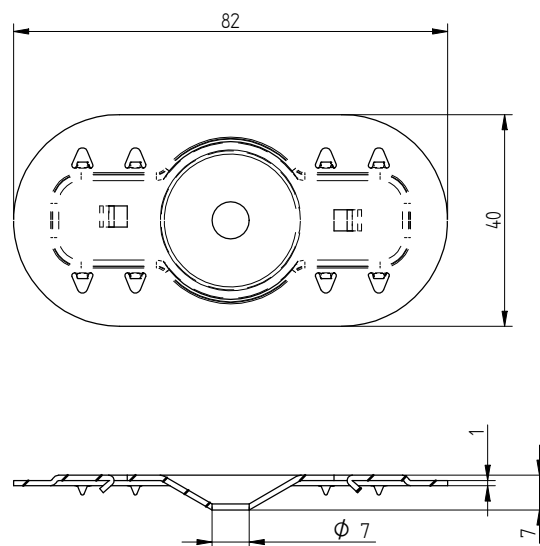

Eurofast
DVP-EF-51N

Combination:
Eurofast DVP-EF-51N
Eurofast GBS-A2 6,0 x L

Van Roij Fasteners Europe b.v.
Jan Tooropstraat 16
NL-5753 DK Deurne
copyright © 12.2015

Eurofast GBS-A2
6,0 x L

Eurofast
DVP-DFB8240D