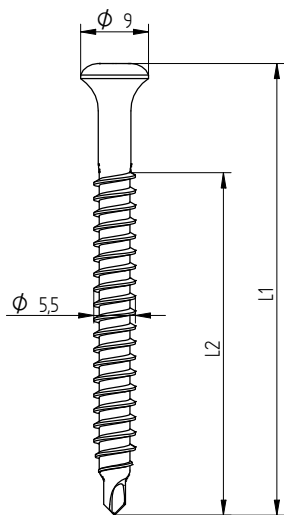

Eurofast EDS-B
5,5 x L

TX25

Eurofast
DVP-EF-7070D

Combination:
Eurofast DVP-EF-7070D
Eurofast EDS-B 5,5 x L

Van Roij Fasteners Europe b.v.
Jan Tooropstraat 16
NL-5753 DK Deurne
copyright © 12.2015

Eurofast EDS-B
5,5 x L