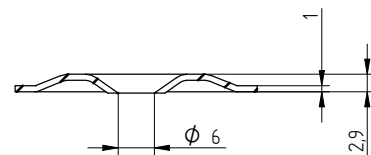

Van Roij Fasteners Europe b.v.
Jan Tooropstraat 16
NL-5753 DK Deurne
copyright © 12.2015

Eurofast EDS-H
5,0 x L

PH2

Eurofast
DVP-EF-4010N

Combination:
Eurofast DVP-EF-4010N
Eurofast EDS-H 5,0 x L

Van Roij Fasteners Europe b.v.
Jan Tooropstraat 16
NL-5753 DK Deurne
copyright © 12.2015