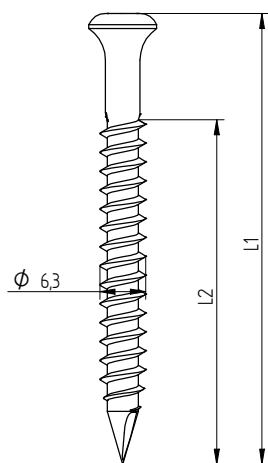

Eurofast EFHD
6,3 x L