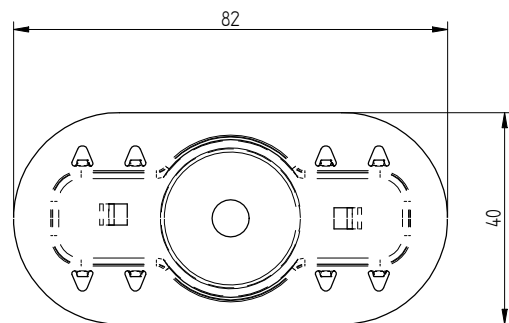

Eurofast
DVP-DFB8240D