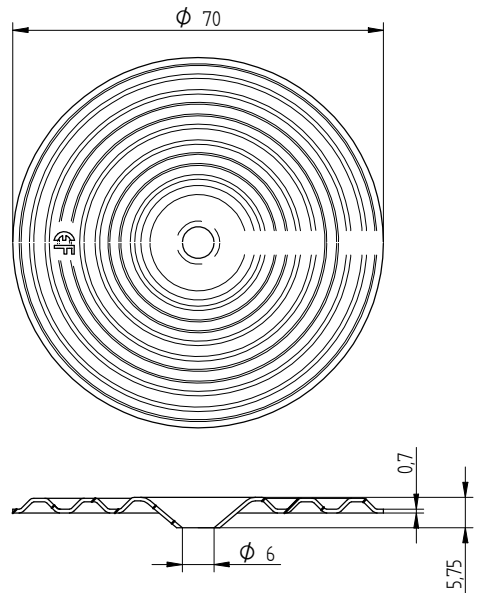

Eurofast
DVP-EF-7007D