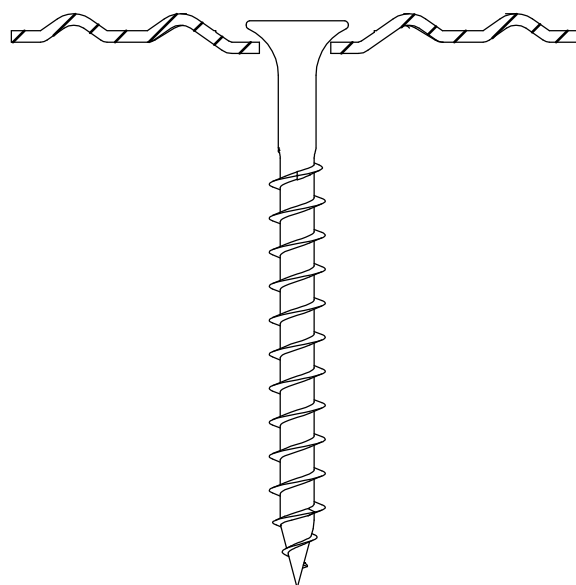

Eurofast EDS-H
5,0 x L

Eurofast
DVP-EF-7005D

Combination:
Eurofast DVP-EF-7005D
Eurofast EDS-H 5,0 x L

Van Roij Fasteners Europe b.v.
Jan Tooropstraat 16
NL-5753 DK Deurne
copyright © 12.2015

Eurofast EDS-H
5,0 x L