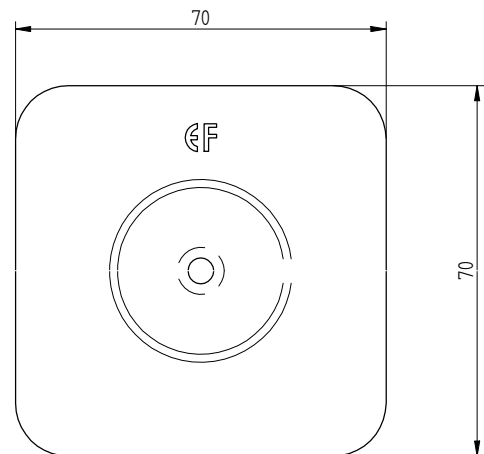

Combination:
Eurofast DVP-EF-8040D
Eurofast EDS-SRB 4,8 x L

Van Roij Fasteners Europe b.v.
Jan Tooropstraat 16
NL-5753 DK Deurne
copyright © 12.2015

Eurofast EDS-SRB
4,8 x L

Eurofast
DVP-EF-7070D

Combination:
Eurofast DVP-EF-7070D
Eurofast EDS-SRB 4,8 x L