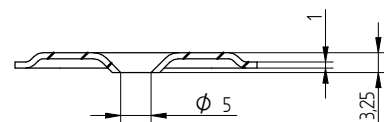

Eurofast
EDF-BAR-F

Combination:
Eurofast EDF-BAR-F 30 x 2250
Eurofast EDS-B-4,8 x L

Van Roij Fasteners Europe b.v.
Jan Tooropstraat 16
NL-5753 DK Deurne
copyright © 12.2015

Eurofast EDS-B
4,8 x L

Eurofast
DVP-K-4040H