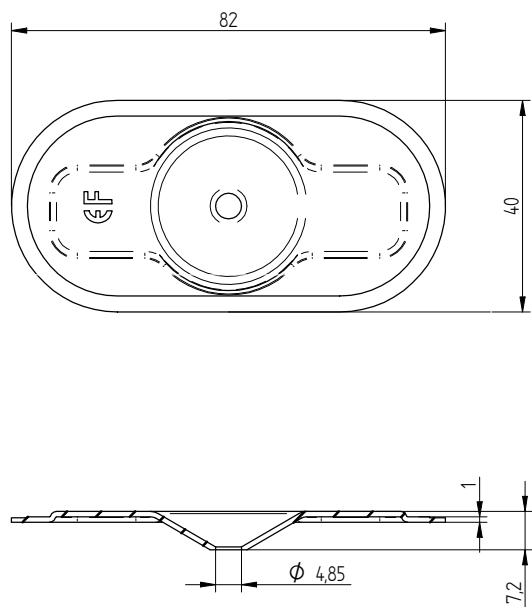

Combination:
Eurofast DVP-K-4040H
Eurofast EDS-B-4,8 x L

Van Roij Fasteners Europe b.v.
Jan Tooropstraat 16
NL-5753 DK Deurne
copyright © 12.2015

Eurofast EDS-B
4,8 x L

Eurofast
DVPEFZK8240D

Combination:
Eurofast DVPEFZK8240D
Eurofast EDS-B-4,8 x L