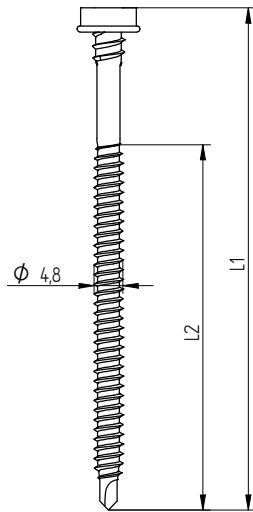

Eurofast EDS-BZT/BGT
4,8 x L