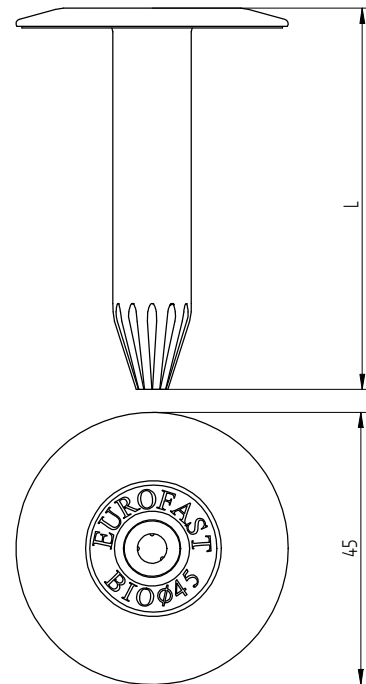

Combination:
Eurofast BIO-45-L
Eurofast GBS-A2 6,0 x L

Van Roij Fasteners Europe b.v.
Jan Tooropstraat 16
NL-5753 DK Deurne
copyright © 12.2015