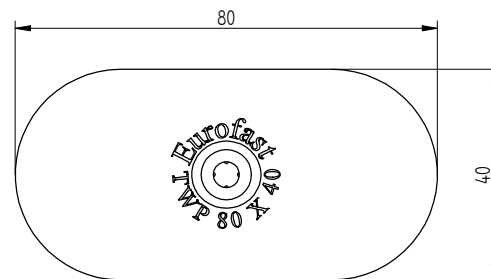

Combination:
Eurofast TWP-8040
Eurofast EDS-H 5,0 x L

Van Roij Fasteners Europe b.v.
Jan Tooropstraat 16
NL-5753 DK Deurne
copyright © 12.2015