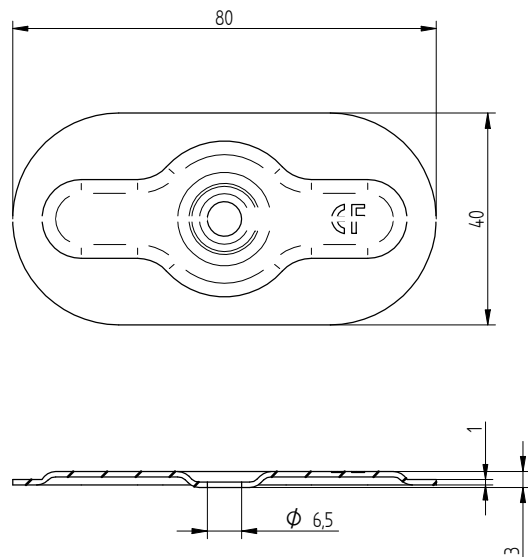

Eurofast
DVP-EF-8040 N

Combination:
Eurofast DVP-EF-8040N
Eurofast EDS-S 4,8 x L

Van Roij Fasteners Europe b.v.
Jan Tooropstraat 16
NL-5753 DK Deurne
copyright © 12.2015