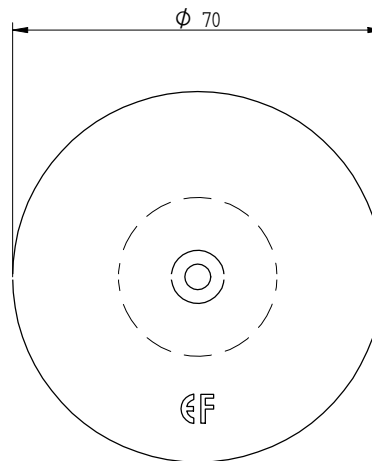

PH2

Eurofast
DVP-EF-7010DFR