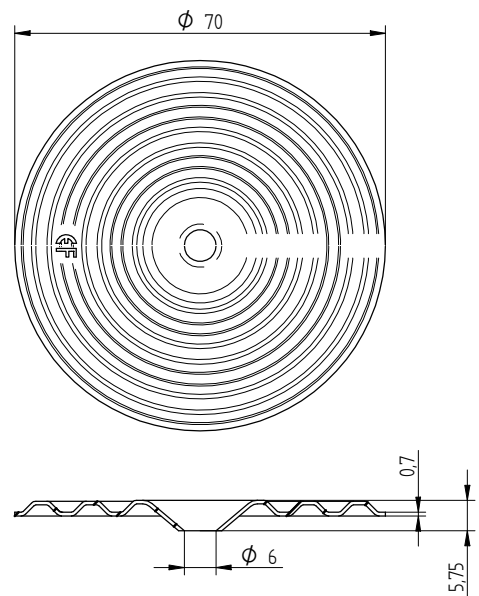

Eurofast
DVP-EF-7007D