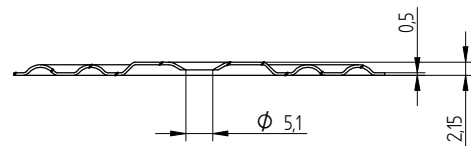

Eurofast
DVP-EF-7005N

Combination:
Eurofast DVP-EF-7005N
Eurofast EDS-SRB 4,8 x L

Van Roij Fasteners Europe b.v.
Jan Tooropstraat 16
NL-5753 DK Deurne
copyright © 12.2015