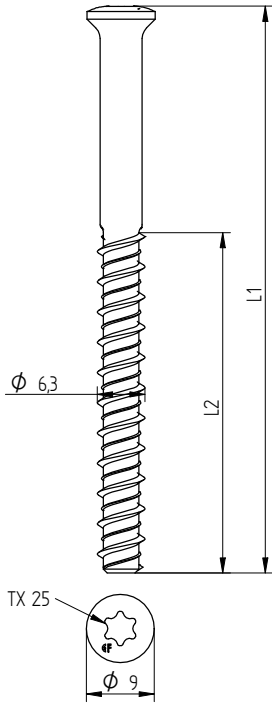

Eurofast EFHD
6,3 x L

Eurofast
DVP-DF-7070D

Combination:
Eurofast DVP-DF-7070D
Eurofast EFHD 6,3 x L

Van Roij Fasteners Europe b.v.
Jan Tooropstraat 16
NL-5753 DK Deurne
copyright © 12.2015

**Eurofast EFR
6,3 x L**