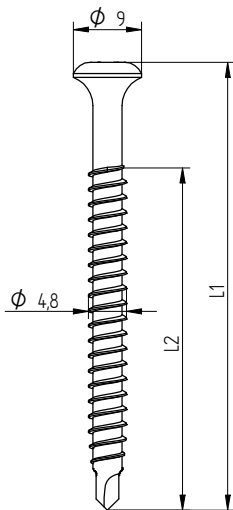

Eurofast EDS-SRB
4,8 x L