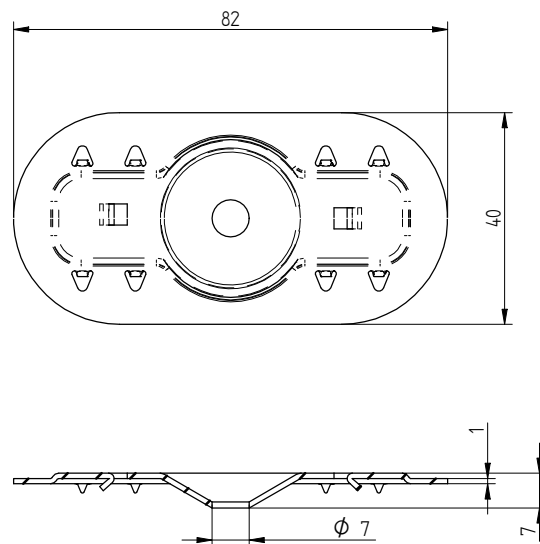

Eurofast
DVP-DFB8240D