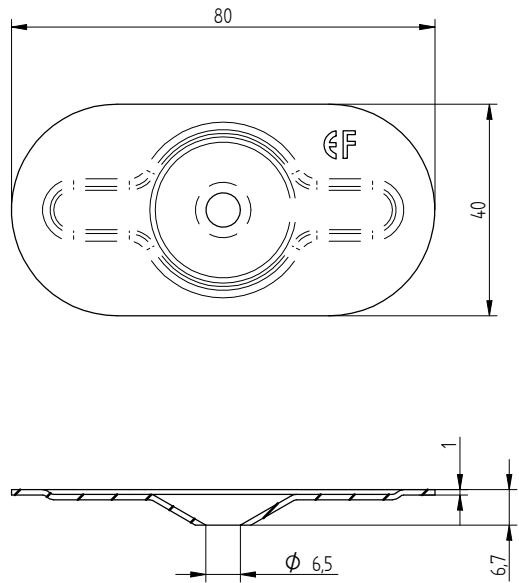

Eurofast
DVP-EF-8040D

Combination:
Eurofast DVP-EF-8040D
Eurofast EFR 6,3 x L

Van Roij Fasteners Europe b.v.
Jan Tooropstraat 16
NL-5753 DK Deurne
copyright © 12.2015