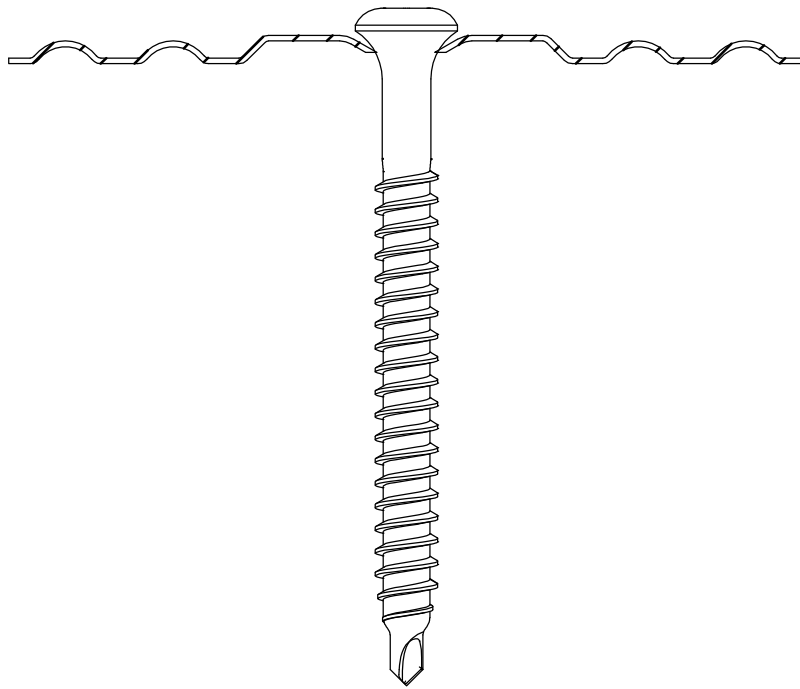

Combination:
Eurofast DVP-EF-7005N
Eurofast EDS-B 5,5 x L

Van Roij Fasteners Europe b.v.
Jan Tooropstraat 16
NL-5753 DK Deurne
copyright © 12.2015