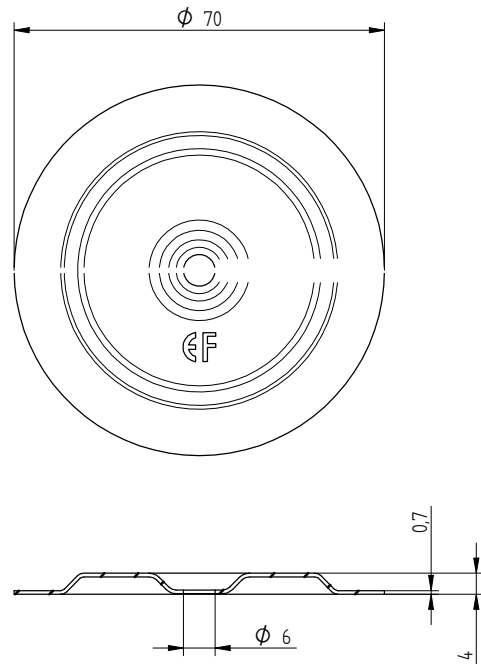

Eurofast
DVP-EF-7007H