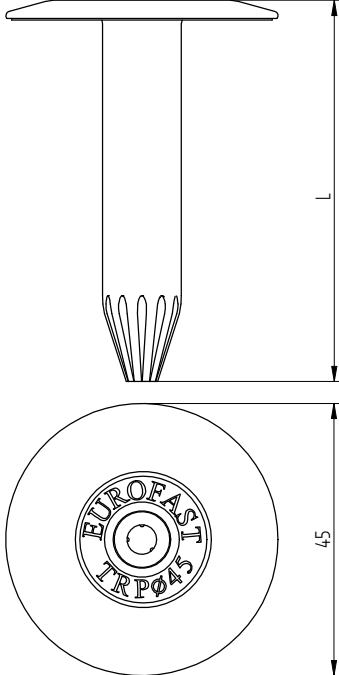

Combination:
Eurofast TRP-45 x L
Eurofast EDS-H 5,0 x L

Van Roij Fasteners Europe b.v.
Jan Tooropstraat 16
NL-5753 DK Deurne
copyright © 12.2015