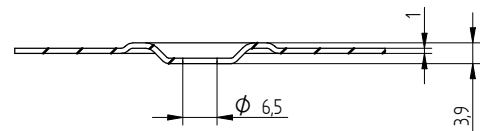

Eurofast
DVP-EF-7010N

Combination:
Eurofast DVP-EF-7010N
Eurofast EDS-B-4,8 x L

Van Roij Fasteners Europe b.v.
Jan Tooropstraat 16
NL-5753 DK Deurne
copyright © 12.2015