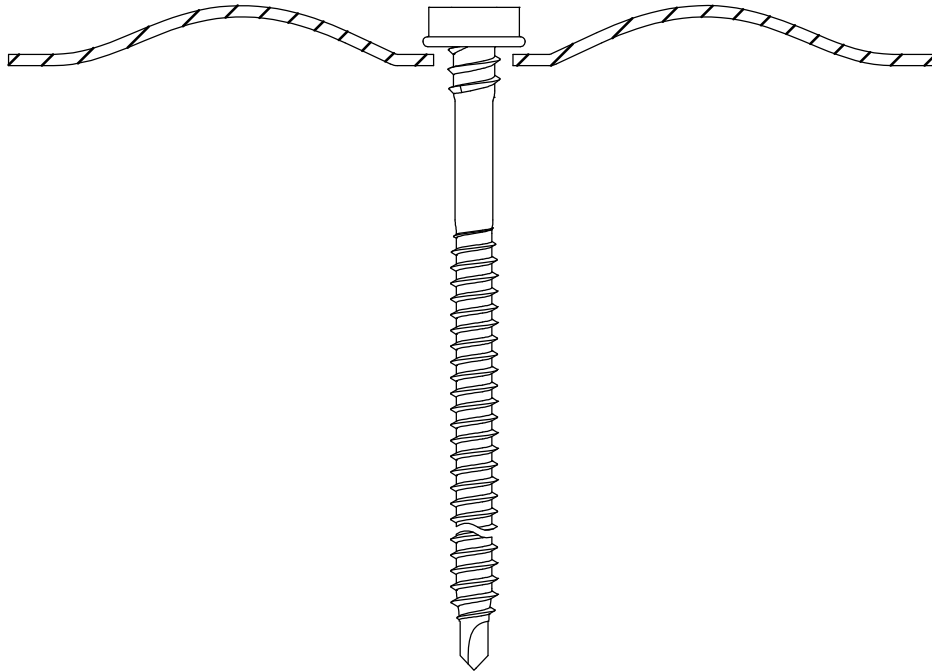

Combination:
Eurofast DVP-DF8240XH
Eurofast EDS-BZTR/BGTR 4,8 x L

Van Roij Fasteners Europe b.v.
Jan Tooropstraat 16
NL-5753 DK Deurne
copyright © 12.2015