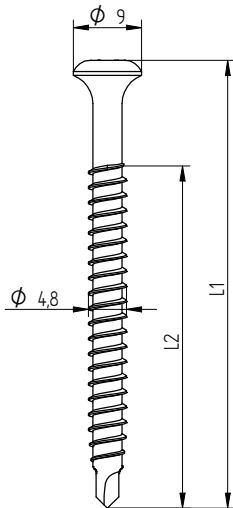

Eurofast EDS-SRB
4,8 x L

Eurofast
DVP-K-4040H