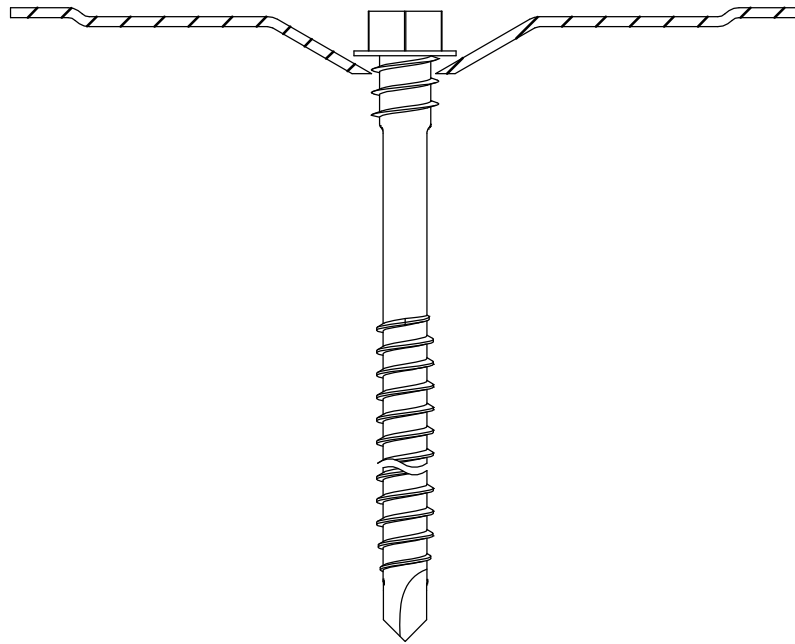

Eurofast
DVP-EF-8040D

Combination:
Eurofast DVP-EF-8040D
Eurofast EDS-BZTHD/BGTHD 4,8 x L

Van Roij Fasteners Europe b.v.
Jan Tooropstraat 16
NL-5753 DK Deurne
copyright © 12.2015