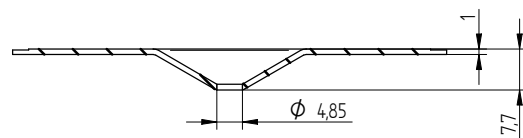

Eurofast
DVP-EF-8240D

Combination:
Eurofast DVP-EF-8240D
Eurofast EDS-SRB 4,8 x L

Van Roij Fasteners Europe b.v.
Jan Tooropstraat 16
NL-5753 DK Deurne
copyright © 12.2015