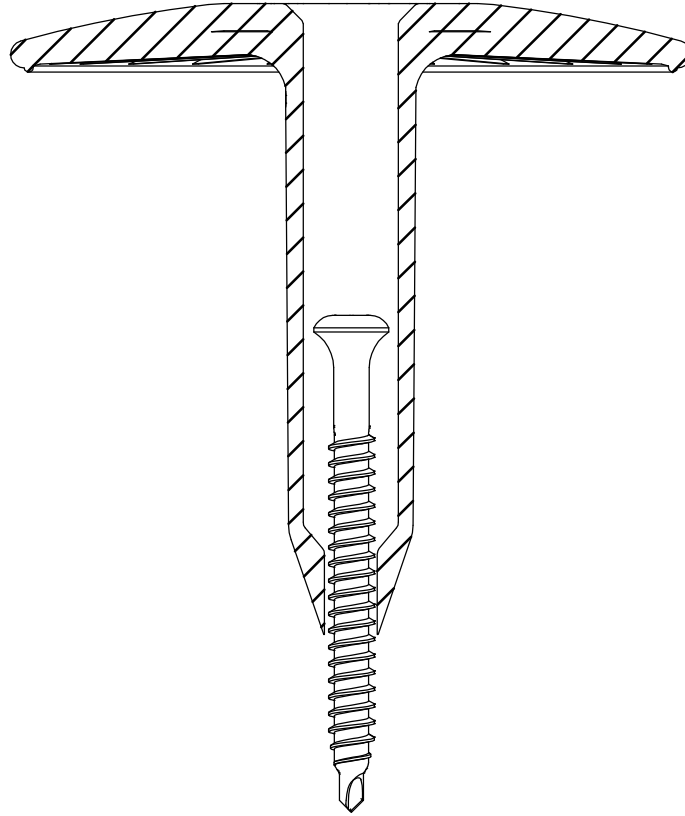

TX25

Combination:
Eurofast TLK- 75
Eurofast EDS-B 5,5 x L

Van Roij Fasteners Europe b.v.
Jan Tooropstraat 16
NL-5753 DK Deurne
copyright © 12.2015