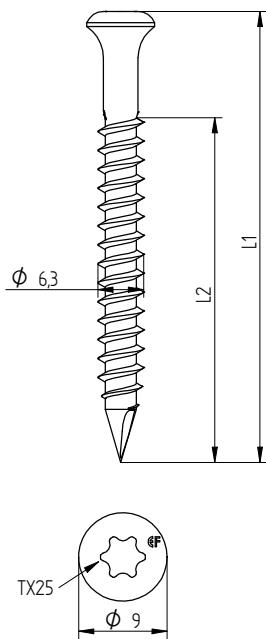

Combination:
Eurofast KMT-15 + DVPKMT-8240D
Eurofast EFHD 6,3 x L

Van Roij Fasteners Europe b.v.
Jan Tooropstraat 16
NL-5753 DK Deurne
copyright © 12.2015