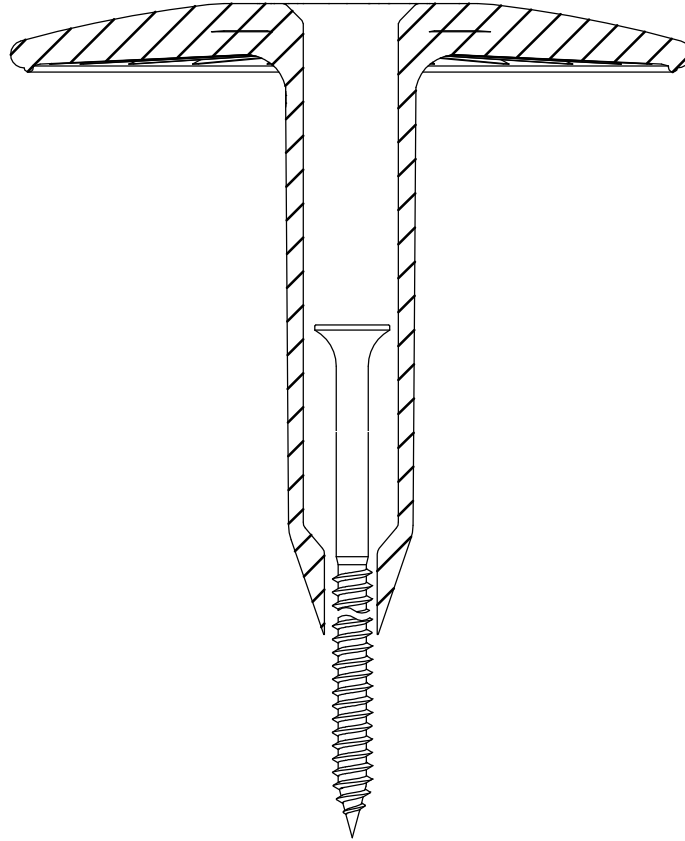

Van Roij Fasteners Europe b.v.
Jan Tooropstraat 16
NL-5753 DK Deurne
copyright © 12.2015

Eurofast EDS-S
4,8 x L

Eurofast
TRP-45

Combination:
Eurofast TRP-45 x L
Eurofast EDS-S 4,8 x L

Van Roij Fasteners Europe b.v.
Jan Tooropstraat 16
NL-5753 DK Deurne
copyright © 12.2015