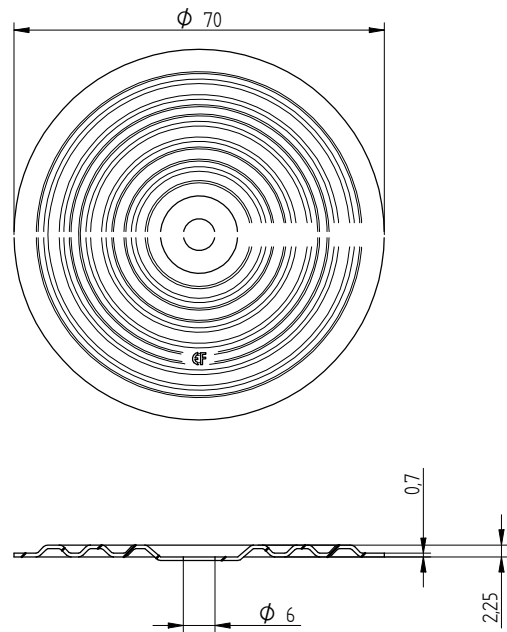

Eurofast
DVP-EF-7010D

Combination:
Eurofast DVP-EF-7010D
Eurofast EDS-S 4,8 x L

Van Roij Fasteners Europe b.v.
Jan Tooropstraat 16
NL-5753 DK Deurne
copyright © 12.2015

Eurofast EDS-S
4,8 x L

Eurofast
DVP-EF-7007N