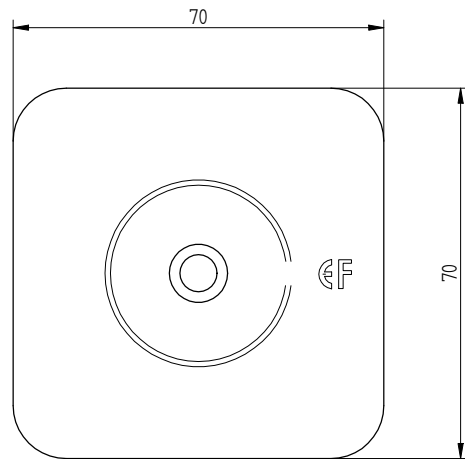

Eurofast
DVP-DF-7070D