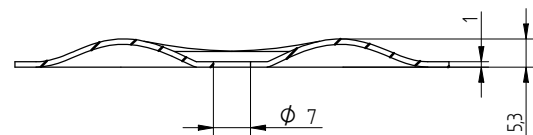

Eurofast
DVP-DF8240XH

Combination:
Eurofast DVP-DF8240XH
Eurofast GBS 6,0 x L

Van Roij Fasteners Europe b.v.
Jan Tooropstraat 16
NL-5753 DK Deurne
copyright © 12.2015