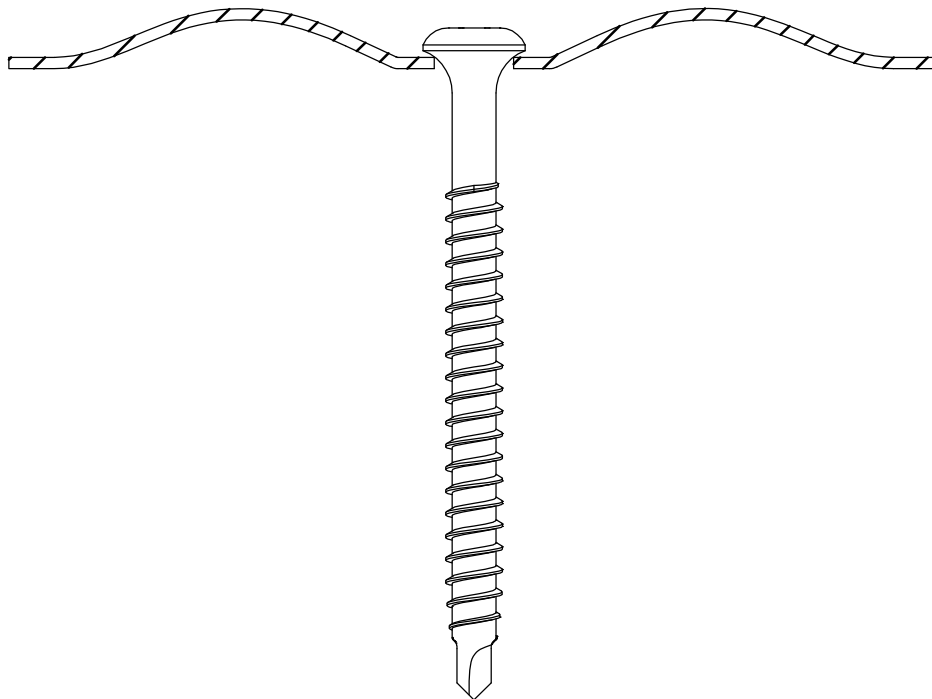

Eurofast
DVP-DF8240XH

Combination:
Eurofast DVP-DF8240XH
Eurofast EDS-SRB 4,8 x L

Van Roij Fasteners Europe b.v.
Jan Tooropstraat 16
NL-5753 DK Deurne
copyright © 12.2015