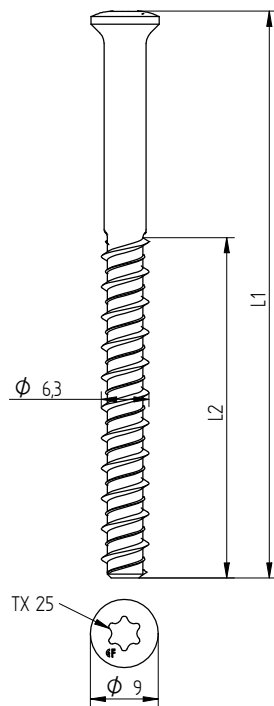

**Eurofast EFR
6,3 x L**