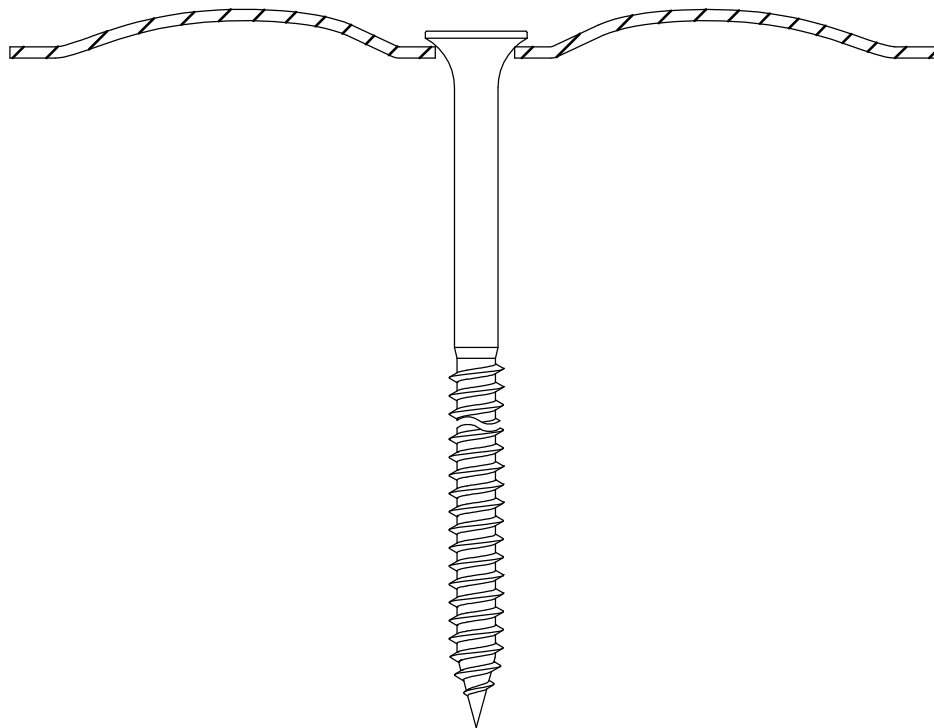

Van Roij Fasteners Europe b.v.
Jan Tooropstraat 16
NL-5753 DK Deurne
copyright © 12.2015

Eurofast EDS-S
4,8 x L

Eurofast
DVP-DF-8240R

Combination:
Eurofast DVP-DF-8240R
Eurofast EDS-S 4,8 x L

Van Roij Fasteners Europe b.v.
Jan Tooropstraat 16
NL-5753 DK Deurne
copyright © 12.2015