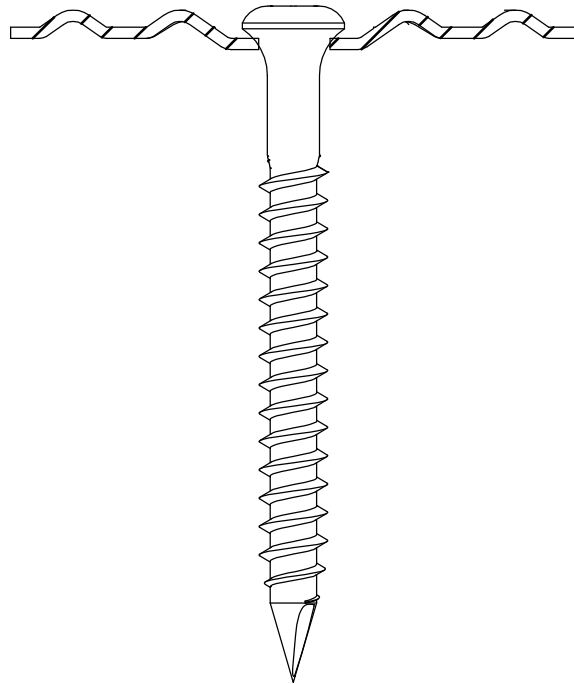

Van Roij Fasteners Europe b.v.
Jan Tooropstraat 16
NL-5753 DK Deurne
copyright © 12.2015

Eurofast EFHD
6,3 x L

Eurofast
DVP-EF-7007D

Combination:
Eurofast DVP-EF-7007D
Eurofast EFHD 6,3 x L

Van Roij Fasteners Europe b.v.
Jan Tooropstraat 16
NL-5753 DK Deurne
copyright © 12.2015