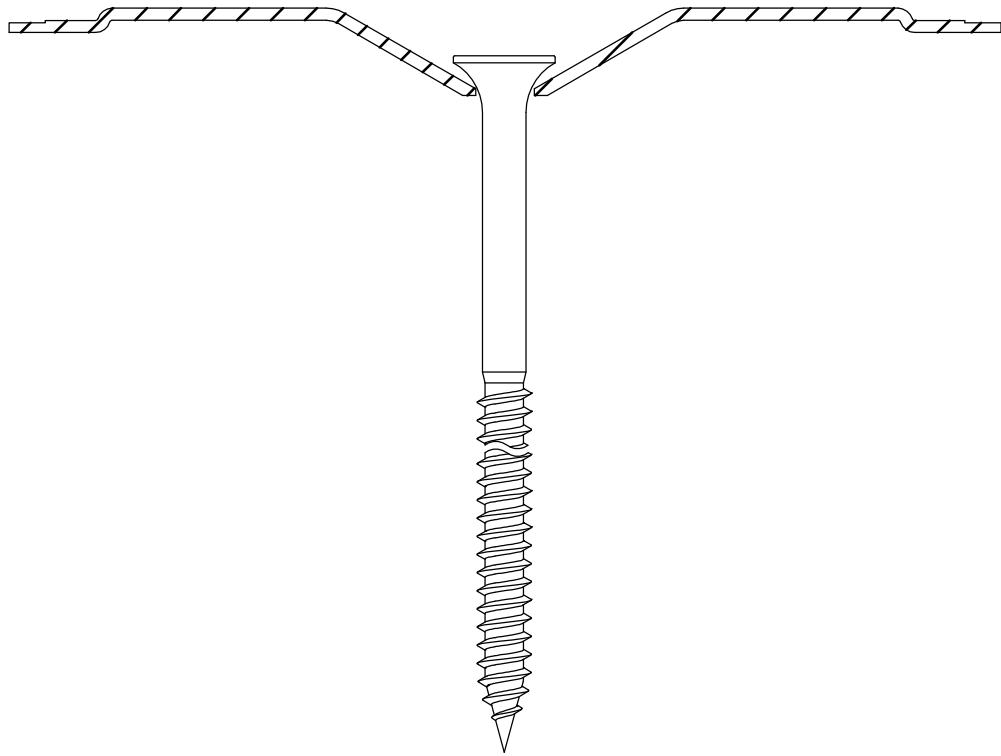

Eurofast EDS-S
4,8 x L

Eurofast
DVP-K-4040H

Combination:
Eurofast DVP-K-4040H
Eurofast EDS-S 4,8 x L

Van Roij Fasteners Europe b.v.
Jan Tooropstraat 16
NL-5753 DK Deurne
copyright © 12.2015

Eurofast EDS-S
4,8 x L