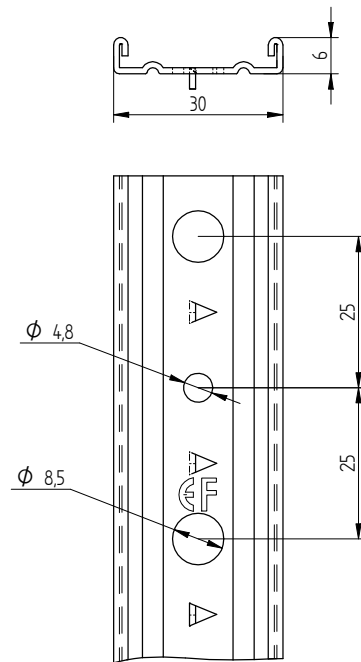

**Eurofast
EDF-BAR-FB**