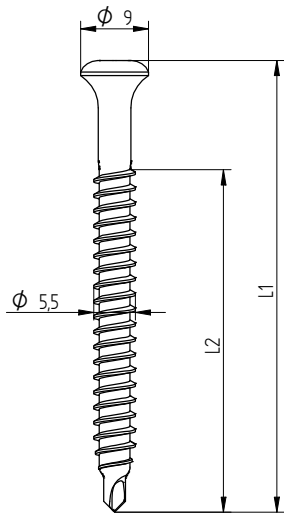

Eurofast EDS-B
5,5 x L

Eurofast
TWP-8040

Combination:
Eurofast TWP-8040
Eurofast EDS-B 5,5 x L

Van Roij Fasteners Europe b.v.
Jan Tooropstraat 16
NL-5753 DK Deurne
copyright © 12.2015

Eurofast EDS-B
5,5 x L