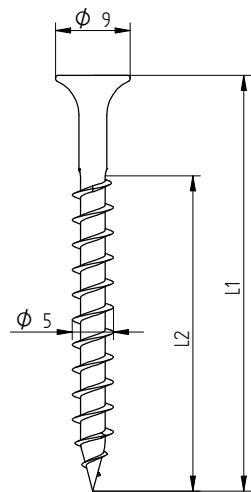

Eurofast EDS-H
5,0 x L

PH2

Eurofast
DVP-K-4040H

Combination:
Eurofast DVP-K-4040H
Eurofast EDS-H 5,0 x L

Van Roij Fasteners Europe b.v.
Jan Tooropstraat 16
NL-5753 DK Deurne
copyright © 12.2015

**Eurofast EDS-H
5,0 x L**