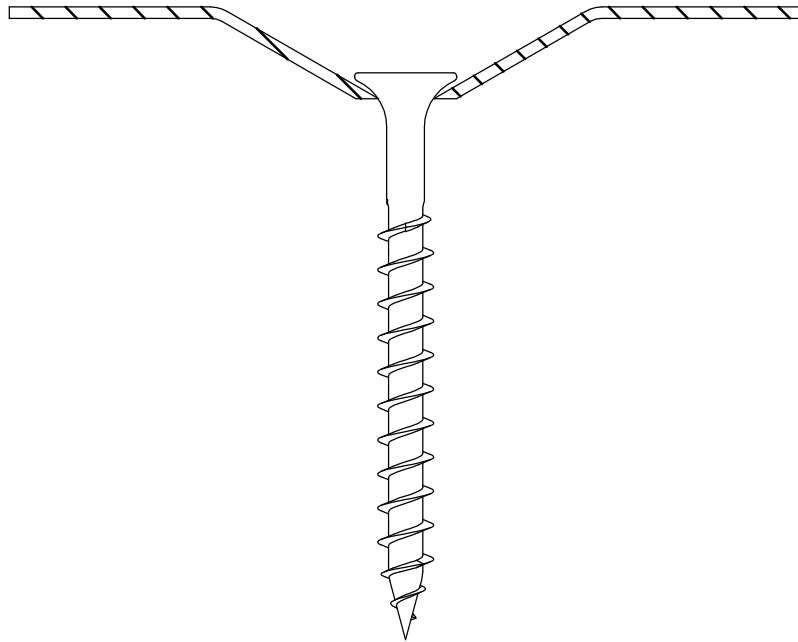

PH2

Combination:
Eurofast DVP-EF-7070D
Eurofast EDS-H 5,0 x L

Van Roij Fasteners Europe b.v.
Jan Tooropstraat 16
NL-5753 DK Deurne
copyright © 12.2015