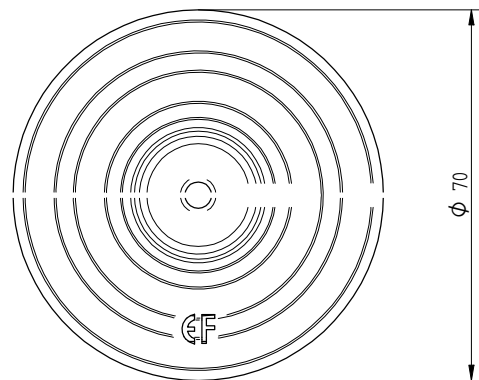

Combination:
Eurofast DVP-EF-7005N
Eurofast EDS-B-4,8 x L

Van Roij Fasteners Europe b.v.
Jan Tooropstraat 16
NL-5753 DK Deurne
copyright © 12.2015

Eurofast EDS-B
4,8 x L

Eurofast
DVP-EF-7005D

Combination:
Eurofast DVP-EF-7005D
Eurofast EDS-B-4,8 x L