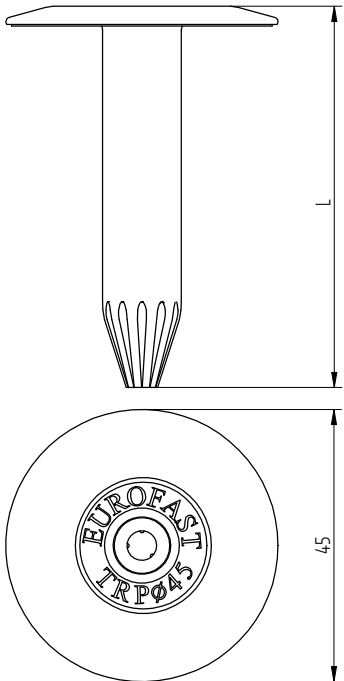

Combination:
Eurofast TRP-45 x L
Eurofast EFR 6,3 x L

Van Roij Fasteners Europe b.v.
Jan Tooropstraat 16
NL-5753 DK Deurne
copyright © 12.2015