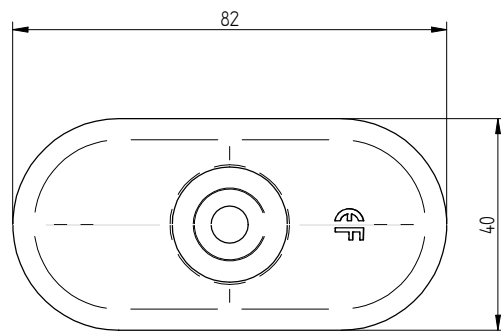

Eurofast DFHD
6,7 x 32

Eurofast
DVP-DF-8240H

Combination:
Eurofst DVP-DF-8240H
Eurofast DFHD 6,7 x 32

Van Roij Fasteners Europe b.v.
Jan Tooropstraat 16
NL-5753 DK Deurne
copyright © 12.2015