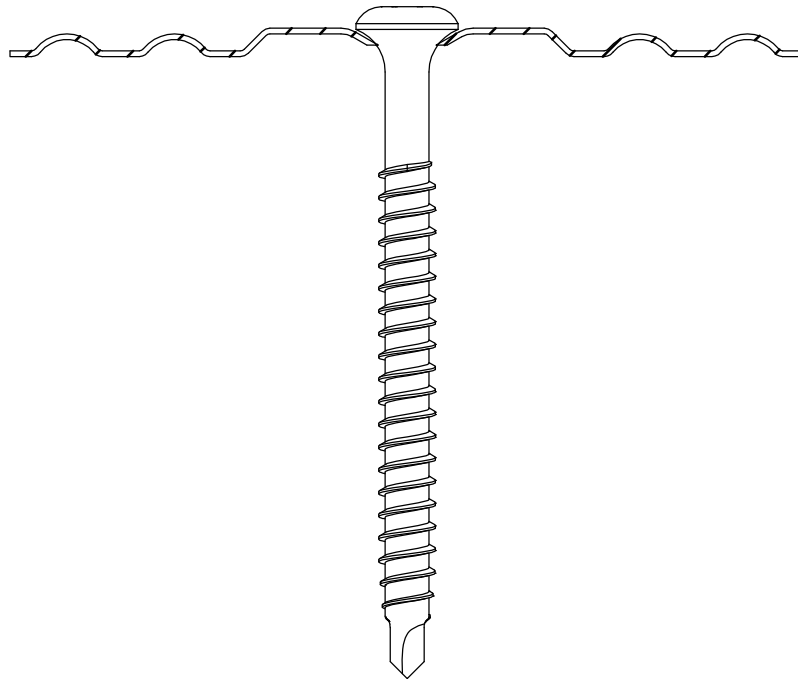

Combination:
Eurofast DVP-EF-7005N
Eurofast EDS-B-4,8 x L

Van Roij Fasteners Europe b.v.
Jan Tooropstraat 16
NL-5753 DK Deurne
copyright © 12.2015