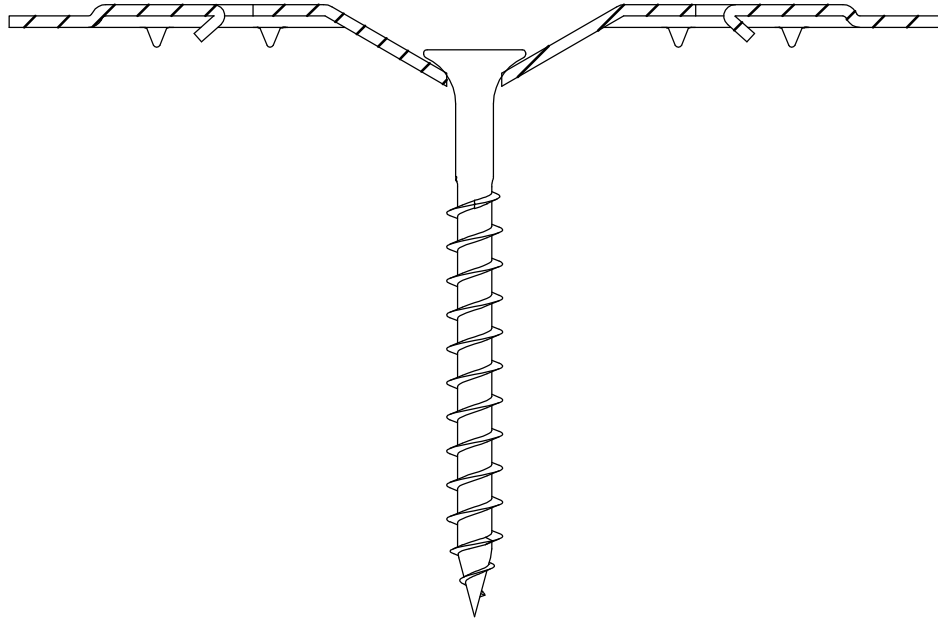

**Eurofast
DVP-EFB8240D**

Combination:
Eurofast DVP-EFB8240D
Eurofast EDS-H 5,0 x L

Van Roij Fasteners Europe b.v.
Jan Tooropstraat 16
NL-5753 DK Deurne
copyright © 12.2015