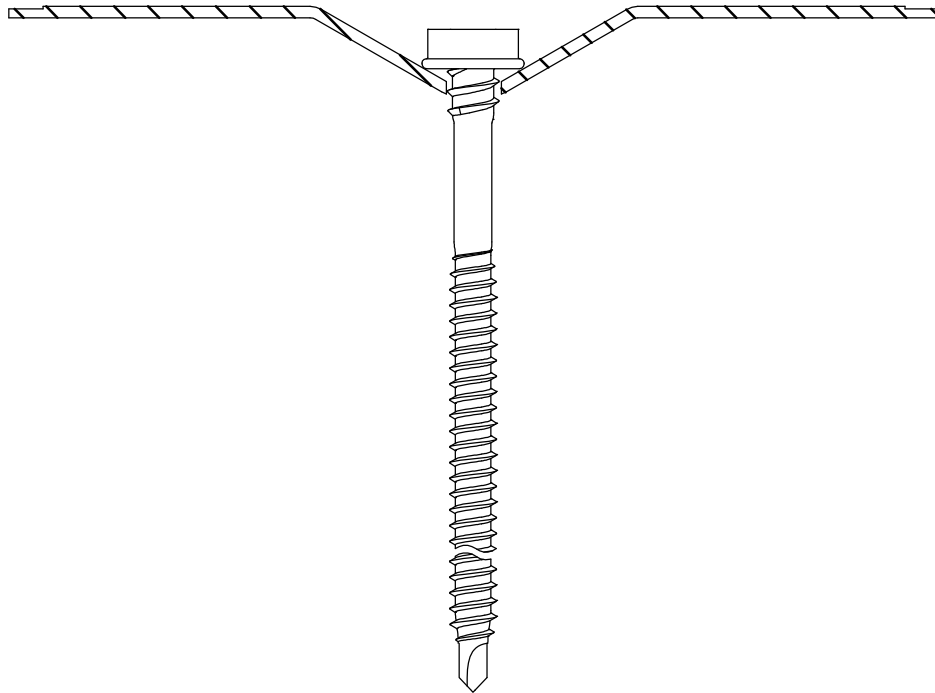

Combination:
Eurofast DVP-EF-8240D
Eurofast EDS-BZTR/BGTR 4,8 x L

Van Roij Fasteners Europe b.v.
Jan Tooropstraat 16
NL-5753 DK Deurne
copyright © 12.2015