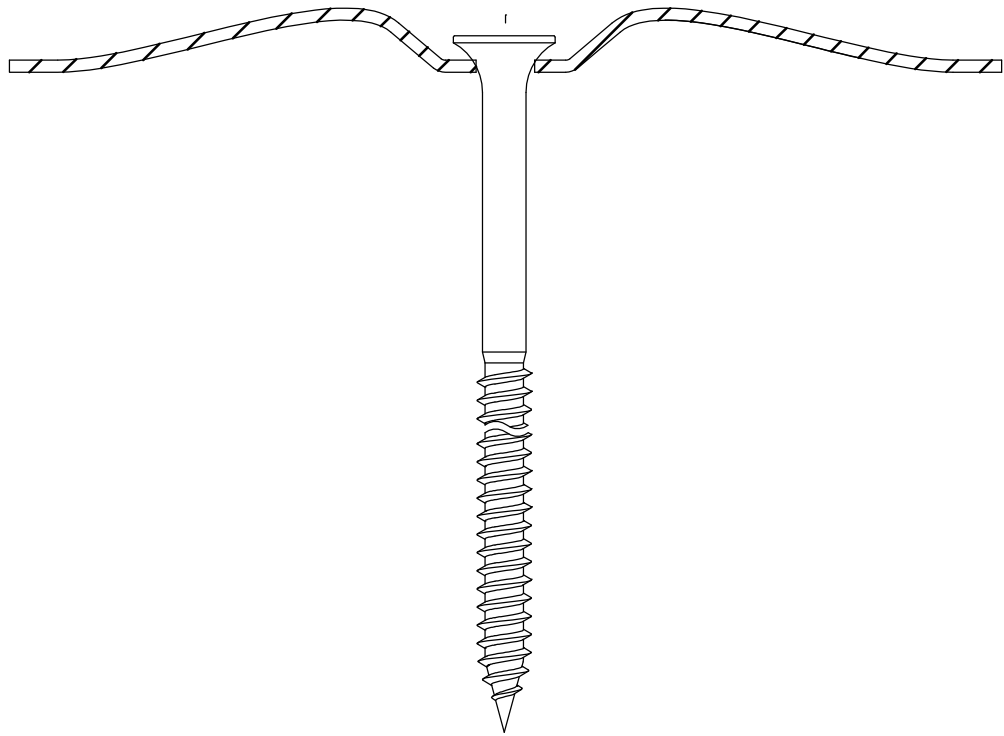

Eurofast
DVP-EF-8240XH

Combination:
Eurofast DVP-EF-8240XH
Eurofast EDS-S 4,8 x L

Van Roij Fasteners Europe b.v.
Jan Tooropstraat 16
NL-5753 DK Deurne
copyright © 12.2015