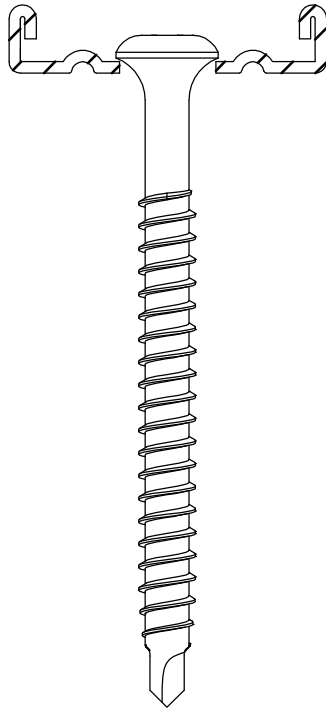

Combination:
Eurofast EDF-BAR-F 30 x 2250
Eurofast EDS-SRB 4,8 x L

Van Roij Fasteners Europe b.v.
Jan Tooropstraat 16
NL-5753 DK Deurne
copyright © 12.2015