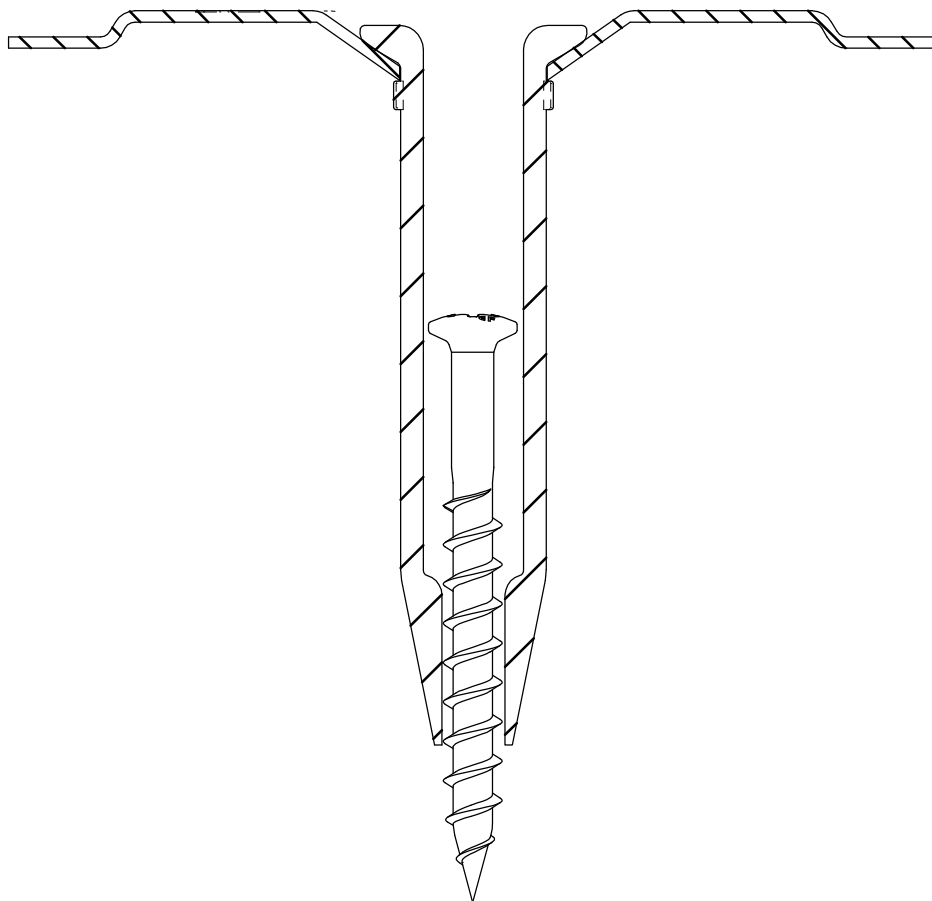

**Eurofast GBS
6,0 x L**

**Eurofast
TLK- 45**

Combination:
Eurofast TLK- 45 x L
Eurofast GBS 6,0 x L

Van Roij Fasteners Europe b.v.
Jan Tooropstraat 16
NL-5753 DK Deurne
copyright © 12.2015

Eurofast GBS
6,0 x L