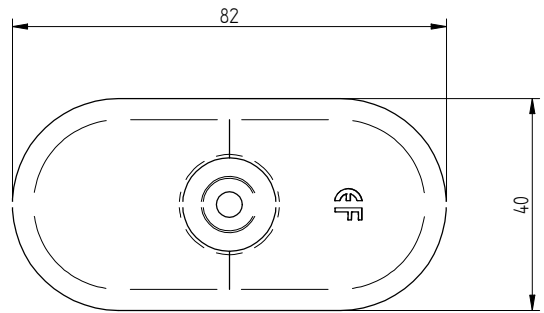

Eurofast
DVP-EF-8240XH

Combination:
Eurofast DVP-EF-8240XH
Eurofast EDS-B 5,5 x L

Van Roij Fasteners Europe b.v.
Jan Tooropstraat 16
NL-5753 DK Deurne
copyright © 12.2015