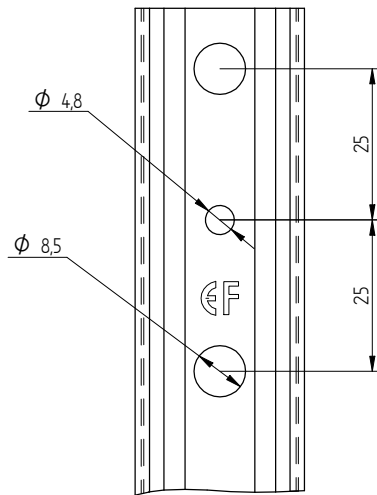

**Eurofast
GBS-8,0 x L**

Combination:
Eurofast EDF-BAR-F 30 x 2250
Eurofast GBS-8,0 x L

Van Roij Fasteners Europe b.v.
Jan Tooropstraat 16
NL-5753 DK Deurne
copyright © 12.2015