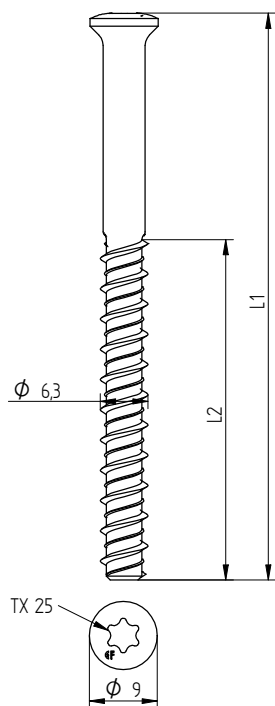

Eurofast
EDF-BAR-F

Combination:
Eurofast EDF-BAR-F 30 x 2250
Eurofast EFR 6,3 x L

Van Roij Fasteners Europe b.v.
Jan Tooropstraat 16
NL-5753 DK Deurne
copyright © 12.2015

Eurofast EFR
6,3 x L

Eurofast
DVP-EFB-51NS