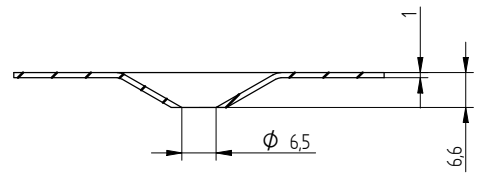

Eurofast
DVP-EF-7010D

Combination:
Eurofast DVP-EF-7010D
Eurofast EDS-BZT/BGT 4,8 x L

Van Roij Fasteners Europe b.v.
Jan Tooropstraat 16
NL-5753 DK Deurne
copyright © 12.2015