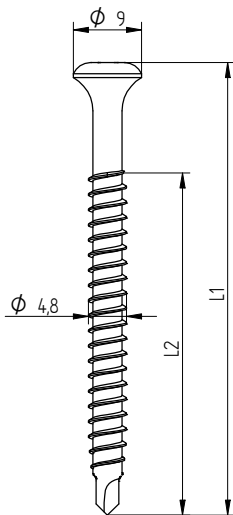

Eurofast EDS-B
4,8 x L

Eurofast
DVP-EFB-51NS

Combination:
Eurofast DVP-EFB-51NS
Eurofast EDS-B-4,8 x L

Van Roij Fasteners Europe b.v.
Jan Tooropstraat 16
NL-5753 DK Deurne
copyright © 12.2015

Eurofast EDS-B
4,8 x L