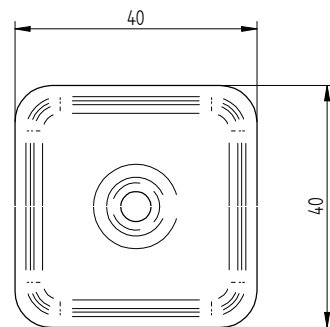

Eurofast
DVP-K-4040H

Combination:
Eurofast DVP-K-4040H
Eurofast EDS-H 5,0 x L

Van Roij Fasteners Europe b.v.
Jan Tooropstraat 16
NL-5753 DK Deurne
copyright © 12.2015