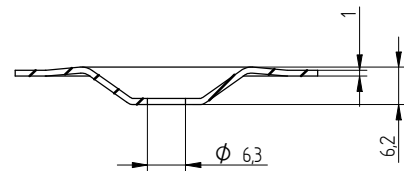

Eurofast
DVP-EF-5010D

Combination:
Eurofast DVP-EF-5010D
Eurofast EFHD 6,3 x L

Van Roij Fasteners Europe b.v.
Jan Tooropstraat 16
NL-5753 DK Deurne
copyright © 12.2015