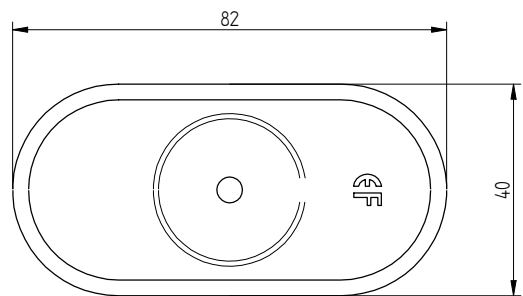

Eurofast
DVP-EF-8240D