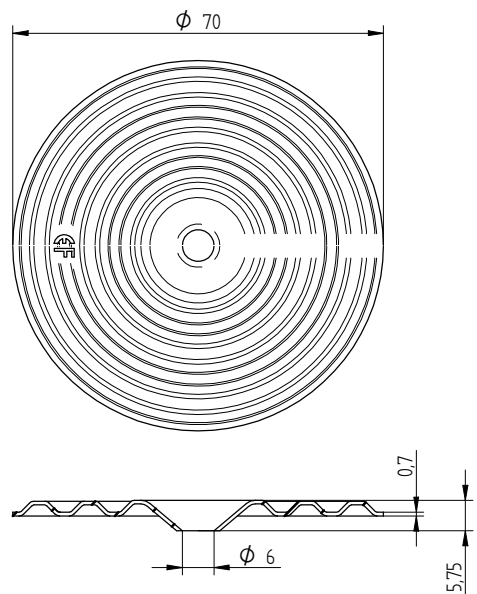

Eurofast
DVP-EF-7007H

Combination:
Eurofast DVP-EF-7007H
Eurofast GBS-A2 6,0 x L

Van Roij Fasteners Europe b.v.
Jan Tooropstraat 16
NL-5753 DK Deurne
copyright © 12.2015

Eurofast GBS-A2
6,0 x L

Eurofast
DVP-EF-7007D