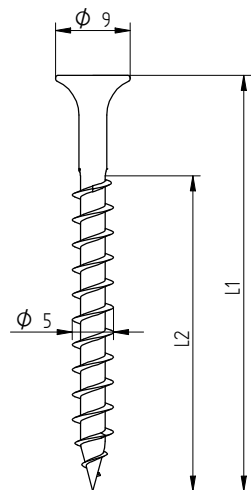

Eurofast EDS-H
5,0 x L