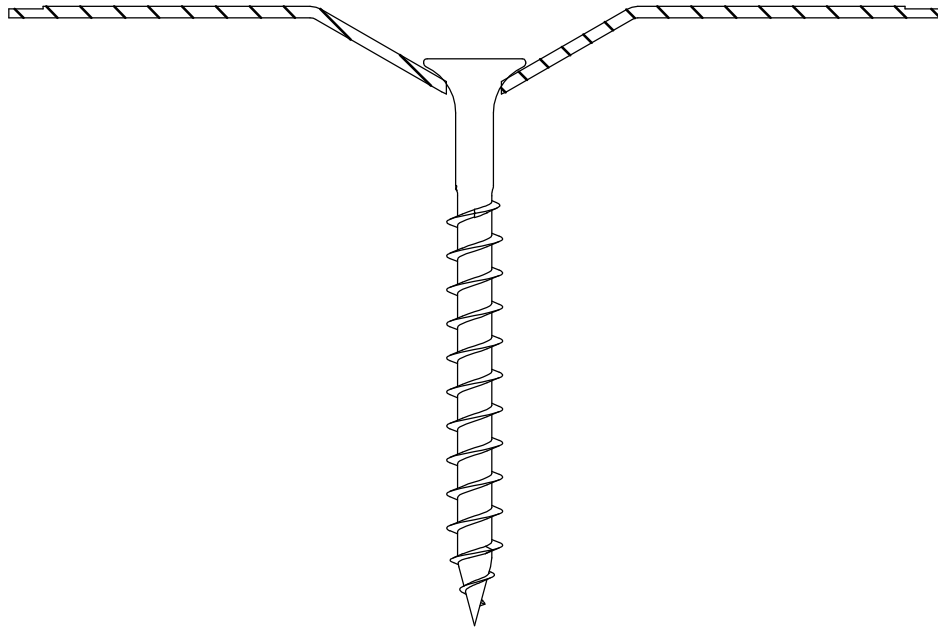

Van Roij Fasteners Europe b.v.
Jan Tooropstraat 16
NL-5753 DK Deurne
copyright © 12.2015

Eurofast EDS-H
5,0 x L

Eurofast
DVP-EF-8240XH

Combination:
Eurofast DVP-EF-8240XH
Eurofast EDS-H 5,0 x L

Van Roij Fasteners Europe b.v.
Jan Tooropstraat 16
NL-5753 DK Deurne
copyright © 12.2015