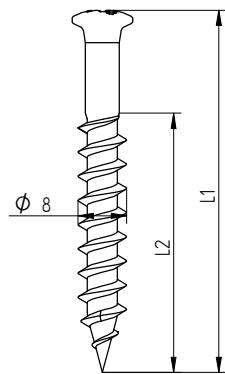

**Eurofast
GBS-8,0 x L**

Combination:
Eurofast EDF-BAR-F 30 x 2250
Eurofast GBS-8,0 x L

Van Roij Fasteners Europe b.v.
Jan Tooropstraat 16
NL-5753 DK Deurne
copyright © 12.2015