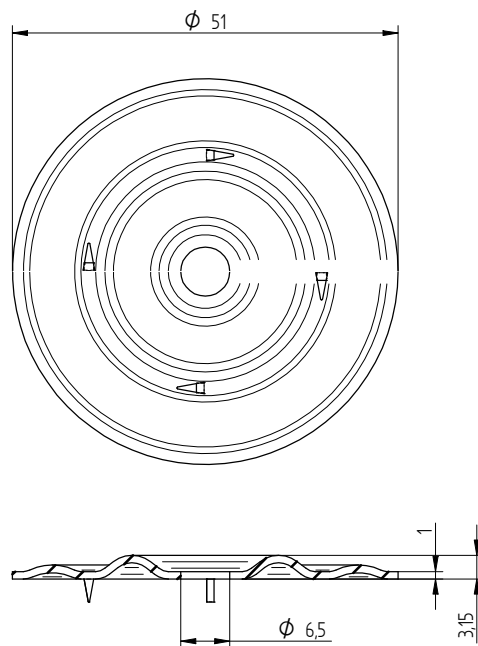

Eurofast
EDF-BAR-F

Combination:
Eurofast EDF-BAR-F 30 x 2250
Eurofast EFR 6,3 x L

Van Roij Fasteners Europe b.v.
Jan Tooropstraat 16
NL-5753 DK Deurne
copyright © 12.2015

Eurofast EFR
6,3 x L

Eurofast
DVP-EFB-51NS