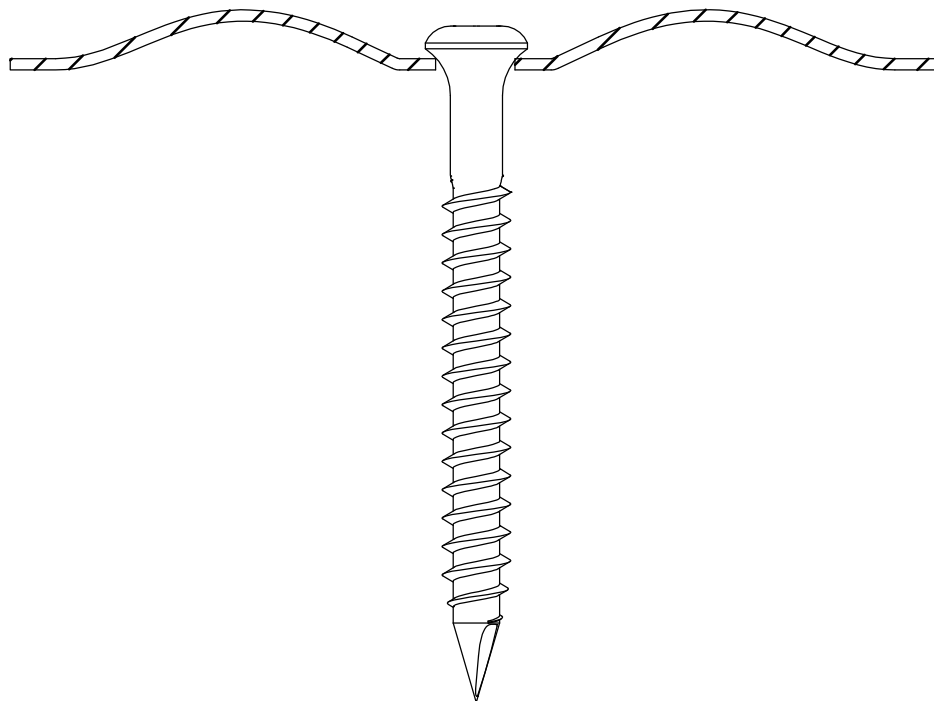

Van Roij Fasteners Europe b.v.
Jan Tooropstraat 16
NL-5753 DK Deurne
copyright © 12.2015

Eurofast EFHD
6,3 x L

Eurofast
DVP-DFB8240D

Combination:
Eurofast DVP-DFB8240D
Eurofast EFHD 6,3 x L

Van Roij Fasteners Europe b.v.
Jan Tooropstraat 16
NL-5753 DK Deurne
copyright © 12.2015