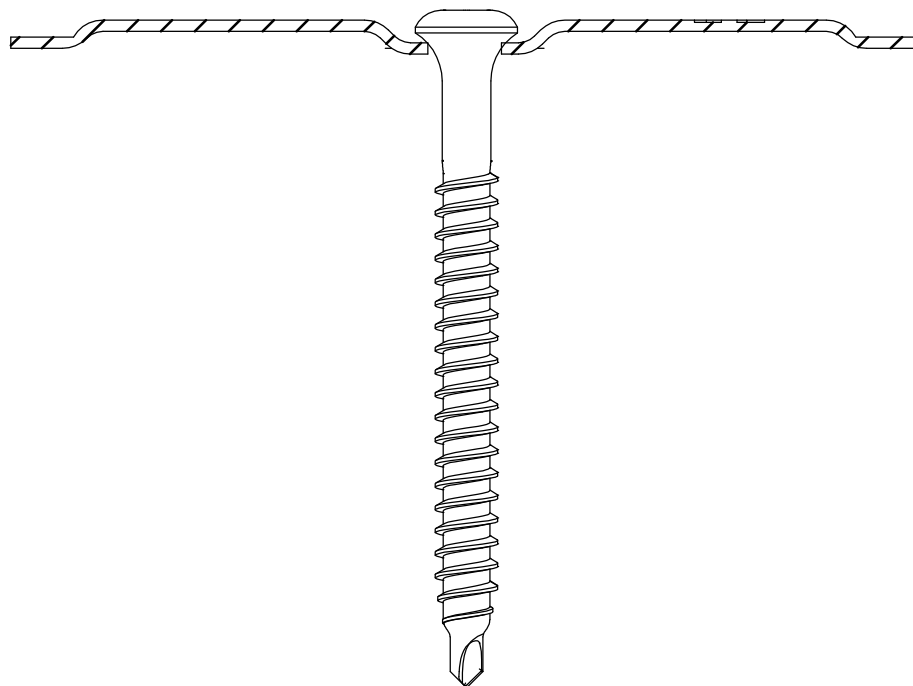

Eurofast
DVP-EF-8040 N

Combination:
Eurofast DVP-EF-8040N
Eurofast EDS-B 5,5 x L

Van Roij Fasteners Europe b.v.
Jan Tooropstraat 16
NL-5753 DK Deurne
copyright © 12.2015