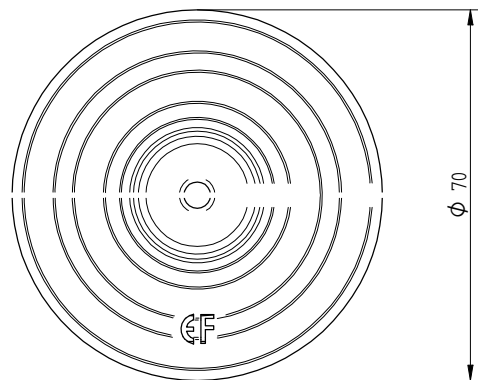

Eurofast
DVP-EF-7005D

Combination:
Eurofast DVP-EF-7005D
Eurofast EDS-SRB 4,8 x L

Van Roij Fasteners Europe b.v.
Jan Tooropstraat 16
NL-5753 DK Deurne
copyright © 12.2015