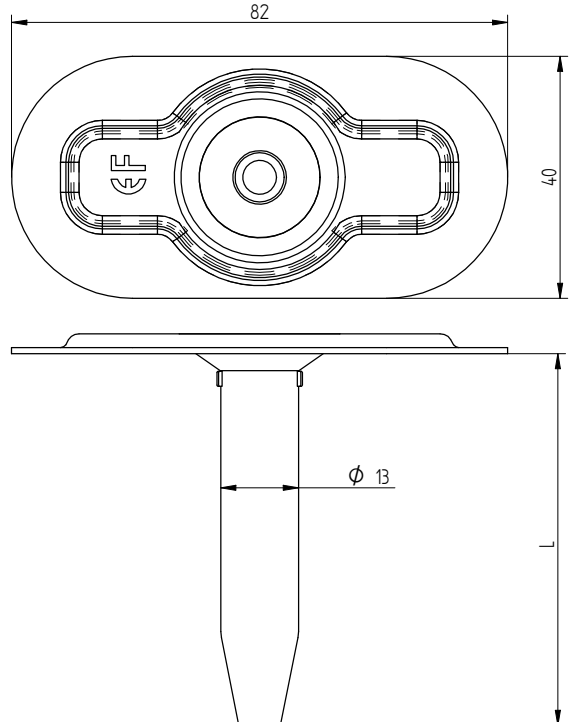

Van Roij Fasteners Europe b.v.
Jan Tooropstraat 16
NL-5753 DK Deurne
copyright © 12.2015

Eurofast EDS-H
5,0 x L

PH2

Eurofast KMT-15
Eurofast DVPKMT-8240D

Combination:
Eurofast KMT-15 + DVPKMT-8240D
Eurofast EDS-H 5,0 x L