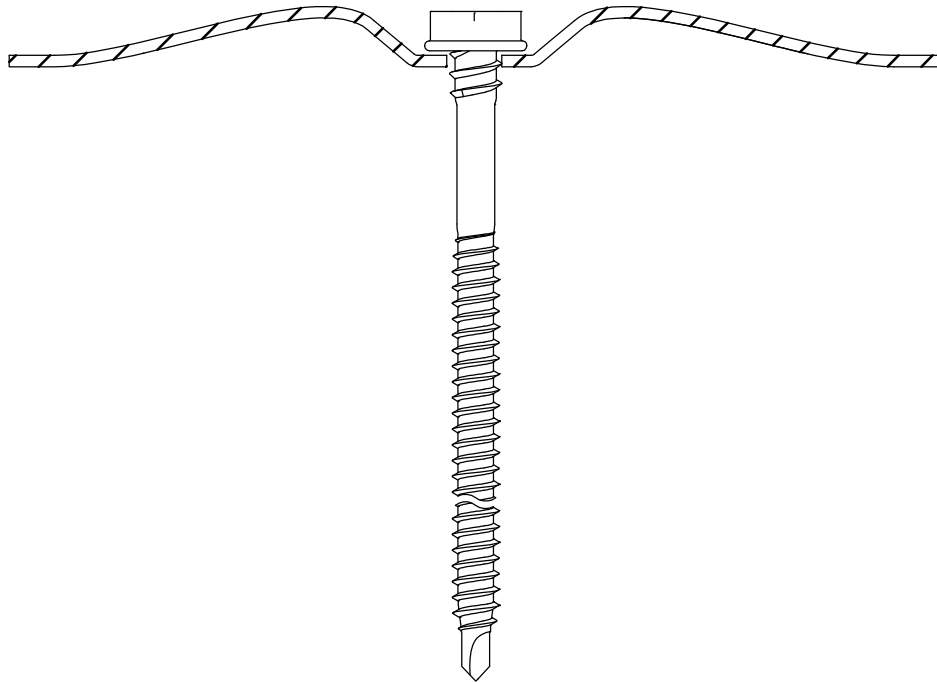

Eurofast
DVP-EF-8240XH

Combination:
Eurofast DVP-EF-8240XH
Eurofast EDS-BZT/BGT 4,8 x L

Van Roij Fasteners Europe b.v.
Jan Tooropstraat 16
NL-5753 DK Deurne
copyright © 12.2015