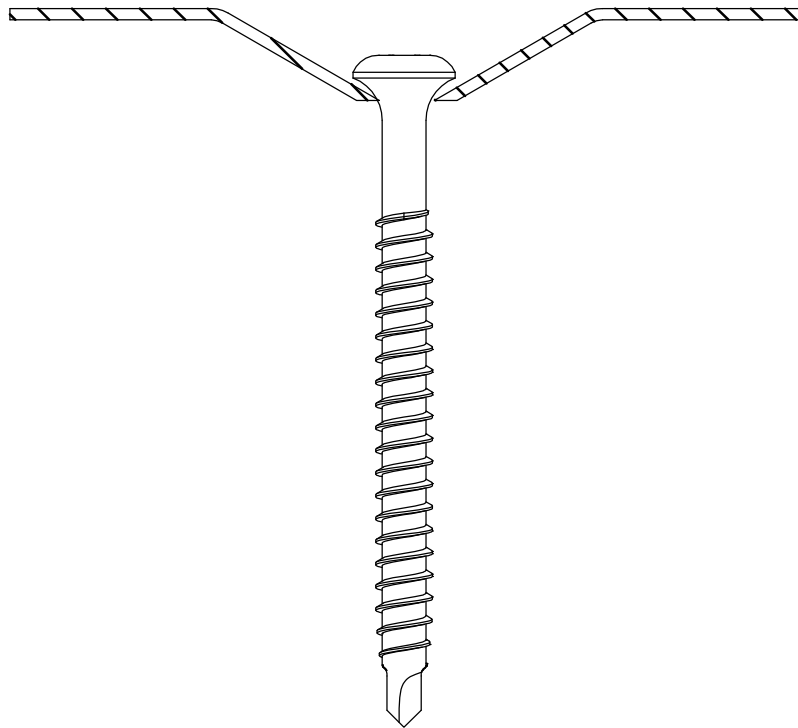

Combination:
Eurofast DVP-EF-8040D
Eurofast EDS-SRB 4,8 x L

Van Roij Fasteners Europe b.v.
Jan Tooropstraat 16
NL-5753 DK Deurne
copyright © 12.2015

Eurofast EDS-SRB
4,8 x L

Eurofast
DVP-EF-7070D

Combination:
Eurofast DVP-EF-7070D
Eurofast EDS-SRB 4,8 x L