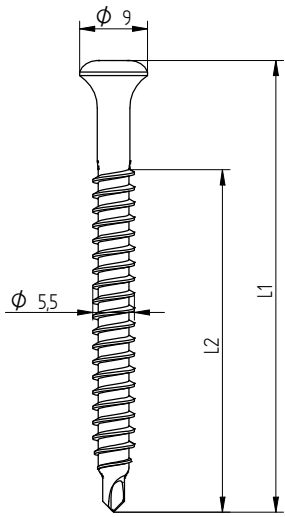

Eurofast EDS-B
5,5 x L

Eurofast
TWP-8040

Combination:
Eurofast TWP-8040
Eurofast EDS-B 5,5 x L

Van Roij Fasteners Europe b.v.
Jan Tooropstraat 16
NL-5753 DK Deurne
copyright © 12.2015

Eurofast EDS-B
5,5 x L