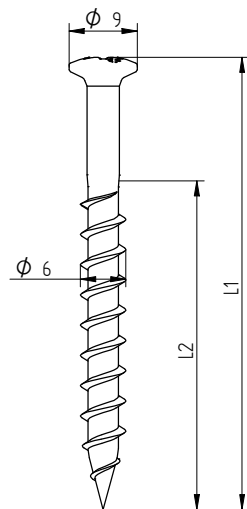

Eurofast GBS-A2
6,0 x L