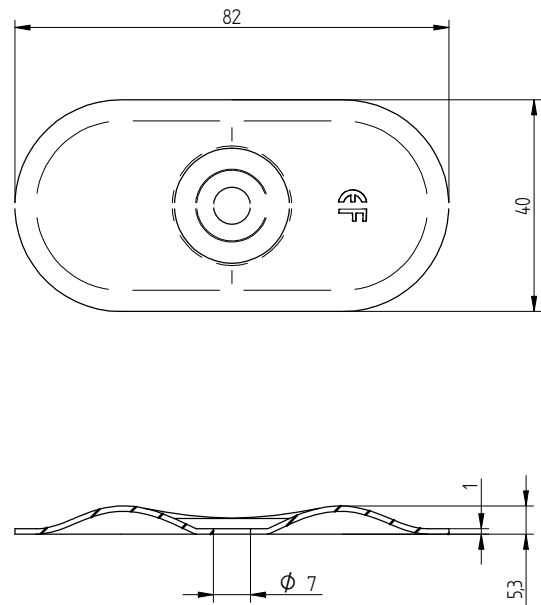

Combination:
Eurofast DVP-DFB8240D
Eurofast EDS-S 4,8 x L

Van Roij Fasteners Europe b.v.
Jan Tooropstraat 16
NL-5753 DK Deurne
copyright © 12.2015

Eurofast EDS-S
4,8 x L

Eurofast
DVP-DF8240XH

Combination:
Eurofast DVP-DF8240XH
Eurofast EDS-S 4,8 x L