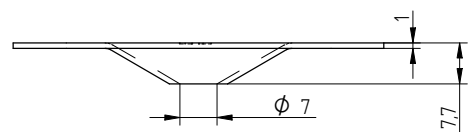

Eurofast
DVP-DF-7070D

Combination:
Eurofast DVP-DF-7070D
Eurofast EDS-B 5,5 x L

Van Roij Fasteners Europe b.v.
Jan Tooropstraat 16
NL-5753 DK Deurne
copyright © 12.2015