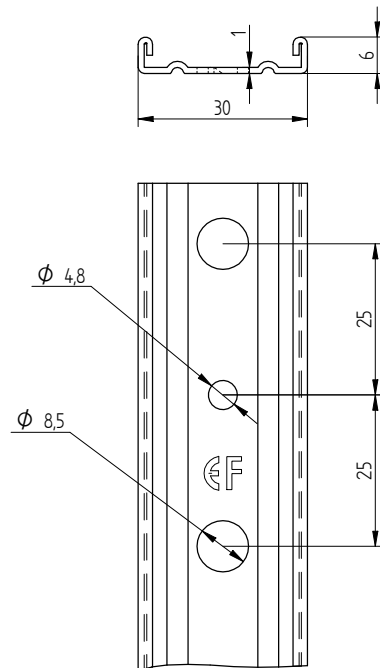

**Eurofast
EDF-BAR-FB**

Combination:
Eurofast EDF-BAR-FB 30 x 2250
Eurofast GBS 6,0 x L

Van Roij Fasteners Europe b.v.
Jan Tooropstraat 16
NL-5753 DK Deurne
copyright © 12.2015

Eurofast GBS
6,0 x L

Eurofast
EDF-BAR-F