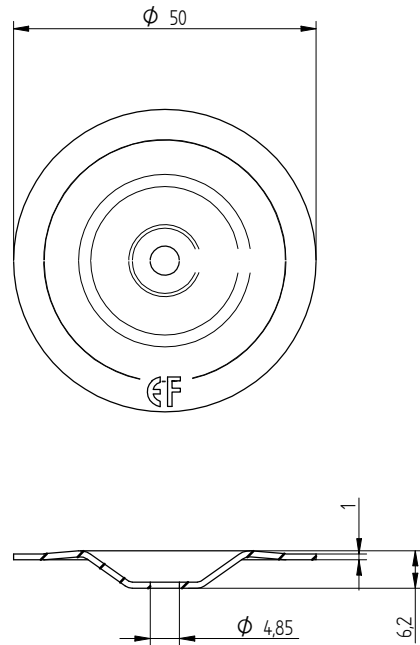

Combination:
Eurofast DVP-EF-5010N
Eurofast EDS-S 4,8 x L

Van Roij Fasteners Europe b.v.
Jan Tooropstraat 16
NL-5753 DK Deurne
copyright © 12.2015

Eurofast EDS-S
4,8 x L

Eurofast
DVP-EF-5010DFR

Combination:
Eurofast DVP-EF-5010DFR
Eurofast EDS-S 4,8 x L