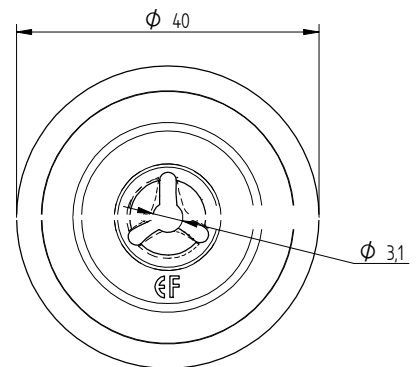

Combination:
Eurofast DVP-EF-5010D
Eurofast EDS-H 5,0 x L

Van Roij Fasteners Europe b.v.
Jan Tooropstraat 16
NL-5753 DK Deurne
copyright © 12.2015

Eurofast EDS-H
5,0 x L

Eurofast
DVP-EF-4010N3

Combination:
Eurofast DVP-EF-4010N3
Eurofast EDS-H 5,0 x L