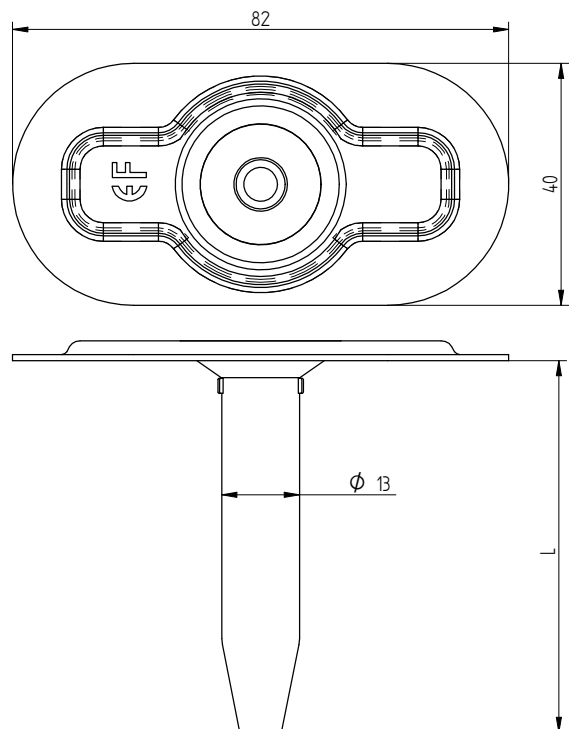

Eurofast KMT-15
Eurofast DVPKMT-8240D