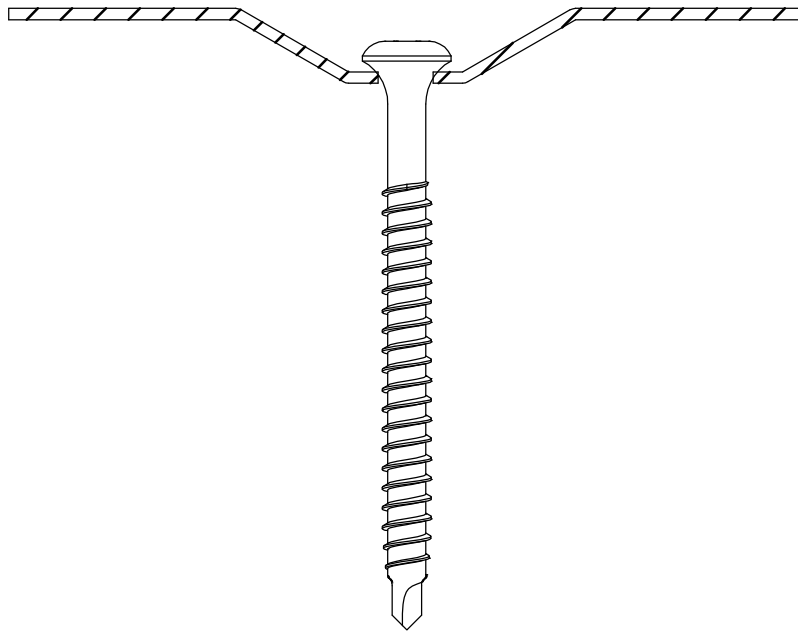

Combination:
Eurofast DVP-EF-7010DFR
Eurofast EDS-B-4,8 x L

Van Roij Fasteners Europe b.v.
Jan Tooropstraat 16
NL-5753 DK Deurne
copyright © 12.2015