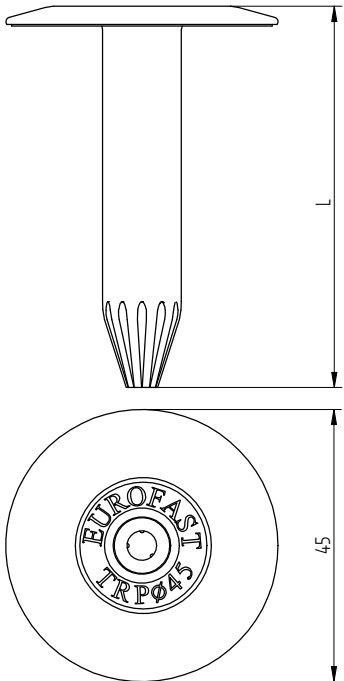

Combination:
Eurofast TRP-45 x L
Eurofast EDS-S 4,8 x L

Van Roij Fasteners Europe b.v.
Jan Tooropstraat 16
NL-5753 DK Deurne
copyright © 12.2015