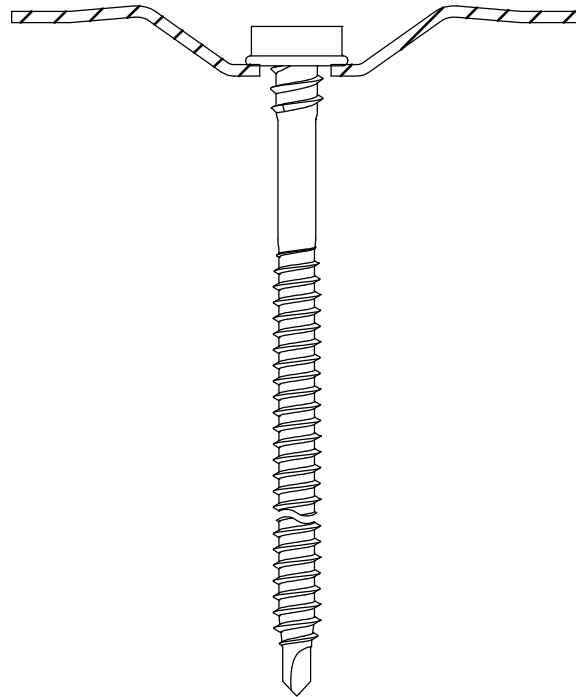

Combination:
Eurofast DVP-EF-5010D
Eurofast EDS-BZT/BGT 4,8 x L

Van Roij Fasteners Europe b.v.
Jan Tooropstraat 16
NL-5753 DK Deurne
copyright © 12.2015