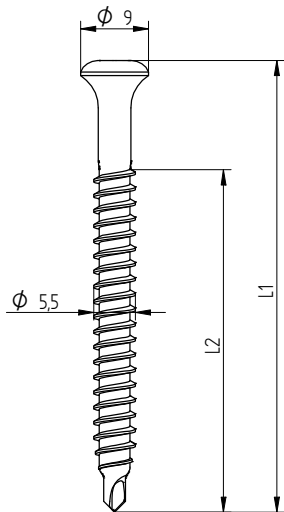

Eurofast EDS-B
5,5 x L