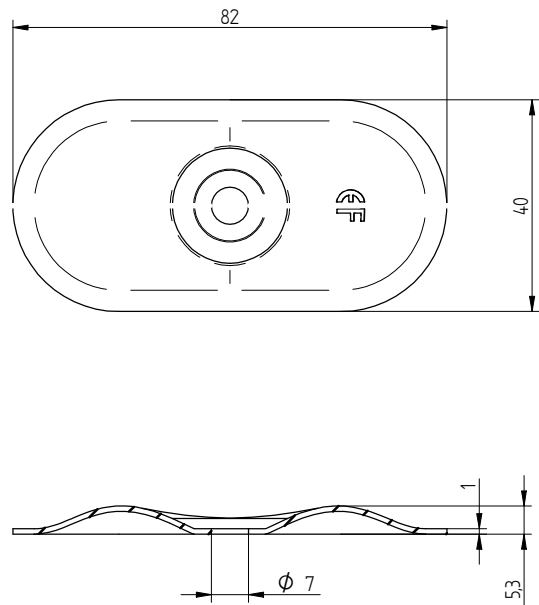

Eurofast
DVP-DF8240XH