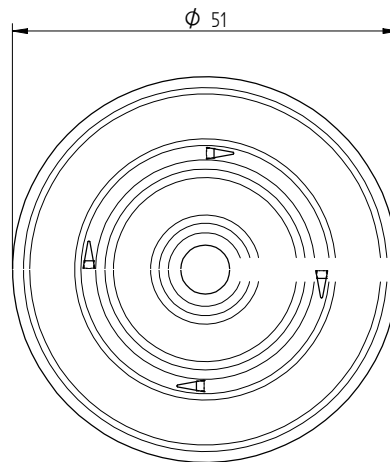

Combination:
Eurofast EDF-BAR-F 30 x 2250
Eurofast GBS 6,0 x L

Van Roij Fasteners Europe b.v.
Jan Tooropstraat 16
NL-5753 DK Deurne
copyright © 12.2015

Eurofast GBS
6,0 x L

Eurofast
DVP-EFB-51NS

Combination:
Eurofast DVP-EFB-51NS
Eurofast GBS 6,0 x L