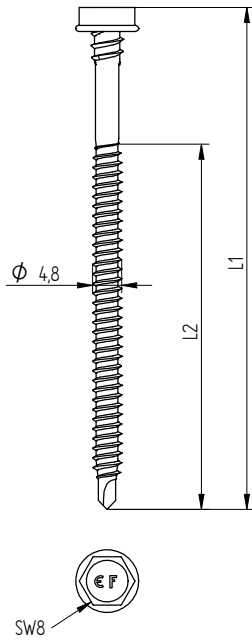

Eurofast
DVPEFZK8240D

Combination:
Eurofast DVPEFZK8240D
Eurofast EDS-BZTR/BGTR 4,8 x L

Van Roij Fasteners Europe b.v.
Jan Tooropstraat 16
NL-5753 DK Deurne
copyright © 12.2015

Eurofast EDS-BZTR/BGTR
4,8 x L