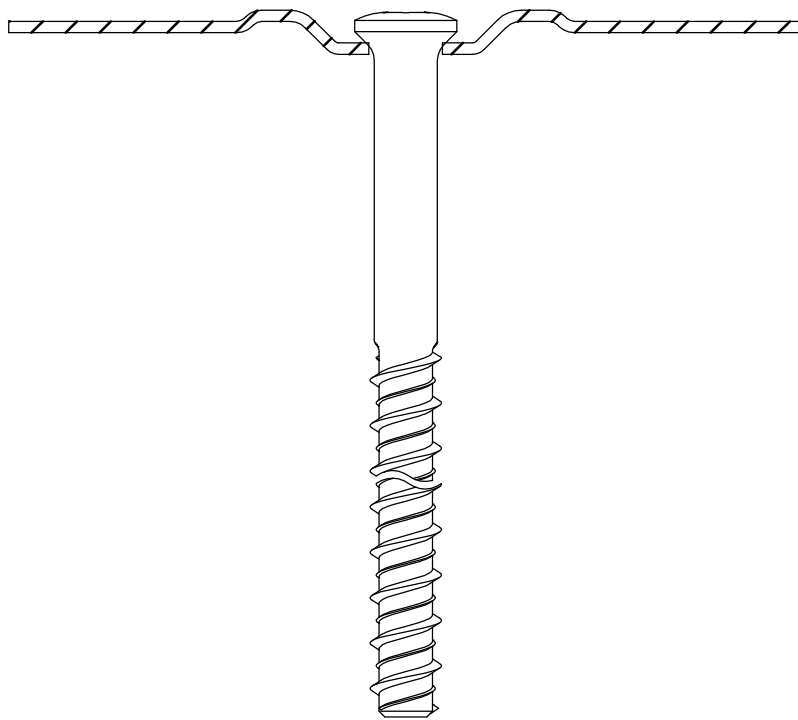

Van Roij Fasteners Europe b.v.
Jan Tooropstraat 16
NL-5753 DK Deurne
copyright © 12.2015

Eurofast EFR
6,3 x L

Eurofast
DVP-EF-8040D

Combination:
Eurofast DVP-EF-8040D
Eurofast EFR 6,3 x L

Van Roij Fasteners Europe b.v.
Jan Tooropstraat 16
NL-5753 DK Deurne
copyright © 12.2015