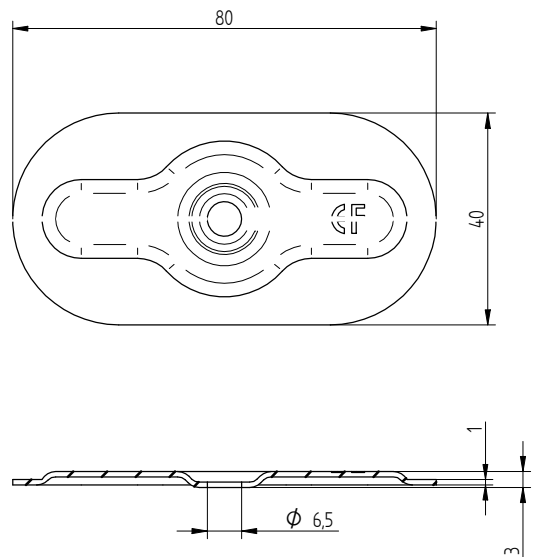

Combination:
Eurofast DVP-EFB-51NS
Eurofast EFR 6,3 x L

Van Roij Fasteners Europe b.v.
Jan Tooropstraat 16
NL-5753 DK Deurne
copyright © 12.2015

Eurofast EFR
6,3 x L

Eurofast
DVP-EF-8040 N

Combination:
Eurofast DVP-EF-8040N
Eurofast EFR 6,3 x L