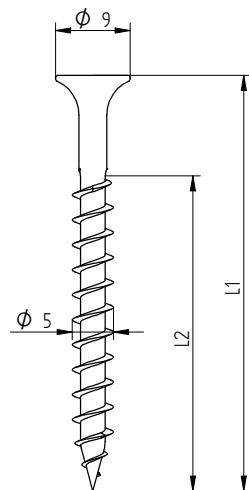

**Eurofast EDS-H
5,0 x L**

PH2