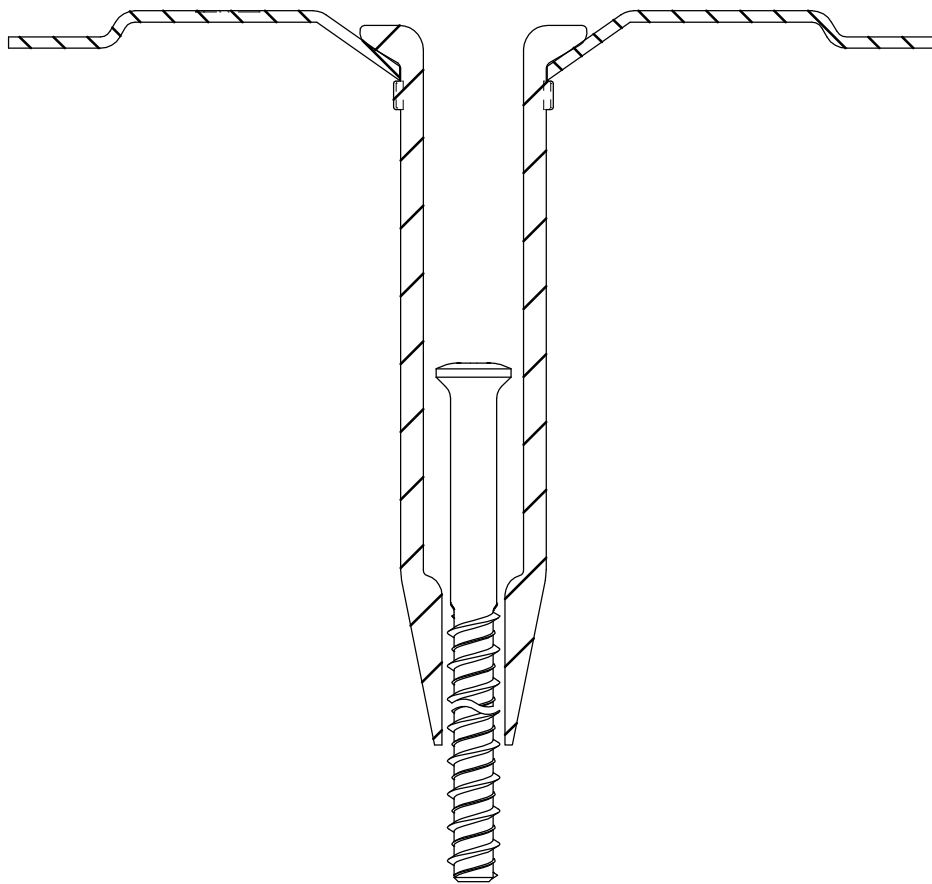

Van Roij Fasteners Europe b.v.
Jan Tooropstraat 16
NL-5753 DK Deurne
copyright © 12.2015

Eurofast EFR
6,3 x L

Eurofast
TLK- 45

Combination:
Eurofast TLK- 45 x L
Eurofast EFR 6,3 x L

Van Roij Fasteners Europe b.v.
Jan Tooropstraat 16
NL-5753 DK Deurne
copyright © 12.2015