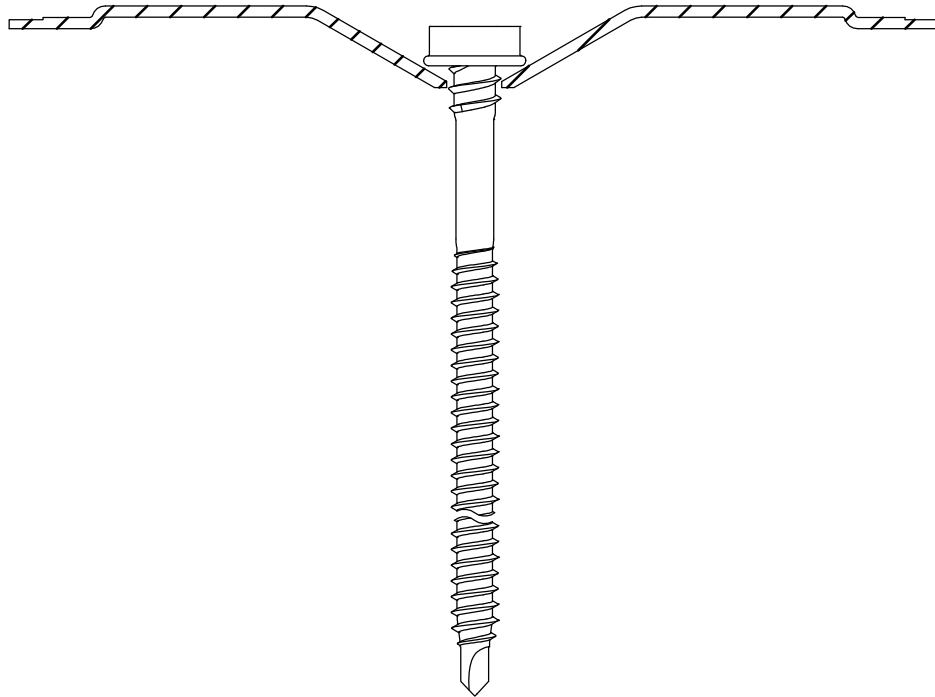

Combination:
Eurofast DVPEFZK8240D
Eurofast EDS-BZT/BGT 4,8 x L

Van Roij Fasteners Europe b.v.
Jan Tooropstraat 16
NL-5753 DK Deurne
copyright © 12.2015