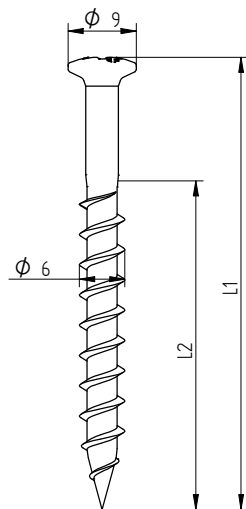

Eurofast
DVP-EF-7007H

Combination:
Eurofast DVP-EF-7007H
Eurofast GBS-A2 6,0 x L

Van Roij Fasteners Europe b.v.
Jan Tooropstraat 16
NL-5753 DK Deurne
copyright © 12.2015

Eurofast GBS-A2
6,0 x L

Eurofast
DVP-EF-7007D