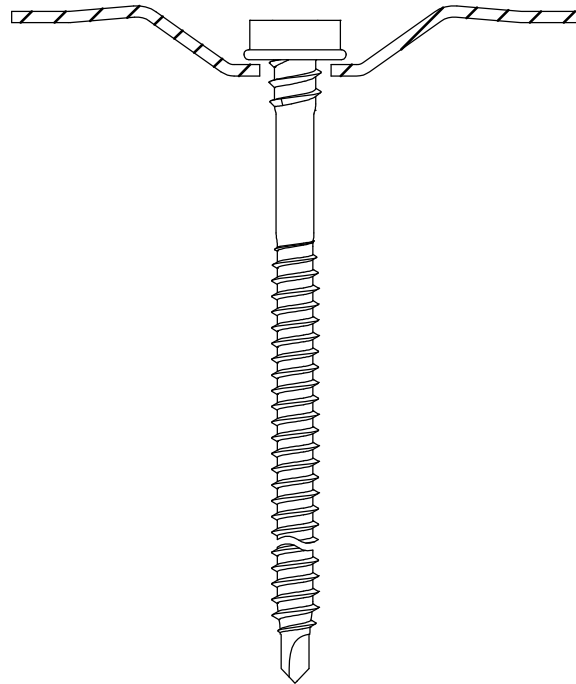

Combination:
Eurofast DVP-EF-5010D
Eurofast EDS-BZTR/BGTR 4,8 x L

Van Roij Fasteners Europe b.v.
Jan Tooropstraat 16
NL-5753 DK Deurne
copyright © 12.2015