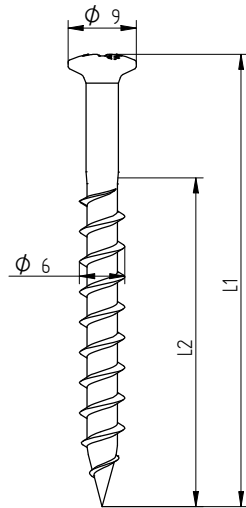

**Eurofast GBS
6,0 x L**

**Eurofast
DVP-EF-4010N**