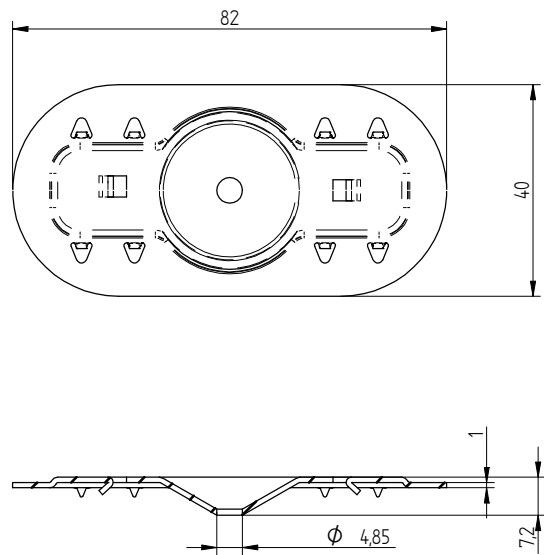

Eurofast
DVP-EFB8240D

Combination:
Eurofast DVP-EFB8240D
Eurofast EDS-BZTHD/BGTHD 4,8 x L

Van Roij Fasteners Europe b.v.
Jan Tooropstraat 16
NL-5753 DK Deurne
copyright © 12.2015