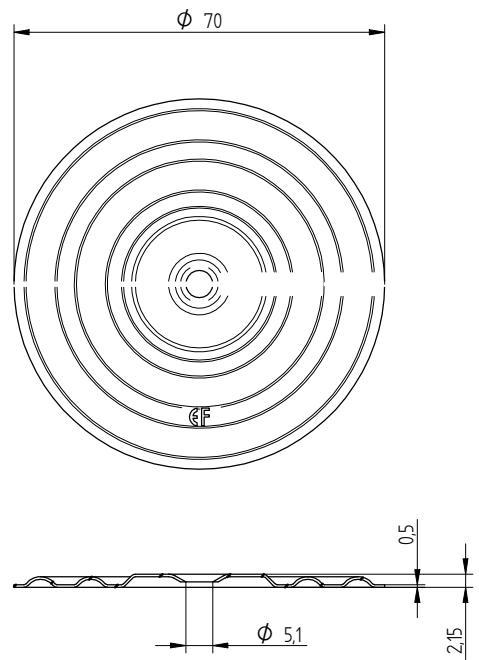

Eurofast
DVP-EF-7005N