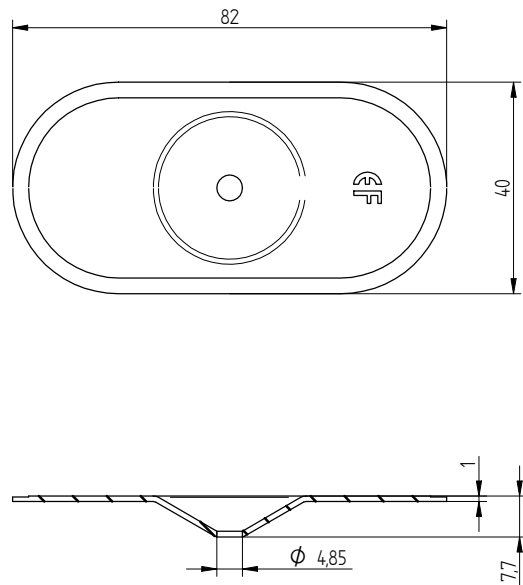

Eurofast
DVP-EF-8240D