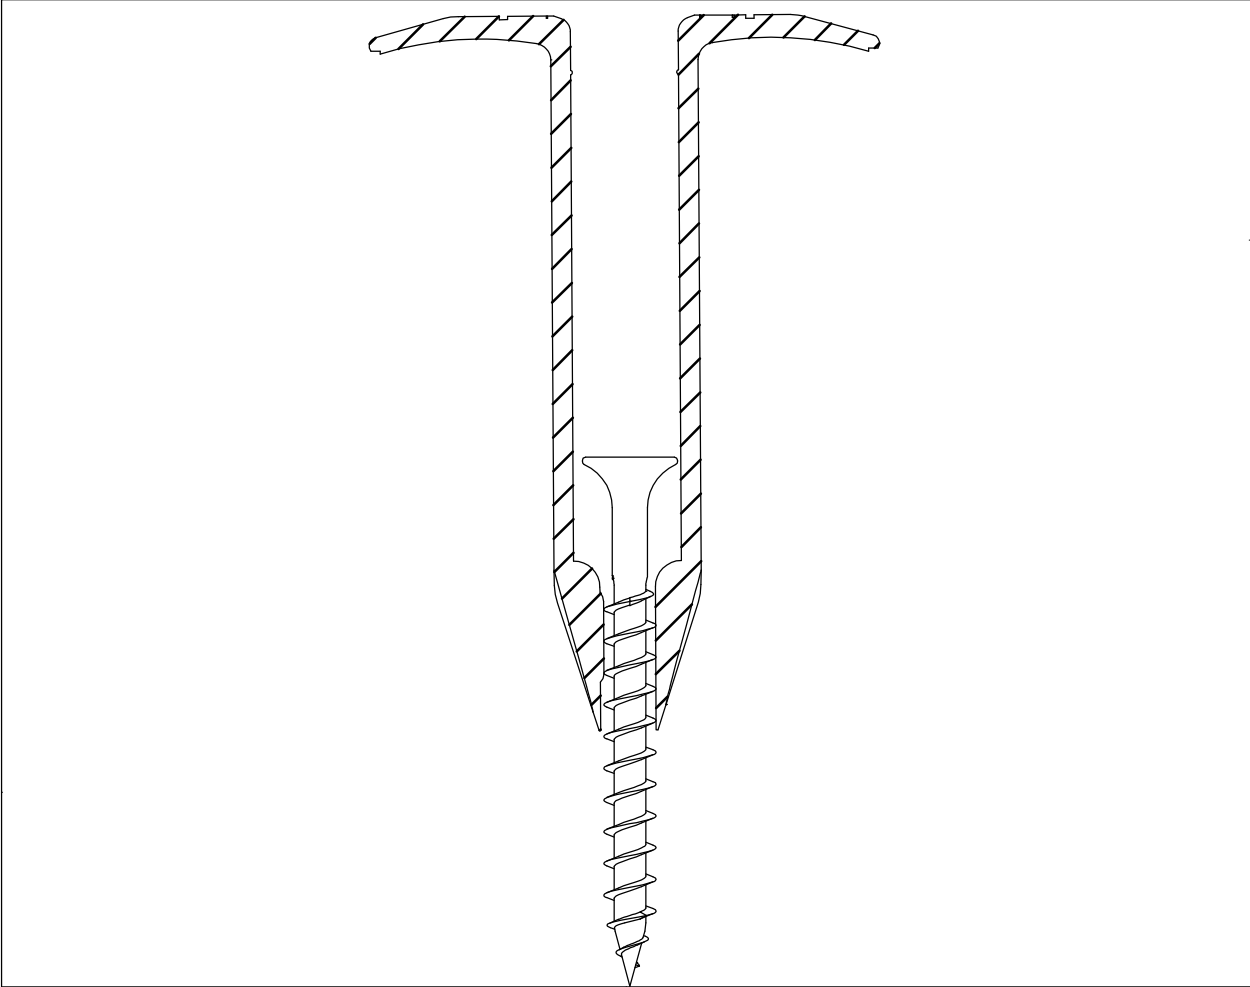

Eurofast EDS-H
5,0 x L

Eurofast
TWP-8040

Combination:
Eurofast TWP-8040
Eurofast EDS-H 5,0 x L

Van Roij Fasteners Europe b.v.
Jan Tooropstraat 16
NL-5753 DK Deurne
copyright © 12.2015

**Eurofast EDS-H
5,0 x L**