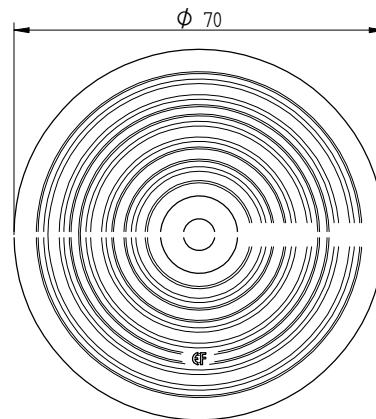

Eurofast
DVP-EF-7010D

Combination:
Eurofast DVP-EF-7010D
Eurofast EDS-SRB 4,8 x L

Van Roij Fasteners Europe b.v.
Jan Tooropstraat 16
NL-5753 DK Deurne
copyright © 12.2015

Eurofast EDS-SRB
4,8 x L

TX 25

Eurofast
DVP-EF-7007N