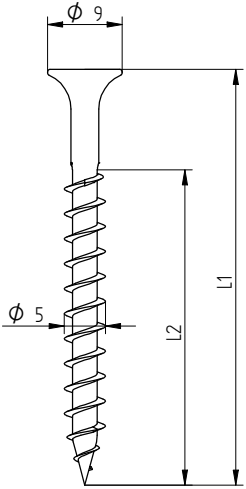

Eurofast EDS-H
5,0 x L

Eurofast
TWP-8040

Combination:
Eurofast TWP-8040
Eurofast EDS-H 5,0 x L

Van Roij Fasteners Europe b.v.
Jan Tooropstraat 16
NL-5753 DK Deurne
copyright © 12.2015

**Eurofast EDS-H
5,0 x L**