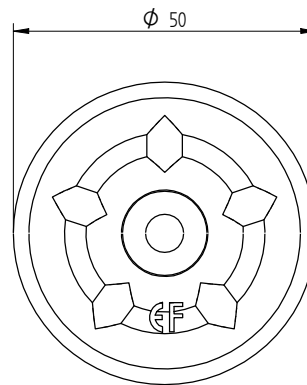

Combination:
Eurofast DVP-EF-7007D
Eurofast GBS-A2 6,0 x L

Van Roij Fasteners Europe b.v.
Jan Tooropstraat 16
NL-5753 DK Deurne
copyright © 12.2015

Eurofast GBS-A2
6,0 x L

Eurofast
DVP-EF-5010N

Combination:
Eurofast DVP-EF-5010N
Eurofast GBS-A2 6,0 x L