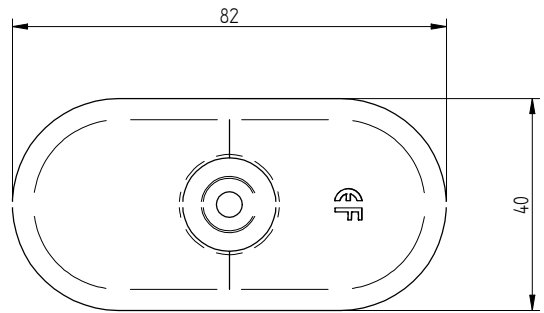

Eurofast
DVP-EF-8240XH

Combination:
Eurofast DVP-EF-8240XH
Eurofast EDS-B-4,8 x L

Van Roij Fasteners Europe b.v.
Jan Tooropstraat 16
NL-5753 DK Deurne
copyright © 12.2015