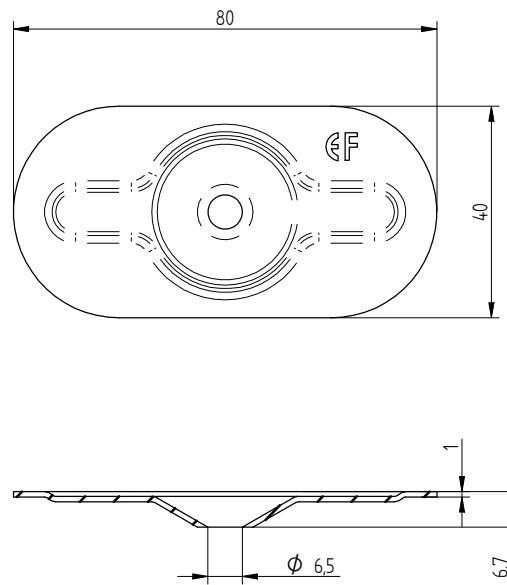

**Eurofast
DVP-EF-8040D**

Combination:
Eurofast DVP-EF-8040D
Eurofast GBS 6,0 x L

Van Roij Fasteners Europe b.v.
Jan Tooropstraat 16
NL-5753 DK Deurne
copyright © 12.2015