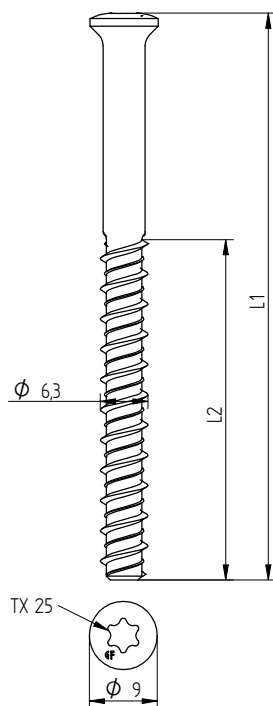

Eurofast EFR
6,3 x L