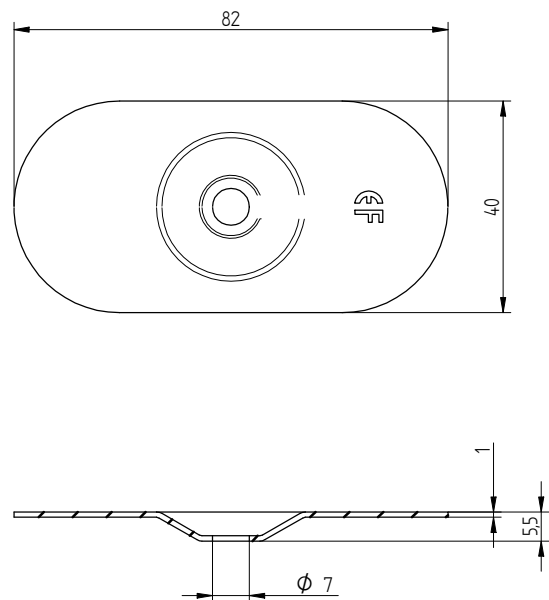

**Eurofast
DVP-DF-8240R**