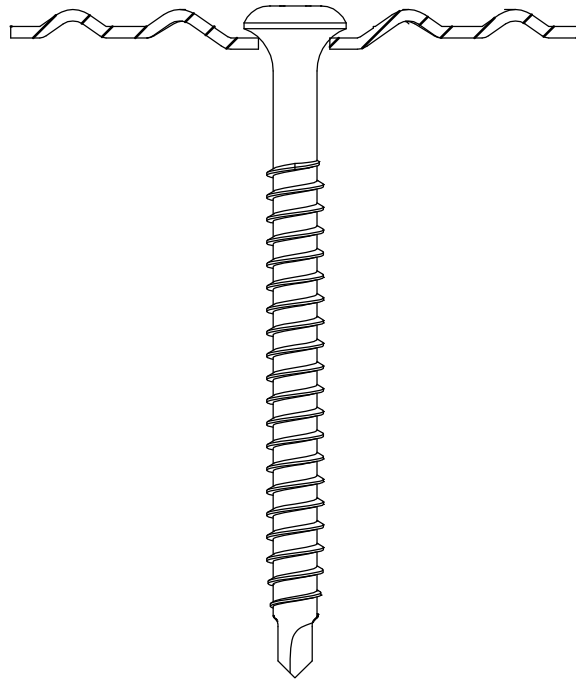

Combination:
Eurofast DVP-EF-5010N
Eurofast EDS-SRB 4,8 x L

Van Roij Fasteners Europe b.v.
Jan Tooropstraat 16
NL-5753 DK Deurne
copyright © 12.2015