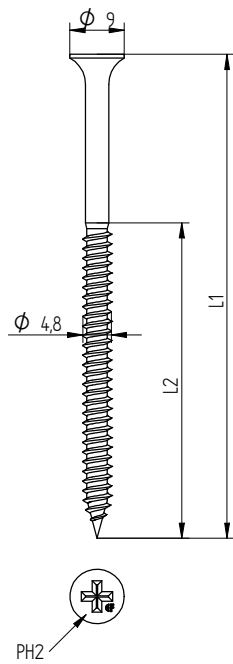

Eurofast
DVPEFZK8240D

Combination:
Eurofast DVPEFZK8240D
Eurofast EDS-S 4,8 x L

Van Roij Fasteners Europe b.v.
Jan Tooropstraat 16
NL-5753 DK Deurne
copyright © 12.2015

Eurofast EDS-S
4,8 x L

Eurofast
DVP-EFB8240D