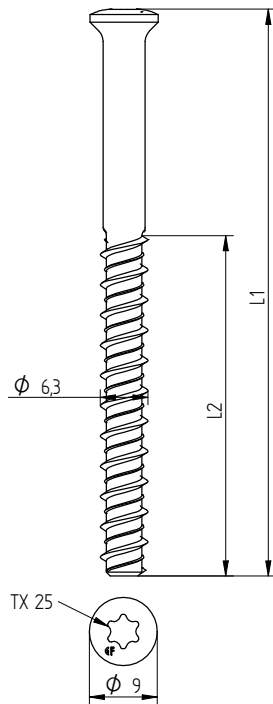

Eurofast
EDF-BAR-F

Combination:
Eurofast EDF-BAR-F 30 x 2250
Eurofast EFR 6,3 x L

Van Roij Fasteners Europe b.v.
Jan Tooropstraat 16
NL-5753 DK Deurne
copyright © 12.2015

Eurofast EFR
6,3 x L

Eurofast
DVP-EFB-51NS