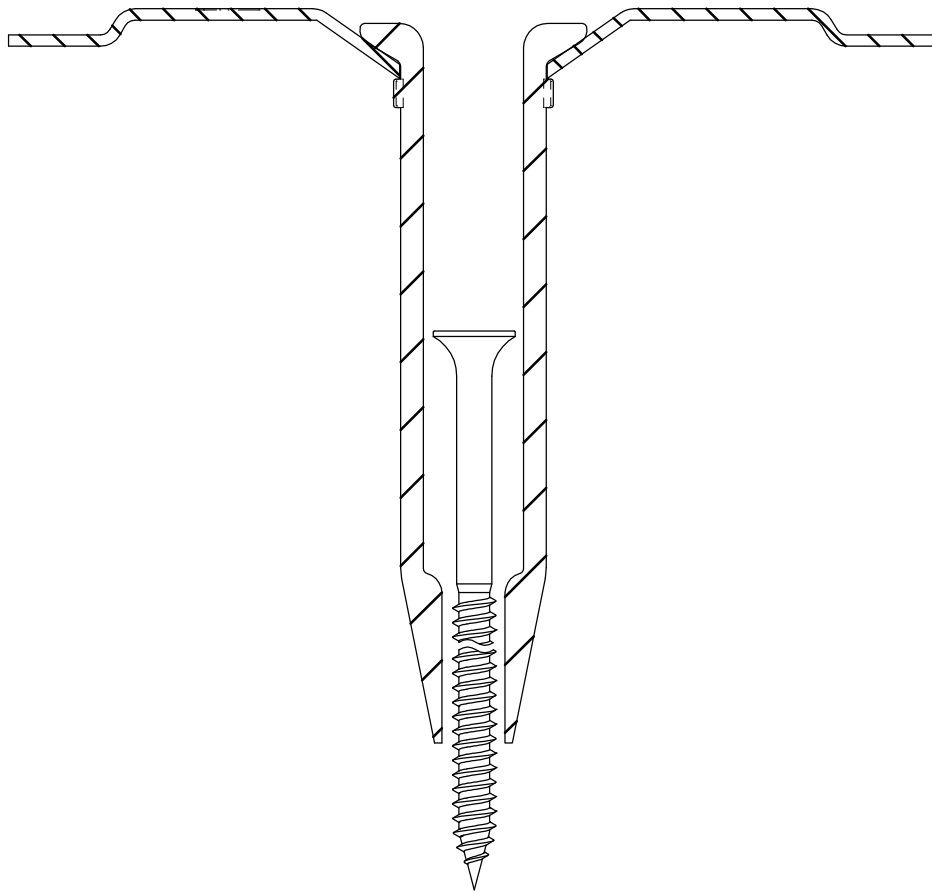

Combination:
Eurofast KMT-15 + DVPKMT-8240D
Eurofast EDS-S 4,8 x L

Van Roij Fasteners Europe b.v.
Jan Tooropstraat 16
NL-5753 DK Deurne
copyright © 12.2015