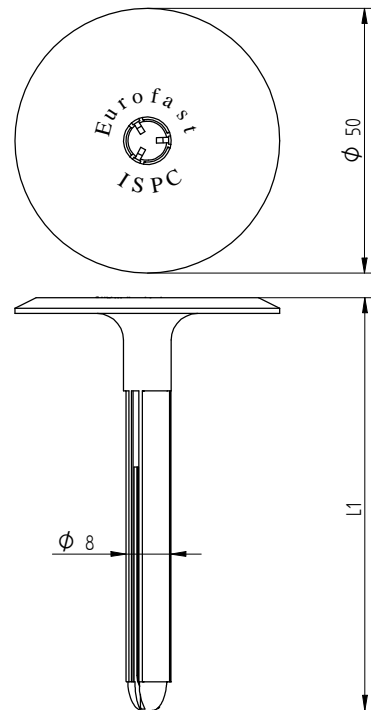

Combination:
Eurofast BIO-45-L
Eurofast EFR 6,3 x L

Van Roij Fasteners Europe b.v.
Jan Tooropstraat 16
NL-5753 DK Deurne
copyright © 12.2015

Eurofast ISPC
Nail ϕ 4,35

Eurofast
ISPC Plug ϕ 50

Combination:
Eurofast ISPC Plug ϕ 50 x L
Eurofast ISPC Nail ϕ 4,35 x L