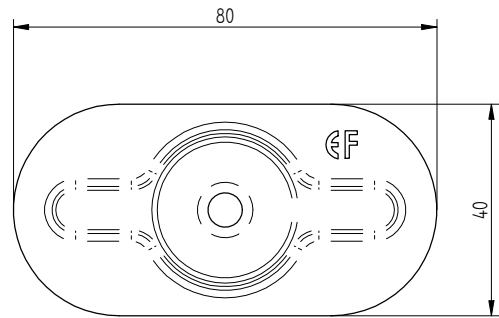

Eurofast
DVP-EF-8040D

Combination:
Eurofast DVP-EF-8040D
Eurofast EDS-B-4,8 x L

Van Roij Fasteners Europe b.v.
Jan Tooropstraat 16
NL-5753 DK Deurne
copyright © 12.2015