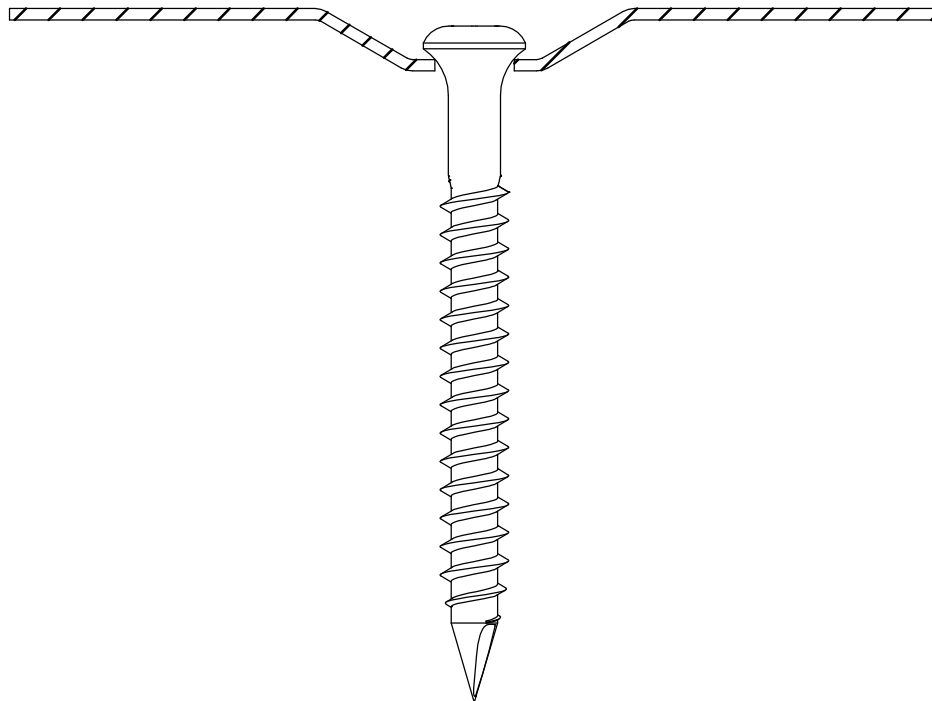

Combination:
Eurofast DVP-DF-8240R
Eurofast EFHD 6,3 x L

Van Roij Fasteners Europe b.v.
Jan Tooropstraat 16
NL-5753 DK Deurne
copyright © 12.2015