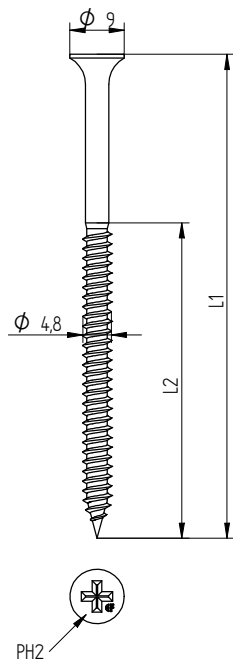

Eurofast EDS-S
4,8 x L

Eurofast
DVP-EF-7005N

Combination:
Eurofast DVP-EF-7005N
Eurofast EDS-S 4,8 x L

Van Roij Fasteners Europe b.v.
Jan Tooropstraat 16
NL-5753 DK Deurne
copyright © 12.2015

Eurofast EDS-S
4,8 x L