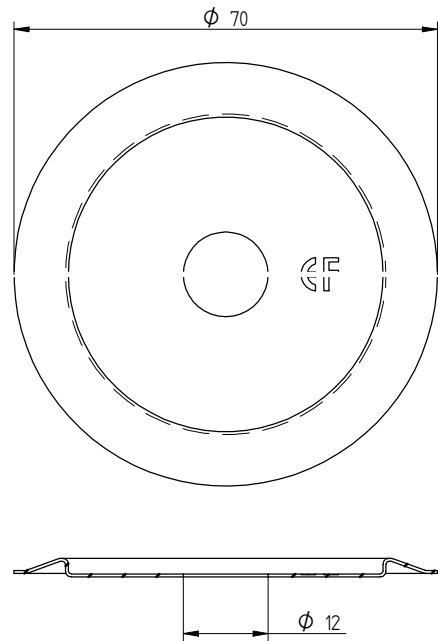

Eurofast
DVP-ISPC-70N