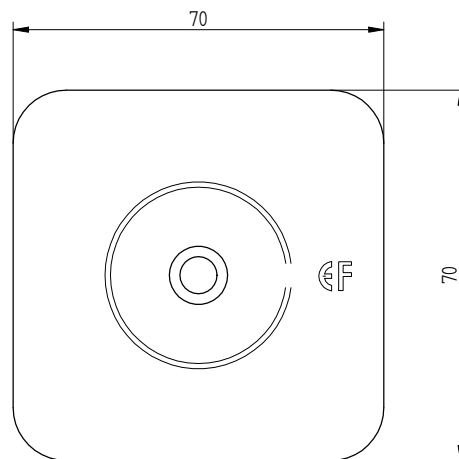

Eurofast
DVP-DF-7070D