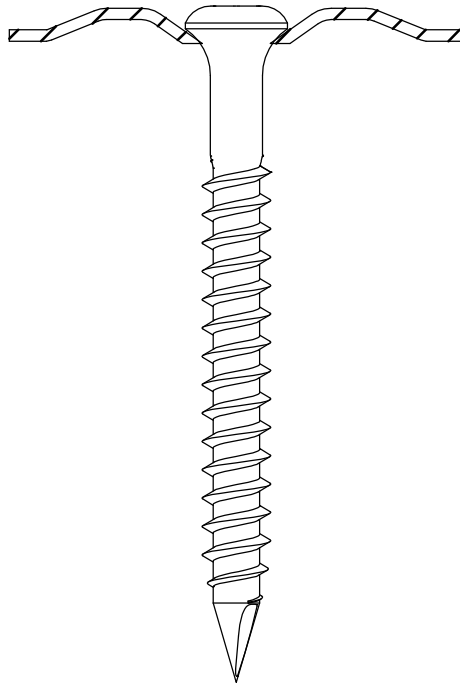

Eurofast
DVP-EF-4010N

Combination:
Eurofast DVP-EF-4010N
Eurofast EFHD 6,3 x L

Van Roij Fasteners Europe b.v.
Jan Tooropstraat 16
NL-5753 DK Deurne
copyright © 12.2015