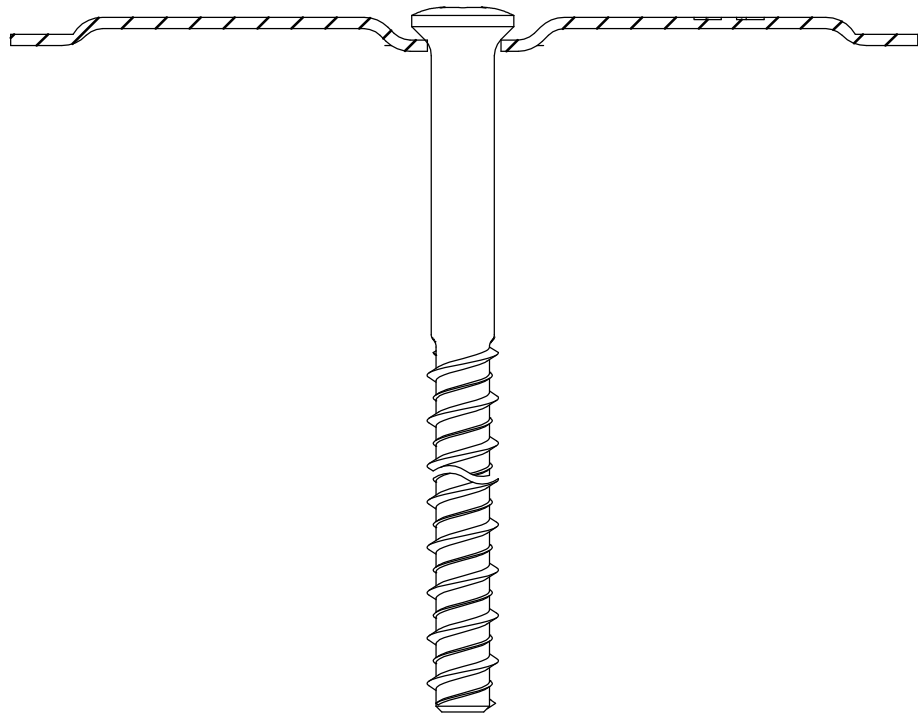

Eurofast
DVP-EF-8040 N

Combination:
Eurofast DVP-EF-8040N
Eurofast EFR 6,3 x L

Van Roij Fasteners Europe b.v.
Jan Tooropstraat 16
NL-5753 DK Deurne
copyright © 12.2015