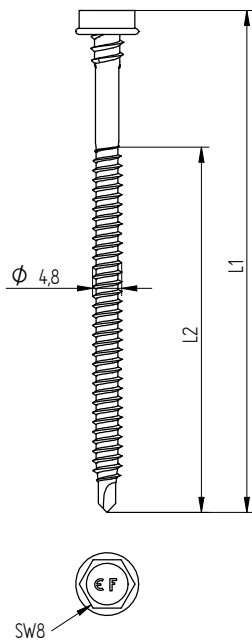

Eurofast
DVP-EF-7007H

Combination:
Eurofast DVP-EF-7007H
Eurofast EDS-BZTR/BGTR 4,8 x L

Van Roij Fasteners Europe b.v.
Jan Tooropstraat 16
NL-5753 DK Deurne
copyright © 12.2015

Eurofast EDS-BZTR/BGTR
4,8 x L