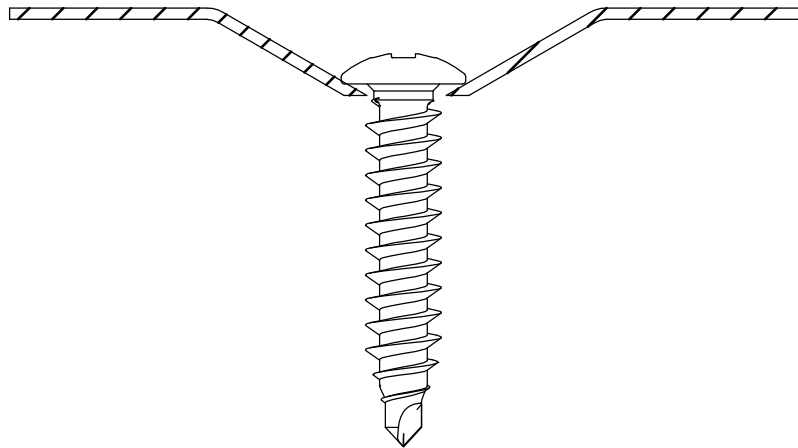

Eurofast DFHD
6,7 x 32