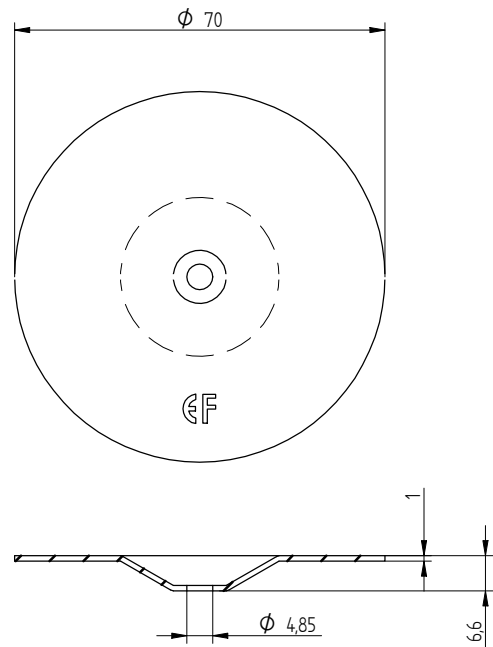

Eurofast
DVP-EF-7010DFR