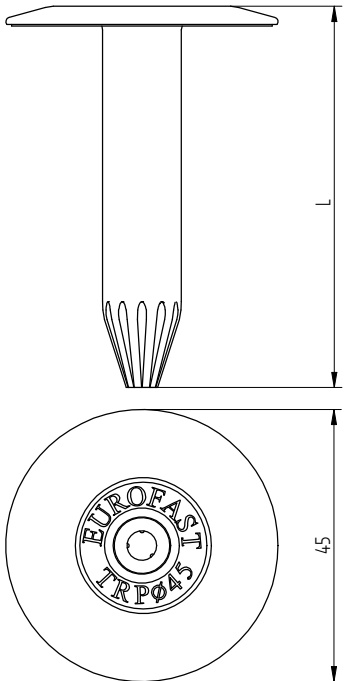

Combination:
Eurofast TRP-45 x L
Eurofast EDS-SRB 4,8 x L

Van Roij Fasteners Europe b.v.
Jan Tooropstraat 16
NL-5753 DK Deurne
copyright © 12.2015