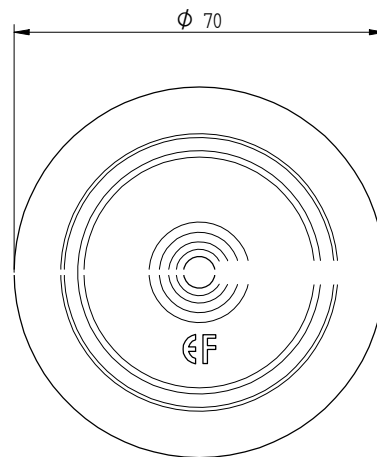

Combination:
Eurofast DVP-EF-7007N
Eurofast EFHD 6,3 x L

Van Roij Fasteners Europe b.v.
Jan Tooropstraat 16
NL-5753 DK Deurne
copyright © 12.2015

Eurofast EFHD
6,3 x L

Eurofast
DVP-EF-7007H

Combination:
Eurofast DVP-EF-7007H
Eurofast EFHD 6,3 x L