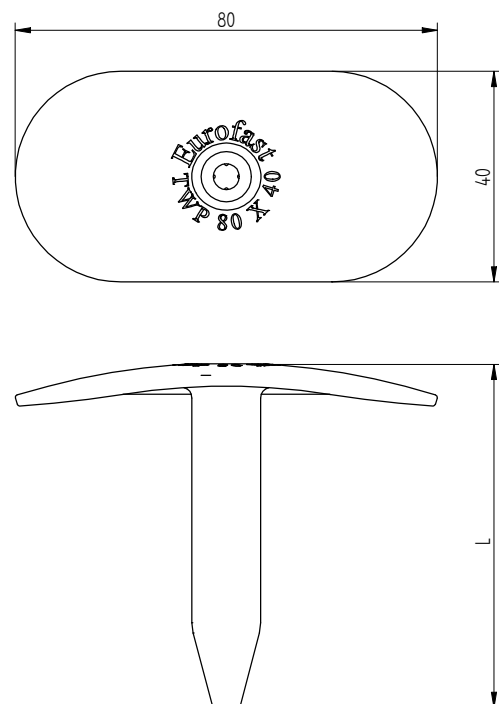

Combination:
Eurofast TWP-8040
Eurofast EDS-B-4,8 x L

Van Roij Fasteners Europe b.v.
Jan Tooropstraat 16
NL-5753 DK Deurne
copyright © 12.2015