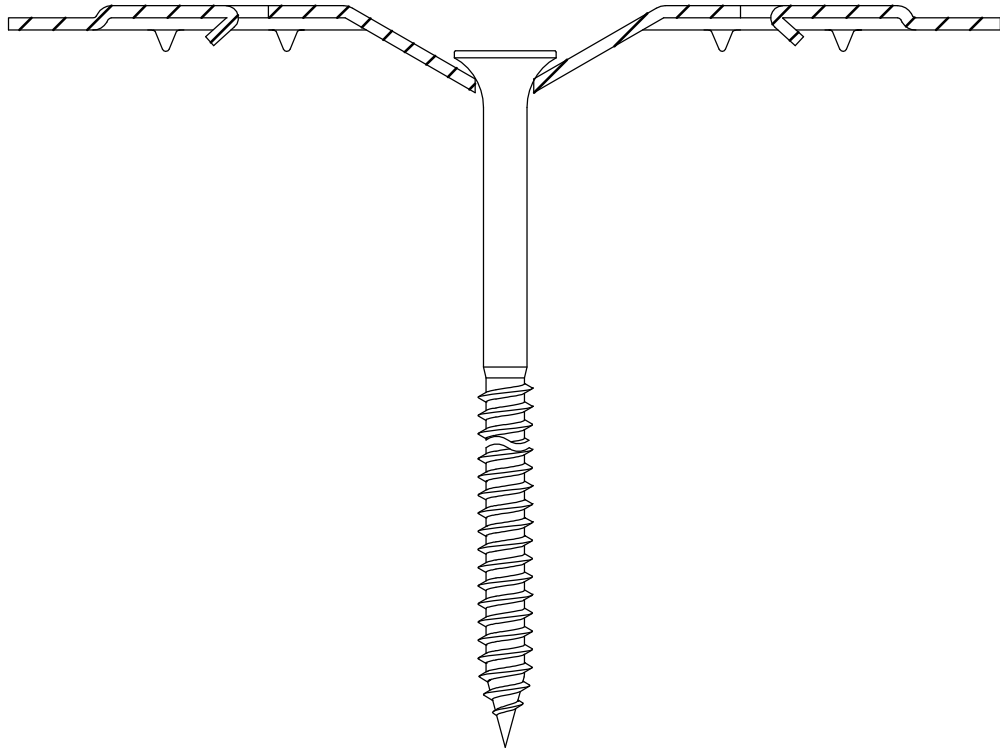

Eurofast
DVP-EFB8240D

Combination:
Eurofast DVP-EFB8240D
Eurofast EDS-S 4,8 x L

Van Roij Fasteners Europe b.v.
Jan Tooropstraat 16
NL-5753 DK Deurne
copyright © 12.2015