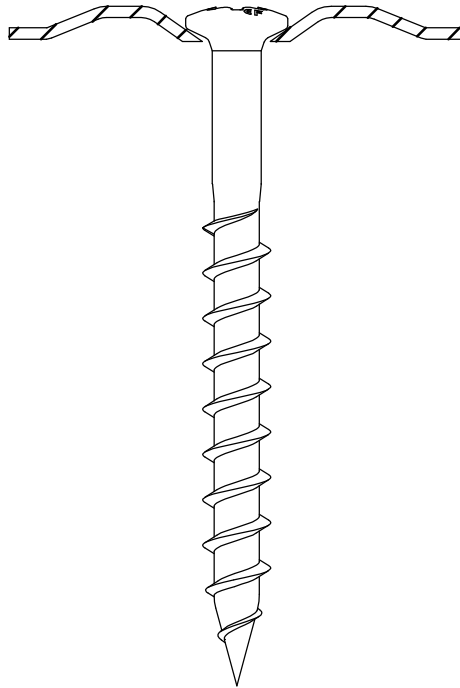

**Eurofast
DVP-EF-4010N**

Combination:
Eurofast DVP-EF-4010N
Eurofast GBS 6,0 x L

Van Roij Fasteners Europe b.v.
Jan Tooropstraat 16
NL-5753 DK Deurne
copyright © 12.2015