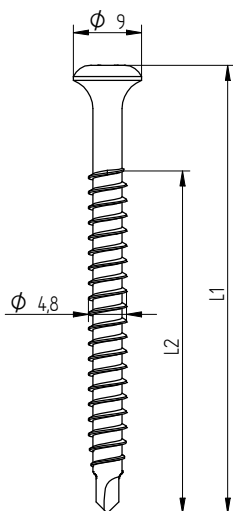

Eurofast EDS-SRB
4,8 x L

Eurofast
DVP-DF8240XH