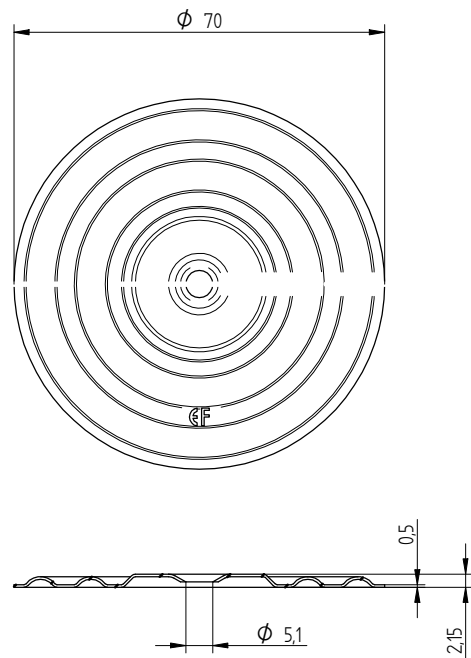

Eurofast
DVP-EF-7005N