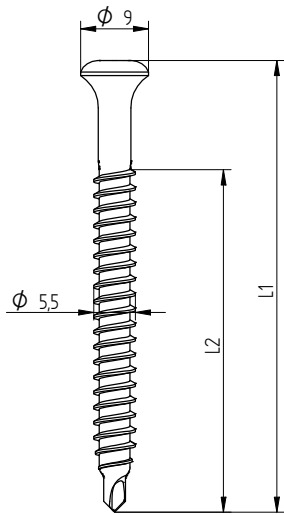

Eurofast EDS-B
5,5 x L

TX25

Eurofast
DVP-EF-4010N