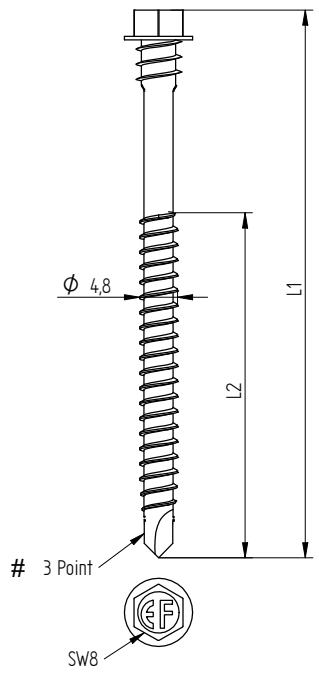

Eurofast EDS-BZTHD/BGTHD
4,8 x L