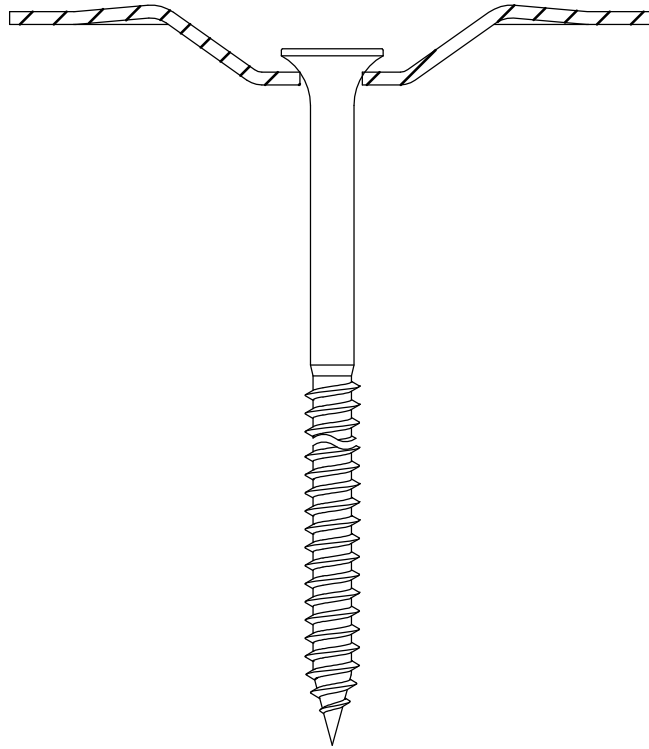

Combination:
Eurofast DVP-EF-5010DFR
Eurofast EDS-S 4,8 x L

Van Roij Fasteners Europe b.v.
Jan Tooropstraat 16
NL-5753 DK Deurne
copyright © 12.2015