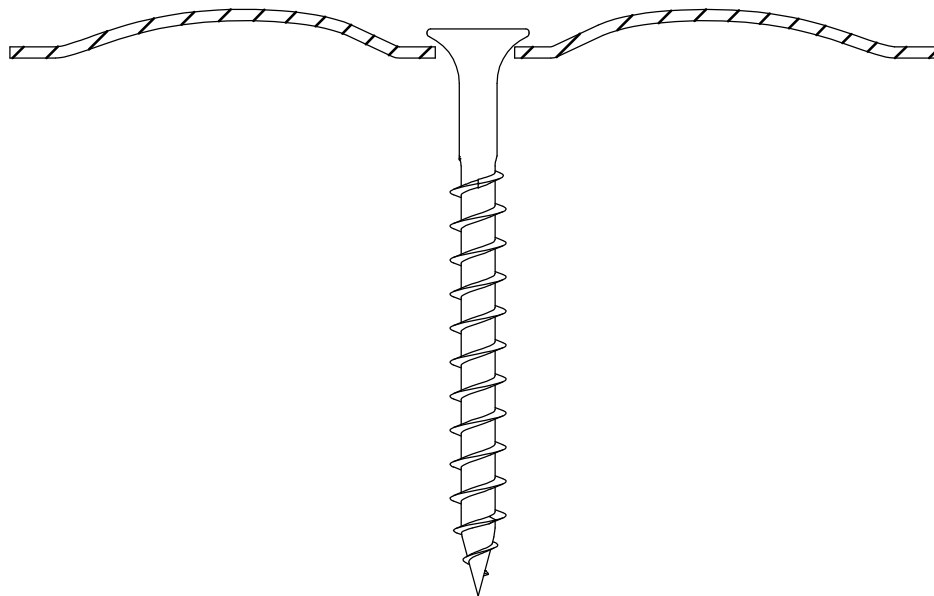

Eurofast
DVP-DF-8240H

Combination:
Eurofst DVP-DF-8240H
Eurofast EDS-H 5,0 x L

Van Roij Fasteners Europe b.v.
Jan Tooropstraat 16
NL-5753 DK Deurne
copyright © 12.2015