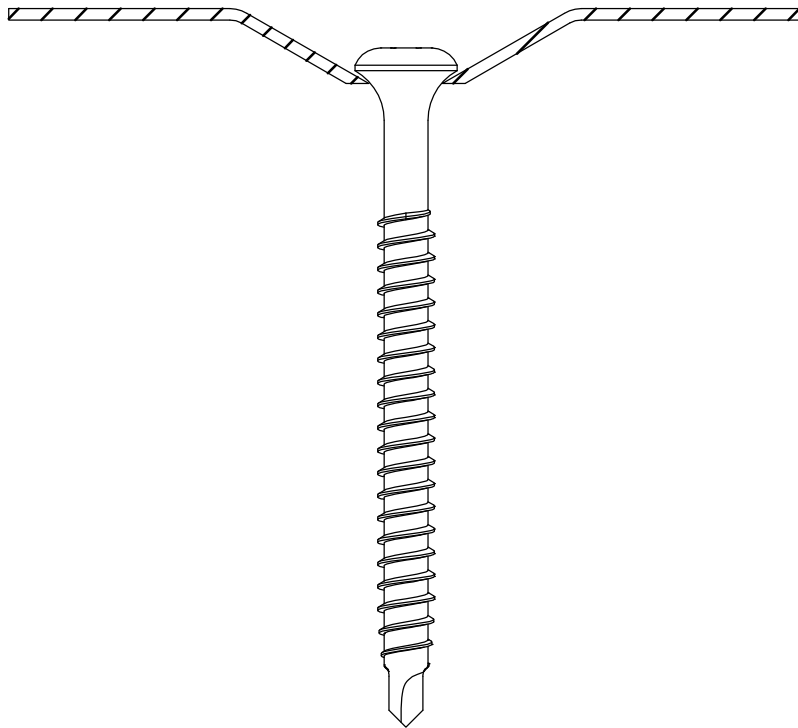

Combination:
Eurofast DVP-EF-7010D
Eurofast EDS-B-4,8 x L

Van Roij Fasteners Europe b.v.
Jan Tooropstraat 16
NL-5753 DK Deurne
copyright © 12.2015