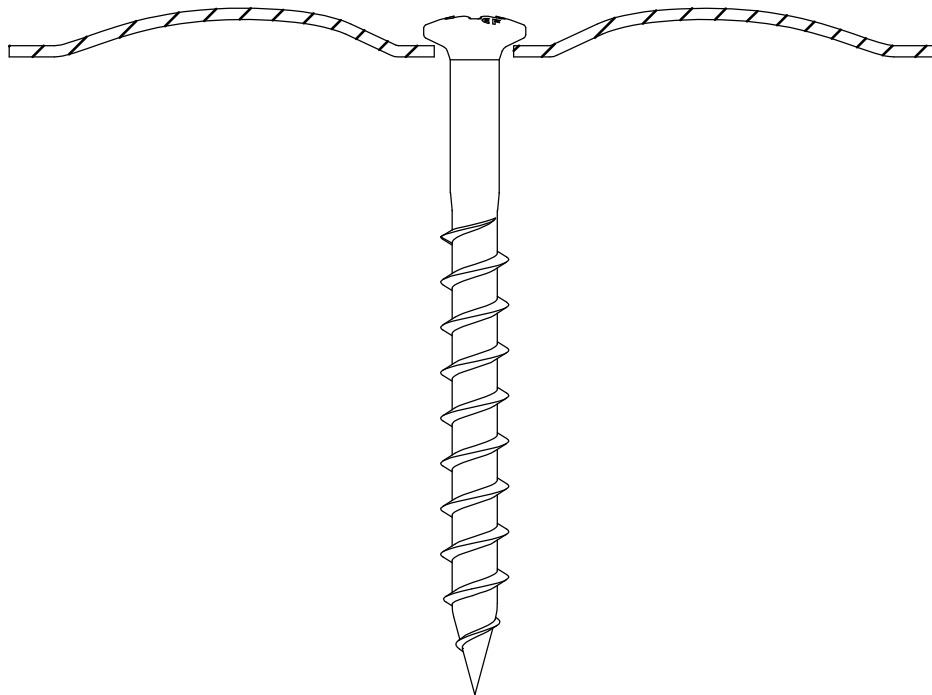

Eurofast
DVP-DF-8240H

Combination:
Eurofst DVP-DF-8240H
Eurofast GBS 6,0 x L

Van Roij Fasteners Europe b.v.
Jan Tooropstraat 16
NL-5753 DK Deurne
copyright © 12.2015