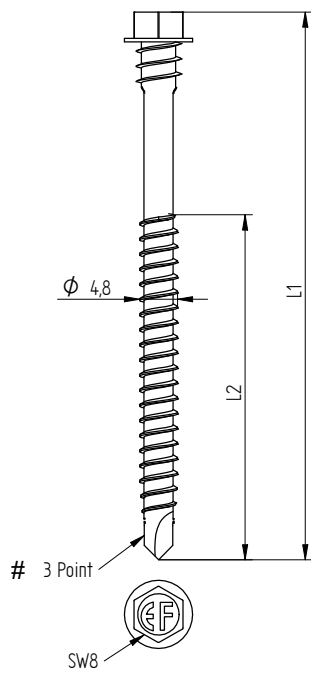

Eurofast EDS-BZTHD/BGTHD
4,8 x L