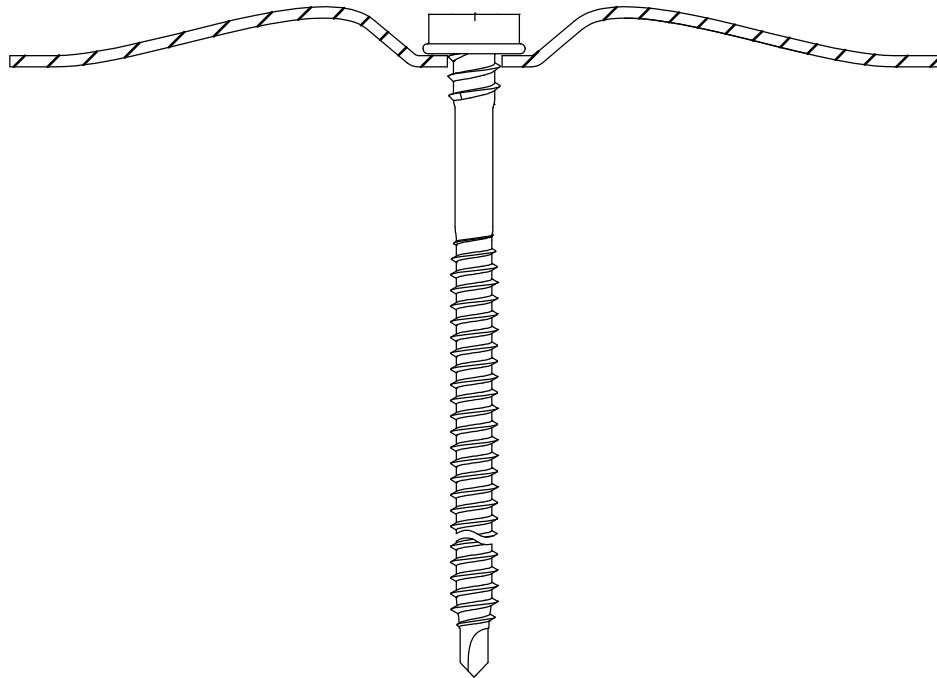

Eurofast
DVP-EF-8240XH

Combination:
Eurofast DVP-EF-8240XH
Eurofast EDS-BZTR/BGTR 4,8 x L

Van Roij Fasteners Europe b.v.
Jan Tooropstraat 16
NL-5753 DK Deurne
copyright © 12.2015