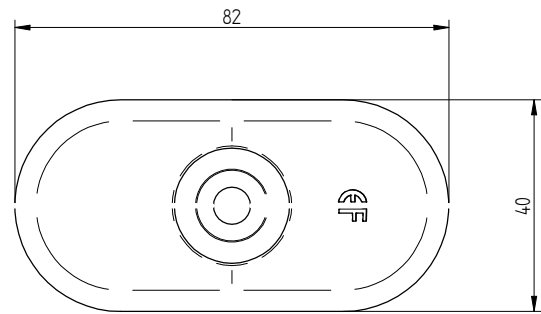

Eurofast
DVP-DFB8240D

Combination:
Eurofast DVP-DFB8240D
Eurofast EDS-H 5,0 x L

Van Roij Fasteners Europe b.v.
Jan Tooropstraat 16
NL-5753 DK Deurne
copyright © 12.2015

Eurofast EDS-H
5,0 x L

Eurofast
DVP-DF8240XH