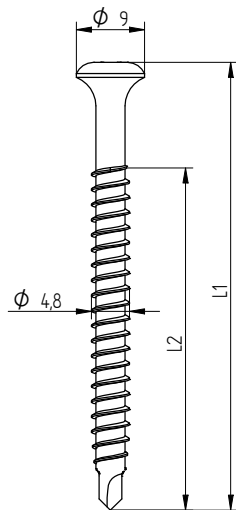

Eurofast
DVP-DF-8240R

Combination:
Eurofast DVP-DF-8240R
Eurofast EDS-B-4,8 x L

Van Roij Fasteners Europe b.v.
Jan Tooropstraat 16
NL-5753 DK Deurne
copyright © 12.2015

Eurofast EDS-B
4,8 x L

Eurofast
DVP-DF-8240H