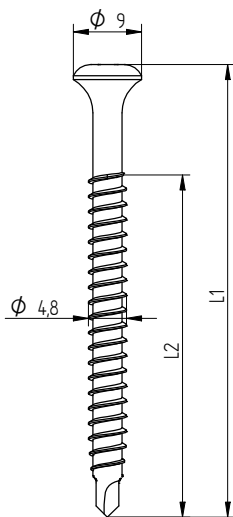

Eurofast
DVP-EF-7010N

Combination:
Eurofast DVP-EF-7010N
Eurofast EDS-B-4,8 x L

Van Roij Fasteners Europe b.v.
Jan Tooropstraat 16
NL-5753 DK Deurne
copyright © 12.2015

Eurofast EDS-B
4,8 x L

Eurofast
DVP-EF-7010DFR