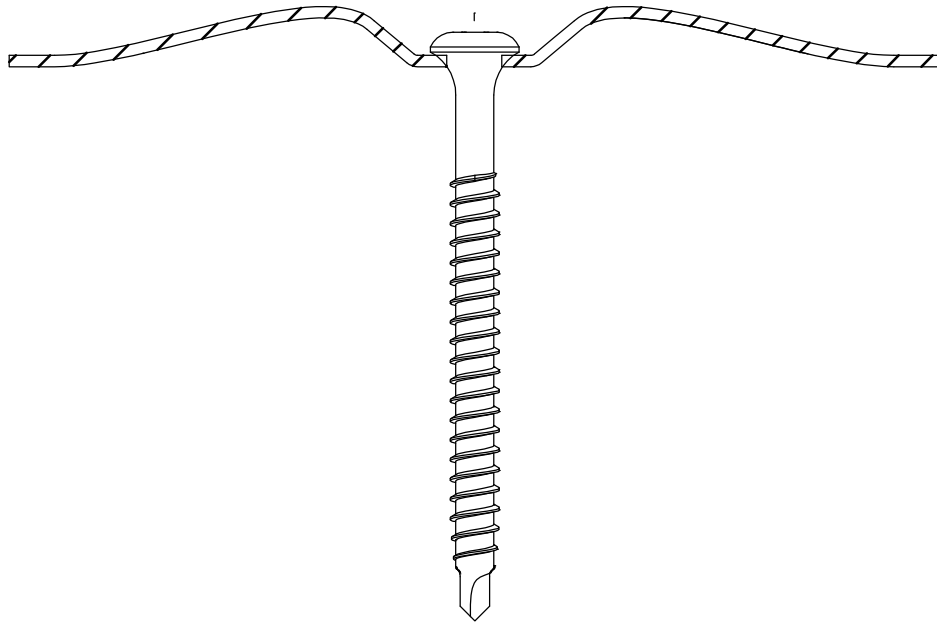

Eurofast EDS-B
4,8 x L

Eurofast
DVP-EFB-51NS

Combination:
Eurofast DVP-EFB-51NS
Eurofast EDS-B-4,8 x L

Van Roij Fasteners Europe b.v.
Jan Tooropstraat 16
NL-5753 DK Deurne
copyright © 12.2015

Eurofast EDS-B
4,8 x L