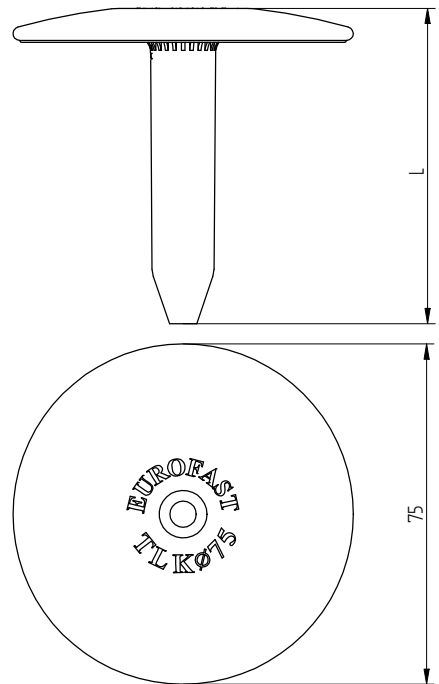

Eurofast
TRP-45

Combination:
Eurofast TRP-45 x L
Eurofast EDS-B-4,8 x L

Van Roij Fasteners Europe b.v.
Jan Tooropstraat 16
NL-5753 DK Deurne
copyright © 12.2015

Eurofast EDS-B
4,8 x L

Eurofast
TLK-75

Combination:
Eurofast TLK- 75
Eurofast EDS-B-4,8 x L