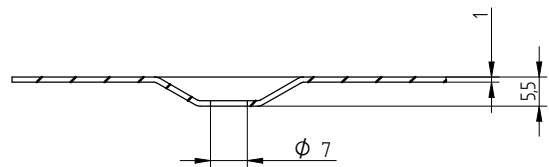

Eurofast
DVP-DF-8240R

Combination:
Eurofast DVP-DF-8240R
Eurofast EDS-BZT/BGT 4,8 x L

Van Roij Fasteners Europe b.v.
Jan Tooropstraat 16
NL-5753 DK Deurne
copyright © 12.2015