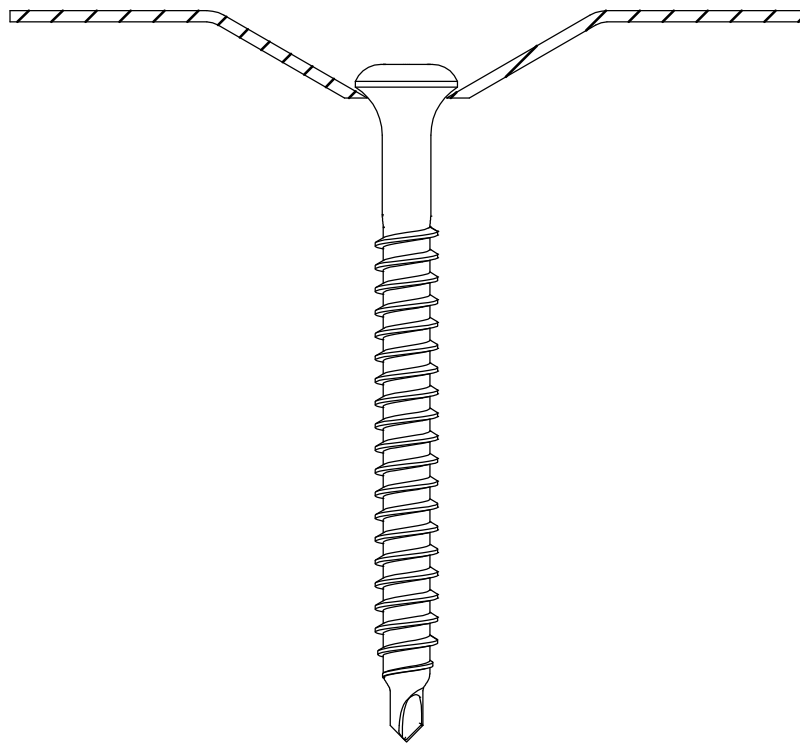

Eurofast EDS-B
5,5 x L

Eurofast
DVP-DF-8240D

Combination:
Eurofast DVP-DF-8240D
Eurofast EDS-B 5,5 x L

Van Roij Fasteners Europe b.v.
Jan Tooropstraat 16
NL-5753 DK Deurne
copyright © 12.2015

Eurofast EDS-B
5,5 x L