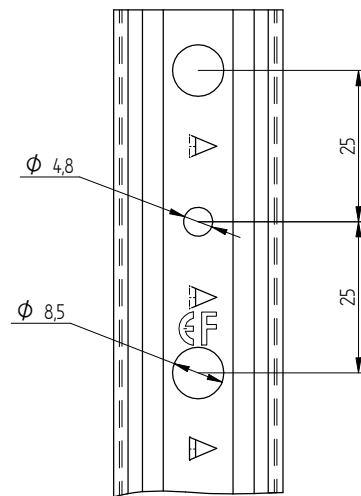

Combination:
Eurofast KMT-15 + DVPKMT-8240D
Eurofast EDS-SRB 4,8 x L

Van Roij Fasteners Europe b.v.
Jan Tooropstraat 16
NL-5753 DK Deurne
copyright © 12.2015

Eurofast EDS-SRB
4,8 x L

Eurofast
EDF-BAR-FB

Combination:
Eurofast EDF-BAR-FB 30 x 2250
Eurofast EDS-SRB 4,8 x L