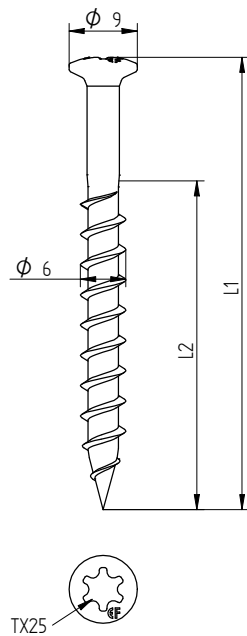

**Eurofast
EDF-BAR-FB**

Combination:
Eurofast EDF-BAR-FB 30 x 2250
Eurofast GBS 6,0 x L

Van Roij Fasteners Europe b.v.
Jan Tooropstraat 16
NL-5753 DK Deurne
copyright © 12.2015

Eurofast GBS
6,0 x L

Eurofast
EDF-BAR-F