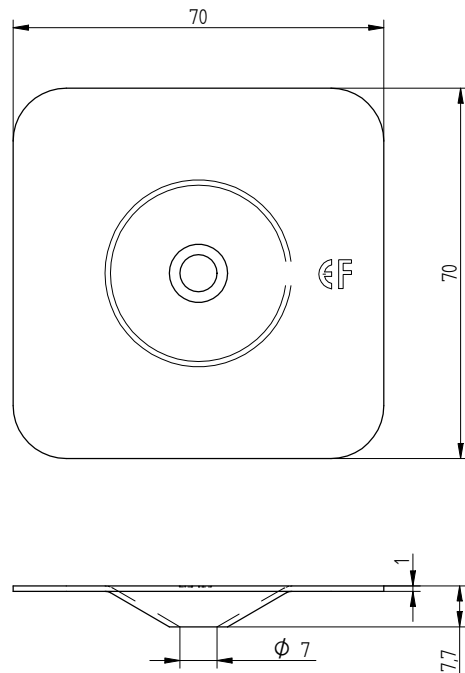

Eurofast
DVP-DF-8240D

Combination:
Eurofast DVP-DF-8240D
Eurofast EDS-S 4,8 x L

Van Roij Fasteners Europe b.v.
Jan Tooropstraat 16
NL-5753 DK Deurne
copyright © 12.2015

Eurofast EDS-S
4,8 x L

Eurofast
DVP-DF-7070D