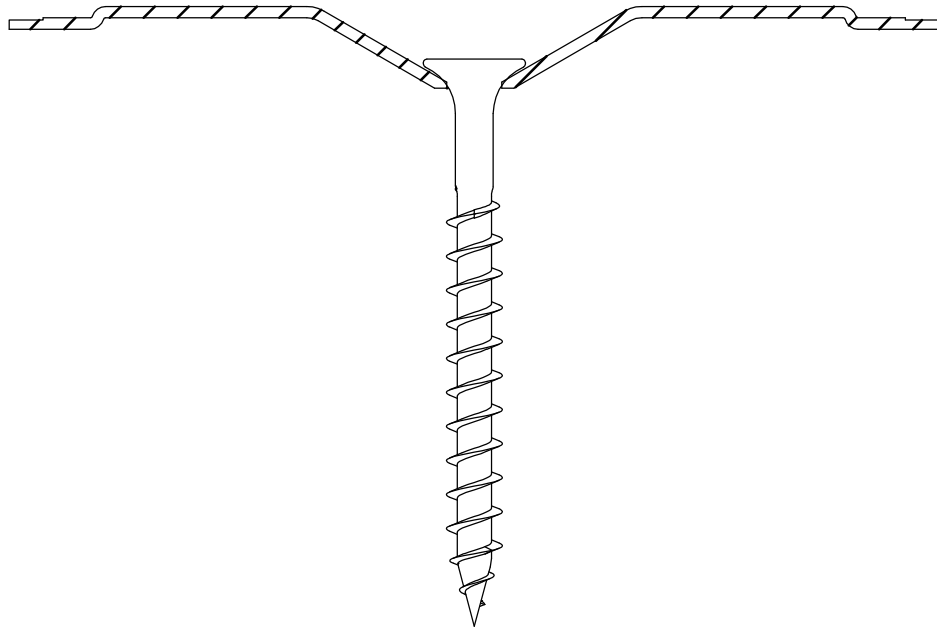

Eurofast EDS-H
5,0 x L

PH2

Eurofast
DVP-K-4040H

Combination:
Eurofast DVP-K-4040H
Eurofast EDS-H 5,0 x L

Van Roij Fasteners Europe b.v.
Jan Tooropstraat 16
NL-5753 DK Deurne
copyright © 12.2015

**Eurofast EDS-H
5,0 x L**