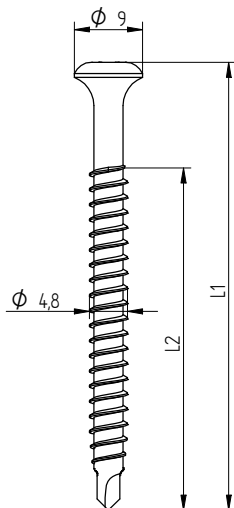

Eurofast
DVP-EF-8040 N

Combination:
Eurofast DVP-EF-8040N
Eurofast EDS-SRB 4,8 x L

Van Roij Fasteners Europe b.v.
Jan Tooropstraat 16
NL-5753 DK Deurne
copyright © 12.2015

Eurofast EDS-SRB
4,8 x L

Eurofast
DVP-EF-8040D