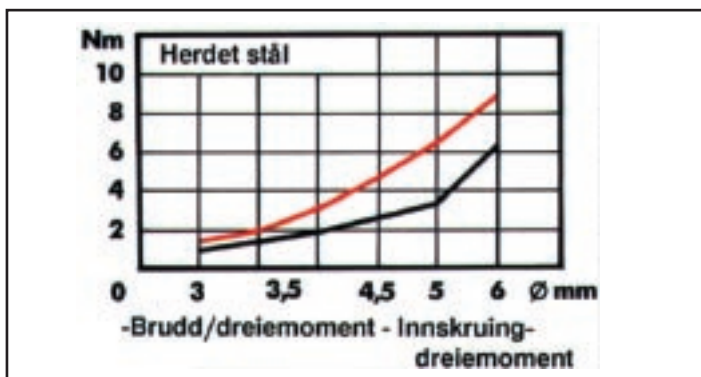

FDV-dokumentasjon

Produkt: 01825 50 005 250

WUPOSKRUE SENKHODE PZ2
A2 5,0X 50

WÜPO treskrue - oversikt

- 20° spiss
- Skarpe gjenger for optimal montering
- Glidemiddelbelagt for raskere montering
- Høye krav til kvaliteten i produksjonen - hyppige kvalitetskontroller

Senkhode elsink	Senkhode deigjenget elsink	Panhode elsink	Panhode brunert	Panhode deigjenget brunert	Linse- senkhode elsink	Linse- senkhode brunert	Linse- senkhode gulchrom.	Linse- senkhode forniklet	Linse- senkhode messingbel.	Senkhode gulchrom.	Senkhode deigjenget gulchrom.	Senkhode brunert	Senkhode deigjenget brunert
0198	0198 1	0196	0196 0	0196 1	0195	0195 0	0195 1	0195 2	0195 3	0186	0186 1	0183	0183 1

Terrasseskrue senkhode i A2, rustfritt stål.

Art. gr. 0182

Se lagerliste for dimensjoner og pakkestørrelser

Innskruing/dreiemoment

Glidebelegget og ekstra skarpe gjenger muliggjør rask innskruing uten bruk av store krefter.