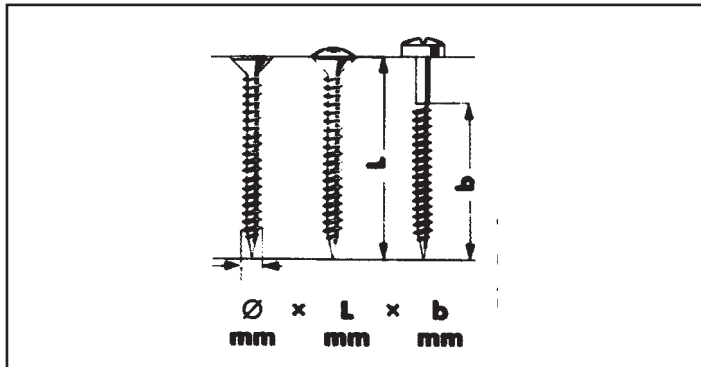

FDV-dokumentasjon

Produkt: 01825 50 005 250

WUPOSKRUE SENKHODE PZ2
A2 5,0X 50

WÜPO treskrue - oversikt

- 20° spiss
- Skarpe gjenger for optimal montering
- Glidemiddelbelagt for raskere montering
- Høye krav til kvaliteten i produksjonen - hyppige kvalitetskontroller

Terrasseskrue senkhode i A2, rustfritt stål.

Art. gr. 0182

Se lagerliste for dimensjoner og pakkestørrelser

Innskruing/dreiemoment

Glidebelegget og ekstra skarpe gjenger muliggjør rask innskruing uten bruk av store krefter.

Oversikt over skruediameter og tilhørende bits

Ø mm	Krysspør
2,4 - 3,0	PZ 1 (Blå)
3,5 - 5,0	PZ 2 (Sort)
6,0 - 7,0	PZ 3 (Grønn)