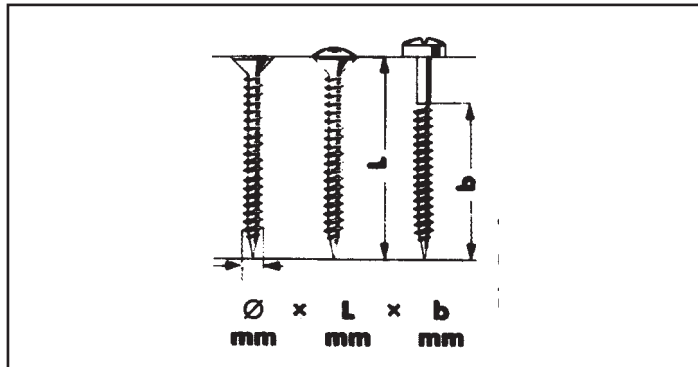

FDV-dokumentasjon

Produkt: 01953 16 007 1000

WUPOSKR.LINSESENK PZ1 ELZ
3,0X 16

WÜPO treskrue - oversikt

- 20° spiss
- Skarpe gjenger for optimal montering
- Glidemiddelbelagt for raskere montering
- Høye krav til kvaliteten i produksjonen - hyppige kvalitetskontroller

Terrasseskrue senkhode i A2, rustfritt stål.

Art. gr. 0182

Se lagerliste for dimensjoner og pakkestørrelser

Innskruing/dreiemoment

Glidbelegget og ekstra skarpe gjenger muliggjør rask innskruing uten bruk av store krefter.

Oversikt over skruediameter og tilhørende bits

Ø mm	Krysspør
2,4 - 3,0	PZ 1 (Blå)
3,5 - 5,0	PZ 2 (Sort)
6,0 - 7,0	PZ 3 (Grønn)