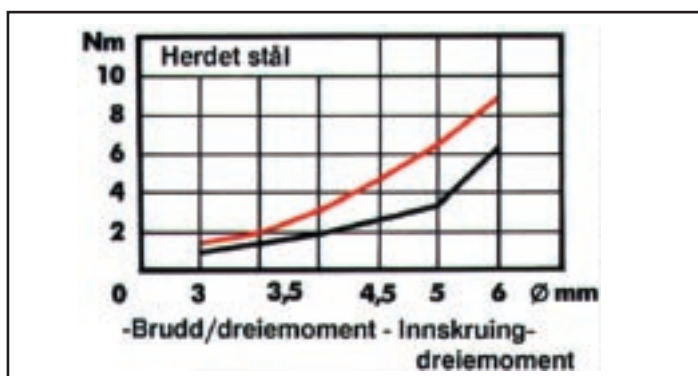

Senkhode elsink	Senkhode deigjenget elsink	Panhode elsink	Panhode brunert	Panhode deigjenget brunert	Linse- senkhode elsink	Linse- senkhode brunert	Linse- senkhode gulchrom.	Linse- senkhode forniklet	Linse- senkhode messingbel.	Senkhode gulchrom.	Senkhode deigjenget gulchrom.	Senkhode brunert	Senkhode deigjenget brunert
0198	0198 1	0196	0196 0	0196 1	0195	0195 0	0195 1	0195 2	0195 3	0186	0186 1	0183	0183 1

Terrasseskrue senkhode i A2, rustfritt stål.

Art. gr. 0182

Se lagerliste for dimensjoner og pakkestørrelser

Innskruing/dreiemoment

Glidbelegget og ekstra skarpe gjenger muliggjør rask innskruing uten bruk av store krefter.