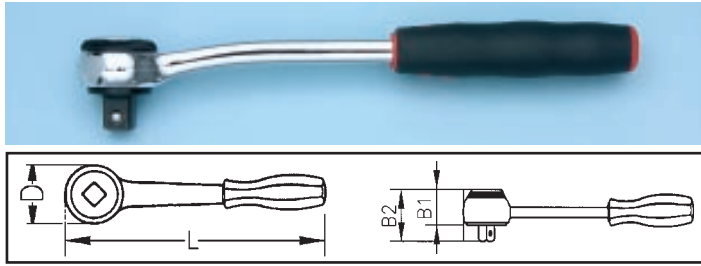

FDV-dokumentasjon

Produkt: 0712130102060 1

1/2" LATMANN LEDDHÅNDTAK
L:496MM

1/2" pipe- og skralleverktøy

1/2" Skralle

D mm	L mm	B1 mm	B2 mm	Art. nr.	Pk./stk.
39	250	26	41	0712 012	1

Reparasjonssett for skralle

4-kt.	Art. nr.	Type festeskruue	Art. nr.	Pk./stk.
1/2"	0712 012	M6 sylinderhode	0715 12 31	1
	0712 012	M6 senkhode	0715 12 32	

1/2" Zebra forlengere

D1 mm	D2 mm	L mm	Art. nr.	Pk./stk.
23	15	125	0712 138 105	1
23	15	250	0712 138 110	

1/2" Zebra kardangledd

S1 mm	S2 mm	D1 mm	L1 mm	Art. nr.	Pk./stk.
1/2"	1/2"	25	70	0712 138 301	1

1/2" Zebra overgang

S1 mm	S2 mm	D1 mm	L1 mm	Art. nr.	Pk./stk.
3/8"	1/2"	23	38	0712 138 401	1
3/4"	1/2"	25	44	0712 138 402	

L mm	B1 mm	B2 mm	A mm	Art. nr.	Pk./stk.
370	20	37	35	0712 130 101	1
496	20	37	35	0712 130 102	

1/2" Zebra 6-kt. piper - Powerdriv

NV	L1 mm	D1 mm	D2 mm	t mm	Art. nr.	Pk./stk.
8	36	13	23	8	0712 131 108	1
9	36	14,2	23	9	0712 131 109	
10	36	15,5	23	9	0712 131 110	
11	36	16,7	23	10	0712 131 111	
12	36	18	23	11	0712 131 112	
13	36	19,2	23	11	0712 131 113	
14	36	20,5	23	13	0712 131 114	
15	36	21,7	22	13	0712 131 115	
16	36	23	23,2	13	0712 131 116	
17	36	24,2	23,2	13	0712 131 117	
18	36	25,5	23,5	14	0712 131 118	
19	36	26,7	24,7	14	0712 131 119	
20	36	28	25,5	14	0712 131 120	
21	36	29,2	26	14	0712 131 121	
22	38	30,5	26,5	16	0712 131 122	
23	38	31,7	27,7	16	0712 131 123	
24	38	33	29	18	0712 131 124	
26	38	35,5	31,5	18	0712 131 126	
27	44	36,7	32,2	20	0712 131 127	
28	44	38	33,5	20	0712 131 128	
30	44	40,5	36	22	0712 131 130	
32	44	43	38,1	24	0712 131 132	
34	47	45,5	40	25	0712 131 134	