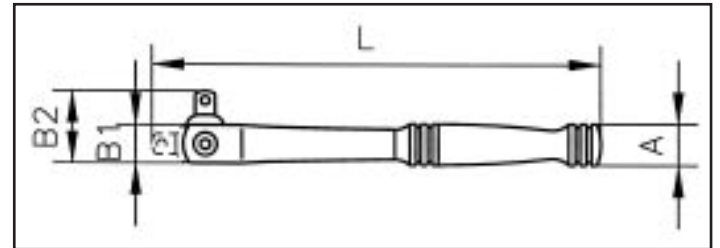

4-kt.	Art. nr.	Type festeskruue	Art. nr.	Pk./stk.
1/2"	0712 012	M6 sylinderhode	0715 12 31	1
	0712 012	M6 senkhode	0715 12 32	

1/2" Zebra forlengere

D1 mm	D2 mm	L mm	Art. nr.	Pk./stk.
23	15	125	0712 138 105	1
23	15	250	0712 138 110	

1/2" Zebra kardangledd

S1 mm	S2 mm	D1 mm	L1 mm	Art. nr.	Pk./stk.
1/2"	1/2"	25	70	0712 138 301	1

1/2" Zebra overgang

S1 mm	S2 mm	D1 mm	L1 mm	Art. nr.	Pk./stk.
3/8"	1/2"	23	38	0712 138 401	1
3/4"	1/2"	25	44	0712 138 402	

L mm	B1 mm	B2 mm	A mm	Art. nr.	Pk./stk.
370	20	37	35	0712 130 101	1
496	20	37	35	0712 130 102	

1/2" Zebra 6-kt. piper - Powerdriv

NV	L1 mm	D1 mm	D2 mm	t mm	Art. nr.	Pk./stk.
8	36	13	23	8	0712 131 108	1
9	36	14,2	23	9	0712 131 109	
10	36	15,5	23	9	0712 131 110	
11	36	16,7	23	10	0712 131 111	
12	36	18	23	11	0712 131 112	
13	36	19,2	23	11	0712 131 113	
14	36	20,5	23	13	0712 131 114	
15	36	21,7	22	13	0712 131 115	
16	36	23	23,2	13	0712 131 116	
17	36	24,2	23,2	13	0712 131 117	
18	36	25,5	23,5	14	0712 131 118	
19	36	26,7	24,7	14	0712 131 119	
20	36	28	25,5	14	0712 131 120	
21	36	29,2	26	14	0712 131 121	
22	38	30,5	26,5	16	0712 131 122	
23	38	31,7	27,7	16	0712 131 123	
24	38	33	29	18	0712 131 124	
26	38	35,5	31,5	18	0712 131 126	
27	44	36,7	32,2	20	0712 131 127	
28	44	38	33,5	20	0712 131 128	
30	44	40,5	36	22	0712 131 130	
32	44	43	38,1	24	0712 131 132	
34	47	45,5	40	25	0712 131 134	