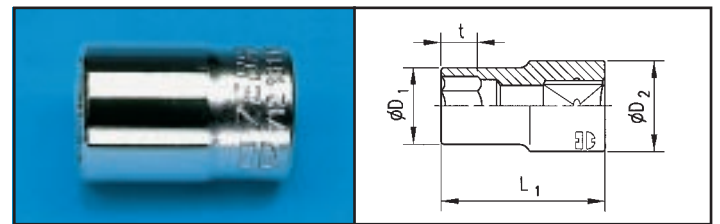

1/2" Zebra kardangledd

S1 mm	S2 mm	D1 mm	L1 mm	Art. nr.	Pk./stk.
1/2"	1/2"	25	70	0712 138 301	1

1/2" Zebra overgang

S1 mm	S2 mm	D1 mm	L1 mm	Art. nr.	Pk./stk.
3/8"	1/2"	23	38	0712 138 401	1
3/4"	1/2"	25	44	0712 138 402	

L mm	B1 mm	B2 mm	A mm	Art. nr.	Pk./stk.
370	20	37	35	0712 130 101	1
496	20	37	35	0712 130 102	

1/2" Zebra 6-kt. piper - Powerdriv

NV	L1 mm	D1 mm	D2 mm	t mm	Art. nr.	Pk./stk.
8	36	13	23	8	0712 131 108	1
9	36	14,2	23	9	0712 131 109	
10	36	15,5	23	9	0712 131 110	
11	36	16,7	23	10	0712 131 111	
12	36	18	23	11	0712 131 112	
13	36	19,2	23	11	0712 131 113	
14	36	20,5	23	13	0712 131 114	
15	36	21,7	22	13	0712 131 115	
16	36	23	23,2	13	0712 131 116	
17	36	24,2	23,2	13	0712 131 117	
18	36	25,5	23,5	14	0712 131 118	
19	36	26,7	24,7	14	0712 131 119	
20	36	28	25,5	14	0712 131 120	
21	36	29,2	26	14	0712 131 121	
22	38	30,5	26,5	16	0712 131 122	
23	38	31,7	27,7	16	0712 131 123	
24	38	33	29	18	0712 131 124	
26	38	35,5	31,5	18	0712 131 126	
27	44	36,7	32,2	20	0712 131 127	
28	44	38	33,5	20	0712 131 128	
30	44	40,5	36	22	0712 131 130	
32	44	43	38,1	24	0712 131 132	
34	47	45,5	40	25	0712 131 134	