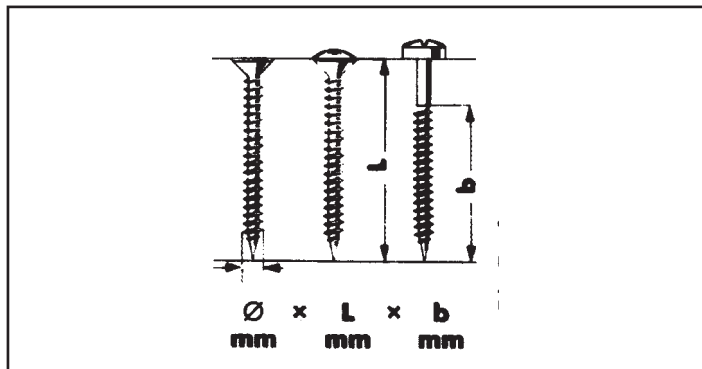

# FDV-dokumentasjon

Produkt: 019645 60 005 250

WUPOSKRUE PANHODE PZ2  
ELZ 4,5X 60

# WÜPO treskrue - oversikt

- 20° spiss
- Skarpe gjenger for optimal montering
- Glidemiddelbelagt for raskere montering
- Høye krav til kvaliteten i produksjonen - hyppige kvalitetskontroller

Senkhode elsink	Senkhode deigjenget elsink	Panhode elsink	Panhode brunert	Panhode deigjenget brunert	Linse- senkhode elsink	Linse- senkhode brunert	Linse- senkhode gulchrom.	Linse- senkhode forniklet	Linse- senkhode messingbel.	Senkhode gulchrom.	Senkhode deigjenget gulchrom.	Senkhode brunert	Senkhode deigjenget brunert
0198	0198 1	0196	0196 0	0196 1	0195	0195 0	0195 1	0195 2	0195 3	0186	0186 1	0183	0183 1

## Terrasseskrue senkhode i A2, rustfritt stål.

Art. gr. 0182

Se lagerliste for dimensjoner og pakkestørrelser

### Oversikt over skruediameter og tilhørende bits

Ø mm	Krysspør
2,4 - 3,0	PZ 1 (Blå)
3,5 - 5,0	PZ 2 (Sort)
6,0 - 7,0	PZ 3 (Grønn)