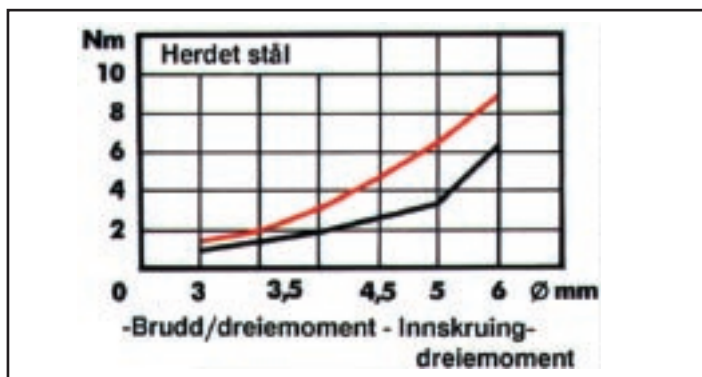

Innskruing/dreiemoment

Glidbelegget og ekstra skarpe gjenger muliggjør rask innskruing uten bruk av store krefter.

Oversikt over skruediameter og tilhørende bits

Ø mm	Krysspør
2,4 - 3,0	PZ 1 (Blå)
3,5 - 5,0	PZ 2 (Sort)
6,0 - 7,0	PZ 3 (Grønn)