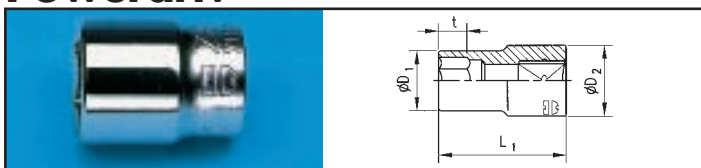

3/8" Zebra 6-kt. piper - Powerdriv

Ø mm	L1 mm	D1 mm	D2 mm	t mm	Art. nr.	Pk./stk.
8	27	12,2	17,7	8	0713 121 108	1
9	27	13,5	17,7	9	0713 121 109	
10	27	14,7	17,7	9	0713 121 110	
11	27	16,0	17,7	10	0713 121 111	
12	27	17,2	17,7	11	0713 121 112	
13	30	18,5	17,7	11	0713 121 113	
14	30	19,7	18,0	13	0713 121 114	
15	30	21,0	19,0	13	0713 121 115	
16	30	22,2	20,0	13	0713 121 116	
17	30	23,5	21,0	13	0713 121 117	
18	33	24,7	21,5	14	0713 121 118	
19	33	26,0	22,5	14	0713 121 119	
20	33	27,2	23,5	14	0713 121 120	
21	33	28,5	25,0	14	0713 121 121	
22	33	29,7	26,0	16	0713 121 122