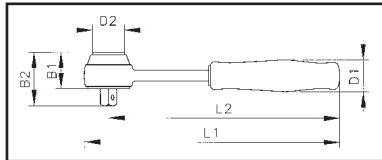

# FDV-dokumentasjon

Produkt: 0713128110090 1  
3/8" FORLENGER L:250MM

## 3/8" Zebra skralle

- 72 tenner, 5 grader trekkvinkel

L1 mm	L2 mm	B1 mm	B2 mm	D1 mm	D2 mm	Art. nr.	Pk./stk.
175	160	19	31	26	20	<b>0714 12 151</b>	1

## 3/8" Zebra 6-kt. piper - Powerdriv

Ø mm	L1 mm	D1 mm	D2 mm	t mm	Art. nr.	Pk./stk.
8	27	12,2	17,7	8	<b>0713 121 108</b>	1
9	27	13,5	17,7	9	<b>0713 121 109</b>	
10	27	14,7	17,7	9	<b>0713 121 110</b>	
11	27	16,0	17,7	10	<b>0713 121 111</b>	
12	27	17,2	17,7	11	<b>0713 121 112</b>	
13	30	18,5	17,7	11	<b>0713 121 113</b>	
14	30	19,7	18,0	13	<b>0713 121 114</b>	
15	30	21,0	19,0	13	<b>0713 121 115</b>	
16	30	22,2	20,0	13	<b>0713 121 116</b>	
17	30	23,5	21,0	13	<b>0713 121 117</b>	
18	33	24,7	21,5	14	<b>0713 121 118</b>	
19	33	26,0	22,5	14	<b>0713 121 119</b>	
20	33	27,2	23,5	14	<b>0713 121 120</b>	
21	33	28,5	25,0	14	<b>0713 121 121</b>	
22	33	29,7	26,0	16	<b>0713 121 122</b>	

## 3/8" Zebra 6-kt. piper, lange - Powerdriv

Ø mm	L1 mm	D1 mm	D2 mm	t mm	Art. nr.	Pk./stk.
7	64	10,9	16,7	13	<b>0713 122 107</b>	1
8	64	11,8	16,7	15	<b>0713 122 108</b>	
9	64	13,4	16,7	16	<b>0713 122 109</b>	
10	64	14,6	16,7	25,5	<b>0713 122 110</b>	
11	64	15,9	16,7	25,5	<b>0713 122 111</b>	
12	64	16,7	16,7	25,5	<b>0713 122 112</b>	
13	64	18,2	18,2	25,5	<b>0713 122 113</b>	
14	64	19,5	19,5	25,5	<b>0713 122 114</b>	
15	64	20,7	20,7	25,5	<b>0713 122 115</b>	
16	64	21,7	21,7	25,5	<b>0713 122 116</b>	
17	64	23,3	23,3	25,5	<b>0713 122 117</b>	
18	64	23,8	23,8	25,5	<b>0713 122 118</b>	
19	64	25,4	23,5	25,5	<b>0713 122 119</b>	
21	64	27,8	26	25,5	<b>0713 122 121</b>	
22	64	29,6	27	25,5	<b>0713 122 122</b>	