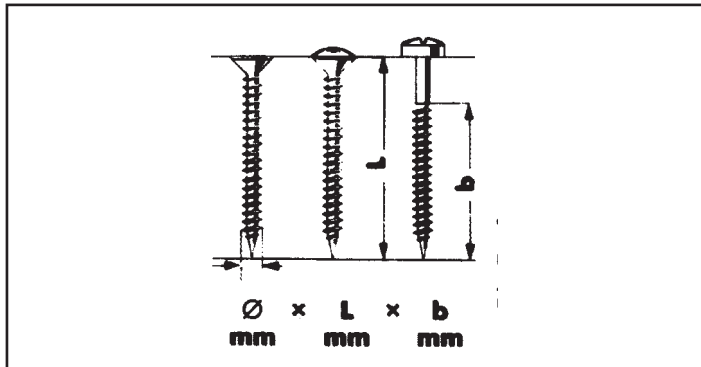

# FDV-dokumentasjon

Produkt: 01965 40 005 500

WUPOSKRUE PANHODE PZ2  
ELZ 5,0X 40

# WÜPO treskrue - oversikt

- 20° spiss
- Skarpe gjenger for optimal montering
- Glidemiddelbelagt for raskere montering
- Høye krav til kvaliteten i produksjonen - hyppige kvalitetskontroller

Senkhode elsink	Senkhode delgjengeret elsink	Panhode elsink	Panhode brunert	Panhode delgjengeret brunert	Linse- senkhode elsink	Linse- senkhode brunert	Linse- senkhode gulchrom.	Linse- senkhode forniklet	Linse- senkhode messingbel.	Senkhode gulchrom.	Senkhode delgjengeret gulchrom.	Senkhode brunert	Senkhode delgjengeret brunert
0198	0198 1	0196	0196 0	0196 1	0195	0195 0	0195 1	0195 2	0195 3	0186	0186 1	0183	0183 1

## Terrasseskrue senkhode i A2, rustfritt stål.

Art. gr. 0182

Se lagerliste for dimensjoner og pakkestørrelser

### Oversikt over skruediameter og tilhørende bits

Ø mm	Krysspør
2,4 - 3,0	PZ 1 (Blå)
3,5 - 5,0	PZ 2 (Sort)
6,0 - 7,0	PZ 3 (Grønn)