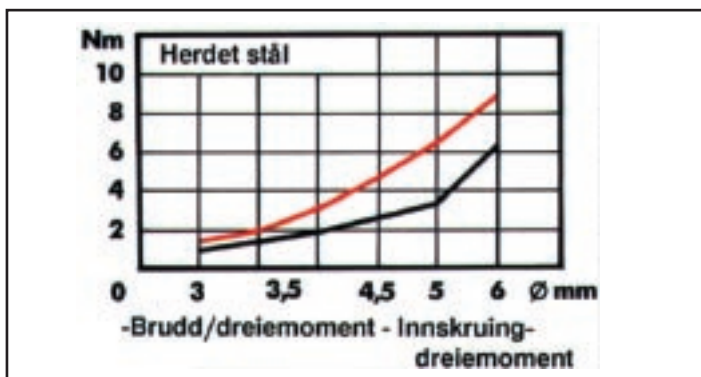

Innskruing/dreiemoment

Glidbelegget og ekstra skarpe gjenger muliggjør rask innskruing uten bruk av store krefter.

Oversikt over skruediameter og tilhørende bits

Ø mm	Krysspør
2,4 - 3,0	PZ 1 (Blå)
3,5 - 5,0	PZ 2 (Sort)
6,0 - 7,0	PZ 3 (Grønn)