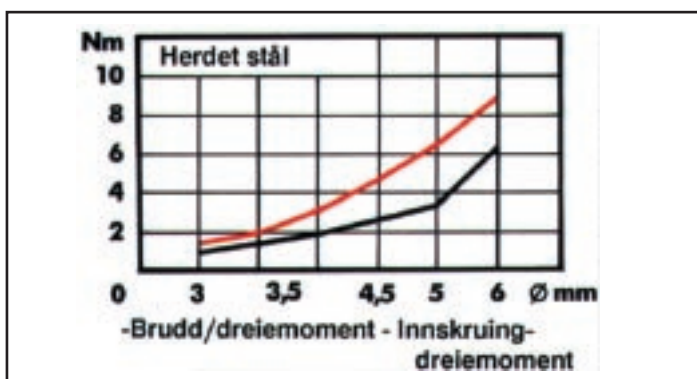

FDV-dokumentasjon

Produkt: 019645 35 007 500

WUPOSKRUE PANHODE PZ2
ELZ 4,5X 35

WÜPO treskrue - oversikt

- 20° spiss
- Skarpe gjenger for optimal montering
- Glidemiddelbelagt for raskere montering
- Høye krav til kvaliteten i produksjonen - hyppige kvalitetskontroller

Senkhode elsink	Senkhode deigjenget elsink	Panhode elsink	Panhode brunert	Panhode deigjenget brunert	Linse- senkhode elsink	Linse- senkhode brunert	Linse- senkhode gulchrom.	Linse- senkhode forniklet	Linse- senkhode messingbel.	Senkhode gulchrom.	Senkhode deigjenget gulchrom.	Senkhode brunert	Senkhode deigjenget brunert
0198	0198 1	0196	0196 0	0196 1	0195	0195 0	0195 1	0195 2	0195 3	0186	0186 1	0183	0183 1

Terrasseskrue senkhode i A2, rustfritt stål.

Art. gr. 0182

Se lagerliste for dimensjoner og pakkestørrelser

Innskruing/dreiemoment

Glidbelegget og ekstra skarpe gjenger muliggjør rask innskruing uten bruk av store krefter.