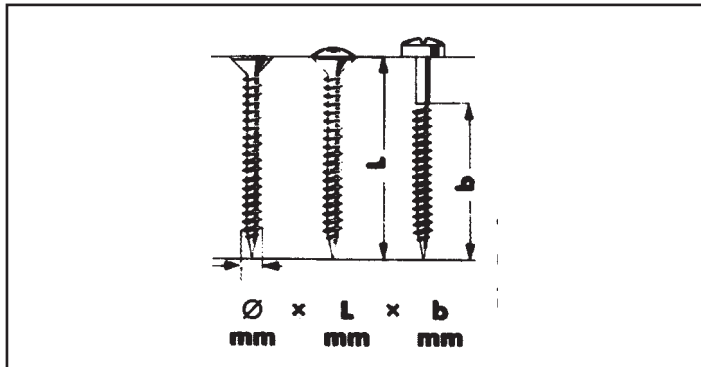

FDV-dokumentasjon

Produkt: 019645 35 007 500

WUPOSKRUE PANHODE PZ2
ELZ 4,5X 35

WÜPO treskrue - oversikt

- 20° spiss
- Skarpe gjenger for optimal montering
- Glidemiddelbelagt for raskere montering
- Høye krav til kvaliteten i produksjonen - hyppige kvalitetskontroller

Terrasseskrue senkhode i A2, rustfritt stål.

Art. gr. 0182

Se lagerliste for dimensjoner og pakkestørrelser

Innskruing/dreiemoment

Glidbelegget og ekstra skarpe gjenger muliggjør rask innskruing uten bruk av store krefter.

Oversikt over skruediameter og tilhørende bits

Ø mm	Krysspør
2,4 - 3,0	PZ 1 (Blå)
3,5 - 5,0	PZ 2 (Sort)
6,0 - 7,0	PZ 3 (Grønn)