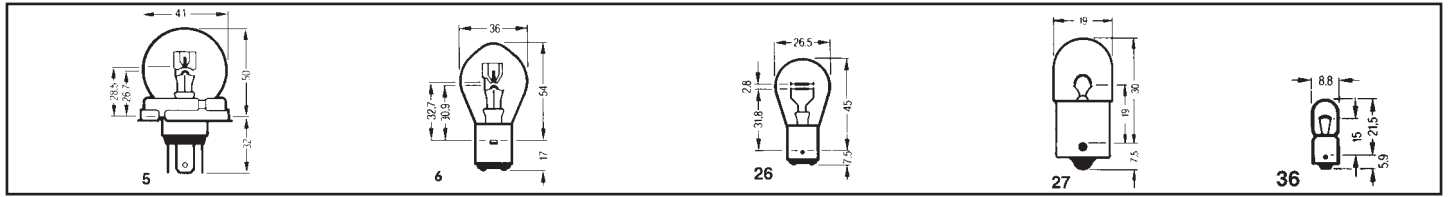

FDV-dokumentasjon

Produkt: 07201111 090 10
BILPÆRE H1 12V 55W

Bilpærer, 6V

Art. nr.	Tekst	Typebet.	Volt	Watt	Bilde nr.	Osram nr.	Philips nr.	Sokkel	Pk./stk
0720 141 0	6V 10W	R 10W	6	10	27	5001	6814	BA 15s	10
0720 150 0	6V 4W	T 8/4	6	4	36	3892	6929	BA 9s	10
0720 134 0	6V 21/5W	P 21/5W	6	21/5	26	7517	6499	BAY 15d	10