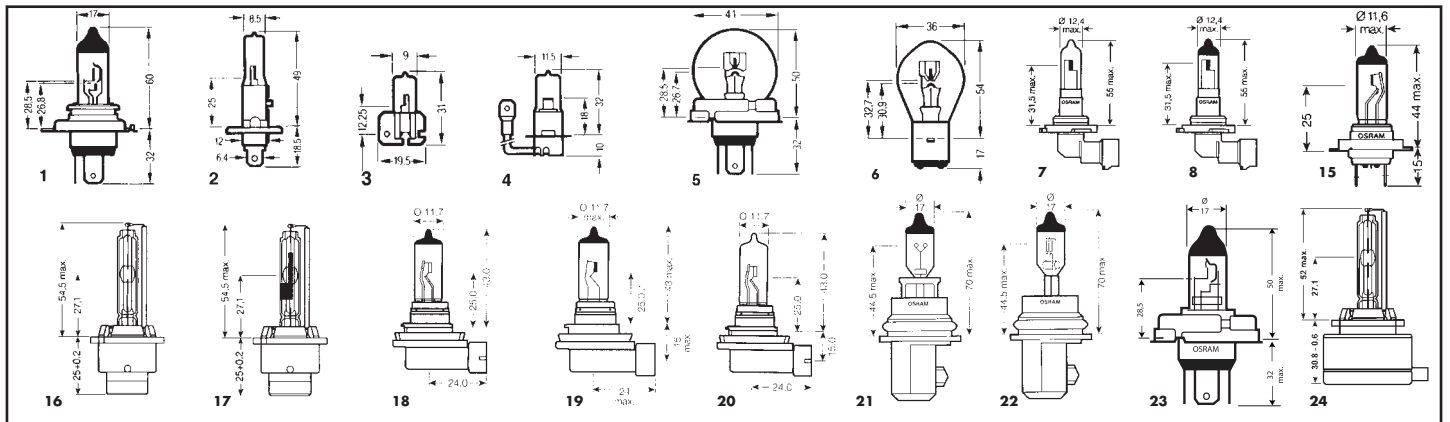

Bilpærer, 12V

Hovedlyspærer

Art. nr.	Tekst	Typebet.	Volt	Watt	Bilde nr.	Osram nr.	Philips nr.	Sokkel	Pk./stk.
0720 110 185	12V 35/35W	HS1	12	35/35	1	64185	12636	PX 43t	10
0720 122 1	12V 35/35W	S2	12	35/35	6	7327	12728	BA 20d	10
0720 123 1	12V 40/45W		12	40/45	6	7351	12748	BA 20d	10
0720 120 1	12V 40/45W	R2	12	40/45	5	7951	12620	P 45t	10
0720 111 1	12V 55W	H1	12	55	2	64150	12258	P 14,5s	10
0720 119 1	12V 100W	H1	12	100	2	62200	12454	P 14,5s	10
0720 113 1	12V 55W	H2	12	55	3	64173	12311	X 511	10
0720 112 1	12V 55W	H3	12	55	4	64151	12336	PK 22s	10
0720 118 1	12V 100W	H3	12	100	4	62201	12455	PKY 22s	10
0720 110 1	12V 55/60W	H4	12	55/60	1	64193	12342	P 43t	10
0720 110 10	12V 55/60W ALLWET	H4	12	55/60	1	64193 ALL	12342/86	P 43t	10
0720 110 5	12V 80/100W	H4 Rally	12	80/100	1	62203	12569	P 43t	10
0720 115 1	12V 40/45W	R2	12	40/45	23	64183	-	P 45t	10
0720 114 1	12V 55W	H7	12	55	15	64210	12972	PX 26d	10
0720 111 10	12V 55W ALLWET	H1	12	55	2	64150 ALL	12258/86	P 14,5s	10
0720 110 11	12V 55/60W +30%	H4	12	55/60	1	64193 SUP	12342 PR	P 43t	10
0720 111 12	12V 55W +30%	H1	12	55	2	64150 SUP	12258 PR	P 14,5s	10
0720 112 12	12V 55W +30%	H3	12	55	4	64151 SUP	12336 PR	PK 22s	10
0720 110 01	12V 65/45W	HB1	12	65/45	21	9004	9004	P29t	10
0720 110 3	12V 65W -9005	HB3	12	65	7	9005	9005	P 20d	10
0720 110 4	12V 55W -9006	HB4	12	55	8	9006	9006	P 22d	10
0720 110 05	12V 65/55W	HB5	12	65/55	22	9007	9007	PX 29t	10
0720 110 17	12V 55/60W	H4	12	55/60	1	64193 CB	12342 BV	P 43t	10
0720 111 13	12V 55W	H1	12	55	2	64150 CB	12258 BV	P 14,5s	10
0720 112 13	12V 55W	H3	12	55	4	64151 CB	12336 BV	PK 22s	10
0720 114 11	12V 55W	H7	12	55	15	64210 CB	12972 BV	PX 26d	10
0720 110 170	12V 55/60W + 50%	H4	12	55/60	1	64193 SVS	12342 VP	P 43t	2
0720 111 15	12V 55W + 50%	H1	12	55	2	64150 SVS	12258 VP	P 14,5s	2
0720 114 110	12V 55W + 50%	H7	12	55	15	64210 SVS	12972 VP	PX 26d	2
0720 110 18	12V 55/60W	H4	12	55/60	1	64193 LL	12342 LL	P 43t	10
0720 111 14	12V 55W Longlife	H1	12	55	2	64150 LL	12258 LL	P 14,5s	10
0720 114 12	12V 55W Longlife	H7	12	55	15	64210 LL	12972 LL	PX 26d	10
0720 118 008	12V 35W	H8	12	35	19	64212	12360	PGJ19-1	10
0720 118 009	12V 65W	H9	12	65	20	64213	12361	PGJ19-5	10
0720 118 011	12V 55W	H11	12	55	18	64211	12362	PGJ19-2	10
0720 110 30	35W	D2S	12/24	35	16	66040	85122	P32d-2	1
0720 110 31	35W	D2R	12/24	35	17	66050	85126	P32d-3	1
0720 110 32	35W	D1S	12/24	35	24	66042		PK32d-2	1
0720 110 33	35W	D1R	12/24	35	24	66052		PK32d-3	1