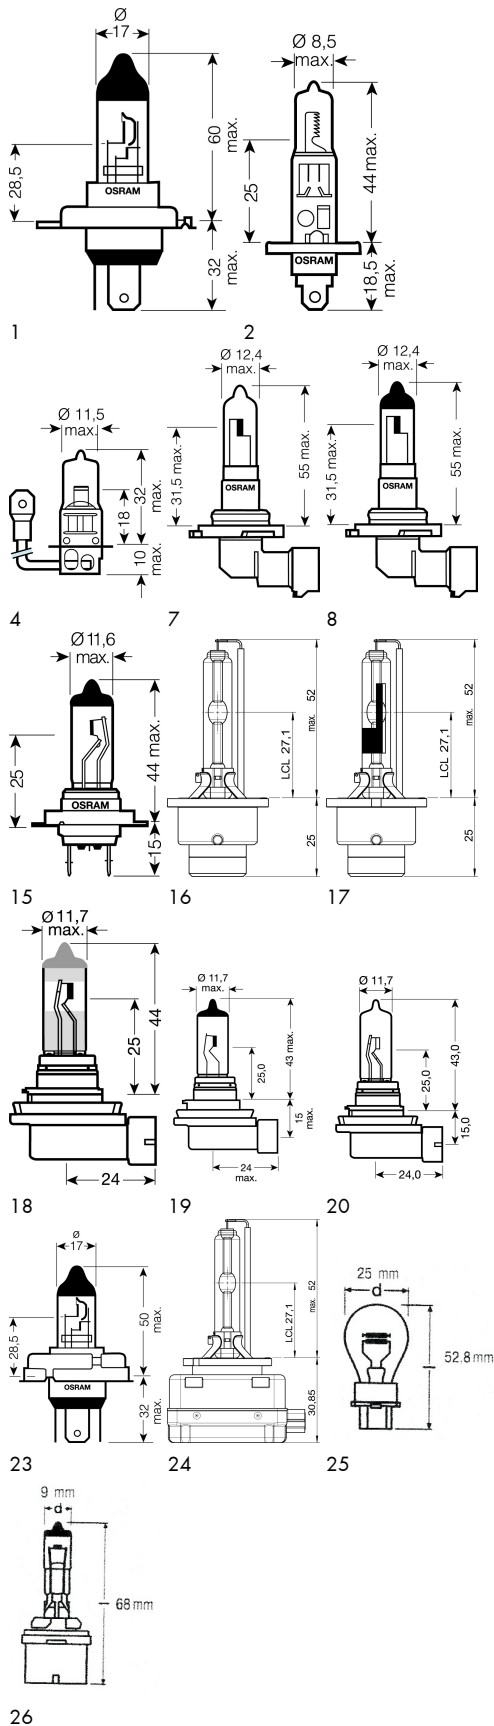

BILPÆRER 12V HOVEDLYS OVERSIKT

Hovedlyspærer

Varetekst	sokkel	Bilde nr.	Art. nr.	Pk/stk
Bilpære H1 12V 55W	P14,5s	2	0720 111 1	10/1
Bilpære H3 12V 55W	PK22s	4	0720 112 1	
Bilpære H4 12V 55/60W	P43t	1	0720 110 112	
Bilpære H7 12V 55W	PX26d	15	0720 114 1	
Bilpære H7 12V 55W 50pk	Px26d	15	0720 114 1	50/50
Bilpære H8 12V 35W	PGJ19-1	19	0720 118 080	10/1
Bilpære H10 12V 42W	PY20d		0720 122 010	
Bilpære H11 12V 55W	PGJ19-2	18	0720 118 111	
Bilpære H15 12V 15/55W	PGJ23t	25	0720 119 100	
Bilpære H16 12V 19W	PGJ19-3	18	0720 118 116	
Bilpære H16 12V 19W	PGJ19-3	18	0720 110 462	
Bilpære R2 12V 40/45W	P45t	23	0720 115 1	
Bilpære HB3 12V 60W	P20d	7	0720 110 030	
Bilpære HB4 12V 51W	P22d	8	0720 110 040	
Bilpære HB5 12V 65/55W	PX29t		0720 122 001	
Bilpære H4 12V 55W NB laser +150%	P43t	1	0720 111 114	
Bilpære H1 12V 55W NB laser +150%	P14,5s	2	0720 111 111	
Bilpære H3 12V 55W NB laser +150%	PK22s	4	0720 111 113	
Bilpære H7 12V 55W NB laser +150%	PX26d	15	0720 111 117	
Bilpære H11 12V 55W NB laser +150%	PGJ19-2	18	0720 111 011	
Bilpære H1 12V 55W Longlife	P14,5s	2	0720 111 14	
Bilpære H4 12V 55/60W Ultra/Longlife	P43t	1	0720 110 890	
Bilpære H9 12V 65W	P43t	1	0720 118 090	
Bilpære H7 12V 55W Longlife	PX26d	15	0720 114 12	50/50
Bilpære H7 12V 55W Longlife 50pk	PX26d	15	0720 114 12	10/10
Bilpære 12V 27/7W 3157	W2,5x16q	25	0720 163 112	10/1
Bilpære H27W/1 12V 27W 880	PG13	26	0720 150 27	
Bilpære H27W2 12V 27W 881	PGJ13	26	0720 110 463	4/1
Xenonpære D2S 12/24V 35W	P32d-2	16	0720 110 300	
Bilpære HIR2 12V 55W	PX20d		0720 110 461	
Xenonpære D2R 12/24V 35W	P32-d	17	0720 110 311	
Xenonpære D1S 12/24V 35W	PK32d-2	24	0720 110 322	
Xenonpære D1R 12/24V 35W	PK32d-3	24	0720 110 333	
Xenonpære D4S 12/24V 35W NB Laser +200%	P32d-5	24	0720 110 354	
Xenonpære D3S 12/24V 35W	PK32d-5	24	0720 110 344	
Xenonpære D3S 12/24V 35W NB Laser+200%	PK32d-5	24	0720 110 353	
Xenonpære D4S 12/24V 35W	P32d-5	16	0720 110 388	