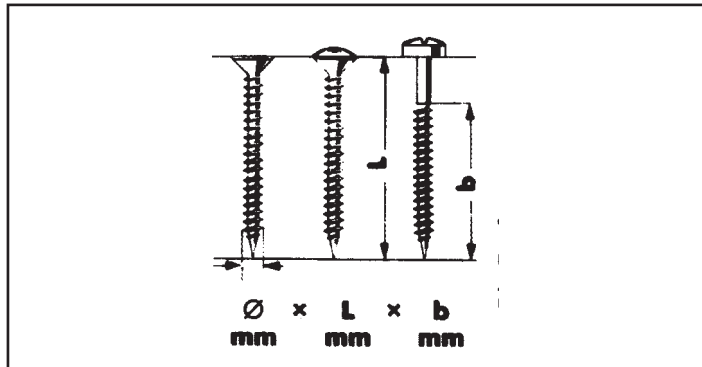

FDV-dokumentasjon

Produkt: 019845 40 007 500

WUPOSKR.SENKHODE PZ2
ELZ 4,5X 40

WÜPO treskrue - oversikt

- 20° spiss
- Skarpe gjenger for optimal montering
- Glidemiddelbelagt for raskere montering
- Høye krav til kvaliteten i produksjonen - hyppige kvalitetskontroller

Terrasseskrue senkhode i A2, rustfritt stål.

Art. gr. 0182

Se lagerliste for dimensjoner og pakkestørrelser

Innskruing/dreiemoment

Glidebelegget og ekstra skarpe gjenger muliggjør rask innskruing uten bruk av store krefter.

Oversikt over skruediameter og tilhørende bits

Ø mm	Krysspør
2,4 - 3,0	PZ 1 (Blå)
3,5 - 5,0	PZ 2 (Sort)
6,0 - 7,0	PZ 3 (Grønn)