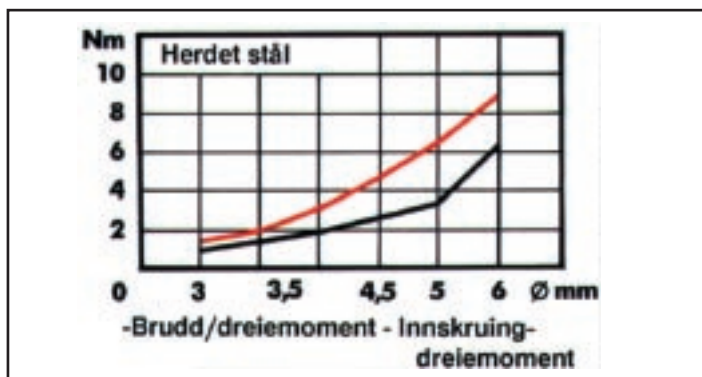

FDV-dokumentasjon

Produkt: 019845 40 007 500

WUPOSKR.SENKHODE PZ2
ELZ 4,5X 40

WÜPO treskrue - oversikt

- 20° spiss
- Skarpe gjenger for optimal montering
- Glidemiddelbelagt for raskere montering
- Høye krav til kvaliteten i produksjonen - hyppige kvalitetskontroller

Senkhode elsink	Senkhode deigjenget elsink	Panhode elsink	Panhode brunert	Panhode deigjenget brunert	Linse- senkhode elsink	Linse- senkhode brunert	Linse- senkhode gulchrom.	Linse- senkhode forniklet	Linse- senkhode messingbel.	Senkhode gulchrom.	Senkhode deigjenget gulchrom.	Senkhode brunert	Senkhode deigjenget brunert
0198	0198 1	0196	0196 0	0196 1	0195	0195 0	0195 1	0195 2	0195 3	0186	0186 1	0183	0183 1

Terrasseskrue senkhode i A2, rustfritt stål.

Art. gr. 0182

Se lagerliste for dimensjoner og pakkestørrelser

Innskruing/dreiemoment

Glidebelegget og ekstra skarpe gjenger muliggjør rask innskruing uten bruk av store krefter.