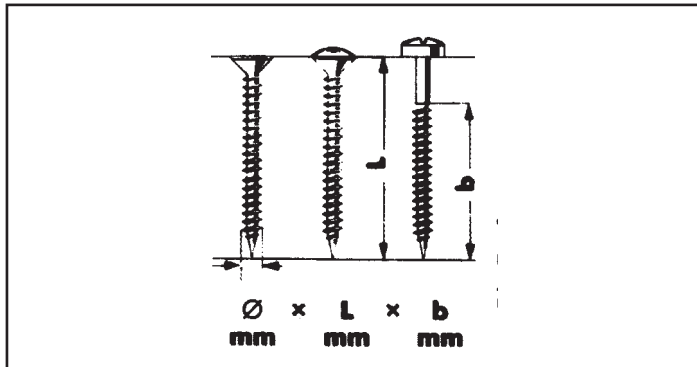

FDV-dokumentasjon

Produkt: 01965 30 005 500

WUPOSKRUE PANHODE PZ2
ELZ 5,0X 30

WÜPO treskrue - oversikt

- 20° spiss
- Skarpe gjenger for optimal montering
- Glidemiddelbelagt for raskere montering
- Høye krav til kvaliteten i produksjonen - hyppige kvalitetskontroller

Senkhode elsink	Senkhode delgjengeret elsink	Panhode elsink	Panhode brunert	Panhode delgjengeret brunert	Linse- senkhode elsink	Linse- senkhode brunert	Linse- senkhode gulchrom.	Linse- senkhode forniklet	Linse- senkhode messingbel.	Senkhode gulchrom.	Senkhode delgjengeret gulchrom.	Senkhode brunert	Senkhode delgjengeret brunert
0198	0198 1	0196	0196 0	0196 1	0195	0195 0	0195 1	0195 2	0195 3	0186	0186 1	0183	0183 1

Terrasseskrue senkhode i A2, rustfritt stål.

Art. gr. 0182

Se lagerliste for dimensjoner og pakkestørrelser

Innskruing/dreiemoment

Glidbelegget og ekstra skarpe gjenger muliggjør rask innskruing uten bruk av store krefter.

Oversikt over skruediameter og tilhørende bits

Ø mm	Krysspør
2,4 - 3,0	PZ 1 (Blå)
3,5 - 5,0	PZ 2 (Sort)
6,0 - 7,0	PZ 3 (Grønn)