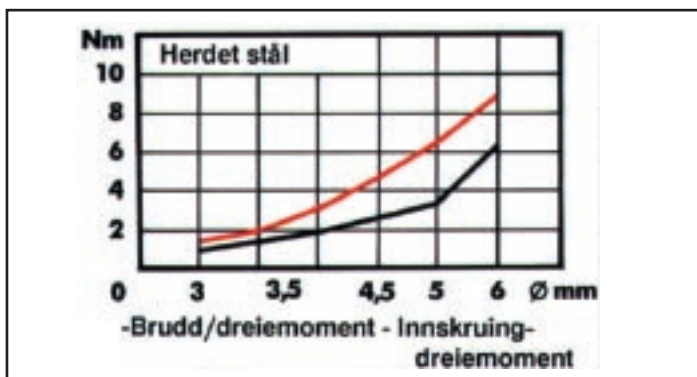

FDV-dokumentasjon

Produkt: 01965 30 005 500

WUPOSKRUE PANHODE PZ2
ELZ 5,0X 30

WÜPO treskrue - oversikt

- 20° spiss
- Skarpe gjenger for optimal montering
- Glidemiddelbelagt for raskere montering
- Høye krav til kvaliteten i produksjonen - hyppige kvalitetskontroller

Terrasseskrue senkhode i A2, rustfritt stål.

Art. gr. 0182

Se lagerliste for dimensjoner og pakkestørrelser

Innskruing/dreiemoment

Glidbelegget og ekstra skarpe gjenger muliggjør rask innskruing uten bruk av store krefter.