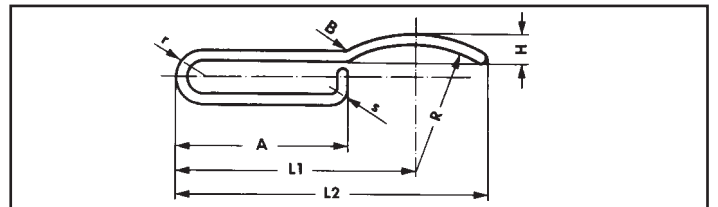

FDV-dokumentasjon

Produkt: 150246 360090 10

KABELBÅND RUSTFRITT STÅL
316 4,6X360MM

Kabelrørbøyer DIN 72571

enkel utførelse - El.sink

for Ø	d	Art. nr.	Pk./stk.
4 mm	4,5	0592 4	100
5 mm		0592 5	
6 mm		0592 6	
8 mm		0592 8	
10 mm		0592 10	
16 mm	5,5	0592 16	50
20 mm	6,5	0592 20	

Chassisklemmer

El.sink

- Til feste av kabel og ledninger på rammer, spesielt på lastebiler og tilhengere
- Korrosjonsbestandig

Betegnelse	L1	L2	A	B	H	R	r	s	Art. nr.	Pk./stk.
28x12x0,6	22	28	15	12	3	6	2,8	0,6	0505 28	50
43x12x0,8	31	43	24	12	4	9	2,5	0,8	0505 40	

Kabelbånd, rustfritt stål

- Rustfritt låsehus og kule, A2
- Syrefast bånd, A4
- Selvlåsende kulelås
- Meget enkelt å montere
- Godt egnet til drivakselmansjetter

Bredde mm	Lengde mm	Ø mm	Belastn. kg	Art. nr.	Pk./stk.
4,6	200	25 - 51	45,3	1502 46 200	100
	360	25 - 102		1502 46 360	
	520	25 - 152		1502 46 520	
7,9	200	25 - 51	113,3	1502 79 200	50
	360	25 - 102		1502 79 360	
	520	25 - 152		1502 79 520	