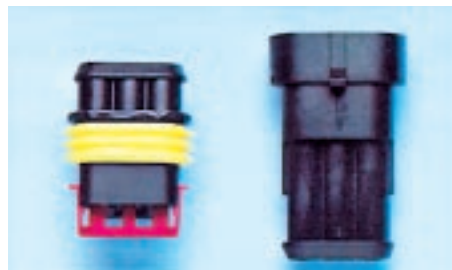

FDV-dokumentasjon

Produkt: 05551022 005 4

KABELSKOHUS VANNTETT 2
POLET HAN

Vanntette kabelskohus

- Vanntett
- Tilfredsstiller IEC 529 og DIN 40050 IP67

Vanntette kabelskohus, sortiment

Art. nr. 0964 555 10

Innhold:

Kabelskohus, han	20 stk.
Kabelskohus, hun	20 stk.
Kabelsko, han	100 stk.
Kabelsko, hun	100 stk.

Uttrekkerverkøy

Art. nr. 0558 999 84

P./stk. 1

- 2-polet

Betegnelse	Art. nr.	Pk./stk.
Hun-kontakt	0555 103 2	4
Han-kontakt	0555 102 2	

- 3-polet

Betegnelse	Art. nr.	Pk./stk.
Hun-kontakt	0555 103 3	4
Han-kontakt	0555 102 3	

- 4-polet

Betegnelse	Art. nr.	Pk./stk.
Hun-kontakt	0555 103 4	4
Han-kontakt	0555 102 4	

- 5-polet

Betegnelse	Art. nr.	Pk./stk.
Hun-kontakt	0555 103 5	4
Han-kontakt	0555 102 5	