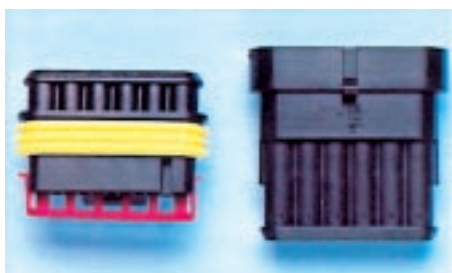

FDV-dokumentasjon

Produkt: 05551022 005 4

KABELSKOHUS VANNTETT 2
POLET HAN

Vanntette kabelskohus

- Vanntett
- Tilfredsstiller IEC 529 og DIN 40050 IP67

Vanntette kabelskohus, sortiment

Art. nr. 0964 555 10

Innhold:

- 3-polet

Betegnelse	Art. nr.	Pk./stk.
Hun-kontakt	0555 103 3	4
Han-kontakt	0555 102 3	

- 4-polet

Betegnelse	Art. nr.	Pk./stk.
Hun-kontakt	0555 103 4	4
Han-kontakt	0555 102 4	

- 5-polet

Betegnelse	Art. nr.	Pk./stk.
Hun-kontakt	0555 103 5	4
Han-kontakt	0555 102 5	

- 6-polet

Betegnelse	Art. nr.	Pk./stk.
Hun-kontakt	0555 103 6	4
Han-kontakt	0555 102 6	

Betegnelse	Art. nr.	Pk./stk.
Gul pakning 0,5-1,0 mm	0558 991 41	100
Rød pakning 1,0-1,5 mm	0558 991 42	
Hun-kontakt	0558 995 82	
Han-kontakt	0558 995 81	