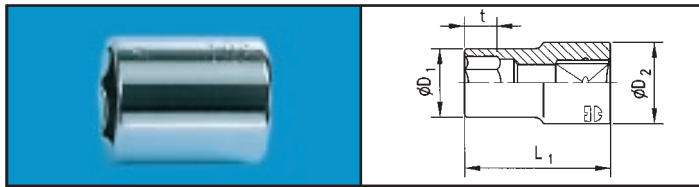

FDV-dokumentasjon

Produkt:	0713111109090	1
	1/4" 6-KT.PIPE	9MM

¼" piper og bitspiper

¼" Zebra 6-kt. piper - Powerdriv

Ømm	L1 mm	D1mm	D2 mm	t mm	Art. nr.	Pk./stk.
4	22	6,8	11,1	2,6	0713 111 104	1
5	22	8,2	11,1	4,6	0713 111 105	
6	22	9,3	11,1	5,4	0713 111 106	
7	22	10,8	10,8	5,8	0713 111 107	
8	22	11,9	11,9	6,4	0713 111 108	
9	22	13,0	13,0	6,4	0713 111 109	
10	22	14,6	14,6	7,5	0713 111 110	
11	22	15,7	15,7	8,6	0713 111 111	
12	22	16,9	16,9	9,3	0713 111 112	
13	22	17,6	17,6	9,8	0713 111 113	
14	22	18,6	18,6	10,0	0713 111 114	

¼" Zebra 6-kt. piper, lange - Powerdriv

Ømm	L1 mm	D1mm	D2 mm	t mm	Art. nr.	Pk./stk.
4	50	4,8	11,9	7	0713 112 104	1
5	50	8,1	11,9	9	0713 112 105	
5,5	50	8,7	11,9	9	0713 112 155	
6	50	9,3	11,9	13	0713 112 106	
7	50	10,8	11,9	16	0713 112 107	
8	50	11,9	11,9	16	0713 112 108	
9	50	13,4	13,4	16	0713 112 109	
10	50	14,5	14,5	21	0713 112 110	
11	50	15,9	15,9	21	0713 112 111	
12	50	16,9	16,9	21	0713 112 112	
13	50	18,0	18,6	21	0713 112 113	
14	50	19,6	19,6	21	0713 112 114	