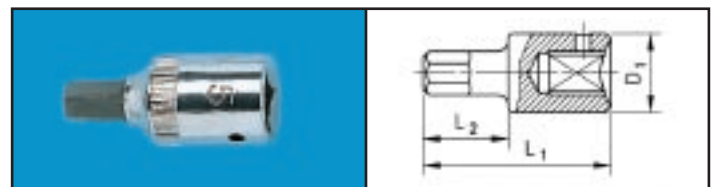

¼" bitspiper for innv. 6-kt.

Ømm	L1 mm	L2 mm	D mm	Art. nr.	Pk./stk.
3	30	12	11	0715 115 03	1
4				0715 115 04	
5				0715 115 05	
6				0715 115 06	
8				0715 115 08