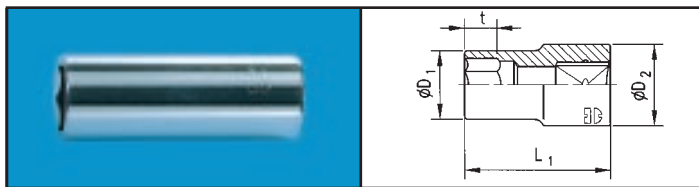

FDV-dokumentasjon

Produkt:	0713111109090	1
	1/4" 6-KT.PIPE	9MM

¼" piper og bitspiper

¼" Zebra 6-kt. piper - Powerdriv

Ømm	L1 mm	D1mm	D2 mm	t mm	Art. nr.	Pk./stk.
4	22	6,8	11,1	2,6	0713 111 104	1
5	22	8,2	11,1	4,6	0713 111 105	
6	22	9,3	11,1	5,4	0713 111 106	
7	22	10,8	10,8	5,8	0713 111 107	
8	22	11,9	11,9	6,4	0713 111 108	
9	22	13,0	13,0	6,4	0713 111 109	
10	22	14,6	14,6	7,5	0713 111 110	
11	22	15,7	15,7	8,6	0713 111 111	
12	22	16,9	16,9	9,3	0713 111 112	
13	22	17,6	17,6	9,8	0713 111 113	
14	22	18,6	18,6	10,0	0713 111 114	

¼" Zebra 6-kt. piper, lange - Powerdriv

Ømm	L1 mm	D1mm	D2 mm	t mm	Art. nr.	Pk./stk.
4	50	4,8	11,9	7	0713 112 104	1
5	50	8,1	11,9	9	0713 112 105	
5,5	50	8,7	11,9	9	0713 112 155	
6	50	9,3	11,9	13	0713 112 106	
7	50	10,8	11,9	16	0713 112 107	
8	50	11,9	11,9	16	0713 112 108	
9	50	13,4	13,4	16	0713 112 109	
10	50	14,5	14,5	21	0713 112 110	
11	50	15,9	15,9	21	0713 112 111	
12	50	16,9	16,9	21	0713 112 112	
13	50	18,0	18,6	21	0713 112 113	
14	50	19,6	19,6	21	0713 112 114	