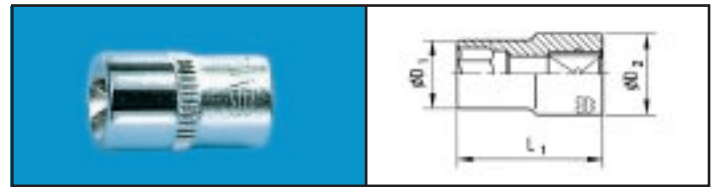

FDV-dokumentasjon

Produkt:	0713111109090	1
	1/4" 6-KT.PIPE	9MM

¼" piper og bitspiper

¼" Zebra 6-kt. piper - Powerdriv

Ømm	L1 mm	D1mm	D2 mm	t mm	Art. nr.	Pk./stk.
4	22	6,8	11,1	2,6	0713 111 104	1
5	22	8,2	11,1	4,6	0713 111 105	
6	22	9,3	11,1	5,4	0713 111 106	
7	22	10,8	10,8	5,8	0713 111 107	
8	22	11,9	11,9	6,4	0713 111 108	
9	22	13,0	13,0	6,4	0713 111 109	
10	22	14,6	14,6	7,5	0713 111 110	
11	22	15,7	15,7	8,6	0713 111 111	
12	22	16,9	16,9	9,3	0713 111 112	
13	22	17,6	17,6	9,8	0713 111 113	
14	22	18,6	18,6	10,0	0713 111 114	

¼" Zebra 6-kt. piper, lange - Powerdriv

Ømm	L1 mm	D1mm	D2 mm	t mm	Art. nr.	Pk./stk.
4	50	4,8	11,9	7	0713 112 104	1
5	50	8,1	11,9	9	0713 112 105	
5,5	50	8,7	11,9	9	0713 112 155	
6	50	9,3	11,9	13	0713 112 106	
7	50	10,8	11,9	16	0713 112 107	
8	50	11,9	11,9	16	0713 112 108	
9	50	13,4	13,4	16	0713 112 109	
10	50	14,5	14,5	21	0713 112 110	
11	50	15,9	15,9	21	0713 112 111	
12	50	16,9	16,9	21	0713 112 112	
13	50	18,0	18,6	21	0713 112 113	
14	50	19,6	19,6	21	0713 112 114	