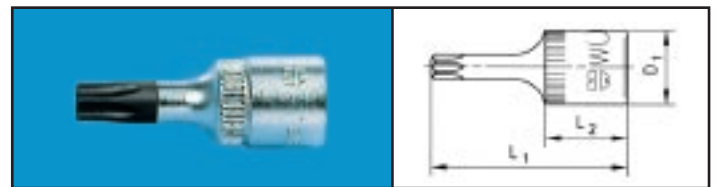

FDV-dokumentasjon

Produkt:	0713111109090	1
	1/4" 6-KT.PIPE	9MM

¼" piper og bitspiper

¼" Zebra 6-kt. piper - Powerdriv

Ømm	L1 mm	D1mm	D2 mm	t mm	Art. nr.	Pk./stk.
4	22	6,8	11,1	2,6	0713 111 104	1
5	22	8,2	11,1	4,6	0713 111 105	
6	22	9,3	11,1	5,4	0713 111 106	
7	22	10,8	10,8	5,8	0713 111 107	
8	22	11,9	11,9	6,4	0713 111 108	
9	22	13,0	13,0	6,4	0713 111 109	
10	22	14,6	14,6	7,5	0713 111 110	
11	22	15,7	15,7	8,6	0713 111 111	
12	22	16,9	16,9	9,3	0713 111 112	
13	22	17,6	17,6	9,8	0713 111 113	
14	22	18,6	18,6	10,0	0713 111 114	

¼" Zebra 6-kt. piper, lange - Powerdriv

Ømm	L1 mm	D1mm	D2 mm	t mm	Art. nr.	Pk./stk.
4	50	4,8	11,9	7	0713 112 104	1
5	50	8,1	11,9	9	0713 112 105	
5,5	50	8,7	11,9	9	0713 112 155	
6	50	9,3	11,9	13	0713 112 106	
7	50	10,8	11,9	16	0713 112 107	
8	50	11,9	11,9	16	0713 112 108	
9	50	13,4	13,4	16	0713 112 109	
10	50	14,5	14,5	21	0713 112 110	
11	50	15,9	15,9	21	0713 112 111	
12	50	16,9	16,9	21	0713 112 112	
13	50	18,0	18,6	21	0713 112 113	
14	50	19,6	19,6	21	0713 112 114	