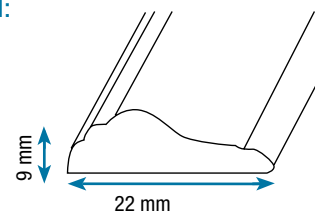

DEKORHJØRNE

630 mm	1xA200 3xA400 2xA700	4xA350 4xA400	5xA150 1xA400 4xA700	1xA200 2xA400 1xA650 1xA700 1xB400	1xA400 1xA800 1xA850 1xB400	1xA300 1xA1700 1xH50	1xA200 2xA300 1xA400 2xA600 2xH50	1xA1750 1xB400
730 mm	1xA200 3xA500 2xA700	4xA350 4xA500	5xA150 4xA250 1xA500 4xA700	1xA200 2xA500 1xA650 1xA700 1xB500	1xA500 1xA800 1xA850 1xB500	1xA400 1xA1700 1xH50	1xA200 2xA400 1xA500 2xA600 2xH50	1xA1750 1xB500
830 mm	1xA200 3xA600 2xA700	4xA350 4xA600	1xA150 4xA350 1xA600 4xA700	1xA200 2xA600 1xA650 1xA700 1xB600	1xA600 1xA800 1xA850 1xB600	1xA500 1xA1700 1xH50	1xA200 2xA500 3xA600 2xH50	1xA1750 1xB600
930 mm	1xA200 5xA700	4xA350 4xA700	1xA150 4xA450 5xA700	1xA200 1xA650 3xA700 1xB700	1xA700 1xA800 1xA850 1xB700	1xA600 1xA1700 1xH50	1xA200 4xA600 1xA700 2xH50	1xA1750 1xB700

Profil: