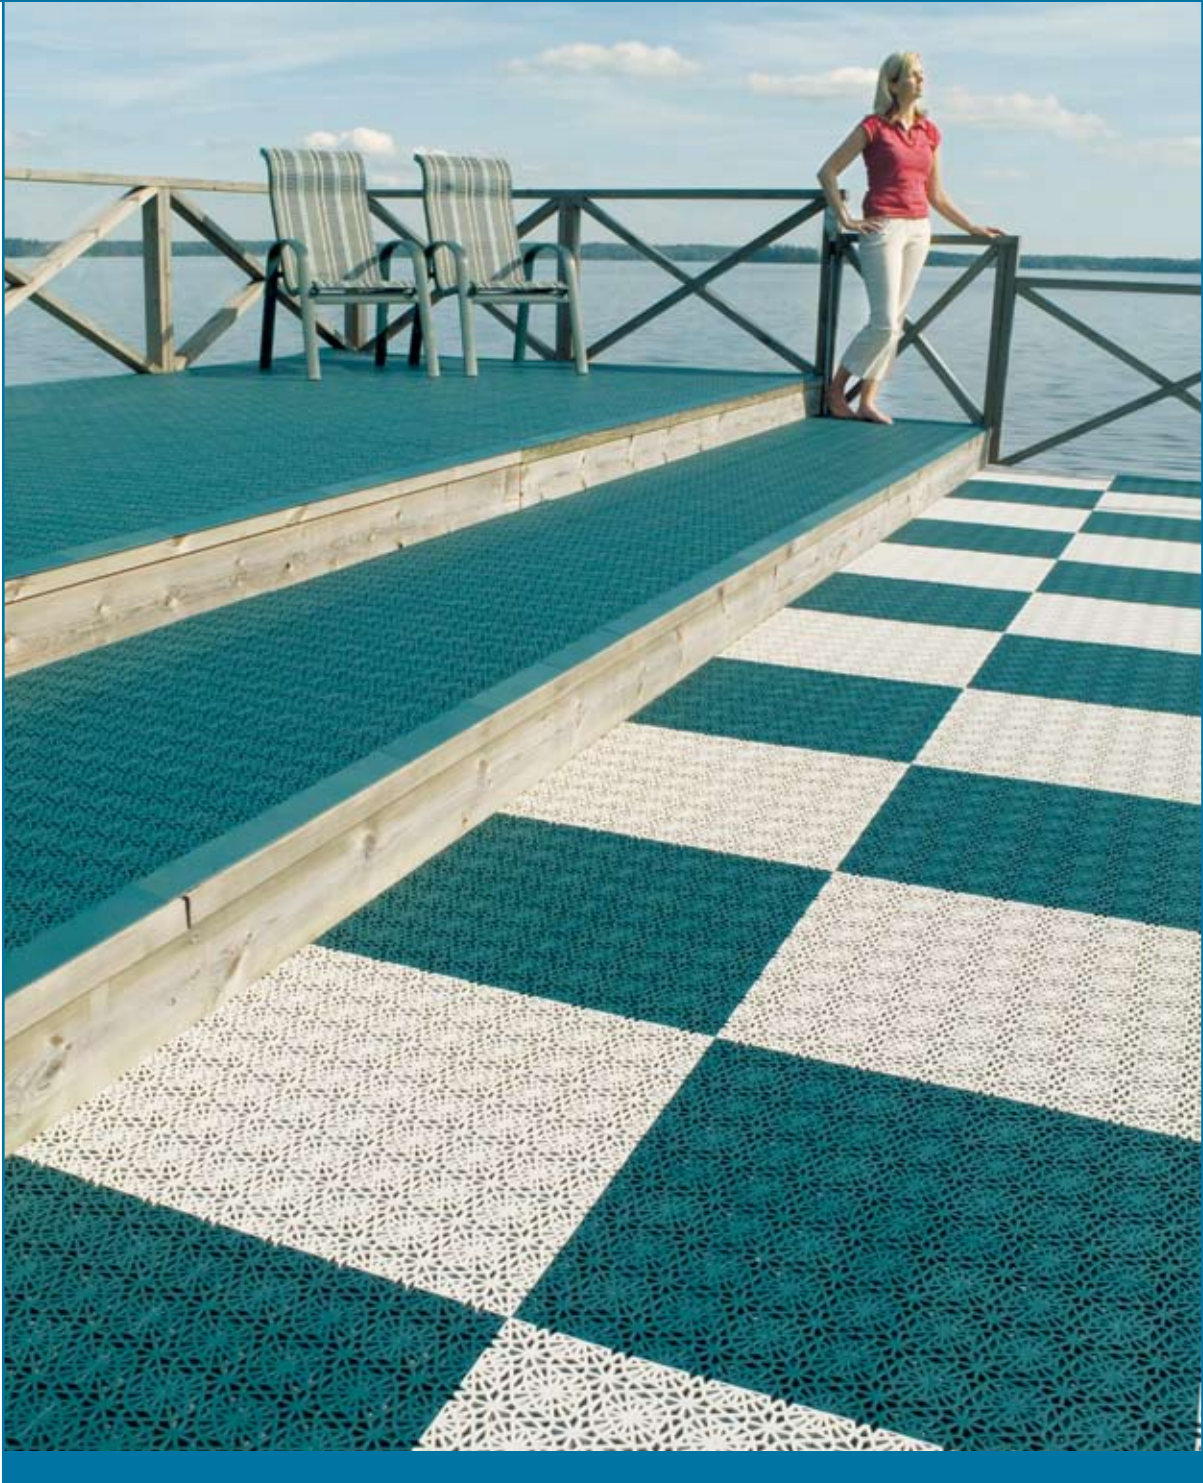

60 x 90 cm

Modulsystem: 80 x 30 cm

80 x 70 cm

M	FP170235	1 stk
M	FP170230	1 stk
M	FP170240	1 stk

FAGPROFIL

for den proffe

Gulvplate Bergo

Gulvplate Bergo