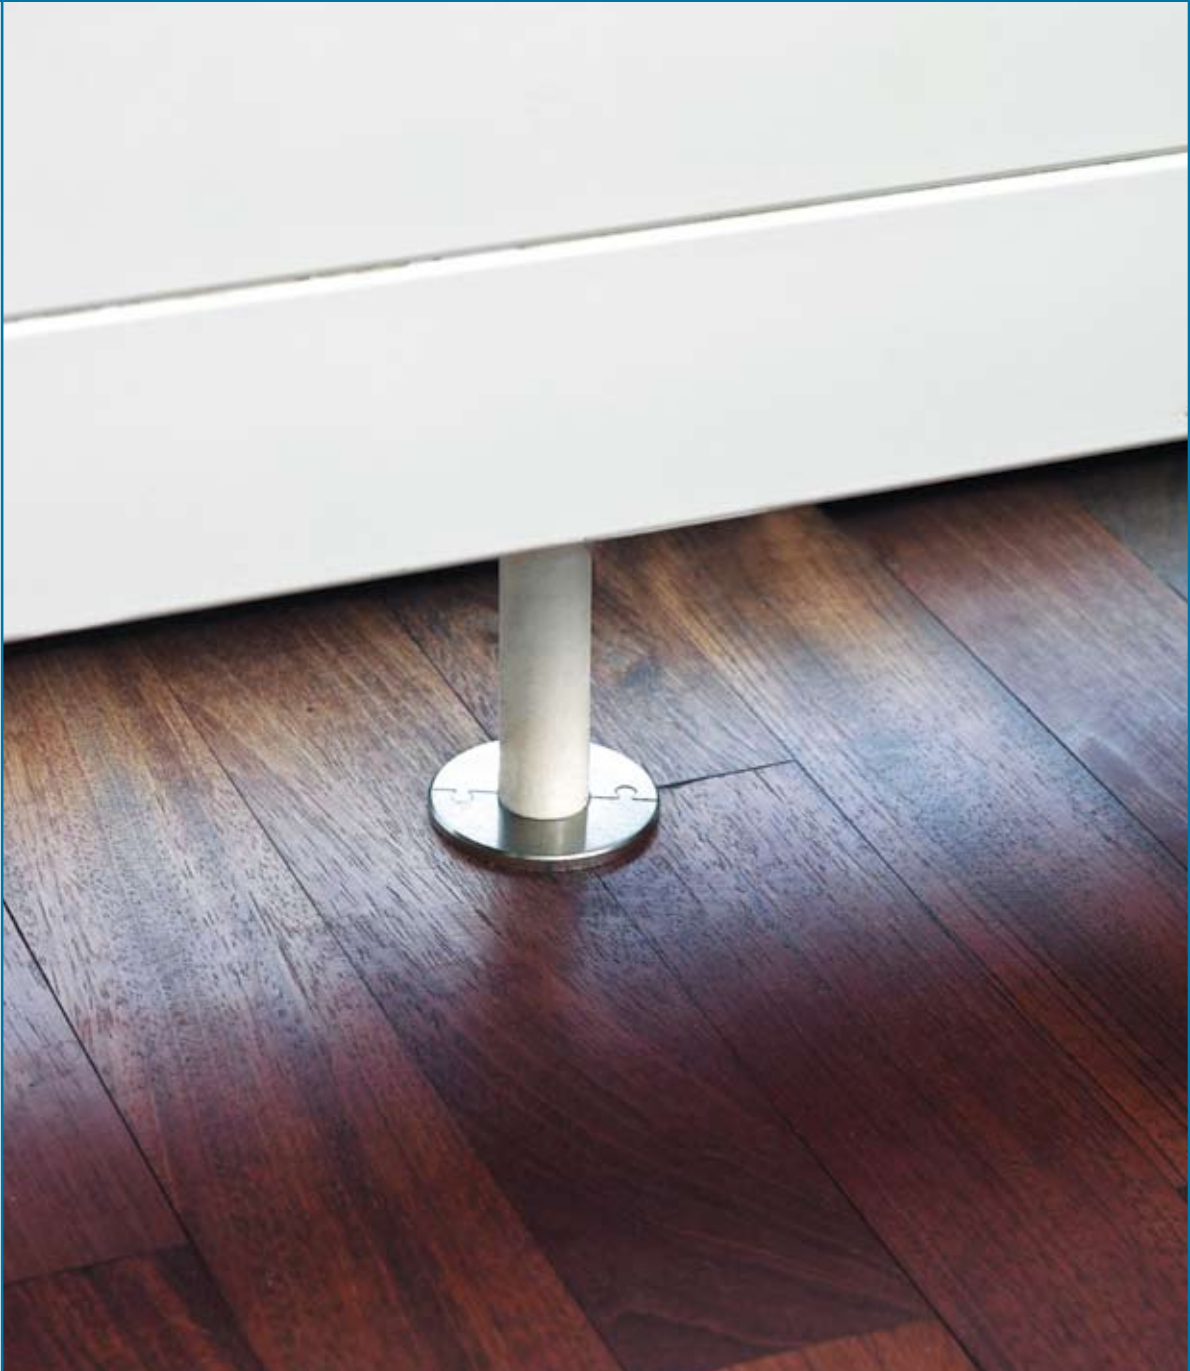

Gulvtilbehør

FAGPROFIL

for den proffe

Stålmansjetter

Stålmansjetter

LAGERDISPLAY

Stålmansjett	10 mm
Stålmansjett	12 mm
Stålmansjett	15 mm
Stålmansjett	18 mm
Stålmansjett	22 mm
Stålmansjett	10/12/15/18/22 mm (Ass. 50 Stk)