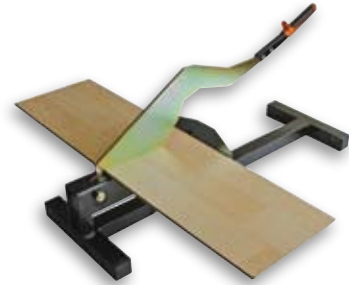

En ny type unik laminat kutter med fordeler:

- støvfri
- lav støynivå
- vedlikeholdsfri

B

R93725

1 stk

Kick back

Presser laminat og tre sammen med styrke opp til 250 kg.

B