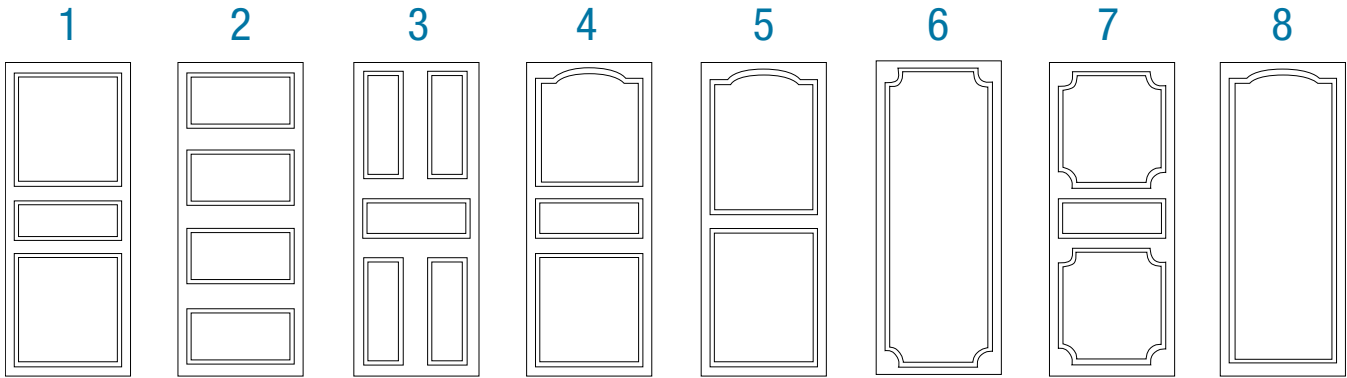

A 18314 3 x 1 stk

FAGPROFIL

for den proffe

Dekorlister

Dekorlister

Innredningsforslag

Så enkelt er det:

- Mål opp størrelsen på døra
- Velg ønsket dekormønster
- Plukk ut den forpakningen som angis i tabellen under