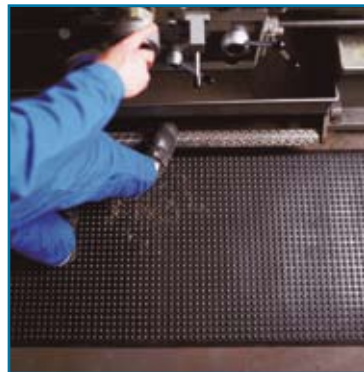

FP YOGA FLEX INDUSTRI

FP YOGA FLEX INDUSTRI har en overflate av halvkuler. Den er antistatbehandlet. Det gjør matten lett å holde ren da den ikke trekker til seg støv og hår. Kulene er uthulede på undersiden og suger seg derfor fast til gulvet. Mattens nedfasede kanter reduserer snuble risikoen og gjør det lett å transportere vogner på den. Matten settes sammen av moduler og kan lett forlenges. Matten er laget av nitrilgummi, og er meget anvendelig med tanke på olje, kjemikalier og varmebestandighet. Den passer derfor godt ved arbeidsbenker, sveisplasser og ved krevende monteringslinjer. Tykkelse 13 mm. Farge: sort.

60 x 90 cm

Modulsystem: 80 x 30 cm

80 x 70 cm

M	FP170235	1 stk
M	FP170230	1 stk
M	FP170240	1 stk