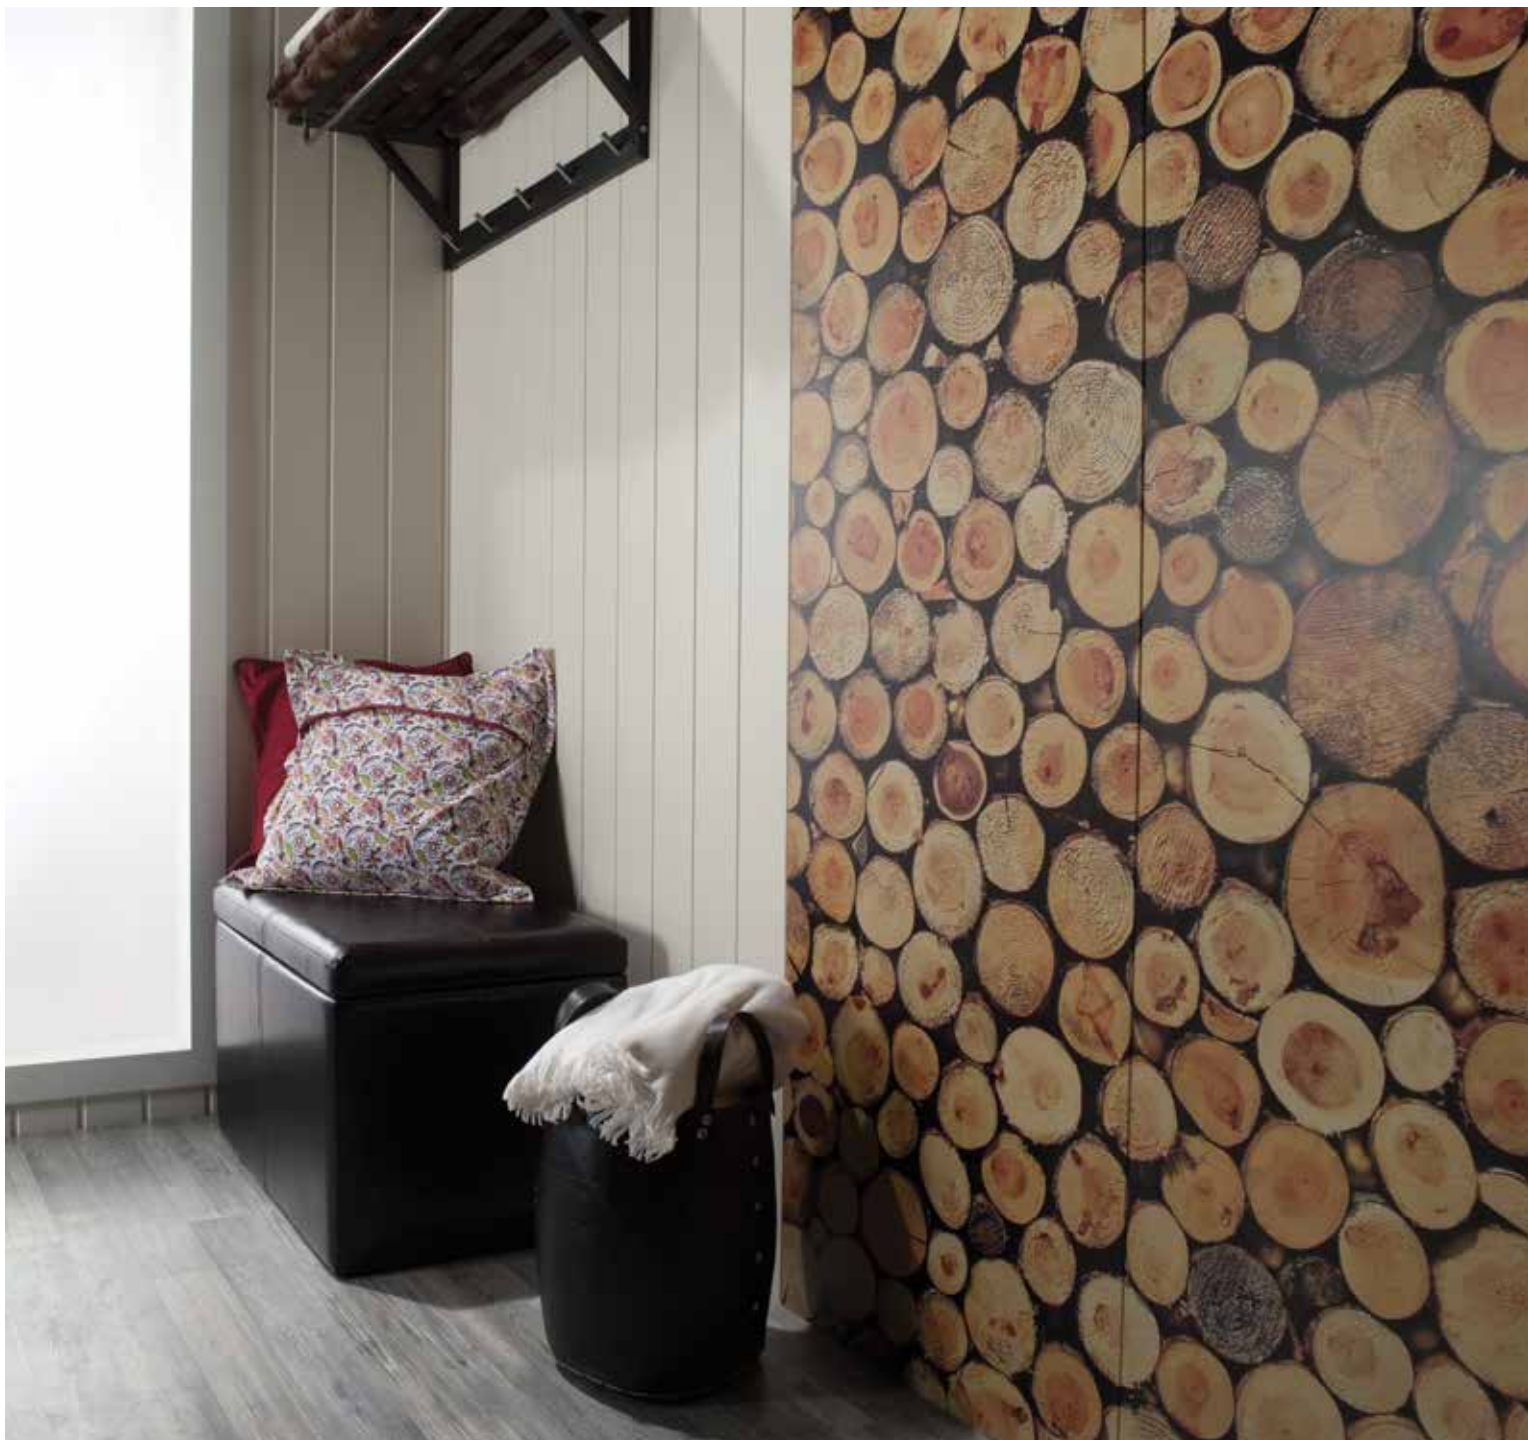

Leveres i 2 pakker à 2 panelplater
med total netto bredde 2400 mm.

Standard størrelse pr panel er
netto 11 x 600 x 2390 mm.

KNOCK ON WOOD

Design vedstabel er like egnet i hobbyrommet som på advokatens venteværelse.