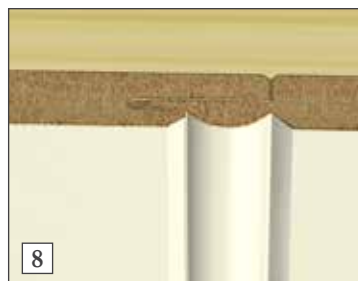

6

6) Skjøtene skal ikke limes. Neste plate settes på plass. Veggplatene leveres med not, fjær og v-fuge for skjult spikring.

7

7) Fjærsiden på platen føres inn i noten.

8

8) Dette gir en skjult skjøt som ikke trenger å limes.