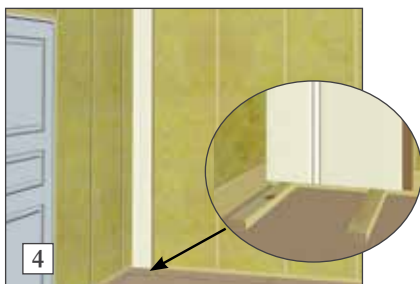

4

4) Platene monteres 10 mm fra gulv/tak – plasser gjerne 2 klosser under veggplaten for å lette monteringen.