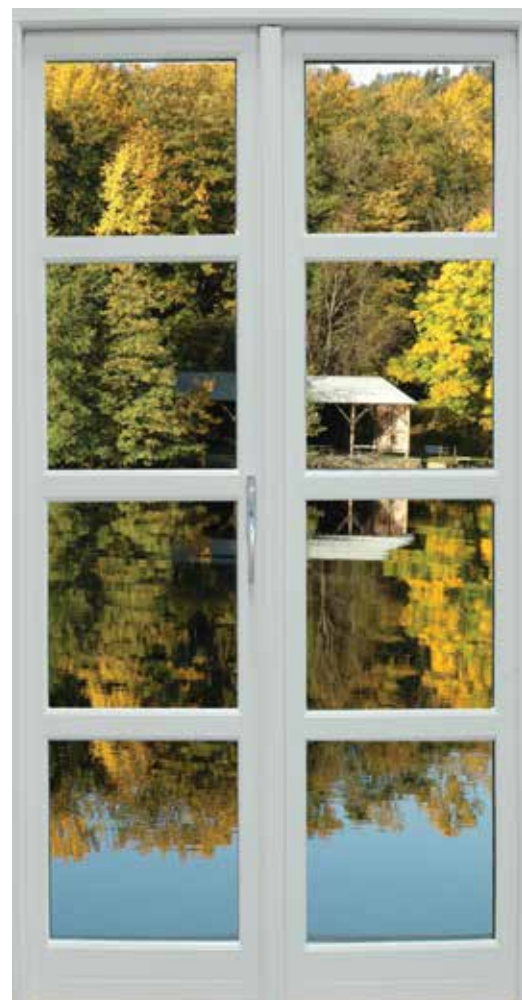

NORWEGIAN AUTUMN

Drømmer du om terrassedør med nydelig utsikt, men mangler mulighet til å få det?

Norwegian Autumn består av 2 paneler, gir et fantastisk inntrykk av dobbel terrassedør med utsikt en herlig høstdag ved lakseelven Otra i Kristiansand.

Herlig å bruke i kjellerstuen, på trimrommet, i venterommet, i en korridor eller for eksempel i en kantine.

Totalt dekker dekoren netto 1200 mm bredde. Standard størrelse pr panel er netto 11 x 600 x 2390 mm.

Bestillingsvare