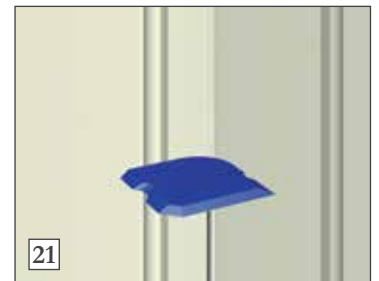

21) Vi kan også levere fugesett som gir deg en perfekt fuge i innvendige hjørner.