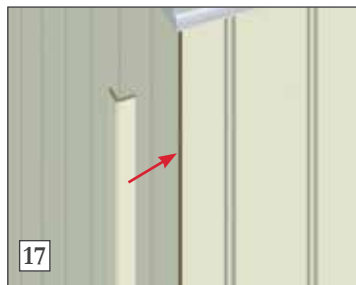

17) Ved utvendige hjørner benyttes hjørnelist.