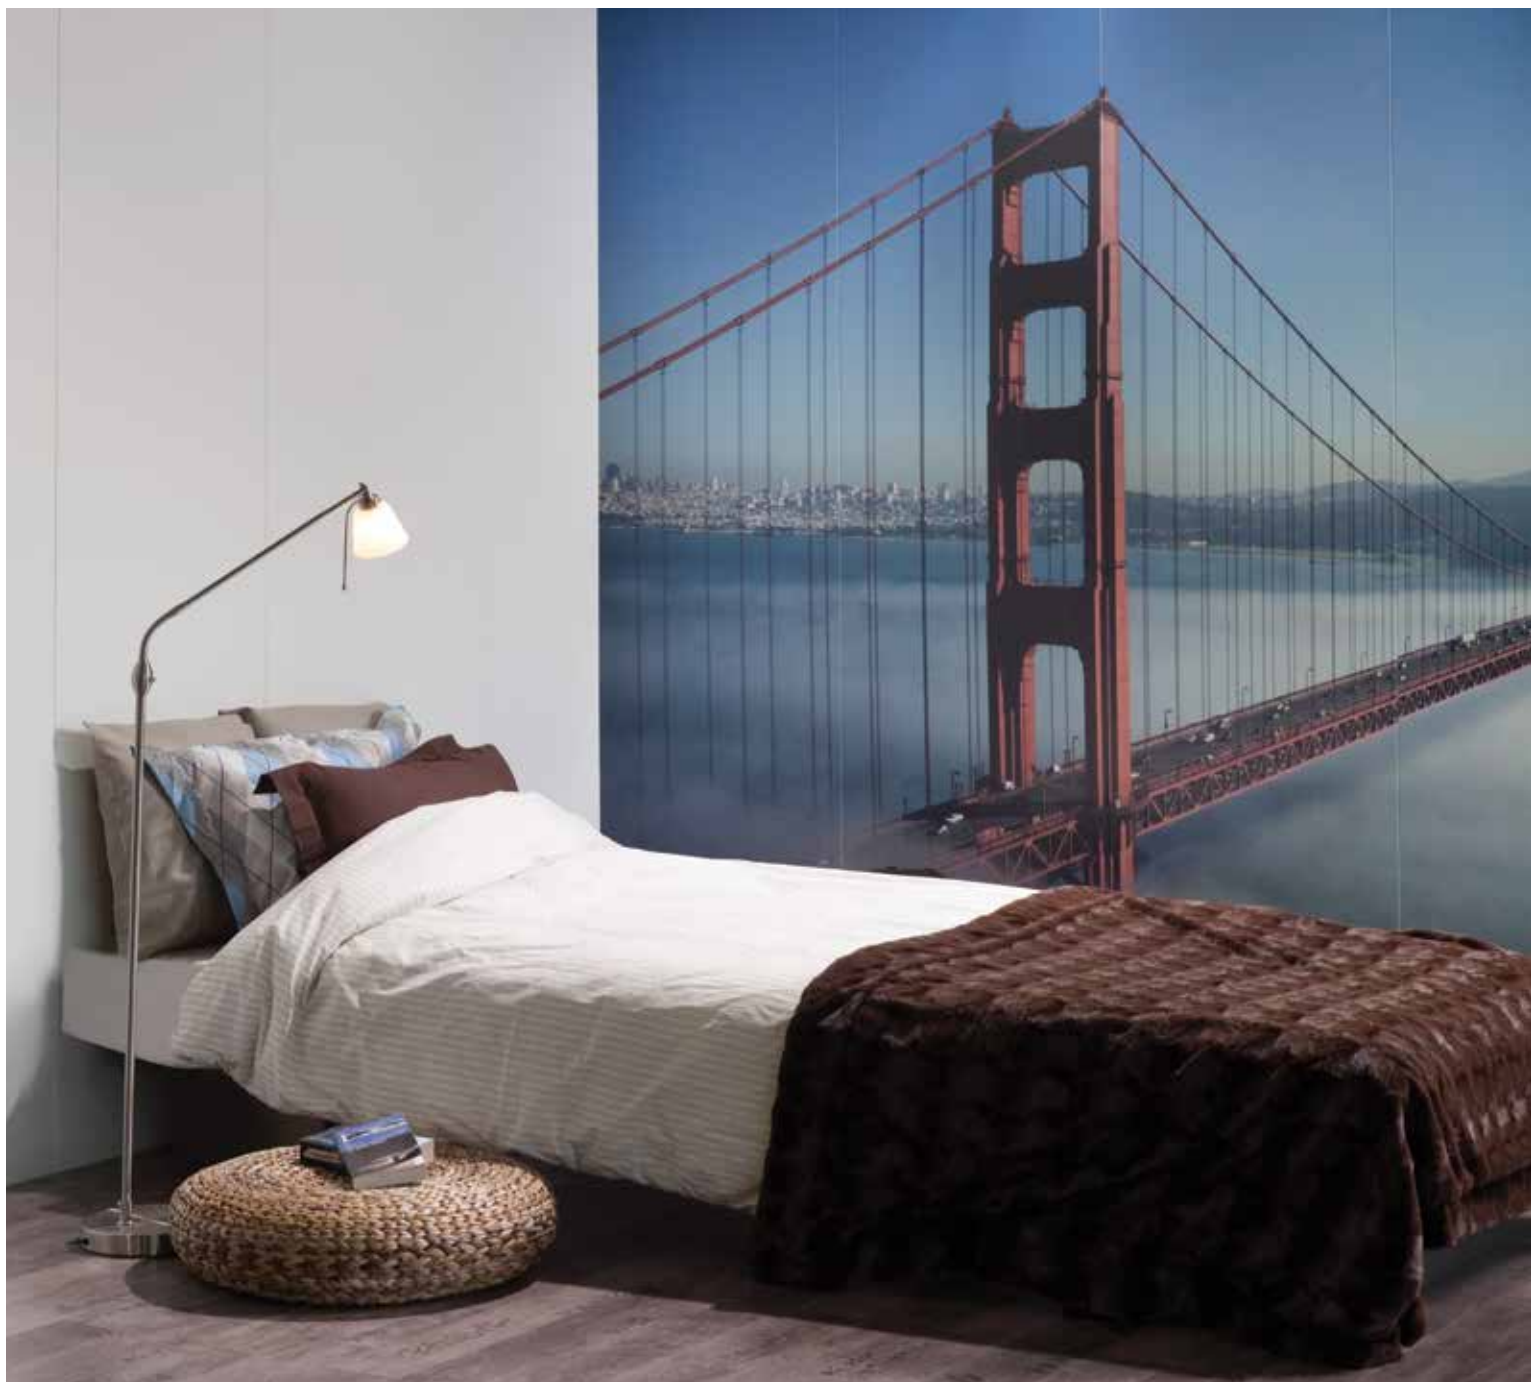

GOLDEN GATE

En vegg med et av verdens mest kjente motiver kan gi inspirasjon til så mangt.

Reisebyrå, en ungdomsklubb, skole, soverom, ungdomsrom, en optiker - Golden Gate vekke oppsikt.

Leveres med totalt 4 paneler på til sammen netto bredde 2400 mm.

Standard størrelse pr panel er netto 11 x 600 x 2390 mm.

Bestillingsvare