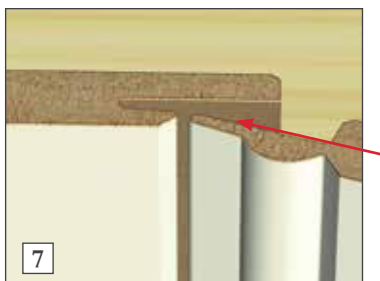

7

7) Fjærsiden på platen føres inn i noten.