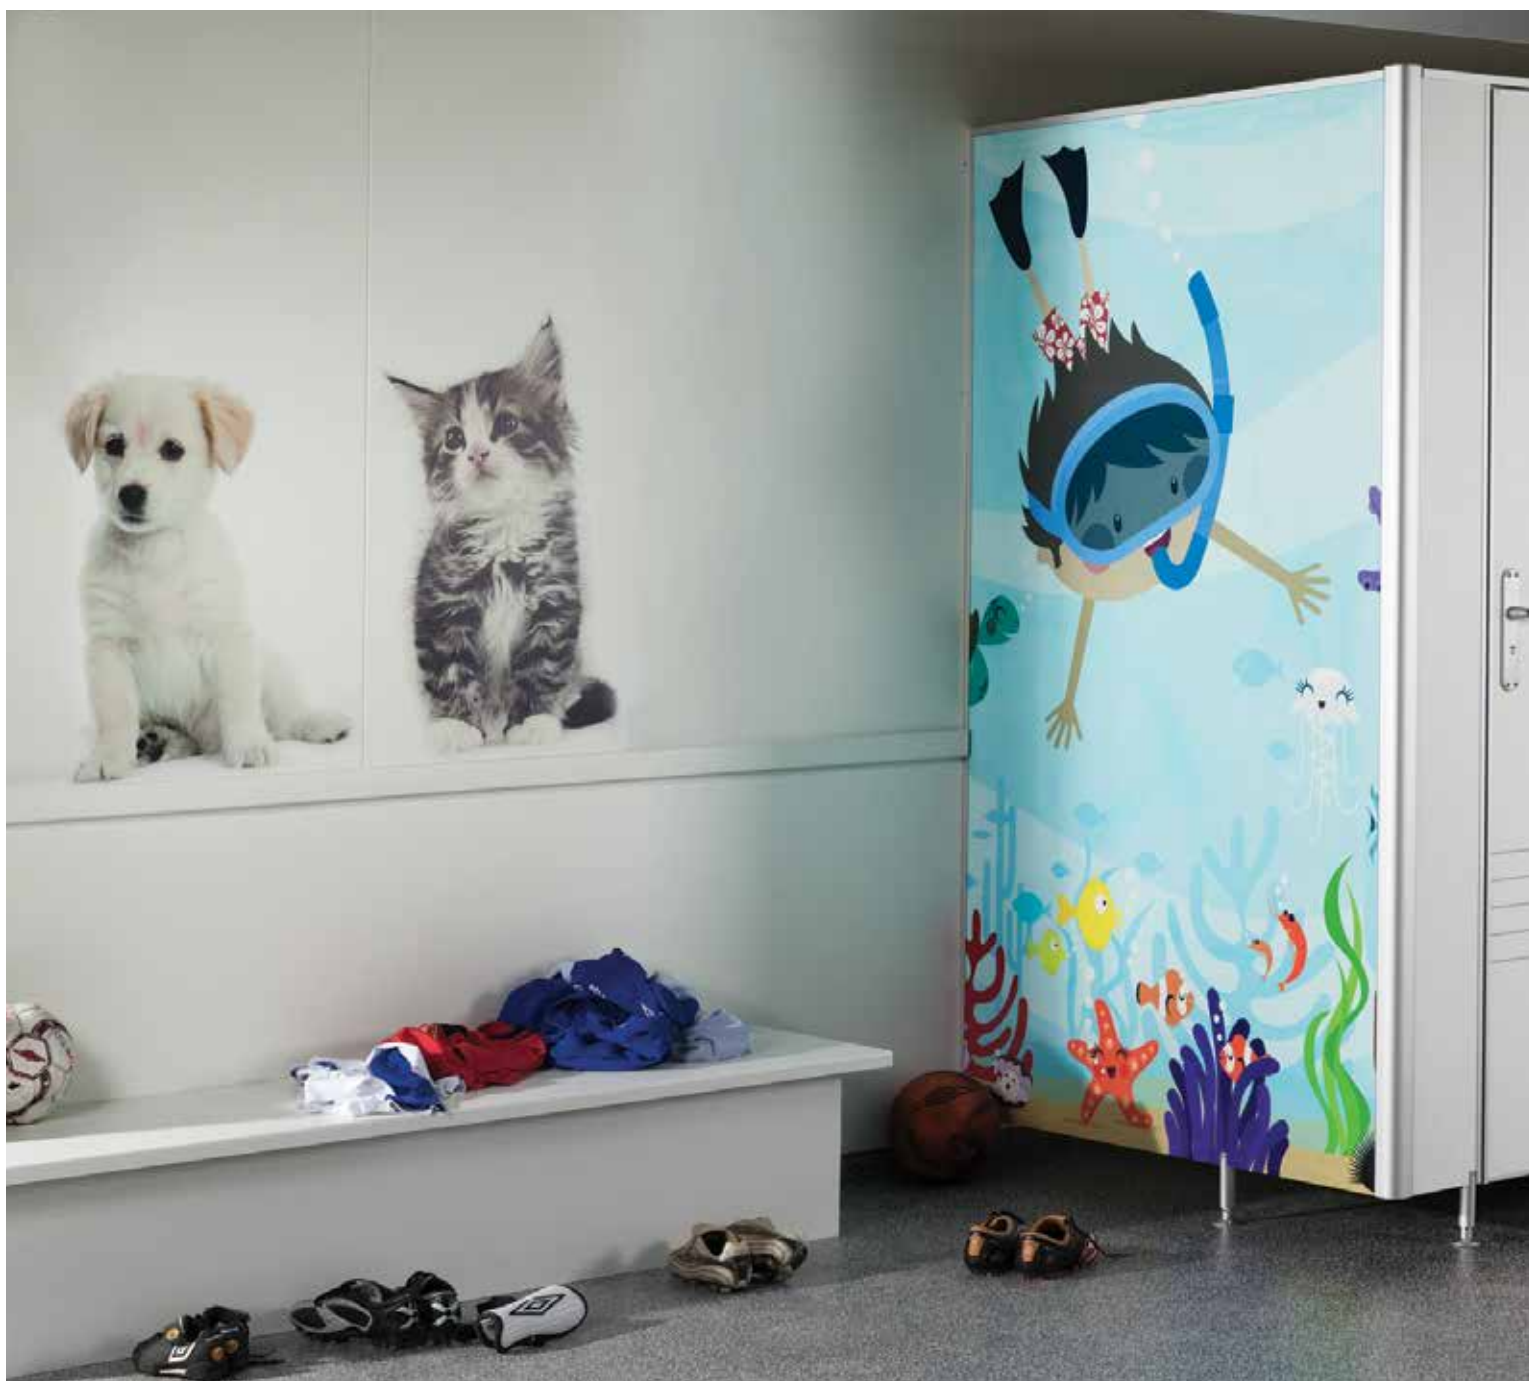

Kitten 1
Under: Puppy
og Kitten 2