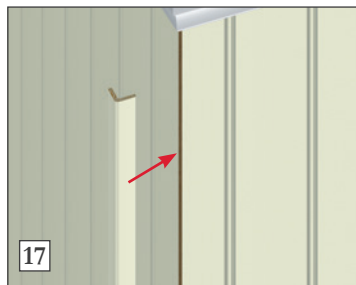

17) Ved utvendige hjørner benyttes hjørnelist.