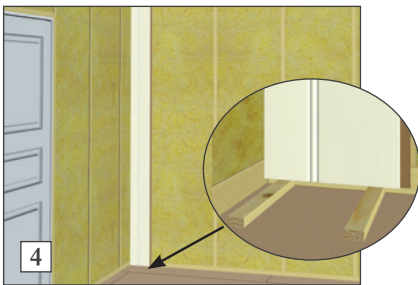

4) Platene monteres 10 mm fra gulv/tak – plasser gjerne 2 klosser under veggplaten for å lette monteringen.