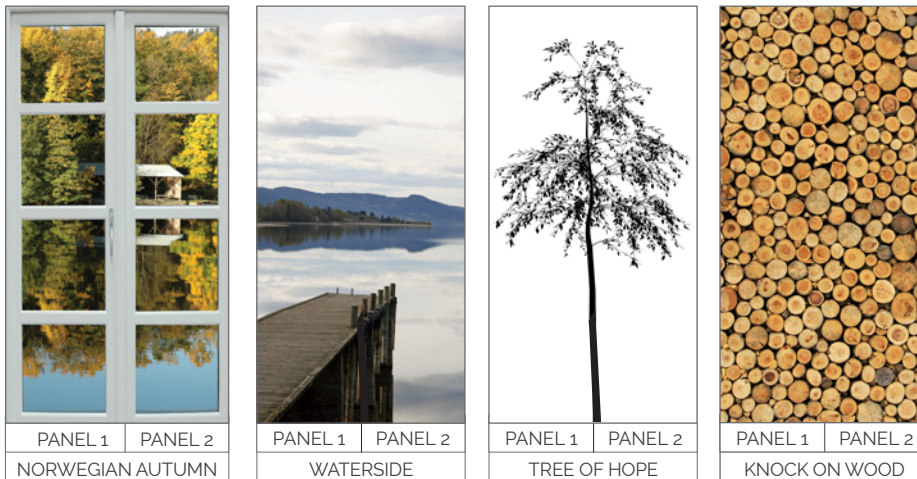

2 PANEL

netto 11 x 1200 x 2390 mm

For veggbredde på over 120 cm kan Antique Wood 1+2, Stonewall 1+2 eller Twilight 1+2 kombineres for dobbel lengde. Disse dekorene er tilpasset fire plater og vil utgjøre et stort bilde ved kjøp av alle fire platene. Leveres i 2 pack.