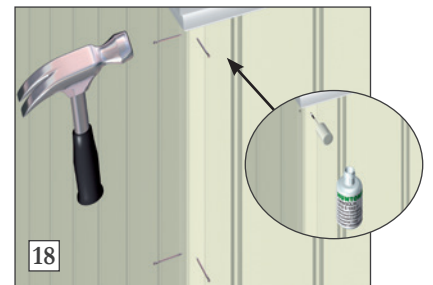

18) Denne stiftes på plass med avstand c/c 300 mm. Stiftene kan skjules med flikkmaling. Flikkmaling leveres i originalfarger for å skjule spiker og utbedre små skader i platene. Flikkmaling bør utføres svært forsiktig da overflatestrukturen blir forskjellig fra ferdigmalt struktur på platen.