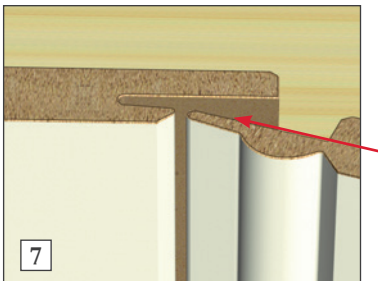

7) Fjærsiden på platen føres inn i noten.