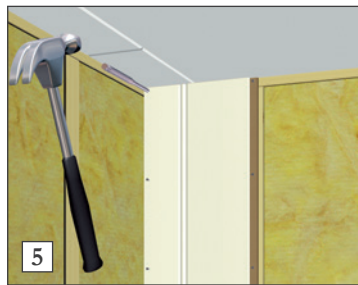

5) Spikeravstand er c/c 150 mm. For å unngå skader på platen utføres siste spiker-slag med dor. I hjørnet blir åpen spikring i platen skjult av siste plate som monteres. Kramper og skruer kan også benyttes.