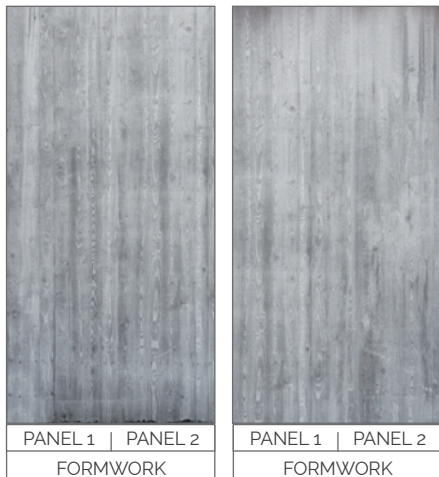

2 PANEL

netto 11 x 1200 x 2390 mm