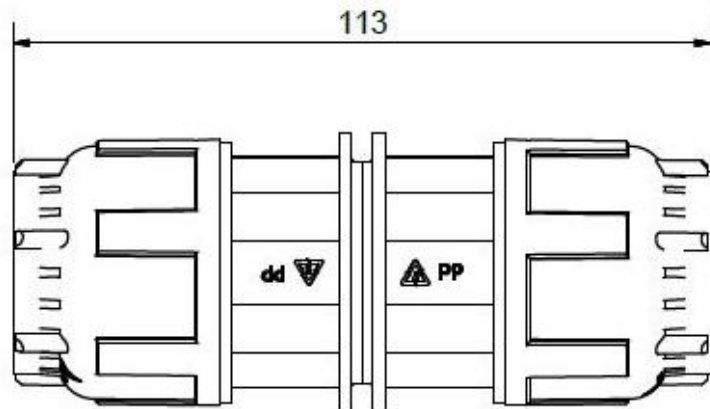

PRODUKTARK

Skjøtemuffe

Skjøtemuffe for skjøring av Ø 25 mm og Ø 28 mm varerør.

Skjøtemuffen er fremstillet i PP plast.

Skjøtemuffer leveres i 25/25mm, 28/28 mm og som en reduksjon 28/25 mm.

De ytre målene er de samme på alle skjøtemuffene, det er tykkelsen på sealingen inni som utgjør forskjellen.

Teknisk godkjenning: Sintef TG 20359.

Målskisse av produktet

Typen av samme produkt:

| Type | Dimensjoner | Forpakkingsstørrelse | Høiax art. nr. | NRF-nummer |
|-------------|-------------|----------------------|----------------|------------|
| Skjøtemuffe | 28/28mm | 10 stk. | 5125029 | 5125029 |
| Skjøtemuffe | 28/25mm | 10 stk. | 5125611 | 5125681 |
| Skjøtemuffe | 25/25mm | 10 stk. | 5125588 | 5125588 |