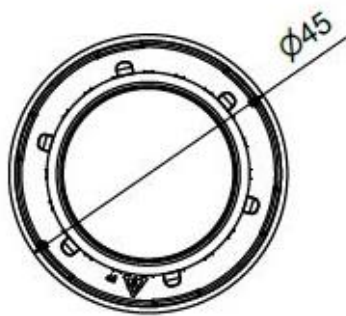

PRODUKTARK

Skjøtemuffe

Skjøtemuffe for skjøring av Ø 25 mm og Ø 28 mm varerør.

Skjøtemuffen er fremstillet i PP plast.

Skjøtemuffer leveres i 25/25mm, 28/28 mm og som en reduksjon 28/25 mm.

De ytre målene er de samme på alle skjøtemuffene, det er tykkelsen på sealingen inni som utgjør forskjellen.

Teknisk godkjenning: Sintef TG 20359.

Målskisse av produktet

Typen av samme produkt:

| Type | Dimensjoner | Forpakkingsstørrelse | Høiax art. nr. | NRF-nummer |
|-------------|-------------|----------------------|----------------|------------|
| Skjøtemuffe | 28/28mm | 10 stk. | 5125029 | 5125029 |
| Skjøtemuffe | 28/25mm | 10 stk. | 5125611 | 5125681 |
| Skjøtemuffe | 25/25mm | 10 stk. | 5125588 | 5125588 |