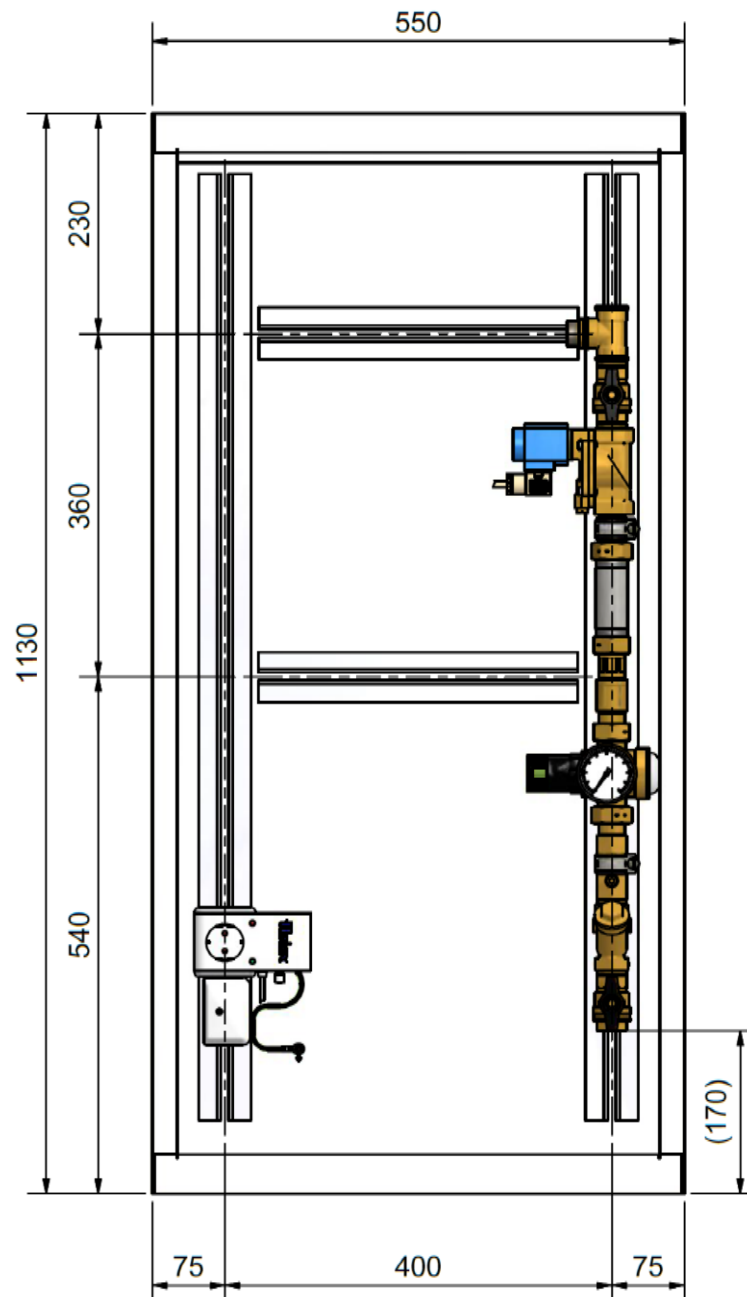

Målskisse av produktet:

Typen av samme produkt:

Type	Høiax art.nr.	NRF-nummer
Inntaksskap Basic	5125625	5125625
Inntaksskap Basic + trådløs	3112002410	5125684
Inntaksskap Basic u/ lekkasjestopper	3112002420	5125685
Inntaksskap u/ innmat	5125329	5125699
Inntaksstamme med trådløs basic	5125646	5125646
Inntaksstamme Basic	5125326	5125698