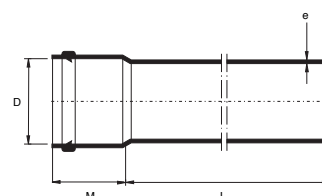

PVC kabelrør

PVC cable pipes

For:

- El-kabel (rød)
- Kommunikasjonskabel (gul)
- TV- kabel (grønn)

El nr	NRF nr	D mm	e _{min} mm	e _{max} mm	L mm	M mm	Farge	Ringstivhet
28 356 01	307 54 14	50	1.8	2.2	6000	100	Rød	SN 8
28 356 00		63	1.9	2.3	6000	55	Rød	SN 8
28 356 02	307 54 21	75	2.2	2.7	6000	55	Rød	SN 8
28 356 03	307 54 24	110	2.6	3.0	6000	90	Rød	SN 4
28 356 04	307 54 29	110	3.2	3.8	6000	90	Rød	SN 8
28 356 06	307 54 34	125	3.0	3.4	6000	85	Rød	SN 4
28 356 05	307 54 39	125	3.7	4.3	6000	85	Rød	SN 8
28 356 08	307 54 43	160	3.8	4.8	6000	100	Rød	SN 4
28 356 07	307 54 44	160	4.7	5.4	6000	100	Rød	SN 8
28 356 16	302 07 61	50	1.8	2.2	6000	100	Gul	SN 8
28 356 18	307 53 14	63	1,9	2.3	6000	55	Gul	SN 8
		110	2.6	3.0	6000	90	Gul	SN 4
28 356 19	307 53 19	110	3.2	3.8	6000	90	Gul	SN 8
28 356 10	307 55 12	50	1.8	2.2	6000	100	Grønn	SN 8
28 356 11	307 55 14	63	1,9	2.3	6000	55	Grønn	SN 8
28 356 12	307 55 17	75	2.2	2.7	6000	55	Grønn	SN 8
28 356 13	307 55 19	110	2.6	3.0	6000	90	Grønn	SN 4
28 356 14	307 55 24	110	3.2	3.8	6000	90	Grønn	SN 8
28 355 01	307 55 25	110	3,2	3,8	6000	90	Orange	SN 8

Våre kabelrør i PVC leveres i to forskjellige ringstivhetsklasser - SN 8 og SN 4. SN 8 er ringstivhetsklassen som skal benyttes i vanlig grøft, SN 4 benyttes i støpte kanaler/OPI-kanalen.