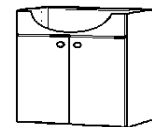

B1026
Høyde 576 mm
Underskap, 1 skuff og
og 1 innvendig bakke
40, 50 og 60 cm

B1033
Høyde 576 mm
Servantskap, 1 skuff
60 cm

B1011
Høyde 576 mm
Underskap, 1 skuff
1 hylle, 30 og 40 cm

B1021
Høyde 576 mm
Underskap, 3 skuffer
30 og 40 cm

Underskap

Høyde 576 mm. Dybde 330 mm, uten dør.

B1110
Høyde 576 mm
Underskap, 1 hylle
30 cm

B1130
Høyde 576 mm
Underskap, 1 hylle
60 og 80 cm

B1111
Høyde 576 mm
Underskap, 1 skuff
1 hylle, 30 cm

B1121
Høyde 576 mm
Underskap, 3 skuffer
30 cm

B1131
Høyde 576 mm
Servantskap uten hylle
med frontfelt, 60 og 80 cm

B1200
Høyde 576 mm
Underskap/ reol Dekor
1 hylle, 20, 30 og 40 cm

Overskap

Høyde 300 mm og 864 mm. Dybde 160 mm, uten dør.

B3010
Overskap Dekor med
glassdør og push-åpning
30 x 30 cm

Speil

Ulike høyder og bredder.

SPEIL MED RAMME

Høyde 95,6 cm
59,6 cm

SPEIL MED LYS

Høyde 65 cm
60 cm, 90 og 120 cm

SPEIL

Høyde 83,5 cm
60, 90 og 100 cm