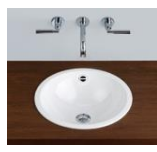

Alape EB.O425
Utv. b 425x325 mm
Innv. 375x275 mm
Høyde: 106 mm