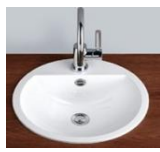

Alape EB.S450H
Utv. 450 mm
Innv. 400 mm
høyde: 154 mm