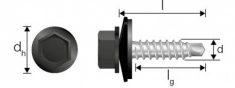

Farmerskruer med overlapp brukes til lengdeveis sammenføring av vegg- og takplater. Borekapasiteten er 2x1 mm.

EGENSKAPER

AL

OUTDOOR

Fordeler:

- 8 mm Sekskant hode
- Borspiss
- Lakkert
- EPDM pakning
- Aluminium

Farger:

75309 = sortlakkert RAL 9005
75310 = hvitlakkert RAL 9010

ANVENDELSE

Bruksområde:

- Stål på stål

TEKNISK DATA

Product dimensions

Art. nr.	Item code	NOBB nr.	Fastener dimensions [mm]						Qty/box
			d	l	d _h	l _g	t _{fix}	bit	
FARMA5.5x35	FARMA5.5x35	55838243 - 55836113	5.5	35	14	32	2	SW8	250