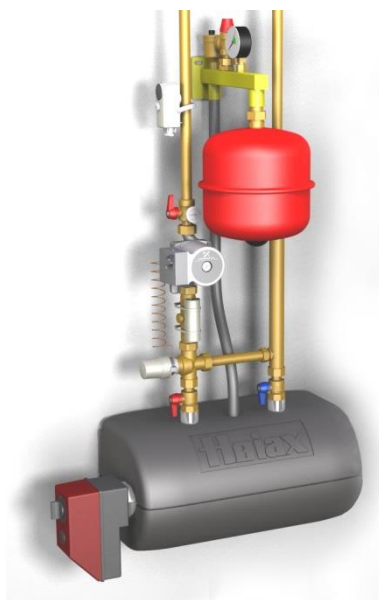

PRODUKTARK

HeatEx® El-kassett

Høiax El-kassett er en liten energibunt som kan brukes til alle typer vannbårne anlegg og kan på en enkel måte bygges inn i eksisterende sentralvarmeanlegg.

El-kassetten har en 15-liters beholder 1" tur/retur og to 2" muffen for element. For å dekke ethvert behov kan den leveres med elementer fra 3 til 24 kW.

Vi leverer den også komplett satt sammen med shuntventil, ekspansjonskar, microbubbleutskiller, pumpe og kapillarstyring for shunt. Skal ditt varmeanlegg kun drives med elektrisitet er Høiax El-kassett en optimal løsning. Den er uhyre enkel å montere og enkel i drift. Alt man trenger i én enhet. Komplette El-kassett består av alle delene nevnt under i tilbehørslisten.

Tilbehør og reservedeler inkludert i komplett el-kassett art.nr. 8025105 – 5kW 230/400V, 3 Fas:

Varetekst	Høiax artikkelnummer	NRF-nummer
El-kassett	8025441	8025441
Shuntgruppe	8377699	8377699
Veggkonsoll	8377721	8377721
Ekspansjonskar 12 liter	8377716	8377716
Albue 3/4"x22mm (CU)	8377511	8387673
Fleksibel slange for el-kassett/veggkonsoll	8377683	8387674
Gasket 3/4" for fleksibel slange for el-kassett	1001	8387675
Ansats 3/4"	8377789	8377789
Ansats 1"	8377791	8377791
Element 5000W 2"	8041119	8025322
Koblingsboks K11 30-90°C	8026003	8026003

Material som er benyttet:

Komponent	Materiale
Tank, El-kasset	Stål, St. 52
Isolasjonsdeksel	EPS
Element	Syrefast 316L
O-ring	EPDM 70

Skisse av produktet:

Arbeidstrykk: 3 bar

GODKJENNINGER

CE 

Typen av samme produkt: