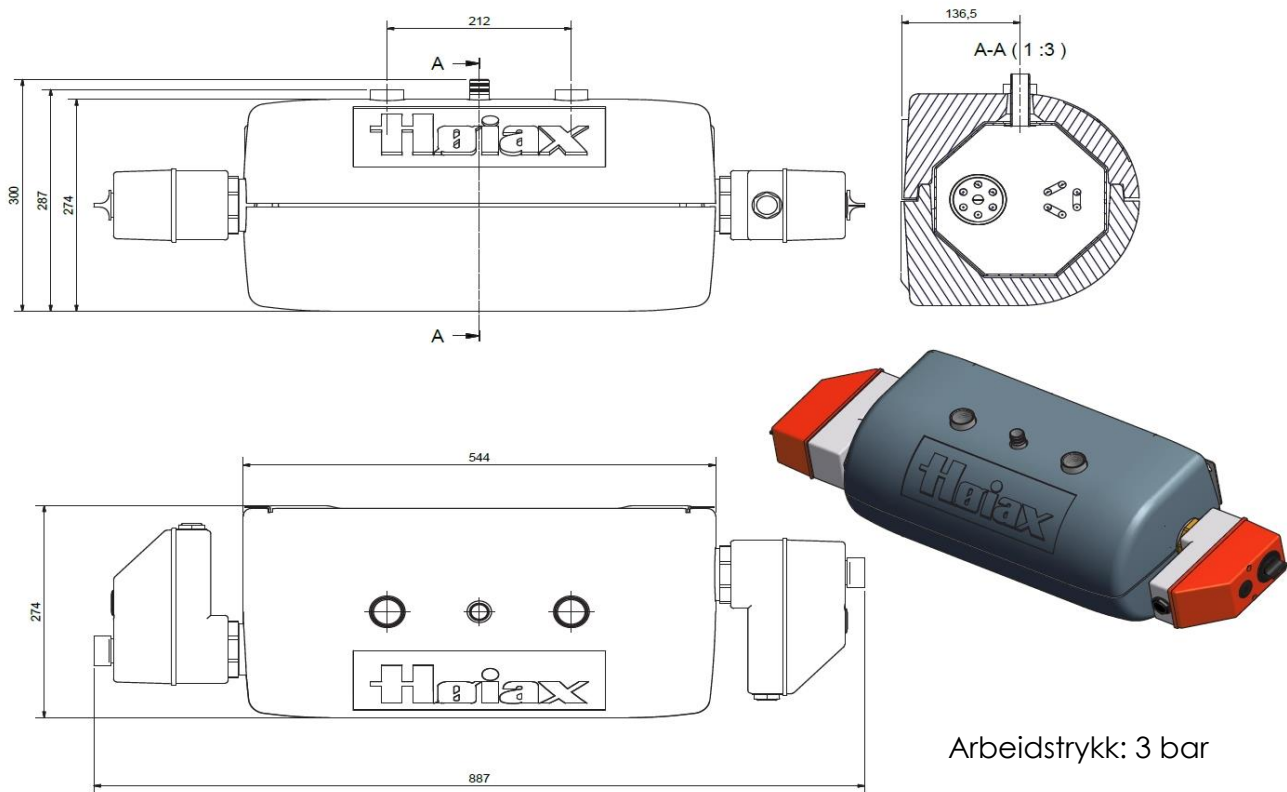

Kun originale Høiax-deler må benyttes for at garantien skal gjelde.

Material som er benyttet:

Komponent	Materiale
Tank, El-kasset	Stål, St. 52
Isolasjonsdeksel	EPS
Element	Syrefast 316L
O-ring	EPDM 70

Skisse av produktet:

Arbeidstrykk: 3 bar

GODKJENNINGER

CE

Typen av samme produkt:

Type	Dimensjoner	Vekt	Ytelse	Høiax art. nr.	NRF-nr.
Høiax HeatEx® El-kasset**	370x542x270mm	7,7 kg	3-24kW	8025441	8025441
Høiax HeatEx® El-kasset – komplett*	730x542x270mm	14,4 kg	5kW	8025105	8025315

*Komplett sett som inneholder alt i tilbehørslisten.

**Uten elementer og utstyr.