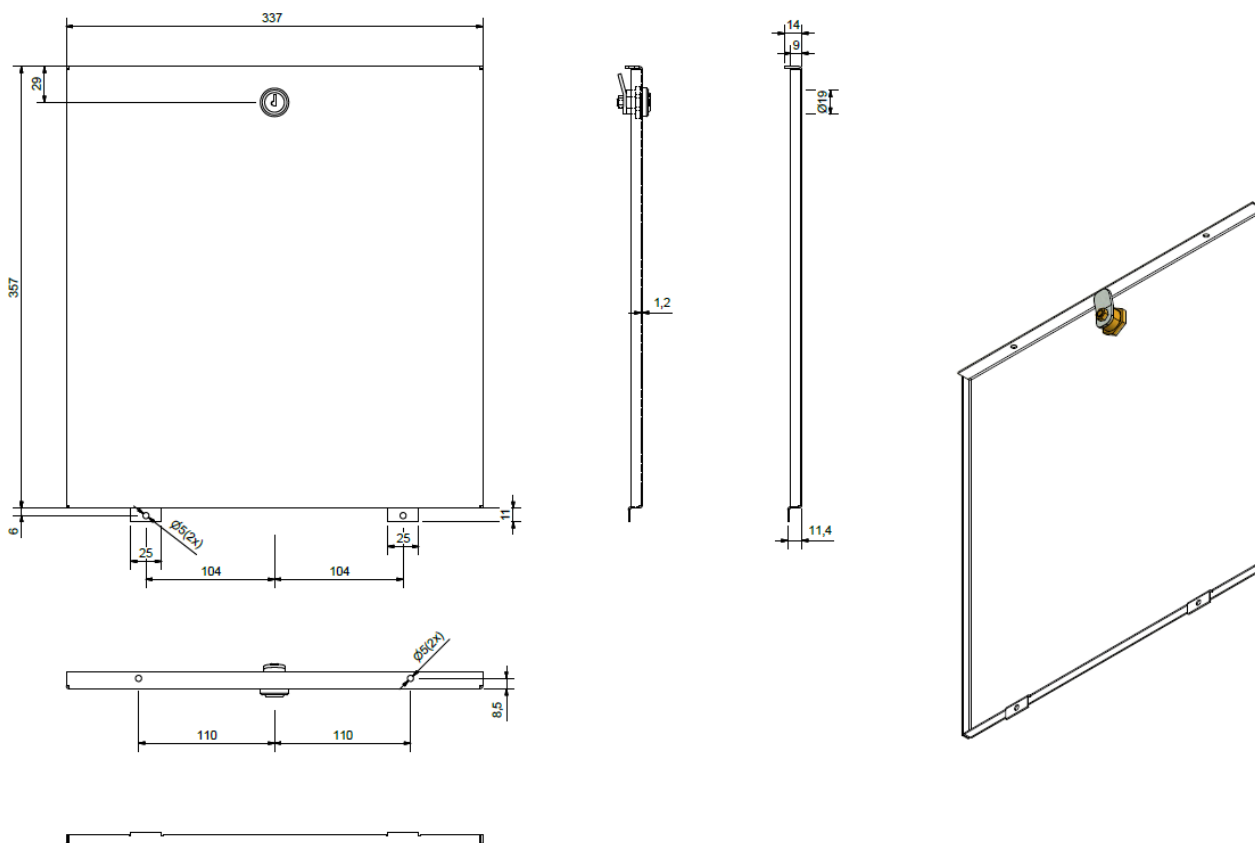

PRODUKTARK

Dør til fordelerskap 2017

Dør til fordelerskap i metall.

Material som er benyttet er pulverlakkert metall og plexiglass.

Låsen kan byttes ut med en nøkkelløs lås med skrutrekkerspor.

Målskisser av produktene:

Tilbehør og reservedeler:

Type	Dimensjoner	Høiax art. nr.	NRF-nummer
Lås med nøkkel	-	5125089	5125089
Lås m/skrutrekkepor	-	5125745	5125745
Fordelerskap 2017	550x570x118 mm	5125651	5125650
Fordelerskap 2017, uten preg	390x440x118 mm	5125652	5125652
Fordelerskap 2017, uten preg	550x570x118 mm	5125653	5125653
Fordelerskap 2017	390x440x118 mm	5125654	5125654
Fordelerskap 2017	800x570x118 mm	5125655	5125655

Typer av samme produktgruppe:

Type	Ytre mål	Høiax art. nr.	NRF-nummer
Dør til skap	390x440mm	5125085	5125085
Dør til skap	550x570mm	5125086	5125086
Dør til skap	820x570mm	5125087	5125087