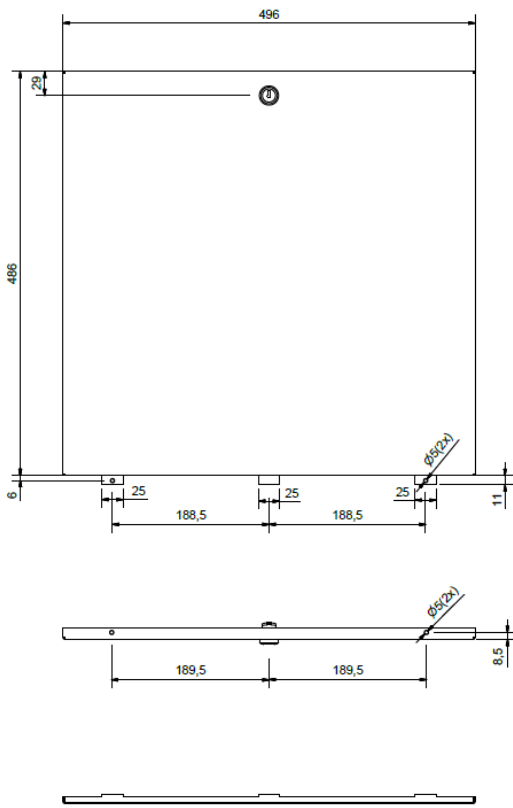

PRODUKTARK

Dør til fordelerskap 2017

Dør til fordelerskap i metall.

Material som er benyttet er pulverlakkert metall og plexiglass.

Låsen kan byttes ut med en nøkkelløs lås med skrutrekkerspor.

Målskisser av produktene:

Tilbehør og reservedeler:

Type	Dimensjoner	Høiax art. nr.	NRF-nummer
Lås med nøkkel	-	5125089	5125089
Lås m/skrutrekkepor	-	5125745	5125745
Fordelerskap 2017	550x570x118 mm	5125651	5125650
Fordelerskap 2017, uten preg	390x440x118 mm	5125652	5125652
Fordelerskap 2017, uten preg	550x570x118 mm	5125653	5125653
Fordelerskap 2017	390x440x118 mm	5125654	5125654
Fordelerskap 2017	800x570x118 mm	5125655	5125655

Typer av samme produktgruppe:

Type	Ytre mål	Høiax art. nr.	NRF-nummer
Dør til skap	390x440mm	5125085	5125085
Dør til skap	550x570mm	5125086	5125086
Dør til skap	820x570mm	5125087	5125087