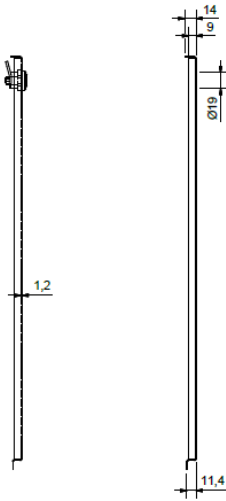

PRODUKTARK

Dør til fordelerskap 2017

Dør til fordelerskap i metall.

Material som er benyttet er pulverlakkert metall og plexiglass.

Låsen kan byttes ut med en nøkkelløs lås med skrutrekkerspor.

Målskisser av produktene:

Tilbehør og reservedeler:

Type	Dimensjoner	Høiax art. nr.	NRF-nummer
Lås med nøkkel	-	5125089	5125089
Lås m/skrutrekkepor	-	5125745	5125745
Fordelerskap 2017	550x570x118 mm	5125651	5125650
Fordelerskap 2017, uten preg	390x440x118 mm	5125652	5125652
Fordelerskap 2017, uten preg	550x570x118 mm	5125653	5125653
Fordelerskap 2017	390x440x118 mm	5125654	5125654
Fordelerskap 2017	800x570x118 mm	5125655	5125655

Typer av samme produktgruppe:

Type	Ytre mål	Høiax art. nr.	NRF-nummer
Dør til skap	390x440mm	5125085	5125085
Dør til skap	550x570mm	5125086	5125086
Dør til skap	820x570mm	5125087	5125087