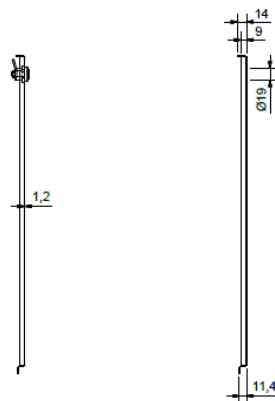

PRODUKTARK

Dør til fordelerskap 2017

Dør til fordelerskap i metall.

Material som er benyttet er pulverlakkert metall og plexiglass.

Låsen kan byttes ut med en nøkkelløs lås med skrutrekkerspor.

Målskisser av produktene:

Tilbehør og reservedeler:

Type	Dimensjoner	Høiax art. nr.	NRF-nummer
Lås med nøkkel	-	5125089	5125089
Lås m/skrutrekkepor	-	5125745	5125745
Fordelerskap 2017	550x570x118 mm	5125651	5125650
Fordelerskap 2017, uten preg	390x440x118 mm	5125652	5125652
Fordelerskap 2017, uten preg	550x570x118 mm	5125653	5125653
Fordelerskap 2017	390x440x118 mm	5125654	5125654
Fordelerskap 2017	800x570x118 mm	5125655	5125655

Typer av samme produktgruppe:

Type	Ytre mål	Høiax art. nr.	NRF-nummer
Dør til skap	390x440mm	5125085	5125085
Dør til skap	550x570mm	5125086	5125086
Dør til skap	820x570mm	5125087	5125087