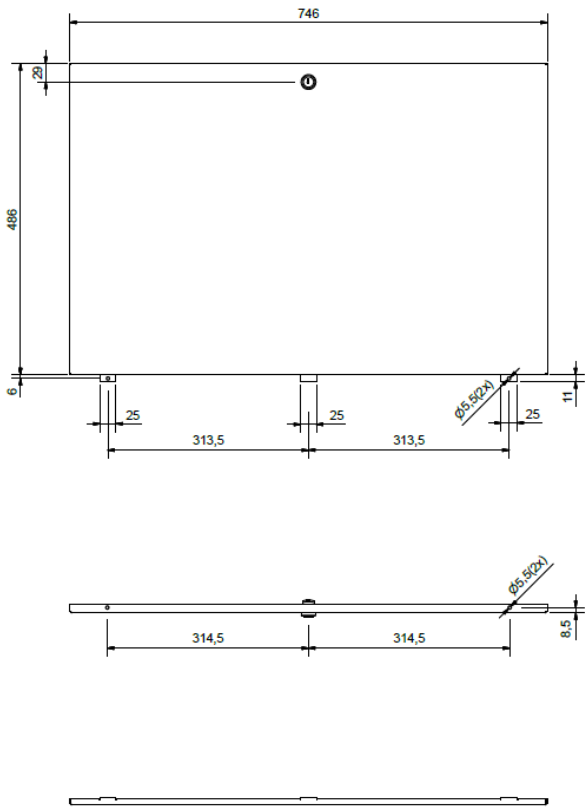

PRODUKTARK

Dør til fordelerskap 2017

Dør til fordelerskap i metall.

Material som er benyttet er pulverlakkert metall og plexiglass.

Låsen kan byttes ut med en nøkkelløs lås med skrutrekkerspor.

Målskisser av produktene:

Tilbehør og reservedeler:

Type	Dimensjoner	Høiax art. nr.	NRF-nummer
Lås med nøkkel	-	5125089	5125089
Lås m/skrutrekkepor	-	5125745	5125745
Fordelerskap 2017	550x570x118 mm	5125651	5125650
Fordelerskap 2017, uten preg	390x440x118 mm	5125652	5125652
Fordelerskap 2017, uten preg	550x570x118 mm	5125653	5125653
Fordelerskap 2017	390x440x118 mm	5125654	5125654
Fordelerskap 2017	800x570x118 mm	5125655	5125655

Typer av samme produktgruppe:

Type	Ytre mål	Høiax art. nr.	NRF-nummer
Dør til skap	390x440mm	5125085	5125085
Dør til skap	550x570mm	5125086	5125086
Dør til skap	820x570mm	5125087	5125087