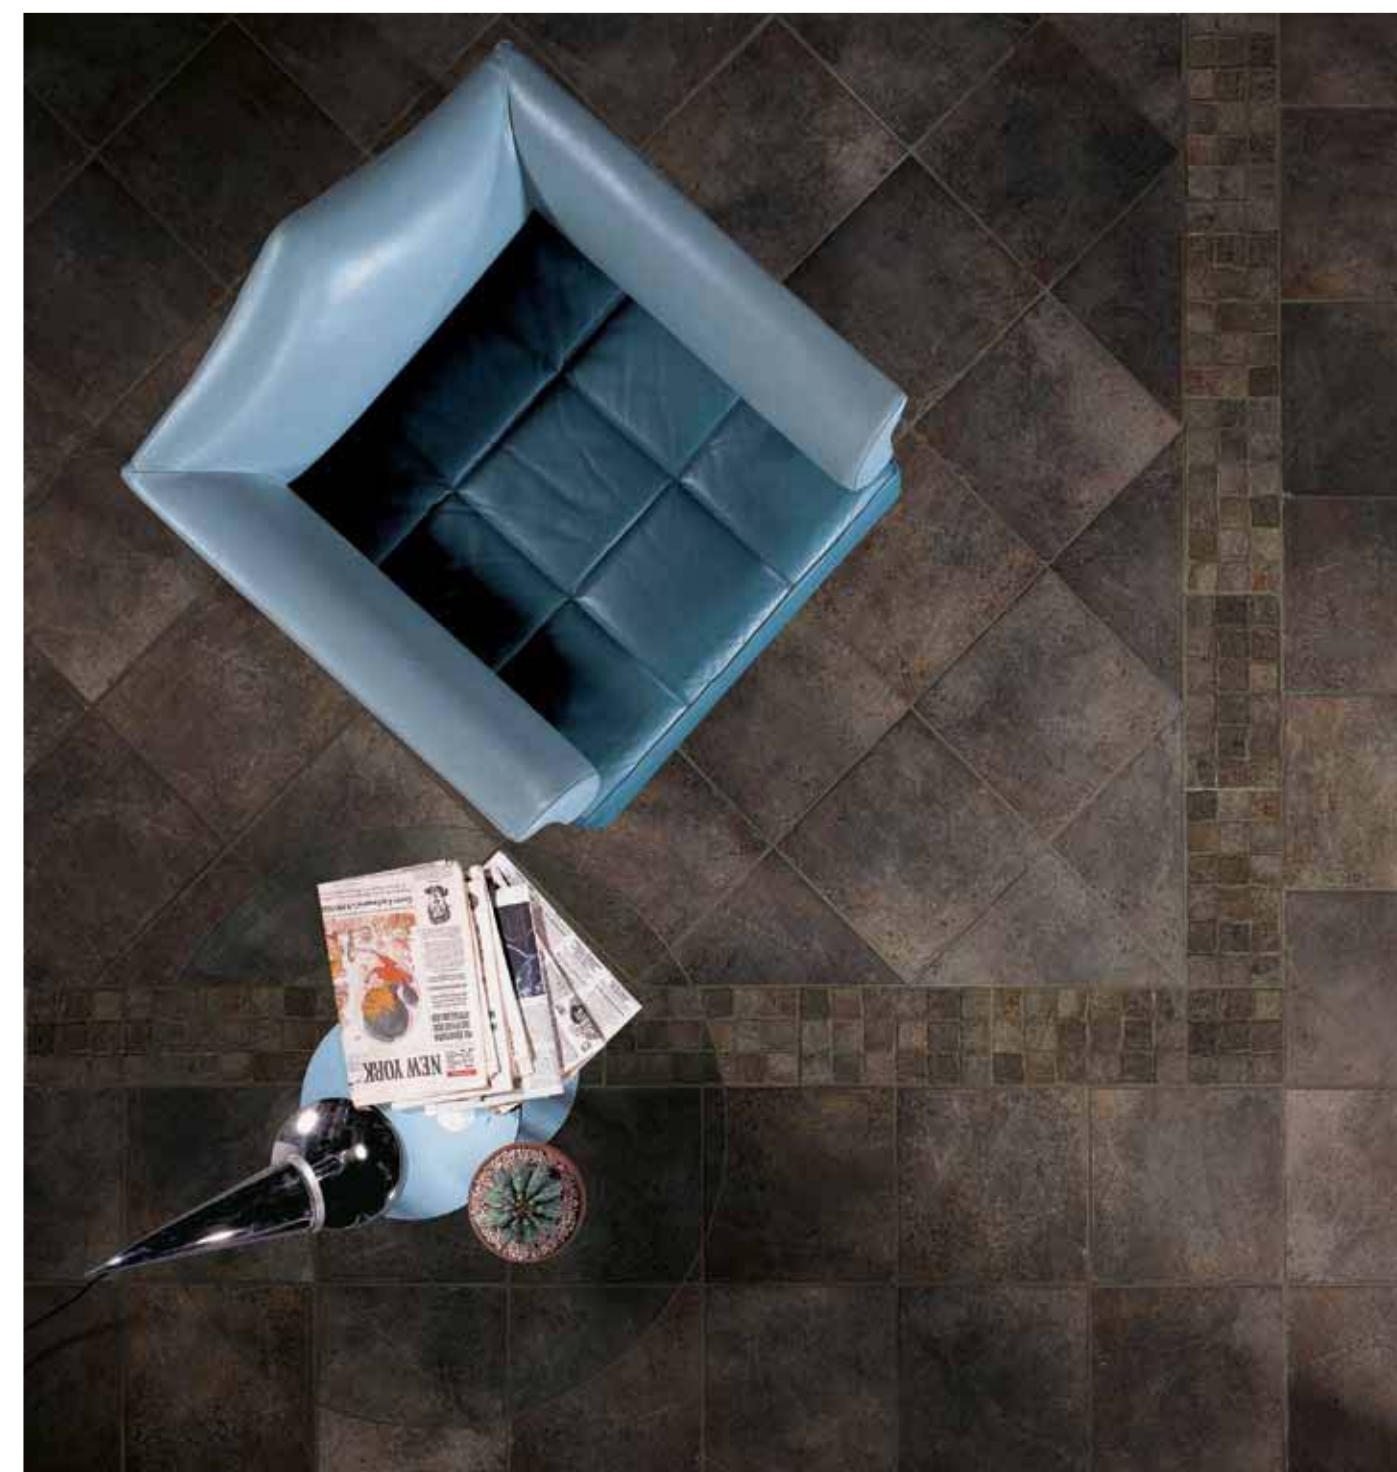

Kjøkken- og Mosaikkfliser

Kjøkken- og Mosaikkfliser

NB ROM 997 Mosaikk Nero