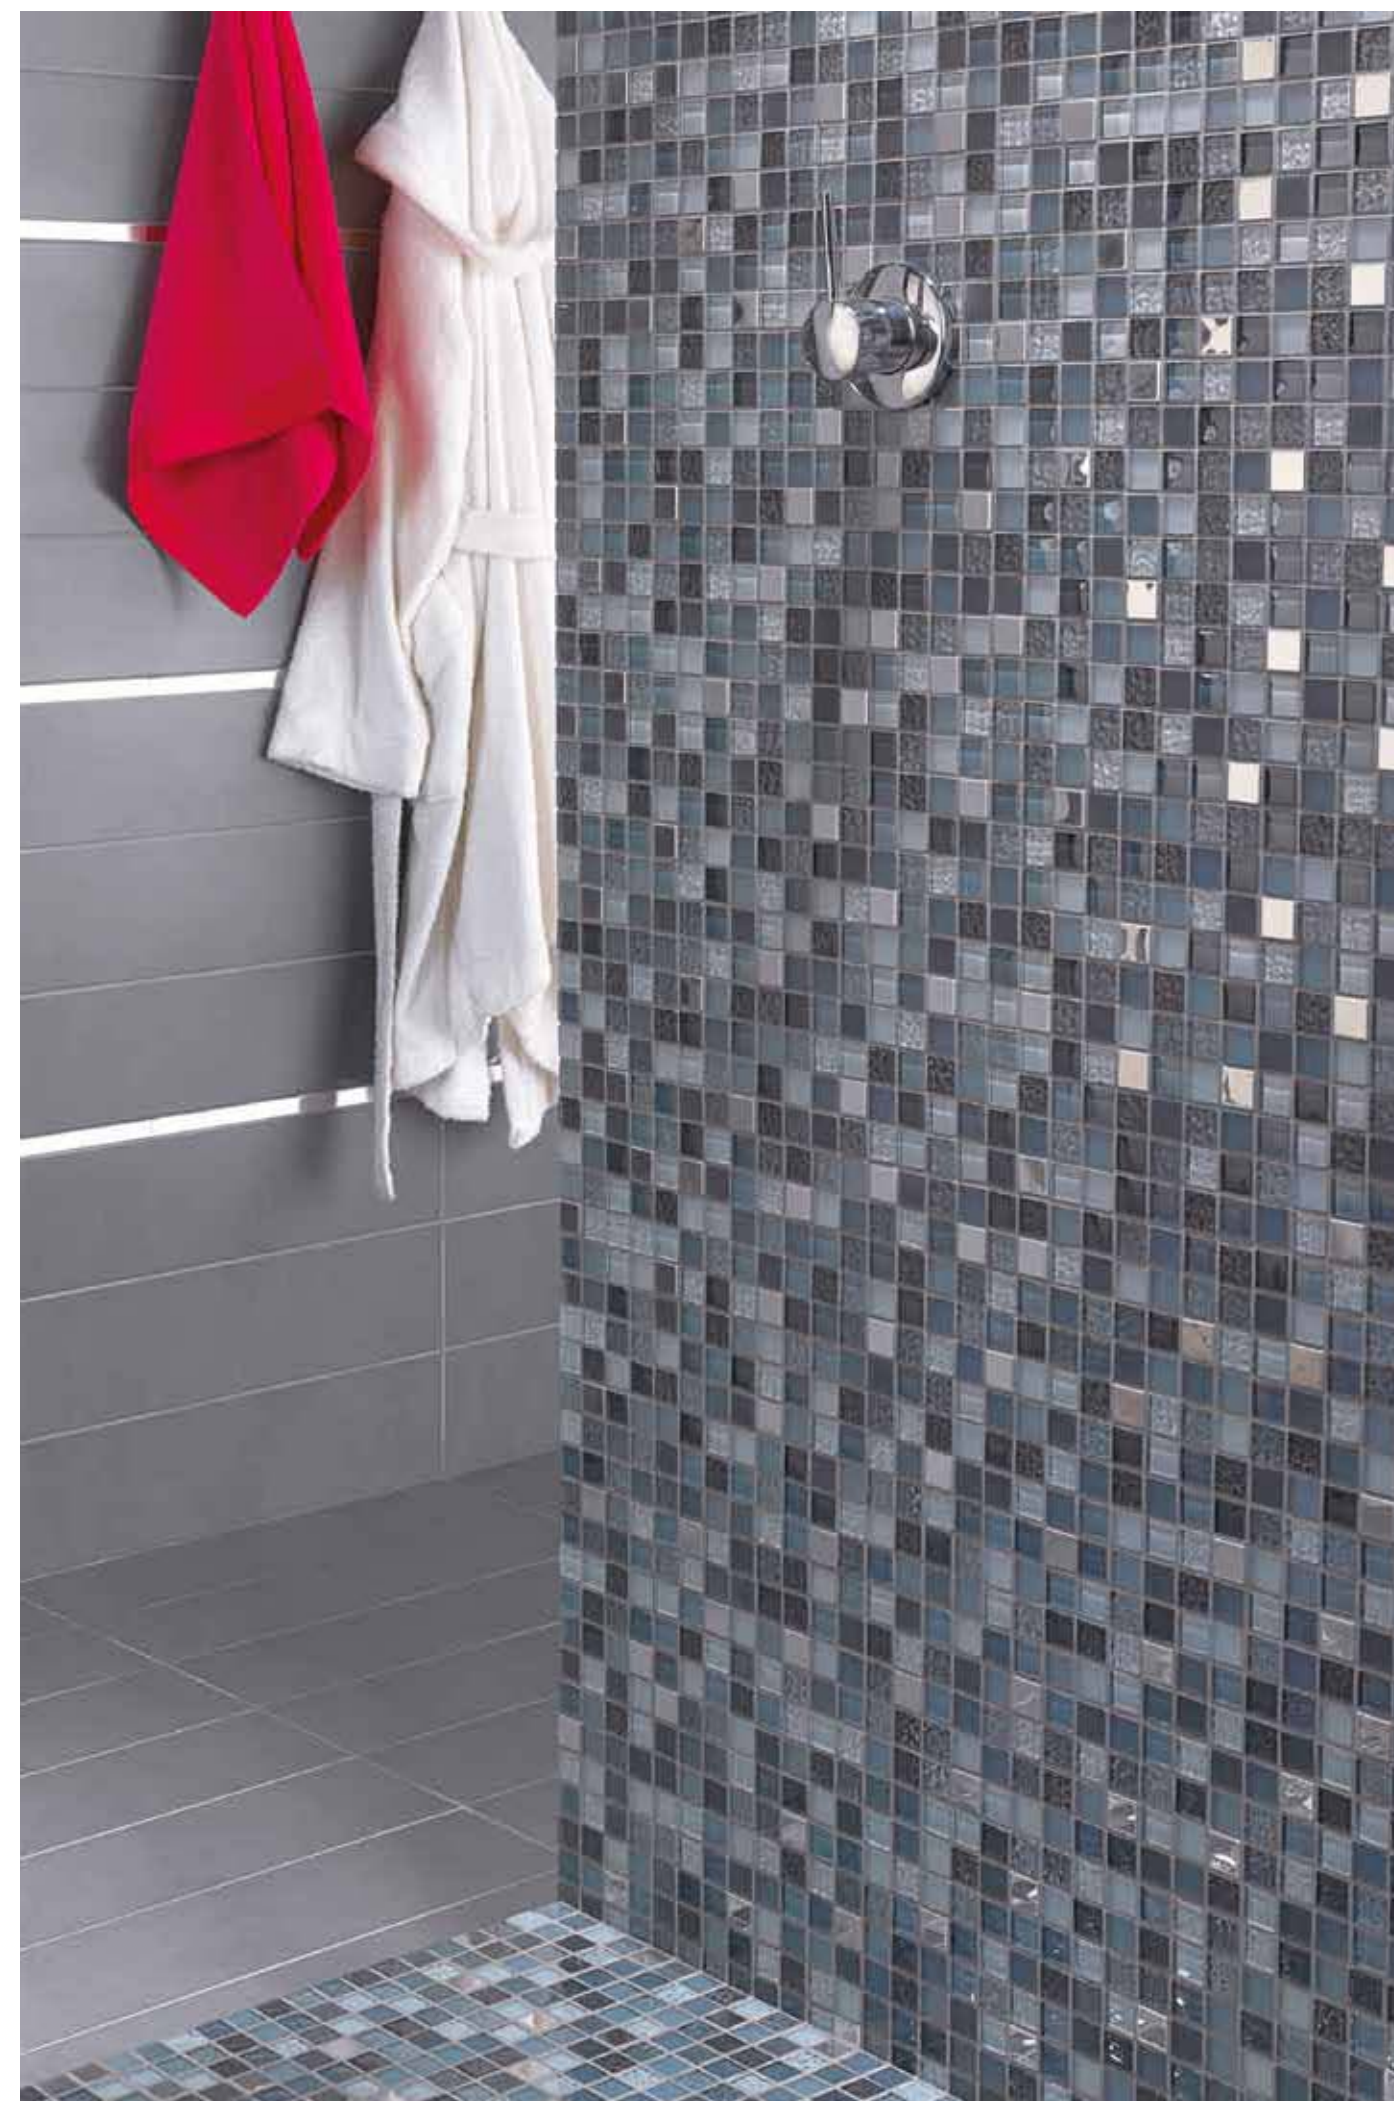

Kjøkken- og Mosaikkfliser

DU Mirror grey