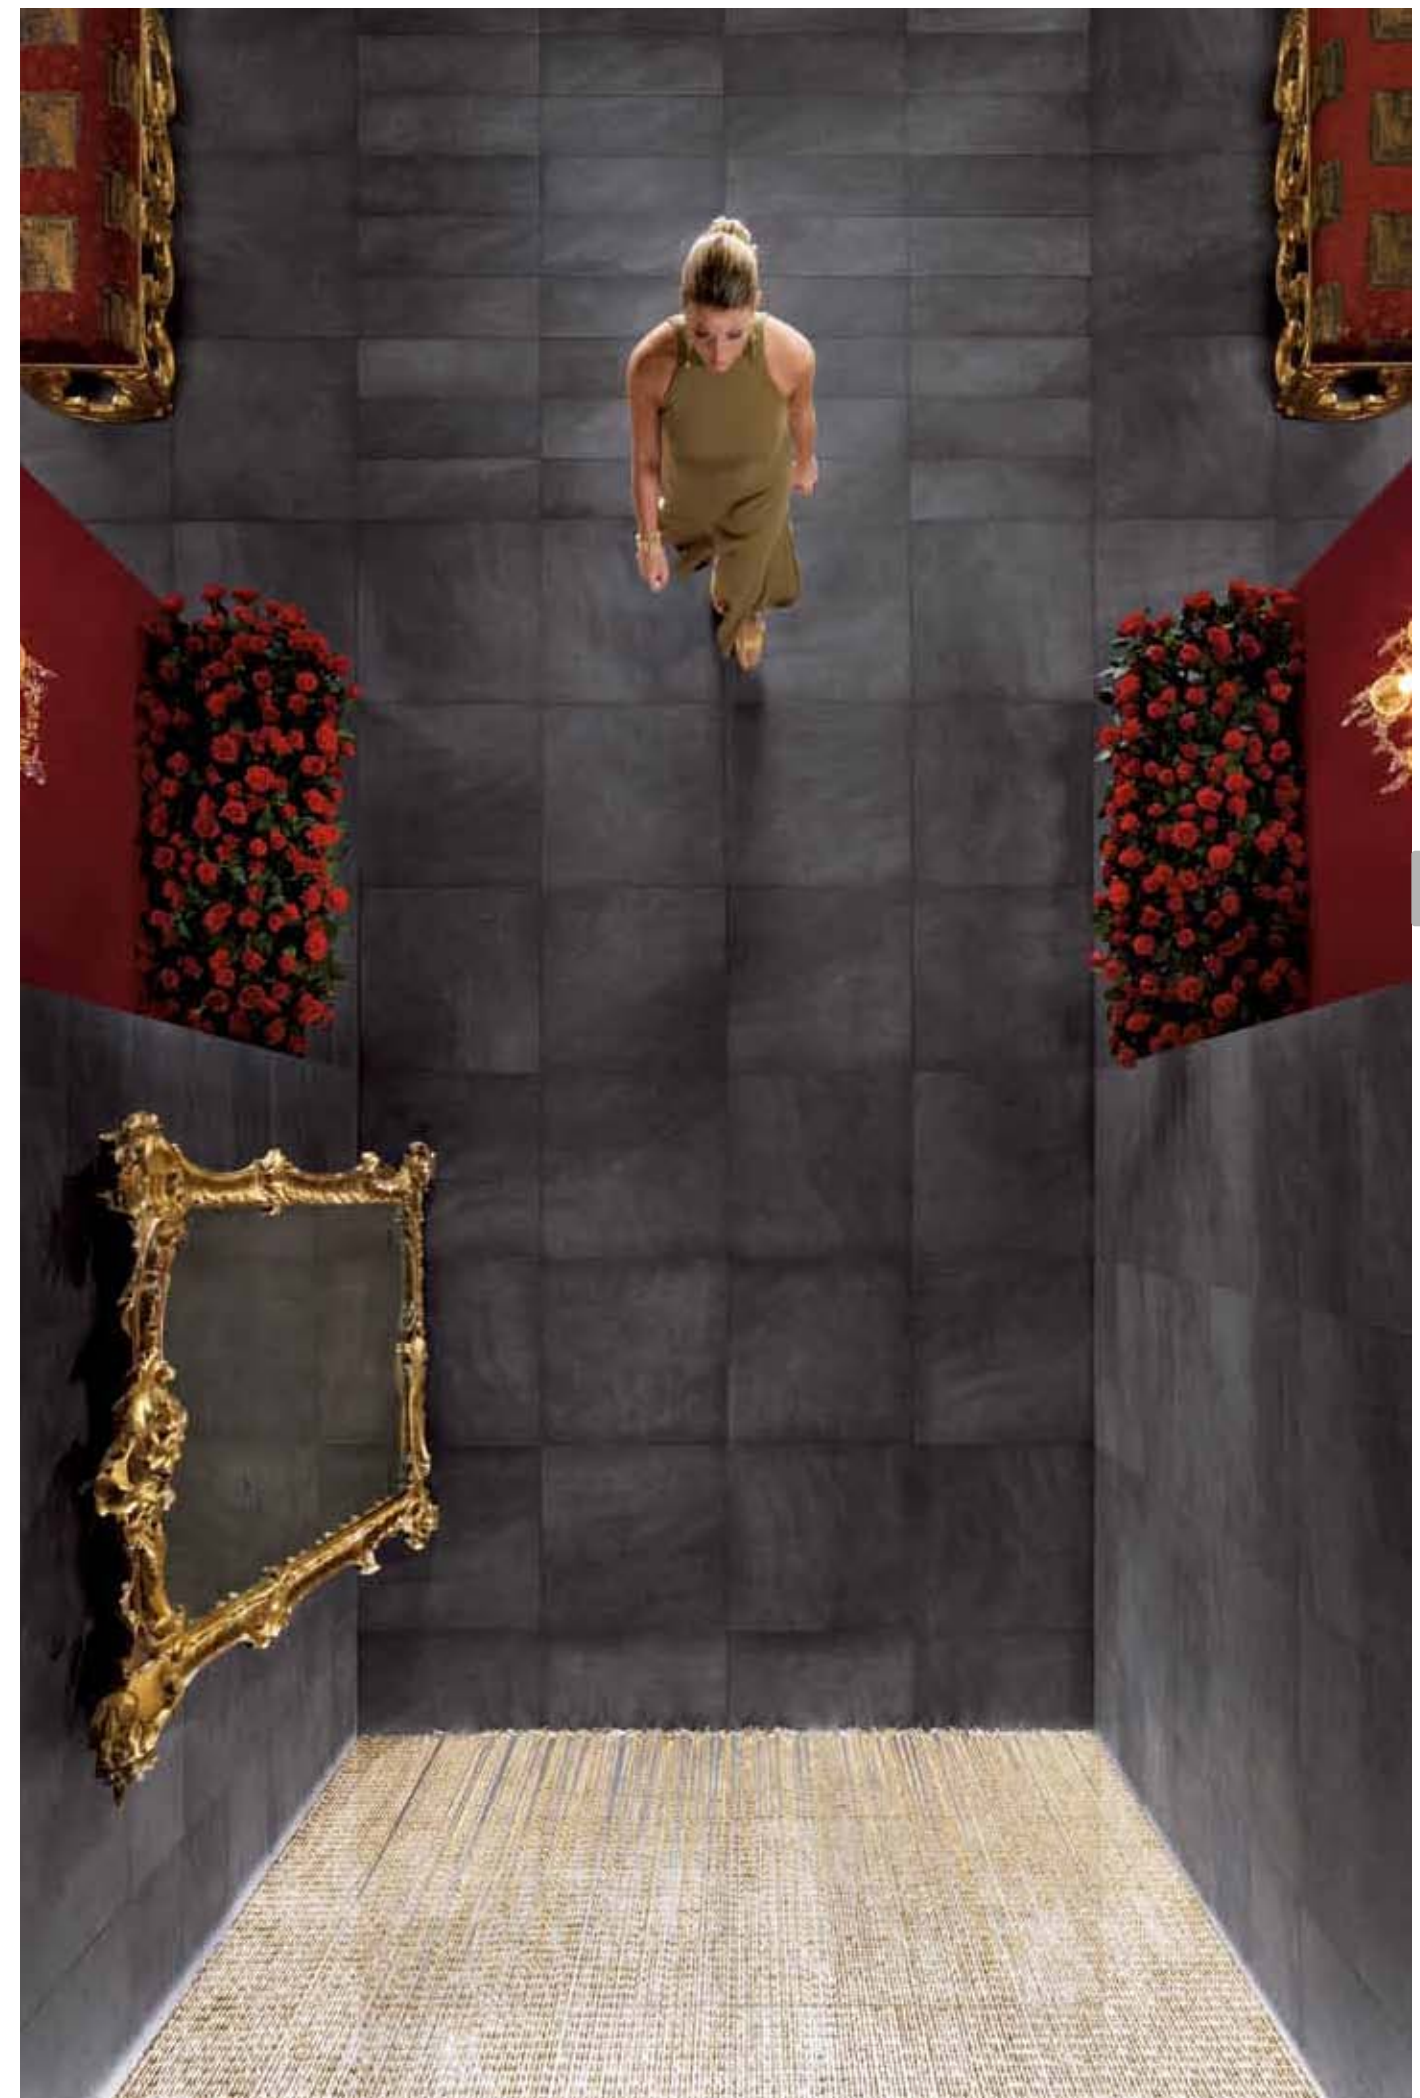

NB STN 093RT Nero
30 x 30 cm

MG Veneza D11-W
30 x 30 cm

AP Ardosia
33,3 x 33,3 cm

MG Veneza D11-NR
30 x 30 cm

MG Veneza D11-P
30 x 30 cm

GS Jolly Antracita
30 x 30 cm

AP Onda Preto
33,3 x 33,3 cm

NB HOM 992 Nero
30 x 30 cm