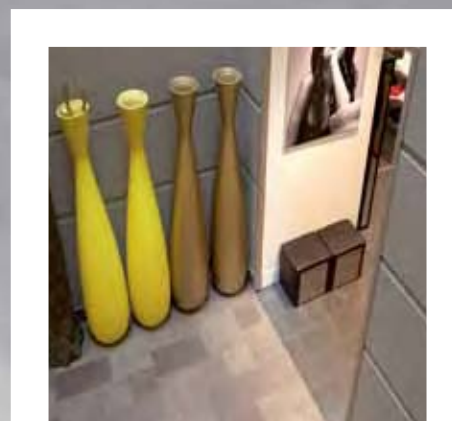

Gulv

Tepper og treverk taper stadig terreng til flisene. Flisene er lette å rengjøre. De er utrolig slitesterke, og dessuten blir det vakker med fliser, både inne og ute.

Viktig å tenke på

- Det aller viktigste er at kvaliteten er god nok til ditt bad
- Dersom flisene skal ligge ute, må de være frostsikre
- Fliser som skal ligge i gangen eller andre steder med stor trafikk, og spesielt på steder hvor folk har sko på seg, bør ha en sterk glasur eller være uglasert
- Fliser med farger og litt struktur skjuler støv og skitt, og motsatt synes alt på helt lyse og helt mørke fliser
- På en terrasse kan helt svarte fliser bli litt for varme for nakne sommerføtter