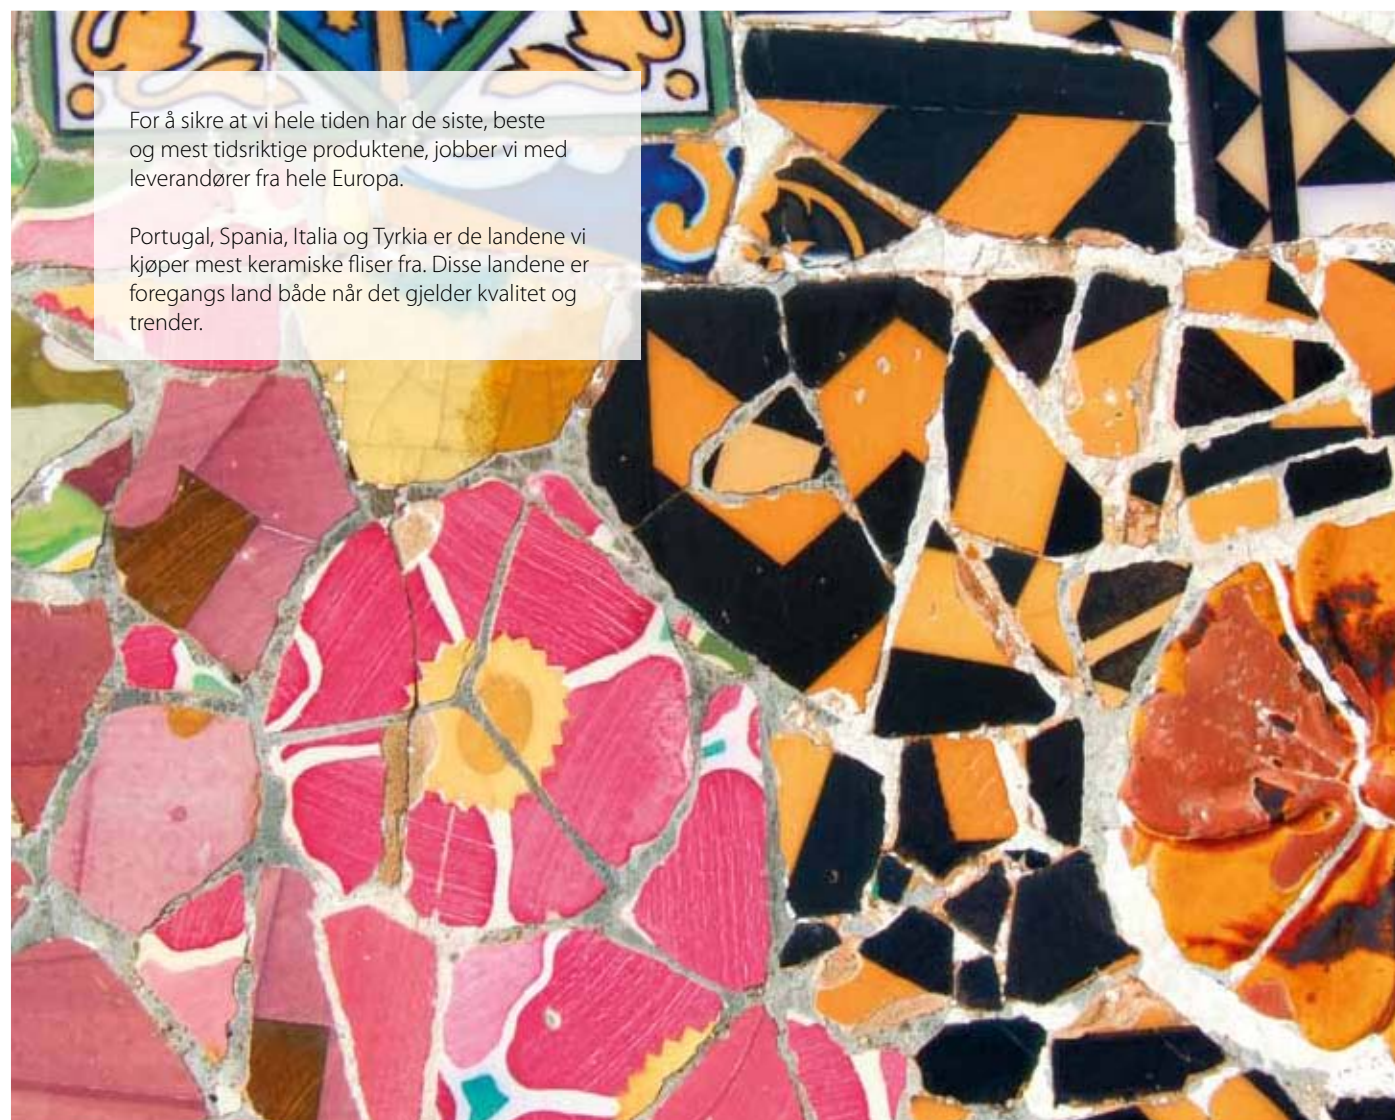

Våre leverandører

For å sikre at vi hele tiden har de siste, beste og mest tidsriktige produktene, jobber vi med leverandører fra hele Europa.

Portugal, Spania, Italia og Tyrkia er de landene vi kjøper mest keramiske fliser fra. Disse landene er foregangs land både når det gjelder kvalitet og trender.

ARDEX

kvalitet, sikkerhet og tid

Innholdet i våre sekker er mer enn bare grått pulver. Med et Ardex-produkt følger en totalløsning, som inneholder alt du får bruk for før, under og etter dine oppgaver.