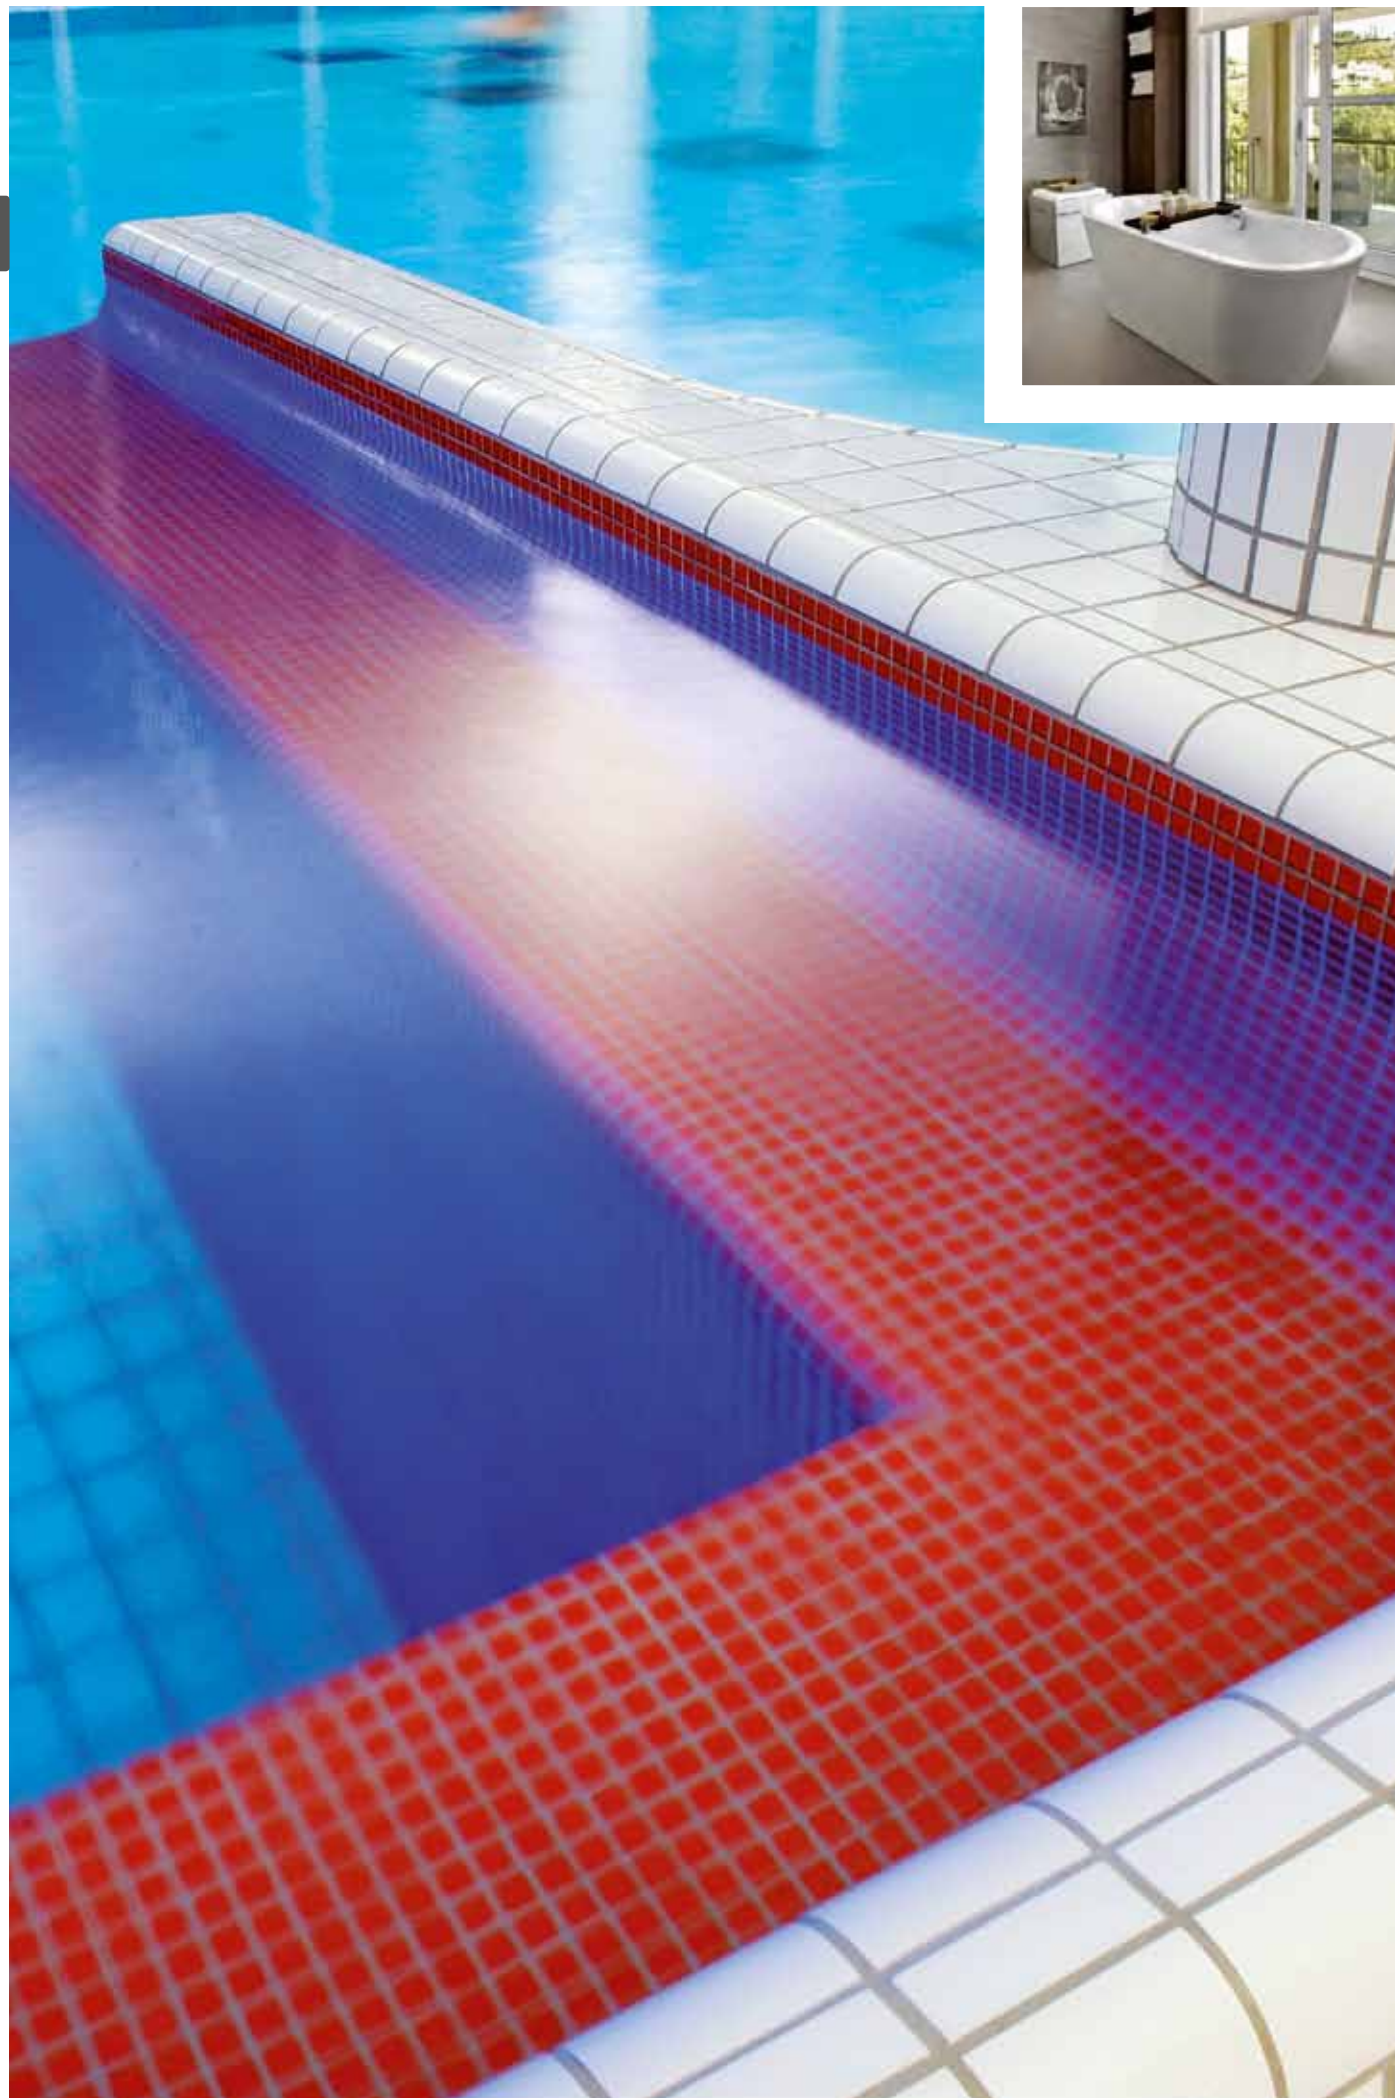

Innhold

Innledning	1 - 11	■
Serier	12 - 117	■
Veggfliser	118 - 139	■
Dekorer	140 - 155	■
Gulvfliser	156 - 195	■
Kjøkken- og Mosaikkfliser	196 - 241	■
Leverandører	242 - 246	■