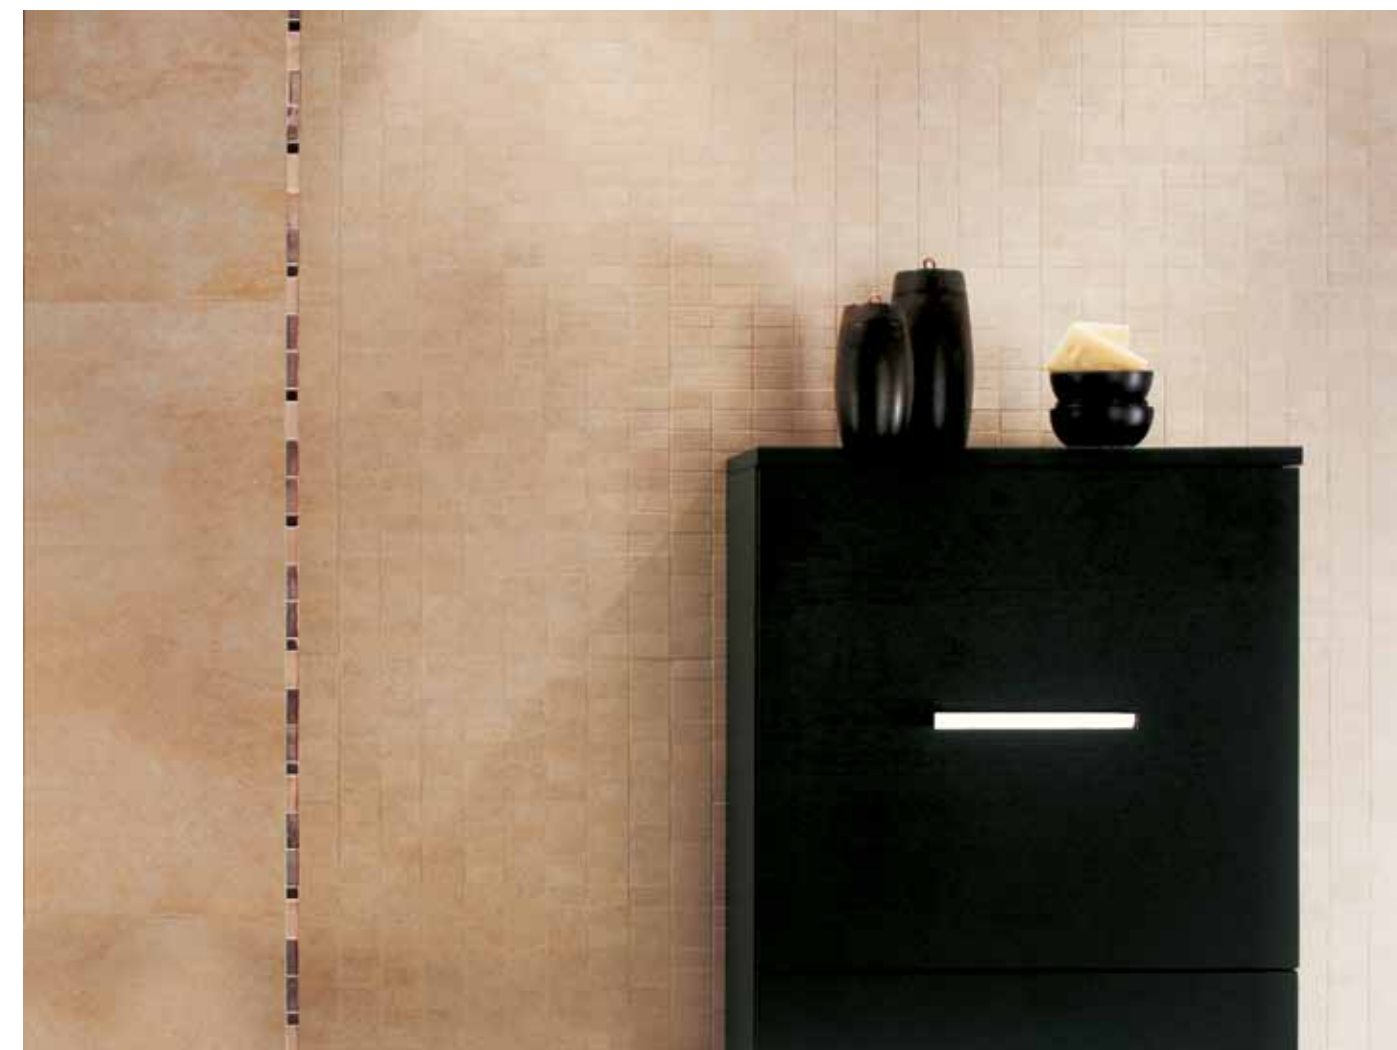

SE Easy Lucido Beige
2,5 x 30 cm

SE Easy Anticato Grigio
2,5 x 30 cm

SE Easy Lucido Grigio
2,5 x 30 cm

DU Atrium Beige
5 x 20 cm

DU Atrium Grey
5 x 20 cm

SA Pietre Fluid list

Dekorere

PA Zambia Gris
20 x 20 cm