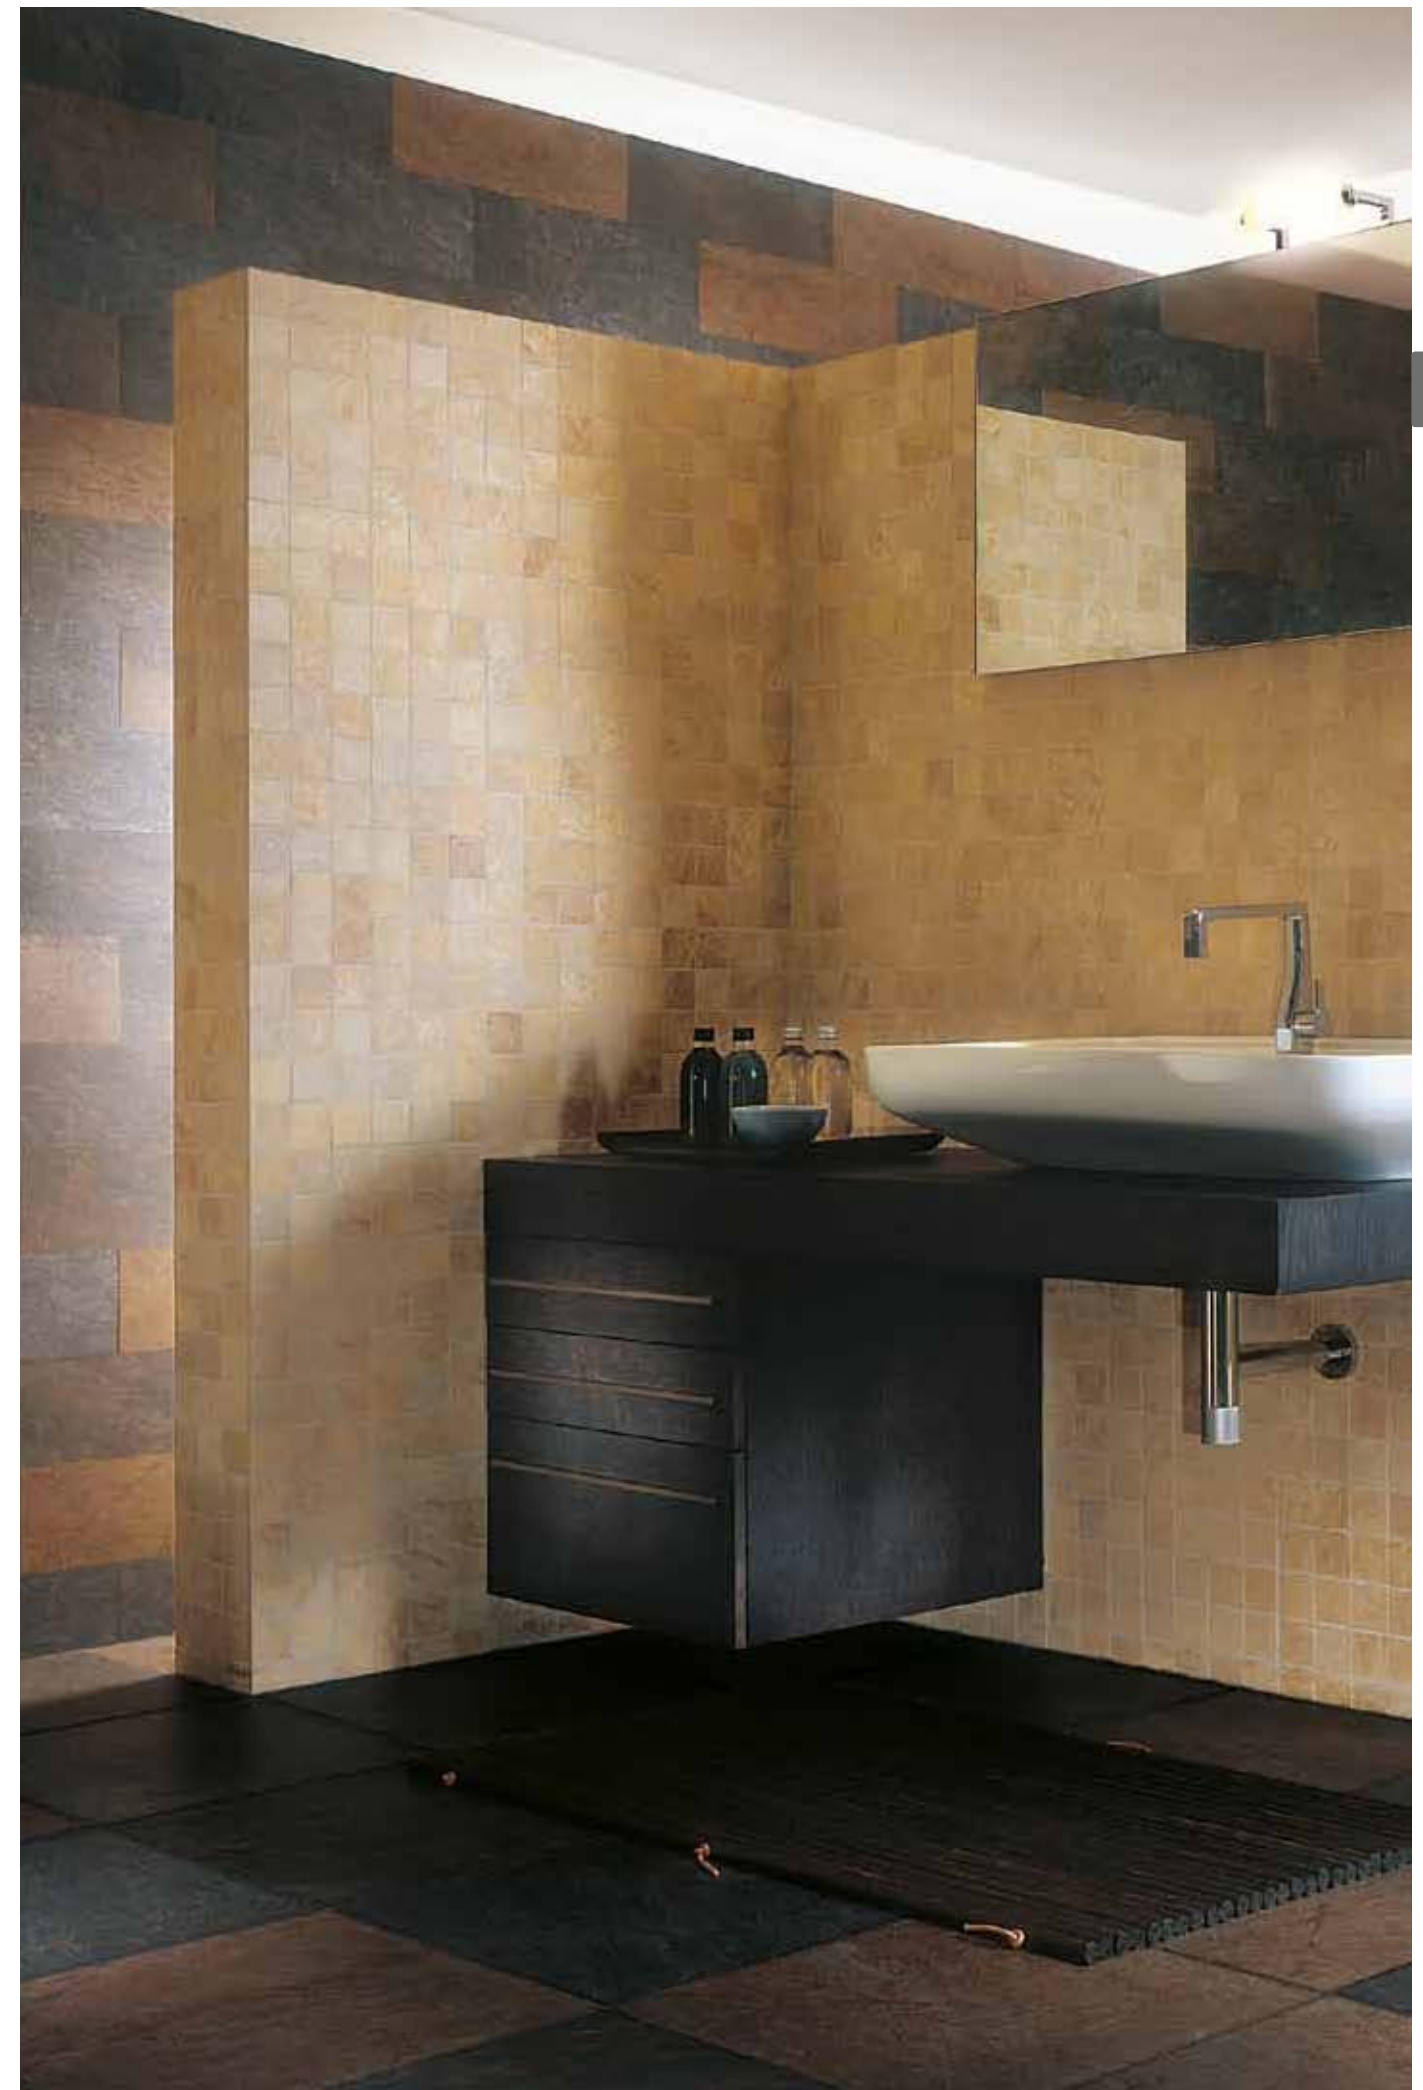

Serier

QUARZI

Denne serien har stort fargespill.

SA Quarzi