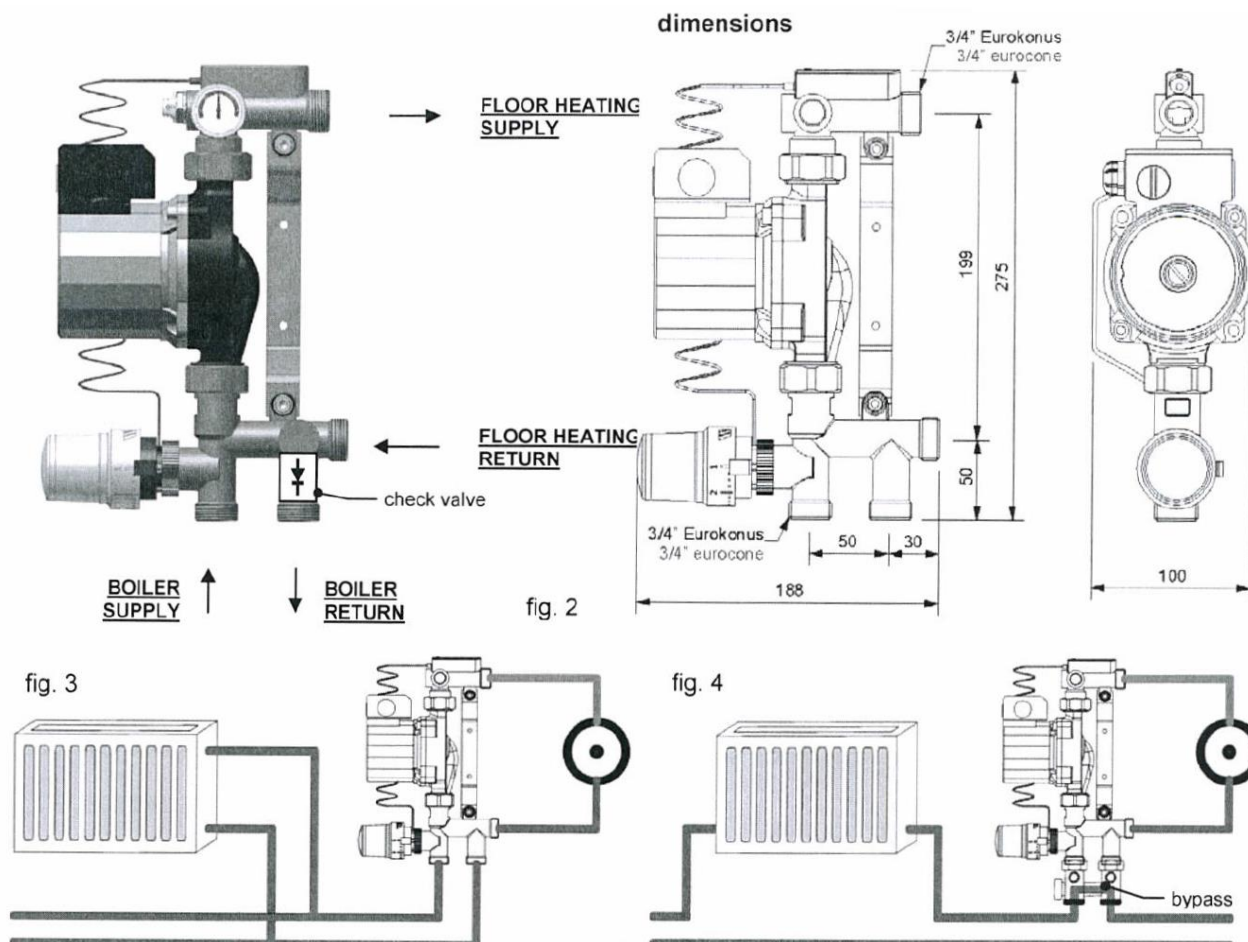

### Shunt mini 50m<sup>2</sup>

Shunten dekker inntil ca. 50 m<sup>2</sup> gulvareal og 2-3 sløyfer. Den leveres med kapillarføler for konstant temperatur styring innstillbar på ca. 20-70 °C.

Leveres med Grundfos sirkulasjonspumpe type Alpha 2L trykkstyrt. Anslutninger er på 1" Euroconus(3/4" utvendig gjenge).

Shunten trenger pumpe på primærsiden. Den passer for å koble inn et lite gulvvarmeanlegg i et radiatorsystem. Kan kombineres med standard fordeler for gulvvarme.

#### Teknisk:

Hydraulisk kobling skal være som vist i figur 2. Kobling til et torørs varmesystem kan gjøres uten tilbehør (figur 3). Til sammenligning må det kobles til en bypass (figur 4) før shunten hvis den skal kobles til et ettrørs varmesystem.