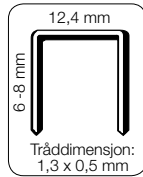

HT550C

Heftehammer

- Plastfolie
- Papp
- Lette byggeplater
- Vindsperre

Duo -Fast HT550C er en kompakt manuell heftehammer, som tar kramper fra 6 til 8 mm.

Det gummierte grepet øker arbeidskomforten.

Verktøymodell:	Duo -Fast HT550C
Best. nr.:	391446
Nobb nr.:	27301167

Teknisk spesifikasjon

Vekt:	0,78 kg
Mål (H x L):	157 x 218 mm
Type forbruk:	50 krampe
Krampelengde:	6 - 8 mm
Ryggbredde:	12,4 mm
Trådtykkelse:	1,3 x 0,5
Magasin:	110 kramper

50 - kramper

Fargekodene på eskene

12,4 x L	Antall pr. eske	Kart.	Nobb nr.	Best. nr.
ELFORSINKET				
6 mm	5000	20	47946125	312269
8 mm	5000	20	42008400	392861

HT11

Heftehammer

- Plastfolie
- Papp
- Vindsperre

Duo -Fast HT11 er en kompakt manuell heftehammer, som tar kramper fra 8 til 10 mm.

Det gummierte grepet øker arbeidskomforten.

Verktøymodell:	Duo -Fast HT11
Best. nr.:	575424
Nobb nr.:	44496703

Teknisk spesifikasjon

Vekt:	1.15 kg
Mål (H x L x B):	55 x 300 x 43 mm
Type forbruk:	140 krampe
Krampelengde:	8 - 10 mm
Ryggbredde:	10,7 mm
Trådtykkelse:	1,2 x 0,5