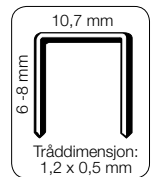

HT550C

Heftehammer

- Plastfolie
- Papp
- Lette byggeplater
- Vindsperre

Duo -Fast HT550C er en kompakt manuell heftehammer, som tar kramper fra 6 til 8 mm.

Det gummierte grepet øker arbeidskomforten.

Verktøymodell:	Duo -Fast HT550C
Best. nr.:	391446
Nobb nr.:	27301167

Teknisk spesifikasjon

Vekt:	0,78 kg
Mål (H x L):	157 x 218 mm
Type forbruk:	50 krampe
Krampelengde:	6 - 8 mm
Ryggbredde:	12,4 mm
Trådtykkelse:	1,3 x 0,5
Magasin:	110 kramper

50 - kramper

Fargekodene på eskene

12,4 x L	Antall pr. eske	Kart.	Nobb nr.	Best. nr.
ELFORSINKET				
6 mm	5000	20	47946125	312269
8 mm	5000	20	42008400	392861

HT11

Heftehammer

- Plastfolie
- Papp
- Vindsperre

Duo -Fast HT11 er en kompakt manuell heftehammer, som tar kramper fra 8 til 10 mm.

Det gummierte grepet øker arbeidskomforten.

Verktøymodell:	Duo -Fast HT11
Best. nr.:	575424
Nobb nr.:	44496703

Teknisk spesifikasjon

Vekt:	1.15 kg
Mål (H x L x B):	55 x 300 x 43 mm
Type forbruk:	140 krampe
Krampelengde:	8 - 10 mm
Ryggbredde:	10,7 mm
Trådtykkelse:	1,2 x 0,5