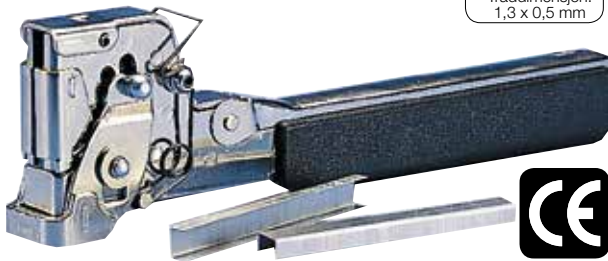

HT550C

Heftehammer

- Plastfolie
- Papp
- Lette byggeplater
- Vindsperre

Duo -Fast HT550C er en kompakt manuell heftehammer, som tar kramper fra 6 til 8 mm.

Det gummierte grepet øker arbeidskomforten.

Verktøymodell:	Duo -Fast HT550C
Best. nr.:	391446
Nobb nr.:	27301167

Teknisk spesifikasjon

Vekt:	0,78 kg
Mål (H x L):	157 x 218 mm
Type forbruk:	50 krampe
Krampelengde:	6 - 8 mm
Ryggbredde:	12,4 mm
Trådtykkelse:	1,3 x 0,5
Magasin:	110 kramper

50 - kramper

Fargekodene på eskene

12,4 x L	Antall pr. eske	Kart.	Nobb nr.	Best. nr.
ELFORSINKET				
6 mm	5000	20	47946125	312269
8 mm	5000	20	42008400	392861

HT11

Heftehammer

- Plastfolie
- Papp
- Vindsperre

Duo -Fast HT11 er en kompakt manuell heftehammer, som tar kramper fra 8 til 10 mm.

Det gummierte grepet øker arbeidskomforten.

Verktøymodell:	Duo -Fast HT11
Best. nr.:	575424
Nobb nr.:	44496703

Teknisk spesifikasjon

Vekt:	1.15 kg
Mål (H x L x B):	55 x 300 x 43 mm
Type forbruk:	140 krampe
Krampelengde:	8 - 10 mm
Ryggbredde:	10,7 mm
Trådtykkelse:	1,2 x 0,5