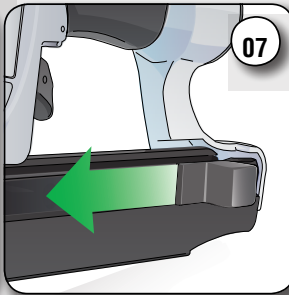

				2x
No. 014748 + No. 576674		No. 014121		

Accessories

No. 151299 / No. 576216	
0,5 l oil / 1 l oil	

014 748

014 748

YY/WW....

YY= Year of manufacture
WW = Week of manufacture

**Resting position/ Ruheposition/ Position de repos/ Ruststand/
Posición de descanso/ Posizione di riposo/ Posição de des-
canso/ Pozycja spoczynku/ Klidová poloha/ Nyugalmi állapot/
Положение в нерабочем состоянии/ Θέση αδράνειας/ Hvile-
stilling/ Viloläge/ Hvileposisjon/ Lepoasento/ Položaj mirovanja/
Pokožová poloha/ Položaj mirovanja/ وضع السكون / Ramybės
padėtis/ Ooteasend/ Miera stāvoklis/ Hvíldarstaða**