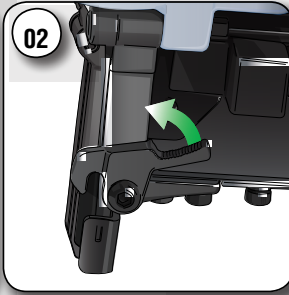

				2x
No. 014748 + No. 576674		No. 014121		

Accessories

No. 151299 / No. 576216	
0,5 l oil / 1 l oil	

014 748

014 748

YY/WW....

YY= Year of manufacture
WW = Week of manufacture

**Resting position/ Ruheposition/ Position de repos/ Ruststand/
Posición de descanso/ Posizione di riposo/ Posição de des-
canso/ Pozycja spoczynku/ Klidová poloha/ Nyugalmi állapot/
Положение в нерабочем состоянии/ Θέση αδράνειας/ Hvile-
stilling/ Viloläge/ Hvileposisjon/ Lepoasento/ Položaj mirovanja/
Pokožová poloha/ Položaj mirovanja/ وضع السكون / Ramybės
padėtis/ Ooteasend/ Miera stāvoklis/ Hvíldarstaða**