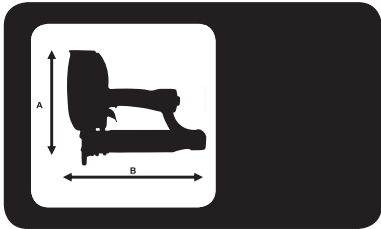

Paslode[®]

HDS7650.1

HDS7650.1

	<p>A = 291 mm B = 343 mm C = 81 mm</p>
	<p>= 2,18 kg</p>

	<p>Min. 5,0 bar Max. 8,3 bar</p>
<p>1,2l (6bar) /</p>	

	<p>L_{wA,1s} = 101 dBA L_{pA,1s} = 88 dBA L_{pA,1s,1m} = 90 dBA</p>
<p>EN 12549+EN ISO 4871</p>	
<p>EN12096 : 1997</p>	
<p>ISO 8662-11</p>	<p>Vibration = 3,09 m/s²</p>

<p>Paslode Staples KG700 / 76 Series</p>		<p>KG700 C = 11,25mm T = 1,34mm W = 1,6mm L = 25 - 50mm</p>	<p>DF76 C = 10,7mm T = 1,6mm W = 1,4mm L = 25 - 50mm</p>
--	--	--	---

Contact trigger actuation/ Kontaktauslösung/ repeterend schieten/ Déclenchement du tir - mode rafale/ Funcionamiento por contacto "clavo a clavo"/ Gatilho de actuação por contacto/ funcionamento a contacto/ Stødskydnings aftrækker/ Støtskjutning/ Støtspikrings avtrekker/ Kosketuslaukaisu/ Automaatmeetodil töötamine/ Uruchomienie spustu przez kontakt/ Kontaktní spoušť/ Sorozatlövés (folyamatosan behúzott elsütő billentyűvel)/ Kontaktno proženje/ Kontaktirajte pokretanje/ Контактная активация при нажатии на курок/ Kontaktná aktivácia spúšte/ التشغيل بتلامس الزر / Kontaktinis paleidimo mechanizmas/ Kontakta palaides iedarbināšana/ Snertikveikjувirkjun