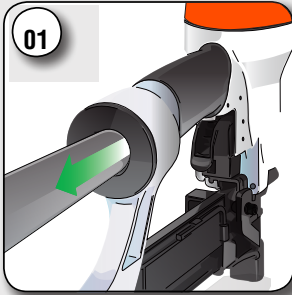

				2x
No. 014748 + No. 576674		No. 014121		

Accessories

No. 151299 / No. 576216	
0,5 l oil / 1 l oil	

014 748

014 748

YY/WW....

YY= Year of manufacture
WW = Week of manufacture

**Resting position/ Ruheposition/ Position de repos/ Ruststand/
Posición de descanso/ Posizione di riposo/ Posição de des-
canso/ Pozycja spoczynku/ Klidová poloha/ Nyugalmi állapot/
Положение в нерабочем состоянии/ Θέση αδράνειας/ Hvile-
stilling/ Viloläge/ Hvileposisjon/ Lepoasento/ Položaj mirovanja/
Pokožová poloha/ Položaj mirovanja/ وضع السكون / Ramybės
padėtis/ Ooteasend/ Miera stāvoklis/ Hvíldarstaða**