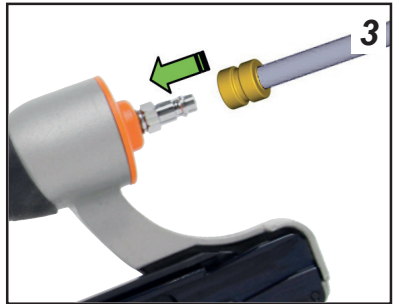

<p>Paslode Staples KG700 / 76 Series</p>		<p>KG700 C = 11,25mm T = 1,34mm W = 1,6mm L = 25 - 50mm</p>	<p>DF76 C = 10,7mm T = 1,6mm W = 1,4mm L = 25 - 50mm</p>
--	--	--	---

Contact trigger actuation/ Kontaktauslösung/ repeterend schieten/ Déclenchement du tir - mode rafale/ Funcionamiento por contacto "clavo a clavo"/ Gatilho de actuação por contacto/ funcionamento a contacto/ Stødskydnings aftrækker/ Støtskjutning/ Støtspikrings avtrekker/ Kosketuslaukaisu/ Automaatmeetodil töötamine/ Uruchomienie spustu przez kontakt/ Kontaktní spoušť/ Sorozatlövés (folyamatosan behúzott elsütő billentyűvel)/ Kontaktno proženje/ Kontaktirajte pokretanje/ Контактная активация при нажатии на курок/ Kontaktná aktivácia spúšte/ التشغيل بتلامس الزر / Kontaktinis paleidimo mechanizmas/ Kontakta palaides iedarbināšana/ Snertikveikjувirkjun

Model: HDS7650.1 Contact
No. 395723

	HDS7650.1 Pneumatic stapler	Paslode Staples KG700 / 76 Series 25 - 50mm	
	Code: 395723 Trigger actuation: Contact	ITW Befestigungssysteme GmbH, Carl-Zeiss-Str.19 30966 Hemmingen, Germany	

				2x
No. 014748 + No. 576674		No. 014121		

Accessories

No. 151299 / No. 576216	
0,5 l oil / 1 l oil	

014 748

014 748

YY/WW....

YY= Year of manufacture
WW = Week of manufacture

**Resting position/ Ruheposition/ Position de repos/ Ruststand/
Posición de descanso/ Posizione di riposo/ Posição de des-
canso/ Pozycja spoczynku/ Klidová poloha/ Nyugalmi állapot/
Положение в нерабочем состоянии/ Θέση αδράνειας/ Hvile-
stilling/ Viloläge/ Hvileposisjon/ Lepoasento/ Položaj mirovanja/
Pokožová poloha/ Položaj mirovanja/ وضع السكون / Ramybės
padėtis/ Ooteasend/ Miera stāvoklis/ Hvíldarstaða**