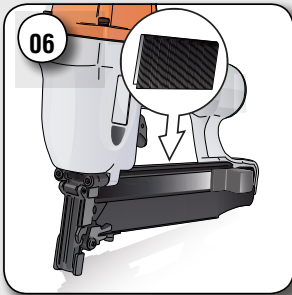

				2x
No. 014748 + No. 576674		No. 014121		

Accessories

No. 151299 / No. 576216	
0,5 l oil / 1 l oil	

014 748

014 748

YY/WW....

YY= Year of manufacture
WW = Week of manufacture

**Resting position/ Ruheposition/ Position de repos/ Ruststand/
Posición de descanso/ Posizione di riposo/ Posição de des-
canso/ Pozycja spoczynku/ Klidová poloha/ Nyugalmi állapot/
Положение в нерабочем состоянии/ Θέση αδράνειας/ Hvile-
stilling/ Viloläge/ Hvileposisjon/ Lepoasento/ Položaj mirovanja/
Pokožová poloha/ Položaj mirovanja/ وضع السكون / Ramybės
padėtis/ Ooteasend/ Miera stāvoklis/ Hvíldarstaða**