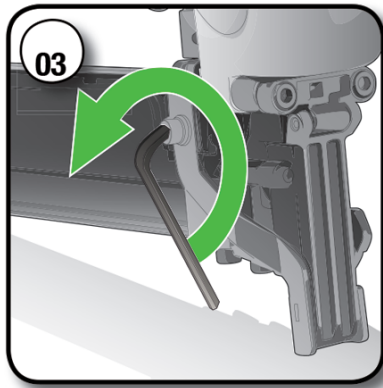

				2x
No. 014748 + No. 576674		No. 014121		

Accessories

No. 151299 / No. 576216	
0,5 l oil / 1 l oil	

014 748

014 748

YY/WW....

YY= Year of manufacture
WW = Week of manufacture

**Resting position/ Ruheposition/ Position de repos/ Ruststand/
Posición de descanso/ Posizione di riposo/ Posição de des-
canso/ Pozycja spoczynku/ Klidová poloha/ Nyugalmi állapot/
Положение в нерабочем состоянии/ Θέση αδράνειας/ Hvile-
stilling/ Viloläge/ Hvileposisjon/ Lepoasento/ Položaj mirovanja/
Pokožová poloha/ Položaj mirovanja/ وضع السكون / Ramybės
padėtis/ Ooteasend/ Miera stāvoklis/ Hvíldarstaða**