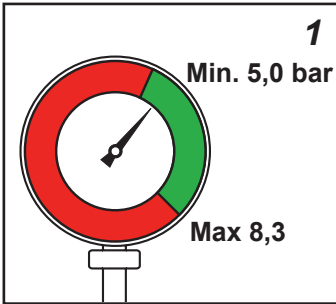

Paslode[®]

HDS7650.1

HDS7650.1

	<p>A = 291 mm B = 343 mm C = 81 mm</p>
	<p>= 2,18 kg</p>

	<p>Min. 5,0 bar Max. 8,3 bar</p>
<p>1,2l (6bar) /</p>	

	<p>L_{wA,1s} = 101 dBA L_{pA,1s} = 88 dBA L_{pA,1s,1m} = 90 dBA</p>
<p>EN 12549+EN ISO 4871</p>	
<p>EN12096 : 1997</p>	
<p>ISO 8662-11</p>	<p>Vibration = 3,09 m/s²</p>

				2x
No. 014748 + No. 576674		No. 014121		

Accessories

No. 151299 / No. 576216	
0,5 l oil / 1 l oil	

014 748

014 748

YY/WW....

YY= Year of manufacture
WW = Week of manufacture

**Resting position/ Ruheposition/ Position de repos/ Ruststand/
Posición de descanso/ Posizione di riposo/ Posição de des-
canso/ Pozycja spoczynku/ Klidová poloha/ Nyugalmi állapot/
Положение в нерабочем состоянии/ Θέση αδράνειας/ Hvile-
stilling/ Viloläge/ Hvileposisjon/ Lepoasento/ Položaj mirovanja/
Pokožová poloha/ Položaj mirovanja/ وضع السكون / Ramybės
padėtis/ Ooteasend/ Miera stāvoklis/ Hvíldarstaða**