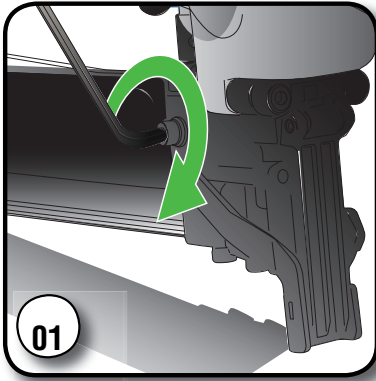

				2x
No. 014748 + No. 576674		No. 014121		

Accessories

No. 151299 / No. 576216	
0,5 l oil / 1 l oil	

014 748

014 748

YY/WW....

YY= Year of manufacture
WW = Week of manufacture

**Resting position/ Ruheposition/ Position de repos/ Ruststand/
Posición de descanso/ Posizione di riposo/ Posição de des-
canso/ Pozycja spoczynku/ Klidová poloha/ Nyugalmi állapot/
Положение в нерабочем состоянии/ Θέση αδράνειας/ Hvile-
stilling/ Viloläge/ Hvileposisjon/ Lepoasento/ Položaj mirovanja/
Pokožová poloha/ Položaj mirovanja/ وضع السكون / Ramybės
padėtis/ Ooteasend/ Miera stāvoklis/ Hvíldarstaða**