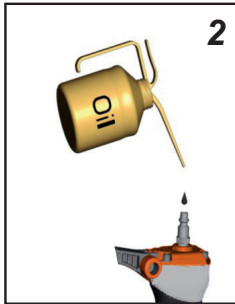

<p>Paslode Staples KG700 / 76 Series</p>		<p>KG700 C = 11,25mm T = 1,34mm W = 1,6mm L = 25 - 50mm</p>	<p>DF76 C = 10,7mm T = 1,6mm W = 1,4mm L = 25 - 50mm</p>
--	--	--	---

Contact trigger actuation/ Kontaktauslösung/ repeterend schieten/ Déclenchement du tir - mode rafale/ Funcionamiento por contacto "clavo a clavo"/ Gatilho de actuação por contacto/ funcionamento a contacto/ Stødskydnings aftrækker/ Støtskjutning/ Støtspikrings avtrekker/ Kosketuslaukaisu/ Automaatmeetodil töötamine/ Uruchomienie spustu przez kontakt/ Kontaktní spoušť/ Sorozatlövés (folyamatosan behúzott elsütő billentyűvel)/ Kontaktno proženje/ Kontaktirajte pokretanje/ Контактная активация при нажатии на курок/ Kontaktná aktivácia spúšte/ التشغيل بتلامس الزر / Kontaktinis paleidimo mechanizmas/ Kontakta palaides iedarbināšana/ Snertikveikjувirkjun

Model: HDS7650.1 Contact
No. 395723

	HDS7650.1 Pneumatic stapler	Paslode Staples KG700 / 76 Series 25 - 50mm	
	Code: 395723 Trigger actuation: Contact	ITW Befestigungssysteme GmbH, Carl-Zeiss-Str.19 30966 Hemmingen, Germany	

				2x
No. 014748 + No. 576674		No. 014121		

Accessories

No. 151299 / No. 576216	
0,5 l oil / 1 l oil	

014 748

014 748

YY/WW....

YY= Year of manufacture
WW = Week of manufacture

**Resting position/ Ruheposition/ Position de repos/ Ruststand/
Posición de descanso/ Posizione di riposo/ Posição de des-
canso/ Pozycja spoczynku/ Klidová poloha/ Nyugalmi állapot/
Положение в нерабочем состоянии/ Θέση αδράνειας/ Hvile-
stilling/ Viloläge/ Hvileposisjon/ Lepoasento/ Položaj mirovanja/
Pokožová poloha/ Položaj mirovanja/ وضع السكون / Ramybės
padėtis/ Ooteasend/ Miera stāvoklis/ Hvíldarstaða**