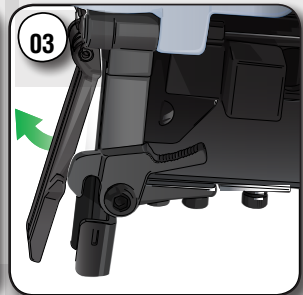

				2x
No. 014748 + No. 576674		No. 014121		

Accessories

No. 151299 / No. 576216	
0,5 l oil / 1 l oil	

014 748

014 748

YY/WW....

YY= Year of manufacture
WW = Week of manufacture

**Resting position/ Ruheposition/ Position de repos/ Ruststand/
Posición de descanso/ Posizione di riposo/ Posição de des-
canso/ Pozycja spoczynku/ Klidová poloha/ Nyugalmi állapot/
Положение в нерабочем состоянии/ Θέση αδράνειας/ Hvile-
stilling/ Viloläge/ Hvileposisjon/ Lepoasento/ Položaj mirovanja/
Pokožová poloha/ Položaj mirovanja/ وضع السكون / Ramybės
padėtis/ Ooteasend/ Miera stāvoklis/ Hvíldarstaða**