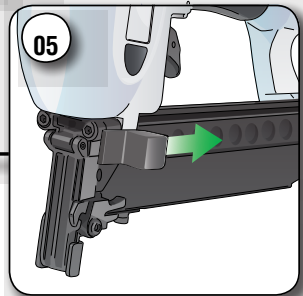

				2x
No. 014748 + No. 576674		No. 014121		

Accessories

No. 151299 / No. 576216	
0,5 l oil / 1 l oil	

014 748

014 748

YY/WW....

YY= Year of manufacture
WW = Week of manufacture

**Resting position/ Ruheposition/ Position de repos/ Ruststand/
Posición de descanso/ Posizione di riposo/ Posição de des-
canso/ Pozycja spoczynku/ Klidová poloha/ Nyugalmi állapot/
Положение в нерабочем состоянии/ Θέση αδράνειας/ Hvile-
stilling/ Viloläge/ Hvileposisjon/ Lepoasento/ Položaj mirovanja/
Pokožová poloha/ Položaj mirovanja/ وضع السكون / Ramybės
padėtis/ Ooteasend/ Miera stāvoklis/ Hvíldarstaða**