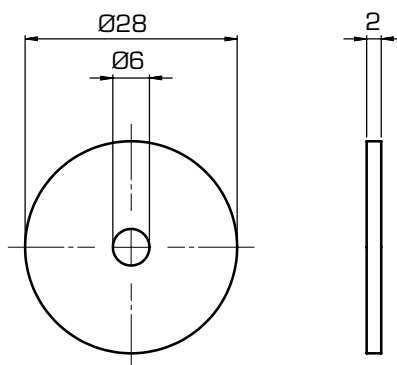

Dimensionsgrænser: d: Ø6/Ø28 x 2
Materiale: Tagpap
Anvendelsesklasse: 1 - 2 - 3

Sortimentsoversigt

Indv. / Udv. mål (mm)	Tykkelse (mm)	Antal	ITW nr.	DB nr.
Ø6/Ø28	2	100	105746	2878155