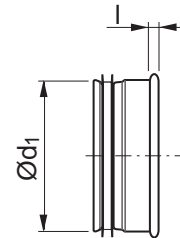

Ändlock

ESU

Beskrivning

Ändlock, som passar i kanal SR.

Har ingen Click-funktion – har slutet omvik.

Dimensioner

Ød1 nom	l mm	m kg
63	4	0,08
80	10	0,08
100	10	0,12
125	10	0,14
160	10	0,24
200	10	0,32
250	10	0,37
315	10	0,80
400	12	1,26
500	12	2,00
630	4	2,90
800	4	5,00
1000	4	9,25
1250	4	10,0

Beställningsexempel

Produkt	ESU	160
Dimension Ød ₁		