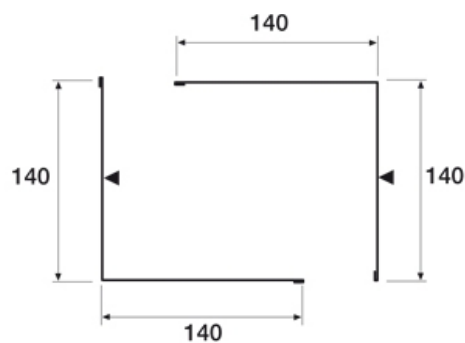

Lengder i henhold til gjeldende prisliste.

VABR Vannbordbeslag

Dim

B, mm

105

125

140

Lengder i henhold til gjeldende prisliste.

VANNB Vandbordbeslag

Dim

B, mm

100

125

Lengder i henhold til gjeldende prisliste.

Tekniske fakta

Coverline beslag

VISK Vindskibeslag

Dim
B, mm
110

Lengder i henhold til gjeldende prisliste.

DBSL Dørbeslag

Dim
B, mm
100

Lengder i henhold til gjeldende prisliste.

BBSL Balkongbeslag

Dim
B, mm
125

Lengder i henhold til gjeldende prisliste.

HBI/HBY Hjørnebeslag

Lengder i henhold til gjeldende prisliste.

Tekniske fakta

Coverline beslag

BTBS Bordtakbeslag stein

Lengder i henhold til gjeldende prisliste.