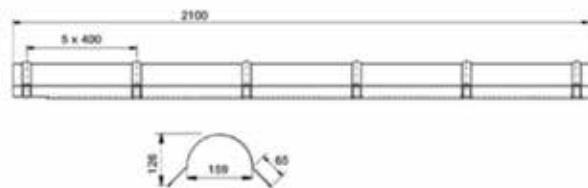

Lengder i henhold til gjeldende prisliste.

HBI/HBY Hjørnebeslag

Lengder i henhold til gjeldende prisliste.

Tekniske fakta

Coverline beslag

BTBS Bordtakbeslag stein

Lengder i henhold til gjeldende prisliste.

BTBSLNO Bordtakbeslag stein, lang type

Lengder i henhold til gjeldende prisliste.

BTBP Bordtakbeslag papp

Lengder i henhold til gjeldende prisliste.

NP120/NP170 Mønebeslag

Dim
mm

120

170

Lengder i henhold til gjeldende prisliste.

Tekniske fakta

Coverline beslag

NTP Mønekam

Dekkende lengde 1300 mm eller 2100 mm.

GRADR Gradrenne

Lengder i henhold til gjeldende prisliste.

GRADRF Gradrenneforlenger