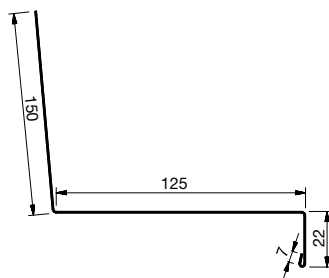

Lengder i henhold til gjeldende prisliste.

VABR Vannbordbeslag

Dim

B, mm

105

125

140

Lengder i henhold til gjeldende prisliste.

VANNB Vandbordbeslag

Dim

B, mm

100

125

Lengder i henhold til gjeldende prisliste.

Tekniske fakta

Coverline beslag

VISK Vindskibeslag

Dim
B, mm
110

Lengder i henhold til gjeldende prisliste.

DBSL Dørbeslag

Dim
B, mm
100

Lengder i henhold til gjeldende prisliste.

BBSL Balkongbeslag

Dim
B, mm
125

Lengder i henhold til gjeldende prisliste.

HBI/HBY Hjørnebeslag

Lengder i henhold til gjeldende prisliste.

Tekniske fakta

Coverline beslag

BTBS Bordtakbeslag stein

Lengder i henhold til gjeldende prisliste.