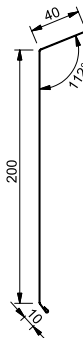

BTBSLNO Bordtakbeslag stein, lang type

Lengder i henhold til gjeldende prisliste.