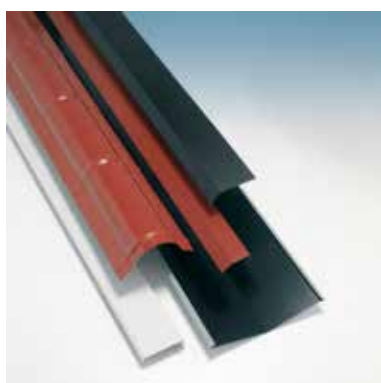

Et bredt sortiment
av profiler og beslag