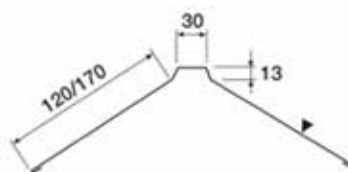

Lengder i henhold til gjeldende prisliste.

HBI/HBY Hjørnebeslag

Lengder i henhold til gjeldende prisliste.

Tekniske fakta

Coverline beslag

BTBS Bordtakbeslag stein

Lengder i henhold til gjeldende prisliste.

BTBSLNO Bordtakbeslag stein, lang type

Lengder i henhold til gjeldende prisliste.

BTBP Bordtakbeslag papp

Lengder i henhold til gjeldende prisliste.

NP120/NP170 Mønebeslag

Dim
mm

120

170

Lengder i henhold til gjeldende prisliste.

Tekniske fakta

Coverline beslag

NTP Mønekam

Dekkende lengde 1300 mm eller 2100 mm.

GRADR Gradrenne

Lengder i henhold til gjeldende prisliste.

GRADRF Gradrenneforlenger