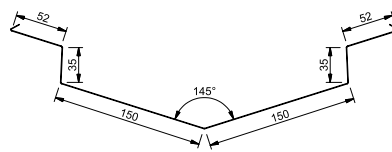

Lengder i henhold til gjeldende prisliste.

Tekniske fakta

Coverline beslag

NTP Mønekam

Dekkende lengde 1300 mm eller 2100 mm.

GRADR Gradrenne

Lengder i henhold til gjeldende prisliste.

GRADRF Gradrenneforlenger