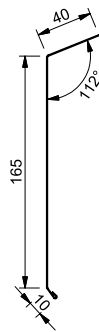

Lengder i henhold til gjeldende prisliste.

VABR Vannbordbeslag

Dim

B, mm

105

125

140

Lengder i henhold til gjeldende prisliste.

VANNB Vandbordbeslag

Dim

B, mm

100

125

Lengder i henhold til gjeldende prisliste.

Tekniske fakta

Coverline beslag

VISK Vindskibeslag

Dim
B, mm
110

Lengder i henhold til gjeldende prisliste.

DBSL Dørbeslag

Dim
B, mm
100

Lengder i henhold til gjeldende prisliste.

BBSL Balkongbeslag

Dim
B, mm
125

Lengder i henhold til gjeldende prisliste.

HBI/HBY Hjørnebeslag

Lengder i henhold til gjeldende prisliste.

Tekniske fakta

Coverline beslag

BTBS Bordtakbeslag stein

Lengder i henhold til gjeldende prisliste.