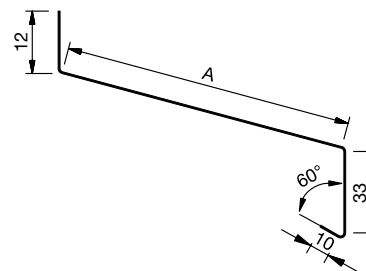

Lengder i henhold til gjeldende prisliste.

VABR Vannbordbeslag

Dim

B, mm

105

125

140

Lengder i henhold til gjeldende prisliste.