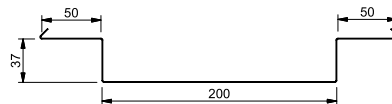

GRADRF Gradrenneforlenger

Lengder i henhold til gjeldende prisliste.