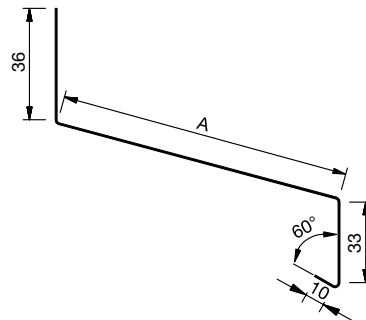

Tekniske fakta

Coverline beslag

VBO Vindusbeslag over

Dim

A, mm

72

92

Leveres med folie som standard.

Lengder i henhold til gjeldende prisliste.