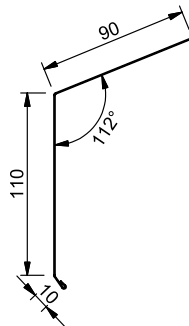

BTBP Bordtakbeslag papp

Lengder i henhold til gjeldende prisliste.