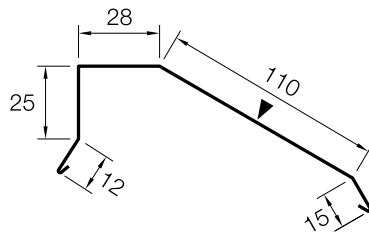

Lengder i henhold til gjeldende prisliste.

VABR Vannbordbeslag

Dim

B, mm

105

125

140

Lengder i henhold til gjeldende prisliste.

VANNB Vandbordbeslag

Dim

B, mm

100

125

Lengder i henhold til gjeldende prisliste.

Tekniske fakta

Coverline beslag

VISK Vindskibeslag

Dim
B, mm
110

Lengder i henhold til gjeldende prisliste.

DBSL Dørbeslag

Dim
B, mm
100

Lengder i henhold til gjeldende prisliste.

BBSL Balkongbeslag

Dim
B, mm
125