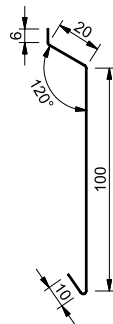

Lengder i henhold til gjeldende prisliste.

VABR Vannbordbeslag

Dim

B, mm

105

125

140

Lengder i henhold til gjeldende prisliste.

VANNB Vandbordbeslag

Dim

B, mm

100

125

Lengder i henhold til gjeldende prisliste.

Tekniske fakta

Coverline beslag

VISK Vindskibeslag

Dim
B, mm
110

Lengder i henhold til gjeldende prisliste.

DBSL Dørbeslag

Dim
B, mm
100

Lengder i henhold til gjeldende prisliste.

BBSL Balkongbeslag

Dim
B, mm
125

Lengder i henhold til gjeldende prisliste.

HBI/HBY Hjørnebeslag

Lengder i henhold til gjeldende prisliste.

Tekniske fakta

Coverline beslag

BTBS Bordtakbeslag stein

Lengder i henhold til gjeldende prisliste.