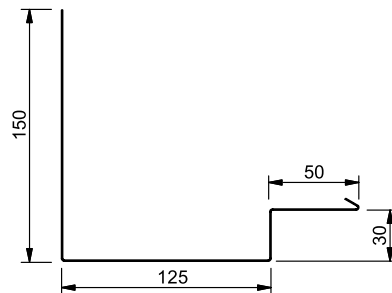

Lengder i henhold til gjeldende prisliste.

UGR Undergradrenne

Galvanisert.

Lengder i henhold til gjeldende prisliste.

Tekniske fakta

Coverline beslag

SKOTTR Skottrenne

Lengder i henhold til gjeldende prisliste.

Tetningsprofiler

Tverrgående tetning i for eksempel møne eller takfot.

Byggplate	Liten kloss	Stor kloss
LTP20 LVP20	TPL20	TPS20
LLP20	TLL20	TLL20
SIN	CTP	CTP
LV30 LVV30	TPL30	TPS30
LTP45 LVP45	TPL45	TPS45
LTP115 LVP115	TPL115	TPS115