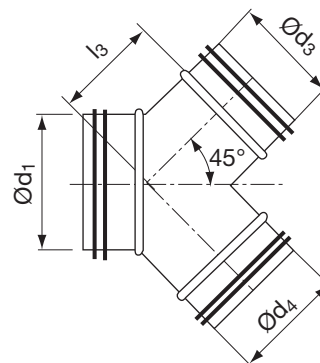

## Beskrivelse

Bukserør bygget med afgreninger i 45°. Kan også leveres med afgreninger i 15°, 30° eller 60°

Ved bestilling angiv venligst både vinkel og diameter. Eks. YVU 15°- Ød<sub>1</sub>- Ød<sub>3</sub>- Ød<sub>4</sub>.

Tabellen viser eksempler, produktet fås også i andre dimensioner.

## Dimensioner

Ød <sub>1</sub> nom	Ød <sub>3</sub> nom	Ød <sub>4</sub> nom	l <sub>3</sub> mm	m kg
80	80	80	120	0,90
100	100	100	140	1,00
125	125	125	170	1,30
160	160	160	205	1,80
355	250	250	365	5,00
450	315	315	440	8,50
500	355	355	490	9,80
560	400	400	550	12,1
630	450	450	610	15,6
710	500	500	670	18,7
800	560	560	740	22,7
1000	710	710	920	30,5

## Bestillingskode

Produkt	YVU45	315	224	224
Dimension Ød <sub>1</sub>				
Dimension Ød <sub>3</sub>				
Dimension Ød <sub>4</sub>				