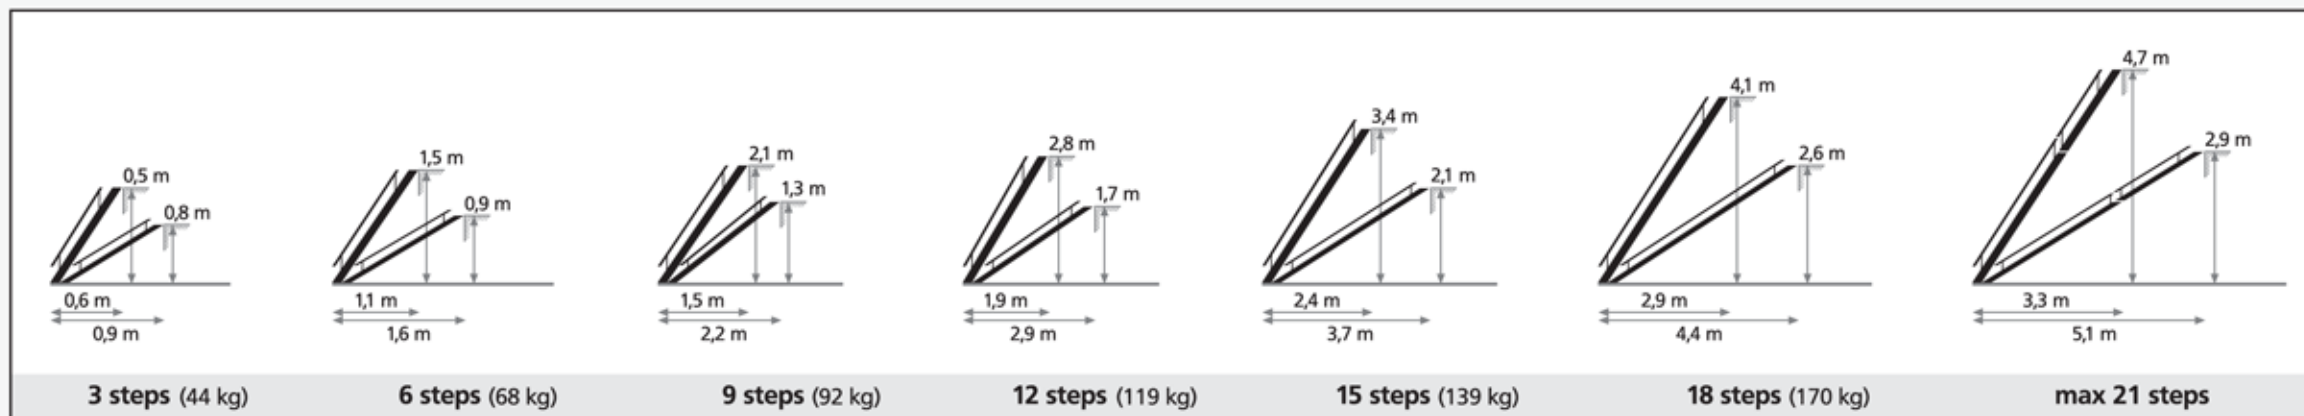

TAMMET

EN 12811-2003

Tammet Oy
 PO Box 19 · FI-10601 Tammissaari
 Telefon: +358 (0)201 450201
 Telefax: +358 (0)201 450202
 info@tammet.com · www.tammet.com

- max. 150 kg
- < 100 kg/m²
- max 2