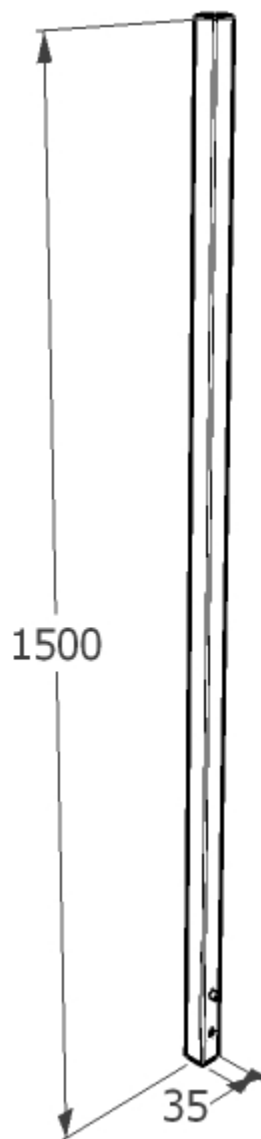

TAMMET Oy
TS-System
3,35 kg
EN 13374 A

[mm]

- TD 2012611
- TD 2012311
- TD 2011311
- TD 2012255