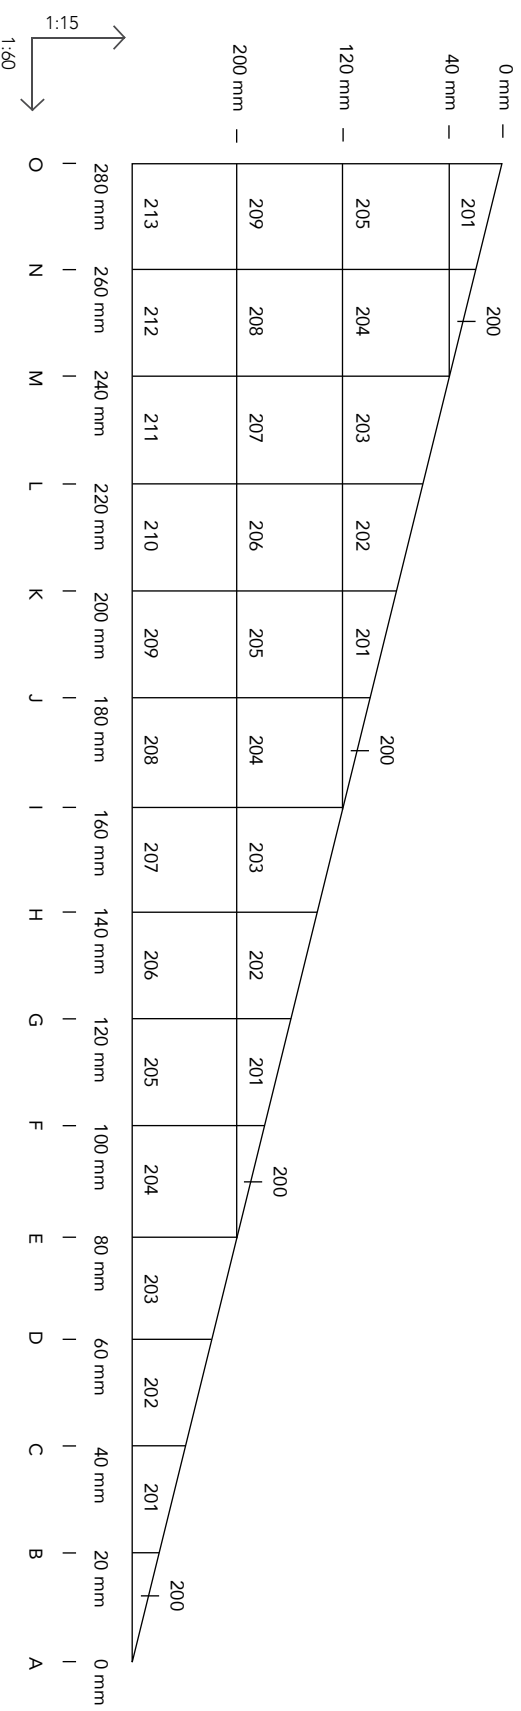

Stryporor dobbeltskrå / Platemål 1200x1200 mm

Dobbeltskråer - Antall

	SK200	SK201	SK202	SK203	SK204	SK 205	SK 206	SK 207	SK208	SK 209	SK 210	SK 211	SK 212	SK 213
2,4 m	1 stk	1 stk												
3,6 m	1 stk	1 stk	1 stk											
4,8 m	1 stk	1 stk	1 stk	1 stk										
6 m	2 stk	1 stk	1 stk	1 stk	1 stk									
7,2 m	2 stk	2 stk	1 stk	1 stk	1 stk	1 stk								
8,4 m	2 stk	2 stk	2 stk	1 stk	1 stk	1 stk								
9,6 m	2 stk	2 stk	2 stk	2 stk	1 stk	1 stk	1 stk	1 stk						
10,8 m	3 stk	2 stk	2 stk	2 stk	1 stk	1 stk	1 stk	1 stk	1 stk					
12 m	3 stk	3 stk	2 stk	2 stk	2 stk	1 stk	1 stk	1 stk	1 stk					
13,2 m	3 stk	3 stk	3 stk	2 stk	2 stk	2 stk	1 stk	1 stk	1 stk	1 stk				
14,4 m	3 stk	3 stk	3 stk	3 stk	2 stk	2 stk	2 stk	1 stk	1 stk	1 stk	1 stk			
15,6 m	4 stk	3 stk	3 stk	3 stk	3 stk	2 stk	2 stk	2 stk	2 stk	1 stk	1 stk	1 stk		
16,8 m	4 stk	4 stk	3 stk	3 stk	3 stk	3 stk	2 stk	2 stk	2 stk	1 stk	1 stk	1 stk	1 stk	