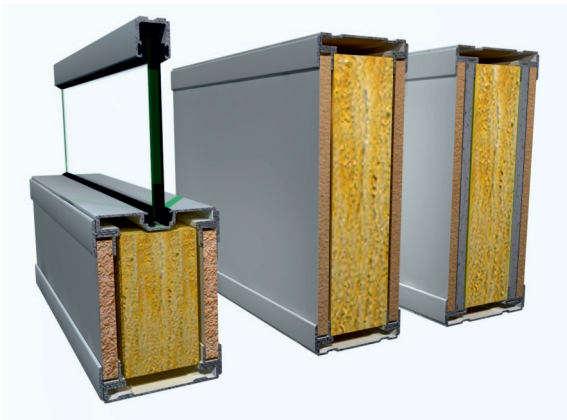

Loc Wall

04.01.2023

Loc Wall varianter