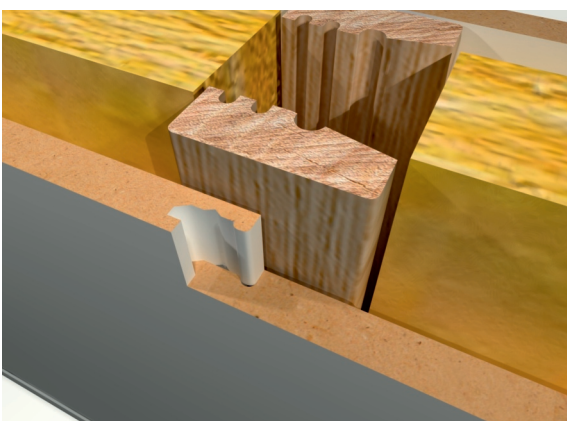

## En helt slett systemvegg

Dette er en slett systemvegg uten synlige plateskjøter. Velg selv om du vil ha den som en tett skillevegg eller som skillevegg med overlys og sidelys i glass.

Denne kan med fordel kombineres med Glass Front som korridorvegg.

# Loc Wall

04.01.2023

Loc Wall varianter

Loc Wall mot himling

Loc Wall mot lydsperre

Loc Wall mot skjørt

Loc Wall plateskjøt

*På grunn av kontinuerlig produktutvikling tar vi forbehold om endringer.*