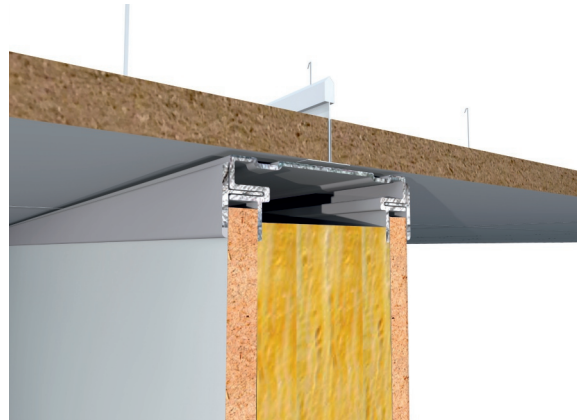

Loc Wall mot himling