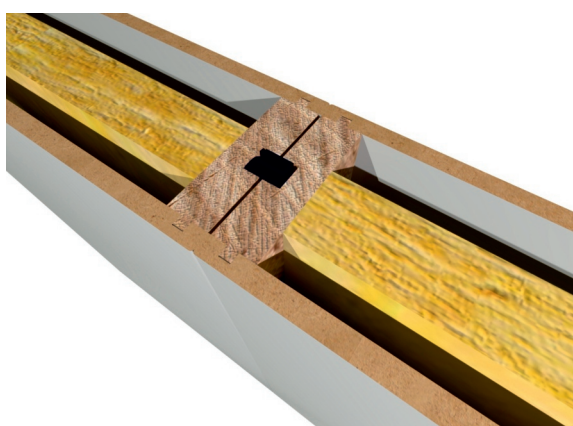

Flush Front snitt tettfelt