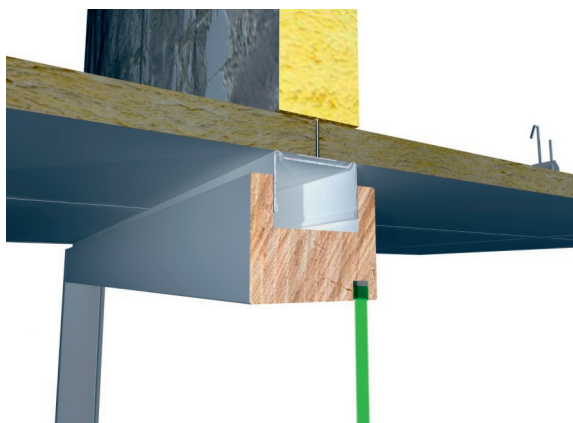

## Veggsystem av glass med karmmer i heltre

Minimalistisk og moderne design der glasset er trukket helt ut mot korridorsiden. Få komponenter og høy prefabrikasjonsgrad gir rask montasje og enkel ombygging.

# Flush Front Concept

04.01.2023

Flush Front Concept

Flush Front Concept mot himling

Flush Front Concept mot lydspærre

Flush Front Concept mot skjørt

Flush Front snitt tettfelt

Flush Front snitt tettfelt mot dørfelt