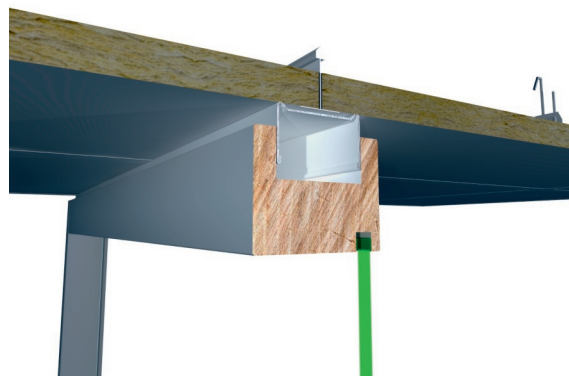

Flush Front Concept mot himling