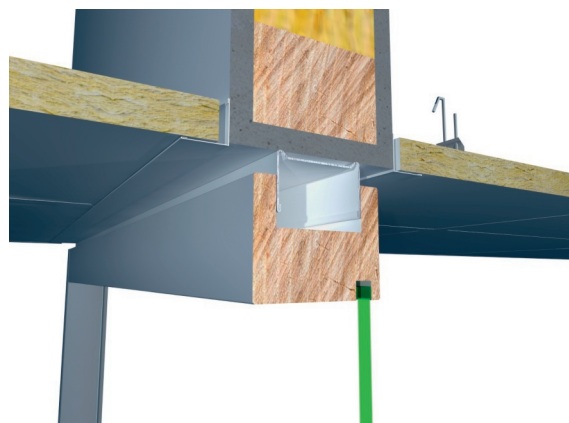

## Veggsystem av glass med karmmer i heltre

Minimalistisk og moderne design der glasset er trukket helt ut mot korridorsiden. Få komponenter og høy prefabrikasjonsgrad gir rask montasje og enkel ombygging.

# Flush Front Concept

04.01.2023

Flush Front Concept

Flush Front Concept mot himling

Flush Front Concept mot lydspærre

Flush Front Concept mot skjørt

Flush Front snitt tettfelt

Flush Front snitt tettfelt mot dørfelt