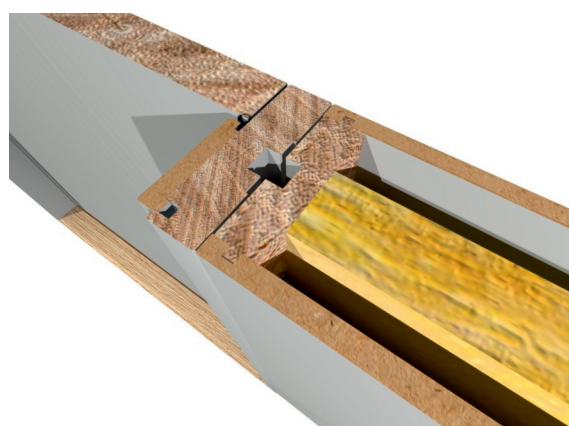

## Veggsystem av glass med karmmer i heltre

Minimalistisk og moderne design der glasset er trukket helt ut mot korridorsiden. Få komponenter og høy prefabrikasjonsgrad gir rask montasje og enkel ombygging.

# Flush Front Concept

04.01.2023

Flush Front Concept

Flush Front Concept mot himling

Flush Front Concept mot lydspærre

Flush Front Concept mot skjørt

Flush Front snitt tettfelt

Flush Front snitt tettfelt mot dørfelt