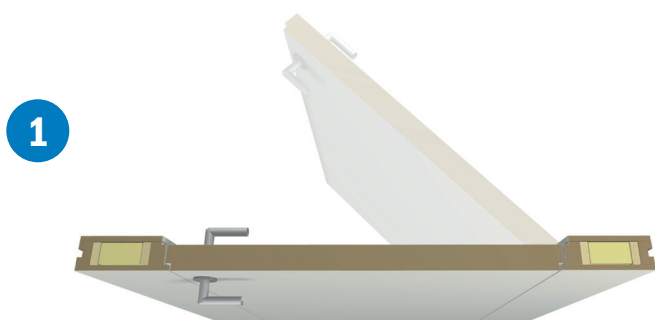

PORTAL

Med tätt eller glasat dörrblad.

swe
me

els
e 1970

UPPSTÄLLNING

Tätt dörrblad

Glasat dörrblad

VERTIKAL- OCH HORIZONTALSNITT

Björk

* Andra ytskikt vid förfrågan.

MÅTT

↔ Bredd std 1320 - 1600 mm

Höjd std 2200 - 3000 mm

Dörrmåtten inkluderar dörrset om std 10x21 M.

BESLAGNING

Låskista: Std ASSA 310