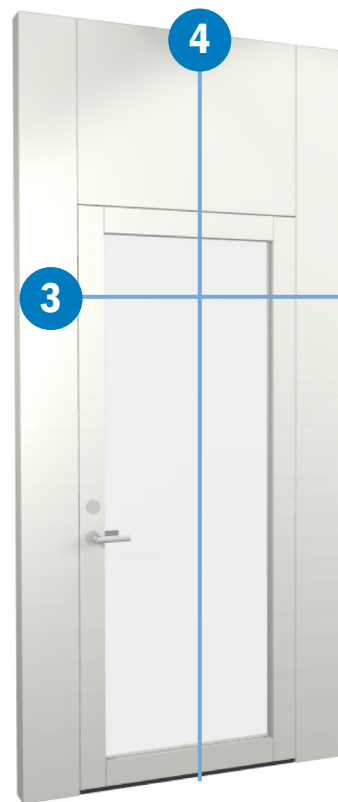

PORTAL

Med tätt eller glasat dörrblad.

swe
me

els
e 1970

UPPSTÄLLNING

Tätt dörrblad

Glasat dörrblad

VERTIKAL- OCH HORIZONTALSNITT

MATERIAL

Dörrblad kan fås täta eller glasade.

Täta fält (elzon/panel) av lackad eller fanerad MDF.

Ovan dörr, tät låda eller Air överluftsdon (tillval).

YTSKIKT *

Vit 0500

Vit 0500

Ek

Björk

* Andra ytskikt vid förfrågan.

MÅTT

↔ Bredd std 1320 - 1600 mm

Höjd std 2200 - 3000 mm

Dörrmåtten inkluderar dörrset om std 10x21 M.

BESLAGNING

Låskista: Std ASSA 310