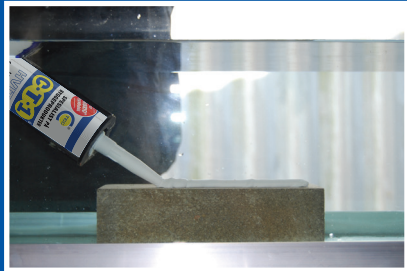

CT1 kan påføres våte overflater, selv under vann. Den har et unikt feste på omtrent alle typer materialer innen de fleste bruksområdene, og uten behov for ekstra festeanordninger.

- UTEN LUKT • MILJØVENNLIG • KRYMPER IKKE •
- UNIK ELASTISITET • INNEHOLDER INGEN LØSEMIDLER • UV-BESTANDIG • FANTASTISK MOTSTANDSDYKTIG MOT KJEMIKALIER •

“ CT1 tetter og limer på våte overflater, selv under vann. ”

“ Fremtiden er her! ”

CT1 representerer ikke bare den ultimate utviklingen innen fugemasser og lim, det er også den beste løsningen for helsen siden den er basert på vår revolusjonære **TRIBRID®** -teknologi.

CT1 kan feste omtrent alt! Det er den ideelle løsningen for å feste takrenner og nedløpsrør, og produktet har blitt førstevalget til fagfolk som bruker den til en rekke byggeprosjekt. N.B. Klar og sølvfarget brukes for det meste innvendig.

CT1 kan feste: alle metaller (inkludert bly), glass, speil, alle typer tre, MDF, polystyren, glassfiber, fliser, betong, de fleste stener (uten misfarging), de fleste syntetiske materialer, plast (unntatt PP, PE, PTFE). Ta kontakt med fabrikanten av pulverbelegget ved bruk på pulverbelagte substrater.