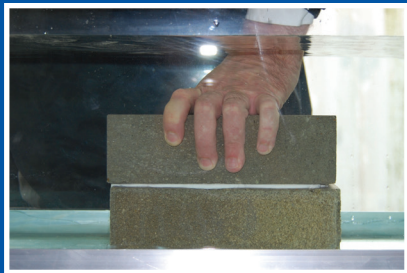

CT1 kan påføres våte overflater, selv under vann. Den har et unikt feste på omtrent alle typer materialer innen de fleste bruksområdene, og uten behov for ekstra festeanordninger.

- UTEN LUKT • MILJØVENNLIG • KRYMPER IKKE •
- UNIK ELASTISITET • INNEHOLDER INGEN LØSEMIDLER • UV-BESTANDIG • FANTASTISK MOTSTANDSDYKTIG MOT KJEMIKALIER •

“ CT1 tetter og limer på våte overflater, selv under vann. ”

“ Fremtiden er her! ”

CT1 representerer ikke bare den ultimate utviklingen innen fugemasser og lim, det er også den beste løsningen for helsen siden den er basert på vår revolusjonære **TRIBRID®** -teknologi.

CT1 kan feste omtrent alt! Det er den ideelle løsningen for å feste takrenner og nedløpsrør, og produktet har blitt førstevalget til fagfolk som bruker den til en rekke byggeprosjekt. N.B. Klar og sølvfarget brukes for det meste innvendig.

CT1 kan feste: alle metaller (inkludert bly), glass, speil, alle typer tre, MDF, polystyren, glassfiber, fliser, betong, de fleste stener (uten misfarging), de fleste syntetiske materialer, plast (unntatt PP, PE, PTFE). Ta kontakt med fabrikanten av pulverbelegget ved bruk på pulverbelagte substrater.