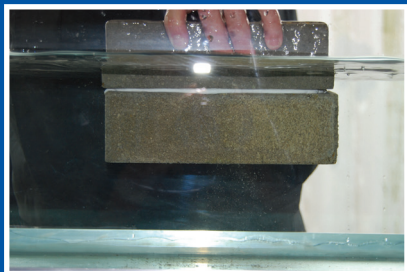

CT1 kan påføres våte overflater, selv under vann. Den har et unikt feste på omtrent alle typer materialer innen de fleste bruksområdene, og uten behov for ekstra festeanordninger.

- UTEN LUKT • MILJØVENNLIG • KRYMPER IKKE •
- UNIK ELASTISITET • INNEHOLDER INGEN LØSEMIDLER • UV-BESTANDIG • FANTASTISK MOTSTANDSDYKTIG MOT KJEMIKALIER •

“ CT1 tetter og limer på våte overflater, selv under vann. ”

“ Fremtiden er her! ”

CT1 representerer ikke bare den ultimate utviklingen innen fugemasser og lim, det er også den beste løsningen for helsen siden den er basert på vår revolusjonære **TRIBRID®** -teknologi.

CT1 kan feste omtrent alt! Det er den ideelle løsningen for å feste takrenner og nedløpsrør, og produktet har blitt førstevalget til fagfolk som bruker den til en rekke byggeprosjekt. N.B. Klar og sølvfarget brukes for det meste innvendig.

CT1 kan feste: alle metaller (inkludert bly), glass, speil, alle typer tre, MDF, polystyren, glassfiber, fliser, betong, de fleste stener (uten misfarging), de fleste syntetiske materialer, plast (unntatt PP, PE, PTFE). Ta kontakt med fabrikanten av pulverbelegget ved bruk på pulverbelagte substrater.