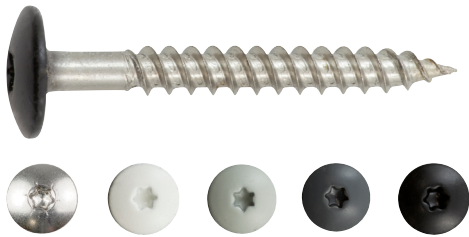

# Facadeskrue Rustfri Kv. A2

## Dome hoved

**NKT**  
FASTENERS

Dimensionsgrænser: d: 4,5 mm  
L: 40 mm  
Kærv: TX 20  
Materiale: Iht.: AISI 304 A2  
Overfladebehandling: Pulverlak/Blank  
Anvendelsesklasse: 1 - 2 - 3

### Dobbeltløbet gevind

Nominal diameter d [mm]	Længde L [mm]	Gevindlængde lg [mm]	Farve	Kærv	Kerne-diameter dl [mm]	Hoved-diameter HD [mm]	Hoved-højde HH [mm]	Antal	DB nr.	ITW nr.
4,5	40	31	Blank	TX 20	3,2	Ø 12,0	2,3	200	1621470	153607
4,5	40	31	Hvid	TX 20	3,2	Ø 12,0	2,3	200	1621471	153608
4,5	40	31	Lys grå	TX 20	3,2	Ø 12,0	2,3	200	1621472	153609
4,5	40	31	Antracit	TX 20	3,2	Ø 12,0	2,3	200	1621474	153610
4,5	40	31	Sort	TX 20	3,2	Ø 12,0	2,3	200	1621475	153611