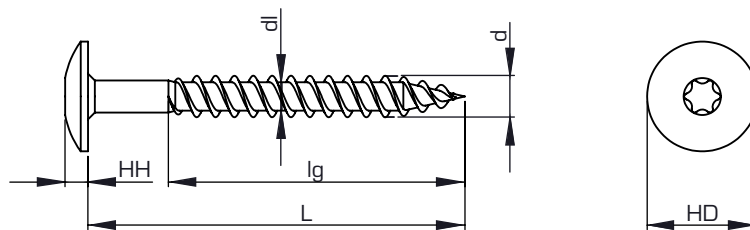

## Dome hoved

**NKT**  
FASTENERS

Dimensionsgrænser: d: 4,5 mm  
L: 40 mm  
Kærv: TX 20  
Materiale: Iht.: AISI 304 A2  
Overfladebehandling: Pulverlak/Blank  
Anvendelsesklasse: 1 - 2 - 3

### Dobbeltløbet gevind

Nominal diameter d [mm]	Længde L [mm]	Gevindlængde lg [mm]	Farve	Kærv	Kerne-diameter dl [mm]	Hoved-diameter HD [mm]	Hoved-højde HH [mm]	Antal	DB nr.	ITW nr.
4,5	40	31	Blank	TX 20	3,2	Ø 12,0	2,3	200	1621470	153607
4,5	40	31	Hvid	TX 20	3,2	Ø 12,0	2,3	200	1621471	153608
4,5	40	31	Lys grå	TX 20	3,2	Ø 12,0	2,3	200	1621472	153609
4,5	40	31	Antracit	TX 20	3,2	Ø 12,0	2,3	200	1621474	153610
4,5	40	31	Sort	TX 20	3,2	Ø 12,0	2,3	200	1621475	153611