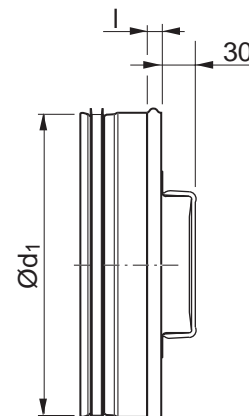

Renslucka

ESHU

Beskrivning

Renslucka, som passar i kanal SR.

En särskild monterings-, mättnings-, injusterings- och skötsel-anvisning finns för denna produkt.

Har ingen Click-funktion – har slutet omvik.

Dimensioner

Ø100–160

Ø200–630

Ød ₁ nom	l mm	m kg	Handtag
100	10	0,17	1 fällbart
125	10	0,19	1 fällbart
160	10	0,29	1 fällbart
200	10	0,36	1 fast
250	10	0,58	2 fasta
315	10	0,88	2 fasta
400	12	1,34	2 fasta
500	12	1,72	2 fasta
630	4	2,62	2 fasta

Beställningsexempel

Produkt	ESHU	160
Dimension Ød ₁		