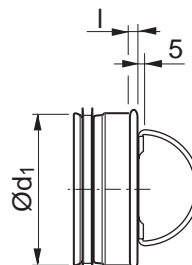

Renslucka

ESHU

Beskrivning

Renslucka, som passar i kanal SR.

En särskild monterings-, mättnings-, injusterings- och skötsel-anvisning finns för denna produkt.

Har ingen Click-funktion – har slutet omvik.

Dimensioner

Ø100–160

Ø200–630

Ød ₁ nom	l mm	m kg	Handtag
100	10	0,17	1 fällbart
125	10	0,19	1 fällbart
160	10	0,29	1 fällbart
200	10	0,36	1 fast
250	10	0,58	2 fasta
315	10	0,88	2 fasta
400	12	1,34	2 fasta
500	12	1,72	2 fasta
630	4	2,62	2 fasta

Beställningsexempel

Produkt	ESHU	160
Dimension Ød ₁		