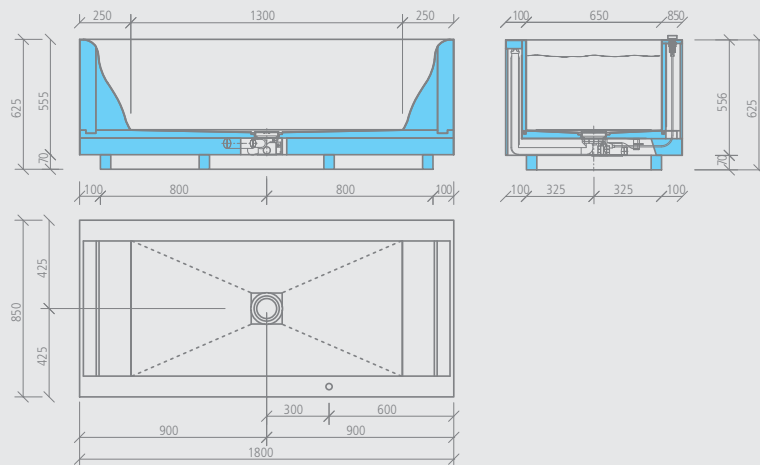

Sanbath Wave

wedi Sanbath *Wave* | badekar

Betegnelse	Lengde x bredde x høyde	Emb.enhet	Bestillingsnr.
wedi Sanbath Wave, badekar	1800 x 850 x 625 mm	1 stykk	07-36-01/001

! • Leveringstiden er 4 uker.

- 1 badekarelement med avløps- og overløpssett, tilkoblingsrør DN 40/50, inspeksjonssjakt for armatur på stedet
- Fundo Fino eksklusiv rist
- Fundo Fino elegant ramme

m² Sanbath Wave, badekar:

- innvendig: ca. 2,90 m²
- ytre omkrets: ca. 3,40 m²

Teknisk tegning

wedi Sanbath *Wave* | servant

Betegnelse	Lengde x bredde x høyde	Emb.enhet	Bestillingsnr.
wedi Sanbath Wave, servant	1000 x 550 x 200 mm	1 stykk	07-36-03/000

Betegnelsen

wedi Sanbath Wave, dusjsøyle

Høyde x bredde x dybde

2500 x 1010,5 x 400 mm

Emb.enhet

1 stykk

Bestillingsnr.

07-36-02/000

 • 1 dusjsøyleelement med 1 Hansgrohe iBox
(med prefabrikkert røropplegg for én hodedusj)

 Sanbath Wave, dusjsøyle:

- Front + sider: ca. 2,06 m²
- topp: ca. 0,84 m²

Teknisk tegning