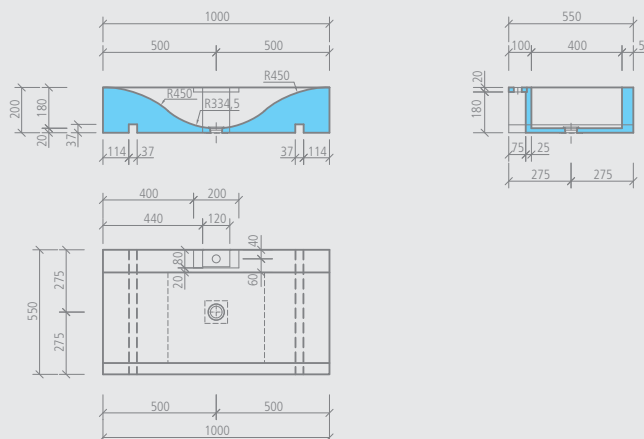

m² Sanbath Wave, badekar:

- innvendig: ca. 2,90 m²
- ytre omkrets: ca. 3,40 m²

Teknisk tegning

wedi Sanbath *Wave* | servant

Betegnelse	Lengde x bredde x høyde	Emb.enhet	Bestillingsnr.
wedi Sanbath Wave, servant	1000 x 550 x 200 mm	1 stykk	07-36-03/000

! • Servanten er forberedt for montering av vannlås (1 ¼") og armaturer.

- 1 servantelement
- 1 veggbrakett (bare for skjult montering)

m² Sanbath Wave, servant:

- omkrets: ca. 1,50 m²

Teknisk tegning

wedi Sanbath Wave | dusjsøyle

Betegnelsen

wedi Sanbath Wave, dusjsøyle

Høyde x bredde x dybde

2500 x 1010,5 x 400 mm

Emb.enhet

1 stykk

Bestillingsnr.

07-36-02/000

 • 1 dusjsøyleelement med 1 Hansgrohe iBox
(med prefabrikkert røropplegg for én hodedusj)

 Sanbath Wave, dusjsøyle:

- Front + sider: ca. 2,06 m²
- topp: ca. 0,84 m²

Teknisk tegning