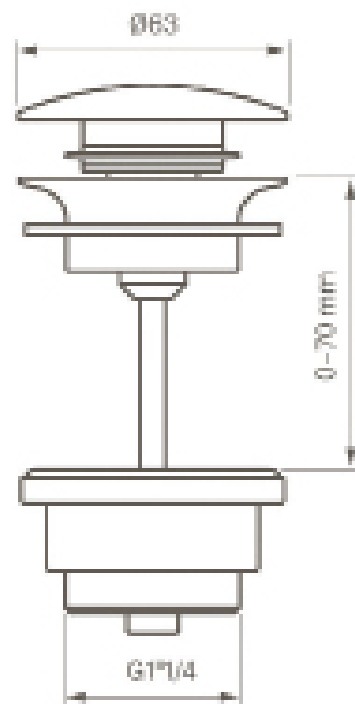

Drift og Vedlikehold

74400

Universal bunnventil pop-up
NRF nr. 423 0169

Rengjøring

Vask overflaten regelmessig med myk klut og såpevann. Overflaten tåler ikke basiske-, sure kalkløsende-, eller slpende rengjøringsmiddel.

Avkalkning

Strålesamler og hånddusj skal regelmessig avkalkes ved å ligge i eddikbad. Eddikbadet kan vare opp til et par timer.

Smøring

Bruk kun armaturfett til smøring.