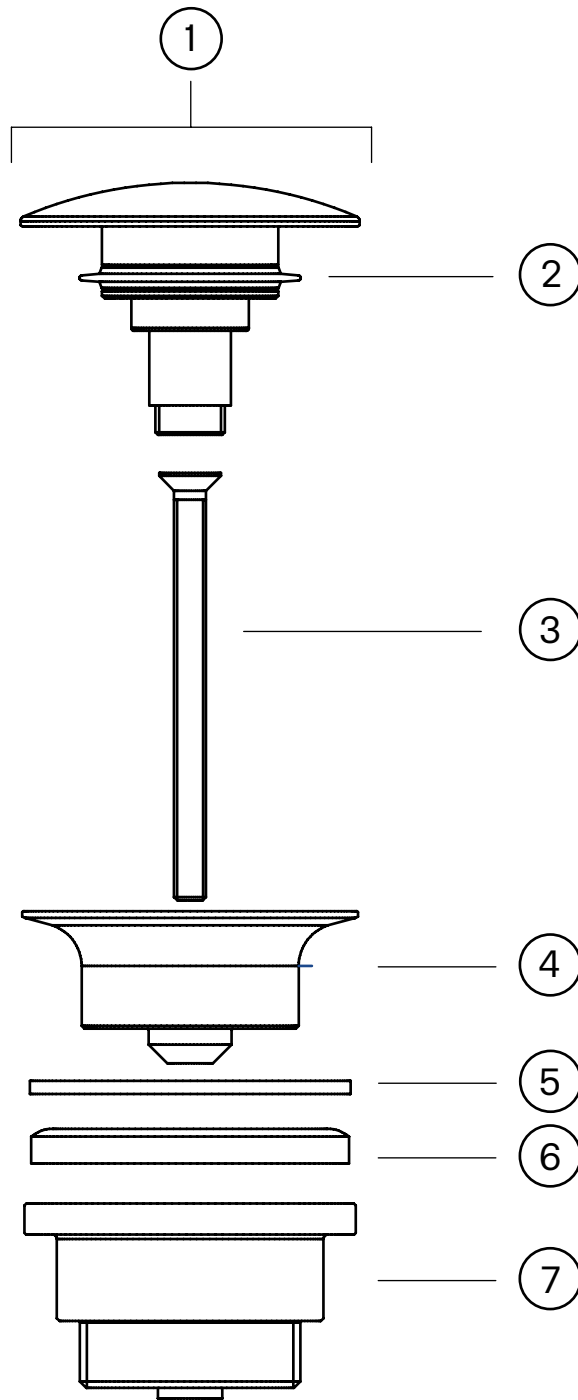

Drift og Vedlikehold

74400

Universal bunnventil pop-up
NRF nr. 423 0169

Rengjøring

Vask overflaten regelmessig med myk klut og såpevann. Overflaten tåler ikke basiske-, sure kalkløsende-, eller slpende rengjøringsmiddel.

Avkalkning

Strålesamler og hånddusj skal regelmessig avkalkes ved å ligge i eddikbad. Eddikbadet kan vare opp til et par timer.

Smøring

Bruk kun armaturfett til smøring.

Sprengskisse

1. Komplette overdel PS-101
2. Gummipakning ME232F00GO
3. Skrue VI076
4. Mellomdel PI099
5. Tettepakning GU265
6. Pakning GU231
7. Underdel RA094