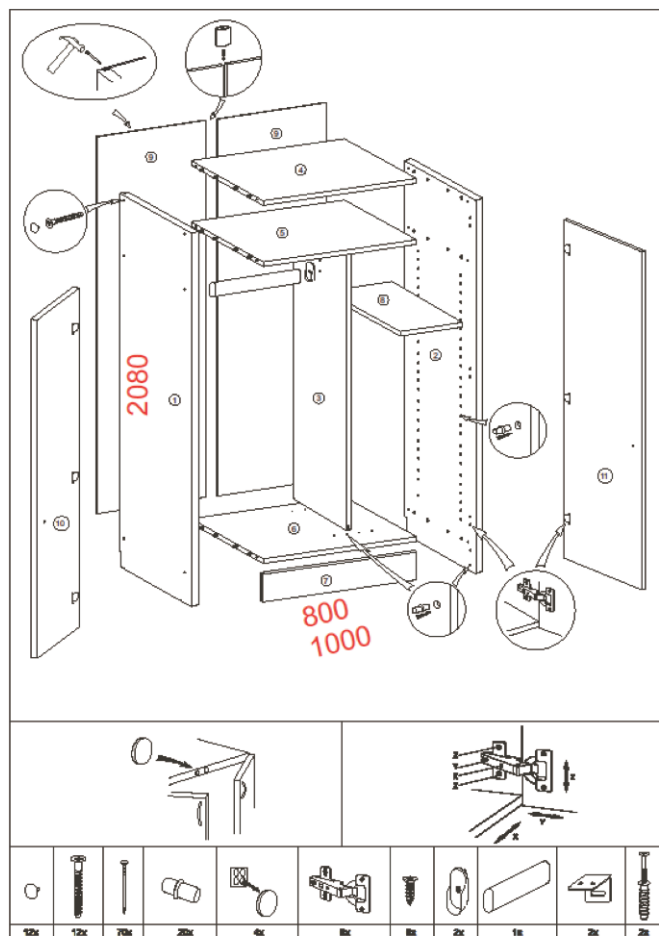

Opus gardrobeskap 50/60/80 og 100cm

Alle skapene leveres med skrog og dører i melaminbelagt spon, som tilfredstiller formaldehydutslippskravene til CARB 2. Skapene leveres usammensatt.

Vedlikehold/rengjøring

Skap med 1 dør