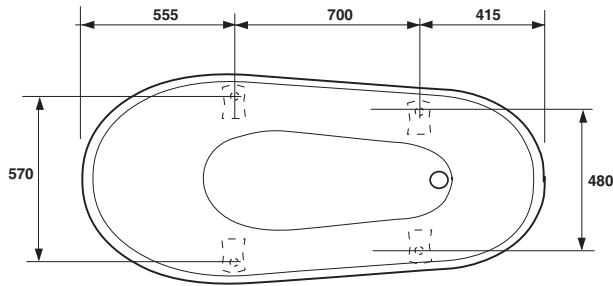

## Queen 1670

NO

<b>Model</b>	<b>Queen 1670</b>	
Størrelse, mm	1570x750x720	
Volume	196 liter	
Vekt ekskl. føtter	72 kg	

### Fotplassering

For å unngå at en støttefot havner rett over gulvsluket, bør du kontrollere hvor karetets støtteben og utløp er plassert.

### Utvendige mål

### Vannvolum

Volum 196 liter