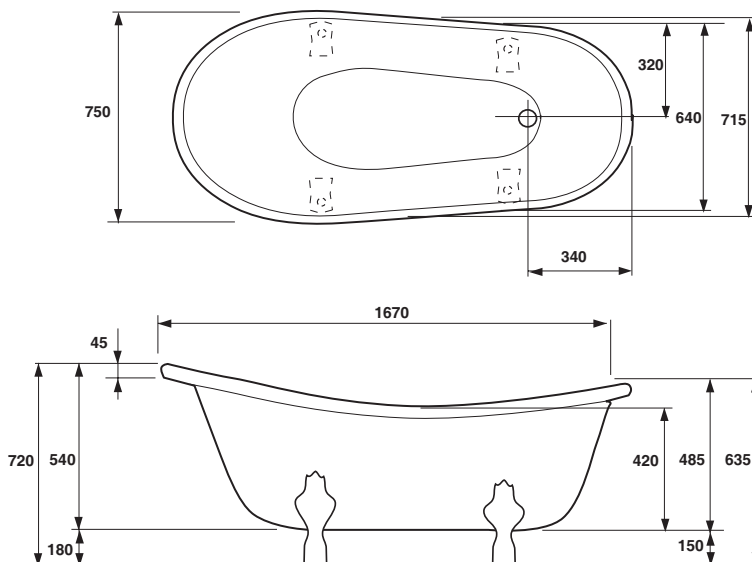

## Queen 1670

NO

<b>Model</b>	<b>Queen 1670</b>	
Størrelse, mm	1570x750x720	
Volume	196 liter	
Vekt ekskl. føtter	72 kg	

### Fotplassering

For å unngå at en støttefot havner rett over gulvsluket, bør du kontrollere hvor karetets støtteben og utløp er plassert.

### Utvendige mål

### Vannvolum

Volum 196 liter