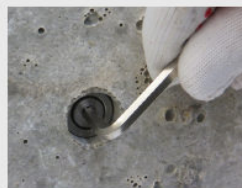

Schraubstopfen MX 15-75 MF Stopper MX 15-75 MF

Schraubstopfen MX 15-75 Stopper MX 15-75 OF

Übersicht MAXIMO Schraubstopfen Overview of MAXIMO Stoppers

Schraubstopfen MX 18-50 MF - LS Stopper MX 18-50 MF - LS

750668

Schraubstopfen MX 18-50 OF - LS Stopper MX 18-50 OF - LS

750667

Übersicht MAXIMO Schraubstopfen Overview of MAXIMO Stoppers

Schraubstopfen MX 18-75 MF Stopper MX 18-75 MF

7936/65

Schraubstopfen MX 18-75 OF Stopper MX 18-75 OF