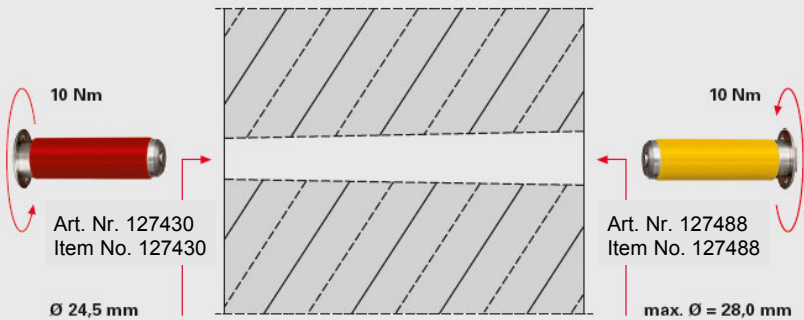

750668

Schraubstopfen MX 18-50 OF - LS Stopper MX 18-50 OF - LS

750667

Übersicht MAXIMO Schraubstopfen Overview of MAXIMO Stoppers

Schraubstopfen MX 18-75 MF Stopper MX 18-75 MF

7936/65

Schraubstopfen MX 18-75 OF Stopper MX 18-75 OF