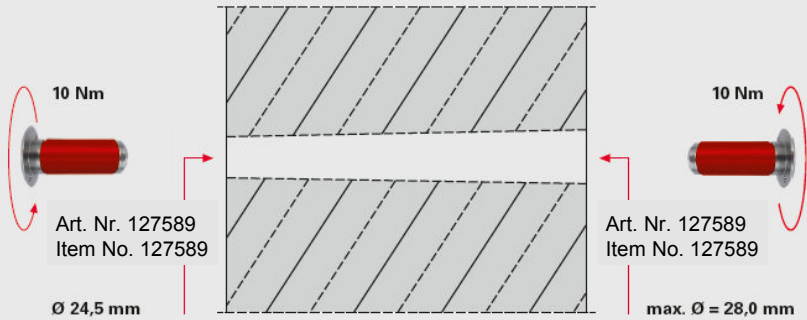

Schraubstopfen MX 15-75 MF Stopper MX 15-75 MF

Schraubstopfen MX 15-75 Stopper MX 15-75 OF

Übersicht MAXIMO Schraubstopfen Overview of MAXIMO Stoppers

Schraubstopfen MX 18-50 MF - LS Stopper MX 18-50 MF - LS