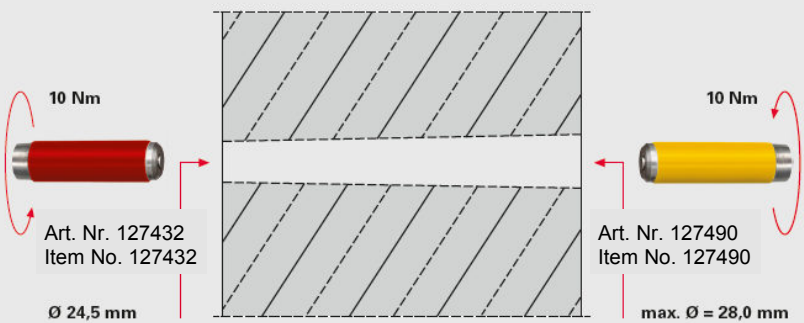

750668

Schraubstopfen MX 18-50 OF - LS Stopper MX 18-50 OF - LS

750667

Übersicht MAXIMO Schraubstopfen Overview of MAXIMO Stoppers

Schraubstopfen MX 18-75 MF Stopper MX 18-75 MF

7936/65

Schraubstopfen MX 18-75 OF Stopper MX 18-75 OF