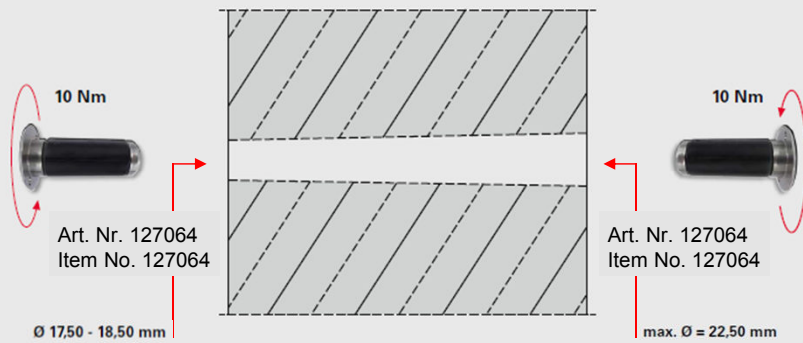

Übersicht MAXIMO Schraubstopfen Overview of MAXIMO Screw Stoppers

Schraubstopfen MX 15-50 MF- LS Stopper MX 15-50 MF-LS

718537

Schraubstopfen MX 15-50 OF- LS Stopper MX 15-50 OF-LS

718538

Übersicht MAXIMO Schraubstopfen Overview of MAXIMO Stoppers

Schraubstopfen MX 15-75 MF Stopper MX 15-75 MF

Schraubstopfen MX 15-75 Stopper MX 15-75 OF

Übersicht MAXIMO Schraubstopfen Overview of MAXIMO Stoppers

Schraubstopfen MX 18-50 MF - LS Stopper MX 18-50 MF - LS