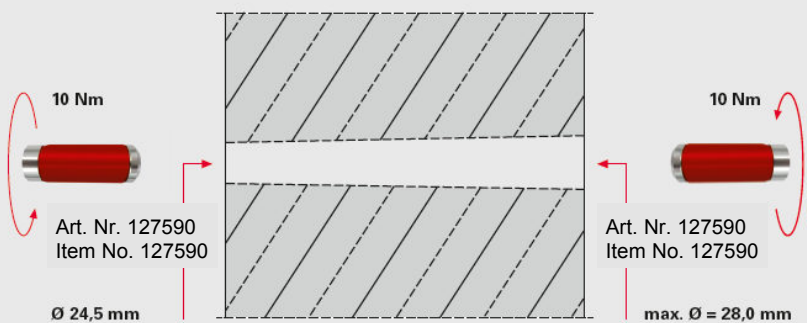

Schraubstopfen MX 18-50 OF - LS Stopper MX 18-50 OF - LS