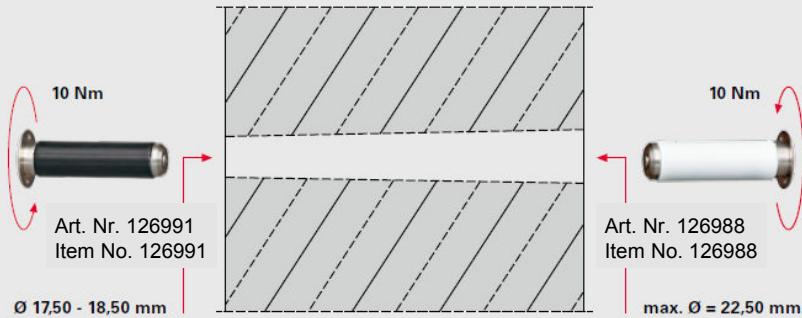

Übersicht MAXIMO Schraubstopfen Overview of MAXIMO Screw Stoppers

Schraubstopfen MX 15-50 MF- LS Stopper MX 15-50 MF-LS

718537

Schraubstopfen MX 15-50 OF- LS Stopper MX 15-50 OF-LS

718538

Übersicht MAXIMO Schraubstopfen Overview of MAXIMO Stoppers

Schraubstopfen MX 15-75 MF Stopper MX 15-75 MF

Schraubstopfen MX 15-75 Stopper MX 15-75 OF

Übersicht MAXIMO Schraubstopfen Overview of MAXIMO Stoppers

Schraubstopfen MX 18-50 MF - LS Stopper MX 18-50 MF - LS