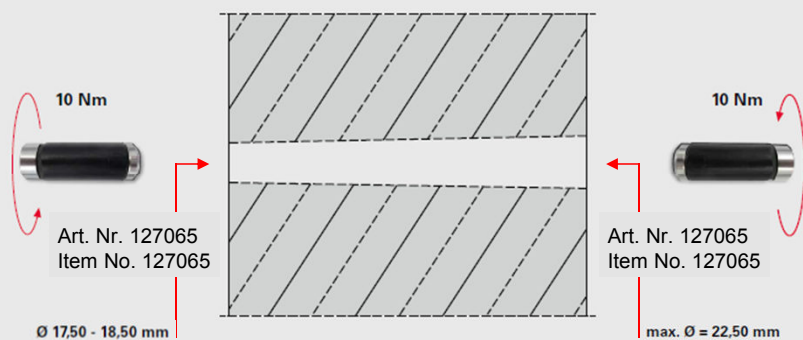

Übersicht MAXIMO Schraubstopfen Overview of MAXIMO Screw Stoppers

Schraubstopfen MX 15-50 MF- LS Stopper MX 15-50 MF-LS

718537

Schraubstopfen MX 15-50 OF- LS Stopper MX 15-50 OF-LS

718538

Übersicht MAXIMO Schraubstopfen Overview of MAXIMO Stoppers

Schraubstopfen MX 15-75 MF Stopper MX 15-75 MF

Schraubstopfen MX 15-75 Stopper MX 15-75 OF

Übersicht MAXIMO Schraubstopfen Overview of MAXIMO Stoppers

Schraubstopfen MX 18-50 MF - LS Stopper MX 18-50 MF - LS