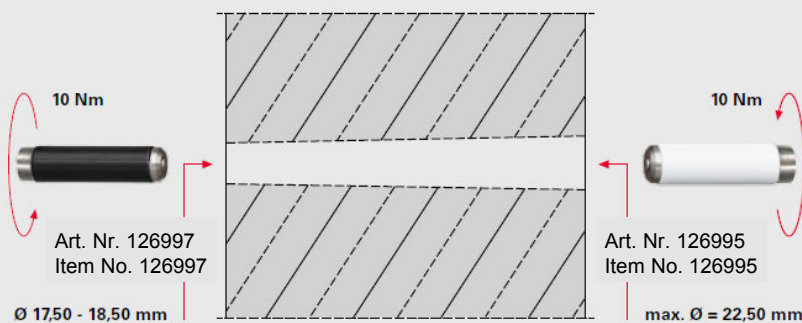

Schraubstopfen MX 15-75 Stopper MX 15-75 OF